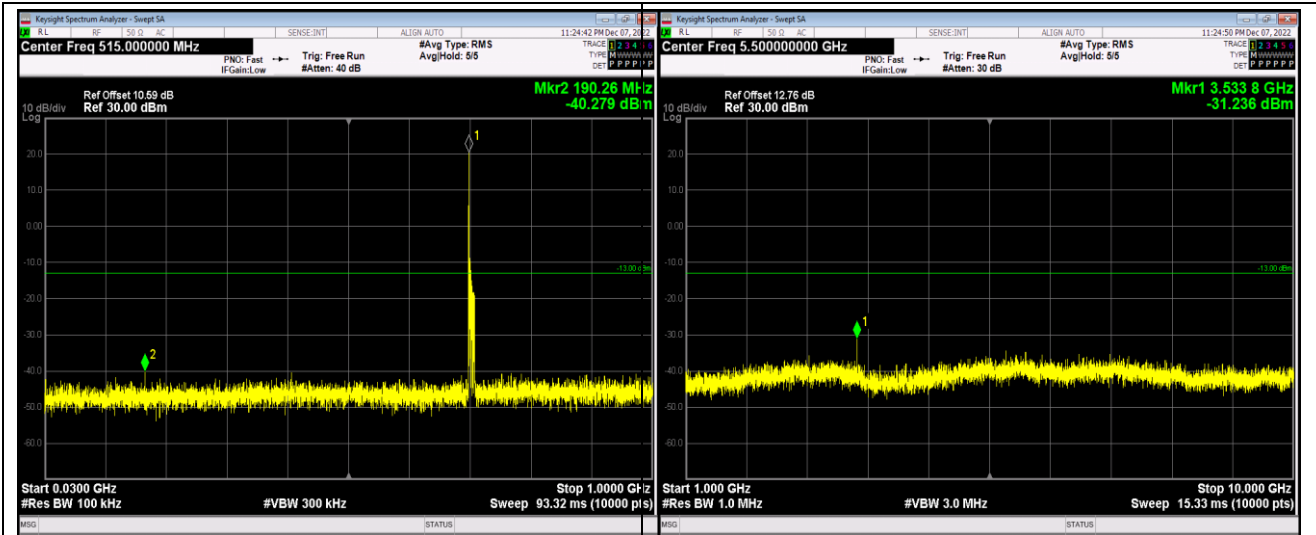

Band17-10MHz-QPSK-23790-1RB#0-Range2:1000~10000MHz

Band17-10MHz-QPSK-23800-1RB#0-Range1:30~1000MHz

Band17-10MHz-QPSK-23800-1RB#0-Range2:1000~10000MHz

Band41-5MHz-QPSK-40265-1RB#0-Range1:30~1000MHz

Band41-5MHz-QPSK-40265-1RB#0-Range2:1000~26500MHz