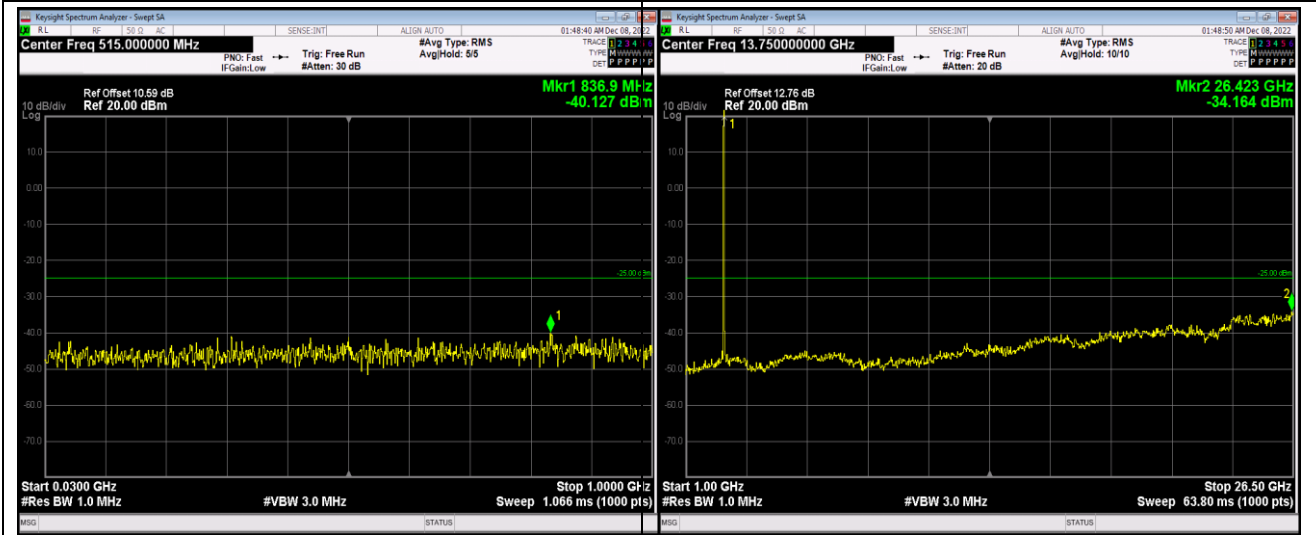

Band41-20MHz-QPSK-40340-1RB#0-Range2:1000~6500MHz

Band41-20MHz-16QAM-40740-1RB#0-Range1:30
~1000MHz

Band41-20MHz-16QAM-40740-1RB#0-Range2:1000~
26500MHz

Band41-20MHz-16QAM-41140-1RB#0-Range1:30
~1000MHz

Band41-20MHz-16QAM-41140-1RB#0-Range2:1000~
26500MHz