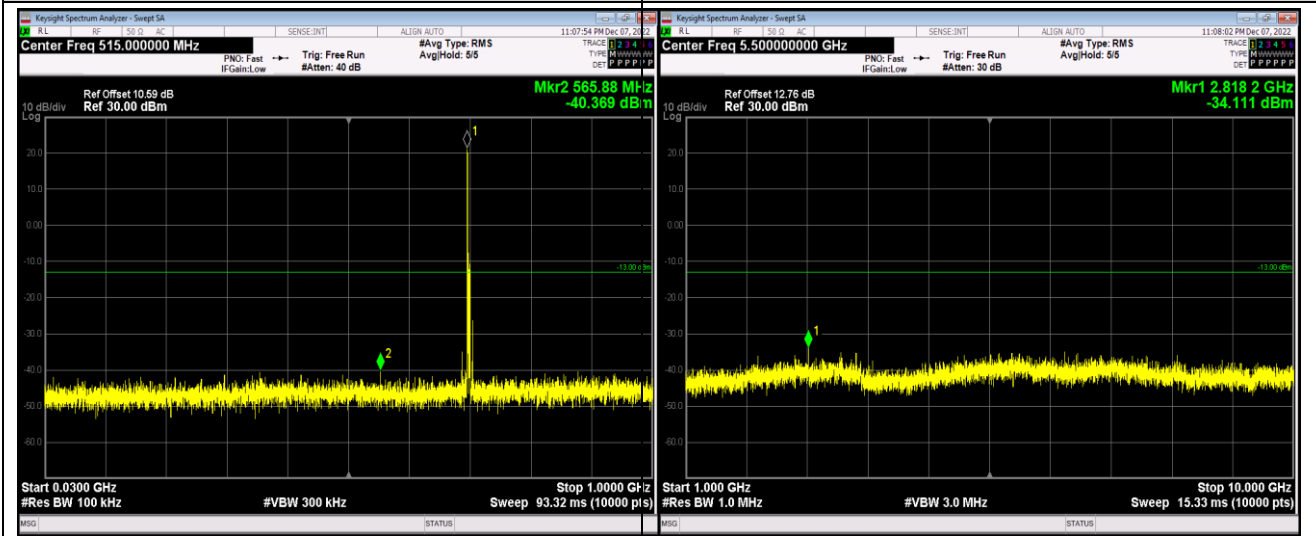

Band17-5MHz-QPSK-23825-1RB#0-Range1:30~1000MHz

Band17-5MHz-QPSK-23825-1RB#0-Range2:1000~10000MHz

Band17-5MHz-16QAM-23755-1RB#0-Range1:30~1000MHz

Band17-5MHz-16QAM-23755-1RB#0-Range2:1000~10000MHz

Band17-10MHz-QPSK-23790-1RB#0-Range1:30~1000MHz

Band17-10MHz-QPSK-23790-1RB#0-Range2:1000~10000MHz

Band17-10MHz-QPSK-23800-1RB#0-Range1:30~1000MHz

Band17-10MHz-QPSK-23800-1RB#0-Range2:1000~10000MHz

Band41-5MHz-QPSK-40265-1RB#0-Range1:30~1000MHz

Band41-5MHz-QPSK-40265-1RB#0-Range2:1000~26500MHz