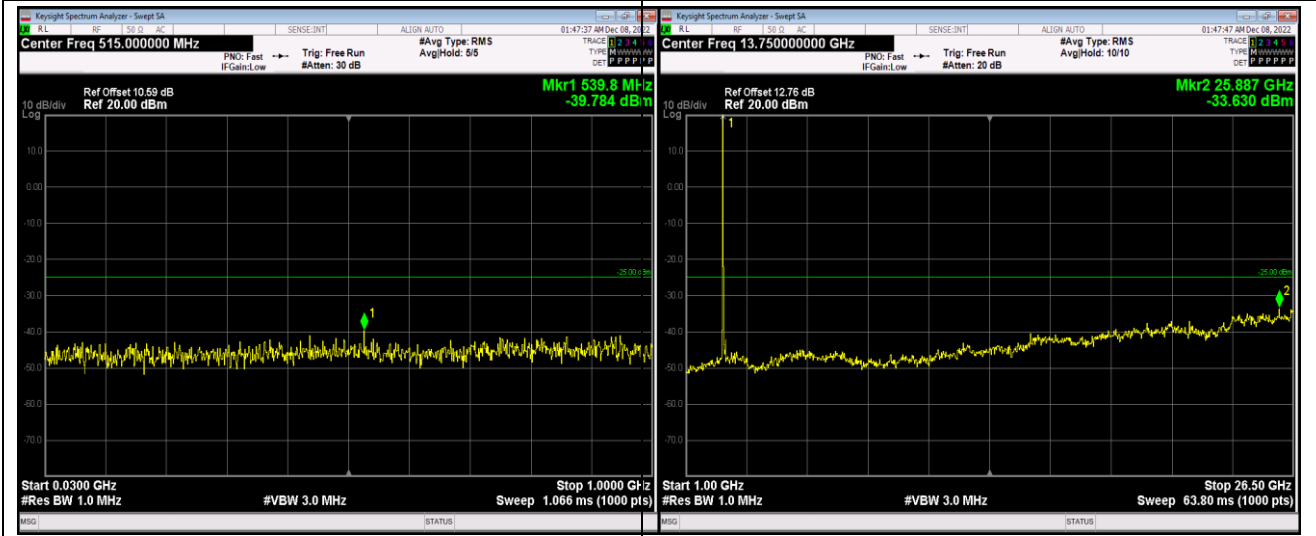

Band41-20MHz-QPSK-40340-1RB#0-Range1:30~1000MHz

Band41-20MHz-QPSK-40340-1RB#0-Range2:1000~6500MHz