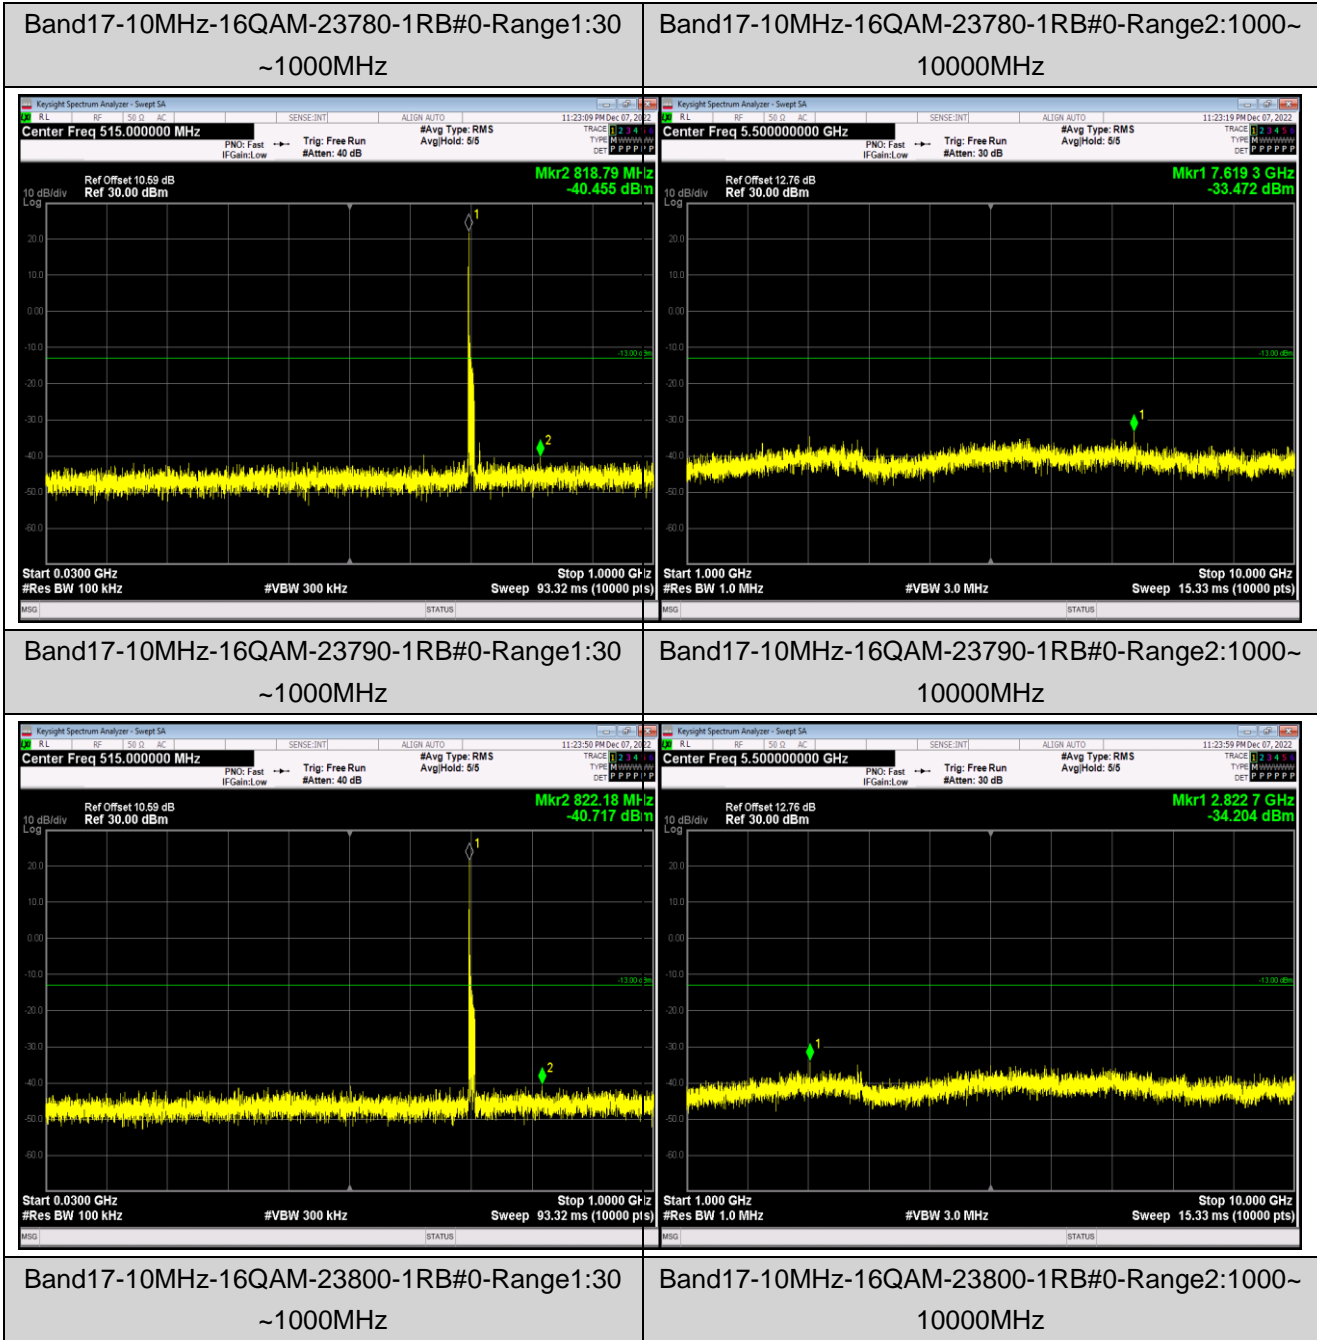

Band17-5MHz-QPSK-23825-1RB#0-Range1:30~1000MHz

Band17-5MHz-QPSK-23825-1RB#0-Range2:1000~10000MHz

Band17-5MHz-16QAM-23755-1RB#0-Range1:30~1000MHz

Band17-5MHz-16QAM-23755-1RB#0-Range2:1000~10000MHz

Band17-10MHz-QPSK-23790-1RB#0-Range1:30~1000MHz

Band17-10MHz-QPSK-23790-1RB#0-Range2:1000~10000MHz

Band17-10MHz-QPSK-23800-1RB#0-Range1:30~1000MHz

Band17-10MHz-QPSK-23800-1RB#0-Range2:1000~10000MHz

Band41-5MHz-QPSK-40265-1RB#0-Range1:30~1000MHz

Band41-5MHz-QPSK-40265-1RB#0-Range2:1000~26500MHz

Band41-5MHz-QPSK-40740-1RB#0-Range1:30~1000MHz

Band41-5MHz-QPSK-40740-1RB#0-Range2:1000~26500MHz

Band41-5MHz-16QAM-41215-1RB#0-Range1:30~1000MHz

Band41-5MHz-16QAM-41215-1RB#0-Range2:1000~6500MHz

Band41-20MHz-QPSK-40340-1RB#0-Range1:30~1000MHz