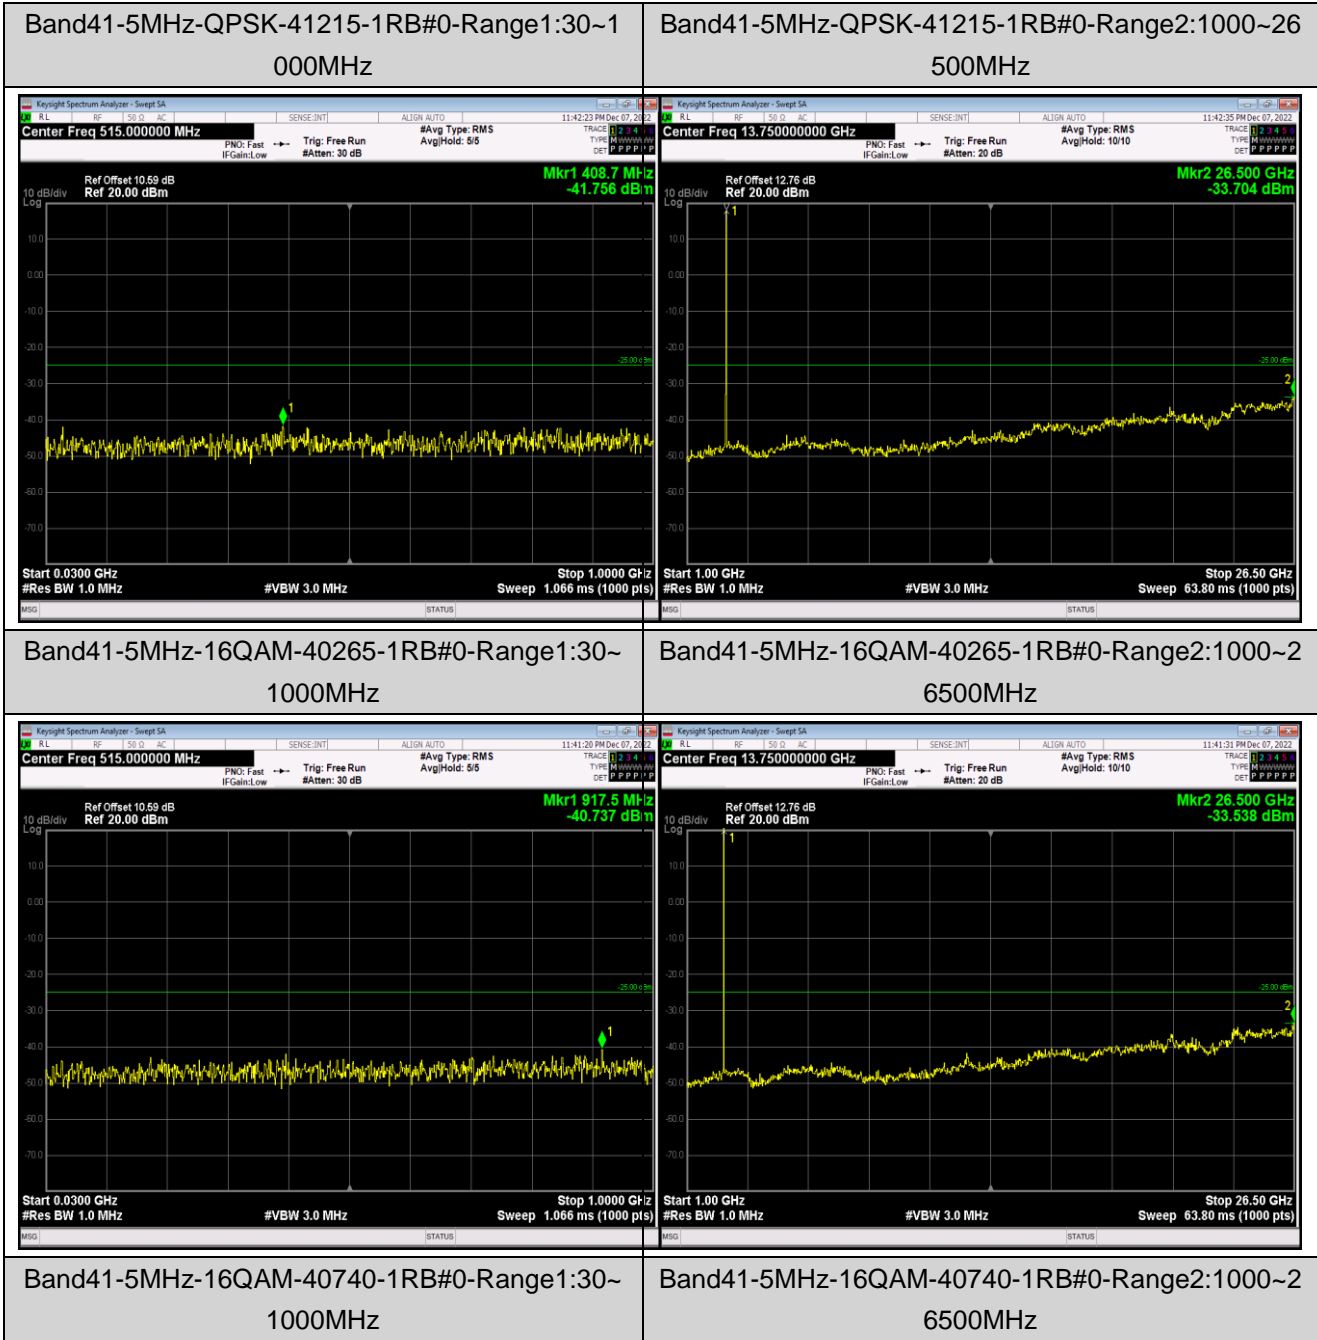

Band17-5MHz-QPSK-23825-1RB#0-Range1:30~1000MHz

Band17-5MHz-QPSK-23825-1RB#0-Range2:1000~10000MHz

Band17-5MHz-16QAM-23755-1RB#0-Range1:30~1000MHz

Band17-5MHz-16QAM-23755-1RB#0-Range2:1000~10000MHz

Band17-10MHz-QPSK-23790-1RB#0-Range1:30~1000MHz

Band17-10MHz-QPSK-23790-1RB#0-Range2:1000~10000MHz

Band17-10MHz-QPSK-23800-1RB#0-Range1:30~1000MHz

Band17-10MHz-QPSK-23800-1RB#0-Range2:1000~10000MHz

Band41-5MHz-QPSK-40265-1RB#0-Range1:30~1000MHz

Band41-5MHz-QPSK-40265-1RB#0-Range2:1000~26500MHz

Band41-5MHz-QPSK-40740-1RB#0-Range1:30~1000MHz

Band41-5MHz-QPSK-40740-1RB#0-Range2:1000~26500MHz

Band41-5MHz-16QAM-41215-1RB#0-Range1:30~1000MHz

Band41-5MHz-16QAM-41215-1RB#0-Range2:1000~6500MHz

Band41-20MHz-QPSK-40340-1RB#0-Range1:30~1000MHz