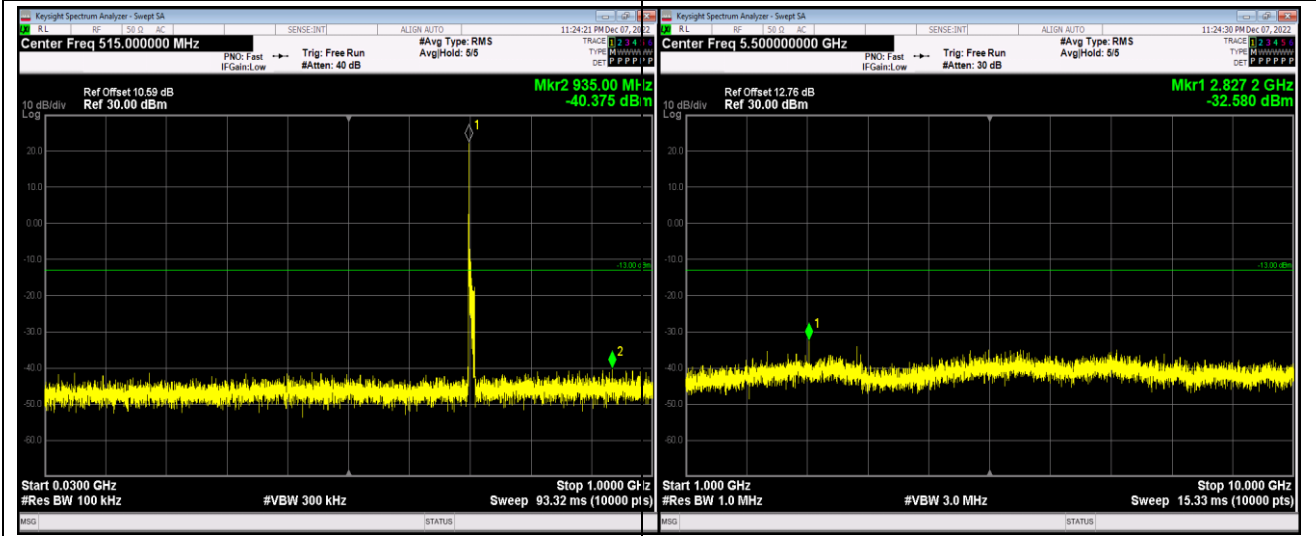

Band17-5MHz-QPSK-23825-1RB#0-Range1:30~1000MHz

Band17-5MHz-QPSK-23825-1RB#0-Range2:1000~10000MHz

Band17-5MHz-16QAM-23755-1RB#0-Range1:30~1000MHz

Band17-5MHz-16QAM-23755-1RB#0-Range2:1000~10000MHz

Band17-10MHz-QPSK-23790-1RB#0-Range1:30~1000MHz

Band17-10MHz-QPSK-23790-1RB#0-Range2:1000~10000MHz

Band17-10MHz-QPSK-23800-1RB#0-Range1:30~1000MHz

Band17-10MHz-QPSK-23800-1RB#0-Range2:1000~10000MHz

Band41-5MHz-QPSK-40265-1RB#0-Range1:30~1000MHz

Band41-5MHz-QPSK-40265-1RB#0-Range2:1000~26500MHz