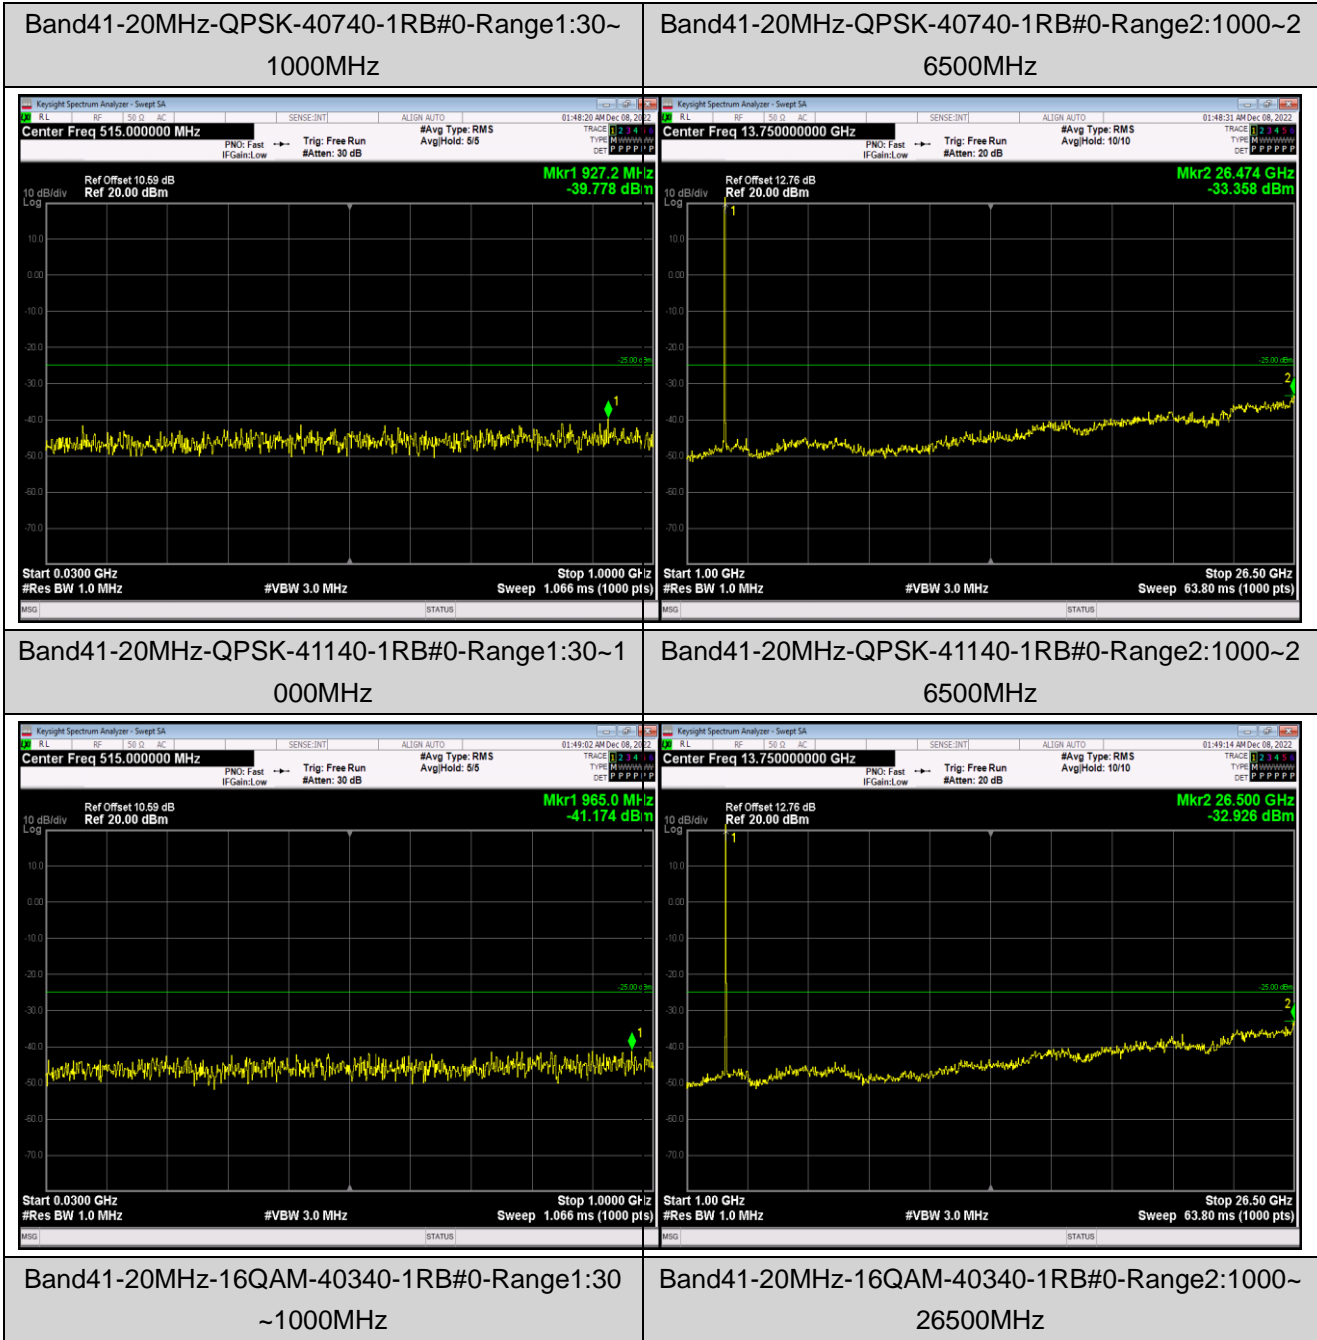

Band17-5MHz-QPSK-23825-1RB#0-Range1:30~1000MHz

Band17-5MHz-QPSK-23825-1RB#0-Range2:1000~10000MHz

Band17-5MHz-16QAM-23755-1RB#0-Range1:30~1000MHz

Band17-5MHz-16QAM-23755-1RB#0-Range2:1000~10000MHz

Band17-10MHz-QPSK-23790-1RB#0-Range1:30~1000MHz

Band17-10MHz-QPSK-23790-1RB#0-Range2:1000~10000MHz

Band17-10MHz-QPSK-23800-1RB#0-Range1:30~1000MHz

Band17-10MHz-QPSK-23800-1RB#0-Range2:1000~10000MHz

Band41-5MHz-QPSK-40265-1RB#0-Range1:30~1000MHz

Band41-5MHz-QPSK-40265-1RB#0-Range2:1000~26500MHz

Band41-5MHz-QPSK-40740-1RB#0-Range1:30~1000MHz

Band41-5MHz-QPSK-40740-1RB#0-Range2:1000~26500MHz

Band41-5MHz-16QAM-41215-1RB#0-Range1:30~1000MHz

Band41-5MHz-16QAM-41215-1RB#0-Range2:1000~6500MHz

Band41-20MHz-QPSK-40340-1RB#0-Range1:30~1000MHz

Band41-20MHz-QPSK-40340-1RB#0-Range2:1000~6500MHz

Band41-20MHz-16QAM-40740-1RB#0-Range1:30
~1000MHz

Band41-20MHz-16QAM-40740-1RB#0-Range2:1000~
26500MHz

Band41-20MHz-16QAM-41140-1RB#0-Range1:30
~1000MHz

Band41-20MHz-16QAM-41140-1RB#0-Range2:1000~
26500MHz