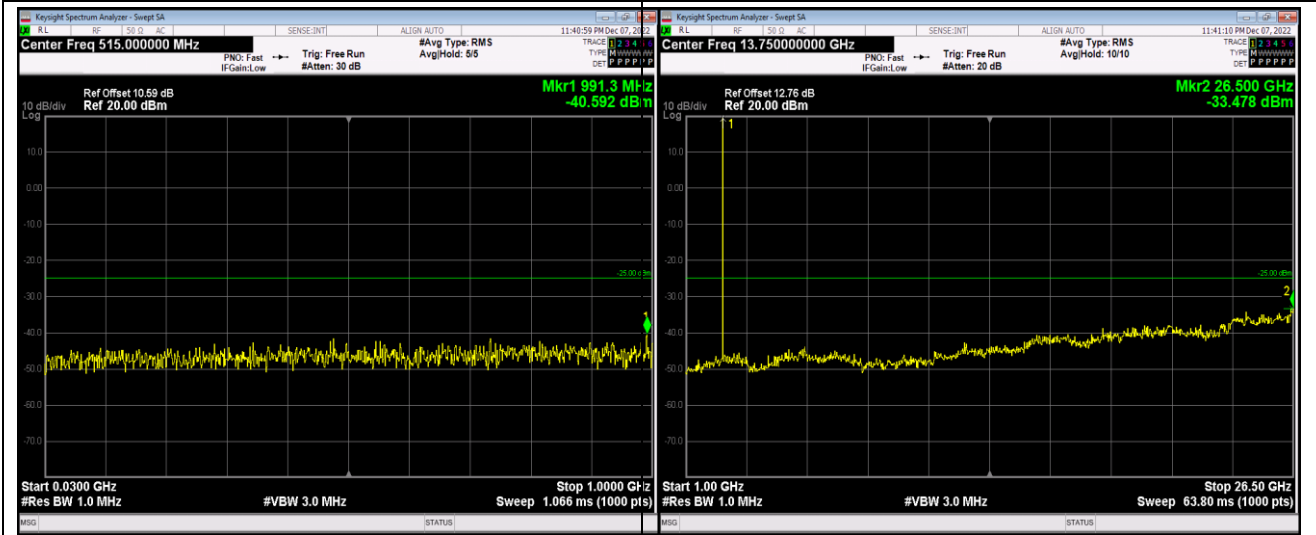

Band17-5MHz-QPSK-23825-1RB#0-Range1:30~1000MHz

Band17-5MHz-QPSK-23825-1RB#0-Range2:1000~10000MHz

Band17-5MHz-16QAM-23755-1RB#0-Range1:30~1000MHz

Band17-5MHz-16QAM-23755-1RB#0-Range2:1000~10000MHz

Band17-10MHz-QPSK-23790-1RB#0-Range1:30~1000MHz

Band17-10MHz-QPSK-23790-1RB#0-Range2:1000~10000MHz

Band17-10MHz-QPSK-23800-1RB#0-Range1:30~1000MHz

Band17-10MHz-QPSK-23800-1RB#0-Range2:1000~10000MHz

Band41-5MHz-QPSK-40265-1RB#0-Range1:30~1000MHz

Band41-5MHz-QPSK-40265-1RB#0-Range2:1000~26500MHz