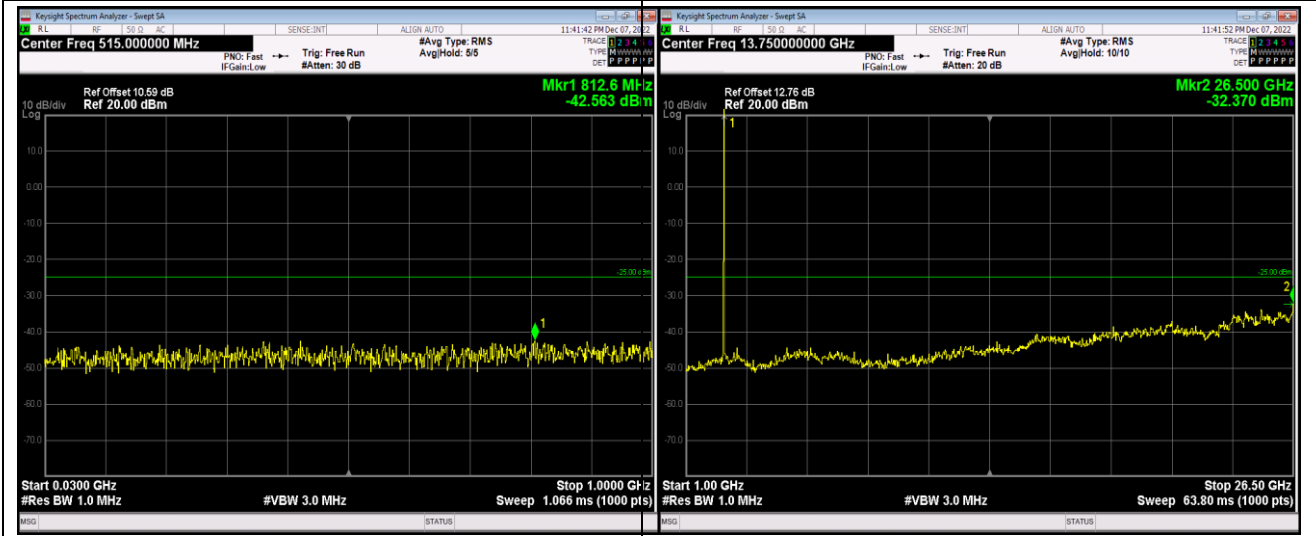

Band41-5MHz-QPSK-40740-1RB#0-Range1:30~1000MHz

Band41-5MHz-QPSK-40740-1RB#0-Range2:1000~26500MHz