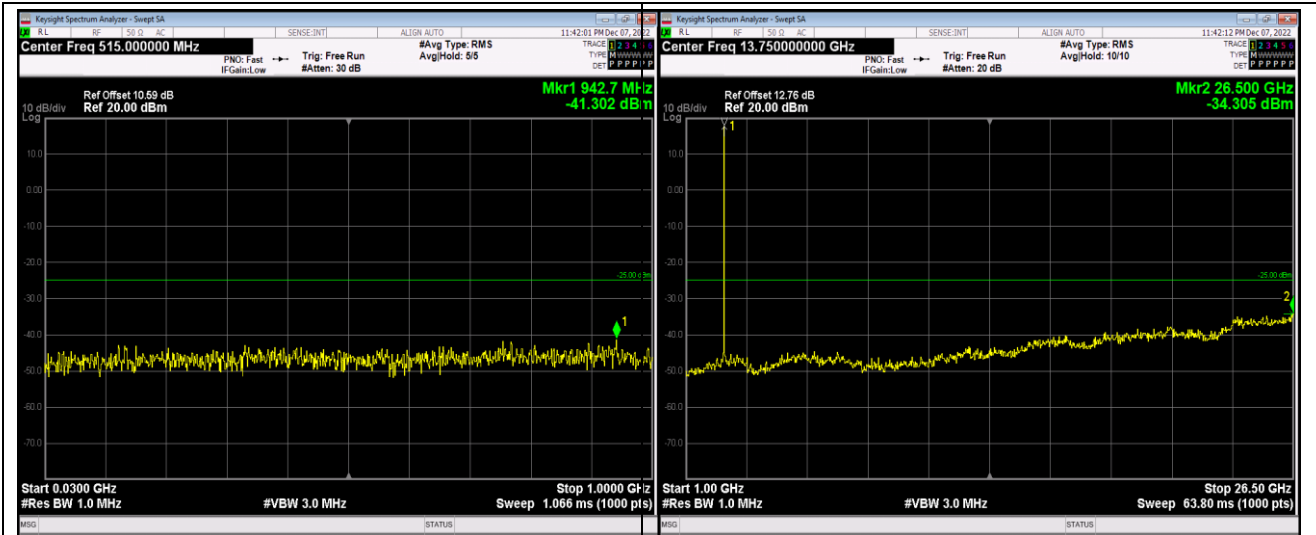

Band41-5MHz-16QAM-41215-1RB#0-Range2:1000~6500MHz

Band41-5MHz-16QAM-41215-1RB#0-Range1:30~1000MHz