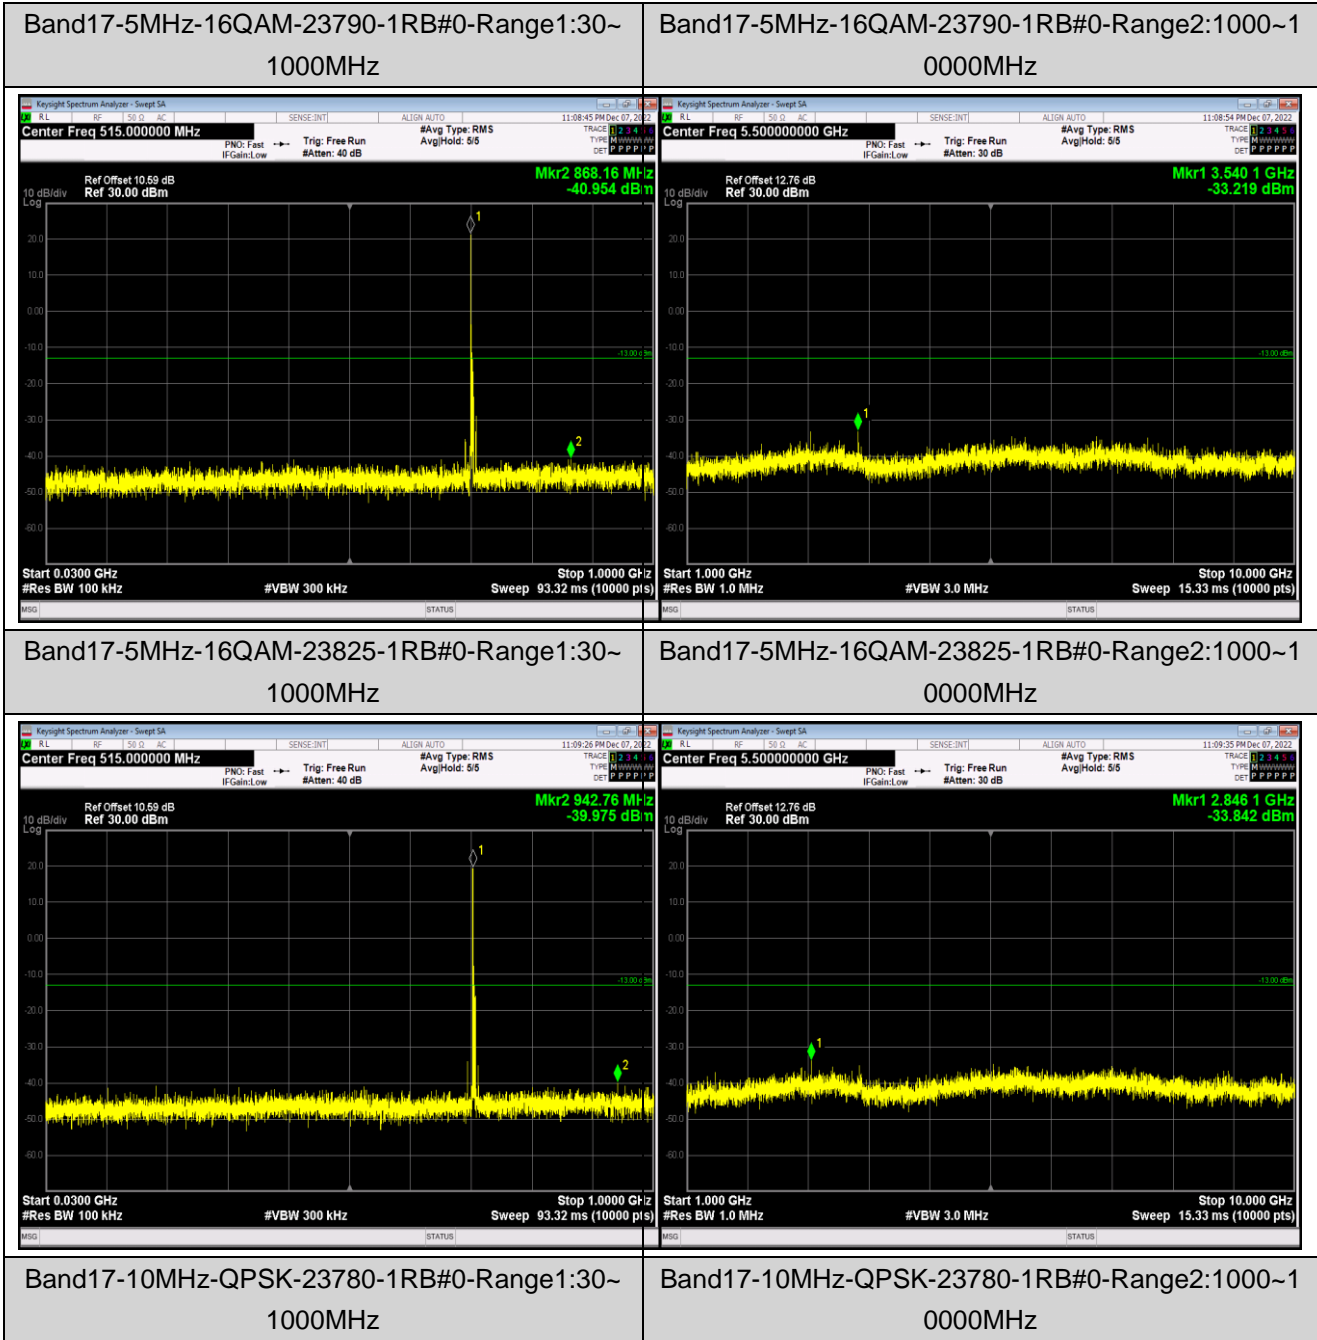

Band17-5MHz-QPSK-23825-1RB#0-Range1:30~1000MHz

Band17-5MHz-QPSK-23825-1RB#0-Range2:1000~10000MHz

Band17-5MHz-16QAM-23755-1RB#0-Range1:30~1000MHz

Band17-5MHz-16QAM-23755-1RB#0-Range2:1000~10000MHz

Band17-10MHz-QPSK-23790-1RB#0-Range1:30~1000MHz

Band17-10MHz-QPSK-23790-1RB#0-Range2:1000~10000MHz

Band17-10MHz-QPSK-23800-1RB#0-Range1:30~1000MHz

Band17-10MHz-QPSK-23800-1RB#0-Range2:1000~10000MHz

Band41-5MHz-QPSK-40265-1RB#0-Range1:30~1000MHz

Band41-5MHz-QPSK-40265-1RB#0-Range2:1000~26500MHz

Band41-5MHz-QPSK-40740-1RB#0-Range1:30~1000MHz

Band41-5MHz-QPSK-40740-1RB#0-Range2:1000~26500MHz

Band41-5MHz-16QAM-41215-1RB#0-Range1:30~1000MHz

Band41-5MHz-16QAM-41215-1RB#0-Range2:1000~6500MHz

Band41-20MHz-QPSK-40340-1RB#0-Range1:30~1000MHz