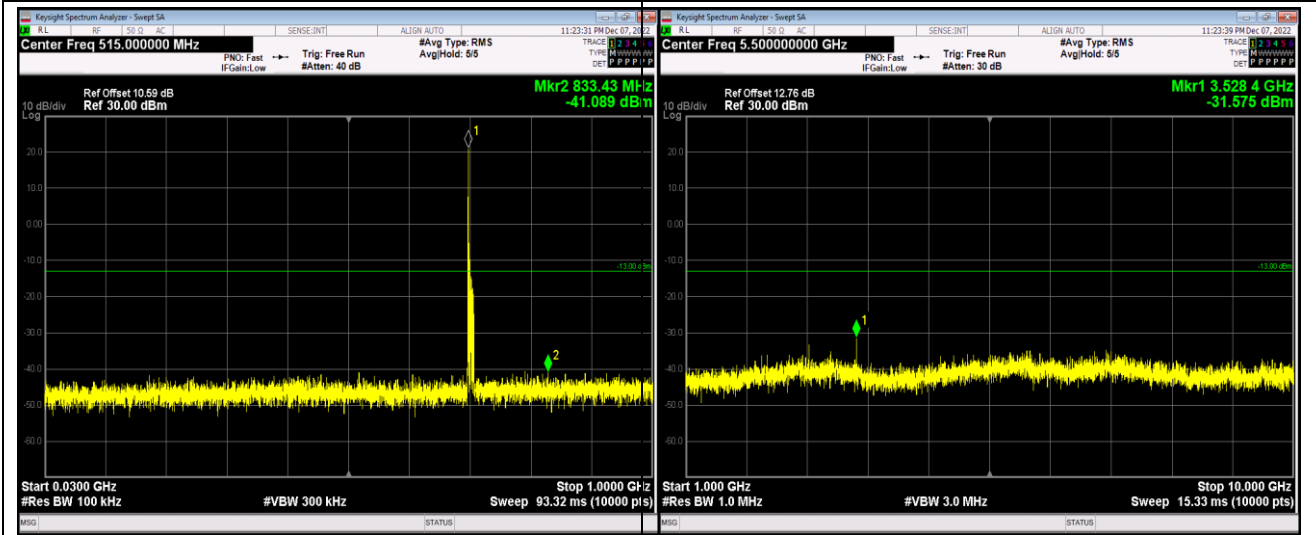

Band17-5MHz-QPSK-23825-1RB#0-Range1:30~1000MHz

Band17-5MHz-QPSK-23825-1RB#0-Range2:1000~10000MHz

Band17-5MHz-16QAM-23755-1RB#0-Range1:30~1000MHz

Band17-5MHz-16QAM-23755-1RB#0-Range2:1000~10000MHz

Band17-10MHz-QPSK-23790-1RB#0-Range1:30~1000MHz

Band17-10MHz-QPSK-23790-1RB#0-Range2:1000~10000MHz

Band17-10MHz-QPSK-23800-1RB#0-Range1:30~1000MHz

Band17-10MHz-QPSK-23800-1RB#0-Range2:1000~10000MHz

Band41-5MHz-QPSK-40265-1RB#0-Range1:30~1000MHz

Band41-5MHz-QPSK-40265-1RB#0-Range2:1000~26500MHz