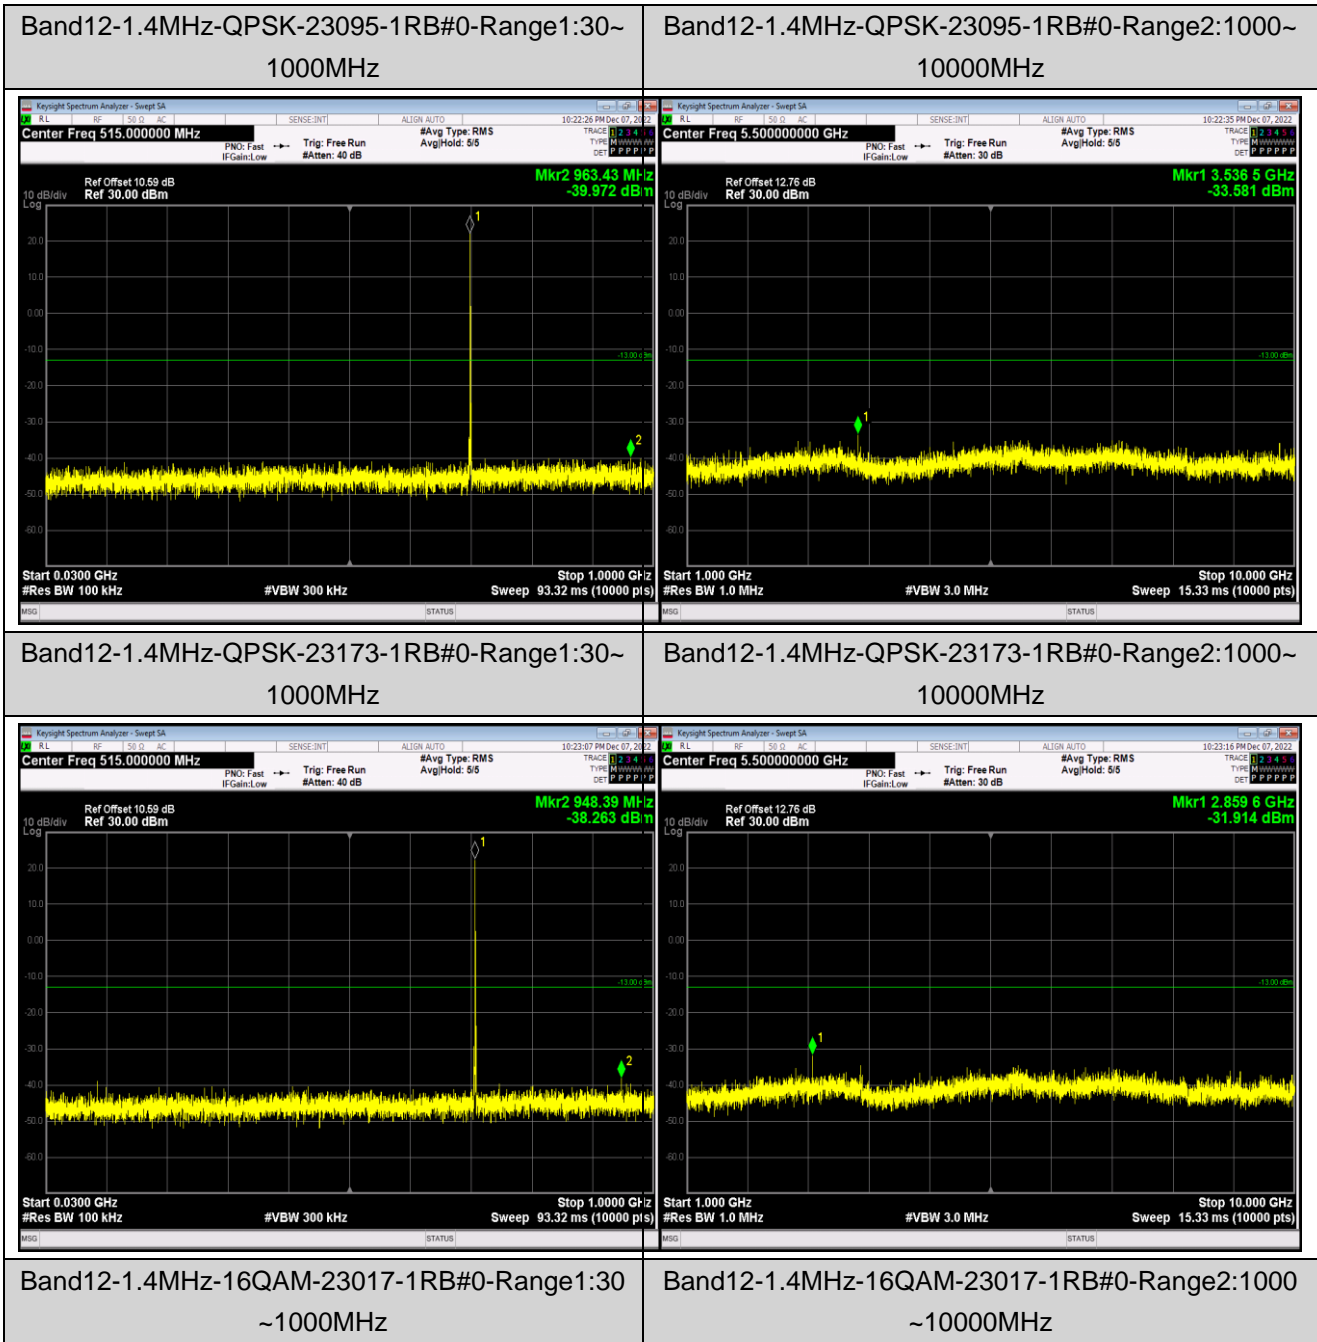

Band5-10MHz-16QAM-20600-1RB#0-Range1:30~1000MHz

Band5-10MHz-16QAM-20600-1RB#0-Range2:1000~10000MHz

Band12-1.4MHz-QPSK-23017-1RB#0-Range1:30~1000MHz

Band12-1.4MHz-QPSK-23017-1RB#0-Range2:1000~10000MHz

Band12-1.4MHz-16QAM-23095-1RB#0-Range1:30
~1000MHz

Band12-1.4MHz-16QAM-23095-1RB#0-Range2:1000
~10000MHz

Band12-1.4MHz-16QAM-23173-1RB#0-Range1:30
~1000MHz

Band12-1.4MHz-16QAM-23173-1RB#0-Range2:1000
~10000MHz