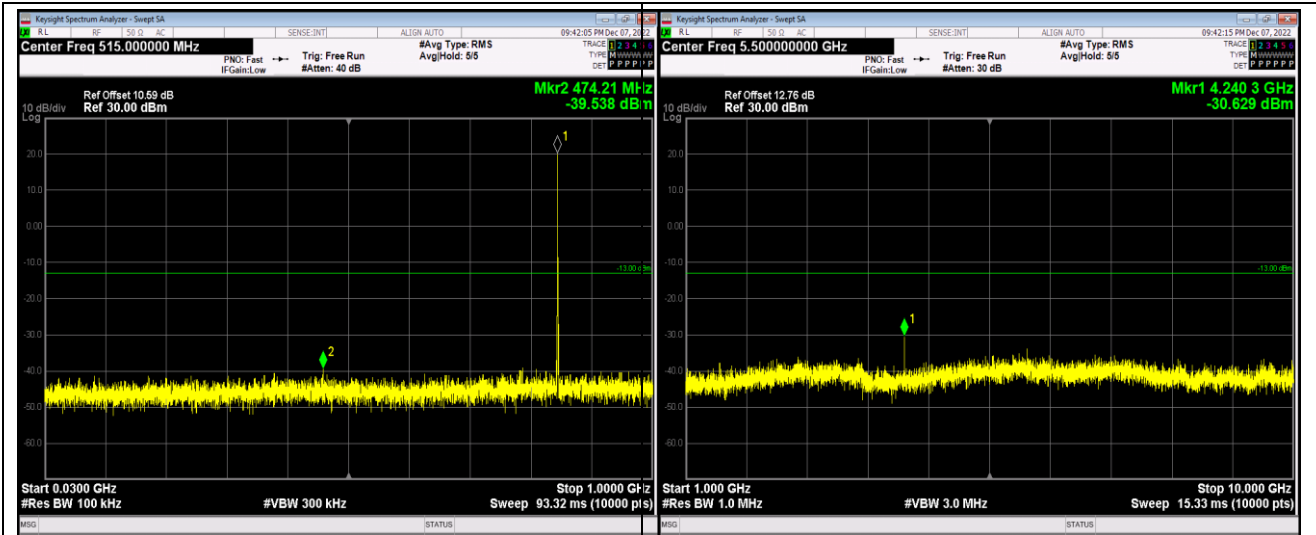

Band5-10MHz-QPSK-20450-1RB#0-Range2:1000~10000MHz

Band5-10MHz-QPSK-20450-1RB#0-Range1:30~1000MHz