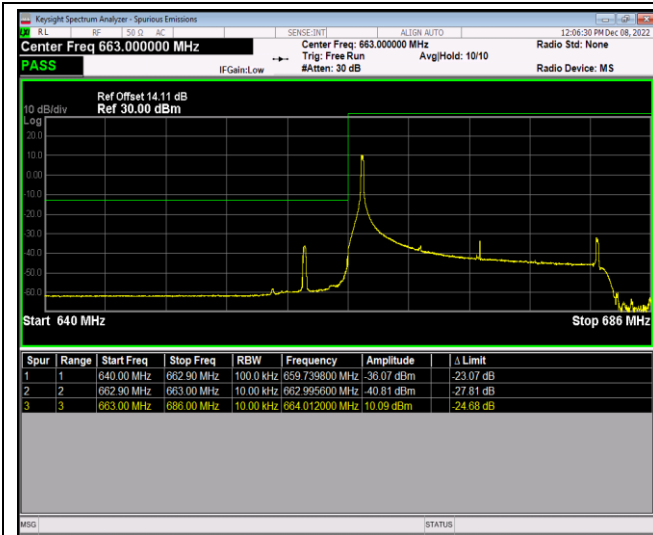

Band71-20MHz-16QAM-133222-1RB#0

Band71-20MHz-16QAM-133222-100RB#0