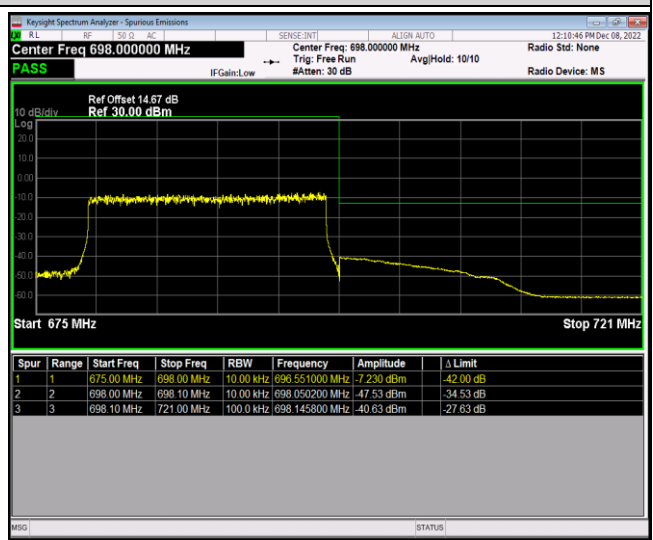

Band71-20MHz-QPSK-133372-100RB#0

Band71-20MHz-16QAM-133222-1RB#99