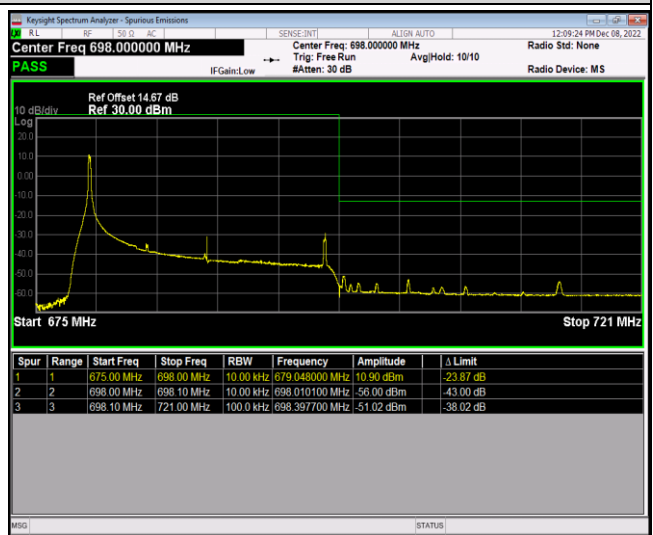

Band71-20MHz-16QAM-133372-1RB#0

Band71-20MHz-16QAM-133372-1RB#99

Band71-20MHz-16QAM-133372-100RB#0

Appendix E: Conducted Spurious Emission

Test Result (worst case)

Band	Bandwidth	Modulation	Channel	RB Configuration	Frequency Range	Result (dBm)	Verdict
Band2	1.4MHz	QPSK	18607	1RB#0	Range1:30~1000MHz	-30.57	PASS
Band2	1.4MHz	QPSK	18607	1RB#0	Range2:1000~20000MHz	-28.91	PASS
Band2	1.4MHz	QPSK	18900	1RB#0	Range1:30~1000MHz	-31.36	PASS
Band2	1.4MHz	QPSK	18900	1RB#0	Range2:1000~20000MHz	-26.69	PASS
Band2	1.4MHz	QPSK	19193	1RB#0	Range1:30~1000MHz	-32.3	PASS
Band2	1.4MHz	QPSK	19193	1RB#0	Range2:1000~20000MHz	-28.11	PASS
Band2	1.4MHz	16QAM	18607	1RB#0	Range1:30~1000MHz	-30.85	PASS
Band2	1.4MHz	16QAM	18607	1RB#0	Range2:1000~20000MHz	-29.13	PASS
Band2	1.4MHz	16QAM	18900	1RB#0	Range1:30~1000MHz	-31.98	PASS
Band2	1.4MHz	16QAM	18900	1RB#0	Range2:1000~20000MHz	-29.04	PASS
Band2	1.4MHz	16QAM	19193	1RB#0	Range1:30~1000MHz	-31.55	PASS
Band2	1.4MHz	16QAM	19193	1RB#0	Range2:1000~20000MHz	-29.39	PASS
Band2	20MHz	QPSK	18700	1RB#0	Range1:30~1000MHz	-30.91	PASS
Band2	20MHz	QPSK	18700	1RB#0	Range2:1000~20000MHz	-28.7	PASS
Band2	20MHz	QPSK	18900	1RB#0	Range1:30~1000MHz	-30.55	PASS
Band2	20MHz	QPSK	18900	1RB#0	Range2:1000~20000MHz	-28.57	PASS
Band2	20MHz	QPSK	19100	1RB#0	Range1:30~1000MHz	-30.88	PASS
Band2	20MHz	QPSK	19100	1RB#0	Range2:1000~20000MHz	-28.37	PASS
Band2	20MHz	16QAM	18700	1RB#0	Range1:30~1000MHz	-30.79	PASS
Band2	20MHz	16QAM	18700	1RB#0	Range2:1000~20000MHz	-28.49	PASS
Band2	20MHz	16QAM	18900	1RB#0	Range1:30~1000MHz	-31.37	PASS
Band2	20MHz	16QAM	18900	1RB#0	Range2:1000~20000MHz	-27.54	PASS
Band2	20MHz	16QAM	19100	1RB#0	Range1:30~1000MHz	-30.03	PASS
Band2	20MHz	16QAM	19100	1RB#0	Range2:1000~20000MHz	-28.94	PASS
Band5	1.4MHz	QPSK	20407	1RB#0	Range1:30~1000MHz	-40.05	PASS
Band5	1.4MHz	QPSK	20407	1RB#0	Range2:1000~10000MHz	-35.2	PASS
Band5	1.4MHz	QPSK	20525	1RB#0	Range1:30~1000MHz	-40	PASS
Band5	1.4MHz	QPSK	20525	1RB#0	Range2:1000~10000MHz	-32.56	PASS
Band5	1.4MHz	QPSK	20643	1RB#0	Range1:30~1000MHz	-39.43	PASS
Band5	1.4MHz	QPSK	20643	1RB#0	Range2:1000~10000MHz	-30.7	PASS
Band5	1.4MHz	16QAM	20407	1RB#0	Range1:30~1000MHz	-40.15	PASS
Band5	1.4MHz	16QAM	20407	1RB#0	Range2:1000~10000MHz	-35.39	PASS
Band5	1.4MHz	16QAM	20525	1RB#0	Range1:30~1000MHz	-38.23	PASS
Band5	1.4MHz	16QAM	20525	1RB#0	Range2:1000~10000MHz	-34.65	PASS
Band5	1.4MHz	16QAM	20643	1RB#0	Range1:30~1000MHz	-39.54	PASS
Band5	1.4MHz	16QAM	20643	1RB#0	Range2:1000~10000MHz	-30.63	PASS