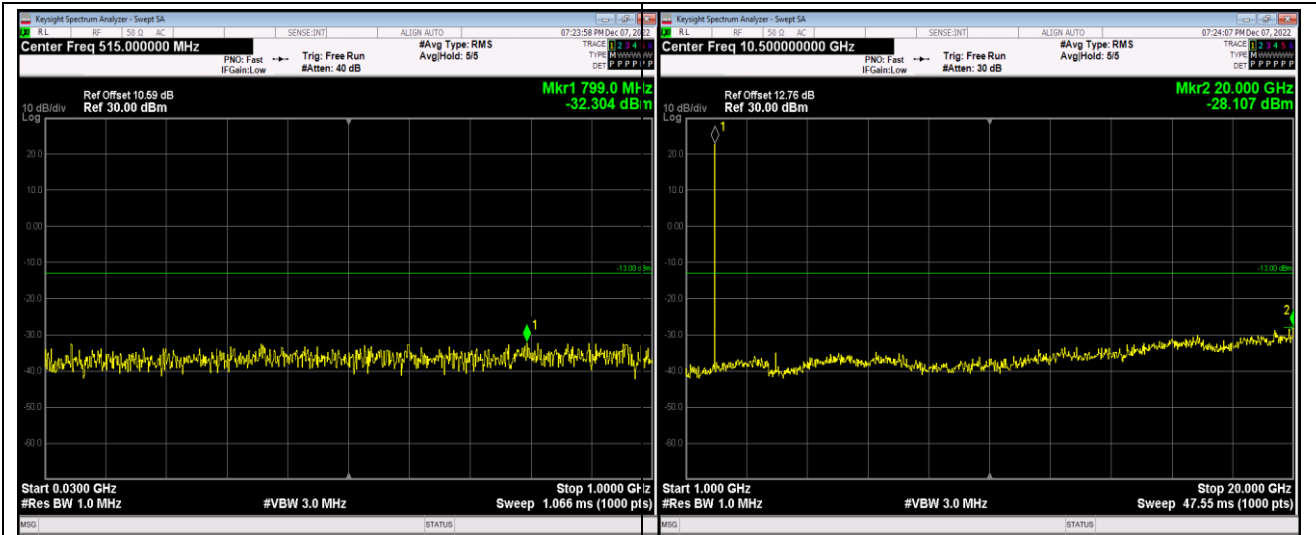

Band2-1.4MHz-16QAM-18607-1RB#0-Range2:1000~20000MHz

Band2-1.4MHz-16QAM-18607-1RB#0-Range1:30~1000MHz