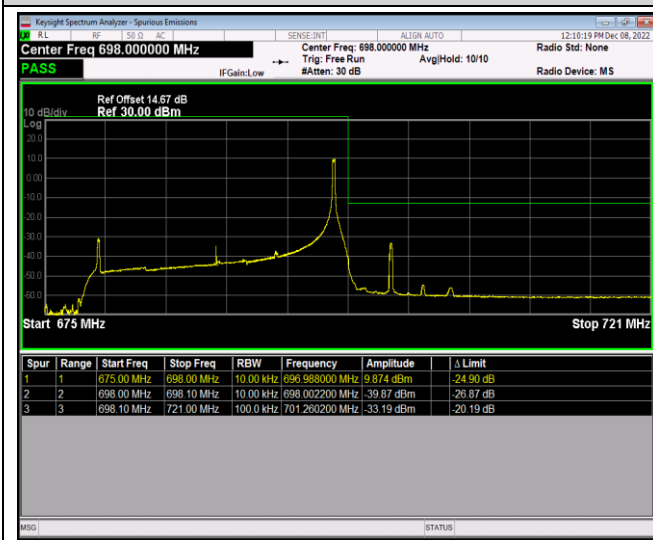

Band71-20MHz-16QAM-133372-1RB#0

Band71-20MHz-16QAM-133372-1RB#99

Band71-20MHz-16QAM-133372-100RB#0

Appendix E: Conducted Spurious Emission

Test Result (worst case)

Band	Bandwidth	Modulation	Channel	RB Configuration	Frequency Range	Result (dBm)	Verdict
Band2	1.4MHz	QPSK	18607	1RB#0	Range1:30~1000MHz	-30.57	PASS
Band2	1.4MHz	QPSK	18607	1RB#0	Range2:1000~20000MHz	-28.91	PASS
Band2	1.4MHz	QPSK	18900	1RB#0	Range1:30~1000MHz	-31.36	PASS
Band2	1.4MHz	QPSK	18900	1RB#0	Range2:1000~20000MHz	-26.69	PASS
Band2	1.4MHz	QPSK	19193	1RB#0	Range1:30~1000MHz	-32.3	PASS
Band2	1.4MHz	QPSK	19193	1RB#0	Range2:1000~20000MHz	-28.11	PASS
Band2	1.4MHz	16QAM	18607	1RB#0	Range1:30~1000MHz	-30.85	PASS
Band2	1.4MHz	16QAM	18607	1RB#0	Range2:1000~20000MHz	-29.13	PASS
Band2	1.4MHz	16QAM	18900	1RB#0	Range1:30~1000MHz	-31.98	PASS
Band2	1.4MHz	16QAM	18900	1RB#0	Range2:1000~20000MHz	-29.04	PASS
Band2	1.4MHz	16QAM	19193	1RB#0	Range1:30~1000MHz	-31.55	PASS
Band2	1.4MHz	16QAM	19193	1RB#0	Range2:1000~20000MHz	-29.39	PASS
Band2	20MHz	QPSK	18700	1RB#0	Range1:30~1000MHz	-30.91	PASS
Band2	20MHz	QPSK	18700	1RB#0	Range2:1000~20000MHz	-28.7	PASS
Band2	20MHz	QPSK	18900	1RB#0	Range1:30~1000MHz	-30.55	PASS
Band2	20MHz	QPSK	18900	1RB#0	Range2:1000~20000MHz	-28.57	PASS
Band2	20MHz	QPSK	19100	1RB#0	Range1:30~1000MHz	-30.88	PASS
Band2	20MHz	QPSK	19100	1RB#0	Range2:1000~20000MHz	-28.37	PASS
Band2	20MHz	16QAM	18700	1RB#0	Range1:30~1000MHz	-30.79	PASS
Band2	20MHz	16QAM	18700	1RB#0	Range2:1000~20000MHz	-28.49	PASS
Band2	20MHz	16QAM	18900	1RB#0	Range1:30~1000MHz	-31.37	PASS
Band2	20MHz	16QAM	18900	1RB#0	Range2:1000~20000MHz	-27.54	PASS
Band2	20MHz	16QAM	19100	1RB#0	Range1:30~1000MHz	-30.03	PASS
Band2	20MHz	16QAM	19100	1RB#0	Range2:1000~20000MHz	-28.94	PASS
Band5	1.4MHz	QPSK	20407	1RB#0	Range1:30~1000MHz	-40.05	PASS
Band5	1.4MHz	QPSK	20407	1RB#0	Range2:1000~10000MHz	-35.2	PASS
Band5	1.4MHz	QPSK	20525	1RB#0	Range1:30~1000MHz	-40	PASS
Band5	1.4MHz	QPSK	20525	1RB#0	Range2:1000~10000MHz	-32.56	PASS
Band5	1.4MHz	QPSK	20643	1RB#0	Range1:30~1000MHz	-39.43	PASS
Band5	1.4MHz	QPSK	20643	1RB#0	Range2:1000~10000MHz	-30.7	PASS
Band5	1.4MHz	16QAM	20407	1RB#0	Range1:30~1000MHz	-40.15	PASS
Band5	1.4MHz	16QAM	20407	1RB#0	Range2:1000~10000MHz	-35.39	PASS
Band5	1.4MHz	16QAM	20525	1RB#0	Range1:30~1000MHz	-38.23	PASS
Band5	1.4MHz	16QAM	20525	1RB#0	Range2:1000~10000MHz	-34.65	PASS
Band5	1.4MHz	16QAM	20643	1RB#0	Range1:30~1000MHz	-39.54	PASS
Band5	1.4MHz	16QAM	20643	1RB#0	Range2:1000~10000MHz	-30.63	PASS