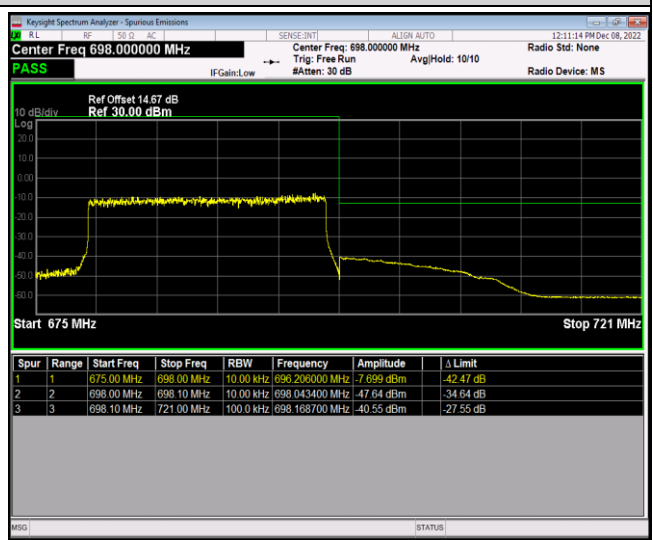

Band71-20MHz-16QAM-133372-1RB#0

Band71-20MHz-16QAM-133372-1RB#99

Band71-20MHz-16QAM-133372-100RB#0

Appendix E: Conducted Spurious Emission

Test Result (worst case)

Band	Bandwidth	Modulation	Channel	RB Configuration	Frequency Range	Result (dBm)	Verdict
Band2	1.4MHz	QPSK	18607	1RB#0	Range1:30~1000MHz	-30.57	PASS
Band2	1.4MHz	QPSK	18607	1RB#0	Range2:1000~20000MHz	-28.91	PASS
Band2	1.4MHz	QPSK	18900	1RB#0	Range1:30~1000MHz	-31.36	PASS
Band2	1.4MHz	QPSK	18900	1RB#0	Range2:1000~20000MHz	-26.69	PASS
Band2	1.4MHz	QPSK	19193	1RB#0	Range1:30~1000MHz	-32.3	PASS
Band2	1.4MHz	QPSK	19193	1RB#0	Range2:1000~20000MHz	-28.11	PASS
Band2	1.4MHz	16QAM	18607	1RB#0	Range1:30~1000MHz	-30.85	PASS
Band2	1.4MHz	16QAM	18607	1RB#0	Range2:1000~20000MHz	-29.13	PASS
Band2	1.4MHz	16QAM	18900	1RB#0	Range1:30~1000MHz	-31.98	PASS
Band2	1.4MHz	16QAM	18900	1RB#0	Range2:1000~20000MHz	-29.04	PASS
Band2	1.4MHz	16QAM	19193	1RB#0	Range1:30~1000MHz	-31.55	PASS
Band2	1.4MHz	16QAM	19193	1RB#0	Range2:1000~20000MHz	-29.39	PASS
Band2	20MHz	QPSK	18700	1RB#0	Range1:30~1000MHz	-30.91	PASS
Band2	20MHz	QPSK	18700	1RB#0	Range2:1000~20000MHz	-28.7	PASS
Band2	20MHz	QPSK	18900	1RB#0	Range1:30~1000MHz	-30.55	PASS
Band2	20MHz	QPSK	18900	1RB#0	Range2:1000~20000MHz	-28.57	PASS
Band2	20MHz	QPSK	19100	1RB#0	Range1:30~1000MHz	-30.88	PASS
Band2	20MHz	QPSK	19100	1RB#0	Range2:1000~20000MHz	-28.37	PASS
Band2	20MHz	16QAM	18700	1RB#0	Range1:30~1000MHz	-30.79	PASS
Band2	20MHz	16QAM	18700	1RB#0	Range2:1000~20000MHz	-28.49	PASS
Band2	20MHz	16QAM	18900	1RB#0	Range1:30~1000MHz	-31.37	PASS
Band2	20MHz	16QAM	18900	1RB#0	Range2:1000~20000MHz	-27.54	PASS
Band2	20MHz	16QAM	19100	1RB#0	Range1:30~1000MHz	-30.03	PASS
Band2	20MHz	16QAM	19100	1RB#0	Range2:1000~20000MHz	-28.94	PASS
Band5	1.4MHz	QPSK	20407	1RB#0	Range1:30~1000MHz	-40.05	PASS
Band5	1.4MHz	QPSK	20407	1RB#0	Range2:1000~10000MHz	-35.2	PASS
Band5	1.4MHz	QPSK	20525	1RB#0	Range1:30~1000MHz	-40	PASS
Band5	1.4MHz	QPSK	20525	1RB#0	Range2:1000~10000MHz	-32.56	PASS
Band5	1.4MHz	QPSK	20643	1RB#0	Range1:30~1000MHz	-39.43	PASS
Band5	1.4MHz	QPSK	20643	1RB#0	Range2:1000~10000MHz	-30.7	PASS
Band5	1.4MHz	16QAM	20407	1RB#0	Range1:30~1000MHz	-40.15	PASS
Band5	1.4MHz	16QAM	20407	1RB#0	Range2:1000~10000MHz	-35.39	PASS
Band5	1.4MHz	16QAM	20525	1RB#0	Range1:30~1000MHz	-38.23	PASS
Band5	1.4MHz	16QAM	20525	1RB#0	Range2:1000~10000MHz	-34.65	PASS
Band5	1.4MHz	16QAM	20643	1RB#0	Range1:30~1000MHz	-39.54	PASS
Band5	1.4MHz	16QAM	20643	1RB#0	Range2:1000~10000MHz	-30.63	PASS