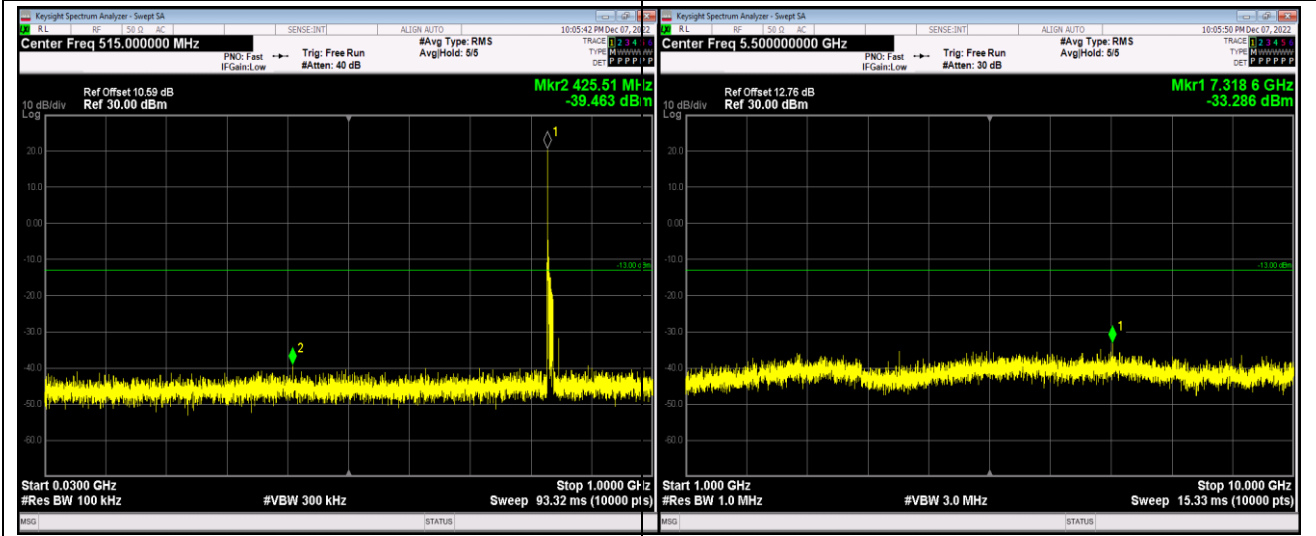

Band2-20MHz-16QAM-18700-1RB#0-Range2:1000~20000MHz

Band5-10MHz-QPSK-20450-1RB#0-Range1:30~1000MHz

Band5-10MHz-QPSK-20450-1RB#0-Range2:1000~10000MHz

Band5-10MHz-QPSK-20525-1RB#0-Range1:30~1000MHz

Band5-10MHz-QPSK-20525-1RB#0-Range2:1000~10000MHz