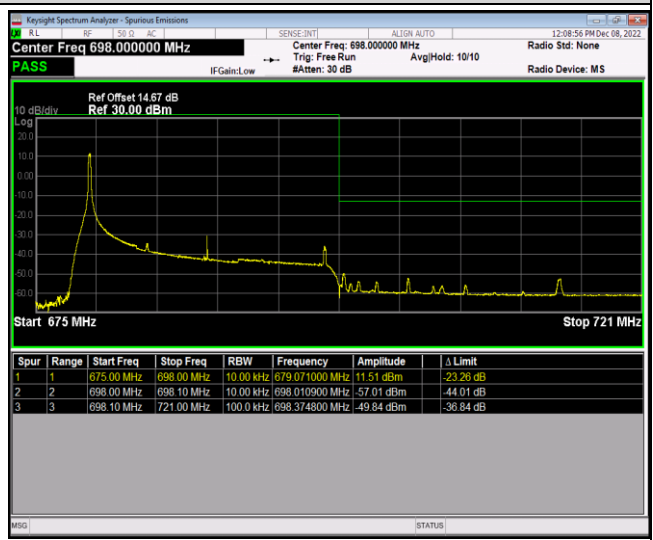

Band71-20MHz-QPSK-133372-1RB#0

Band71-20MHz-QPSK-133372-100RB#0