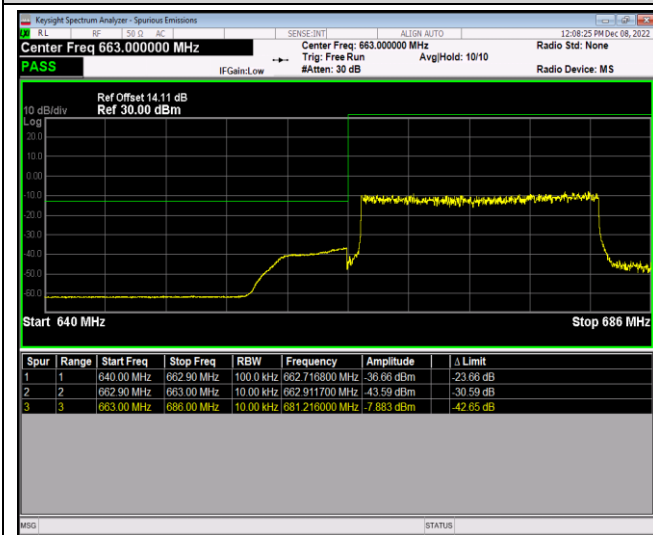

Band71-20MHz-16QAM-133222-100RB#0

Band71-20MHz-16QAM-133372-1RB#99