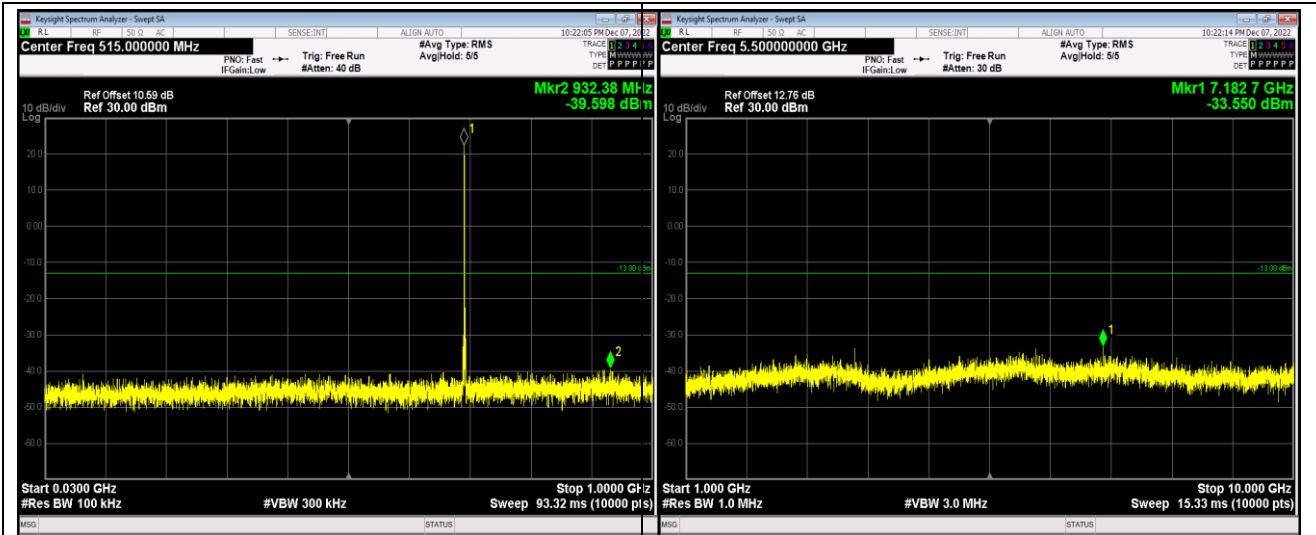

Band5-10MHz-16QAM-20600-1RB#0-Range1:30~1000MHz

Band5-10MHz-16QAM-20600-1RB#0-Range2:1000~10000MHz

Band12-1.4MHz-QPSK-23017-1RB#0-Range1:30~1000MHz

Band12-1.4MHz-QPSK-23017-1RB#0-Range2:1000~10000MHz

Band12-1.4MHz-16QAM-23095-1RB#0-Range1:30
~1000MHz