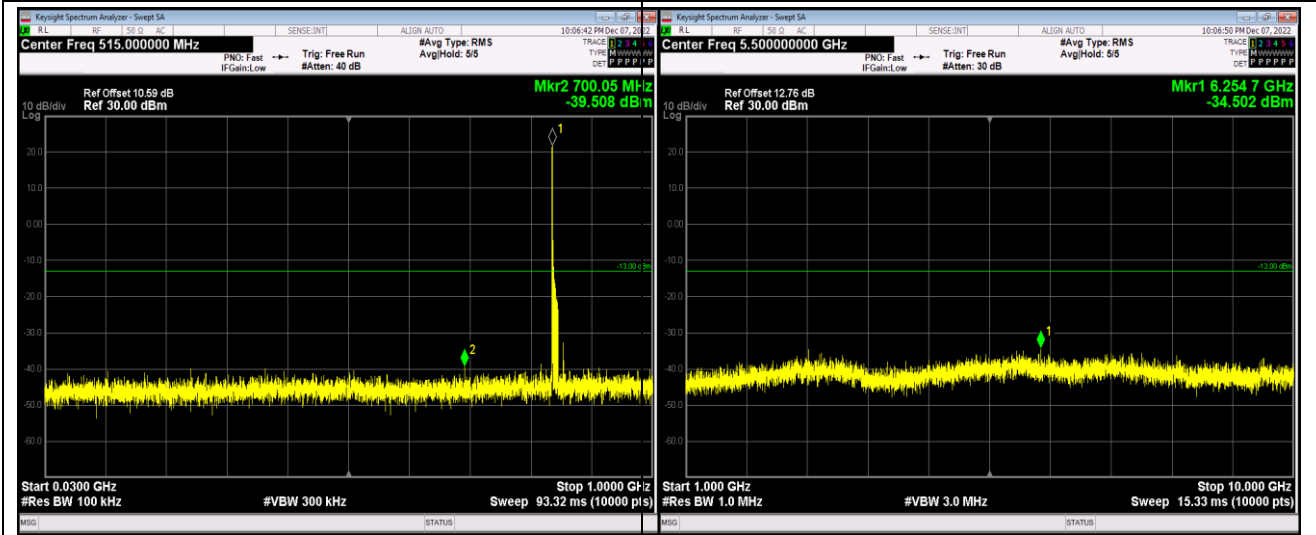

Band5-10MHz-16QAM-20600-1RB#0-Range1:30~1000MHz

Band12-1.4MHz-QPSK-23017-1RB#0-Range2:1000~10000MHz

Band5-10MHz-16QAM-20600-1RB#0-Range2:1000~10000MHz

Band12-1.4MHz-QPSK-23017-1RB#0-Range1:30~1000MHz