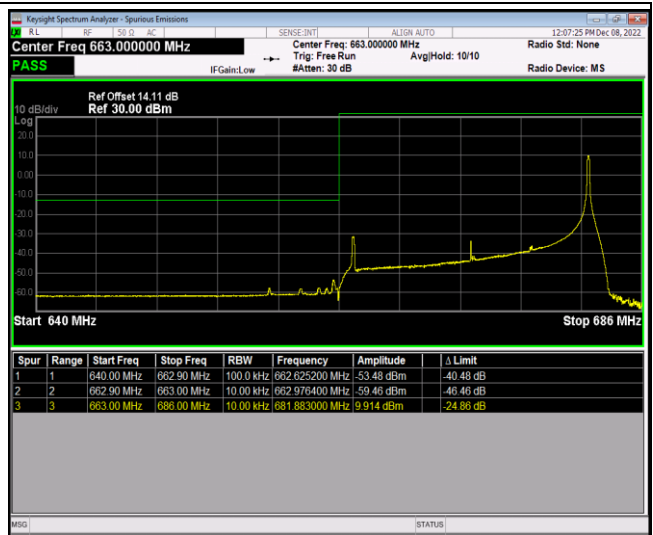

Band71-20MHz-QPSK-133222-100RB#0

Band71-20MHz-QPSK-133372-1RB#0

Band71-20MHz-QPSK-133372-1RB#99

Band71-20MHz-QPSK-133372-100RB#0

Band71-20MHz-16QAM-133222-1RB#0

Band71-20MHz-16QAM-133222-1RB#99

Band71-20MHz-16QAM-133222-100RB#0