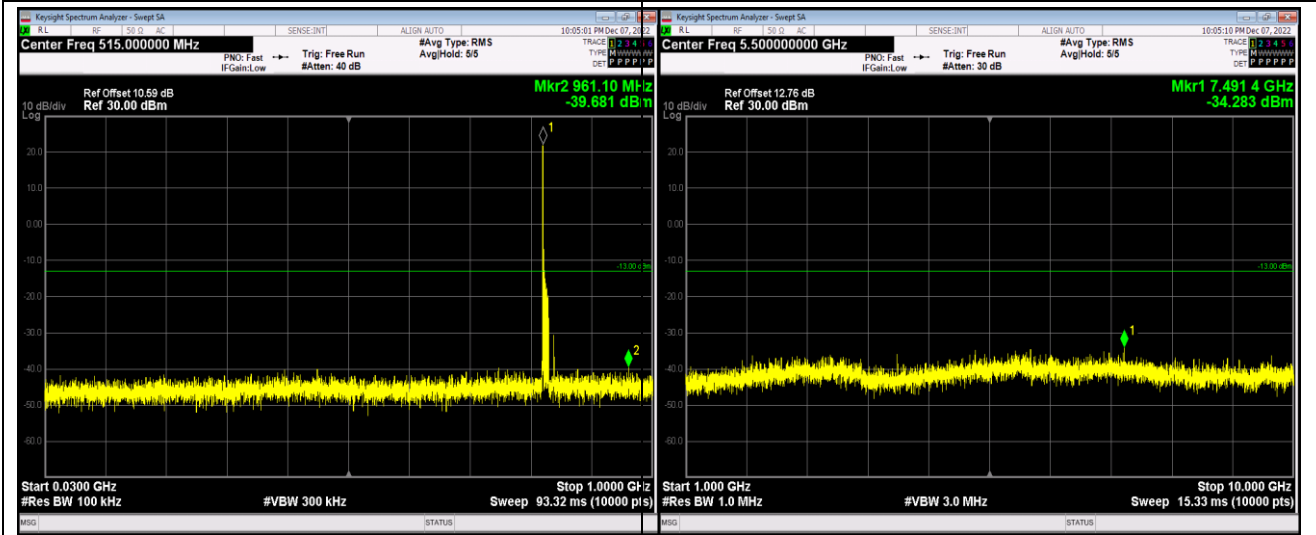

Band2-20MHz-16QAM-18700-1RB#0-Range2:1000~20000MHz

Band5-10MHz-QPSK-20450-1RB#0-Range1:30~1000MHz

Band5-10MHz-QPSK-20450-1RB#0-Range2:1000~10000MHz

Band5-10MHz-QPSK-20525-1RB#0-Range1:30~1000MHz

Band5-10MHz-QPSK-20525-1RB#0-Range2:1000~10000MHz