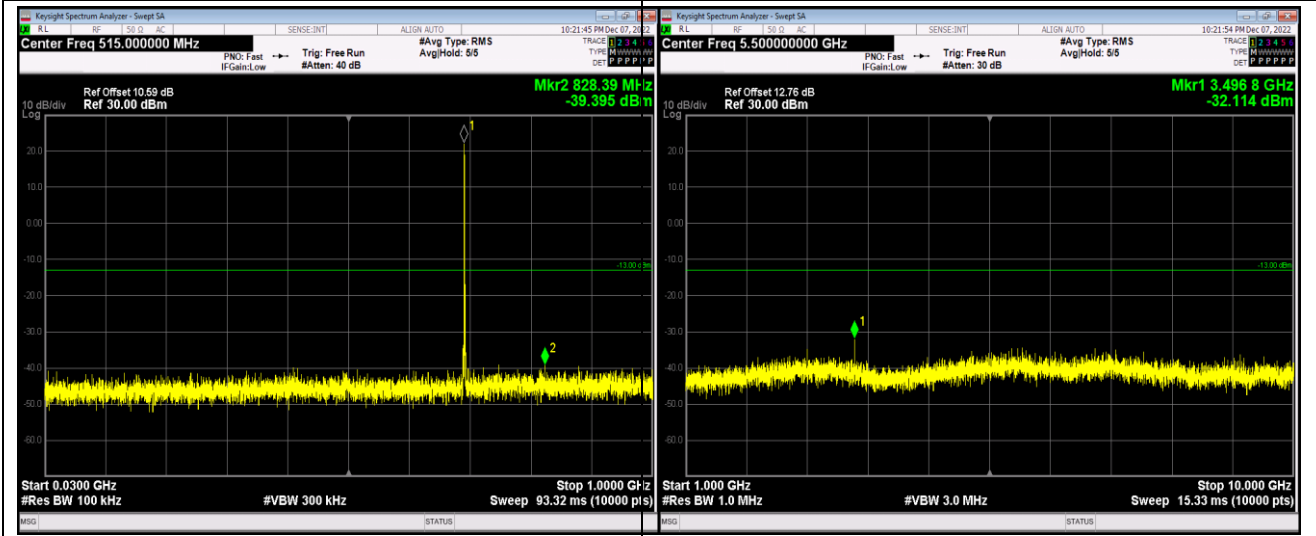

Band12-1.4MHz-QPSK-23017-1RB#0-Range1:30~1000MHz

Band12-1.4MHz-QPSK-23017-1RB#0-Range2:1000~10000MHz