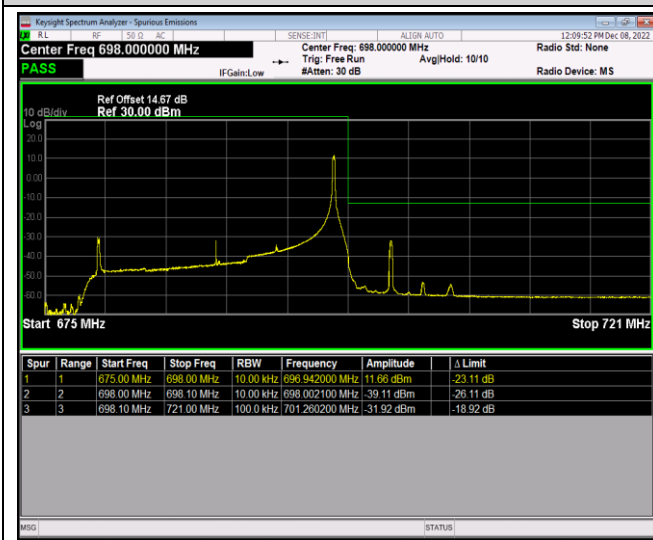

Band71-20MHz-QPSK-133372-1RB#99

Band71-20MHz-16QAM-133222-1RB#0