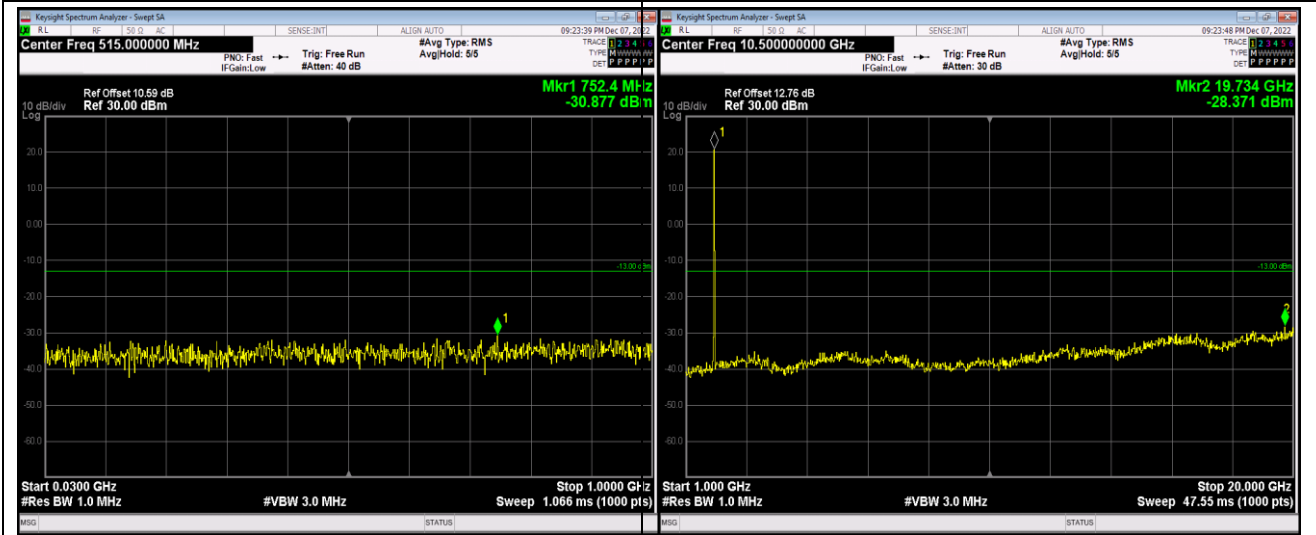

Band2-1.4MHz-16QAM-18900-1RB#0-Range1:30~1000MHz

Band2-1.4MHz-16QAM-18900-1RB#0-Range2:1000~20000MHz

Band2-20MHz-QPSK-19100-1RB#0-Range1:30~1000MHz

Band2-20MHz-QPSK-19100-1RB#0-Range2:1000~20000MHz

Band2-20MHz-16QAM-18700-1RB#0-Range1:30~1000MHz