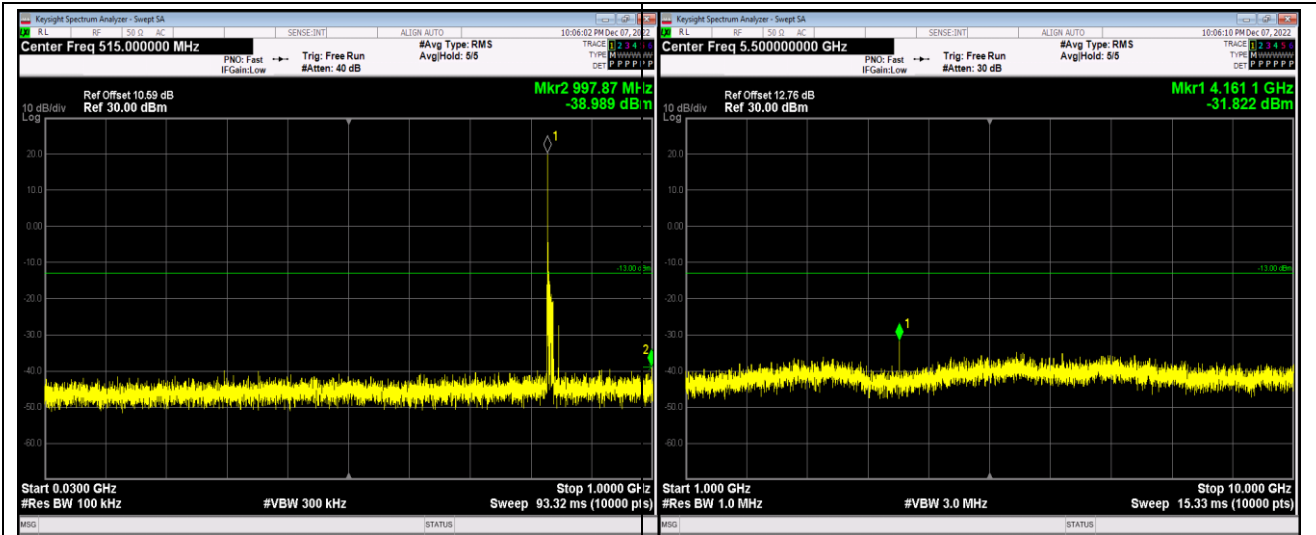

Band2-20MHz-16QAM-18700-1RB#0-Range2:1000~20000MHz

Band5-10MHz-QPSK-20450-1RB#0-Range1:30~1000MHz

Band5-10MHz-QPSK-20450-1RB#0-Range2:1000~10000MHz

Band5-10MHz-QPSK-20525-1RB#0-Range1:30~1000MHz

Band5-10MHz-QPSK-20525-1RB#0-Range2:1000~10000MHz