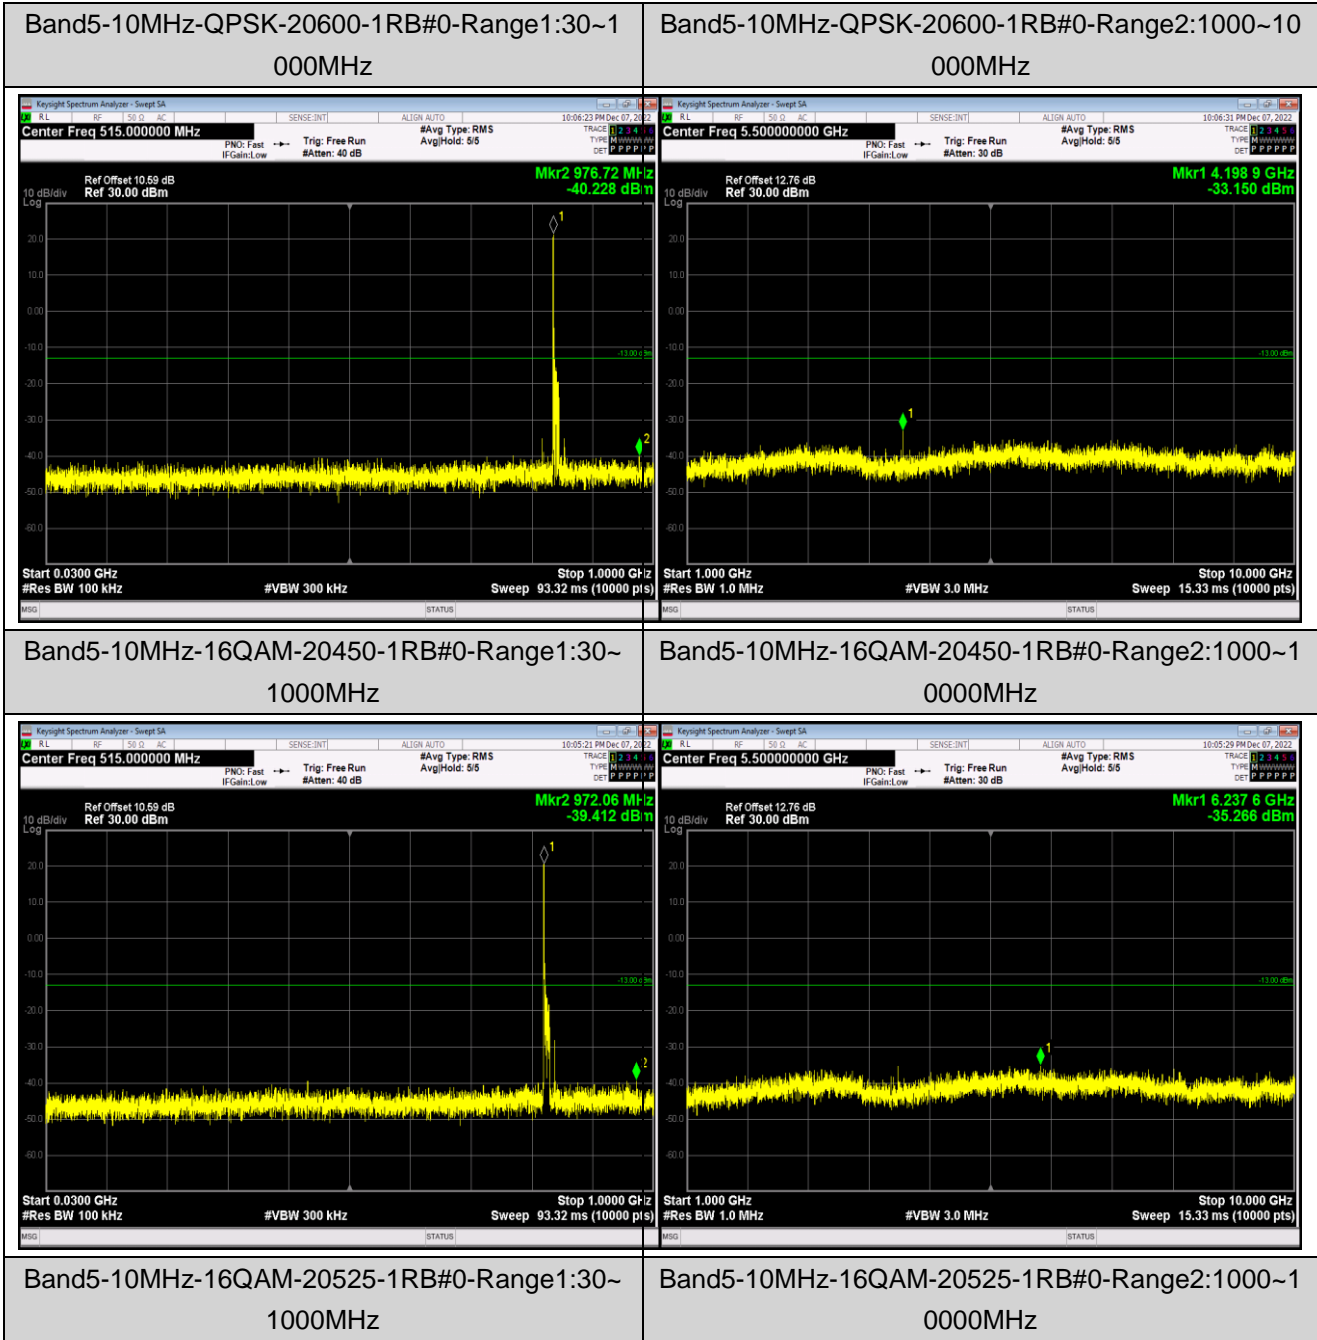

Band2-1.4MHz-16QAM-18900-1RB#0-Range1:30~1000MHz

Band2-1.4MHz-16QAM-18900-1RB#0-Range2:1000~20000MHz

Band2-20MHz-QPSK-19100-1RB#0-Range1:30~1000MHz

Band2-20MHz-QPSK-19100-1RB#0-Range2:1000~20000MHz

Band2-20MHz-16QAM-18700-1RB#0-Range1:30~1000MHz

Band2-20MHz-16QAM-18700-1RB#0-Range2:1000~20000MHz

Band5-10MHz-QPSK-20450-1RB#0-Range1:30~1000MHz

Band5-10MHz-QPSK-20450-1RB#0-Range2:1000~10000MHz

Band5-10MHz-QPSK-20525-1RB#0-Range1:30~1000MHz

Band5-10MHz-QPSK-20525-1RB#0-Range2:1000~10000MHz

Band5-10MHz-16QAM-20600-1RB#0-Range1:30~1000MHz

Band5-10MHz-16QAM-20600-1RB#0-Range2:1000~10000MHz

Band12-1.4MHz-QPSK-23017-1RB#0-Range1:30~1000MHz

Band12-1.4MHz-QPSK-23017-1RB#0-Range2:1000~10000MHz

Band12-1.4MHz-16QAM-23095-1RB#0-Range1:30
~1000MHz

Band12-1.4MHz-16QAM-23095-1RB#0-Range2:1000
~10000MHz

Band12-1.4MHz-16QAM-23173-1RB#0-Range1:30
~1000MHz

Band12-1.4MHz-16QAM-23173-1RB#0-Range2:1000
~10000MHz