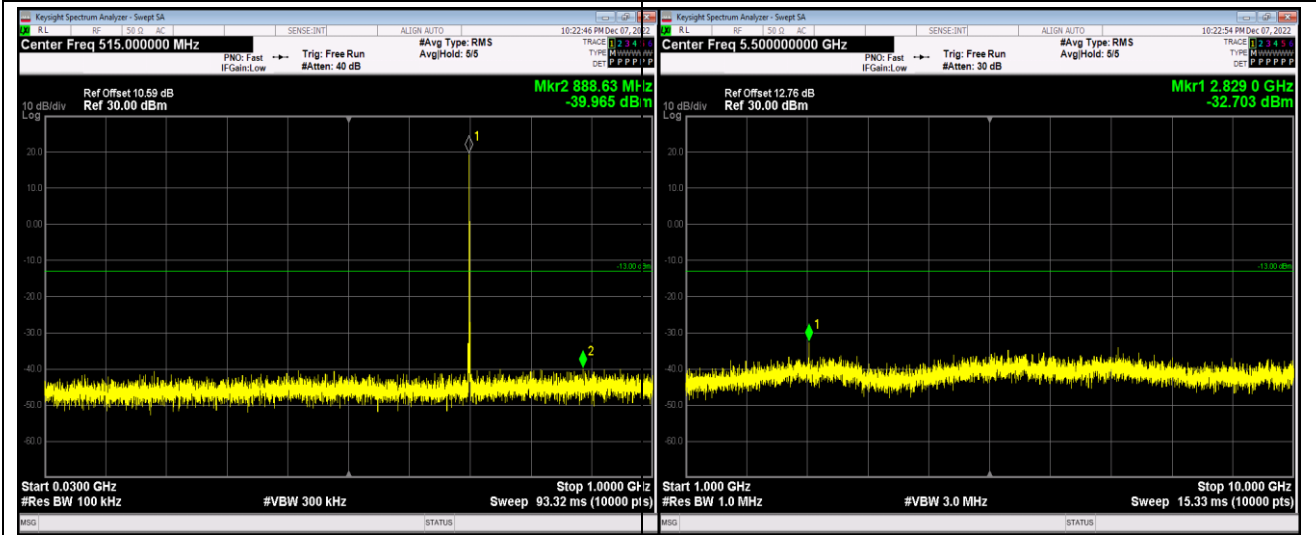

Band12-1.4MHz-16QAM-23095-1RB#0-Range1:30
~1000MHz

Band12-1.4MHz-16QAM-23173-1RB#0-Range2:1000
~10000MHz

Band12-1.4MHz-16QAM-23095-1RB#0-Range2:1000
~10000MHz

Band12-1.4MHz-16QAM-23173-1RB#0-Range1:30
~1000MHz