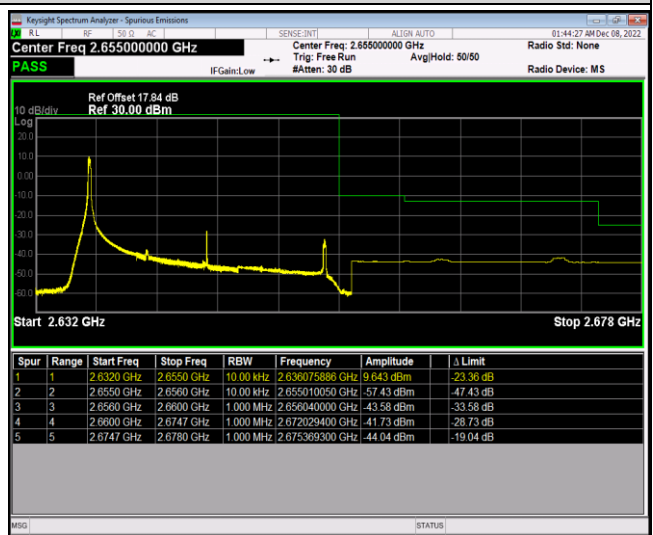

Band41-5MHz-16QAM-41215-25RB#0

Band41-20MHz-QPSK-40340-1RB#0

Band41-20MHz-QPSK-40340-1RB#99

Band41-20MHz-QPSK-40340-100RB#0

Band41-20MHz-QPSK-41140-1RB#0

Band41-20MHz-QPSK-41140-1RB#99

Band41-20MHz-QPSK-41140-100RB#0