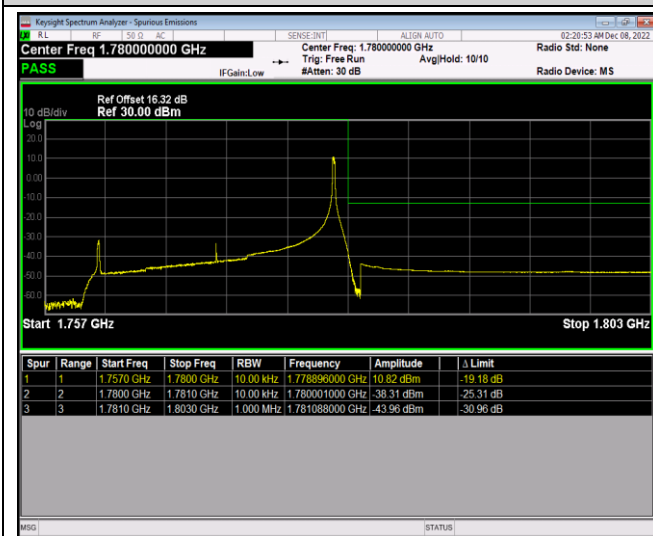

Band66-20MHz-16QAM-132572-1RB#99

Band71-5MHz-QPSK-133147-1RB#0