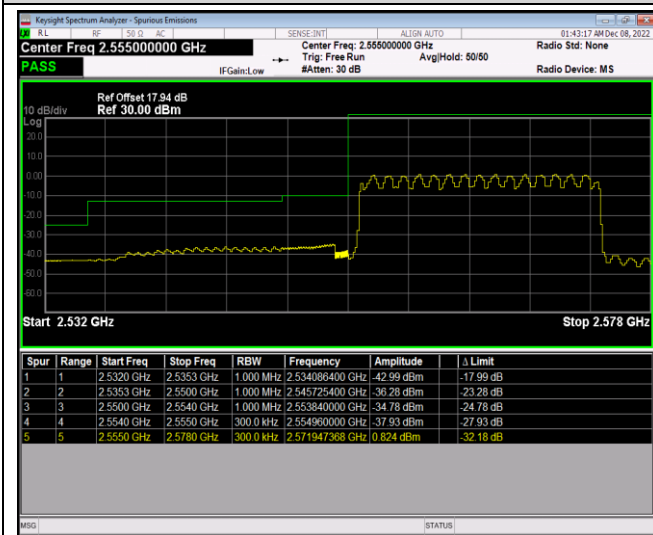

Band41-5MHz-16QAM-41215-25RB#0

Band41-20MHz-QPSK-40340-1RB#0

Band41-20MHz-QPSK-40340-1RB#99

Band41-20MHz-QPSK-40340-100RB#0

Band41-20MHz-QPSK-41140-1RB#0

Band41-20MHz-QPSK-41140-1RB#99

Band41-20MHz-QPSK-41140-100RB#0