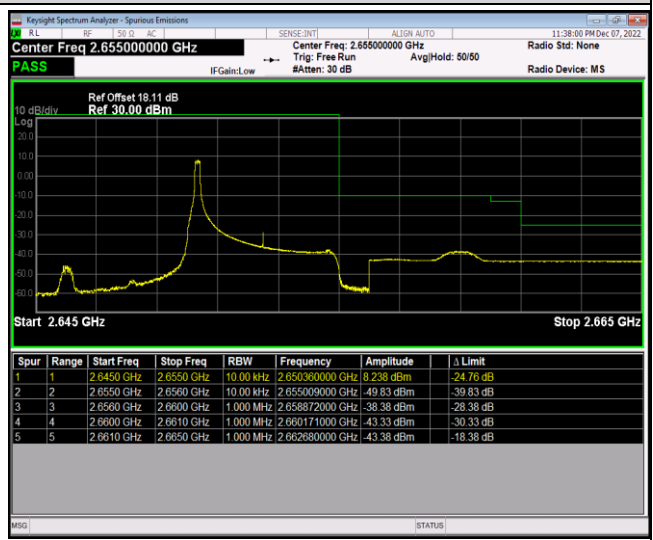

Band41-5MHz-QPSK-41215-1RB#0

Band41-5MHz-QPSK-41215-25RB#0