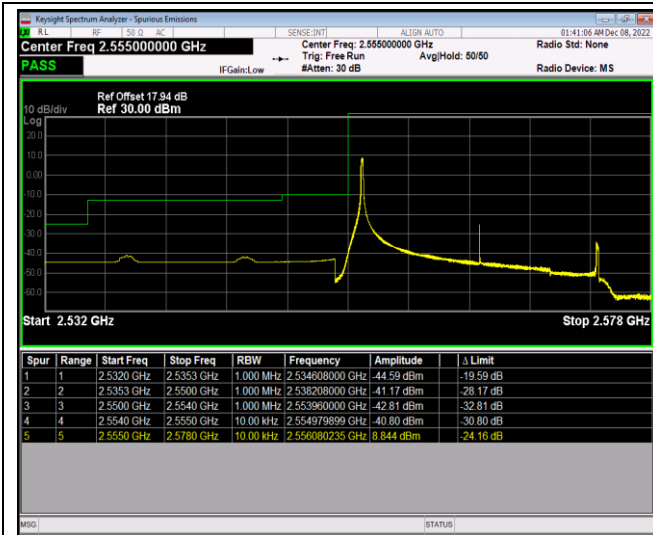

Band41-20MHz-QPSK-40340-1RB#0

Band41-20MHz-QPSK-40340-100RB#0