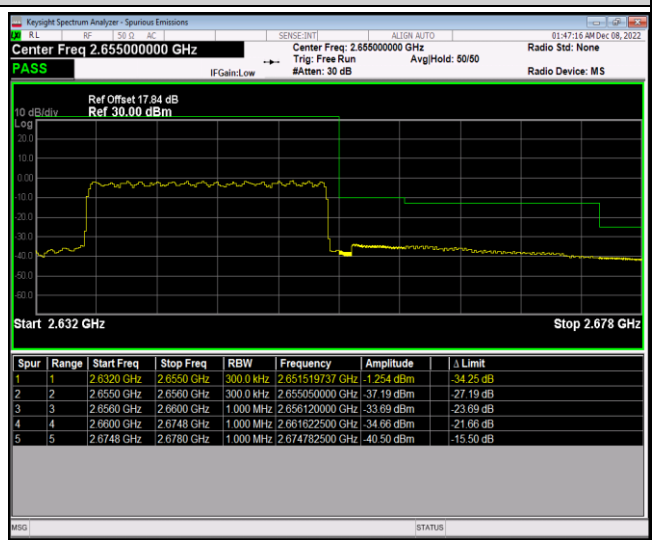

Band41-20MHz-16QAM-40340-1RB#0

Band41-20MHz-16QAM-40340-1RB#99

Band41-20MHz-16QAM-40340-100RB#0

Band41-20MHz-16QAM-41140-1RB#0

Band41-20MHz-16QAM-41140-1RB#99

Band41-20MHz-16QAM-41140-100RB#0

Band66-1.4MHz-QPSK-131979-1RB#0