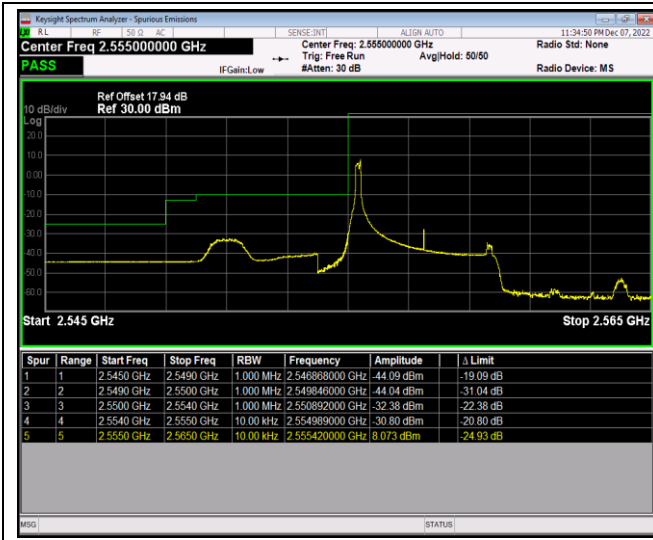

Band17-10MHz-16QAM-23800-1RB#0

Band17-10MHz-16QAM-23800-1RB#49

Band17-10MHz-16QAM-23800-50RB#0

Band41-5MHz-QPSK-40265-1RB#0

Band41-5MHz-QPSK-40265-1RB#24

Band41-5MHz-QPSK-40265-25RB#0

Band41-5MHz-QPSK-41215-1RB#0