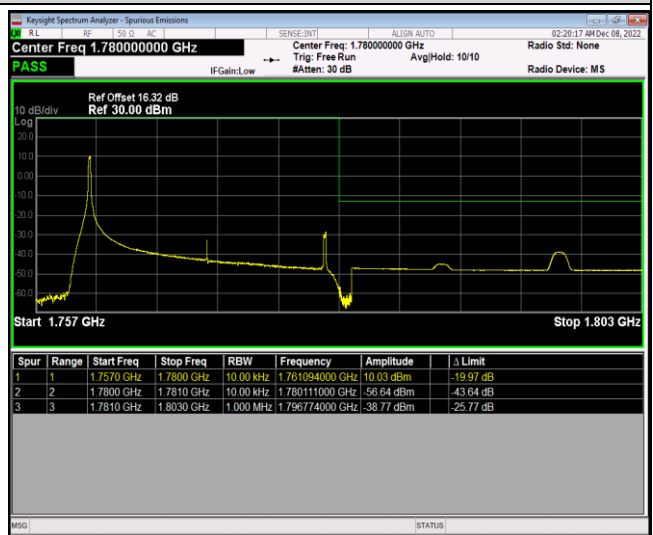

Band66-20MHz-16QAM-132572-1RB#0

Band66-20MHz-16QAM-132572-100RB#0