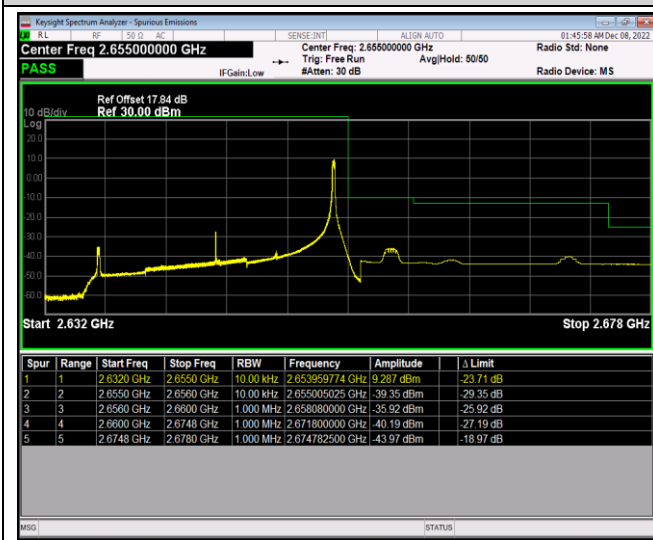

Band41-20MHz-16QAM-40340-1RB#0

Band41-20MHz-16QAM-40340-1RB#99

Band41-20MHz-16QAM-40340-100RB#0

Band41-20MHz-16QAM-41140-1RB#0

Band41-20MHz-16QAM-41140-1RB#99

Band41-20MHz-16QAM-41140-100RB#0

Band66-1.4MHz-QPSK-131979-1RB#0