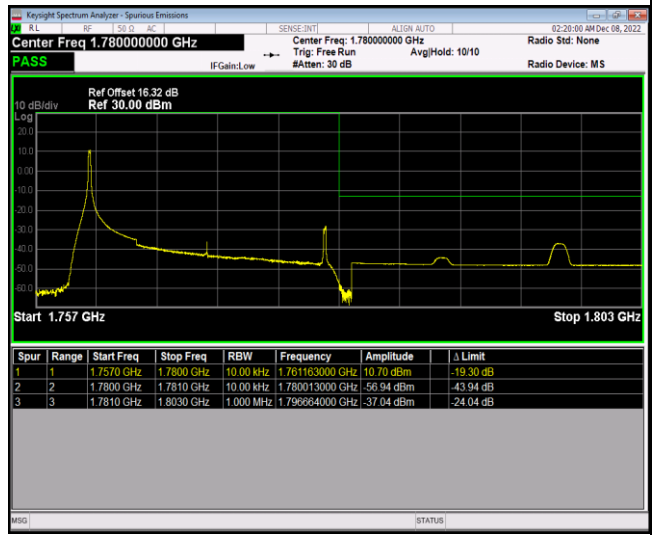

Band66-20MHz-QPSK-132572-1RB#0

Band66-20MHz-QPSK-132572-100RB#0