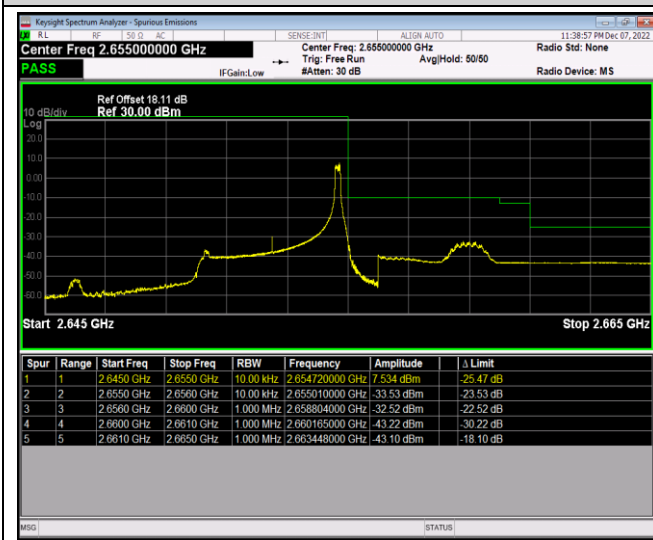

Band41-5MHz-QPSK-41215-1RB#24

Band41-5MHz-16QAM-40265-1RB#0