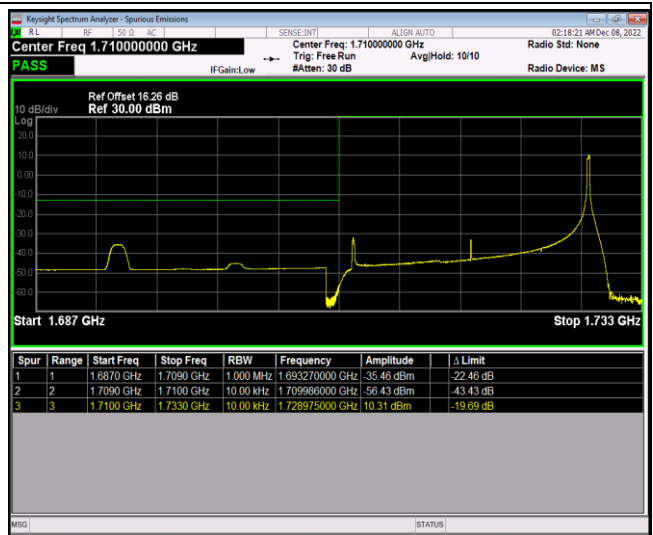

Band66-20MHz-QPSK-132572-1RB#0

Band66-20MHz-QPSK-132572-1RB#99

Band66-20MHz-QPSK-132572-100RB#0

Band66-20MHz-16QAM-132072-1RB#0

Band66-20MHz-16QAM-132072-1RB#99

Band66-20MHz-16QAM-132072-100RB#0

Band66-20MHz-16QAM-132572-1RB#0