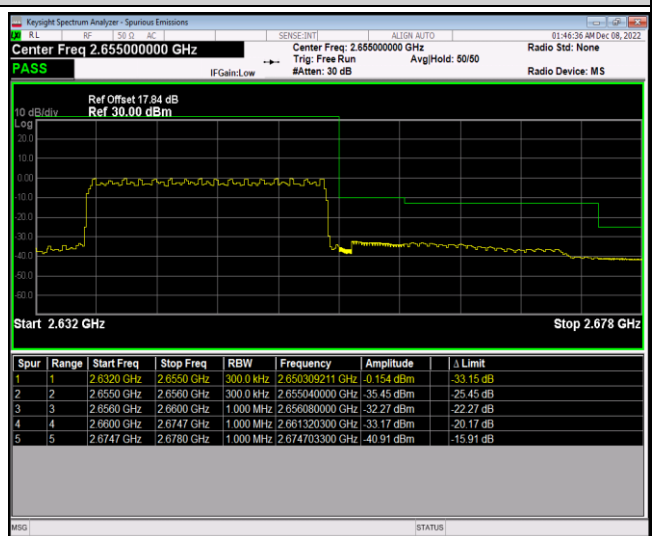

Band41-20MHz-QPSK-41140-100RB#0

Band41-20MHz-16QAM-40340-1RB#99