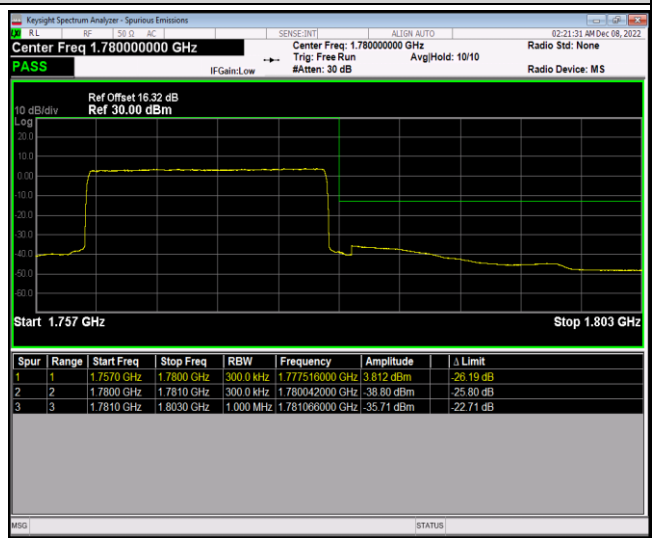

Band66-20MHz-QPSK-132572-1RB#0

Band66-20MHz-QPSK-132572-1RB#99

Band66-20MHz-QPSK-132572-100RB#0

Band66-20MHz-16QAM-132072-1RB#0

Band66-20MHz-16QAM-132072-1RB#99

Band66-20MHz-16QAM-132072-100RB#0

Band66-20MHz-16QAM-132572-1RB#0