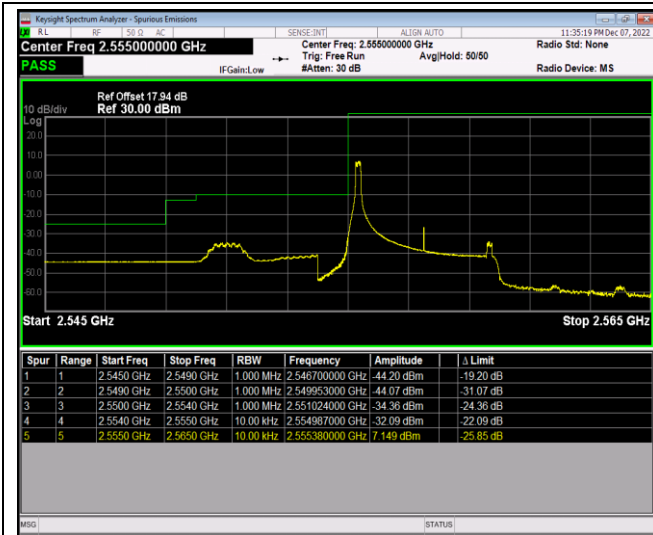

Band41-5MHz-QPSK-41215-1RB#24

Band41-5MHz-QPSK-41215-25RB#0

Band41-5MHz-16QAM-40265-1RB#0

Band41-5MHz-16QAM-40265-1RB#24

Band41-5MHz-16QAM-40265-25RB#0

Band41-5MHz-16QAM-41215-1RB#0

Band41-5MHz-16QAM-41215-1RB#24