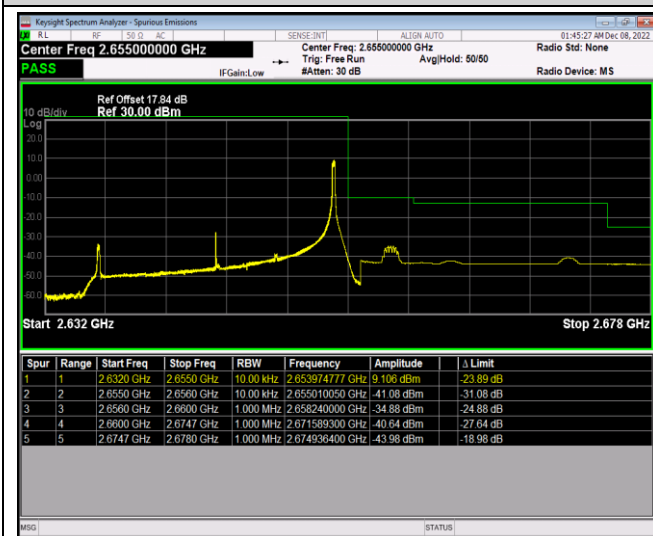

Band41-5MHz-16QAM-41215-25RB#0

Band41-20MHz-QPSK-40340-1RB#0

Band41-20MHz-QPSK-40340-1RB#99

Band41-20MHz-QPSK-40340-100RB#0

Band41-20MHz-QPSK-41140-1RB#0

Band41-20MHz-QPSK-41140-1RB#99

Band41-20MHz-QPSK-41140-100RB#0