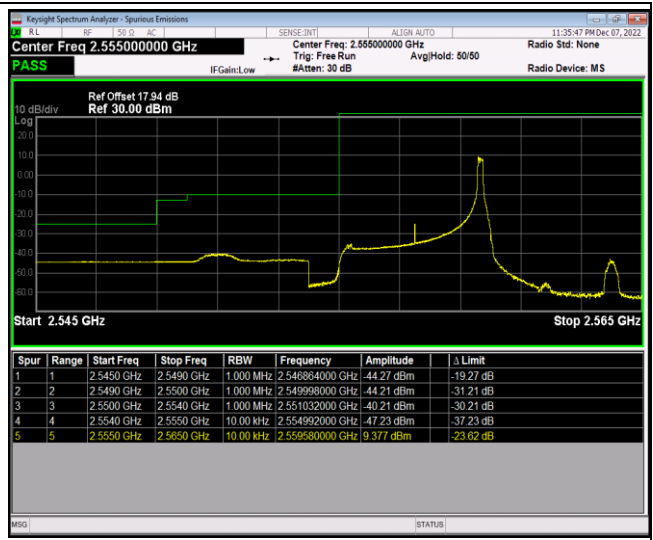

Band17-10MHz-16QAM-23800-1RB#0

Band17-10MHz-16QAM-23800-1RB#49

Band17-10MHz-16QAM-23800-50RB#0

Band41-5MHz-QPSK-40265-1RB#0

Band41-5MHz-QPSK-40265-1RB#24

Band41-5MHz-QPSK-40265-25RB#0

Band41-5MHz-QPSK-41215-1RB#0