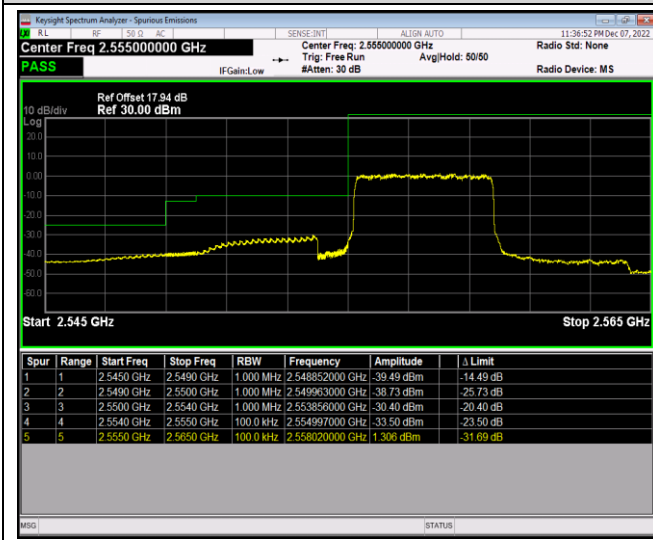

Band17-10MHz-16QAM-23800-1RB#0

Band17-10MHz-16QAM-23800-1RB#49

Band17-10MHz-16QAM-23800-50RB#0

Band41-5MHz-QPSK-40265-1RB#0

Band41-5MHz-QPSK-40265-1RB#24

Band41-5MHz-QPSK-40265-25RB#0

Band41-5MHz-QPSK-41215-1RB#0