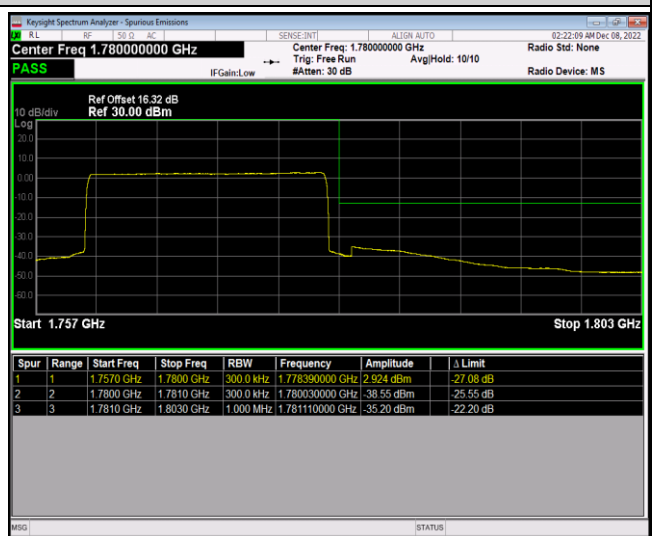

Band66-20MHz-16QAM-132572-100RB#0

Band71-5MHz-QPSK-133147-1RB#24