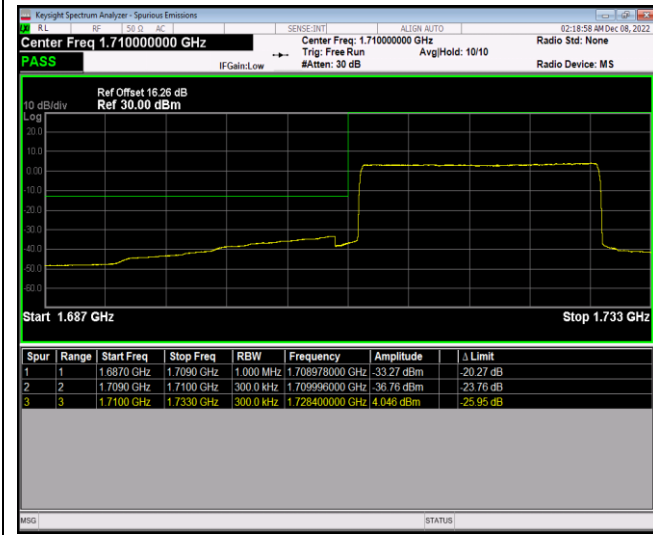

Band66-20MHz-QPSK-132072-100RB#0

Band66-20MHz-QPSK-132572-1RB#99