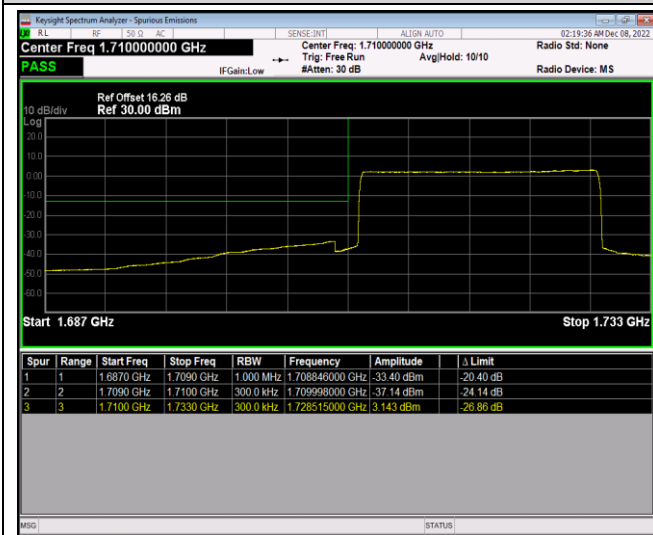

Band66-20MHz-QPSK-132572-1RB#0

Band66-20MHz-QPSK-132572-1RB#99

Band66-20MHz-QPSK-132572-100RB#0

Band66-20MHz-16QAM-132072-1RB#0

Band66-20MHz-16QAM-132072-1RB#99

Band66-20MHz-16QAM-132072-100RB#0

Band66-20MHz-16QAM-132572-1RB#0