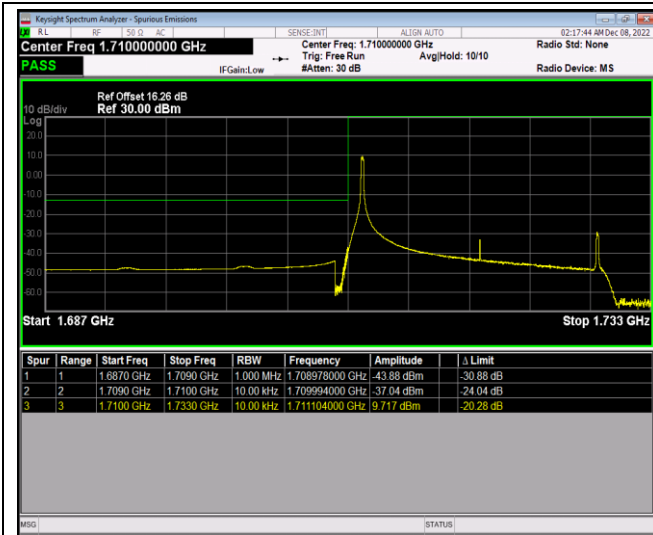

Band66-20MHz-QPSK-132572-1RB#0

Band66-20MHz-QPSK-132572-1RB#99

Band66-20MHz-QPSK-132572-100RB#0

Band66-20MHz-16QAM-132072-1RB#0

Band66-20MHz-16QAM-132072-1RB#99

Band66-20MHz-16QAM-132072-100RB#0

Band66-20MHz-16QAM-132572-1RB#0