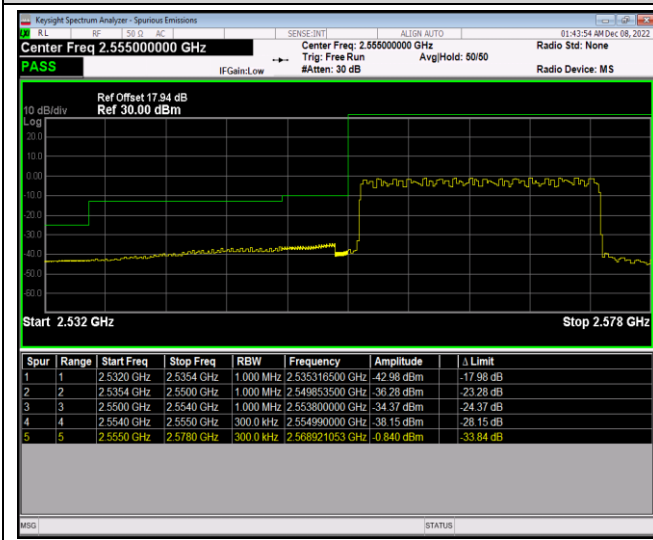

Band41-20MHz-16QAM-40340-1RB#0

Band41-20MHz-16QAM-40340-1RB#99

Band41-20MHz-16QAM-40340-100RB#0

Band41-20MHz-16QAM-41140-1RB#0

Band41-20MHz-16QAM-41140-1RB#99

Band41-20MHz-16QAM-41140-100RB#0

Band66-1.4MHz-QPSK-131979-1RB#0