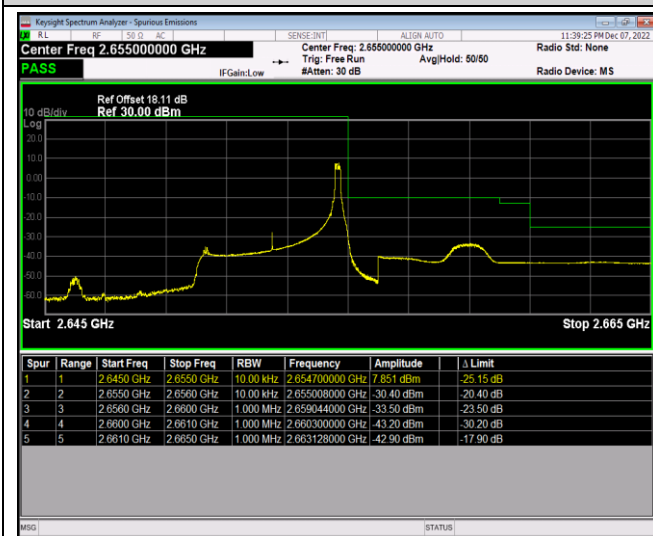

Band41-5MHz-16QAM-41215-1RB#24

Band41-20MHz-QPSK-40340-1RB#0