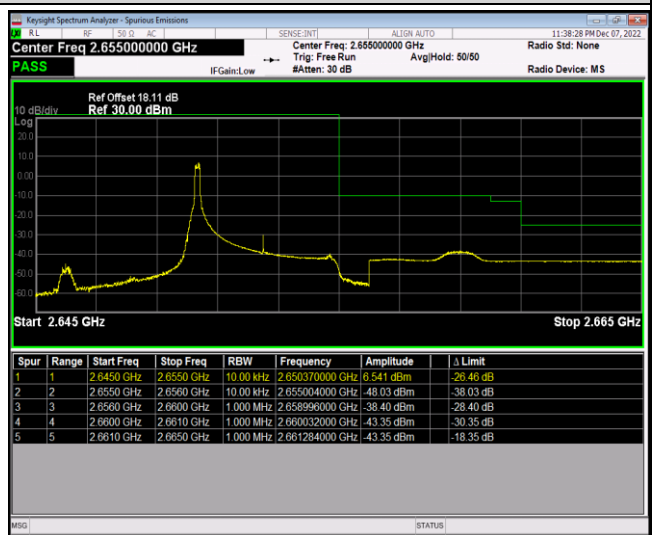

Band41-5MHz-QPSK-41215-1RB#24

Band41-5MHz-QPSK-41215-25RB#0

Band41-5MHz-16QAM-40265-1RB#0

Band41-5MHz-16QAM-40265-1RB#24

Band41-5MHz-16QAM-40265-25RB#0

Band41-5MHz-16QAM-41215-1RB#0

Band41-5MHz-16QAM-41215-1RB#24