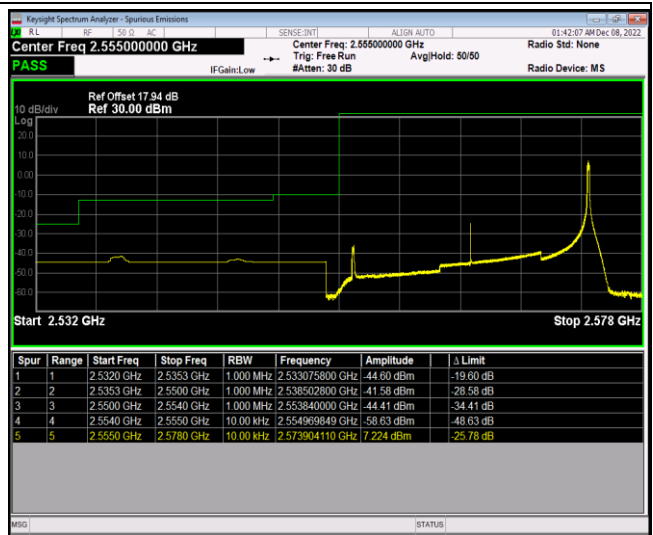

Band41-5MHz-16QAM-41215-25RB#0

Band41-20MHz-QPSK-40340-1RB#0

Band41-20MHz-QPSK-40340-1RB#99

Band41-20MHz-QPSK-40340-100RB#0

Band41-20MHz-QPSK-41140-1RB#0

Band41-20MHz-QPSK-41140-1RB#99

Band41-20MHz-QPSK-41140-100RB#0