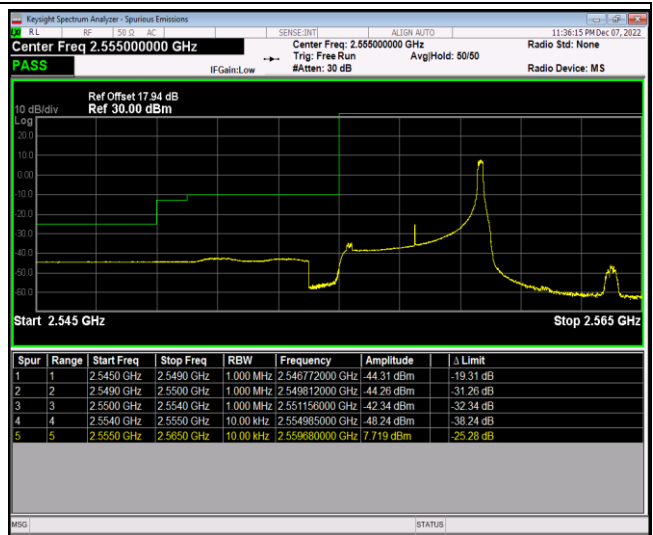

Band41-5MHz-QPSK-41215-1RB#24

Band41-5MHz-QPSK-41215-25RB#0

Band41-5MHz-16QAM-40265-1RB#0

Band41-5MHz-16QAM-40265-1RB#24

Band41-5MHz-16QAM-40265-25RB#0

Band41-5MHz-16QAM-41215-1RB#0

Band41-5MHz-16QAM-41215-1RB#24