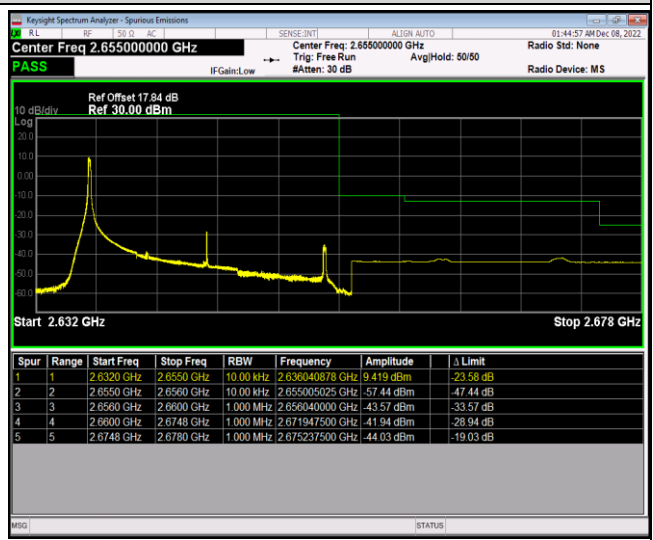

Band41-20MHz-16QAM-40340-1RB#0

Band41-20MHz-16QAM-40340-1RB#99

Band41-20MHz-16QAM-40340-100RB#0

Band41-20MHz-16QAM-41140-1RB#0

Band41-20MHz-16QAM-41140-1RB#99

Band41-20MHz-16QAM-41140-100RB#0

Band66-1.4MHz-QPSK-131979-1RB#0