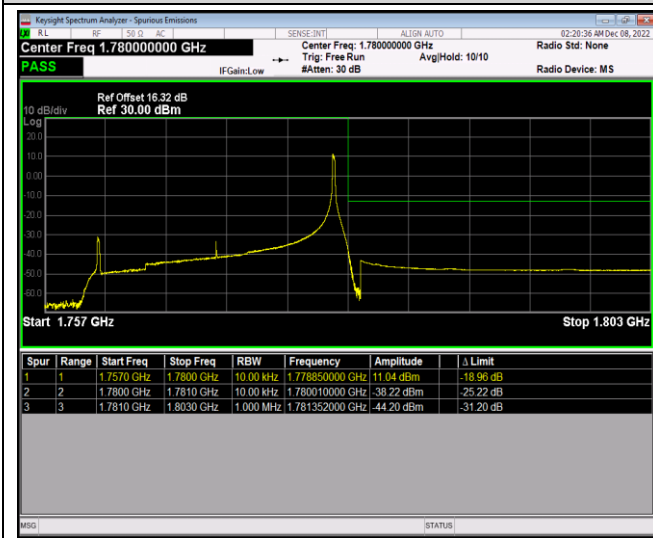

Band66-20MHz-QPSK-132572-1RB#99

Band66-20MHz-16QAM-132072-1RB#0