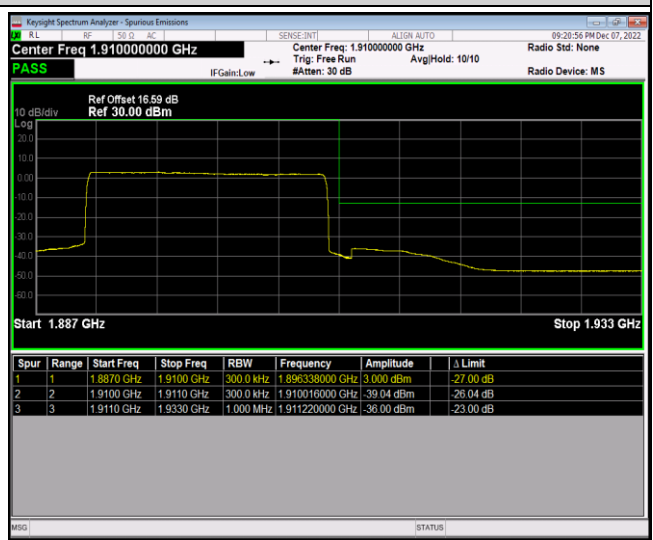

Band2-20MHz-QPSK-18700-100RB#0

Band2-20MHz-QPSK-19100-1RB#0

Band2-20MHz-QPSK-19100-1RB#99

Band2-20MHz-QPSK-19100-100RB#0

Band2-20MHz-16QAM-18700-1RB#0

Band2-20MHz-16QAM-18700-1RB#99

Band2-20MHz-16QAM-18700-100RB#0

Band2-20MHz-16QAM-19100-1RB#0

Band2-20MHz-16QAM-19100-1RB#99

Band2-20MHz-16QAM-19100-100RB#0

Band5-1.4MHz-QPSK-20407-1RB#0

Band5-1.4MHz-QPSK-20407-1RB#5

Band5-1.4MHz-QPSK-20407-6RB#0

Band5-1.4MHz-QPSK-20643-1RB#0