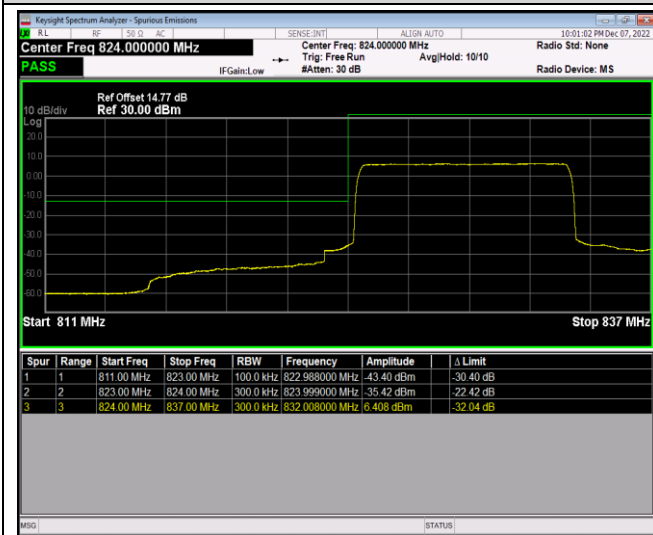

Band5-1.4MHz-16QAM-20643-6RB#0

Band5-10MHz-QPSK-20450-1RB#0

Band5-10MHz-QPSK-20450-1RB#49

Band5-10MHz-QPSK-20450-50RB#0

Band5-10MHz-QPSK-20600-1RB#0

Band5-10MHz-QPSK-20600-1RB#49

Band5-10MHz-QPSK-20600-50RB#0