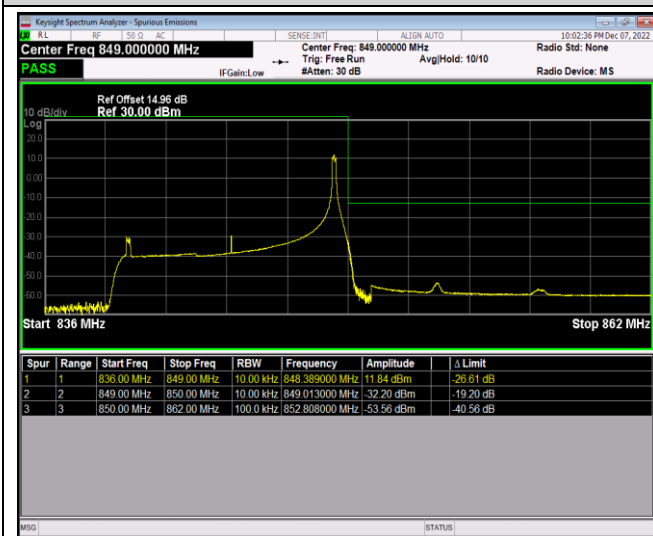

Band5-1.4MHz-16QAM-20643-6RB#0

Band5-10MHz-QPSK-20450-1RB#0

Band5-10MHz-QPSK-20450-1RB#49

Band5-10MHz-QPSK-20450-50RB#0

Band5-10MHz-QPSK-20600-1RB#0

Band5-10MHz-QPSK-20600-1RB#49

Band5-10MHz-QPSK-20600-50RB#0