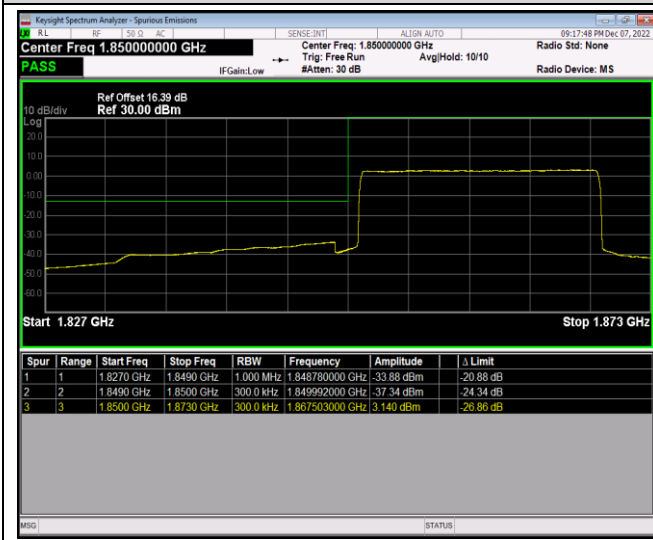

Band2-20MHz-QPSK-18700-100RB#0

Band2-20MHz-QPSK-19100-1RB#0

Band2-20MHz-QPSK-19100-1RB#99

Band2-20MHz-QPSK-19100-100RB#0

Band2-20MHz-16QAM-18700-1RB#0

Band2-20MHz-16QAM-18700-1RB#99

Band2-20MHz-16QAM-18700-100RB#0

Band2-20MHz-16QAM-19100-1RB#0

Band2-20MHz-16QAM-19100-1RB#99

Band2-20MHz-16QAM-19100-100RB#0

Band5-1.4MHz-QPSK-20407-1RB#0

Band5-1.4MHz-QPSK-20407-1RB#5

Band5-1.4MHz-QPSK-20407-6RB#0

Band5-1.4MHz-QPSK-20643-1RB#0