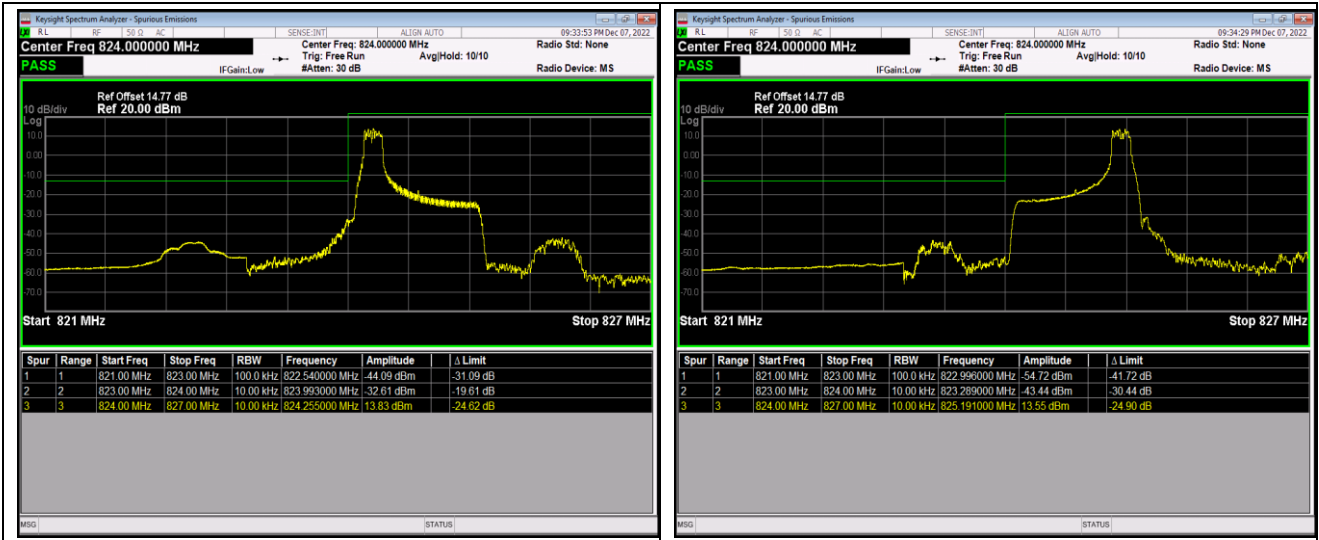

Band2-20MHz-16QAM-19100-1RB#0

Band2-20MHz-16QAM-19100-1RB#99

Band2-20MHz-16QAM-19100-100RB#0

Band5-1.4MHz-QPSK-20407-1RB#0

Band5-1.4MHz-QPSK-20407-1RB#5

Band5-1.4MHz-QPSK-20407-6RB#0

Band5-1.4MHz-QPSK-20643-1RB#0