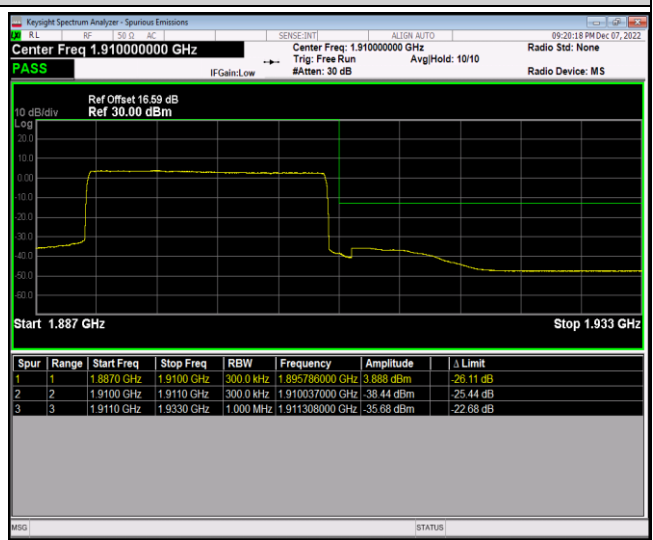

Band2-20MHz-QPSK-18700-100RB#0

Band2-20MHz-QPSK-19100-1RB#0

Band2-20MHz-QPSK-19100-1RB#99

Band2-20MHz-QPSK-19100-100RB#0

Band2-20MHz-16QAM-18700-1RB#0

Band2-20MHz-16QAM-18700-1RB#99

Band2-20MHz-16QAM-18700-100RB#0

Band2-20MHz-16QAM-19100-1RB#0

Band2-20MHz-16QAM-19100-1RB#99

Band2-20MHz-16QAM-19100-100RB#0

Band5-1.4MHz-QPSK-20407-1RB#0

Band5-1.4MHz-QPSK-20407-1RB#5

Band5-1.4MHz-QPSK-20407-6RB#0

Band5-1.4MHz-QPSK-20643-1RB#0