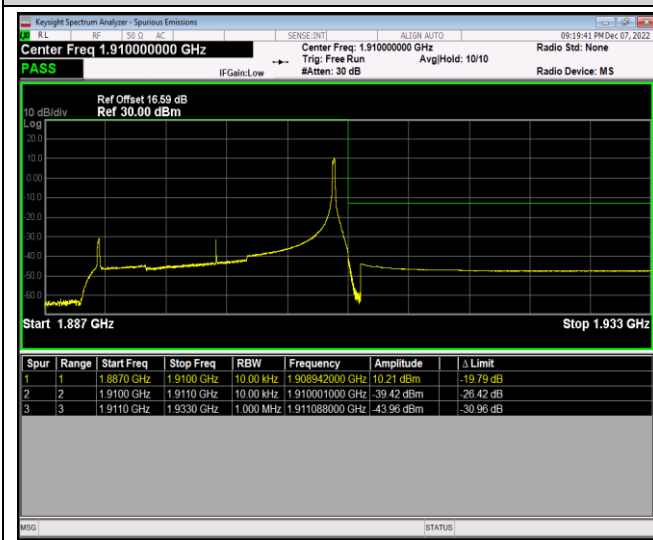

Band2-20MHz-QPSK-18700-100RB#0

Band2-20MHz-QPSK-19100-1RB#0

Band2-20MHz-QPSK-19100-1RB#99

Band2-20MHz-QPSK-19100-100RB#0

Band2-20MHz-16QAM-18700-1RB#0

Band2-20MHz-16QAM-18700-1RB#99

Band2-20MHz-16QAM-18700-100RB#0

Band2-20MHz-16QAM-19100-1RB#0

Band2-20MHz-16QAM-19100-1RB#99

Band2-20MHz-16QAM-19100-100RB#0

Band5-1.4MHz-QPSK-20407-1RB#0

Band5-1.4MHz-QPSK-20407-1RB#5

Band5-1.4MHz-QPSK-20407-6RB#0

Band5-1.4MHz-QPSK-20643-1RB#0