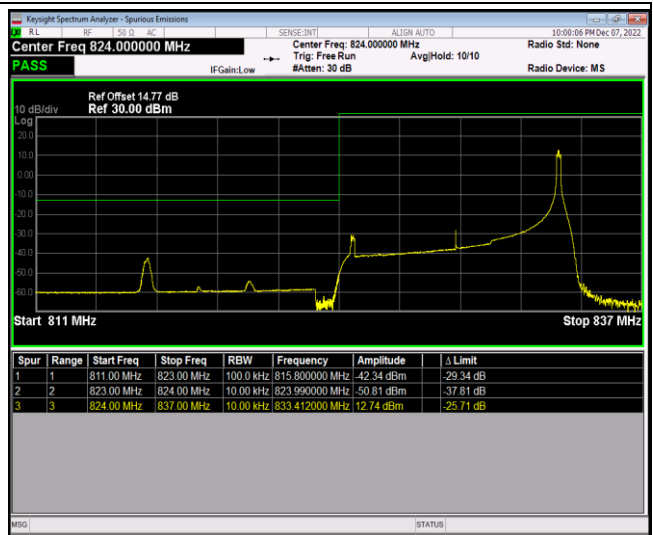

Band5-1.4MHz-16QAM-20643-6RB#0

Band5-10MHz-QPSK-20450-1RB#0

Band5-10MHz-QPSK-20450-1RB#49

Band5-10MHz-QPSK-20450-50RB#0

Band5-10MHz-QPSK-20600-1RB#0

Band5-10MHz-QPSK-20600-1RB#49

Band5-10MHz-QPSK-20600-50RB#0