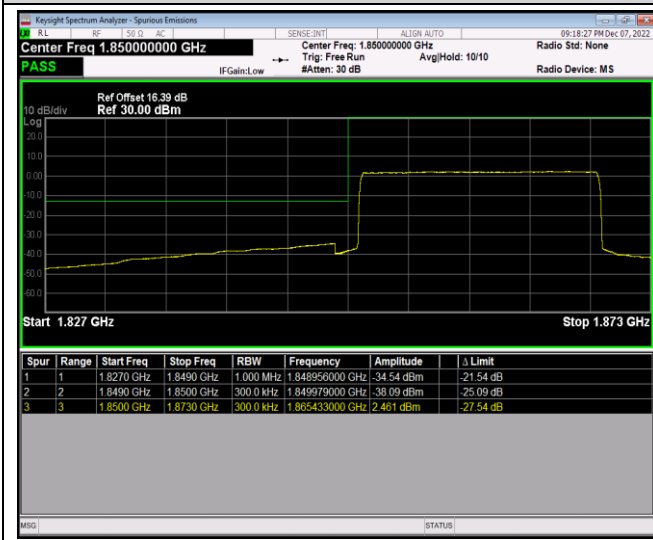

Band2-20MHz-QPSK-18700-100RB#0

Band2-20MHz-QPSK-19100-1RB#0

Band2-20MHz-QPSK-19100-1RB#99

Band2-20MHz-QPSK-19100-100RB#0

Band2-20MHz-16QAM-18700-1RB#0

Band2-20MHz-16QAM-18700-1RB#99

Band2-20MHz-16QAM-18700-100RB#0

Band2-20MHz-16QAM-19100-1RB#0

Band2-20MHz-16QAM-19100-1RB#99

Band2-20MHz-16QAM-19100-100RB#0

Band5-1.4MHz-QPSK-20407-1RB#0

Band5-1.4MHz-QPSK-20407-1RB#5

Band5-1.4MHz-QPSK-20407-6RB#0

Band5-1.4MHz-QPSK-20643-1RB#0