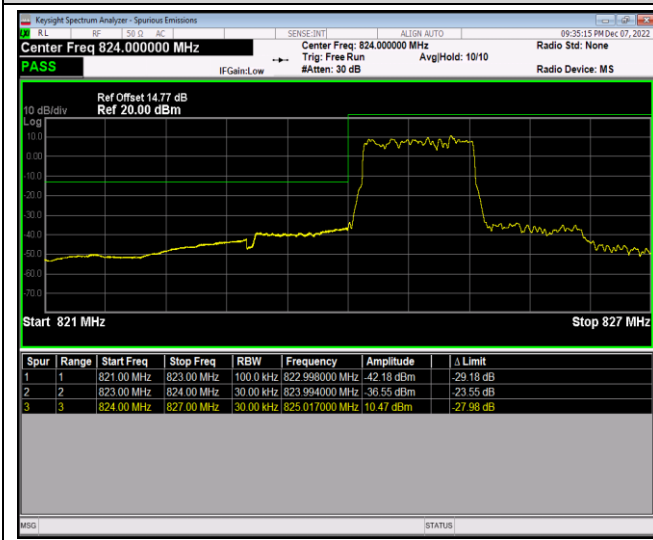

Band2-20MHz-16QAM-19100-1RB#0

Band2-20MHz-16QAM-19100-1RB#99

Band2-20MHz-16QAM-19100-100RB#0

Band5-1.4MHz-QPSK-20407-1RB#0

Band5-1.4MHz-QPSK-20407-1RB#5

Band5-1.4MHz-QPSK-20407-6RB#0

Band5-1.4MHz-QPSK-20643-1RB#0