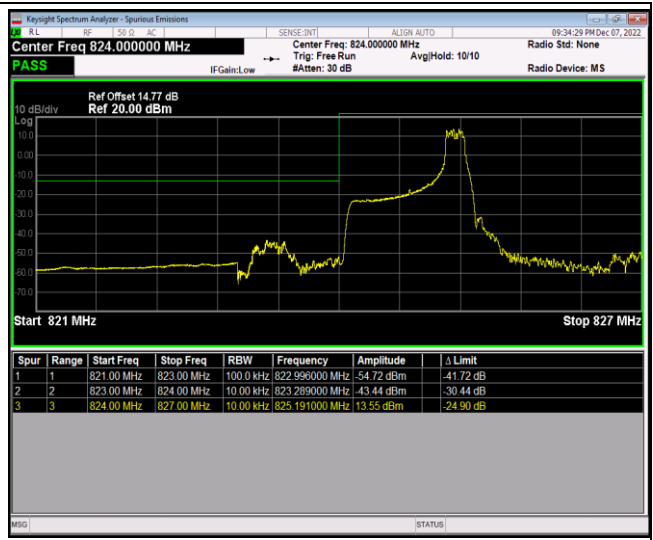

Band2-20MHz-16QAM-19100-1RB#0

Band2-20MHz-16QAM-19100-1RB#99

Band2-20MHz-16QAM-19100-100RB#0

Band5-1.4MHz-QPSK-20407-1RB#0

Band5-1.4MHz-QPSK-20407-1RB#5

Band5-1.4MHz-QPSK-20407-6RB#0

Band5-1.4MHz-QPSK-20643-1RB#0