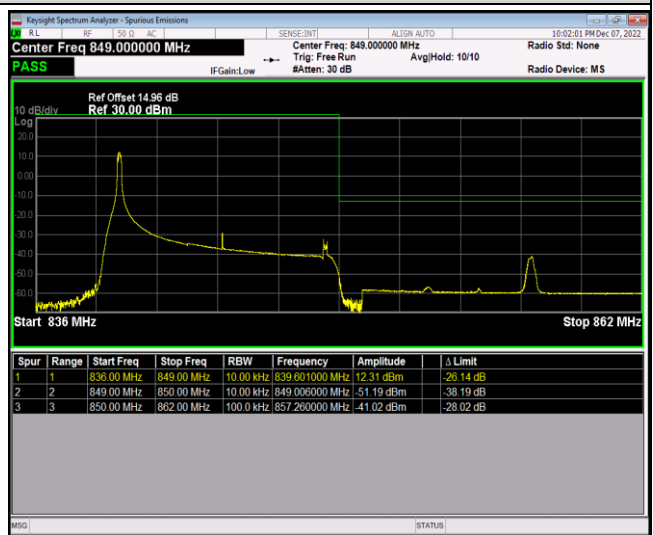

Band5-1.4MHz-16QAM-20643-6RB#0

Band5-10MHz-QPSK-20450-1RB#0

Band5-10MHz-QPSK-20450-1RB#49

Band5-10MHz-QPSK-20450-50RB#0

Band5-10MHz-QPSK-20600-1RB#0

Band5-10MHz-QPSK-20600-1RB#49

Band5-10MHz-QPSK-20600-50RB#0