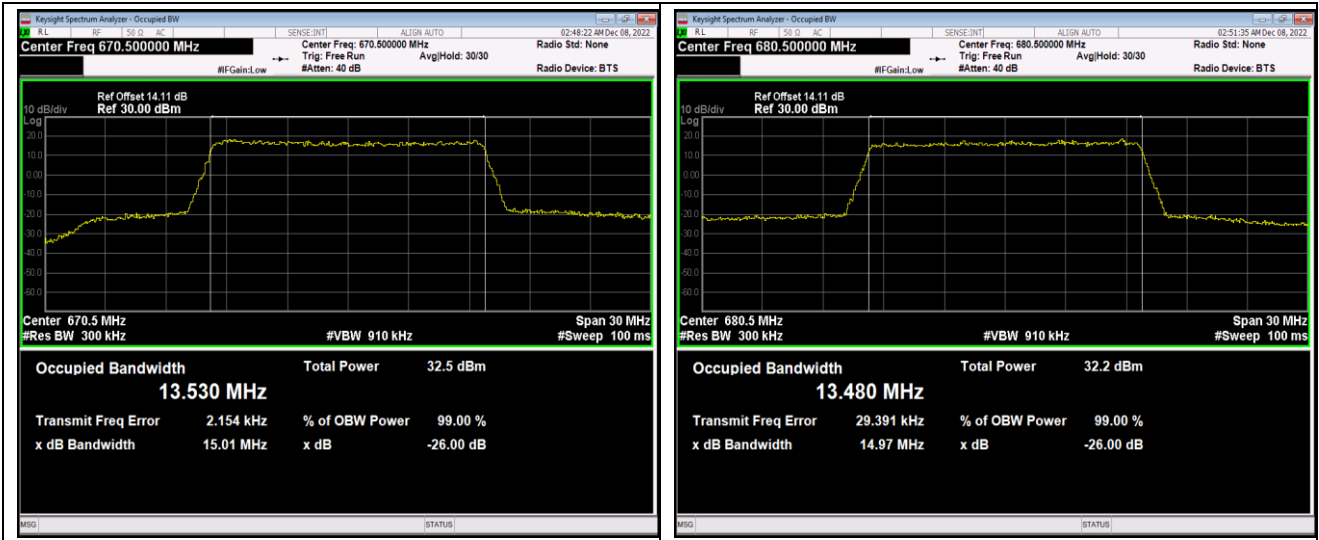

Band71-10MHz-QPSK-133297-50RB#0

Band71-10MHz-QPSK-133422-50RB#0

Band71-10MHz-16QAM-133172-50RB#0

Band71-10MHz-16QAM-133297-50RB#0

Band71-10MHz-16QAM-133422-50RB#0

Band71-15MHz-QPSK-133197-75RB#0

Band71-15MHz-QPSK-133297-75RB#0