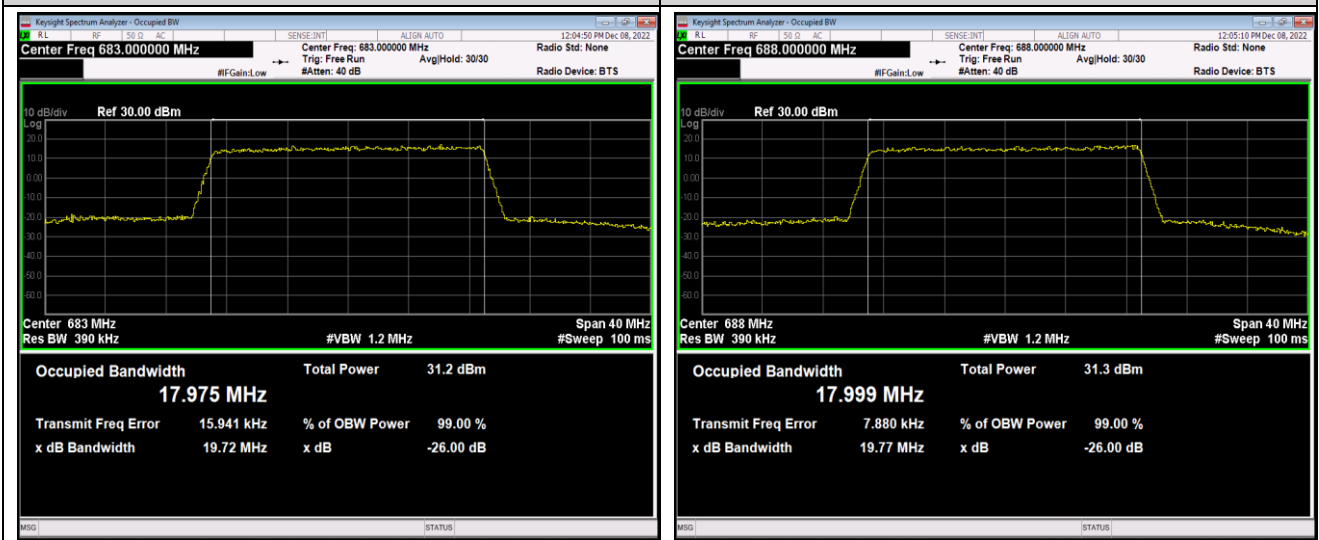

Band71-20MHz-16QAM-133322-100RB#0

Band71-20MHz-16QAM-133372-100RB#0