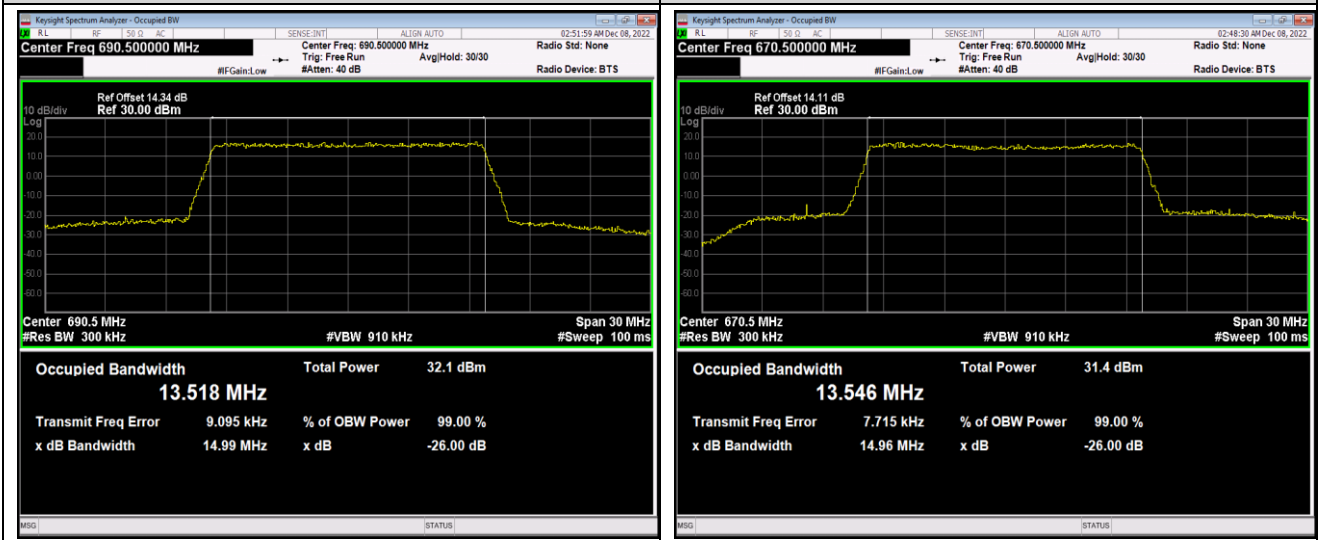

Band71-15MHz-QPSK-133397-75RB#0

Band71-15MHz-16QAM-133197-75RB#0