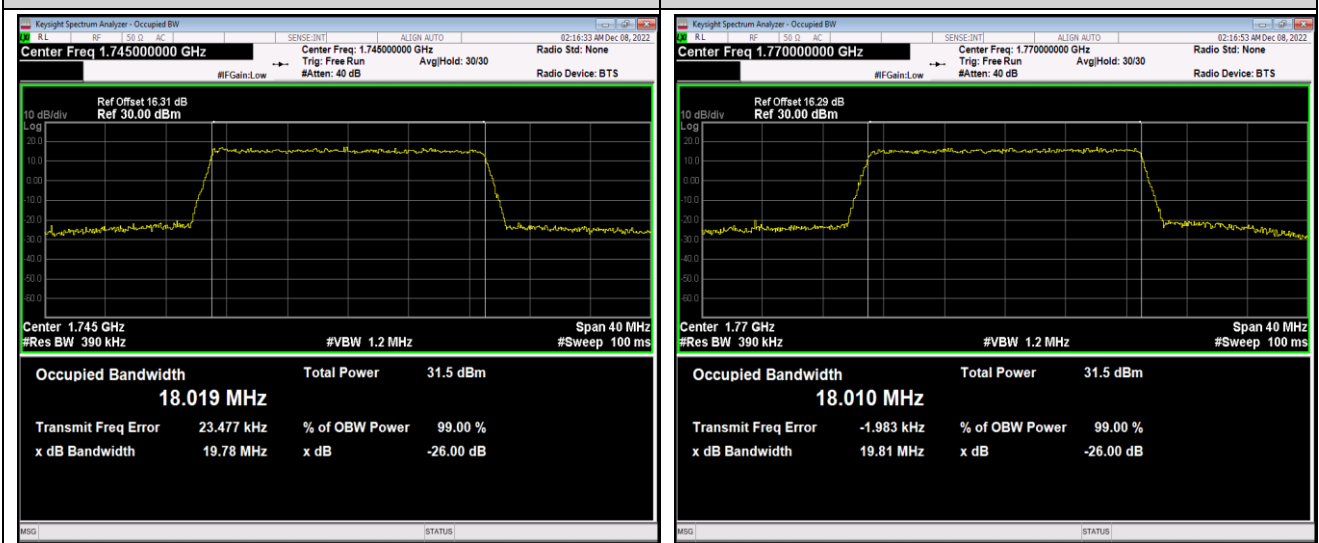

Band66-15MHz-16QAM-132597-75RB#0

Band66-20MHz-QPSK-132072-100RB#0

Band66-20MHz-QPSK-132322-100RB#0

Band66-20MHz-QPSK-132572-100RB#0

Band66-20MHz-16QAM-132072-100RB#0

Band66-20MHz-16QAM-132322-100RB#0

Band66-20MHz-16QAM-132572-100RB#0