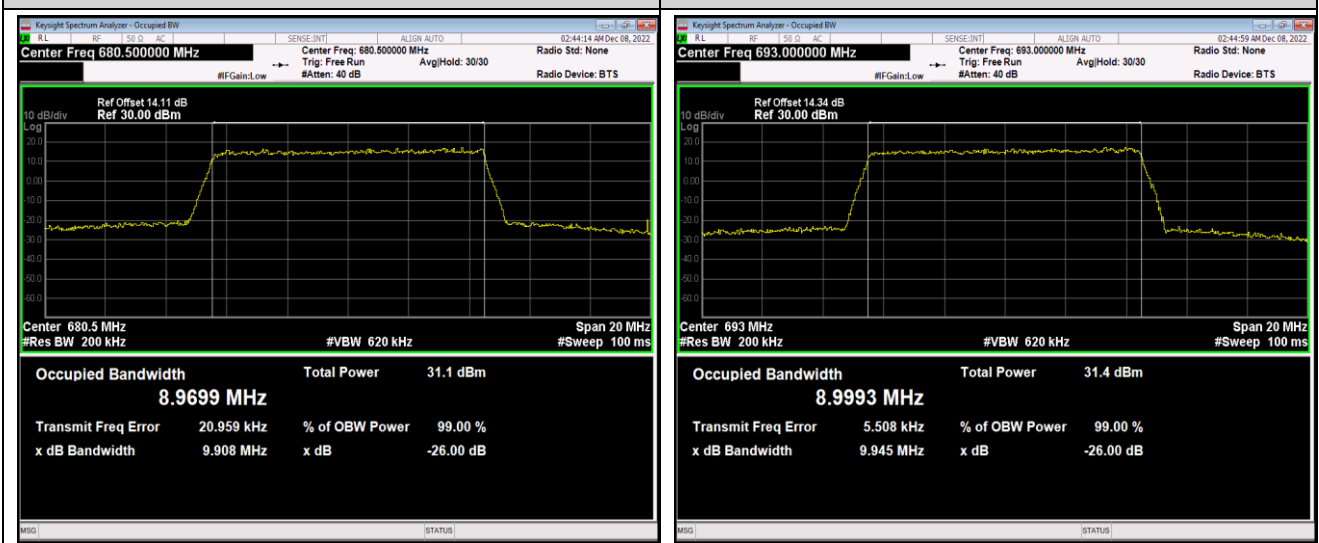

Band71-10MHz-QPSK-133297-50RB#0

Band71-10MHz-QPSK-133422-50RB#0

Band71-10MHz-16QAM-133172-50RB#0

Band71-10MHz-16QAM-133297-50RB#0

Band71-10MHz-16QAM-133422-50RB#0

Band71-15MHz-QPSK-133197-75RB#0

Band71-15MHz-QPSK-133297-75RB#0