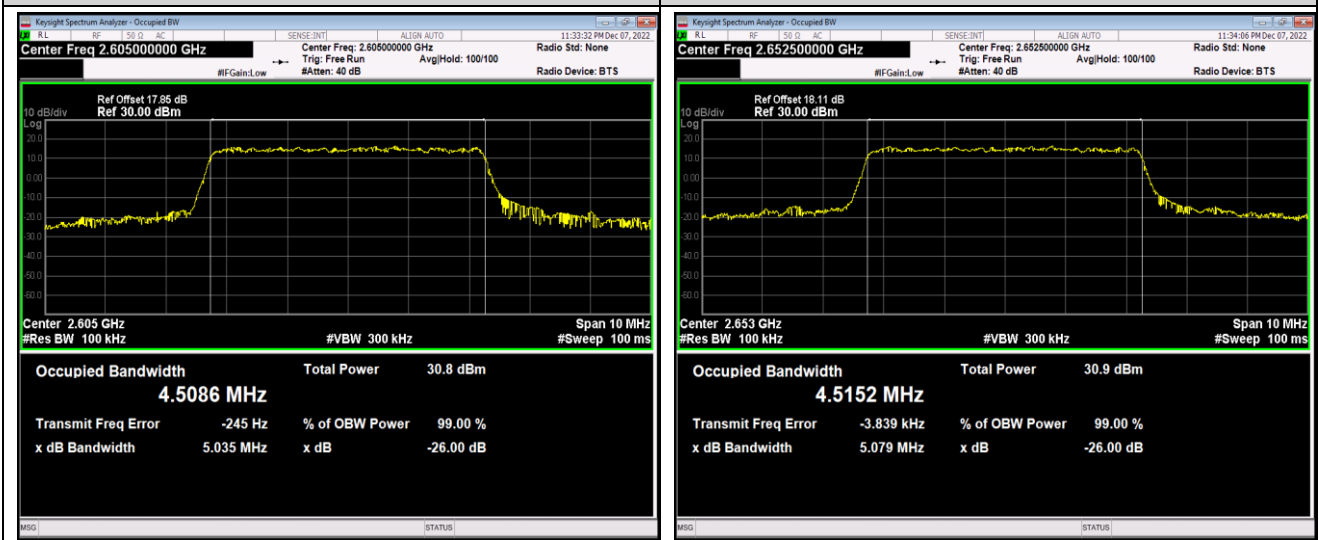

Band41-5MHz-16QAM-40740-25RB#0

Band41-5MHz-16QAM-41215-25RB#0

Band41-10MHz-QPSK-40290-50RB#0

Band41-10MHz-QPSK-40740-50RB#0