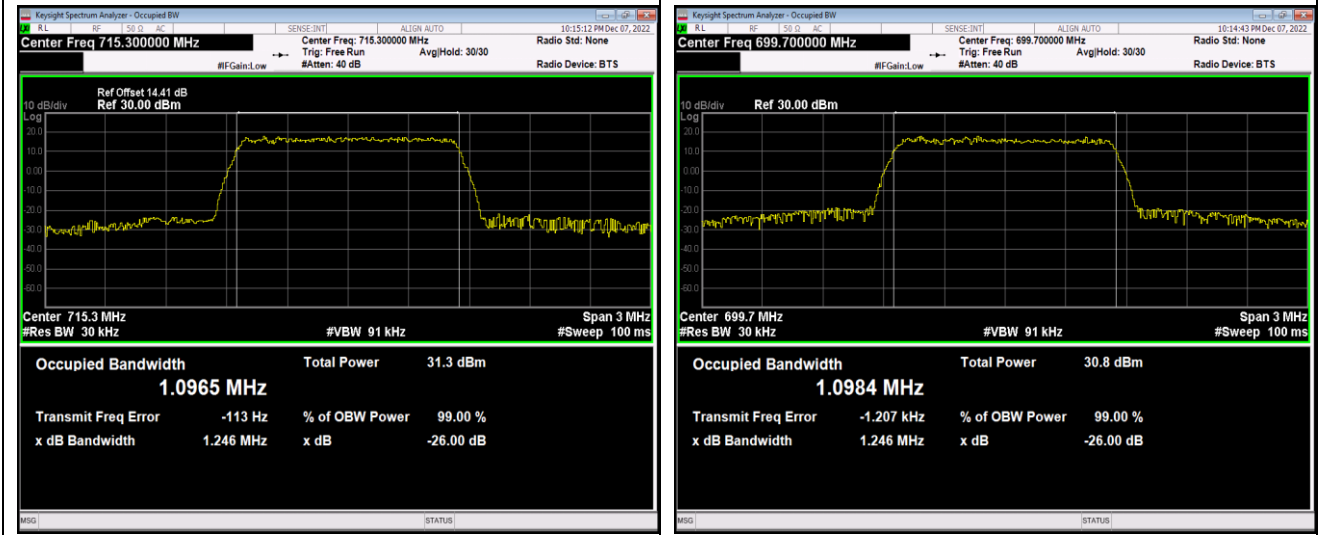

Band5-10MHz-16QAM-20450-50RB#0

Band5-10MHz-16QAM-20525-50RB#0

Band5-10MHz-16QAM-20600-50RB#0

Band12-1.4MHz-QPSK-23017-6RB#0

Band12-1.4MHz-QPSK-23095-6RB#0

Band12-1.4MHz-QPSK-23173-6RB#0

Band12-1.4MHz-16QAM-23017-6RB#0