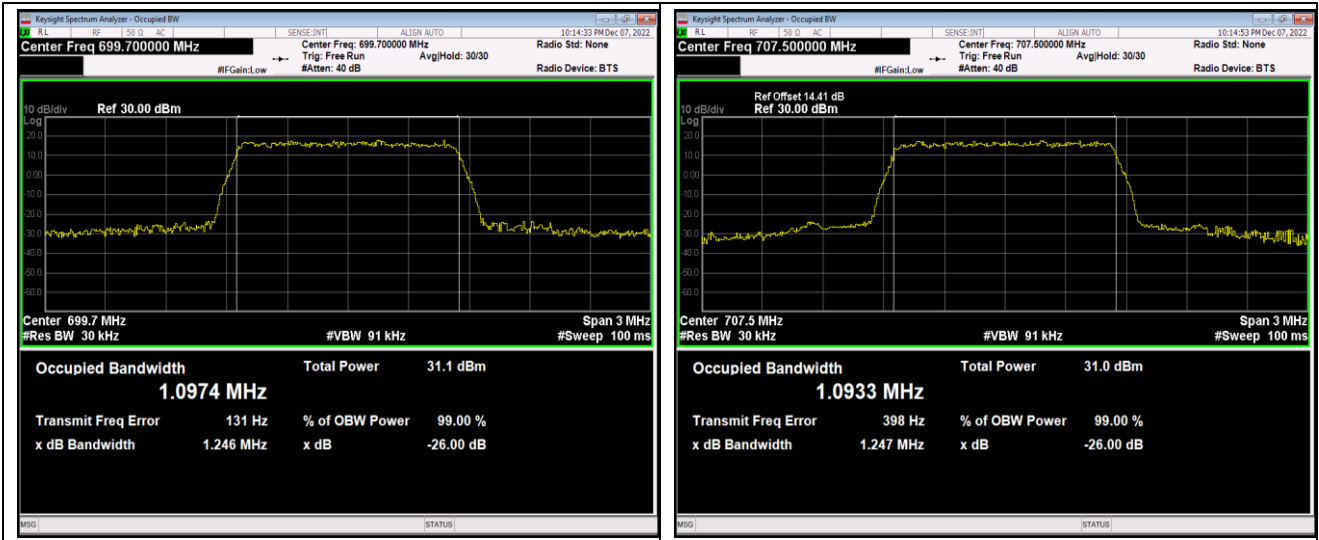

Band5-10MHz-16QAM-20450-50RB#0

Band5-10MHz-16QAM-20525-50RB#0

Band5-10MHz-16QAM-20600-50RB#0

Band12-1.4MHz-QPSK-23017-6RB#0

Band12-1.4MHz-QPSK-23095-6RB#0

Band12-1.4MHz-QPSK-23173-6RB#0

Band12-1.4MHz-16QAM-23017-6RB#0