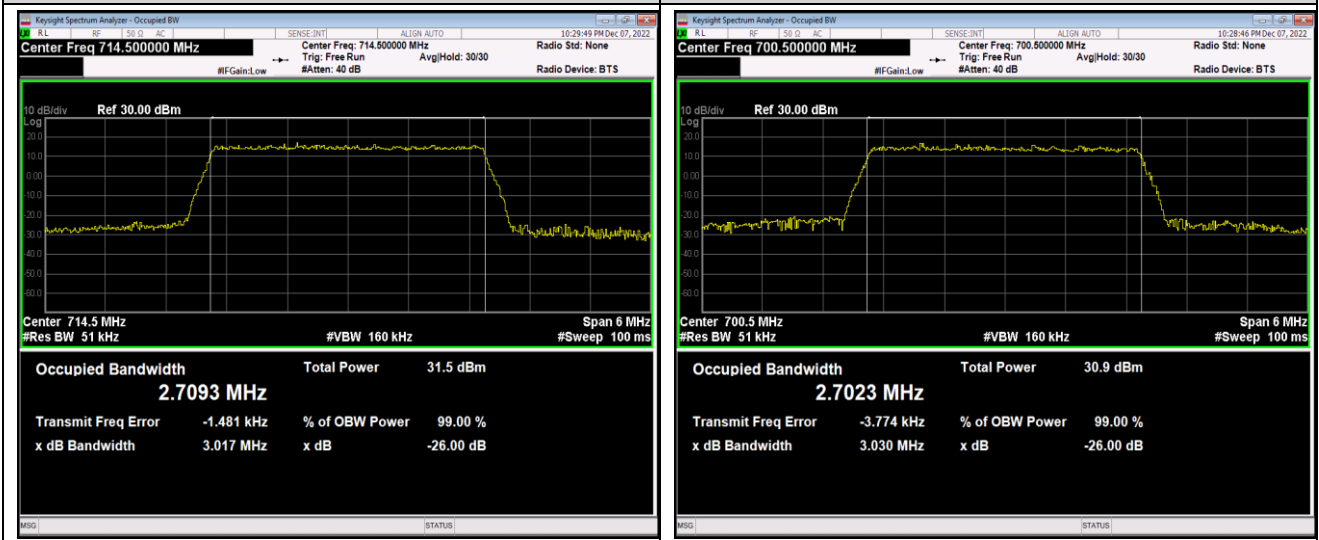

Band12-1.4MHz-16QAM-23095-6RB#0

Band12-1.4MHz-16QAM-23173-6RB#0

Band12-3MHz-QPSK-23025-15RB#0

Band12-3MHz-QPSK-23095-15RB#0

Band12-3MHz-QPSK-23165-15RB#0

Band12-3MHz-16QAM-23025-15RB#0

Band12-3MHz-16QAM-23095-15RB#0