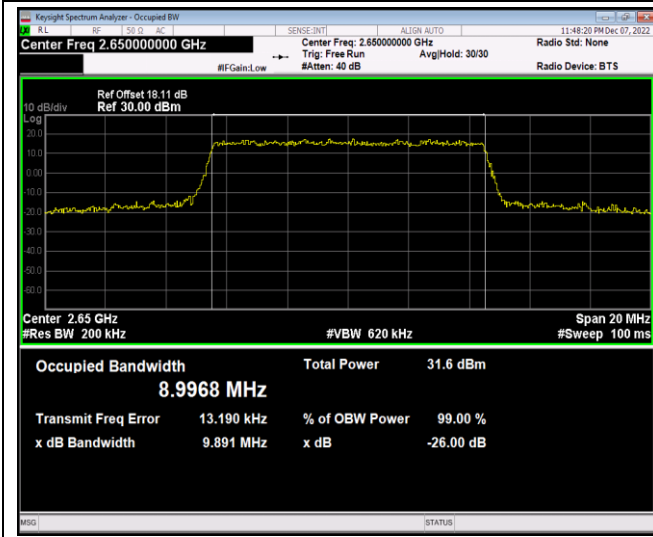

Band41-5MHz-16QAM-40265-25RB#0

Band41-5MHz-16QAM-40740-25RB#0

Band41-5MHz-16QAM-41215-25RB#0

Band41-10MHz-QPSK-40290-50RB#0

Band41-10MHz-QPSK-40740-50RB#0

Band41-10MHz-QPSK-41190-50RB#0

Band41-10MHz-16QAM-40290-50RB#0