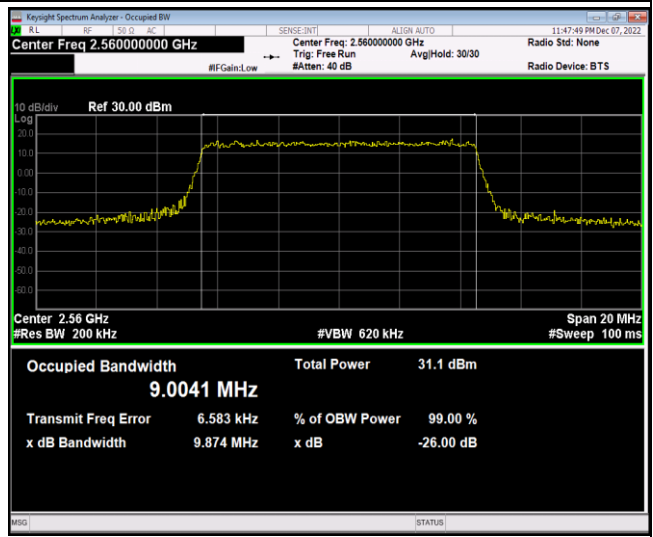

Band41-10MHz-16QAM-40290-50RB#0

Band41-10MHz-16QAM-41190-50RB#0