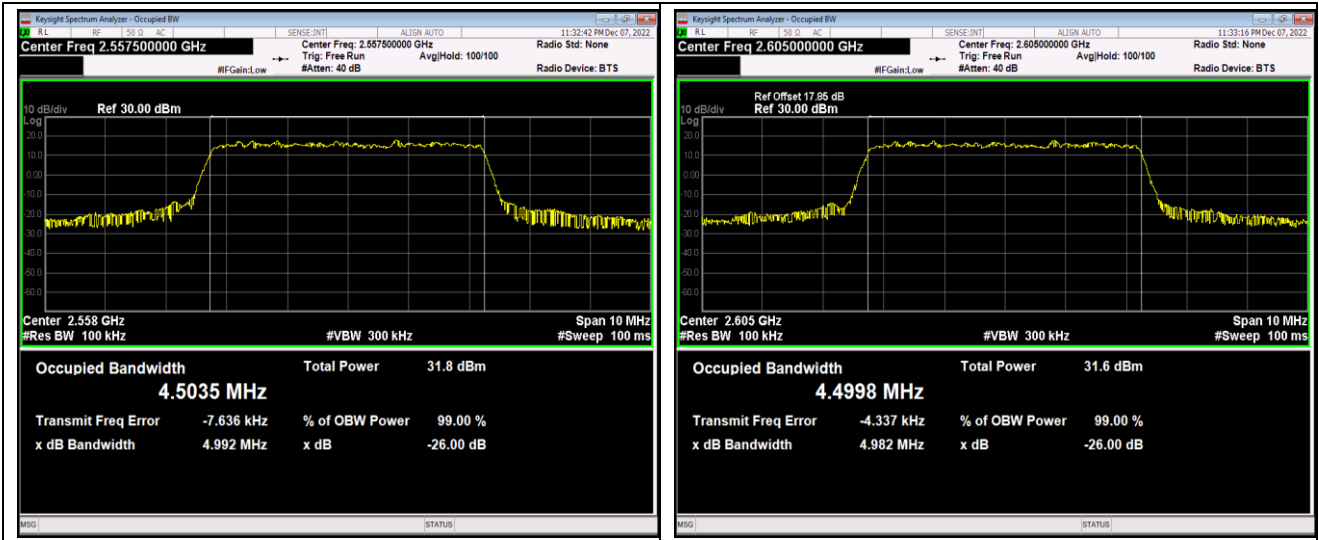

Band17-10MHz-QPSK-23800-50RB#0

Band17-10MHz-16QAM-23780-50RB#0

Band17-10MHz-16QAM-23790-50RB#0

Band17-10MHz-16QAM-23800-50RB#0

Band41-5MHz-QPSK-40265-25RB#0

Band41-5MHz-QPSK-40740-25RB#0

Band41-5MHz-QPSK-41215-25RB#0