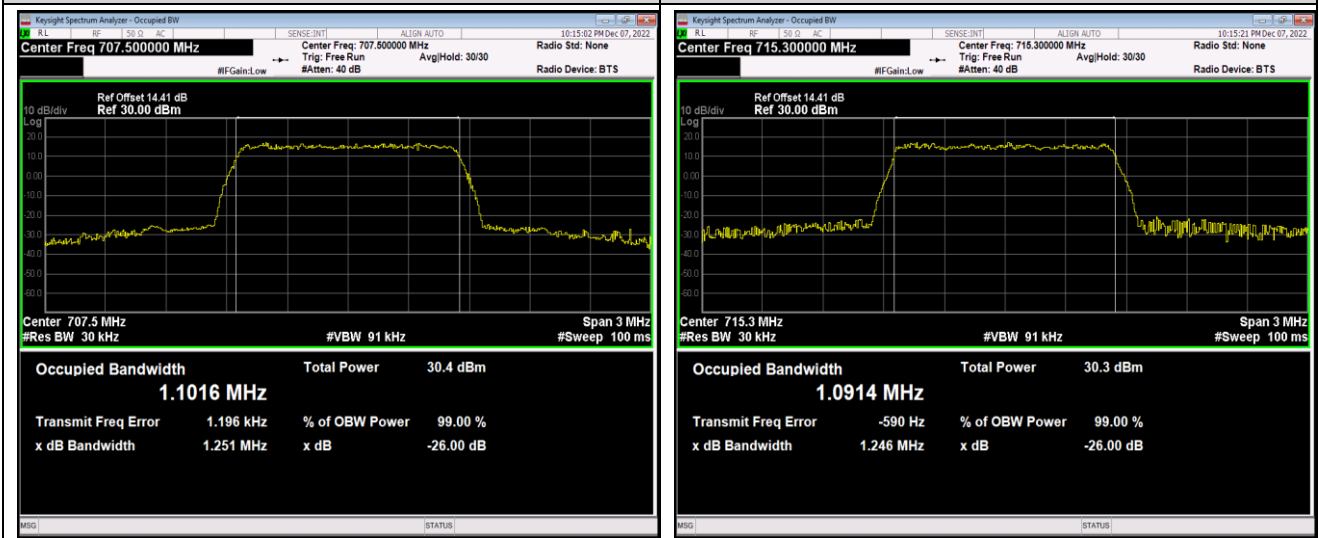

Band12-1.4MHz-16QAM-23095-6RB#0

Band12-1.4MHz-16QAM-23173-6RB#0

Band12-3MHz-QPSK-23025-15RB#0

Band12-3MHz-QPSK-23095-15RB#0