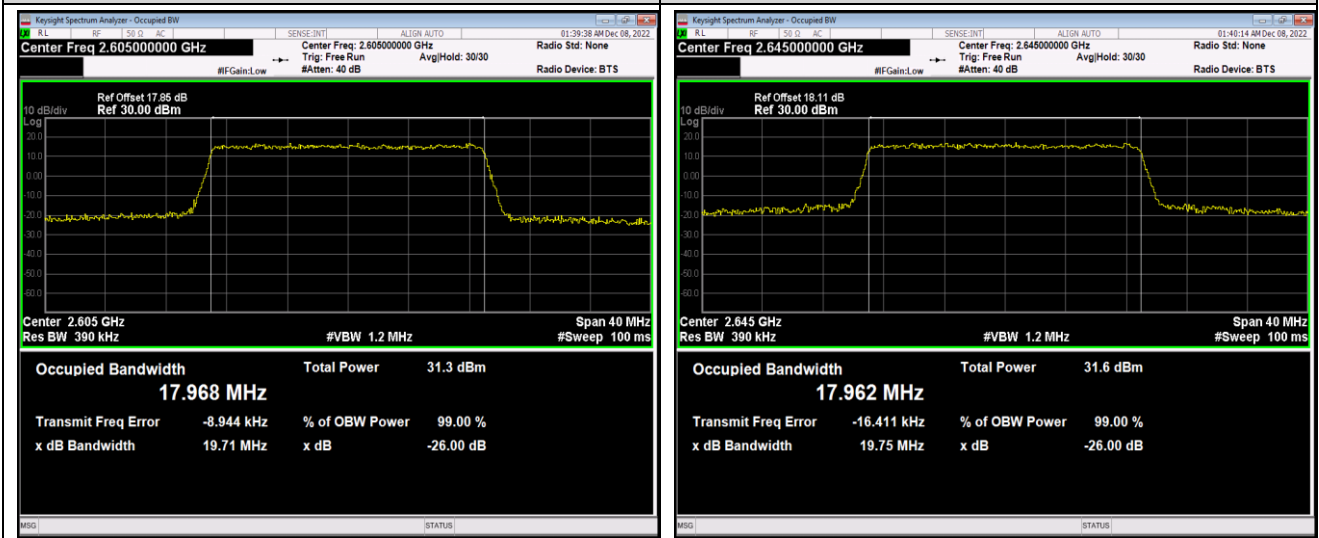

Band41-15MHz-16QAM-41165-75RB#0

Band41-20MHz-QPSK-40340-100RB#0

Band41-20MHz-QPSK-40740-100RB#0

Band41-20MHz-QPSK-41140-100RB#0

Band41-20MHz-16QAM-40340-100RB#0

Band41-20MHz-16QAM-40740-100RB#0

Band41-20MHz-16QAM-41140-100RB#0