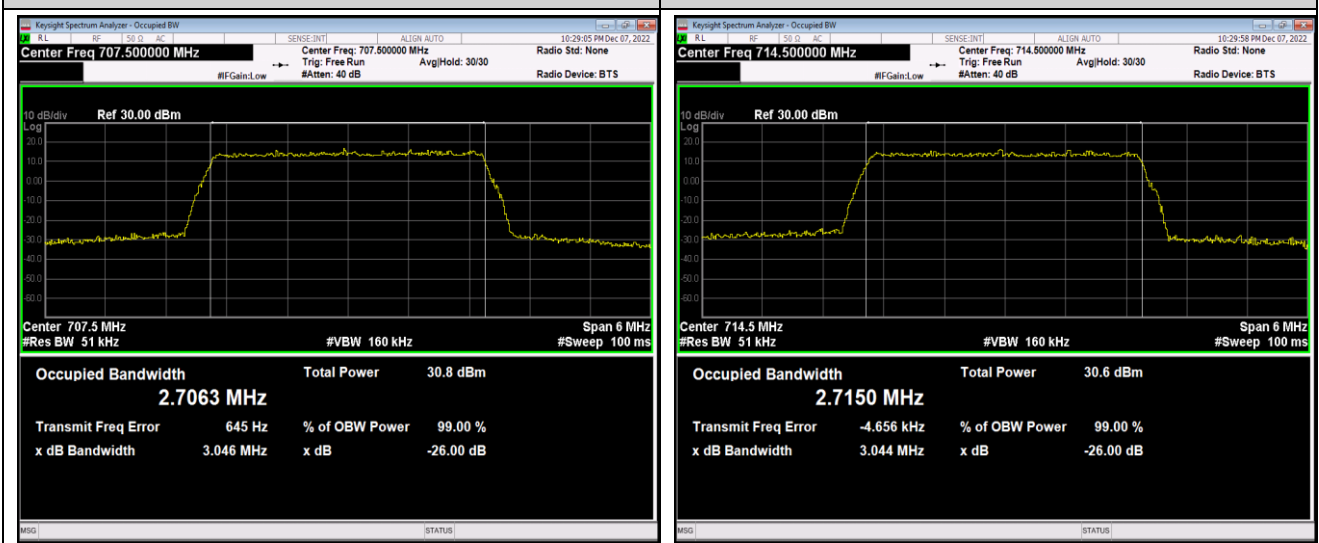

Band12-3MHz-16QAM-23095-15RB#0

Band12-3MHz-16QAM-23165-15RB#0

Band12-5MHz-QPSK-23035-25RB#0

Band12-5MHz-QPSK-23095-25RB#0