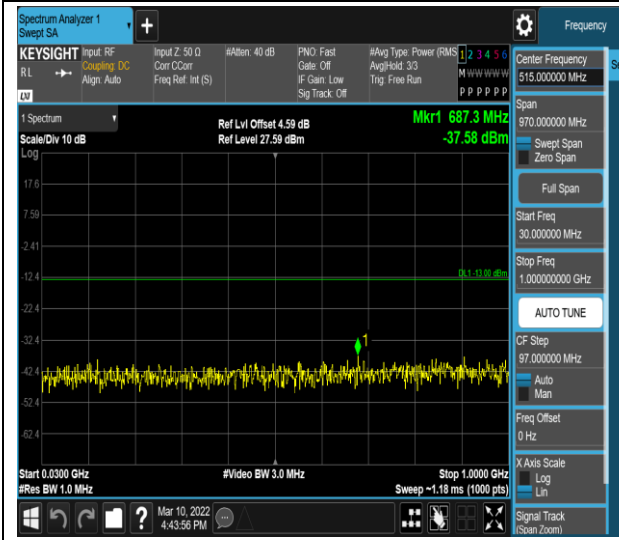

Band4-1.4MHz-QPSK-20175-1RB#0-Range1:30~1000MHz

Band4-1.4MHz-QPSK-20175-1RB#0-Range2:1000~20000MHz

Band4-1.4MHz-QPSK-20393-1RB#0-Range1:30~1000MHz

Band4-1.4MHz-QPSK-20393-1RB#0-Range2:1000~20000MHz

Band4-20MHz-QPSK-20050-1RB#0-Range1:30~1000MHz

Band4-20MHz-QPSK-20050-1RB#0-Range2:1000~20000MHz

Band4-20MHz-QPSK-20175-1RB#0-Range1:30~1000MHz

Band4-20MHz-QPSK-20175-1RB#0-Range2:1000~20000MHz

Band4-20MHz-16QAM-20300-1RB#0-Range1:30~1000MHz

Band4-20MHz-16QAM-20300-1RB#0-Range2:1000~2000MHz