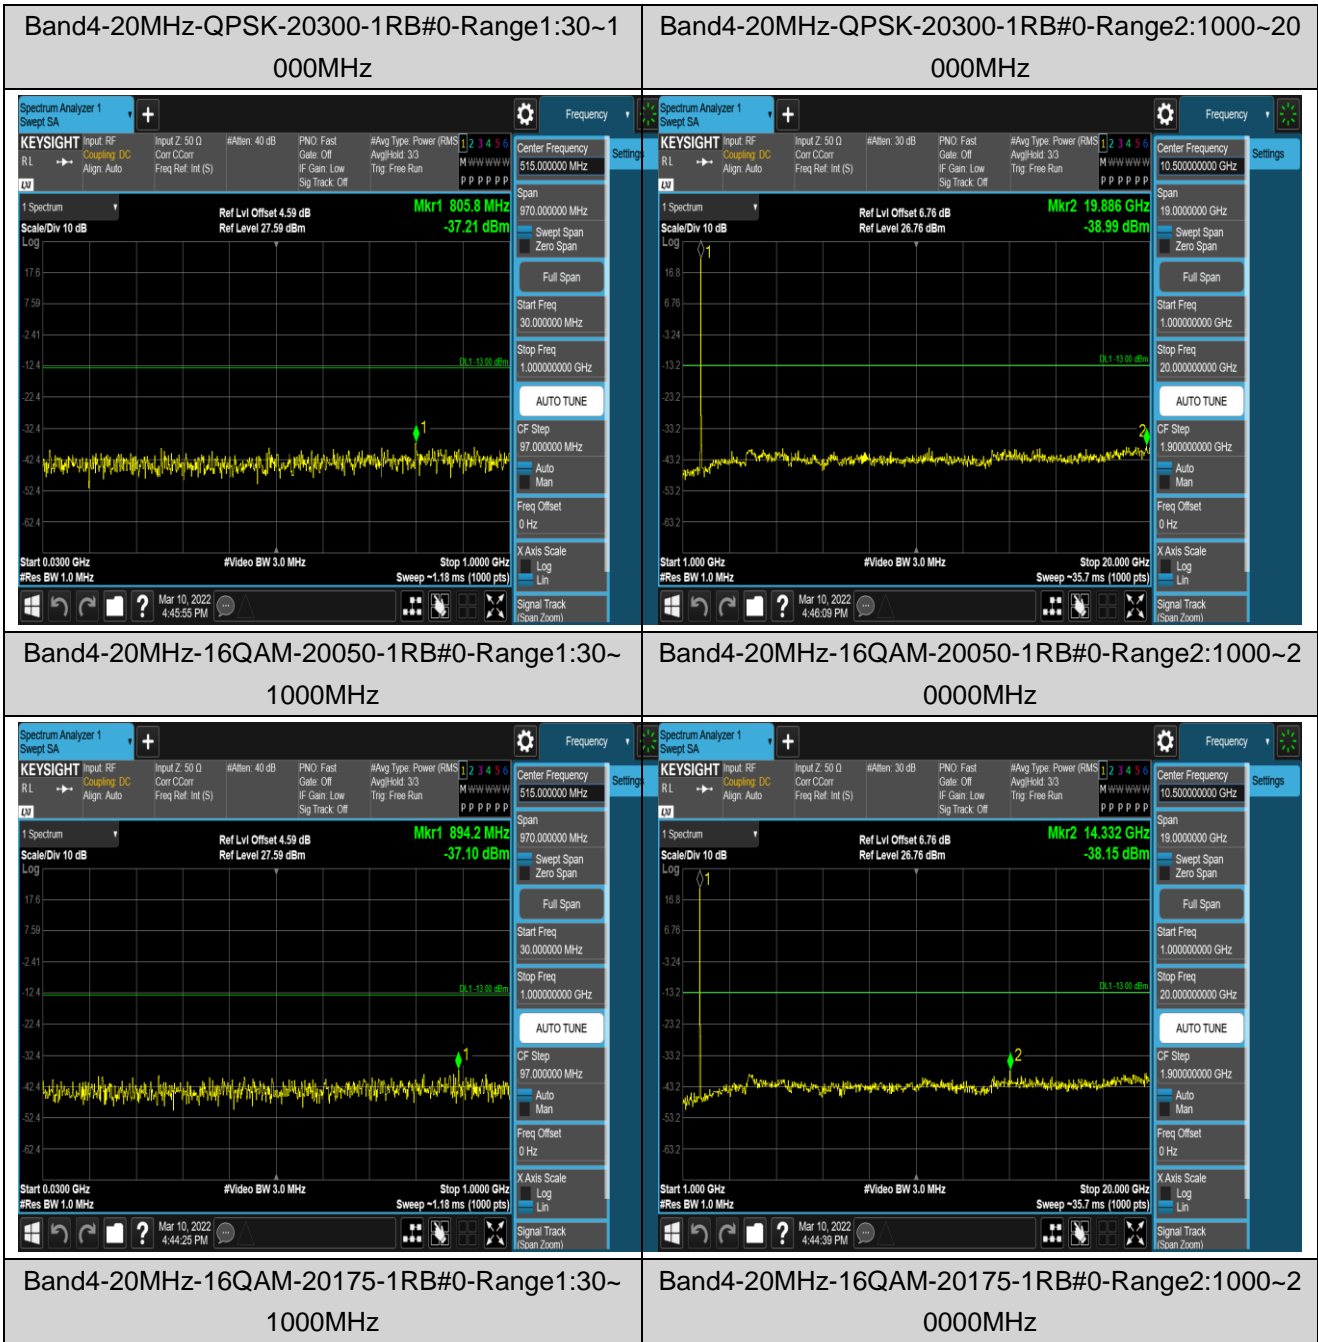

Band4-1.4MHz-QPSK-20175-1RB#0-Range1:30~1000MHz

Band4-1.4MHz-QPSK-20175-1RB#0-Range2:1000~20000MHz

Band4-1.4MHz-QPSK-20393-1RB#0-Range1:30~1000MHz

Band4-1.4MHz-QPSK-20393-1RB#0-Range2:1000~20000MHz

Band4-20MHz-QPSK-20050-1RB#0-Range1:30~1000MHz

Band4-20MHz-QPSK-20050-1RB#0-Range2:1000~20000MHz

Band4-20MHz-QPSK-20175-1RB#0-Range1:30~1000MHz

Band4-20MHz-QPSK-20175-1RB#0-Range2:1000~20000MHz

Band4-20MHz-16QAM-20300-1RB#0-Range1:30~1000MHz

Band4-20MHz-16QAM-20300-1RB#0-Range2:1000~2000MHz

Band5-1.4MHz-QPSK-20407-1RB#0-Range1:30~1000MHz

Band5-1.4MHz-QPSK-20407-1RB#0-Range2:1000~2000MHz

Band5-1.4MHz-16QAM-20525-1RB#0-Range1:30~1000MHz

Band5-1.4MHz-16QAM-20525-1RB#0-Range2:1000~10000MHz

Band5-1.4MHz-16QAM-20643-1RB#0-Range1:30~1000MHz