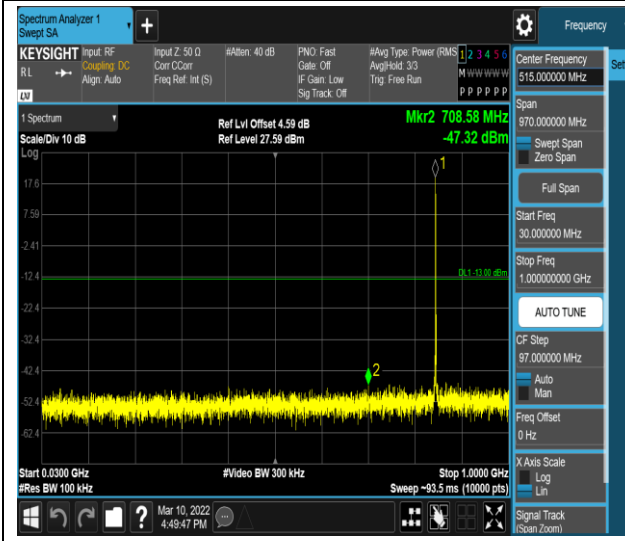

Band5-1.4MHz-QPSK-20407-1RB#0-Range1:30~1000MHz

Band5-1.4MHz-QPSK-20407-1RB#0-Range2:1000~2000MHz

Band5-1.4MHz-16QAM-20525-1RB#0-Range1:30~1000MHz

Band5-1.4MHz-16QAM-20525-1RB#0-Range2:1000~10000MHz

Band5-1.4MHz-16QAM-20643-1RB#0-Range1:30~1000MHz

Band5-1.4MHz-16QAM-20643-1RB#0-Range2:1000~10000MHz

Band5-10MHz-16QAM-20450-1RB#0-Range1:30~1000MHz

Band5-10MHz-16QAM-20450-1RB#0-Range2:1000~10000MHz

Band5-10MHz-16QAM-20525-1RB#0-Range1:30~1000MHz

Band5-10MHz-16QAM-20525-1RB#0-Range2:1000~10000MHz