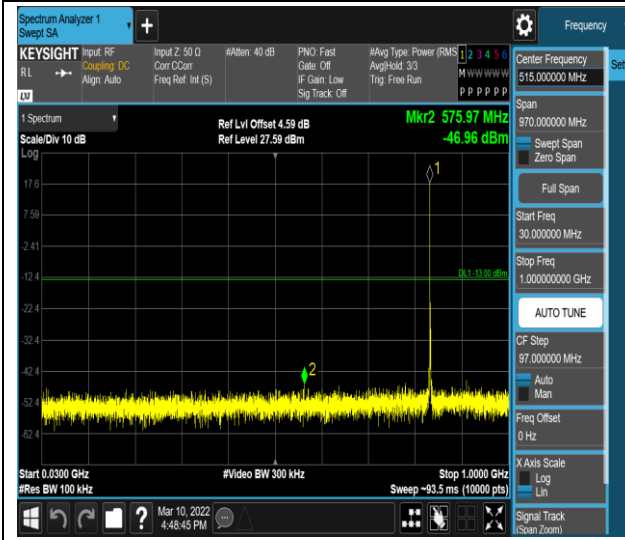

Band5-1.4MHz-QPSK-20407-1RB#0-Range1:30~1000MHz

Band5-1.4MHz-QPSK-20407-1RB#0-Range2:1000~2000MHz

Band5-1.4MHz-16QAM-20525-1RB#0-Range1:30~1000MHz

Band5-1.4MHz-16QAM-20525-1RB#0-Range2:1000~10000MHz

Band5-1.4MHz-16QAM-20643-1RB#0-Range1:30~1000MHz

Band5-1.4MHz-16QAM-20643-1RB#0-Range2:1000~10000MHz

Band5-10MHz-16QAM-20450-1RB#0-Range1:30~1000MHz

Band5-10MHz-16QAM-20450-1RB#0-Range2:1000~10000MHz

Band5-10MHz-16QAM-20525-1RB#0-Range1:30~1000MHz

Band5-10MHz-16QAM-20525-1RB#0-Range2:1000~10000MHz