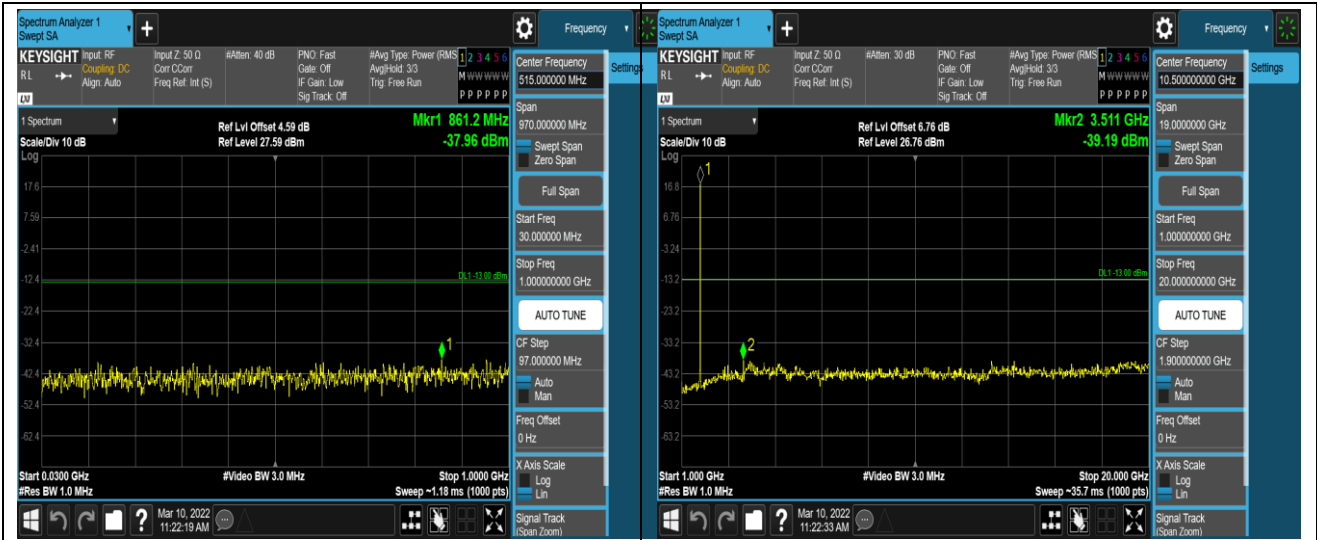

Band4-1.4MHz-QPSK-20175-1RB#0-Range1:30~1000MHz

Band4-1.4MHz-QPSK-20175-1RB#0-Range2:1000~20000MHz

Band4-1.4MHz-QPSK-20393-1RB#0-Range1:30~1000MHz

Band4-1.4MHz-QPSK-20393-1RB#0-Range2:1000~20000MHz

Band4-20MHz-QPSK-20050-1RB#0-Range1:30~1000MHz

Band4-20MHz-QPSK-20050-1RB#0-Range2:1000~20000MHz

Band4-20MHz-QPSK-20175-1RB#0-Range1:30~1000MHz

Band4-20MHz-QPSK-20175-1RB#0-Range2:1000~20000MHz

Band4-20MHz-16QAM-20300-1RB#0-Range1:30~1000MHz

Band4-20MHz-16QAM-20300-1RB#0-Range2:1000~2000MHz