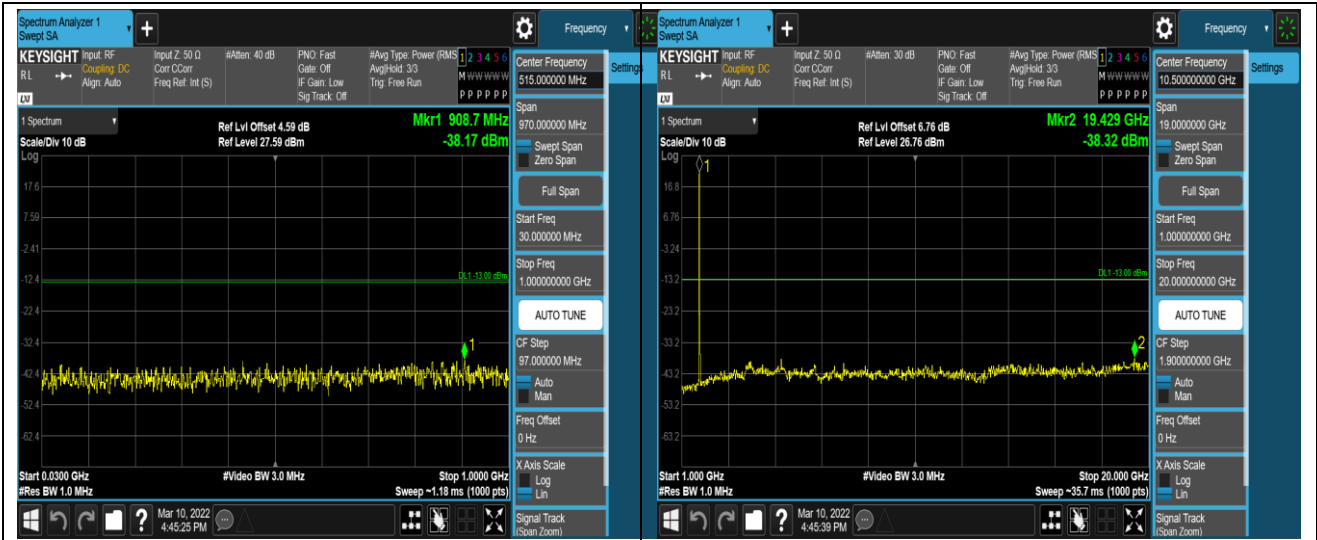

Band4-20MHz-QPSK-20050-1RB#0-Range2:1000~20000MHz

Band4-20MHz-QPSK-20175-1RB#0-Range1:30~1000MHz

Band4-20MHz-QPSK-20175-1RB#0-Range2:1000~20000MHz

Band4-20MHz-16QAM-20300-1RB#0-Range1:30~1000MHz

Band4-20MHz-16QAM-20300-1RB#0-Range2:1000~2000MHz