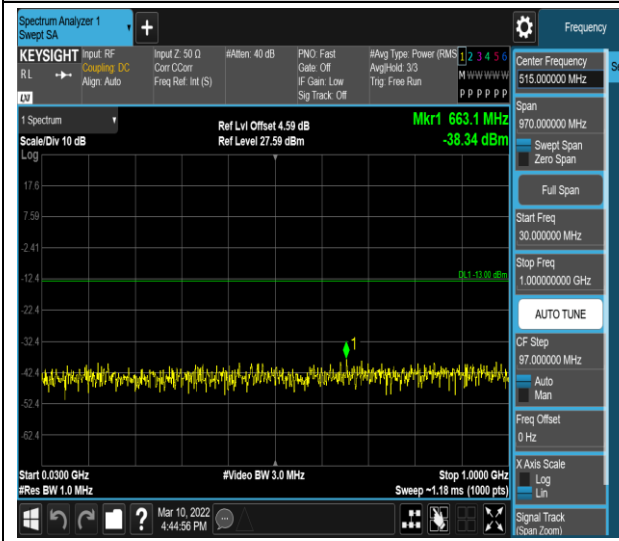

Band4-1.4MHz-QPSK-20175-1RB#0-Range1:30~1000MHz

Band4-1.4MHz-QPSK-20175-1RB#0-Range2:1000~20000MHz

Band4-1.4MHz-QPSK-20393-1RB#0-Range1:30~1000MHz

Band4-1.4MHz-QPSK-20393-1RB#0-Range2:1000~20000MHz

Band4-20MHz-QPSK-20050-1RB#0-Range1:30~1000MHz

Band4-20MHz-QPSK-20050-1RB#0-Range2:1000~20000MHz

Band4-20MHz-QPSK-20175-1RB#0-Range1:30~1000MHz

Band4-20MHz-QPSK-20175-1RB#0-Range2:1000~20000MHz

Band4-20MHz-16QAM-20300-1RB#0-Range1:30~1000MHz

Band4-20MHz-16QAM-20300-1RB#0-Range2:1000~2000MHz