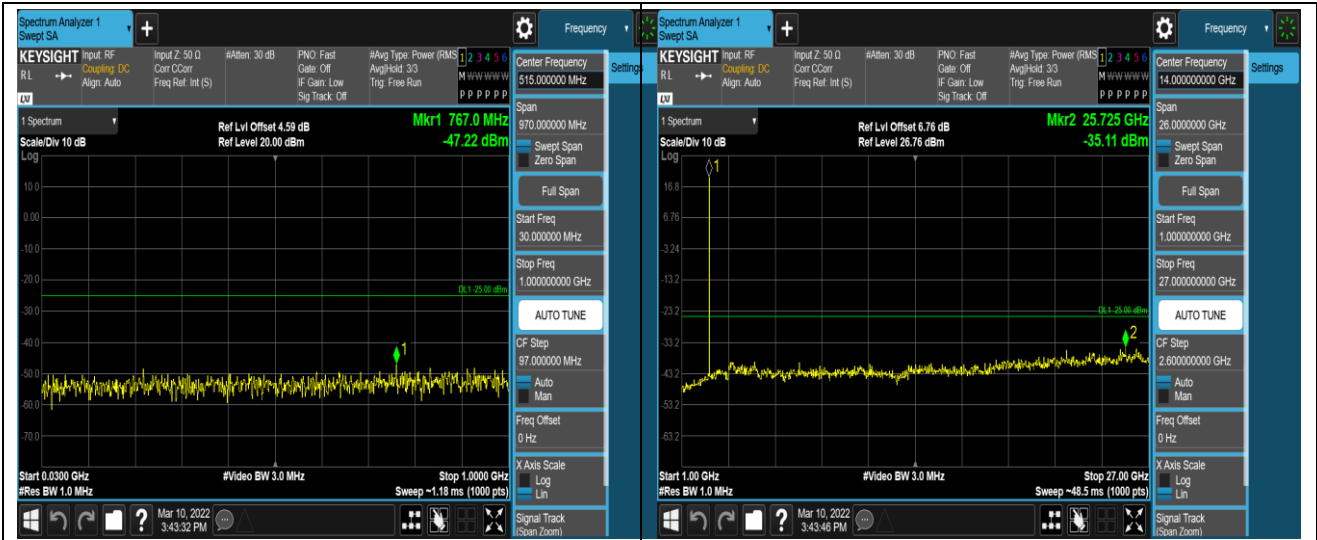

Band5-1.4MHz-16QAM-20643-1RB#0-Range2:1000~10000MHz

Band5-10MHz-16QAM-20450-1RB#0-Range1:30~1000MHz

Band5-10MHz-16QAM-20450-1RB#0-Range2:1000~10000MHz

Band5-10MHz-16QAM-20525-1RB#0-Range1:30~1000MHz

Band5-10MHz-16QAM-20525-1RB#0-Range2:1000~10000MHz

Band7-5MHz-QPSK-21425-1RB#0-Range1:30~1000MHz

Band7-5MHz-QPSK-21425-1RB#0-Range2:1000~2700MHz

Band7-5MHz-16QAM-20775-1RB#0-Range1:30~1000MHz

Band7-5MHz-16QAM-20775-1RB#0-Range2:1000~2700MHz