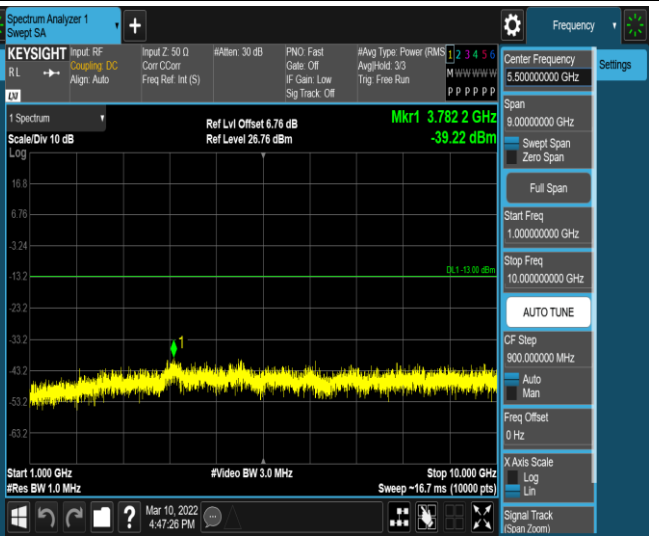

Band5-1.4MHz-QPSK-20407-1RB#0-Range2:1000~2000MHz