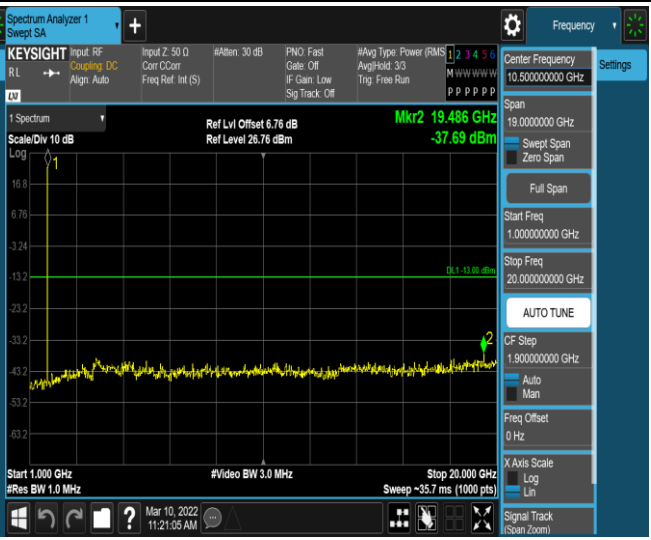

Band4-1.4MHz-QPSK-20175-1RB#0-Range1:30~1000MHz

Band4-1.4MHz-QPSK-20175-1RB#0-Range2:1000~20000MHz

Band4-1.4MHz-QPSK-20393-1RB#0-Range1:30~1000MHz

Band4-1.4MHz-QPSK-20393-1RB#0-Range2:1000~20000MHz

Band4-20MHz-QPSK-20050-1RB#0-Range1:30~1000MHz

Band4-20MHz-QPSK-20050-1RB#0-Range2:1000~20000MHz

Band4-20MHz-QPSK-20175-1RB#0-Range1:30~1000MHz

Band4-20MHz-QPSK-20175-1RB#0-Range2:1000~20000MHz

Band4-20MHz-16QAM-20300-1RB#0-Range1:30~1000MHz

Band4-20MHz-16QAM-20300-1RB#0-Range2:1000~2000MHz