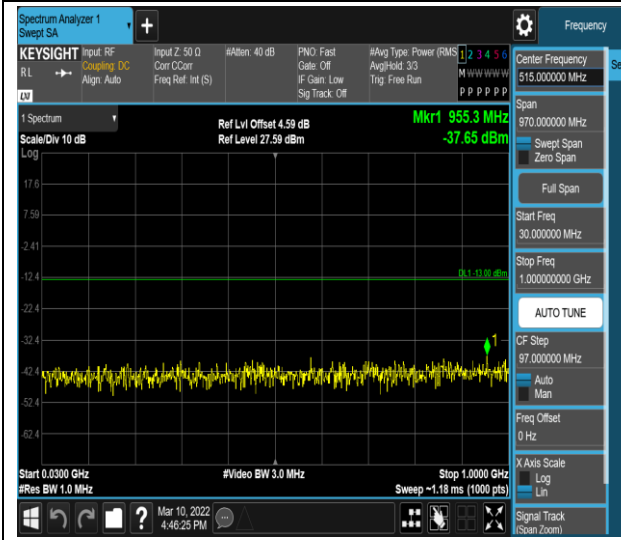

Band4-20MHz-QPSK-20050-1RB#0-Range2:1000~20000MHz

Band4-20MHz-QPSK-20175-1RB#0-Range1:30~1000MHz

Band4-20MHz-QPSK-20175-1RB#0-Range2:1000~20000MHz

Band4-20MHz-16QAM-20300-1RB#0-Range1:30~1000MHz

Band4-20MHz-16QAM-20300-1RB#0-Range2:1000~2000MHz