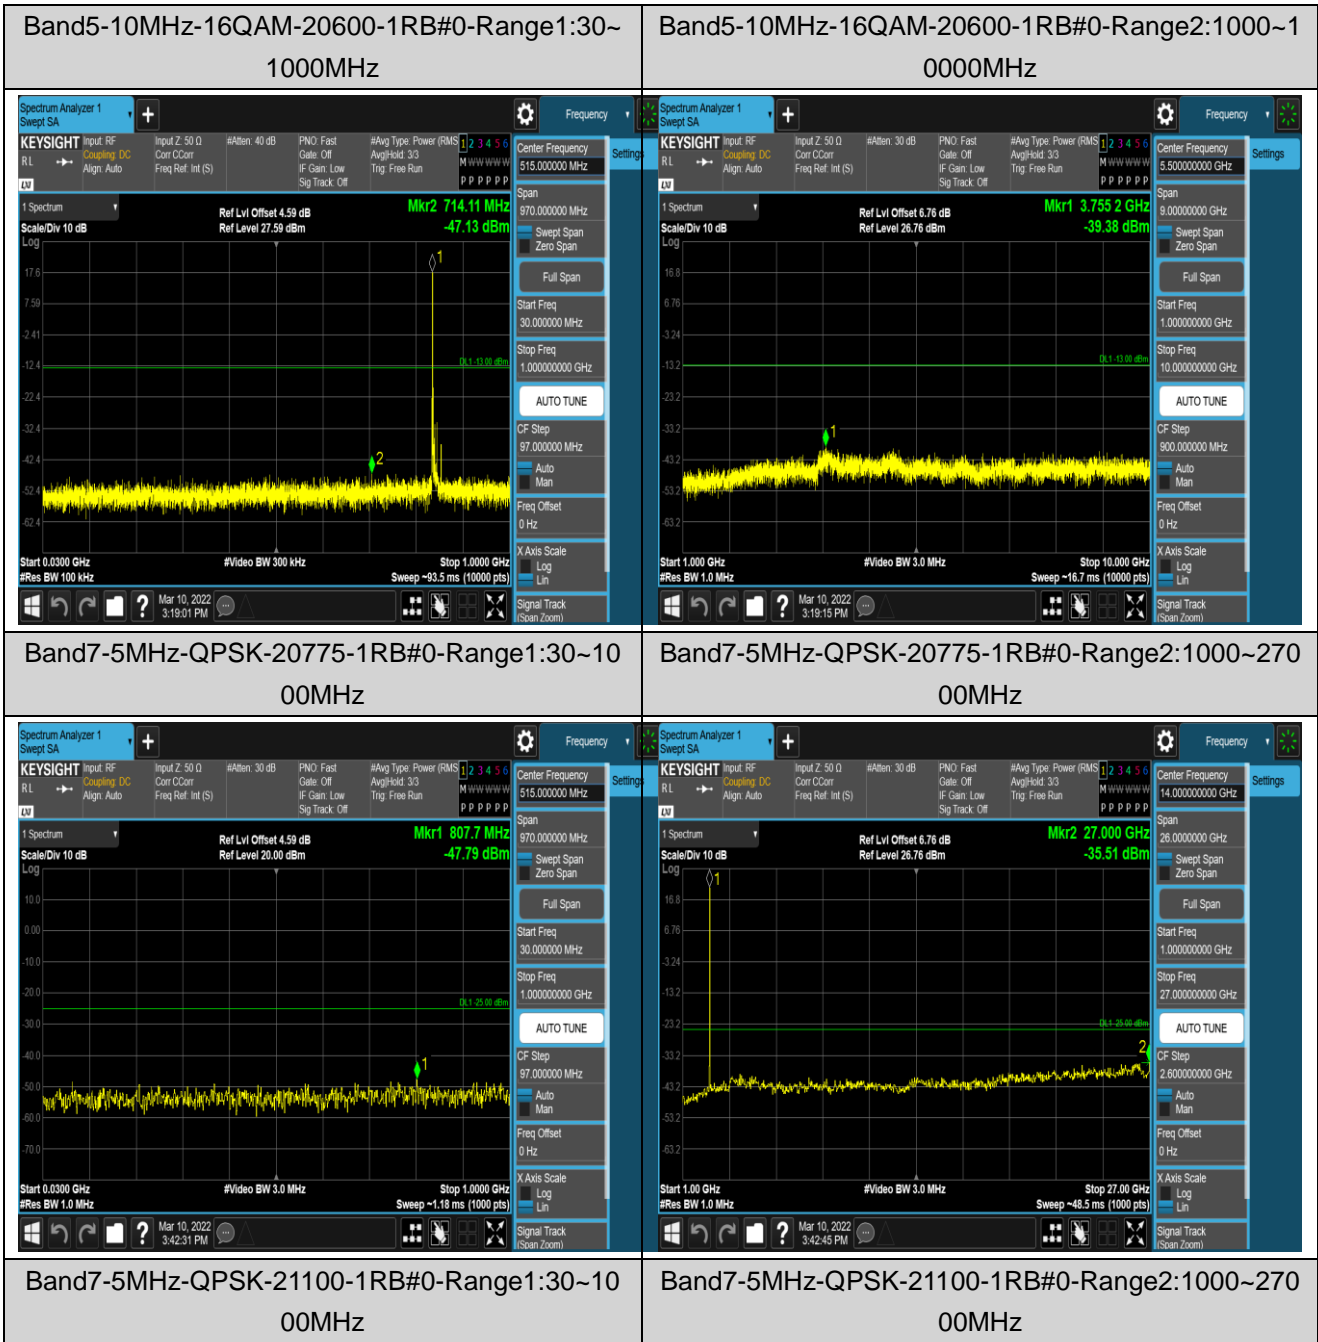

Band4-20MHz-QPSK-20050-1RB#0-Range2:1000~20000MHz

Band4-20MHz-QPSK-20175-1RB#0-Range1:30~1000MHz

Band4-20MHz-QPSK-20175-1RB#0-Range2:1000~20000MHz

Band4-20MHz-16QAM-20300-1RB#0-Range1:30~1000MHz

Band4-20MHz-16QAM-20300-1RB#0-Range2:1000~2000MHz

Band5-1.4MHz-QPSK-20407-1RB#0-Range1:30~1000MHz

Band5-1.4MHz-QPSK-20407-1RB#0-Range2:1000~2000MHz

Band5-1.4MHz-16QAM-20525-1RB#0-Range1:30~1000MHz

Band5-1.4MHz-16QAM-20525-1RB#0-Range2:1000~10000MHz

Band5-1.4MHz-16QAM-20643-1RB#0-Range1:30~1000MHz

Band5-1.4MHz-16QAM-20643-1RB#0-Range2:1000~10000MHz

Band5-10MHz-16QAM-20450-1RB#0-Range1:30~1000MHz

Band5-10MHz-16QAM-20450-1RB#0-Range2:1000~10000MHz

Band5-10MHz-16QAM-20525-1RB#0-Range1:30~1000MHz

Band5-10MHz-16QAM-20525-1RB#0-Range2:1000~10000MHz

Band7-5MHz-QPSK-21425-1RB#0-Range1:30~1000MHz

Band7-5MHz-QPSK-21425-1RB#0-Range2:1000~2700MHz

Band7-5MHz-16QAM-20775-1RB#0-Range1:30~1000MHz

Band7-5MHz-16QAM-20775-1RB#0-Range2:1000~2700MHz