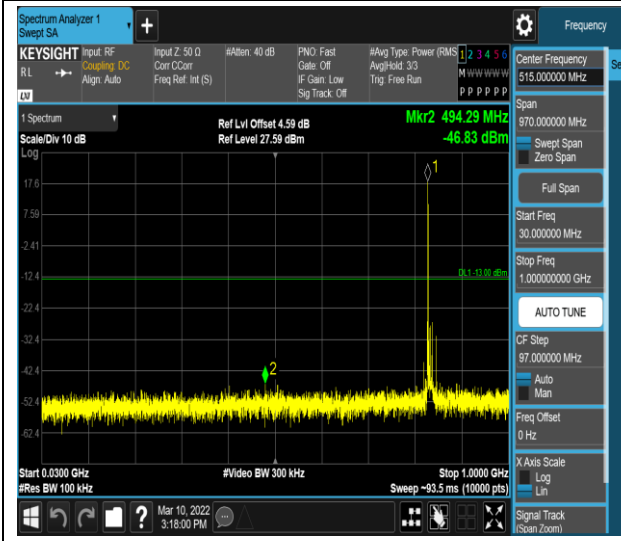

Band5-1.4MHz-16QAM-20643-1RB#0-Range2:1000~10000MHz

Band5-10MHz-16QAM-20450-1RB#0-Range1:30~1000MHz

Band5-10MHz-16QAM-20450-1RB#0-Range2:1000~10000MHz

Band5-10MHz-16QAM-20525-1RB#0-Range1:30~1000MHz

Band5-10MHz-16QAM-20525-1RB#0-Range2:1000~10000MHz