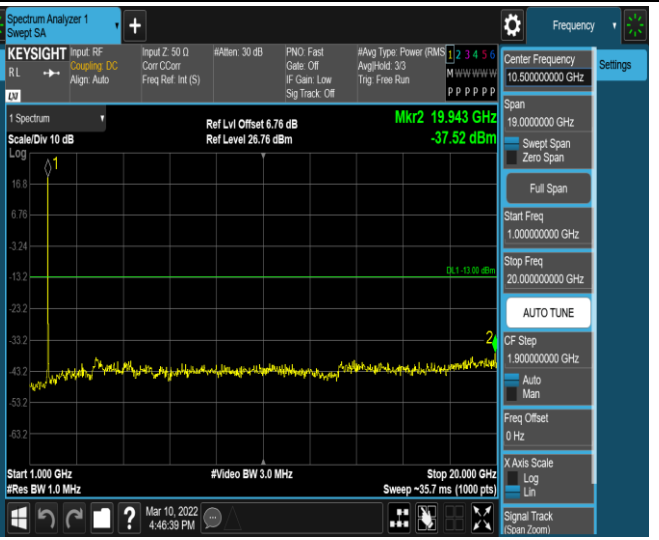

Band4-20MHz-QPSK-20050-1RB#0-Range2:1000~20000MHz

Band4-20MHz-QPSK-20175-1RB#0-Range1:30~1000MHz

Band4-20MHz-QPSK-20175-1RB#0-Range2:1000~20000MHz

Band4-20MHz-16QAM-20300-1RB#0-Range1:30~1000MHz

Band4-20MHz-16QAM-20300-1RB#0-Range2:1000~2000MHz