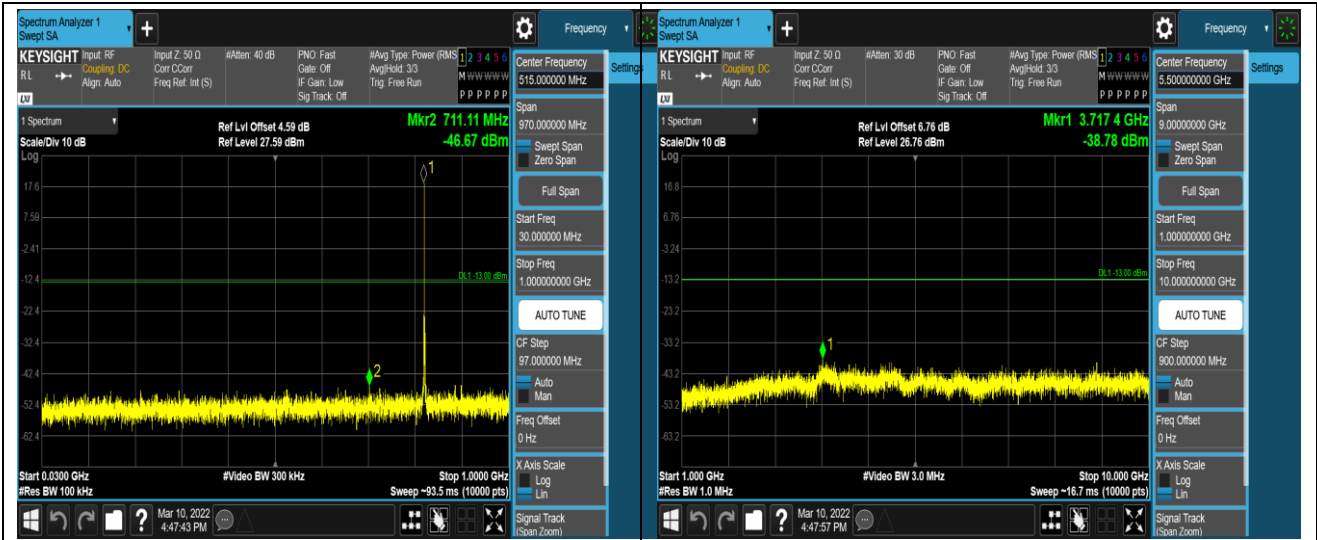

Band4-20MHz-QPSK-20050-1RB#0-Range2:1000~20000MHz

Band4-20MHz-QPSK-20175-1RB#0-Range1:30~1000MHz

Band4-20MHz-QPSK-20175-1RB#0-Range2:1000~20000MHz

Band4-20MHz-16QAM-20300-1RB#0-Range1:30~1000MHz

Band4-20MHz-16QAM-20300-1RB#0-Range2:1000~2000MHz

Band5-1.4MHz-QPSK-20407-1RB#0-Range1:30~1000MHz

Band5-1.4MHz-QPSK-20407-1RB#0-Range2:1000~2000MHz

Band5-1.4MHz-16QAM-20525-1RB#0-Range1:30~1000MHz

Band5-1.4MHz-16QAM-20525-1RB#0-Range2:1000~10000MHz

Band5-1.4MHz-16QAM-20643-1RB#0-Range1:30~1000MHz