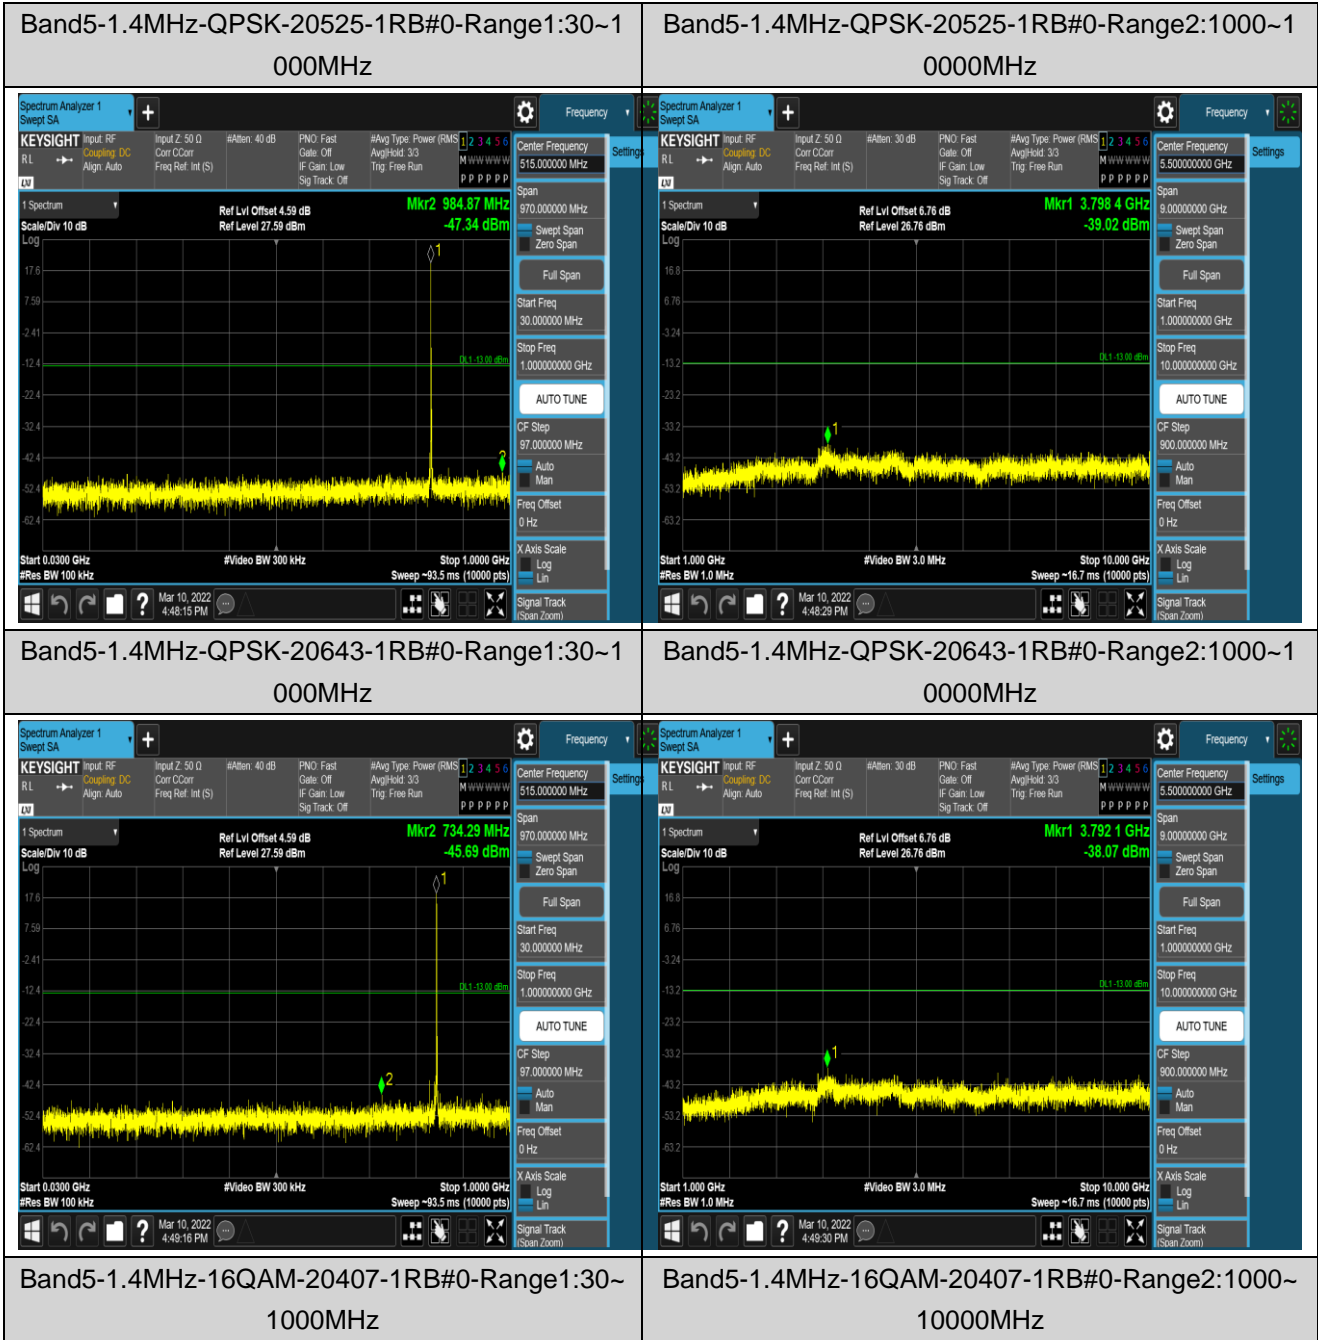

Band4-1.4MHz-QPSK-20175-1RB#0-Range1:30~1000MHz

Band4-1.4MHz-QPSK-20175-1RB#0-Range2:1000~20000MHz

Band4-1.4MHz-QPSK-20393-1RB#0-Range1:30~1000MHz

Band4-1.4MHz-QPSK-20393-1RB#0-Range2:1000~20000MHz

Band4-20MHz-QPSK-20050-1RB#0-Range1:30~1000MHz

Band4-20MHz-QPSK-20050-1RB#0-Range2:1000~20000MHz

Band4-20MHz-QPSK-20175-1RB#0-Range1:30~1000MHz

Band4-20MHz-QPSK-20175-1RB#0-Range2:1000~20000MHz

Band4-20MHz-16QAM-20300-1RB#0-Range1:30~1000MHz

Band4-20MHz-16QAM-20300-1RB#0-Range2:1000~2000MHz

Band5-1.4MHz-QPSK-20407-1RB#0-Range1:30~1000MHz

Band5-1.4MHz-QPSK-20407-1RB#0-Range2:1000~2000MHz

Band5-1.4MHz-16QAM-20525-1RB#0-Range1:30~1000MHz

Band5-1.4MHz-16QAM-20525-1RB#0-Range2:1000~10000MHz

Band5-1.4MHz-16QAM-20643-1RB#0-Range1:30~1000MHz

Band5-1.4MHz-16QAM-20643-1RB#0-Range2:1000~10000MHz

Band5-10MHz-16QAM-20450-1RB#0-Range1:30~1000MHz

Band5-10MHz-16QAM-20450-1RB#0-Range2:1000~10000MHz

Band5-10MHz-16QAM-20525-1RB#0-Range1:30~1000MHz

Band5-10MHz-16QAM-20525-1RB#0-Range2:1000~10000MHz