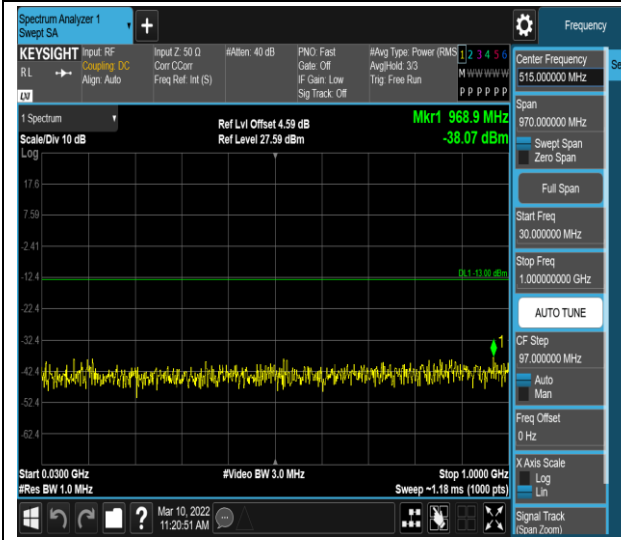

Band4-1.4MHz-QPSK-20175-1RB#0-Range1:30~1000MHz

Band4-1.4MHz-QPSK-20175-1RB#0-Range2:1000~20000MHz

Band4-1.4MHz-QPSK-20393-1RB#0-Range1:30~1000MHz

Band4-1.4MHz-QPSK-20393-1RB#0-Range2:1000~20000MHz

Band4-20MHz-QPSK-20050-1RB#0-Range1:30~1000MHz

Band4-20MHz-QPSK-20050-1RB#0-Range2:1000~20000MHz

Band4-20MHz-QPSK-20175-1RB#0-Range1:30~1000MHz

Band4-20MHz-QPSK-20175-1RB#0-Range2:1000~20000MHz

Band4-20MHz-16QAM-20300-1RB#0-Range1:30~1000MHz

Band4-20MHz-16QAM-20300-1RB#0-Range2:1000~2000MHz