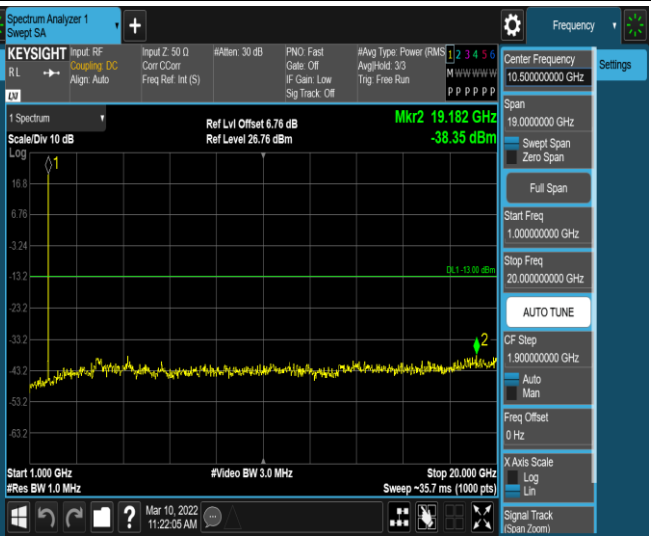

Band4-1.4MHz-QPSK-20175-1RB#0-Range1:30~1000MHz

Band4-1.4MHz-QPSK-20175-1RB#0-Range2:1000~20000MHz

Band4-1.4MHz-QPSK-20393-1RB#0-Range1:30~1000MHz

Band4-1.4MHz-QPSK-20393-1RB#0-Range2:1000~20000MHz

Band4-20MHz-QPSK-20050-1RB#0-Range1:30~1000MHz

Band4-20MHz-QPSK-20050-1RB#0-Range2:1000~20000MHz

Band4-20MHz-QPSK-20175-1RB#0-Range1:30~1000MHz

Band4-20MHz-QPSK-20175-1RB#0-Range2:1000~20000MHz

Band4-20MHz-16QAM-20300-1RB#0-Range1:30~1000MHz

Band4-20MHz-16QAM-20300-1RB#0-Range2:1000~2000MHz