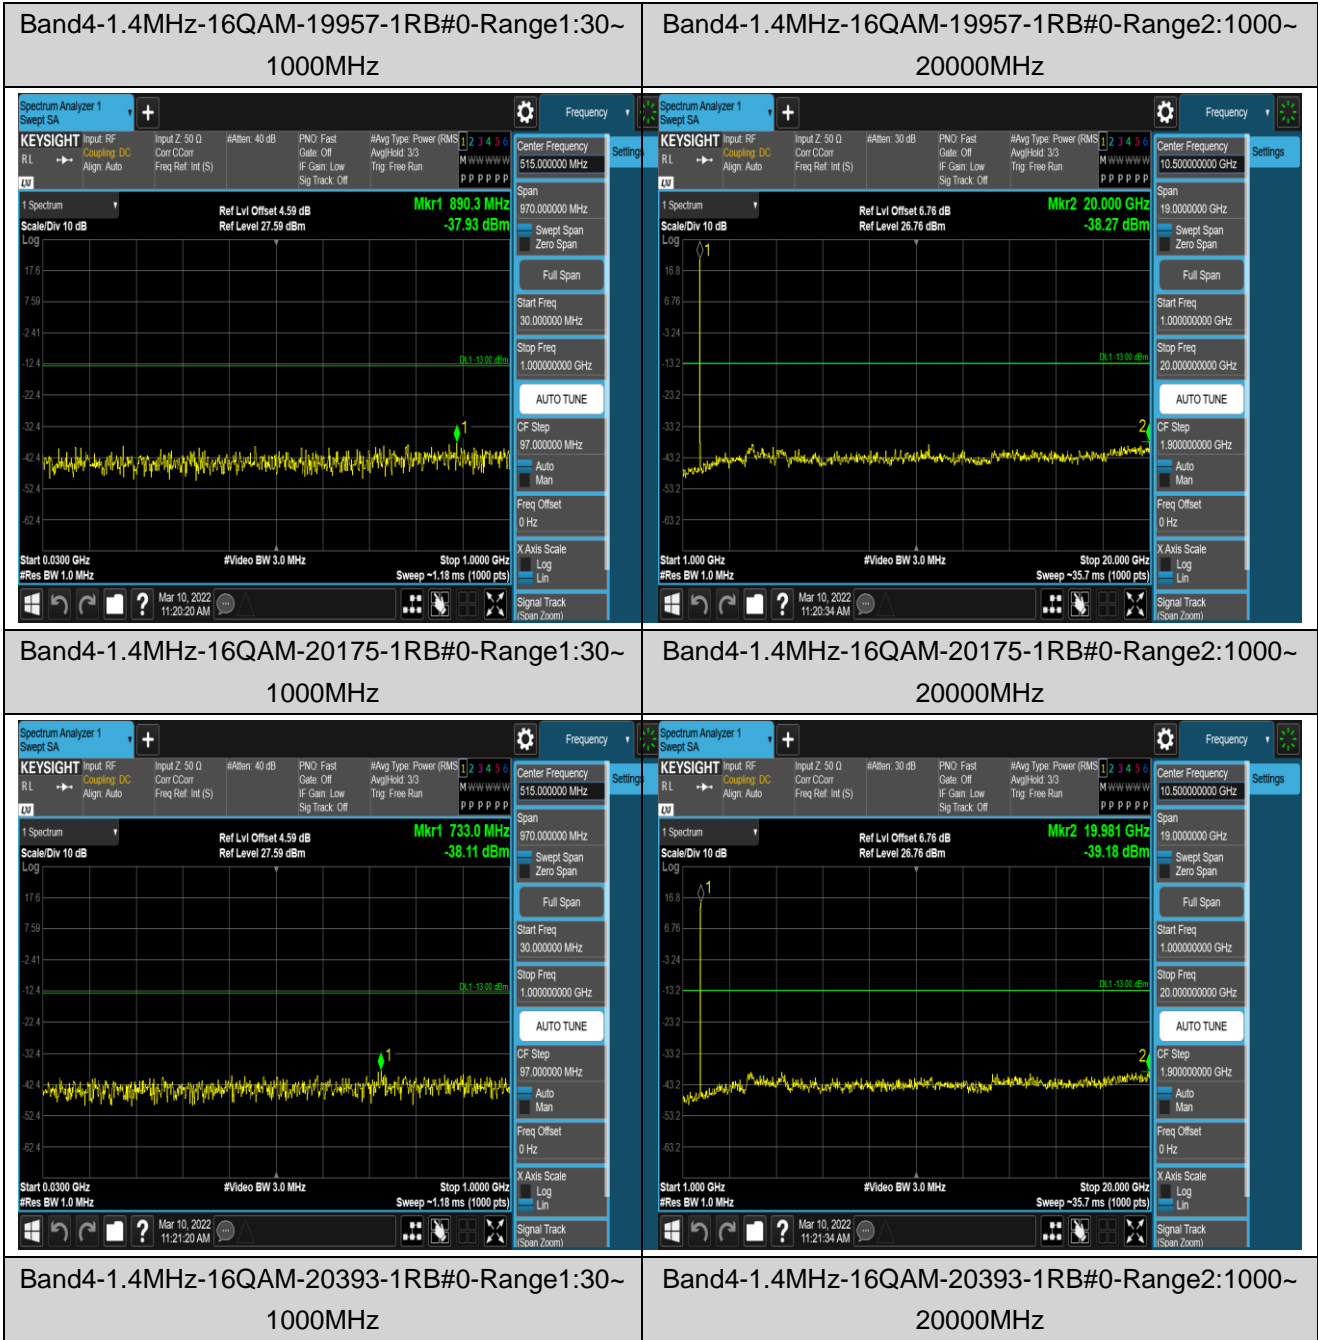

Band4-1.4MHz-QPSK-20175-1RB#0-Range1:30~1000MHz

Band4-1.4MHz-QPSK-20175-1RB#0-Range2:1000~20000MHz

Band4-1.4MHz-QPSK-20393-1RB#0-Range1:30~1000MHz

Band4-1.4MHz-QPSK-20393-1RB#0-Range2:1000~20000MHz

Band4-20MHz-QPSK-20050-1RB#0-Range1:30~1000MHz

Band4-20MHz-QPSK-20050-1RB#0-Range2:1000~20000MHz

Band4-20MHz-QPSK-20175-1RB#0-Range1:30~1000MHz

Band4-20MHz-QPSK-20175-1RB#0-Range2:1000~20000MHz

Band4-20MHz-16QAM-20300-1RB#0-Range1:30~1000MHz

Band4-20MHz-16QAM-20300-1RB#0-Range2:1000~2000MHz

Band5-1.4MHz-QPSK-20407-1RB#0-Range1:30~1000MHz

Band5-1.4MHz-QPSK-20407-1RB#0-Range2:1000~2000MHz

Band5-1.4MHz-16QAM-20525-1RB#0-Range1:30~1000MHz

Band5-1.4MHz-16QAM-20525-1RB#0-Range2:1000~10000MHz

Band5-1.4MHz-16QAM-20643-1RB#0-Range1:30~1000MHz