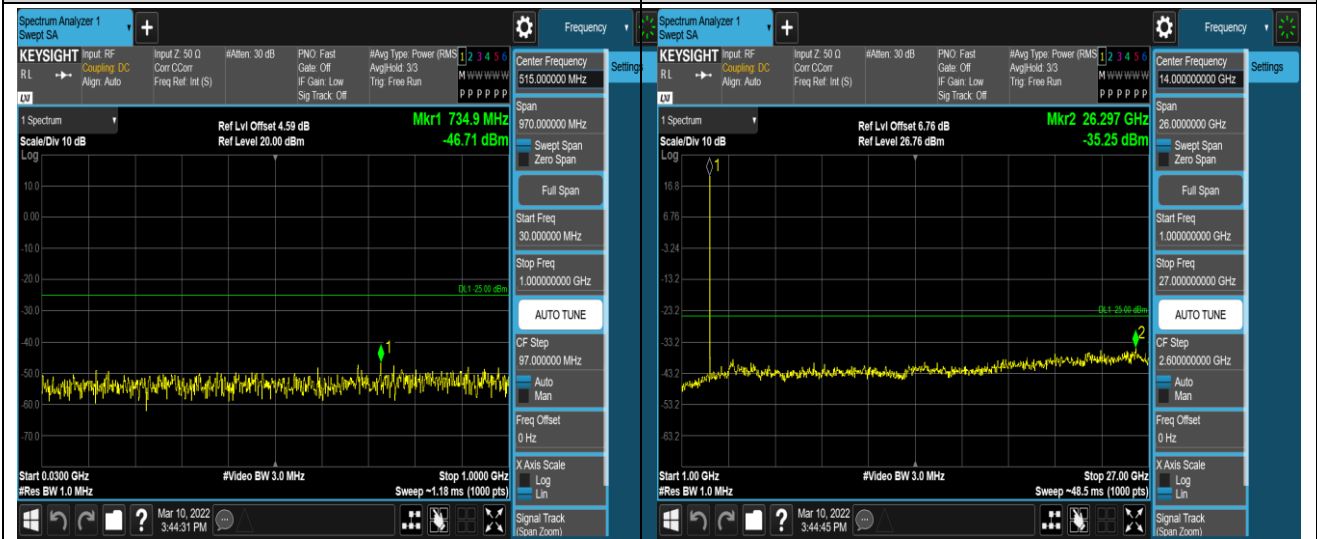

Band5-1.4MHz-16QAM-20643-1RB#0-Range2:1000~10000MHz

Band5-10MHz-16QAM-20450-1RB#0-Range1:30~1000MHz

Band5-10MHz-16QAM-20450-1RB#0-Range2:1000~10000MHz

Band5-10MHz-16QAM-20525-1RB#0-Range1:30~1000MHz

Band5-10MHz-16QAM-20525-1RB#0-Range2:1000~10000MHz

Band7-5MHz-QPSK-21425-1RB#0-Range1:30~1000MHz

Band7-5MHz-QPSK-21425-1RB#0-Range2:1000~2700MHz

Band7-5MHz-16QAM-20775-1RB#0-Range1:30~1000MHz

Band7-5MHz-16QAM-20775-1RB#0-Range2:1000~2700MHz