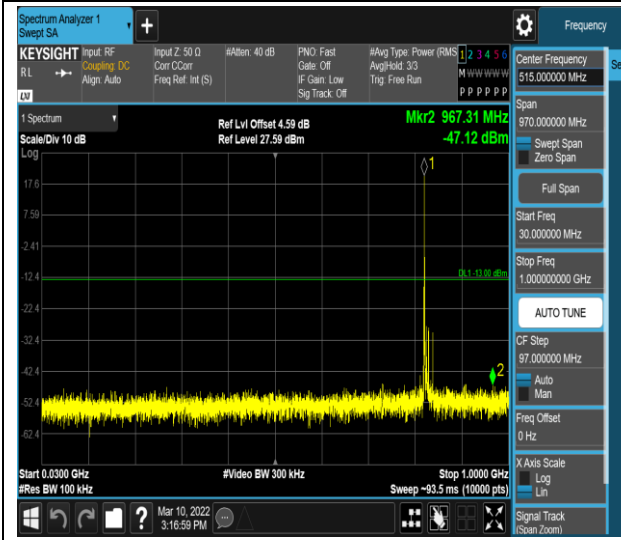

Band5-1.4MHz-16QAM-20643-1RB#0-Range2:1000~10000MHz

Band5-10MHz-16QAM-20450-1RB#0-Range1:30~1000MHz

Band5-10MHz-16QAM-20450-1RB#0-Range2:1000~10000MHz

Band5-10MHz-16QAM-20525-1RB#0-Range1:30~1000MHz

Band5-10MHz-16QAM-20525-1RB#0-Range2:1000~10000MHz