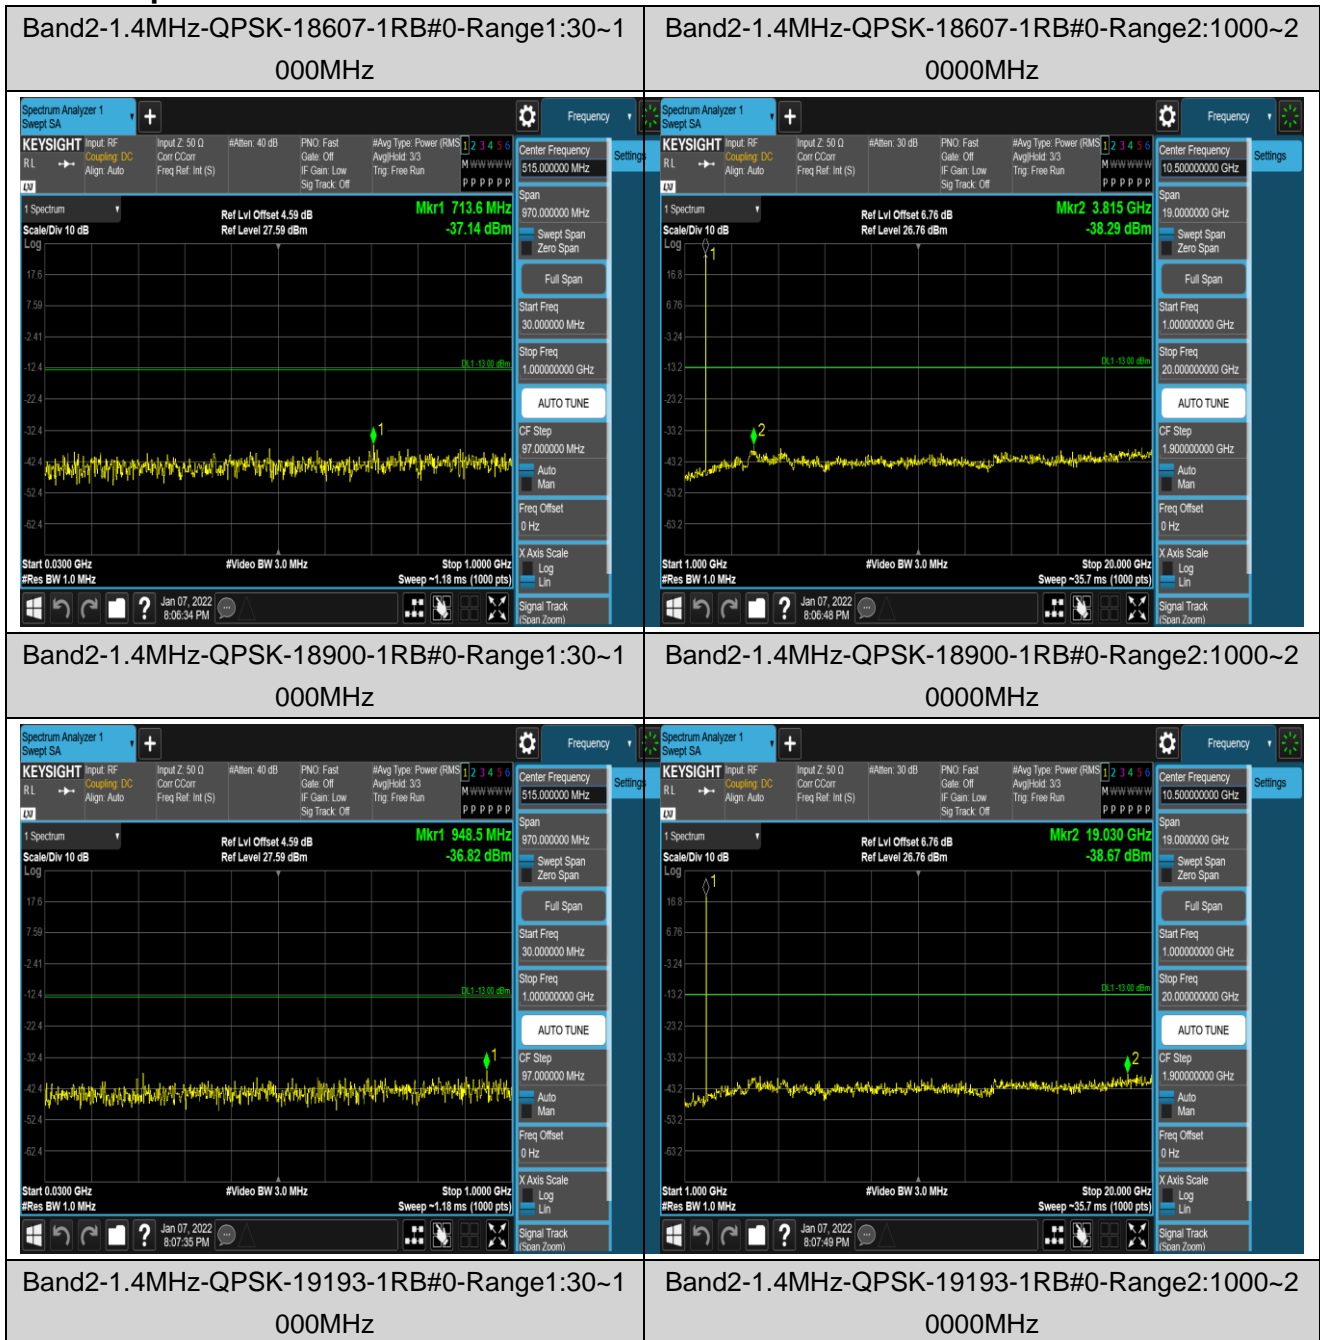

Test Graphs