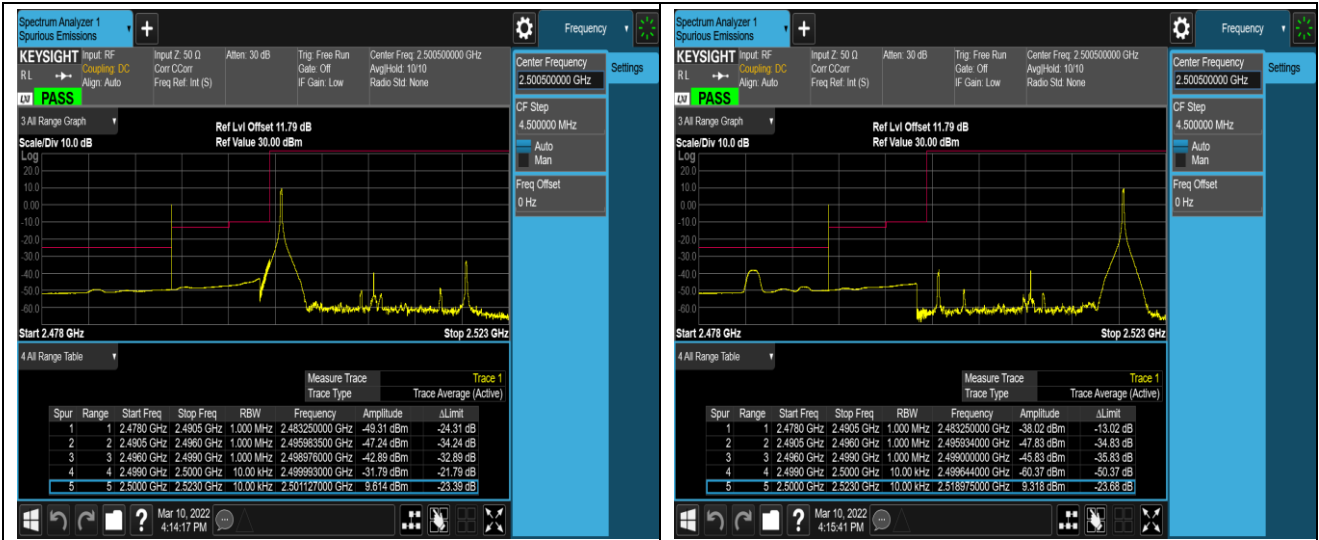

Band7-20MHz-QPSK-20850-1RB#0

Band7-20MHz-QPSK-20850-1RB#99

Band7-20MHz-16QAM-20850-100RB#0

Band7-20MHz-16QAM-21350-1RB#0

Band7-20MHz-16QAM-21350-1RB#99

Band7-20MHz-16QAM-21350-100RB#0