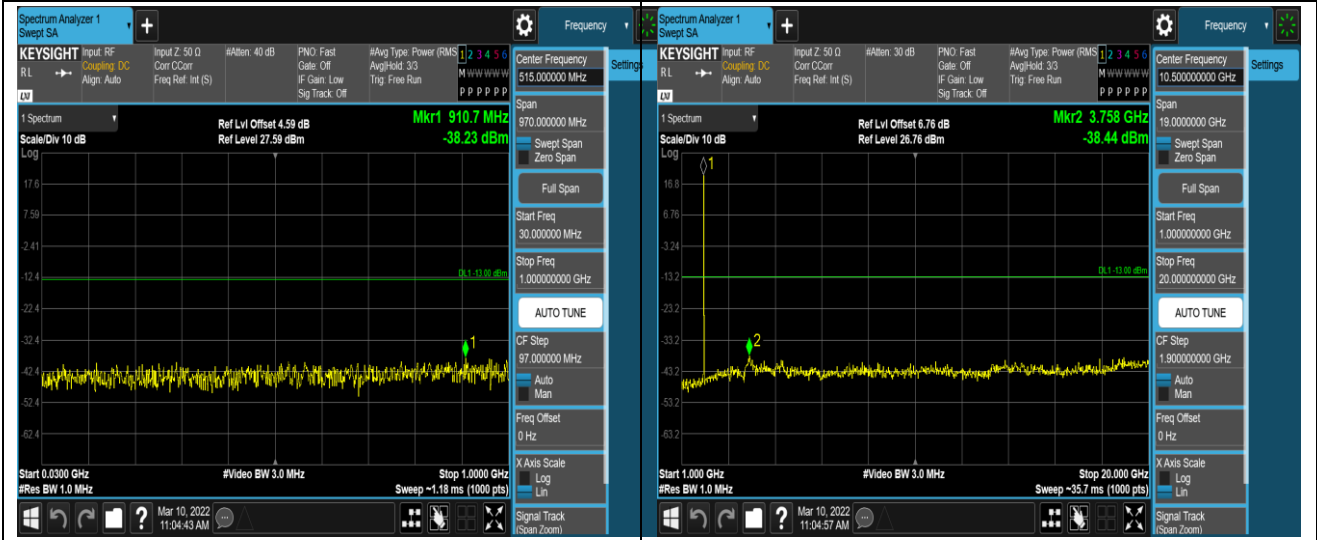

Band2-1.4MHz-16QAM-18900-1RB#0-Range1:30~1000MHz

Band2-1.4MHz-16QAM-18900-1RB#0-Range2:1000~20000MHz

Band2-20MHz-QPSK-19100-1RB#0-Range1:30~1000MHz

Band2-20MHz-QPSK-19100-1RB#0-Range2:1000~20000MHz

Band2-20MHz-16QAM-18700-1RB#0-Range1:30~1000MHz

Band2-20MHz-16QAM-18700-1RB#0-Range2:1000~20000MHz