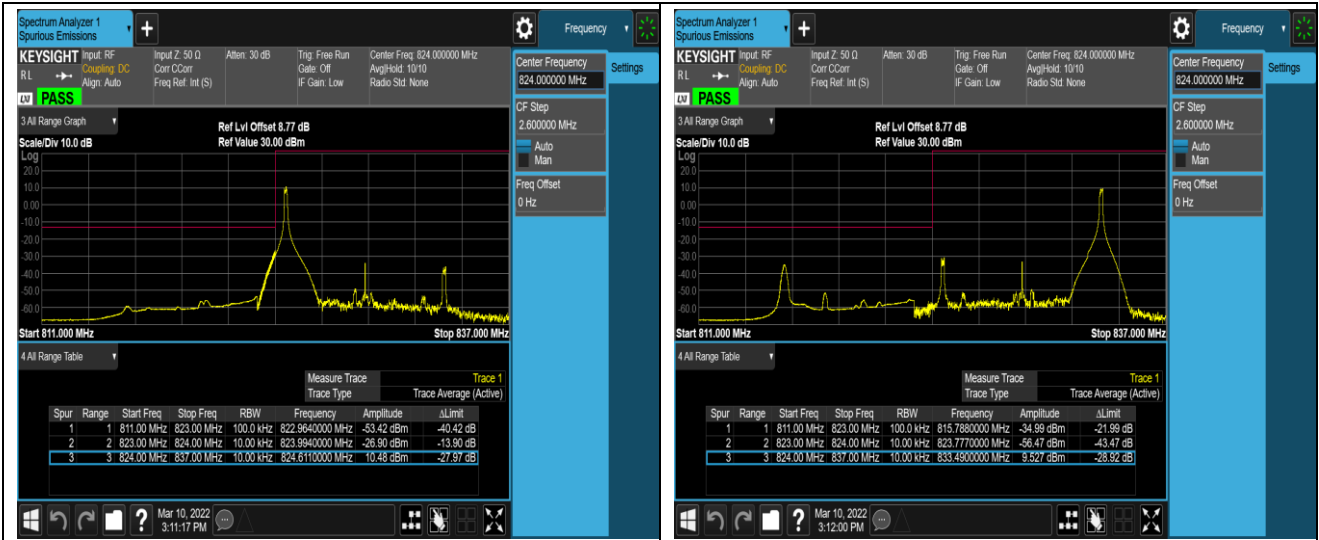

Band5-10MHz-QPSK-20450-50RB#0

Band5-10MHz-QPSK-20600-1RB#0

Band5-10MHz-QPSK-20600-1RB#49

Band5-10MHz-QPSK-20600-50RB#0

Band5-10MHz-16QAM-20450-1RB#0

Band5-10MHz-16QAM-20450-1RB#49

Band5-10MHz-16QAM-20450-50RB#0