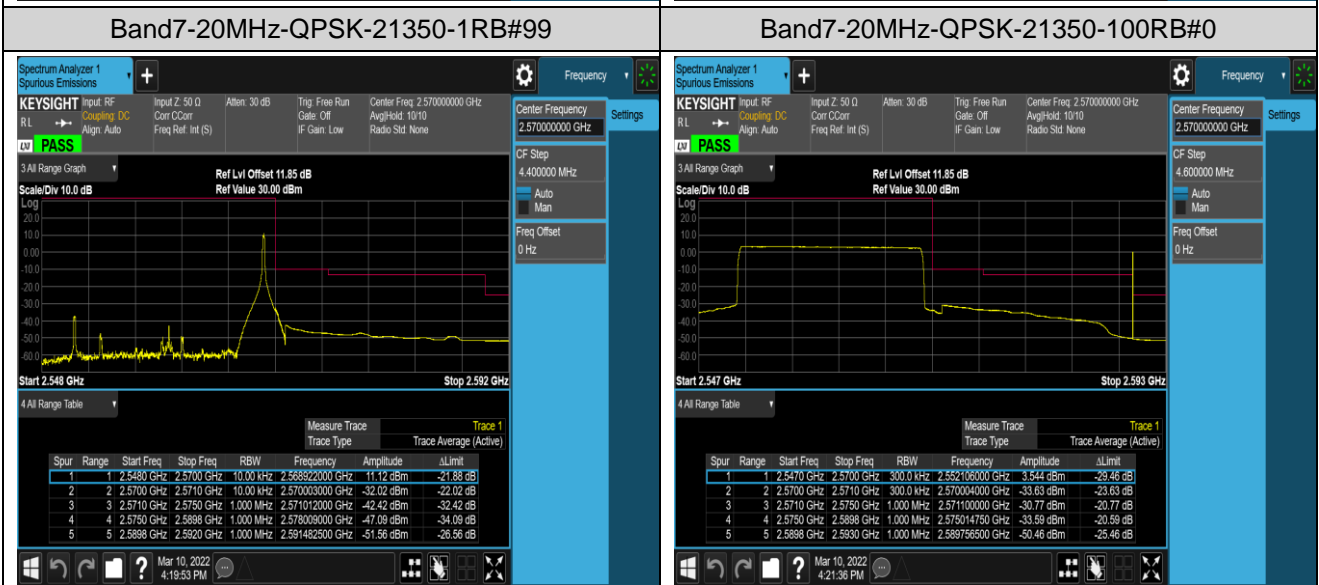

Band7-20MHz-QPSK-20850-1RB#0

Band7-20MHz-QPSK-20850-1RB#99

Band7-20MHz-16QAM-20850-100RB#0

Band7-20MHz-16QAM-21350-1RB#0

Band7-20MHz-16QAM-21350-1RB#99

Band7-20MHz-16QAM-21350-100RB#0