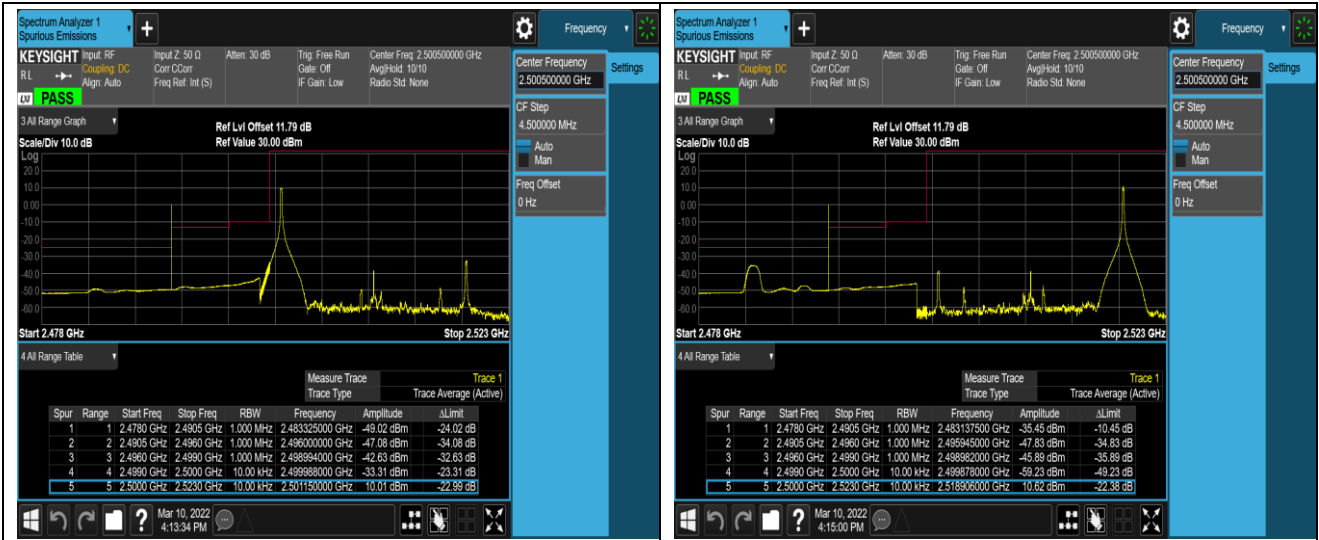

Band7-20MHz-QPSK-20850-1RB#0

Band7-20MHz-QPSK-20850-1RB#99

Band7-20MHz-16QAM-20850-100RB#0

Band7-20MHz-16QAM-21350-1RB#0

Band7-20MHz-16QAM-21350-1RB#99

Band7-20MHz-16QAM-21350-100RB#0