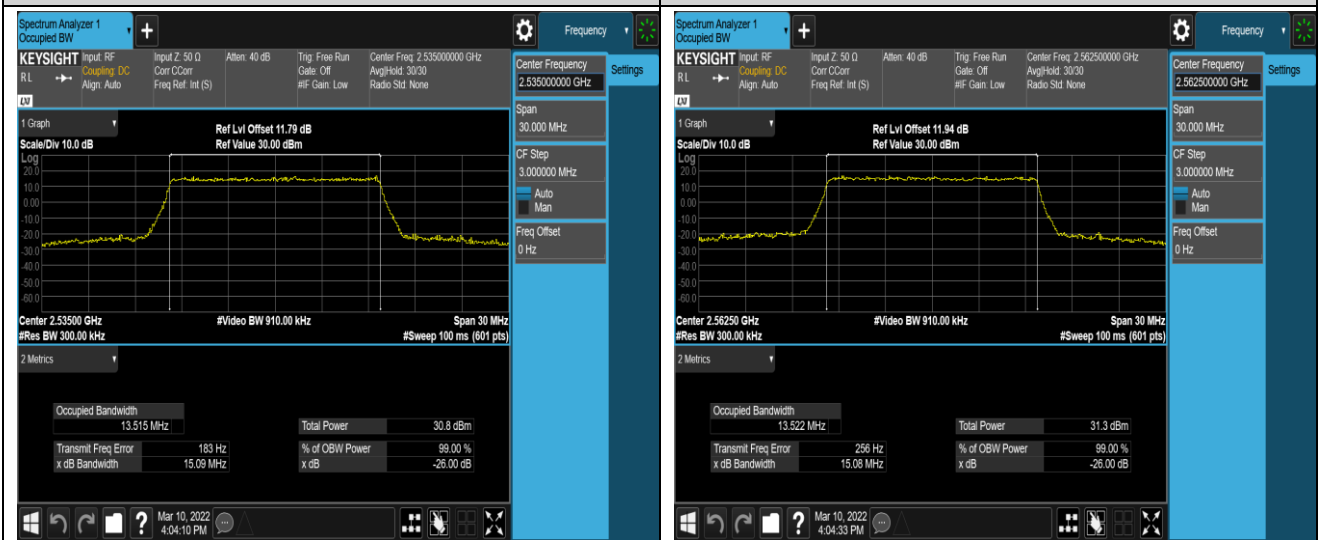

Band7-20MHz-QPSK-20850-100RB#0

Band7-20MHz-QPSK-21100-100RB#0

Band7-20MHz-QPSK-21350-100RB#0

Band7-20MHz-16QAM-20850-100RB#0

Band7-20MHz-16QAM-21100-100RB#0

Band7-20MHz-16QAM-21350-100RB#0

Appendix D: Band Edge