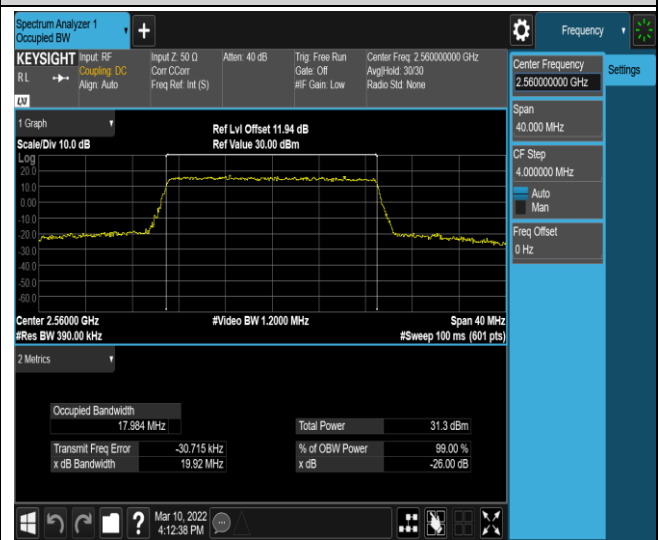

Band7-20MHz-QPSK-20850-100RB#0

Band7-20MHz-QPSK-21100-100RB#0

Band7-20MHz-QPSK-21350-100RB#0

Band7-20MHz-16QAM-20850-100RB#0

Band7-20MHz-16QAM-21100-100RB#0

Band7-20MHz-16QAM-21350-100RB#0

Appendix D: Band Edge