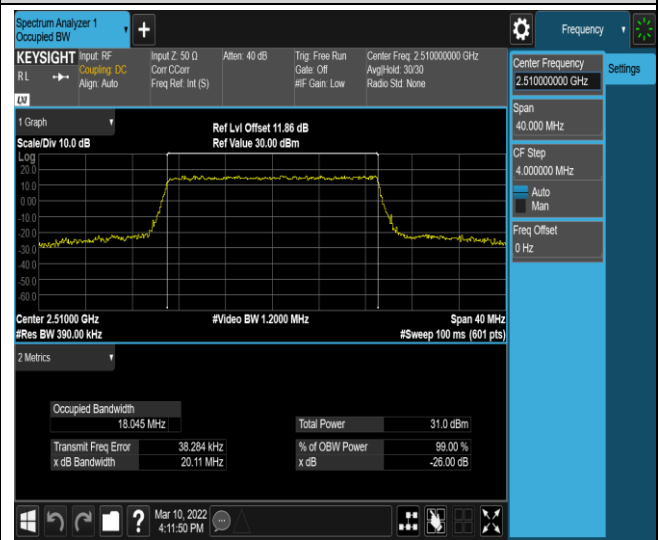

Band7-20MHz-QPSK-20850-100RB#0

Band7-20MHz-QPSK-21100-100RB#0

Band7-20MHz-QPSK-21350-100RB#0

Band7-20MHz-16QAM-20850-100RB#0

Band7-20MHz-16QAM-21100-100RB#0

Band7-20MHz-16QAM-21350-100RB#0

Appendix D: Band Edge