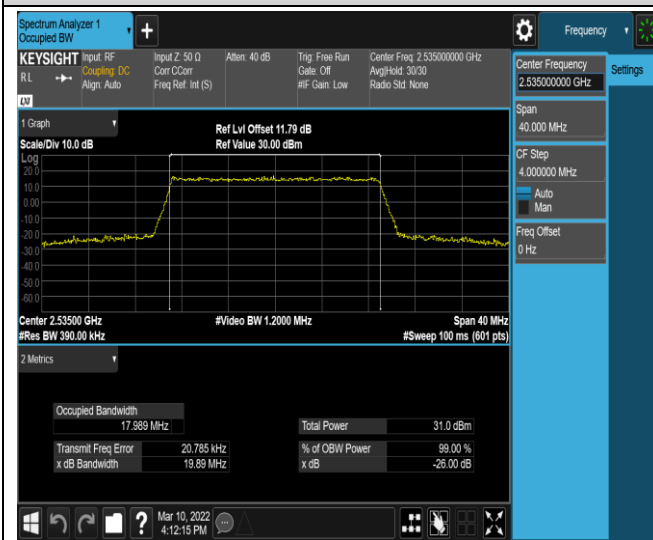

Band7-20MHz-QPSK-20850-100RB#0

Band7-20MHz-QPSK-21100-100RB#0

Band7-20MHz-QPSK-21350-100RB#0

Band7-20MHz-16QAM-20850-100RB#0

Band7-20MHz-16QAM-21100-100RB#0

Band7-20MHz-16QAM-21350-100RB#0

Appendix D: Band Edge