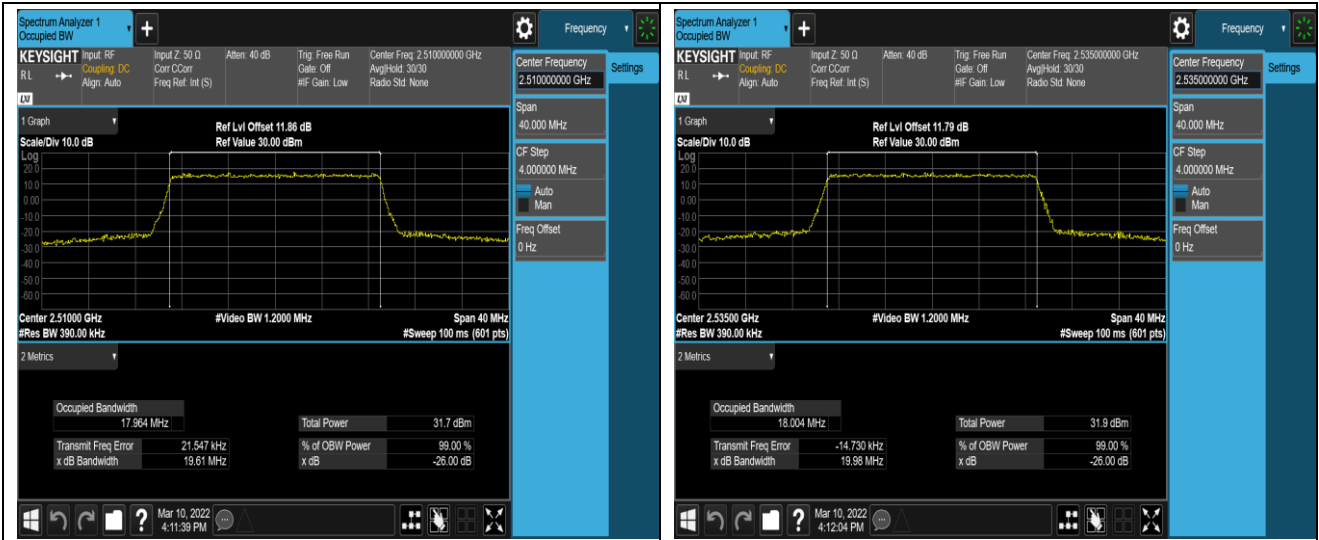

Band7-20MHz-QPSK-20850-100RB#0

Band7-20MHz-QPSK-21100-100RB#0

Band7-20MHz-QPSK-21350-100RB#0

Band7-20MHz-16QAM-20850-100RB#0

Band7-20MHz-16QAM-21100-100RB#0

Band7-20MHz-16QAM-21350-100RB#0

Appendix D: Band Edge