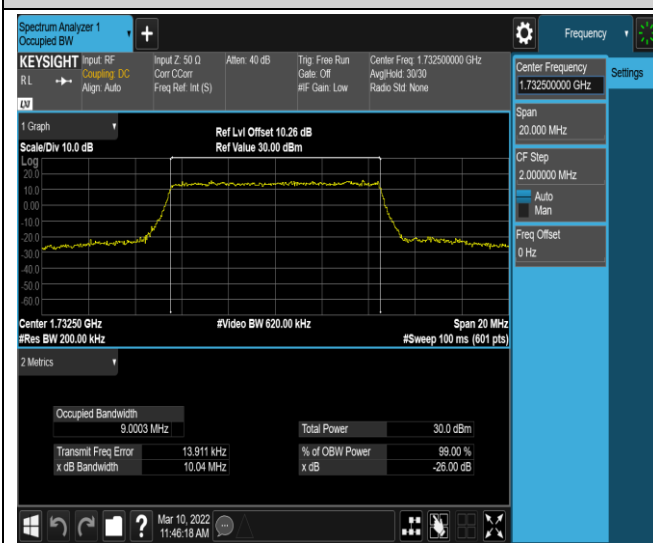

Band4-10MHz-QPSK-20000-50RB#0

Band4-10MHz-QPSK-20175-50RB#0

Band4-10MHz-QPSK-20350-50RB#0

Band4-10MHz-16QAM-20000-50RB#0

Band4-10MHz-16QAM-20175-50RB#0

Band4-10MHz-16QAM-20350-50RB#0

Band4-15MHz-QPSK-20025-75RB#0