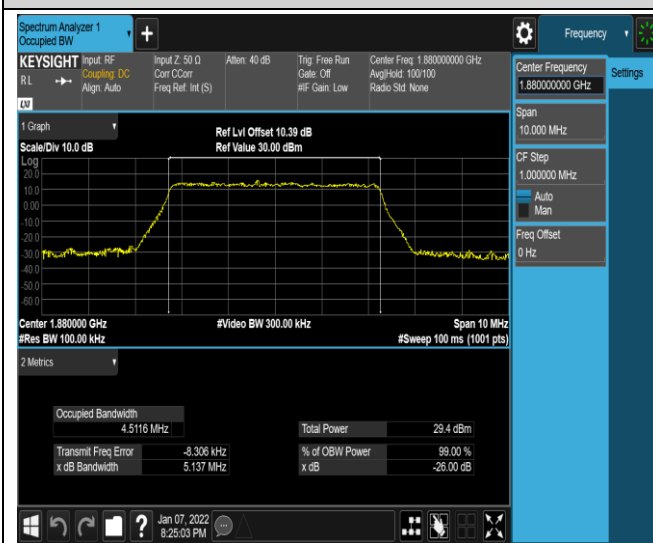

Band2-5MHz-16QAM-18900-25RB#0

Band2-10MHz-QPSK-18650-50RB#0