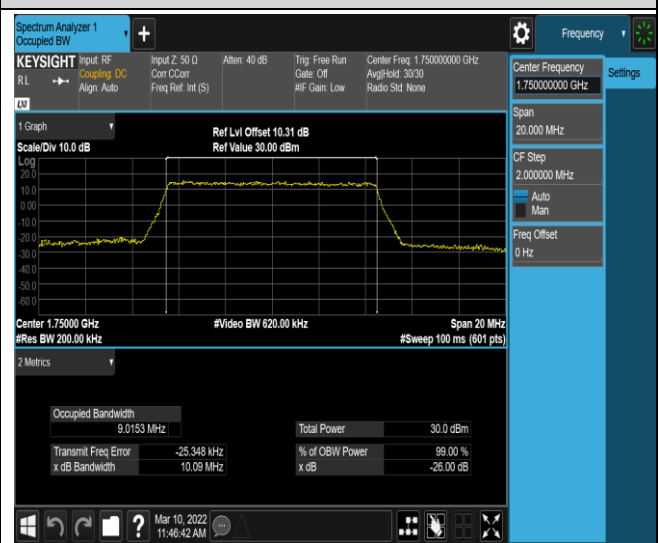

Band4-10MHz-QPSK-20000-50RB#0

Band4-10MHz-QPSK-20175-50RB#0

Band4-10MHz-QPSK-20350-50RB#0

Band4-10MHz-16QAM-20000-50RB#0

Band4-10MHz-16QAM-20175-50RB#0

Band4-10MHz-16QAM-20350-50RB#0

Band4-15MHz-QPSK-20025-75RB#0