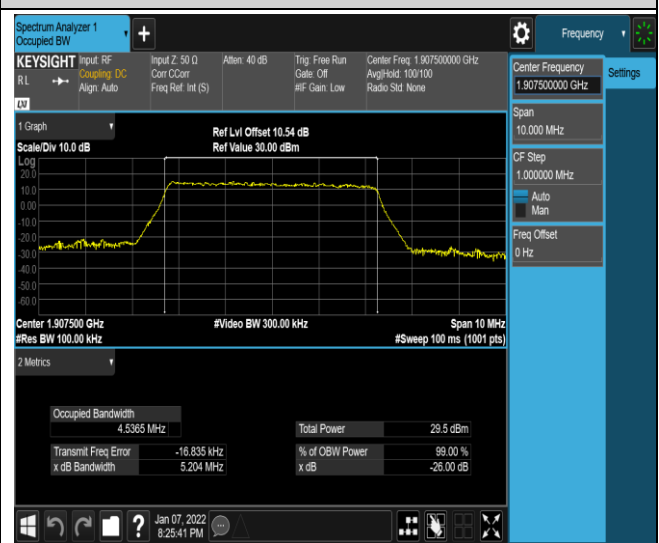

Band2-5MHz-16QAM-19175-25RB#0

Band2-10MHz-QPSK-18900-50RB#0