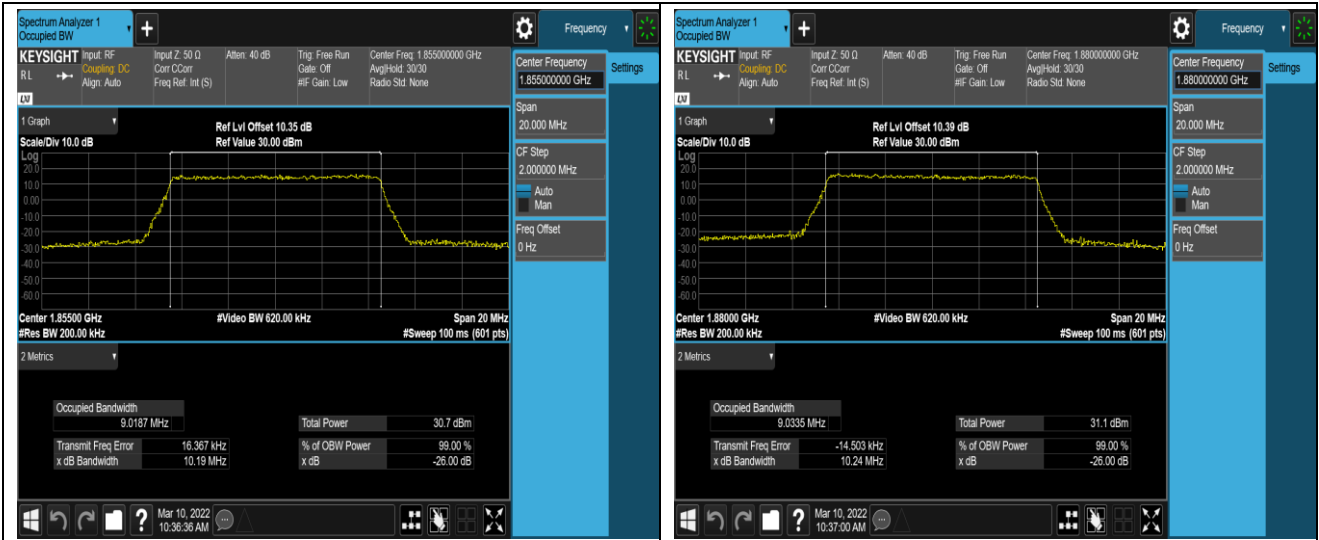

Band2-10MHz-QPSK-18650-50RB#0

Band2-10MHz-QPSK-18900-50RB#0