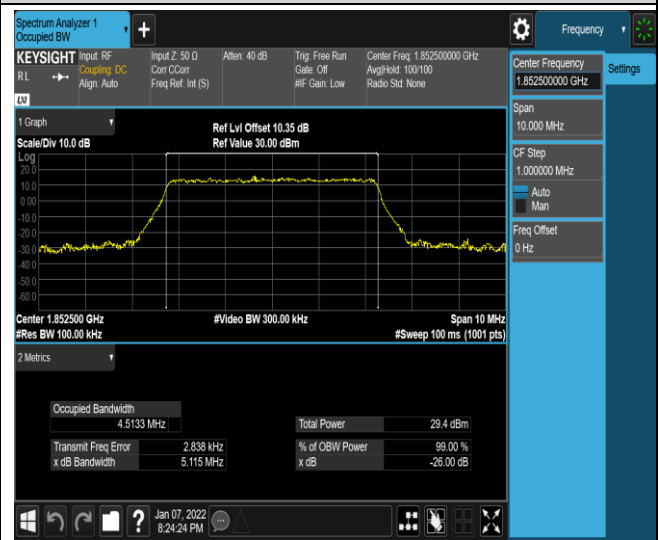

Band7	20MHz	16QAM	21350	100RB#0	17.984	19.92	PASS
-------	-------	-------	-------	---------	--------	-------	------

Test Graphs

Band2-5MHz-QPSK-19175-25RB#0

Band2-5MHz-16QAM-18625-25RB#0

Band2-5MHz-16QAM-18900-25RB#0