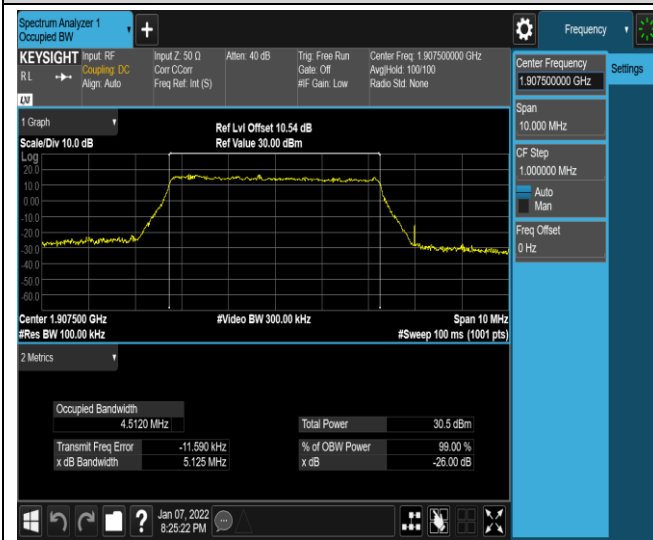

Band7	20MHz	16QAM	21350	100RB#0	17.984	19.92	PASS
-------	-------	-------	-------	---------	--------	-------	------

Test Graphs

Band2-5MHz-QPSK-19175-25RB#0

Band2-5MHz-16QAM-18625-25RB#0

Band2-5MHz-16QAM-18900-25RB#0