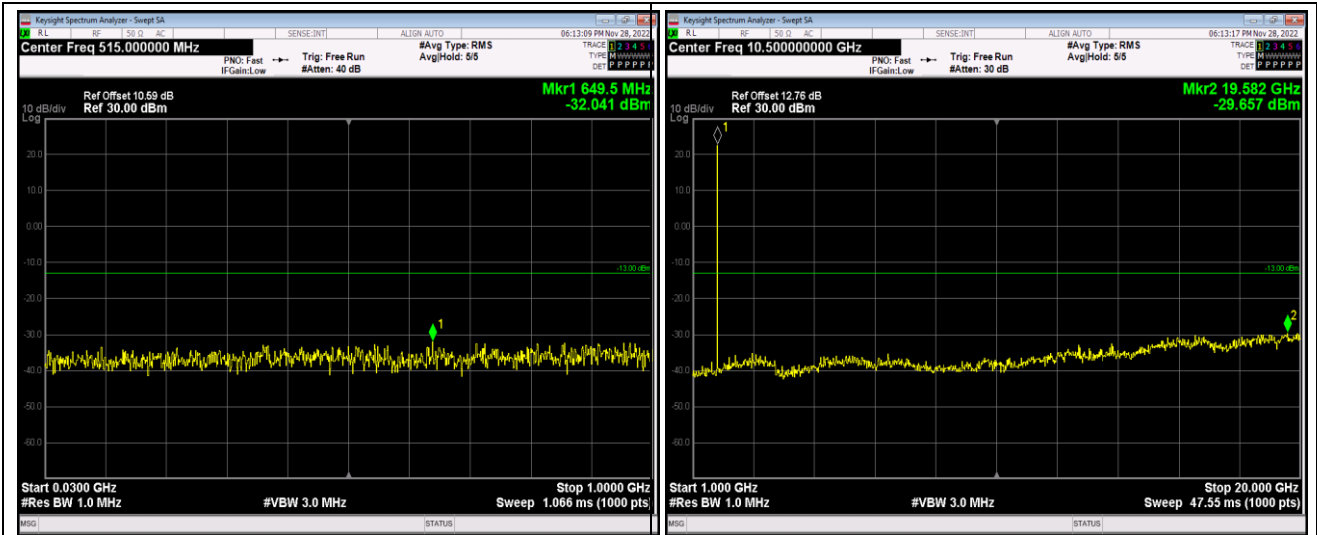

Band41-20MHz-16QAM-40740-1RB#0-Range2:1000~26500MHz

Band41-20MHz-16QAM-41140-1RB#0-Range1:30~1000MHz

Band41-20MHz-16QAM-41140-1RB#0-Range2:1000~26500MHz

Band66-1.4MHz-16QAM-131979-1RB#0-Range1:3
0~1000MHz