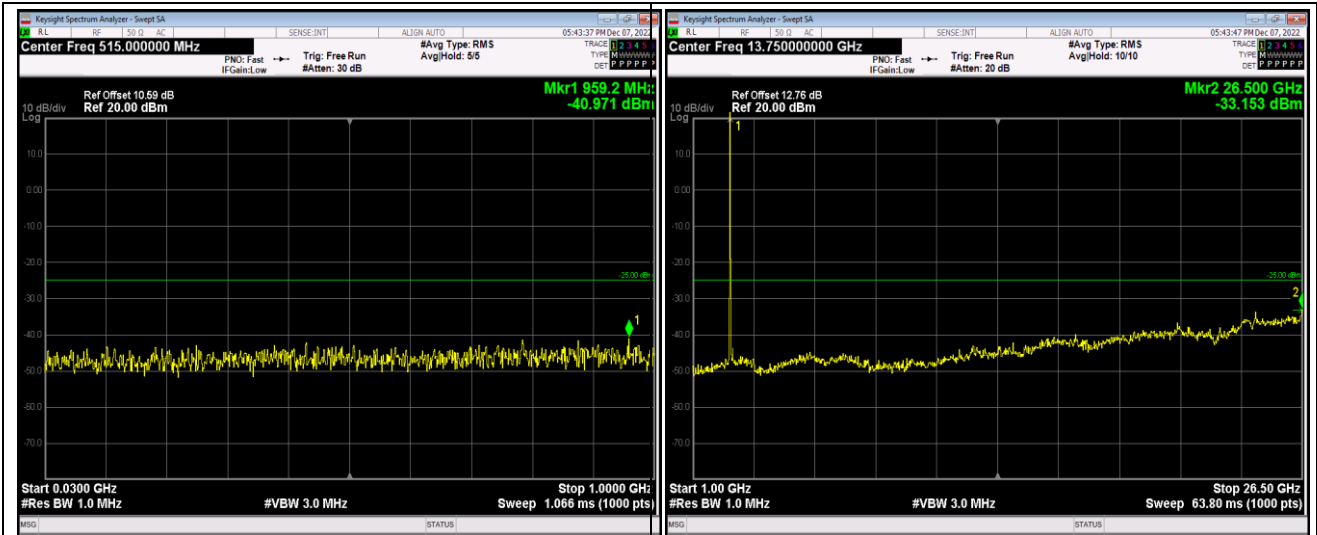

Band41-5MHz-16QAM-41215-1RB#0-Range2:1000~27000MHz

Band41-5MHz-16QAM-41215-1RB#0-Range2:1000~26500MHz

Band41-20MHz-QPSK-40340-1RB#0-Range1:30~1000MHz

Band41-20MHz-QPSK-40340-1RB#0-Range2:1000~26500MHz

Band41-20MHz-16QAM-40740-1RB#0-Range1:30~1000MHz