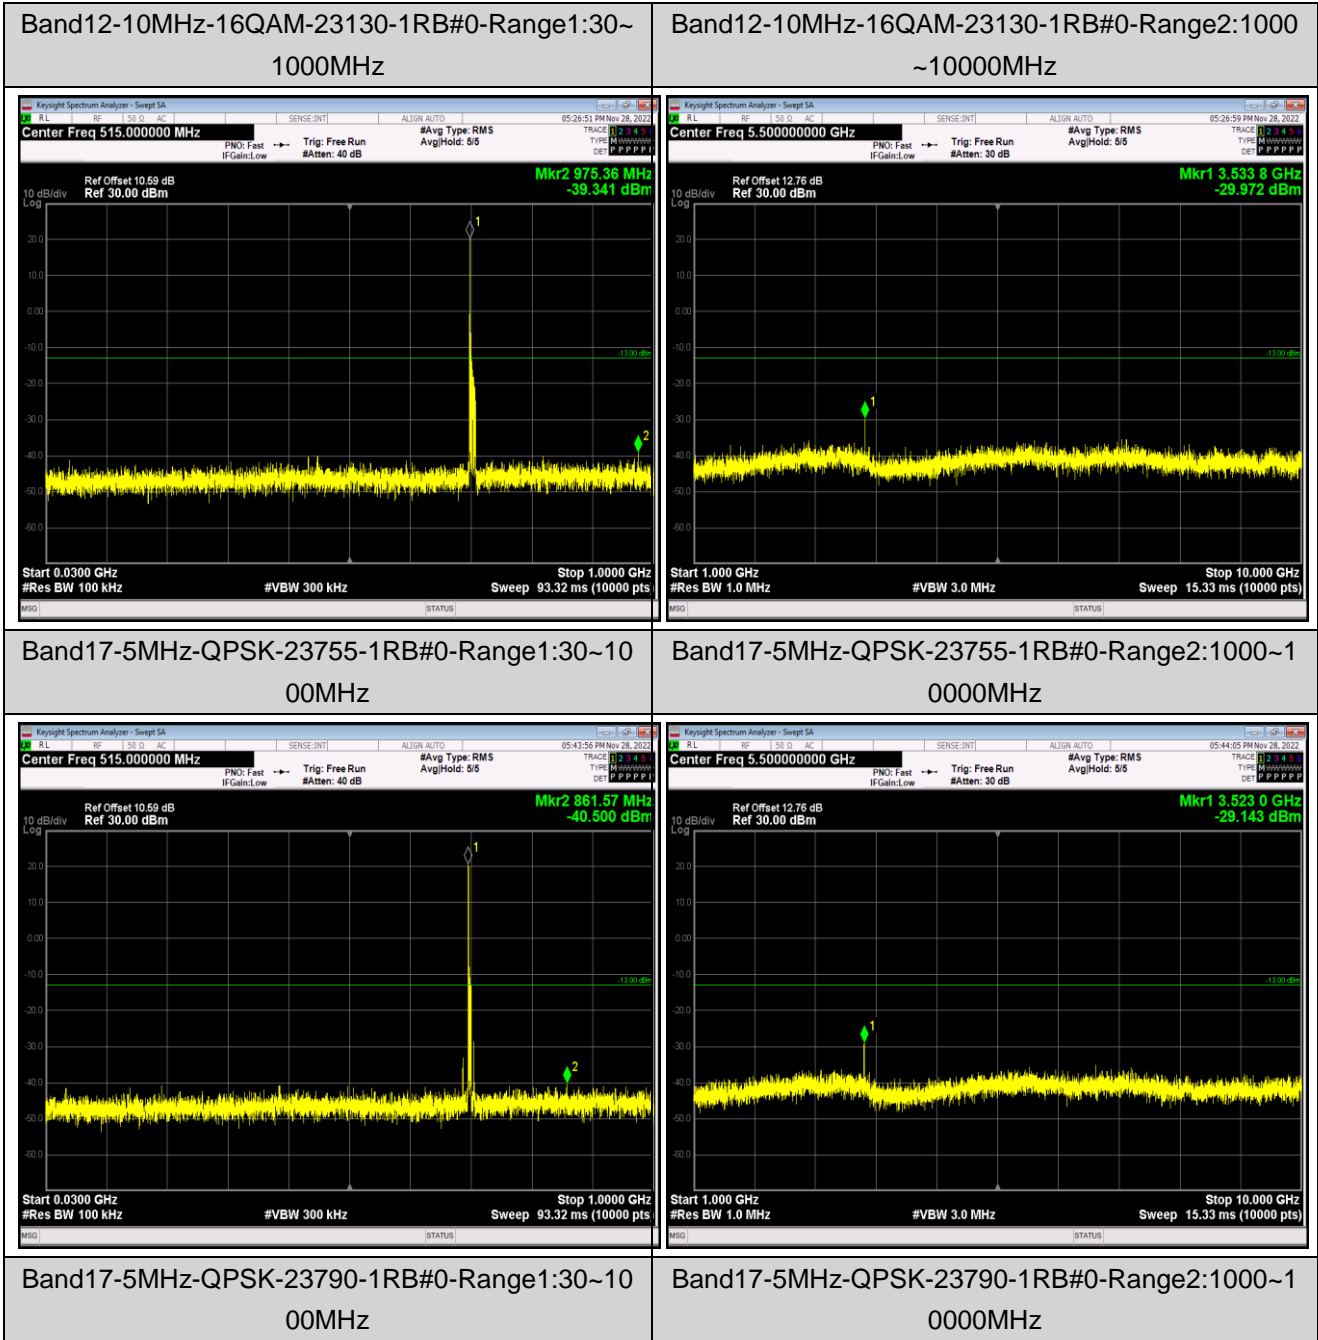

Band12-10MHz-16QAM-23060-1RB#0-Range1:30~1000MHz

Band12-10MHz-16QAM-23060-1RB#0-Range2:1000~10000MHz

Band12-10MHz-16QAM-23095-1RB#0-Range1:30~1000MHz

Band12-10MHz-16QAM-23095-1RB#0-Range2:1000~10000MHz

Band17-5MHz-QPSK-23825-1RB#0-Range1:30~1000MHz

Band17-5MHz-QPSK-23825-1RB#0-Range2:1000~10000MHz

Band17-5MHz-16QAM-23755-1RB#0-Range1:30~1000MHz

Band17-5MHz-16QAM-23755-1RB#0-Range2:1000~10000MHz

Band17-10MHz-QPSK-23790-1RB#0-Range1:30~1000MHz

Band17-10MHz-QPSK-23790-1RB#0-Range2:1000~10000MHz

Band17-10MHz-QPSK-23800-1RB#0-Range1:30~1000MHz

Band17-10MHz-QPSK-23800-1RB#0-Range2:1000~10000MHz

Band41-5MHz-QPSK-400265-1RB#0-Range1:30~1000MHz

Band41-5MHz-QPSK-400265-1RB#0-Range2:1000~26500MHz

Band41-5MHz-QPSK-400265-1RB#0-Range2:1000~27000MHz