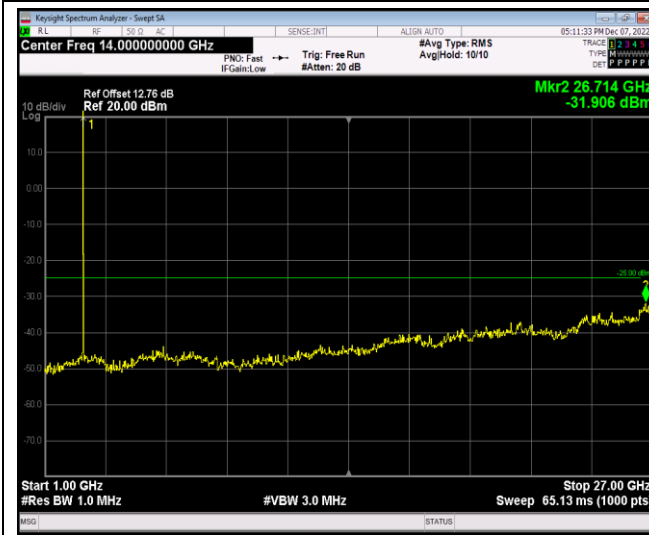

Band41-5MHz-16QAM-41215-1RB#0-Range2:1000~27000MHz

Band41-20MHz-QPSK-40340-1RB#0-Range1:30~1000MHz