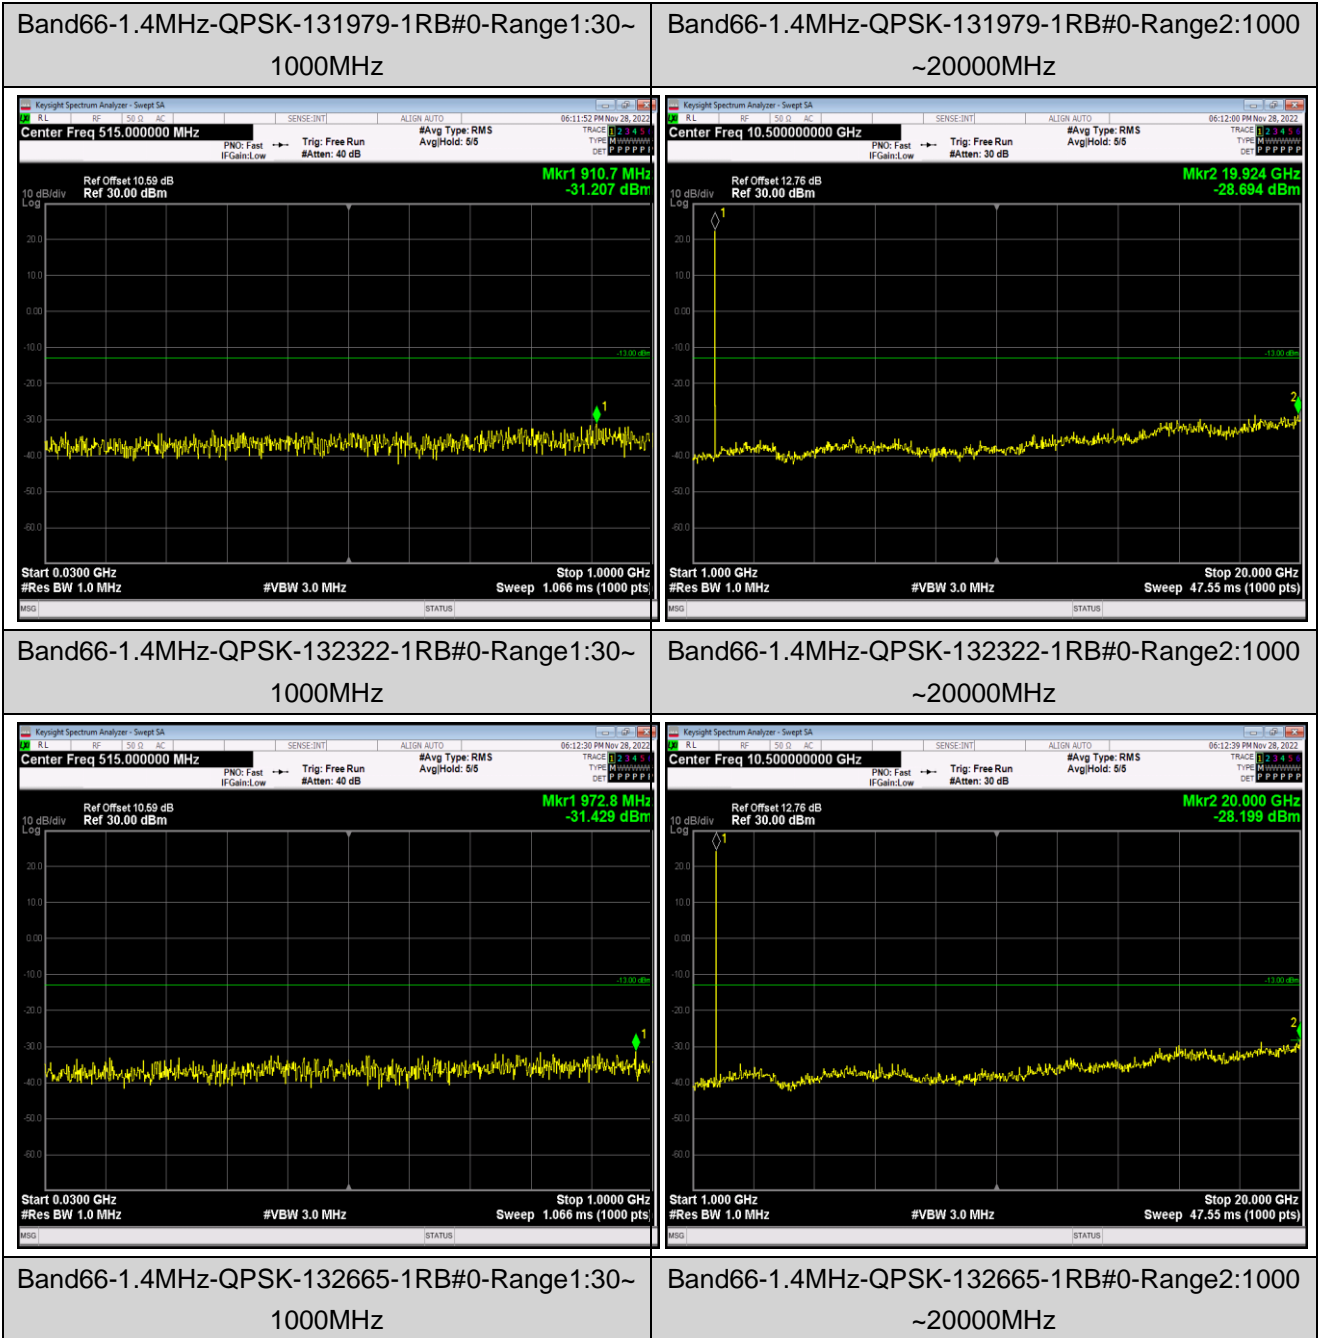

Band17-10MHz-QPSK-23800-1RB#0-Range1:30~1000MHz

Band17-10MHz-QPSK-23800-1RB#0-Range2:1000~10000MHz

Band41-5MHz-QPSK-400265-1RB#0-Range1:30~1000MHz

Band41-5MHz-QPSK-400265-1RB#0-Range2:1000~26500MHz

Band41-5MHz-QPSK-400265-1RB#0-Range2:1000~27000MHz

Band41-5MHz-QPSK-400265-1RB#0-Range1:30~1000MHz

Band41-5MHz-QPSK-41215-1RB#0-Range2:1000~27000MHz

Band41-5MHz-16QAM-400265-1RB#0-Range1:30~1000MHz

Band41-5MHz-16QAM-400265-1RB#0-Range2:1000~27000MHz

Band41-5MHz-16QAM-400265-1RB#0-Range2:1000~26500MHz

Band41-5MHz-16QAM-41215-1RB#0-Range2:1000~27000MHz

Band41-5MHz-16QAM-41215-1RB#0-Range2:1000~26500MHz

Band41-20MHz-QPSK-40340-1RB#0-Range1:30~1000MHz

Band41-20MHz-QPSK-40340-1RB#0-Range2:1000~26500MHz

Band41-20MHz-16QAM-40740-1RB#0-Range1:30~1000MHz

Band41-20MHz-16QAM-40740-1RB#0-Range2:1000~26500MHz

Band41-20MHz-16QAM-41140-1RB#0-Range1:30~1000MHz

Band41-20MHz-16QAM-41140-1RB#0-Range2:1000~26500MHz

Band66-1.4MHz-16QAM-131979-1RB#0-Range1:3
0~1000MHz