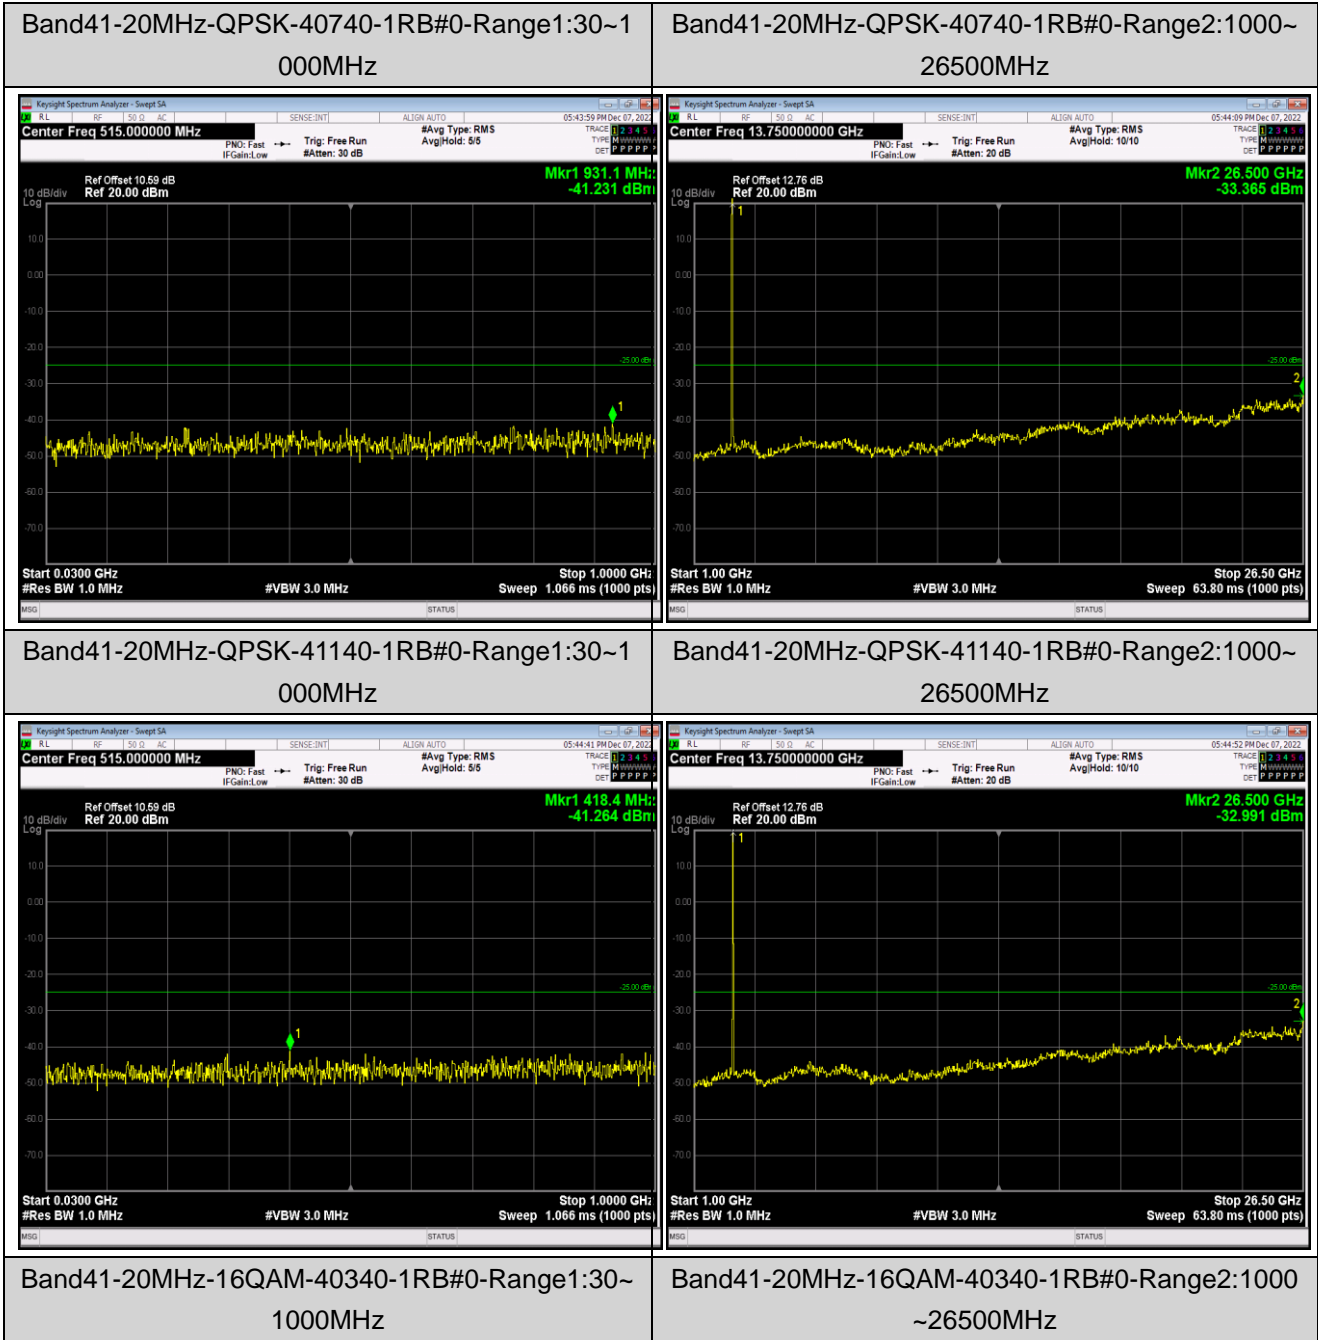

Band17-5MHz-QPSK-23825-1RB#0-Range2:1000~10000MHz

Band17-5MHz-16QAM-23755-1RB#0-Range1:30~1000MHz

Band17-5MHz-16QAM-23755-1RB#0-Range2:1000~10000MHz

Band17-10MHz-QPSK-23790-1RB#0-Range1:30~1000MHz

Band17-10MHz-QPSK-23790-1RB#0-Range2:1000~10000MHz

Band17-10MHz-QPSK-23800-1RB#0-Range1:30~1000MHz

Band17-10MHz-QPSK-23800-1RB#0-Range2:1000~10000MHz

Band41-5MHz-QPSK-400265-1RB#0-Range1:30~1000MHz

Band41-5MHz-QPSK-400265-1RB#0-Range2:1000~26500MHz

Band41-5MHz-QPSK-400265-1RB#0-Range2:1000~27000MHz

Band41-5MHz-16QAM-41215-1RB#0-Range2:1000~27000MHz

Band41-5MHz-16QAM-41215-1RB#0-Range2:1000~26500MHz

Band41-20MHz-QPSK-40340-1RB#0-Range1:30~1000MHz

Band41-20MHz-QPSK-40340-1RB#0-Range2:1000~26500MHz

Band41-20MHz-16QAM-40740-1RB#0-Range1:30~1000MHz

Band41-20MHz-16QAM-40740-1RB#0-Range2:1000~26500MHz

Band41-20MHz-16QAM-41140-1RB#0-Range1:30~1000MHz

Band41-20MHz-16QAM-41140-1RB#0-Range2:1000~26500MHz

Band66-1.4MHz-16QAM-131979-1RB#0-Range1:3
0~1000MHz