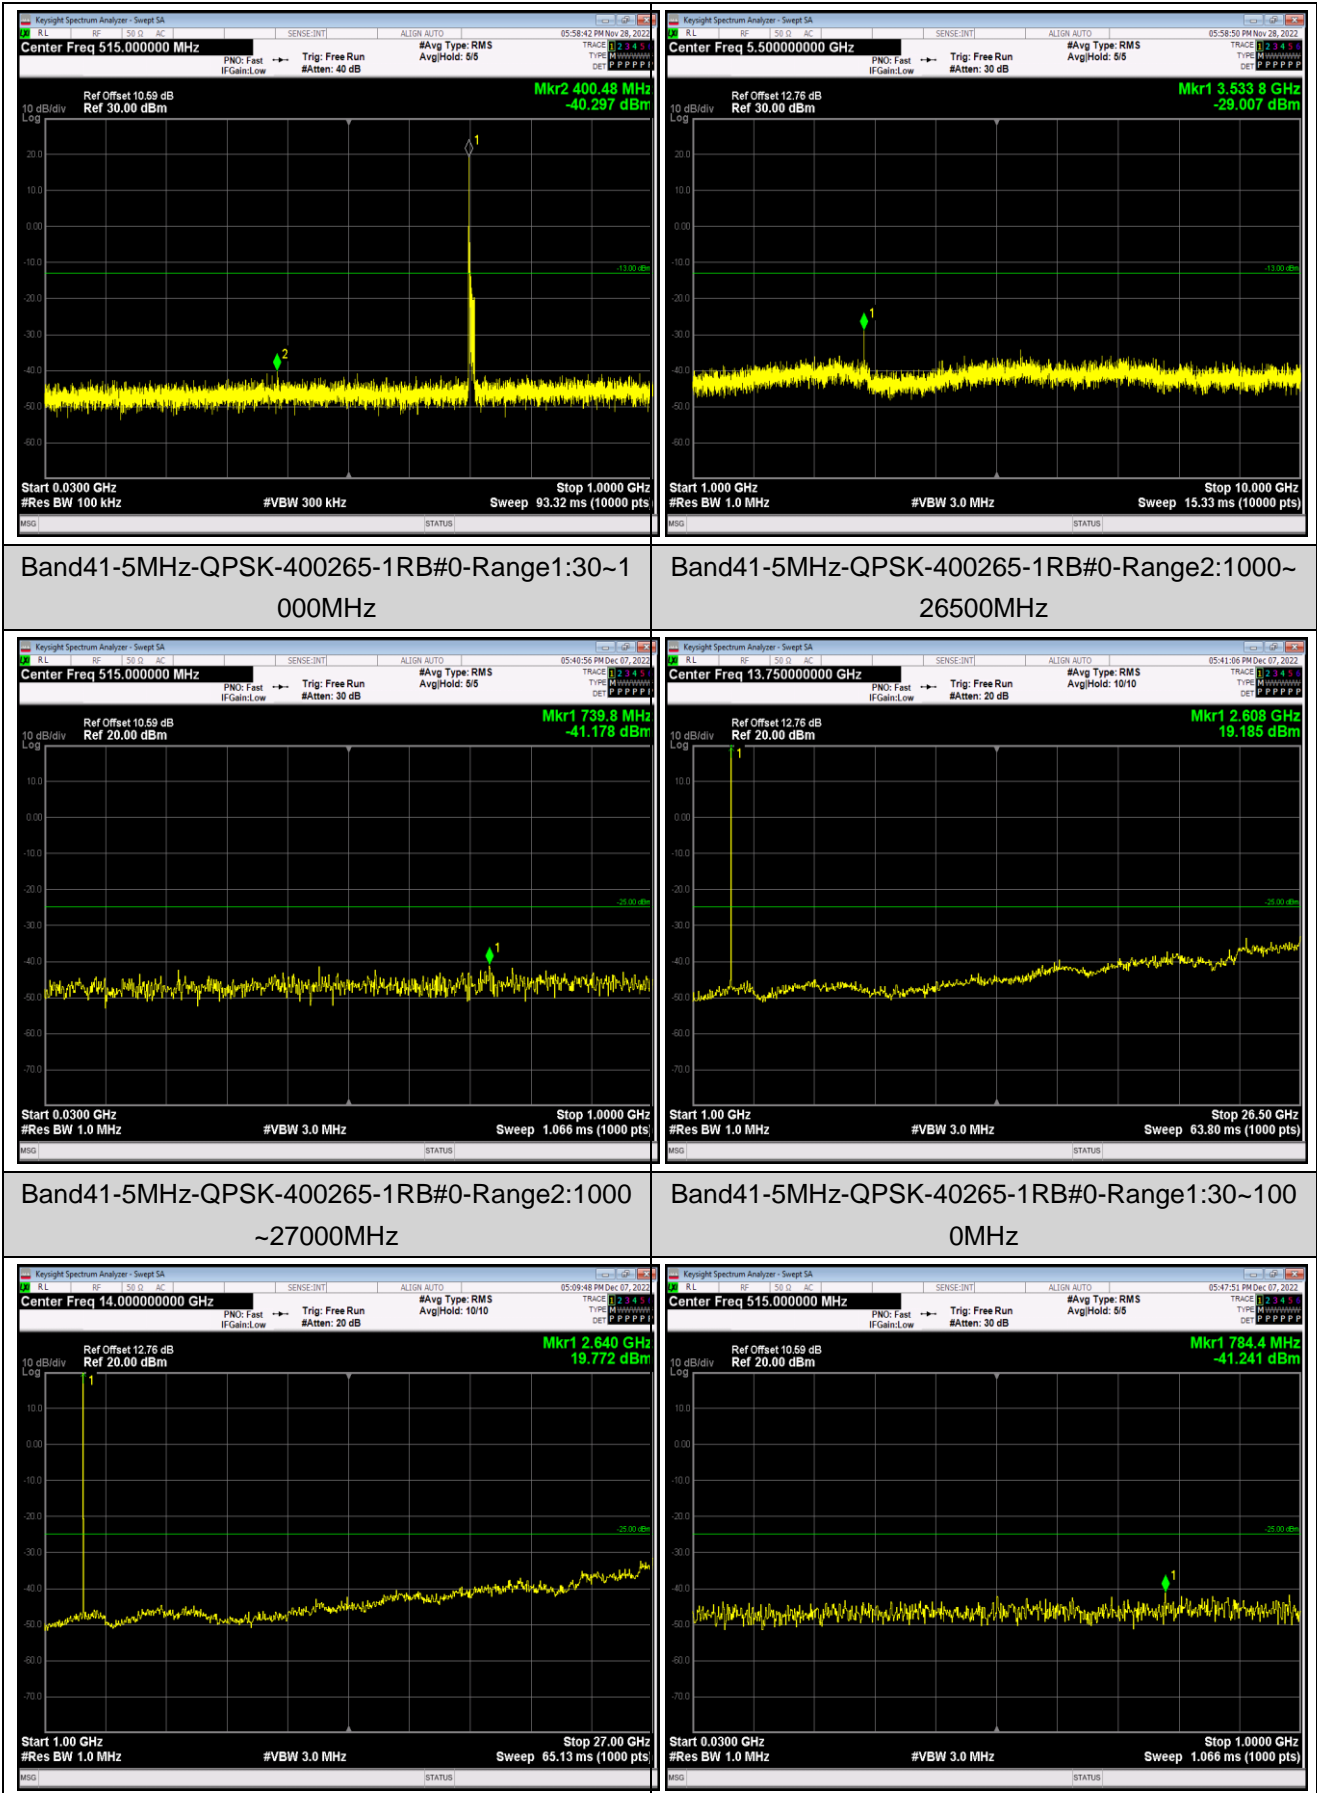

Band12-10MHz-16QAM-23060-1RB#0-Range1:30~1000MHz

Band12-10MHz-16QAM-23060-1RB#0-Range2:1000~10000MHz

Band12-10MHz-16QAM-23095-1RB#0-Range1:30~1000MHz

Band12-10MHz-16QAM-23095-1RB#0-Range2:1000~10000MHz

Band17-5MHz-QPSK-23825-1RB#0-Range1:30~1000MHz

Band17-5MHz-QPSK-23825-1RB#0-Range2:1000~10000MHz

Band17-5MHz-16QAM-23755-1RB#0-Range1:30~1000MHz

Band17-5MHz-16QAM-23755-1RB#0-Range2:1000~10000MHz

Band17-10MHz-QPSK-23790-1RB#0-Range1:30~1000MHz

Band17-10MHz-QPSK-23790-1RB#0-Range2:1000~10000MHz

Band17-10MHz-QPSK-23800-1RB#0-Range1:30~1000MHz

Band17-10MHz-QPSK-23800-1RB#0-Range2:1000~10000MHz

Band41-5MHz-QPSK-400265-1RB#0-Range1:30~1000MHz

Band41-5MHz-QPSK-400265-1RB#0-Range2:1000~26500MHz

Band41-5MHz-QPSK-400265-1RB#0-Range2:1000~27000MHz