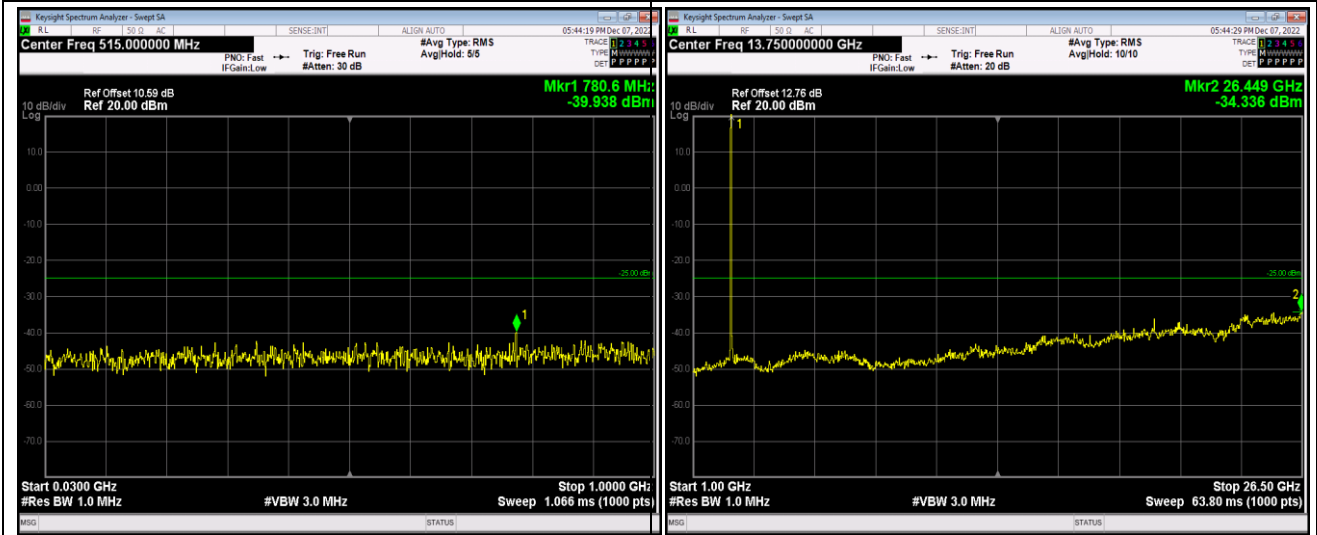

Band41-20MHz-16QAM-40740-1RB#0-Range1:30~1000MHz

Band41-20MHz-16QAM-41140-1RB#0-Range2:1000~26500MHz

Band41-20MHz-16QAM-40740-1RB#0-Range2:1000~26500MHz

Band41-20MHz-16QAM-41140-1RB#0-Range1:30~1000MHz