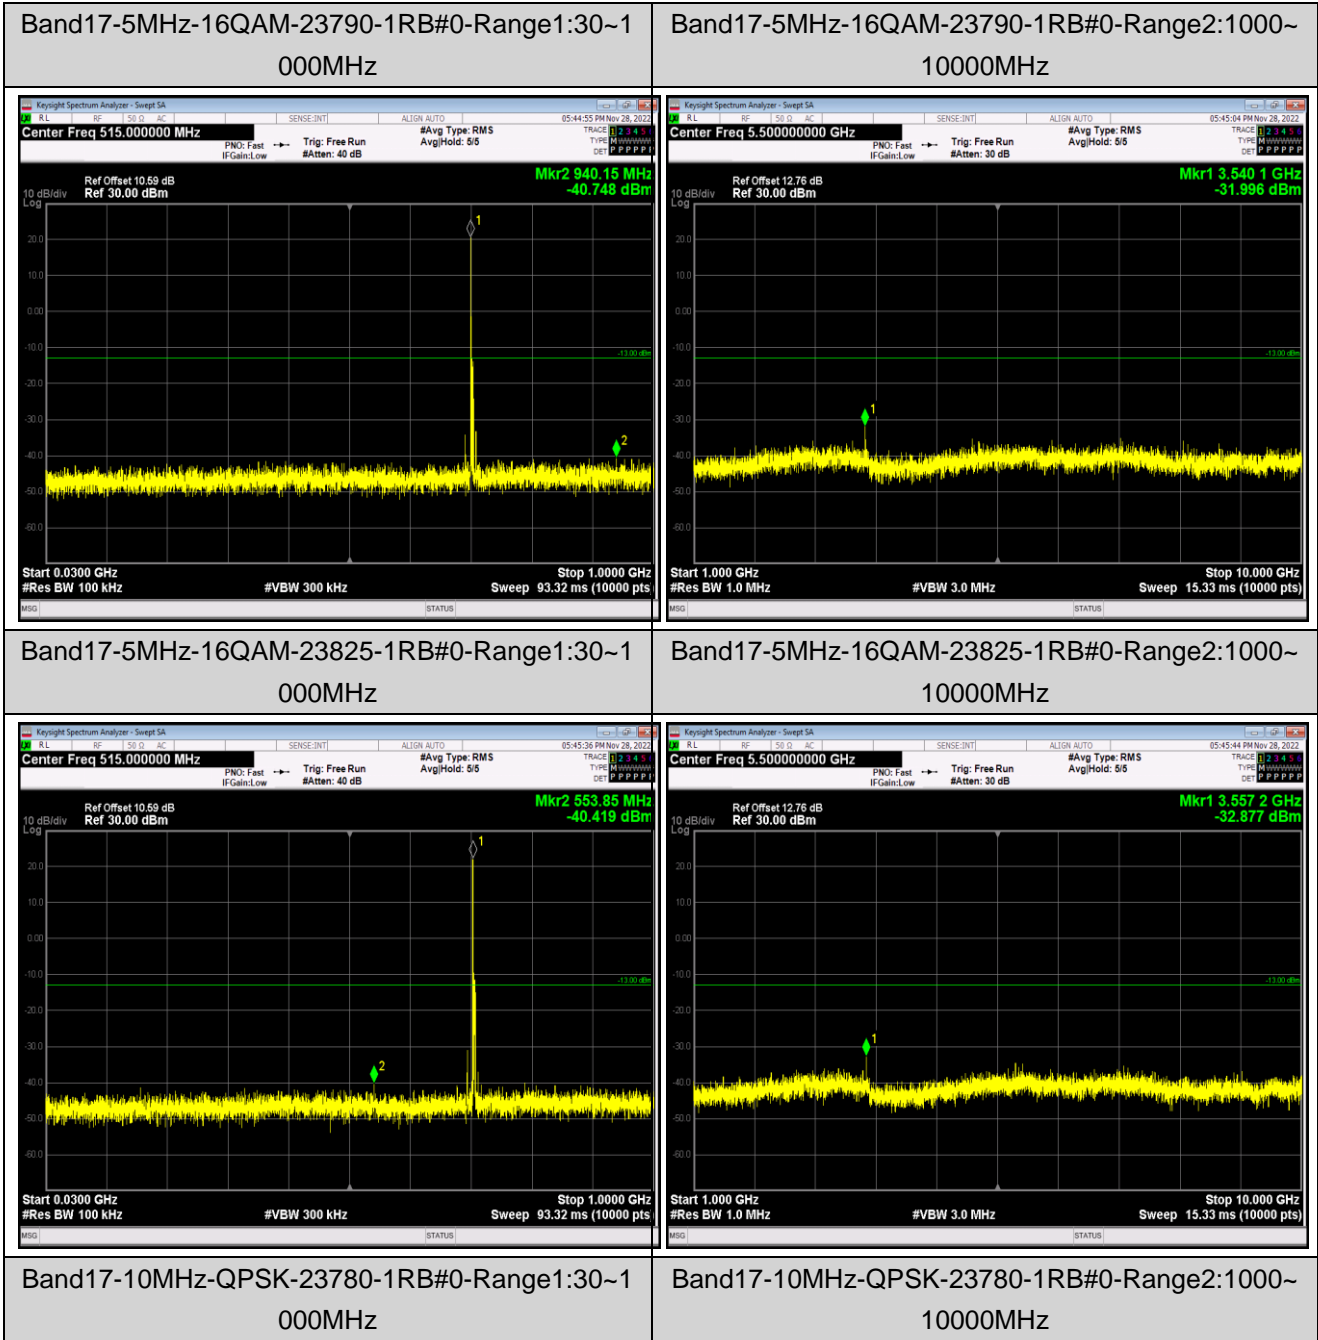

Band12-10MHz-16QAM-23060-1RB#0-Range1:30~1000MHz

Band12-10MHz-16QAM-23060-1RB#0-Range2:1000~10000MHz

Band12-10MHz-16QAM-23095-1RB#0-Range1:30~1000MHz

Band12-10MHz-16QAM-23095-1RB#0-Range2:1000~10000MHz

Band17-5MHz-QPSK-23825-1RB#0-Range1:30~1000MHz

Band17-5MHz-QPSK-23825-1RB#0-Range2:1000~10000MHz

Band17-5MHz-16QAM-23755-1RB#0-Range1:30~1000MHz

Band17-5MHz-16QAM-23755-1RB#0-Range2:1000~10000MHz

Band17-10MHz-QPSK-23790-1RB#0-Range1:30~1000MHz

Band17-10MHz-QPSK-23790-1RB#0-Range2:1000~10000MHz

Band17-10MHz-QPSK-23800-1RB#0-Range1:30~1000MHz

Band17-10MHz-QPSK-23800-1RB#0-Range2:1000~10000MHz

Band41-5MHz-QPSK-400265-1RB#0-Range1:30~1000MHz

Band41-5MHz-QPSK-400265-1RB#0-Range2:1000~26500MHz

Band41-5MHz-QPSK-400265-1RB#0-Range2:1000~27000MHz