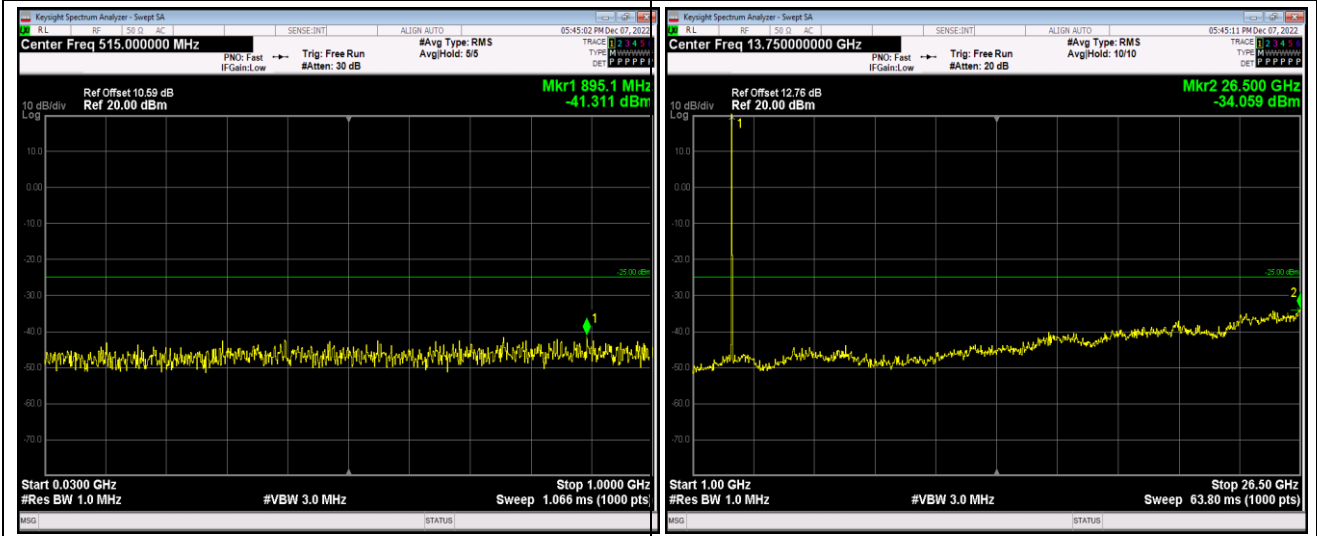

Band41-20MHz-16QAM-41140-1RB#0-Range1:30~1000MHz

Band41-20MHz-16QAM-41140-1RB#0-Range2:1000~26500MHz