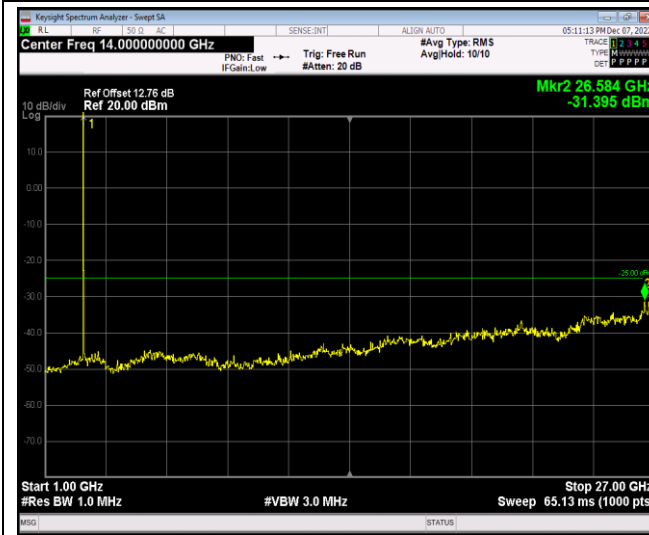

Band41-5MHz-QPSK-41215-1RB#0-Range2:1000~27000MHz

Band41-5MHz-16QAM-400265-1RB#0-Range2:1000~27000MHz