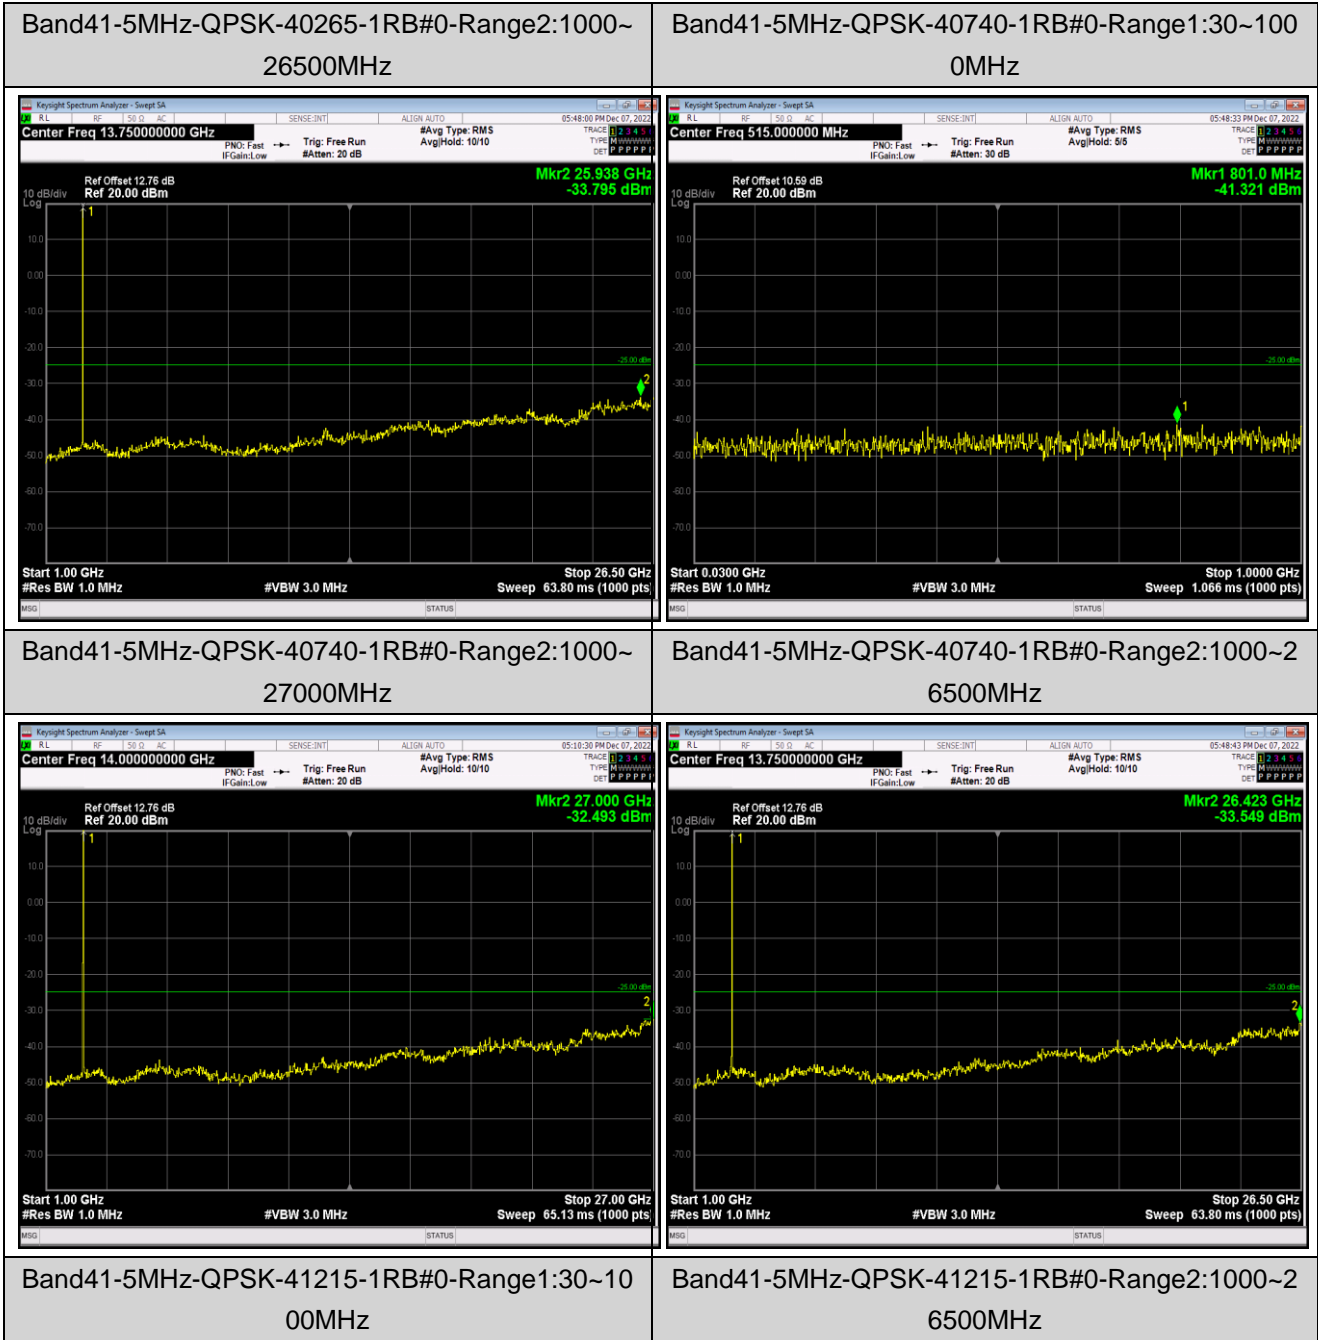

Band12-10MHz-16QAM-23060-1RB#0-Range1:30~1000MHz

Band12-10MHz-16QAM-23060-1RB#0-Range2:1000~10000MHz

Band12-10MHz-16QAM-23095-1RB#0-Range1:30~1000MHz

Band12-10MHz-16QAM-23095-1RB#0-Range2:1000~10000MHz

Band17-5MHz-QPSK-23825-1RB#0-Range1:30~1000MHz

Band17-5MHz-QPSK-23825-1RB#0-Range2:1000~10000MHz

Band17-5MHz-16QAM-23755-1RB#0-Range1:30~1000MHz

Band17-5MHz-16QAM-23755-1RB#0-Range2:1000~10000MHz

Band17-10MHz-QPSK-23790-1RB#0-Range1:30~1000MHz

Band17-10MHz-QPSK-23790-1RB#0-Range2:1000~10000MHz

Band17-10MHz-QPSK-23800-1RB#0-Range1:30~1000MHz

Band17-10MHz-QPSK-23800-1RB#0-Range2:1000~10000MHz

Band41-5MHz-QPSK-400265-1RB#0-Range1:30~1000MHz

Band41-5MHz-QPSK-400265-1RB#0-Range2:1000~26500MHz

Band41-5MHz-QPSK-400265-1RB#0-Range2:1000~27000MHz

Band41-5MHz-QPSK-400265-1RB#0-Range1:30~1000MHz

Band41-5MHz-QPSK-41215-1RB#0-Range2:1000~27000MHz

Band41-5MHz-16QAM-400265-1RB#0-Range1:30~1000MHz

Band41-5MHz-16QAM-400265-1RB#0-Range2:1000~27000MHz

Band41-5MHz-16QAM-400265-1RB#0-Range2:1000~26500MHz