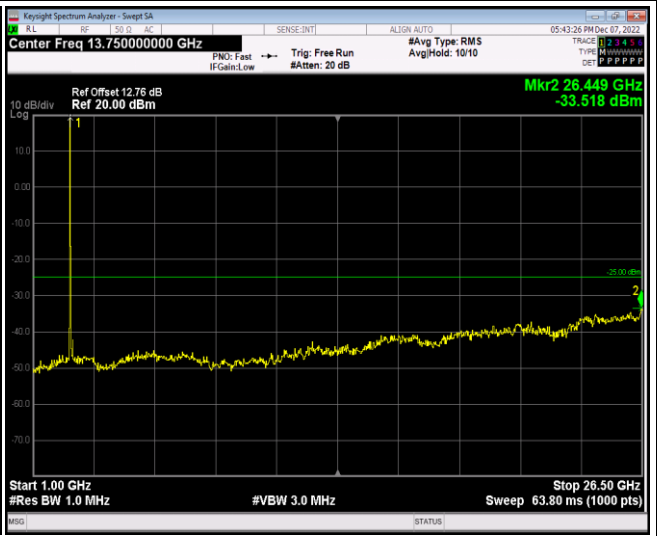

Band41-5MHz-16QAM-41215-1RB#0-Range2:1000~27000MHz

Band41-5MHz-16QAM-41215-1RB#0-Range2:1000~26500MHz

Band41-20MHz-QPSK-40340-1RB#0-Range1:30~1000MHz

Band41-20MHz-QPSK-40340-1RB#0-Range2:1000~26500MHz

Band41-20MHz-16QAM-40740-1RB#0-Range1:30~1000MHz