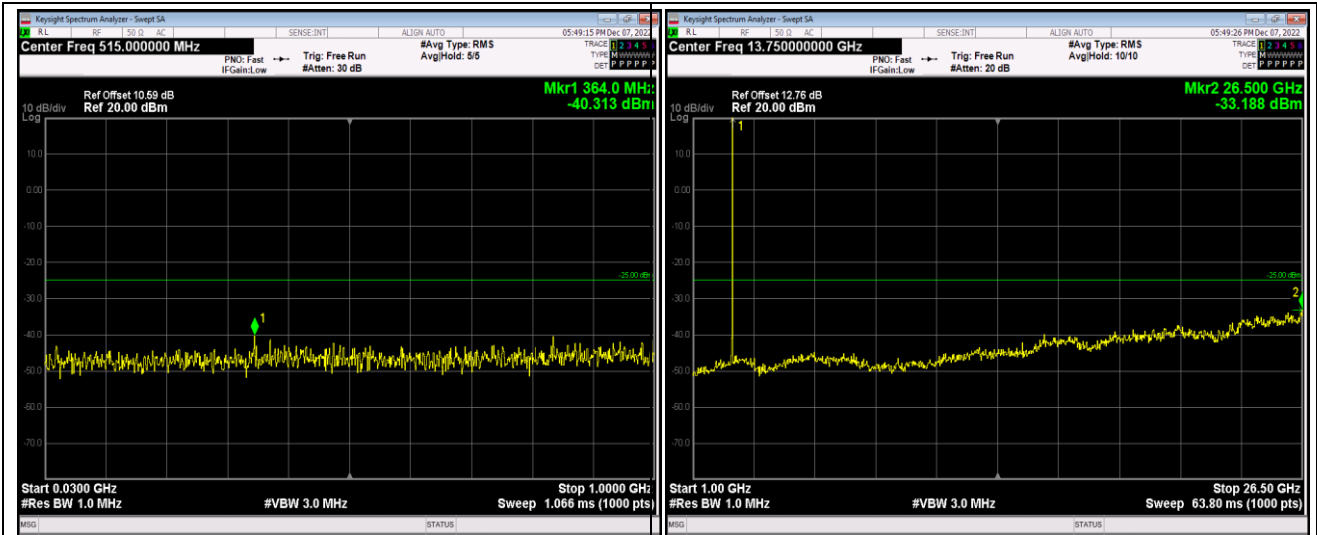

Band41-5MHz-16QAM-400265-1RB#0-Range1:30~1000MHz

Band41-5MHz-QPSK-41215-1RB#0-Range2:1000~27000MHz