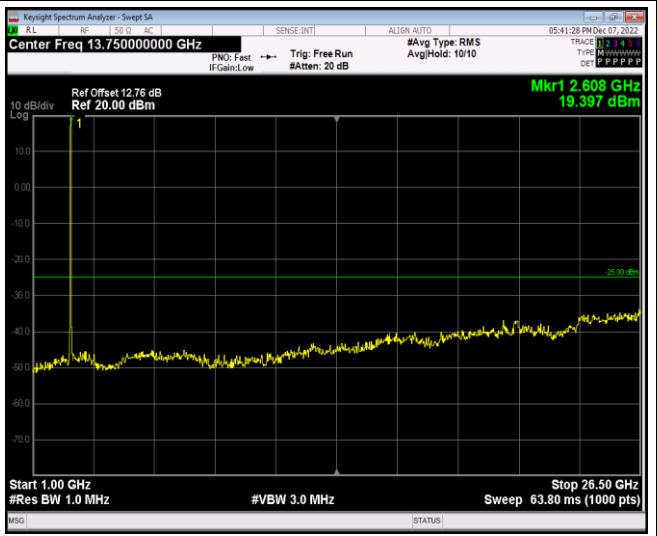

Band41-5MHz-QPSK-400265-1RB#0-Range1:30~1000MHz

Band41-5MHz-QPSK-41215-1RB#0-Range2:1000~27000MHz

Band41-5MHz-16QAM-400265-1RB#0-Range1:30~1000MHz

Band41-5MHz-16QAM-400265-1RB#0-Range2:1000~27000MHz

Band41-5MHz-16QAM-400265-1RB#0-Range2:1000~26500MHz