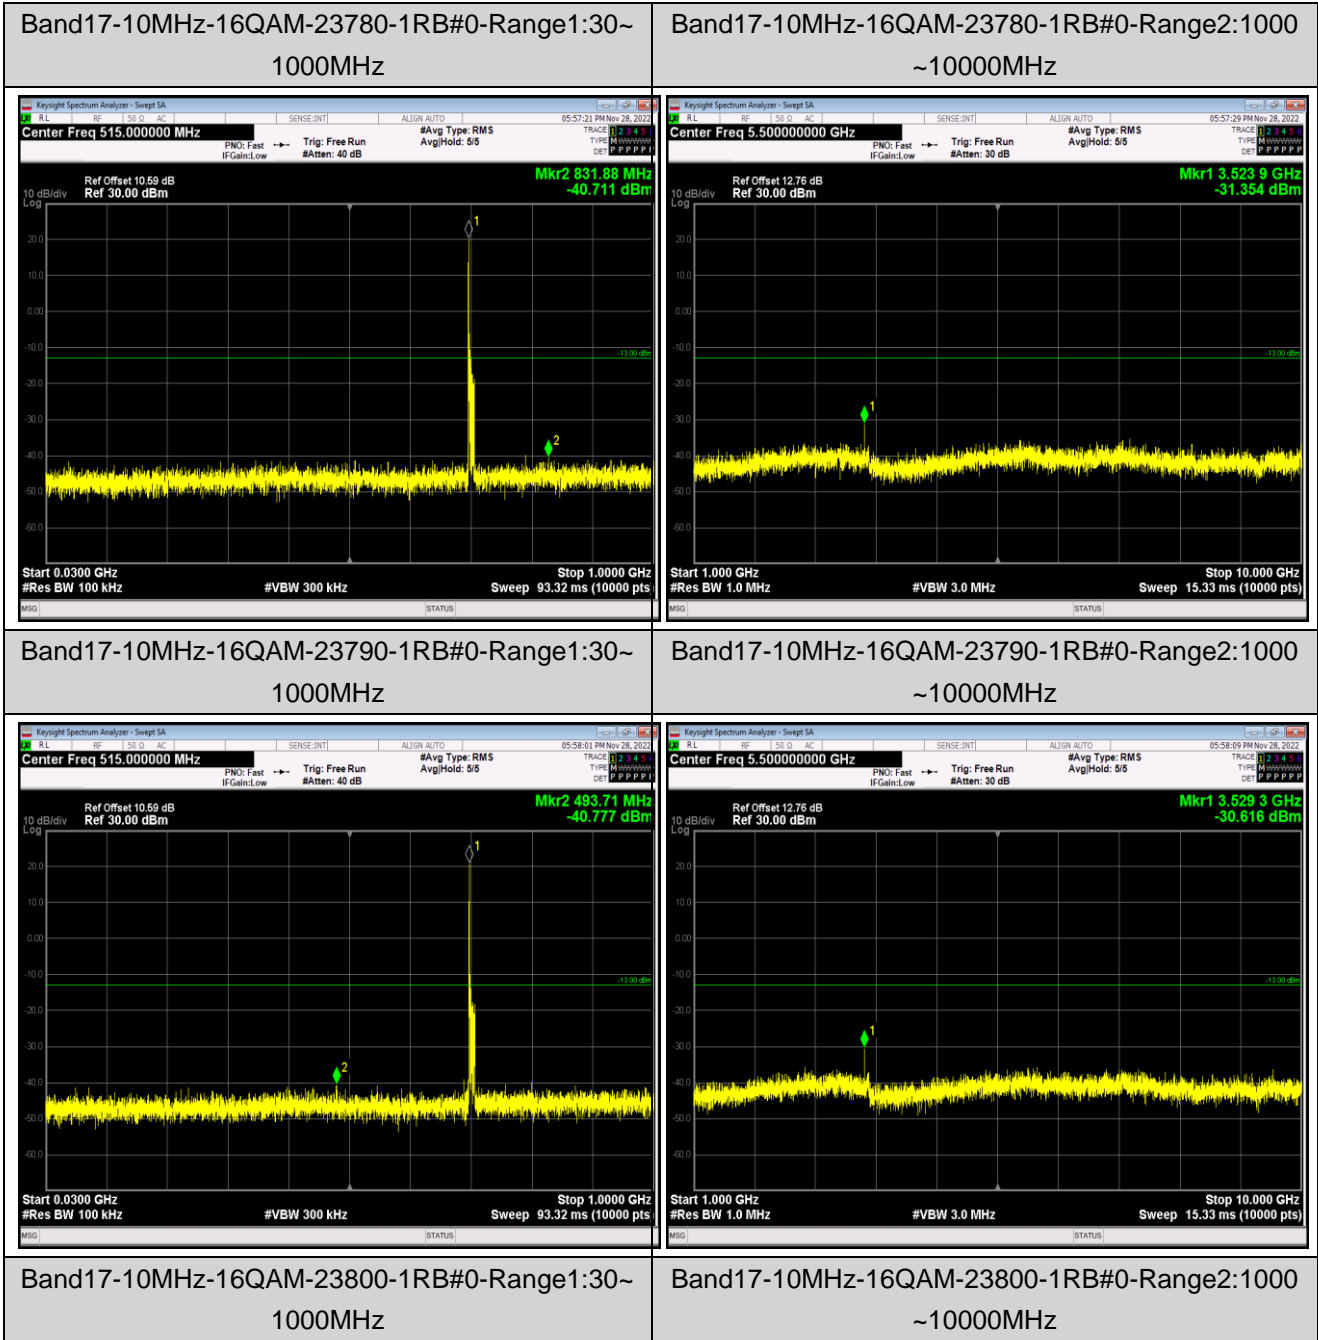

Band12-10MHz-16QAM-23060-1RB#0-Range1:30~1000MHz

Band12-10MHz-16QAM-23060-1RB#0-Range2:1000~10000MHz

Band12-10MHz-16QAM-23095-1RB#0-Range1:30~1000MHz

Band12-10MHz-16QAM-23095-1RB#0-Range2:1000~10000MHz

Band17-5MHz-QPSK-23825-1RB#0-Range1:30~1000MHz

Band17-5MHz-QPSK-23825-1RB#0-Range2:1000~10000MHz

Band17-5MHz-16QAM-23755-1RB#0-Range1:30~1000MHz

Band17-5MHz-16QAM-23755-1RB#0-Range2:1000~10000MHz

Band17-10MHz-QPSK-23790-1RB#0-Range1:30~1000MHz

Band17-10MHz-QPSK-23790-1RB#0-Range2:1000~10000MHz

Band17-10MHz-QPSK-23800-1RB#0-Range1:30~1000MHz

Band17-10MHz-QPSK-23800-1RB#0-Range2:1000~10000MHz

Band41-5MHz-QPSK-400265-1RB#0-Range1:30~1000MHz

Band41-5MHz-QPSK-400265-1RB#0-Range2:1000~26500MHz

Band41-5MHz-QPSK-400265-1RB#0-Range2:1000~27000MHz