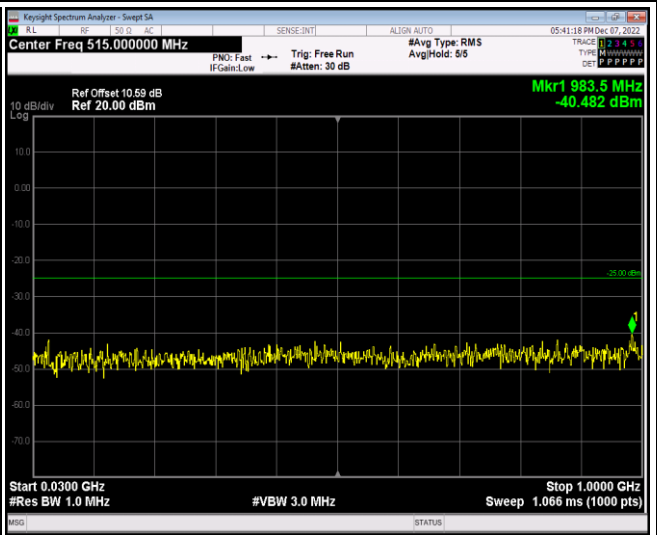

Band41-5MHz-16QAM-400265-1RB#0-Range2:1000~26500MHz

Band41-5MHz-16QAM-400265-1RB#0-Range1:30~1000MHz