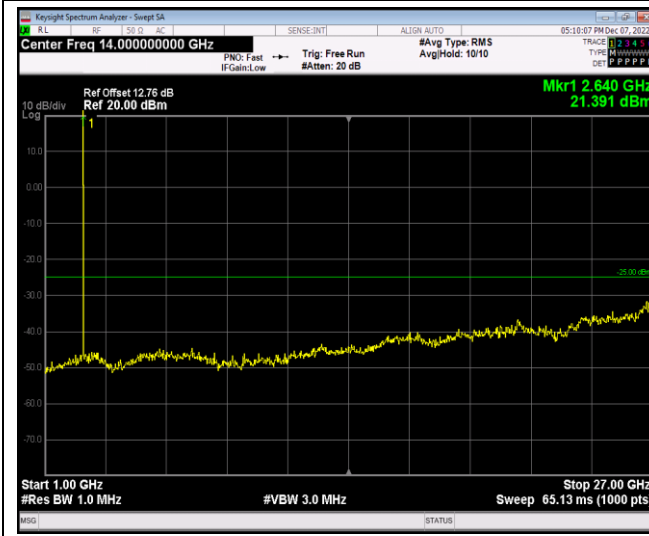

Band41-5MHz-QPSK-400265-1RB#0-Range1:30~1000MHz

Band41-5MHz-QPSK-41215-1RB#0-Range2:1000~27000MHz

Band41-5MHz-16QAM-400265-1RB#0-Range1:30~1000MHz

Band41-5MHz-16QAM-400265-1RB#0-Range2:1000~27000MHz

Band41-5MHz-16QAM-400265-1RB#0-Range2:1000~26500MHz