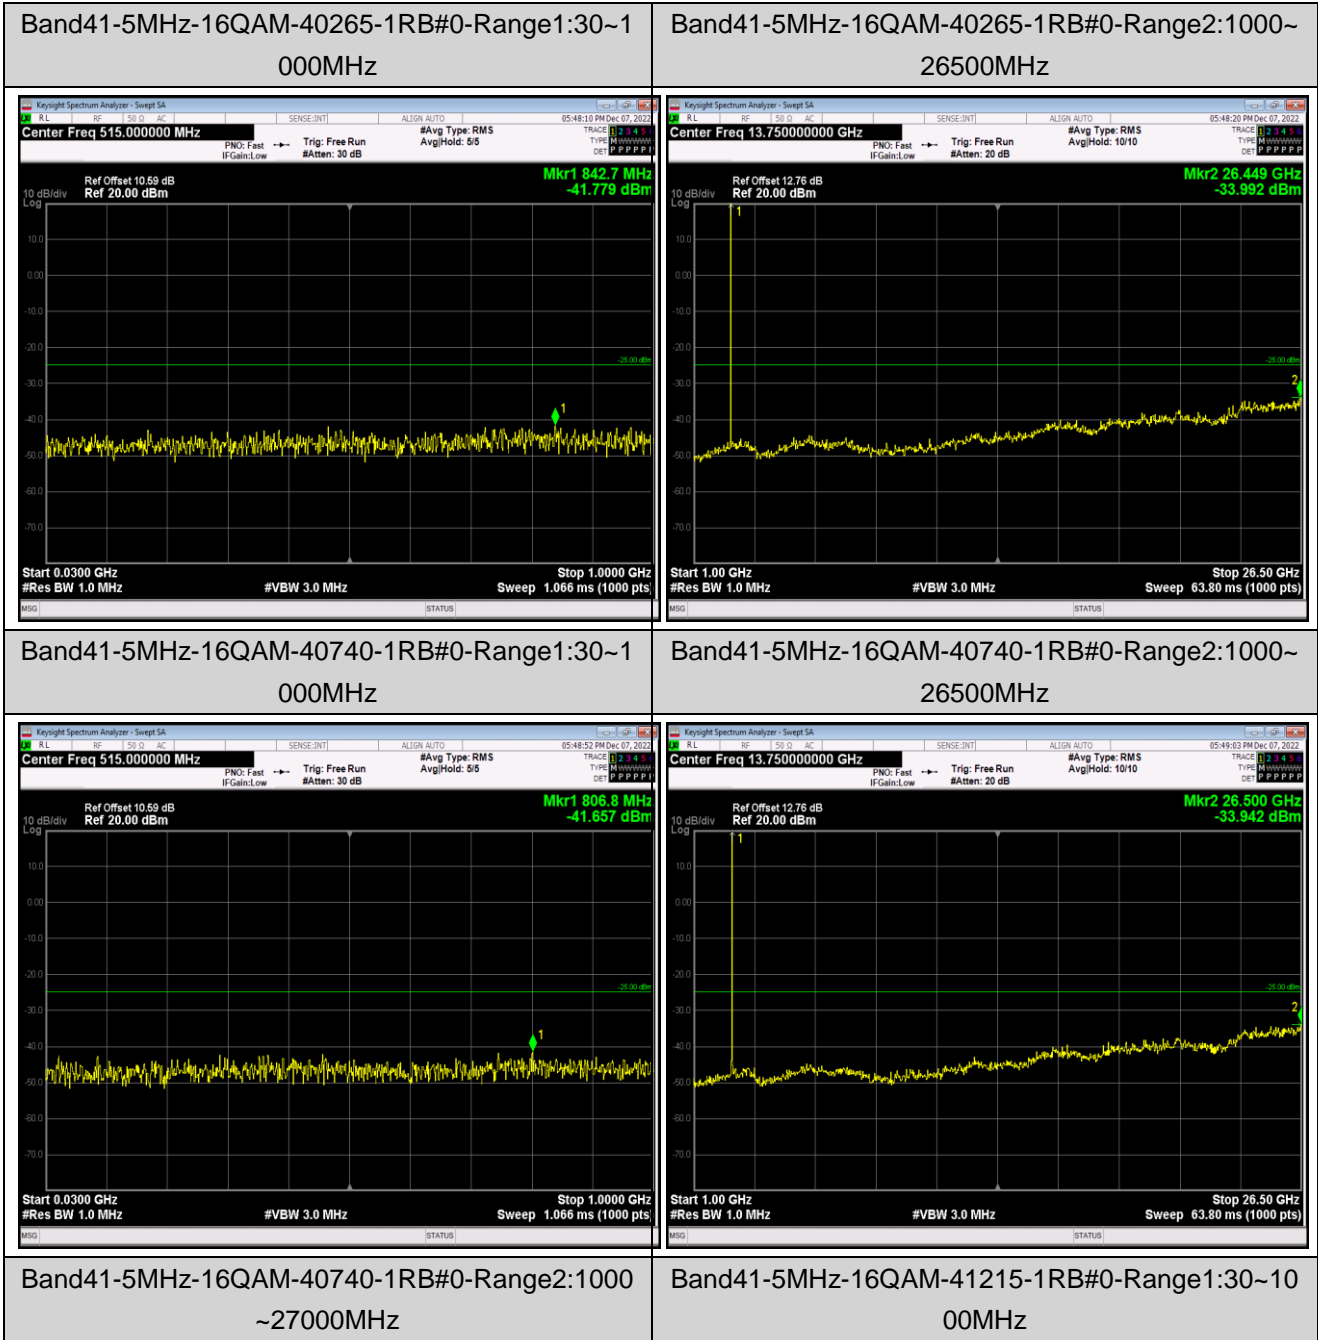

Band17-5MHz-QPSK-23825-1RB#0-Range2:1000~10000MHz

Band17-5MHz-16QAM-23755-1RB#0-Range1:30~1000MHz

Band17-5MHz-16QAM-23755-1RB#0-Range2:1000~10000MHz

Band17-10MHz-QPSK-23790-1RB#0-Range1:30~1000MHz

Band17-10MHz-QPSK-23790-1RB#0-Range2:1000~10000MHz

Band17-10MHz-QPSK-23800-1RB#0-Range1:30~1000MHz

Band17-10MHz-QPSK-23800-1RB#0-Range2:1000~10000MHz

Band41-5MHz-QPSK-400265-1RB#0-Range1:30~1000MHz

Band41-5MHz-QPSK-400265-1RB#0-Range2:1000~26500MHz

Band41-5MHz-QPSK-400265-1RB#0-Range2:1000~27000MHz

Band41-5MHz-QPSK-400265-1RB#0-Range1:30~1000MHz

Band41-5MHz-QPSK-41215-1RB#0-Range2:1000~27000MHz

Band41-5MHz-16QAM-400265-1RB#0-Range1:30~1000MHz

Band41-5MHz-16QAM-400265-1RB#0-Range2:1000~27000MHz

Band41-5MHz-16QAM-400265-1RB#0-Range2:1000~26500MHz

Band41-5MHz-16QAM-41215-1RB#0-Range2:1000~27000MHz

Band41-5MHz-16QAM-41215-1RB#0-Range2:1000~26500MHz

Band41-20MHz-QPSK-40340-1RB#0-Range1:30~1000MHz

Band41-20MHz-QPSK-40340-1RB#0-Range2:1000~26500MHz

Band41-20MHz-16QAM-40740-1RB#0-Range1:30~1000MHz