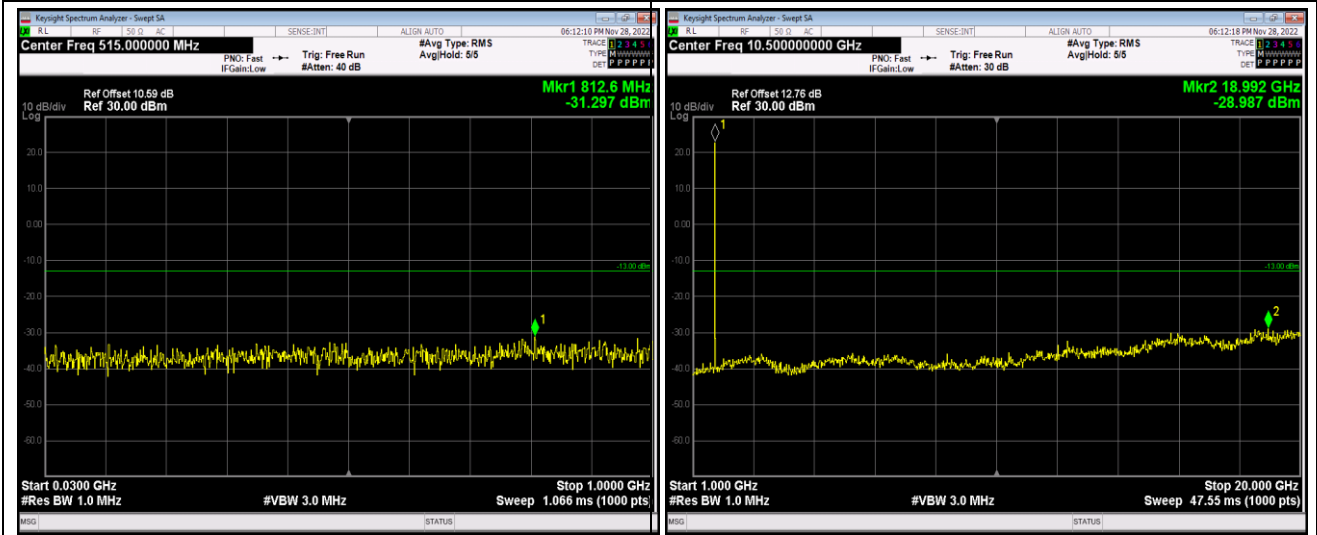

Band66-1.4MHz-16QAM-131979-1RB#0-Range1:3
0~1000MHz

Band66-1.4MHz-16QAM-132322-1RB#0-Range2:100
0~20000MHz

Band66-1.4MHz-16QAM-131979-1RB#0-Range2:100
0~20000MHz

Band66-1.4MHz-16QAM-132322-1RB#0-Range1:3
0~1000MHz