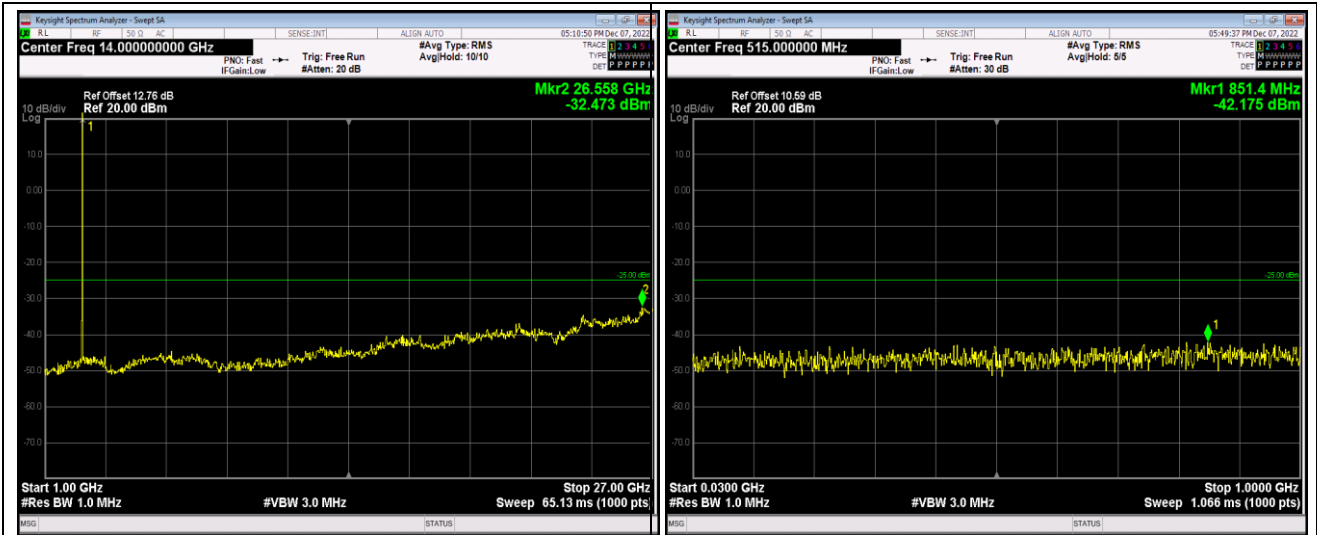

Band41-5MHz-QPSK-400265-1RB#0-Range1:30~1000MHz

Band41-5MHz-QPSK-41215-1RB#0-Range2:1000~27000MHz

Band41-5MHz-16QAM-400265-1RB#0-Range1:30~1000MHz

Band41-5MHz-16QAM-400265-1RB#0-Range2:1000~27000MHz

Band41-5MHz-16QAM-400265-1RB#0-Range2:1000~26500MHz