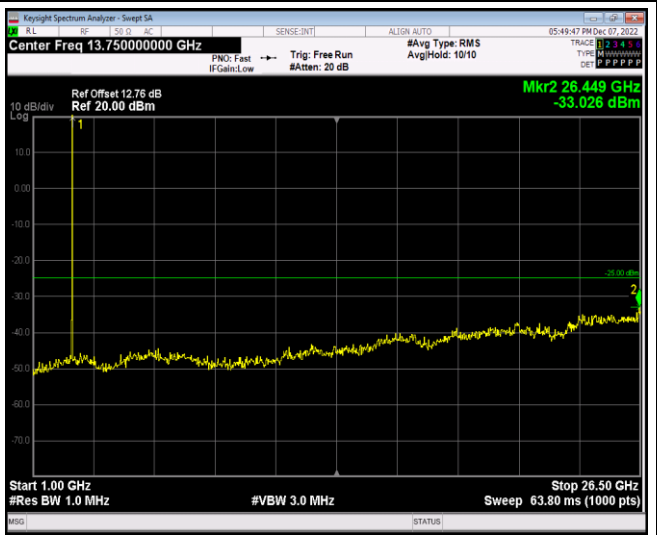

Band41-5MHz-16QAM-41215-1RB#0-Range2:1000~26500MHz

Band41-20MHz-QPSK-40340-1RB#0-Range2:1000~26500MHz