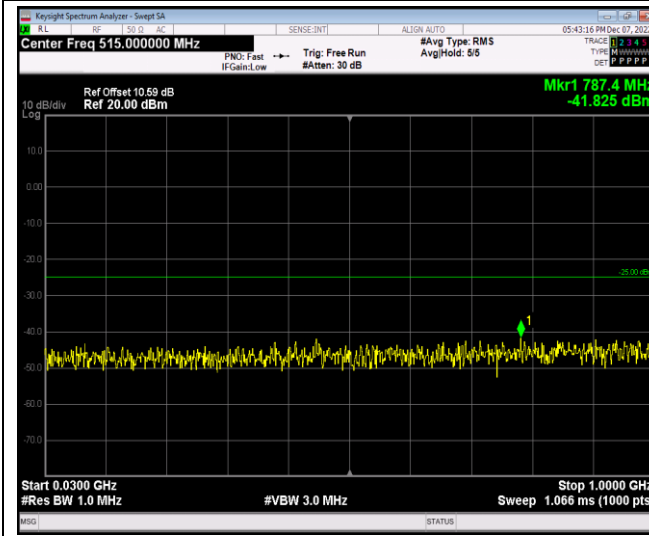

Band41-5MHz-16QAM-41215-1RB#0-Range2:1000~27000MHz

Band41-5MHz-16QAM-41215-1RB#0-Range2:1000~26500MHz

Band41-20MHz-QPSK-40340-1RB#0-Range1:30~1000MHz

Band41-20MHz-QPSK-40340-1RB#0-Range2:1000~26500MHz

Band41-20MHz-16QAM-40740-1RB#0-Range1:30~1000MHz