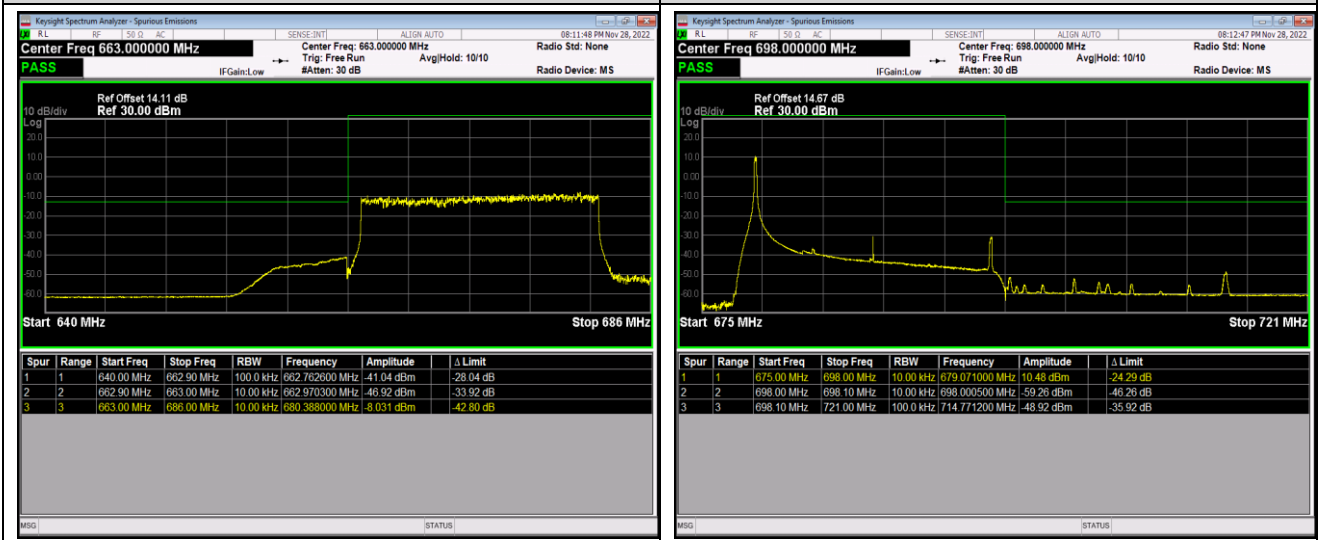

Band71-20MHz-QPSK-133372-1RB#99

Band71-20MHz-QPSK-133372-100RB#0

Band71-20MHz-16QAM-133222-1RB#0

Band71-20MHz-16QAM-133222-1RB#99

Appendix E: Conducted Spurious Emission

Test Result (worst case)

Band	Bandwidth	Modulation	Channel	RB Configuration	Frequency Range	Result (dBm)	Verdict
Band2	1.4MHz	QPSK	18607	1RB#0	Range1:30~1000MHz	-30.29	PASS
Band2	1.4MHz	QPSK	18607	1RB#0	Range2:1000~20000MHz	-28.39	PASS
Band2	1.4MHz	QPSK	18900	1RB#0	Range1:30~1000MHz	-30.79	PASS
Band2	1.4MHz	QPSK	18900	1RB#0	Range2:1000~20000MHz	-28.75	PASS
Band2	1.4MHz	QPSK	19193	1RB#0	Range1:30~1000MHz	-32.1	PASS
Band2	1.4MHz	QPSK	19193	1RB#0	Range2:1000~20000MHz	-28.32	PASS
Band2	1.4MHz	16QAM	18607	1RB#0	Range1:30~1000MHz	-31.36	PASS
Band2	1.4MHz	16QAM	18607	1RB#0	Range2:1000~20000MHz	-28.38	PASS
Band2	1.4MHz	16QAM	18900	1RB#0	Range1:30~1000MHz	-30.65	PASS
Band2	1.4MHz	16QAM	18900	1RB#0	Range2:1000~20000MHz	-28.28	PASS
Band2	1.4MHz	16QAM	19193	1RB#0	Range1:30~1000MHz	-31.31	PASS
Band2	1.4MHz	16QAM	19193	1RB#0	Range2:1000~20000MHz	-28.77	PASS
Band2	20MHz	QPSK	18700	1RB#0	Range1:30~1000MHz	-31.5	PASS
Band2	20MHz	QPSK	18700	1RB#0	Range2:1000~20000MHz	-28.39	PASS
Band2	20MHz	QPSK	18900	1RB#0	Range1:30~1000MHz	-31.05	PASS
Band2	20MHz	QPSK	18900	1RB#0	Range2:1000~20000MHz	-28.92	PASS
Band2	20MHz	QPSK	19100	1RB#0	Range1:30~1000MHz	-31.02	PASS
Band2	20MHz	QPSK	19100	1RB#0	Range2:1000~20000MHz	-28.44	PASS
Band2	20MHz	16QAM	18700	1RB#0	Range1:30~1000MHz	-30.96	PASS
Band2	20MHz	16QAM	18700	1RB#0	Range2:1000~20000MHz	-28.05	PASS
Band2	20MHz	16QAM	18900	1RB#0	Range1:30~1000MHz	-31.51	PASS
Band2	20MHz	16QAM	18900	1RB#0	Range2:1000~20000MHz	-28.58	PASS
Band2	20MHz	16QAM	19100	1RB#0	Range1:30~1000MHz	-31.82	PASS
Band2	20MHz	16QAM	19100	1RB#0	Range2:1000~20000MHz	-28.68	PASS
Band5	1.4MHz	QPSK	20407	1RB#0	Range1:30~1000MHz	-39.73	PASS
Band5	1.4MHz	QPSK	20407	1RB#0	Range2:1000~10000MHz	-35.11	PASS
Band5	1.4MHz	QPSK	20525	1RB#0	Range1:30~1000MHz	-40.82	PASS
Band5	1.4MHz	QPSK	20525	1RB#0	Range2:1000~10000MHz	-35.11	PASS
Band5	1.4MHz	QPSK	20643	1RB#0	Range1:30~1000MHz	-40.38	PASS
Band5	1.4MHz	QPSK	20643	1RB#0	Range2:1000~10000MHz	-35.25	PASS
Band5	1.4MHz	16QAM	20407	1RB#0	Range1:30~1000MHz	-40.83	PASS
Band5	1.4MHz	16QAM	20407	1RB#0	Range2:1000~10000MHz	-35.33	PASS
Band5	1.4MHz	16QAM	20525	1RB#0	Range1:30~1000MHz	-40.65	PASS
Band5	1.4MHz	16QAM	20525	1RB#0	Range2:1000~10000MHz	-35.4	PASS
Band5	1.4MHz	16QAM	20643	1RB#0	Range1:30~1000MHz	-40.69	PASS
Band5	1.4MHz	16QAM	20643	1RB#0	Range2:1000~10000MHz	-34.86	PASS