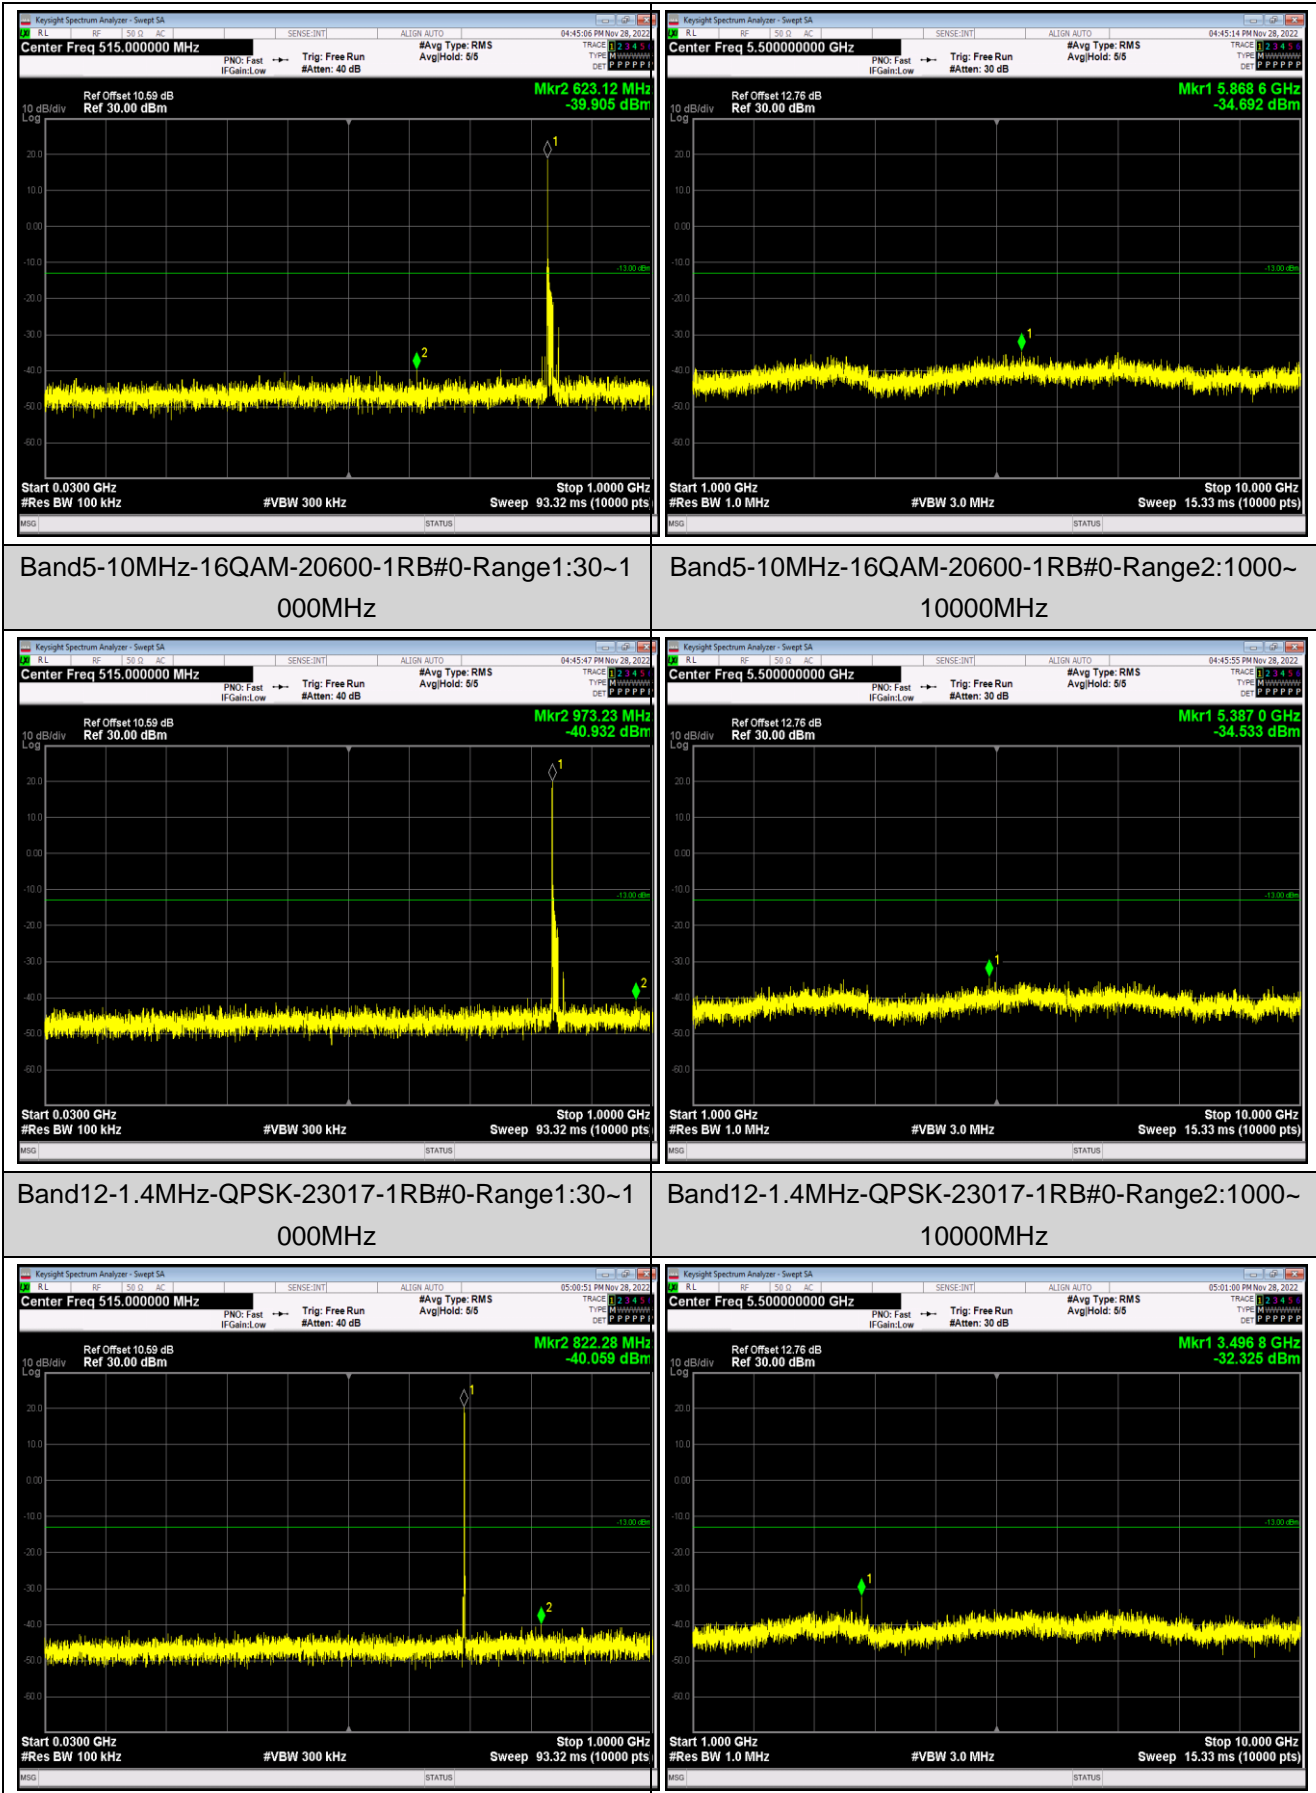

Band2-1.4MHz-16QAM-18900-1RB#0-Range1:30~1000MHz

Band2-1.4MHz-16QAM-18900-1RB#0-Range2:1000~20000MHz

Band2-20MHz-QPSK-19100-1RB#0-Range1:30~1000MHz

Band2-20MHz-QPSK-19100-1RB#0-Range2:1000~20000MHz

Band2-20MHz-16QAM-18700-1RB#0-Range1:30~1000MHz

Band2-20MHz-16QAM-18700-1RB#0-Range2:1000~20000MHz

Band5-1.4MHz-QPSK-20525-1RB#0-Range1:30~1000MHz

Band5-1.4MHz-QPSK-20525-1RB#0-Range2:1000~10000MHz

Band5-1.4MHz-QPSK-20643-1RB#0-Range1:30~1000MHz

Band5-1.4MHz-QPSK-20643-1RB#0-Range2:1000~10000MHz

Band12-1.4MHz-16QAM-23095-1RB#0-Range1:30
~1000MHz

Band12-1.4MHz-16QAM-23095-1RB#0-Range2:1000
~10000MHz

Band12-1.4MHz-16QAM-23173-1RB#0-Range1:30
~1000MHz

Band12-1.4MHz-16QAM-23173-1RB#0-Range2:1000
~10000MHz