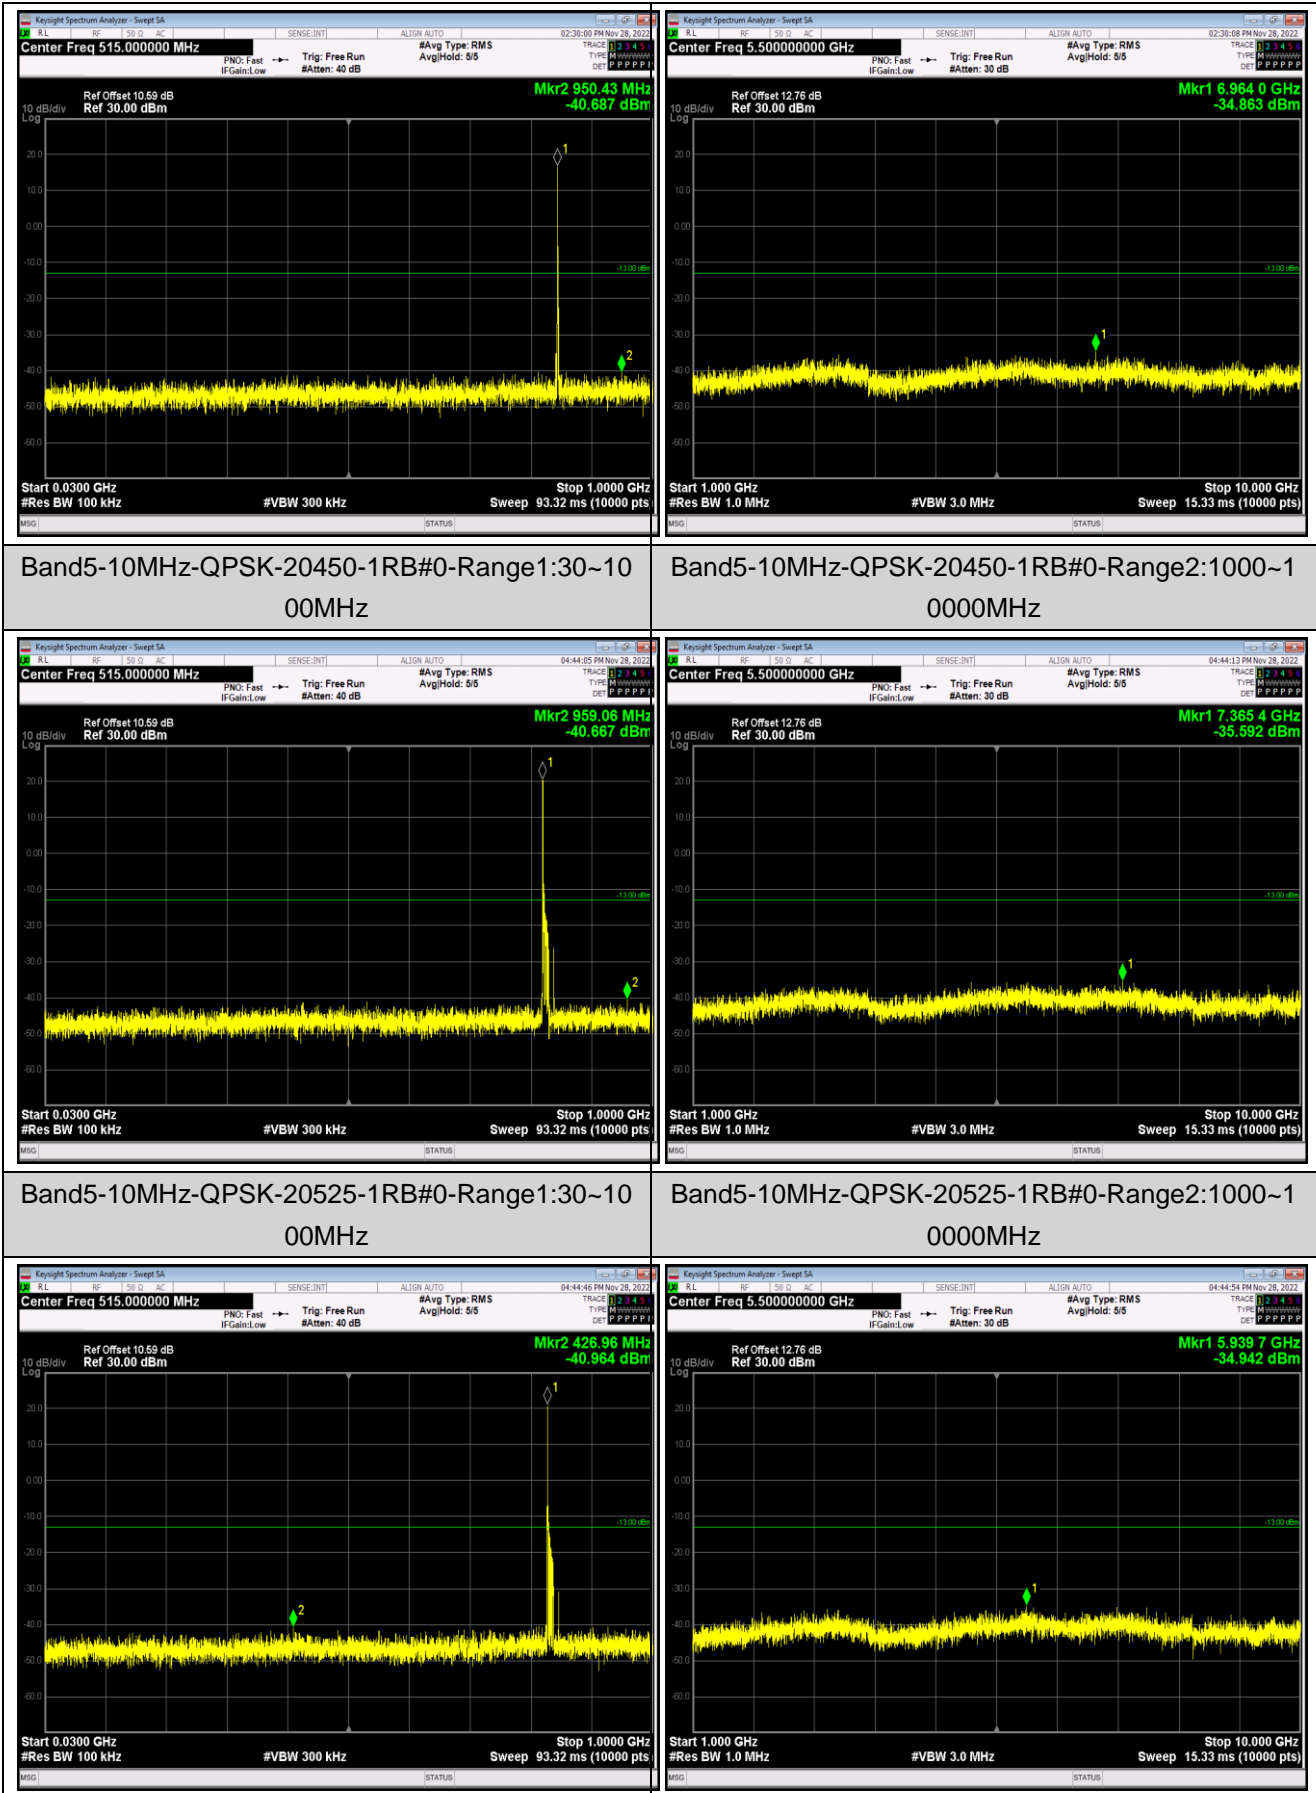

Band2-1.4MHz-16QAM-18900-1RB#0-Range1:30~1000MHz

Band2-1.4MHz-16QAM-18900-1RB#0-Range2:1000~20000MHz

Band2-20MHz-QPSK-19100-1RB#0-Range1:30~1000MHz

Band2-20MHz-QPSK-19100-1RB#0-Range2:1000~20000MHz

Band2-20MHz-16QAM-18700-1RB#0-Range1:30~1000MHz

Band2-20MHz-16QAM-18700-1RB#0-Range2:1000~20000MHz

Band5-1.4MHz-QPSK-20525-1RB#0-Range1:30~1000MHz

Band5-1.4MHz-QPSK-20525-1RB#0-Range2:1000~10000MHz

Band5-1.4MHz-QPSK-20643-1RB#0-Range1:30~1000MHz

Band5-1.4MHz-QPSK-20643-1RB#0-Range2:1000~10000MHz

Band12-1.4MHz-16QAM-23095-1RB#0-Range1:30
~1000MHz

Band12-1.4MHz-16QAM-23095-1RB#0-Range2:1000
~10000MHz

Band12-1.4MHz-16QAM-23173-1RB#0-Range1:30
~1000MHz

Band12-1.4MHz-16QAM-23173-1RB#0-Range2:1000
~10000MHz