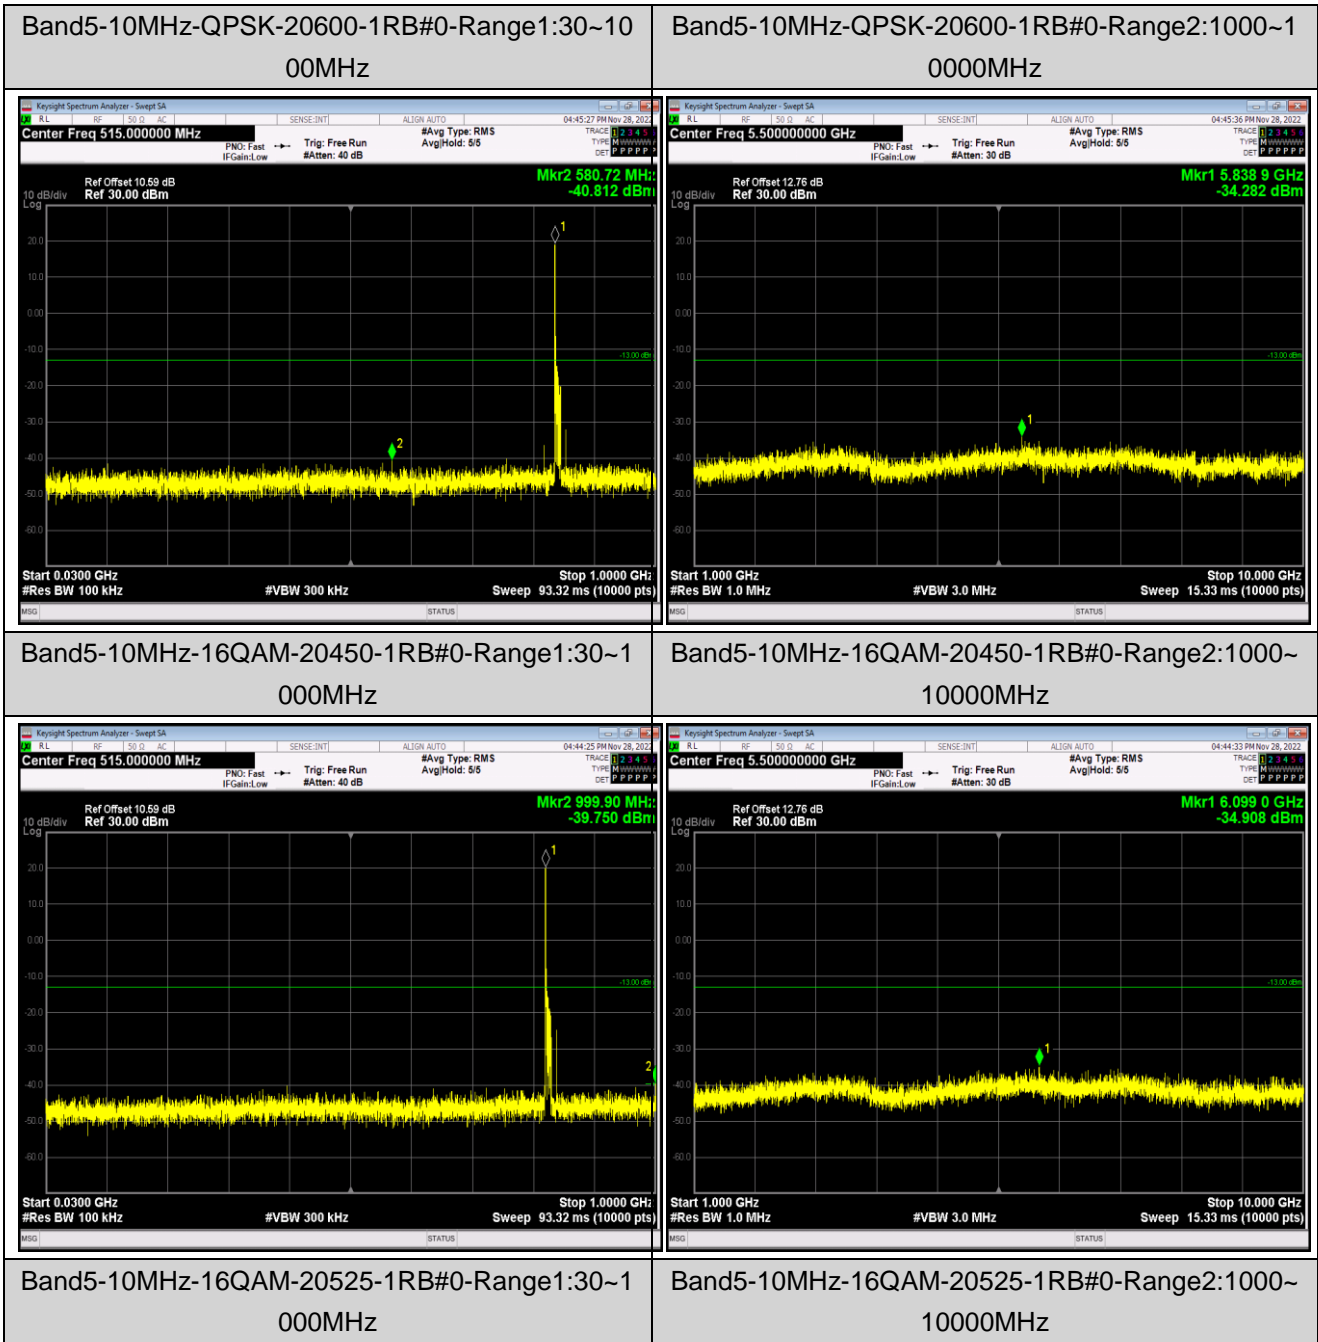

Band2-1.4MHz-16QAM-18900-1RB#0-Range1:30~1000MHz

Band2-1.4MHz-16QAM-18900-1RB#0-Range2:1000~20000MHz

Band2-20MHz-QPSK-19100-1RB#0-Range1:30~1000MHz

Band2-20MHz-QPSK-19100-1RB#0-Range2:1000~20000MHz

Band2-20MHz-16QAM-18700-1RB#0-Range1:30~1000MHz

Band2-20MHz-16QAM-18700-1RB#0-Range2:1000~20000MHz

Band5-1.4MHz-QPSK-20525-1RB#0-Range1:30~1000MHz

Band5-1.4MHz-QPSK-20525-1RB#0-Range2:1000~10000MHz

Band5-1.4MHz-QPSK-20643-1RB#0-Range1:30~1000MHz

Band5-1.4MHz-QPSK-20643-1RB#0-Range2:1000~10000MHz

Band12-1.4MHz-16QAM-23095-1RB#0-Range1:30
~1000MHz

Band12-1.4MHz-16QAM-23095-1RB#0-Range2:1000
~10000MHz

Band12-1.4MHz-16QAM-23173-1RB#0-Range1:30
~1000MHz

Band12-1.4MHz-16QAM-23173-1RB#0-Range2:1000
~10000MHz