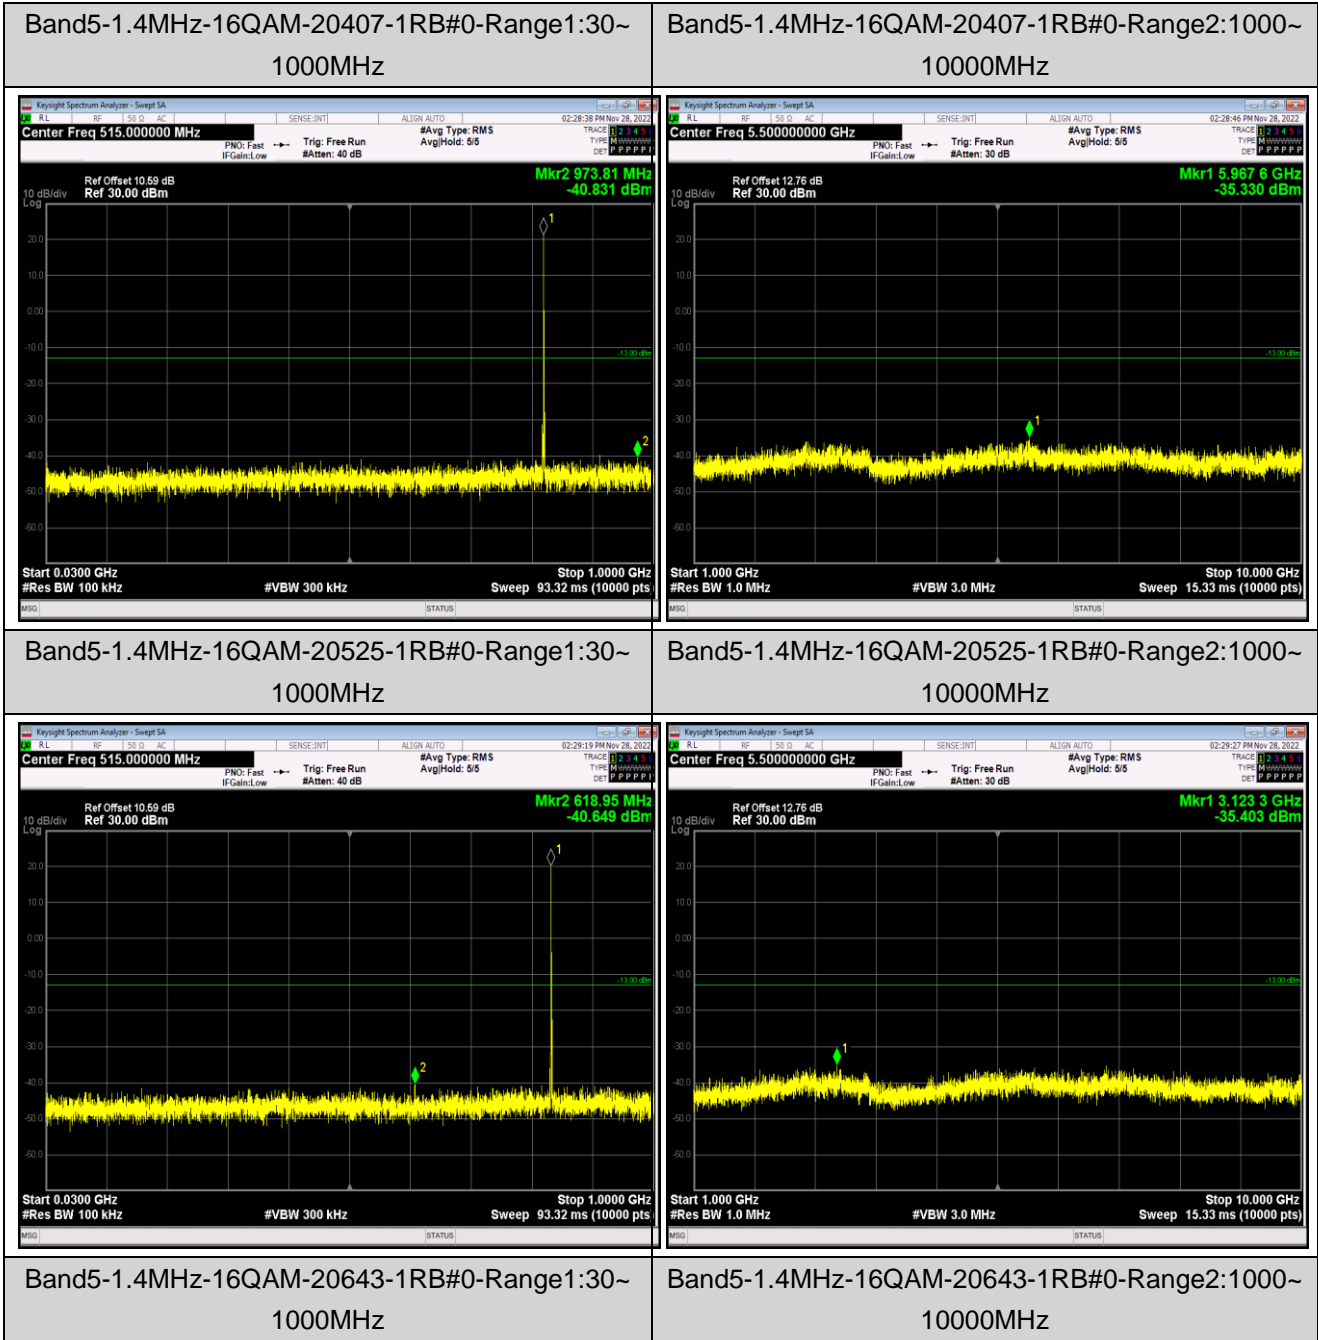

Band2-1.4MHz-16QAM-18900-1RB#0-Range1:30~1000MHz

Band2-1.4MHz-16QAM-18900-1RB#0-Range2:1000~20000MHz

Band2-20MHz-QPSK-19100-1RB#0-Range1:30~1000MHz

Band2-20MHz-QPSK-19100-1RB#0-Range2:1000~20000MHz

Band2-20MHz-16QAM-18700-1RB#0-Range1:30~1000MHz

Band2-20MHz-16QAM-18700-1RB#0-Range2:1000~20000MHz

Band5-1.4MHz-QPSK-20525-1RB#0-Range1:30~1000MHz

Band5-1.4MHz-QPSK-20525-1RB#0-Range2:1000~10000MHz

Band5-1.4MHz-QPSK-20643-1RB#0-Range1:30~1000MHz

Band5-1.4MHz-QPSK-20643-1RB#0-Range2:1000~10000MHz

Band12-1.4MHz-16QAM-23095-1RB#0-Range1:30
~1000MHz

Band12-1.4MHz-16QAM-23095-1RB#0-Range2:1000
~10000MHz

Band12-1.4MHz-16QAM-23173-1RB#0-Range1:30
~1000MHz

Band12-1.4MHz-16QAM-23173-1RB#0-Range2:1000
~10000MHz