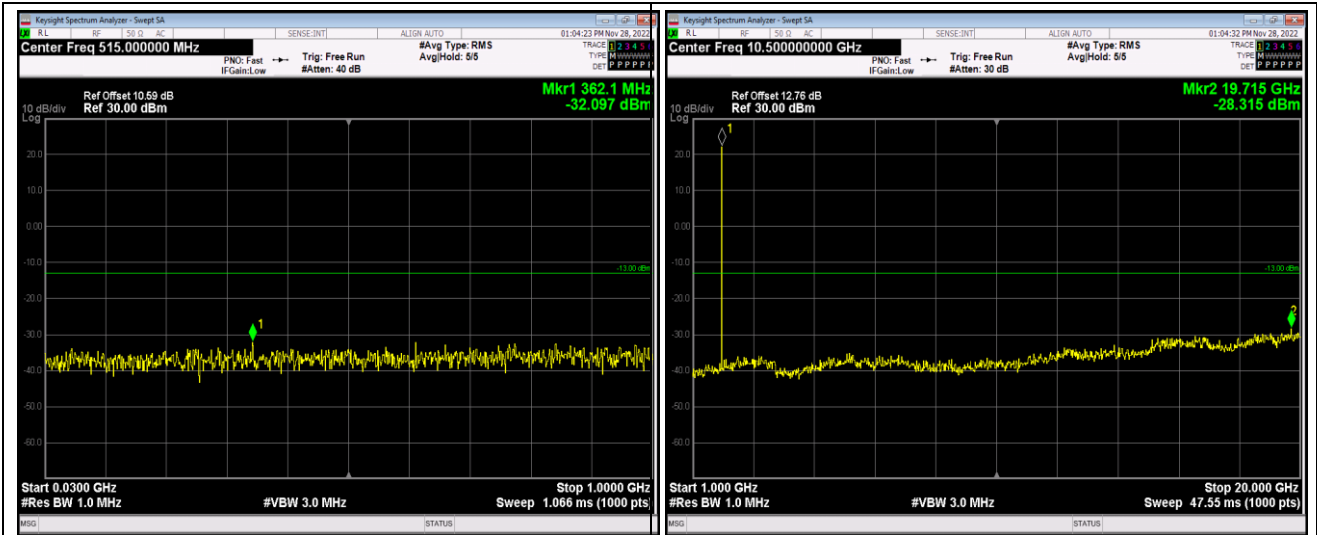

Band2-1.4MHz-16QAM-18607-1RB#0-Range2:1000~20000MHz

Band2-1.4MHz-16QAM-18607-1RB#0-Range1:30~1000MHz