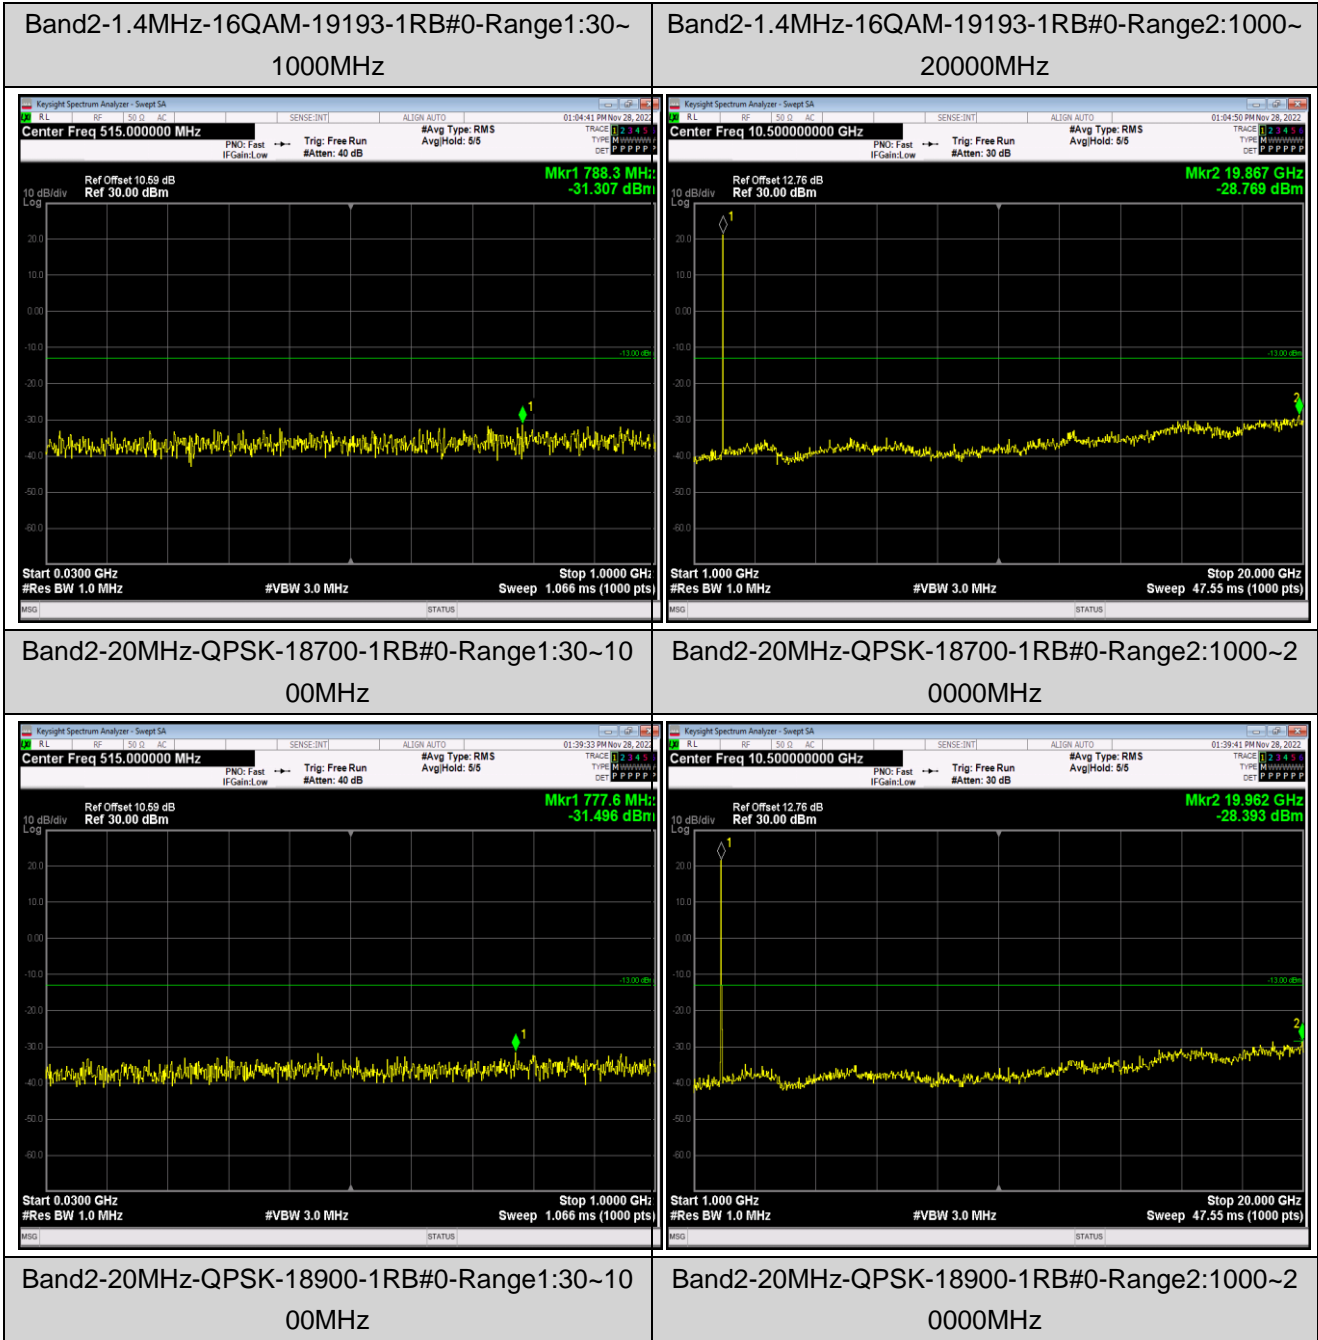

Band71	5MHz	16QAM	133297	1RB#0	Range1:30~1000MHz	-40.74	PASS
Band71	5MHz	16QAM	133297	1RB#0	Range2:1000~10000MHz	-35.13	PASS
Band71	5MHz	16QAM	133447	1RB#0	Range1:30~1000MHz	-40.03	PASS
Band71	5MHz	16QAM	133447	1RB#0	Range2:1000~10000MHz	-35.52	PASS
Band71	20MHz	QPSK	133222	1RB#0	Range1:30~1000MHz	-40.65	PASS
Band71	20MHz	QPSK	133222	1RB#0	Range2:1000~10000MHz	-34.87	PASS
Band71	20MHz	QPSK	133322	1RB#0	Range1:30~1000MHz	-40.98	PASS
Band71	20MHz	QPSK	133322	1RB#0	Range2:1000~10000MHz	-34.9	PASS
Band71	20MHz	QPSK	133372	1RB#0	Range1:30~1000MHz	-40.15	PASS
Band71	20MHz	QPSK	133372	1RB#0	Range2:1000~10000MHz	-34.68	PASS
Band71	20MHz	16QAM	133222	1RB#0	Range1:30~1000MHz	-40.43	PASS
Band71	20MHz	16QAM	133222	1RB#0	Range2:1000~10000MHz	-35.16	PASS
Band71	20MHz	16QAM	133322	1RB#0	Range1:30~1000MHz	-40.16	PASS
Band71	20MHz	16QAM	133322	1RB#0	Range2:1000~10000MHz	-34.48	PASS
Band71	20MHz	16QAM	133372	1RB#0	Range1:30~1000MHz	-40.44	PASS
Band71	20MHz	16QAM	133372	1RB#0	Range2:1000~10000MHz	-35.29	PASS

Remark: All bandwidth and all modulation had been tested, but only the worst case data displayed in this report.

Test Graphs

Band2-1.4MHz-16QAM-18607-1RB#0-Range1:30~1000MHz

Band2-1.4MHz-16QAM-18607-1RB#0-Range2:1000~20000MHz

Band2-1.4MHz-16QAM-18900-1RB#0-Range1:30~1000MHz

Band2-1.4MHz-16QAM-18900-1RB#0-Range2:1000~20000MHz

Band2-20MHz-QPSK-19100-1RB#0-Range1:30~1000MHz

Band2-20MHz-QPSK-19100-1RB#0-Range2:1000~20000MHz

Band2-20MHz-16QAM-18700-1RB#0-Range1:30~1000MHz