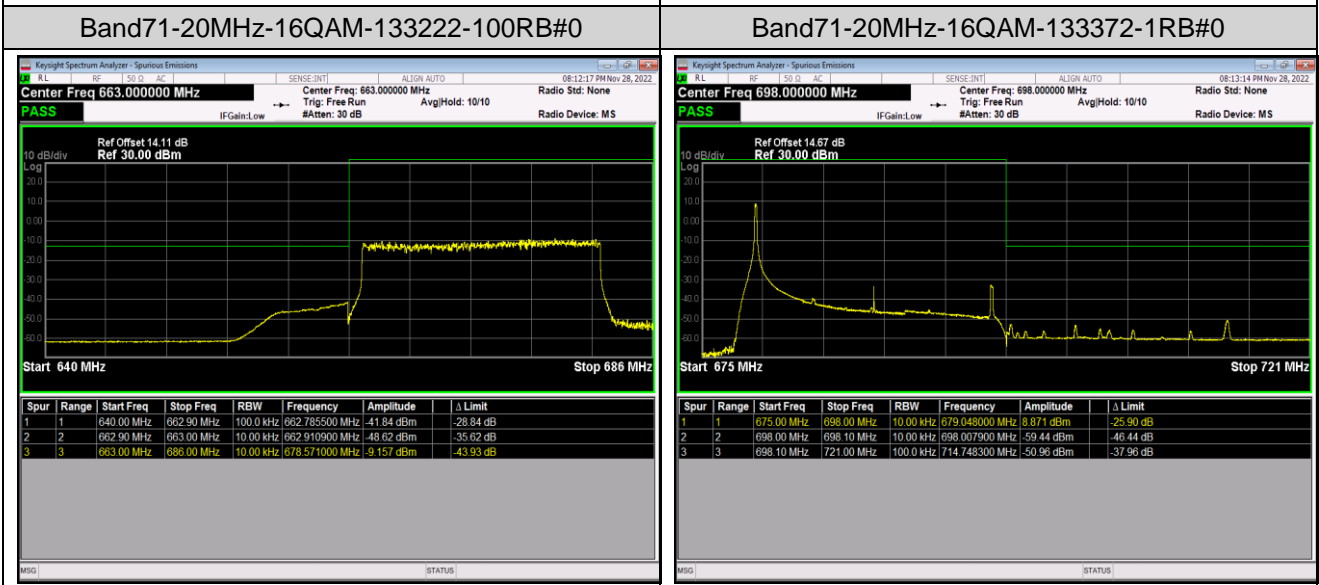

Band71-20MHz-QPSK-133372-1RB#99

Band71-20MHz-QPSK-133372-100RB#0

Band71-20MHz-16QAM-133222-1RB#0

Band71-20MHz-16QAM-133222-1RB#99

Appendix E: Conducted Spurious Emission

Test Result (worst case)

Band	Bandwidth	Modulation	Channel	RB Configuration	Frequency Range	Result (dBm)	Verdict
Band2	1.4MHz	QPSK	18607	1RB#0	Range1:30~1000MHz	-30.29	PASS
Band2	1.4MHz	QPSK	18607	1RB#0	Range2:1000~20000MHz	-28.39	PASS
Band2	1.4MHz	QPSK	18900	1RB#0	Range1:30~1000MHz	-30.79	PASS
Band2	1.4MHz	QPSK	18900	1RB#0	Range2:1000~20000MHz	-28.75	PASS
Band2	1.4MHz	QPSK	19193	1RB#0	Range1:30~1000MHz	-32.1	PASS
Band2	1.4MHz	QPSK	19193	1RB#0	Range2:1000~20000MHz	-28.32	PASS
Band2	1.4MHz	16QAM	18607	1RB#0	Range1:30~1000MHz	-31.36	PASS
Band2	1.4MHz	16QAM	18607	1RB#0	Range2:1000~20000MHz	-28.38	PASS
Band2	1.4MHz	16QAM	18900	1RB#0	Range1:30~1000MHz	-30.65	PASS
Band2	1.4MHz	16QAM	18900	1RB#0	Range2:1000~20000MHz	-28.28	PASS
Band2	1.4MHz	16QAM	19193	1RB#0	Range1:30~1000MHz	-31.31	PASS
Band2	1.4MHz	16QAM	19193	1RB#0	Range2:1000~20000MHz	-28.77	PASS
Band2	20MHz	QPSK	18700	1RB#0	Range1:30~1000MHz	-31.5	PASS
Band2	20MHz	QPSK	18700	1RB#0	Range2:1000~20000MHz	-28.39	PASS
Band2	20MHz	QPSK	18900	1RB#0	Range1:30~1000MHz	-31.05	PASS
Band2	20MHz	QPSK	18900	1RB#0	Range2:1000~20000MHz	-28.92	PASS
Band2	20MHz	QPSK	19100	1RB#0	Range1:30~1000MHz	-31.02	PASS
Band2	20MHz	QPSK	19100	1RB#0	Range2:1000~20000MHz	-28.44	PASS
Band2	20MHz	16QAM	18700	1RB#0	Range1:30~1000MHz	-30.96	PASS
Band2	20MHz	16QAM	18700	1RB#0	Range2:1000~20000MHz	-28.05	PASS
Band2	20MHz	16QAM	18900	1RB#0	Range1:30~1000MHz	-31.51	PASS
Band2	20MHz	16QAM	18900	1RB#0	Range2:1000~20000MHz	-28.58	PASS
Band2	20MHz	16QAM	19100	1RB#0	Range1:30~1000MHz	-31.82	PASS
Band2	20MHz	16QAM	19100	1RB#0	Range2:1000~20000MHz	-28.68	PASS
Band5	1.4MHz	QPSK	20407	1RB#0	Range1:30~1000MHz	-39.73	PASS
Band5	1.4MHz	QPSK	20407	1RB#0	Range2:1000~10000MHz	-35.11	PASS
Band5	1.4MHz	QPSK	20525	1RB#0	Range1:30~1000MHz	-40.82	PASS
Band5	1.4MHz	QPSK	20525	1RB#0	Range2:1000~10000MHz	-35.11	PASS
Band5	1.4MHz	QPSK	20643	1RB#0	Range1:30~1000MHz	-40.38	PASS
Band5	1.4MHz	QPSK	20643	1RB#0	Range2:1000~10000MHz	-35.25	PASS
Band5	1.4MHz	16QAM	20407	1RB#0	Range1:30~1000MHz	-40.83	PASS
Band5	1.4MHz	16QAM	20407	1RB#0	Range2:1000~10000MHz	-35.33	PASS
Band5	1.4MHz	16QAM	20525	1RB#0	Range1:30~1000MHz	-40.65	PASS
Band5	1.4MHz	16QAM	20525	1RB#0	Range2:1000~10000MHz	-35.4	PASS
Band5	1.4MHz	16QAM	20643	1RB#0	Range1:30~1000MHz	-40.69	PASS
Band5	1.4MHz	16QAM	20643	1RB#0	Range2:1000~10000MHz	-34.86	PASS