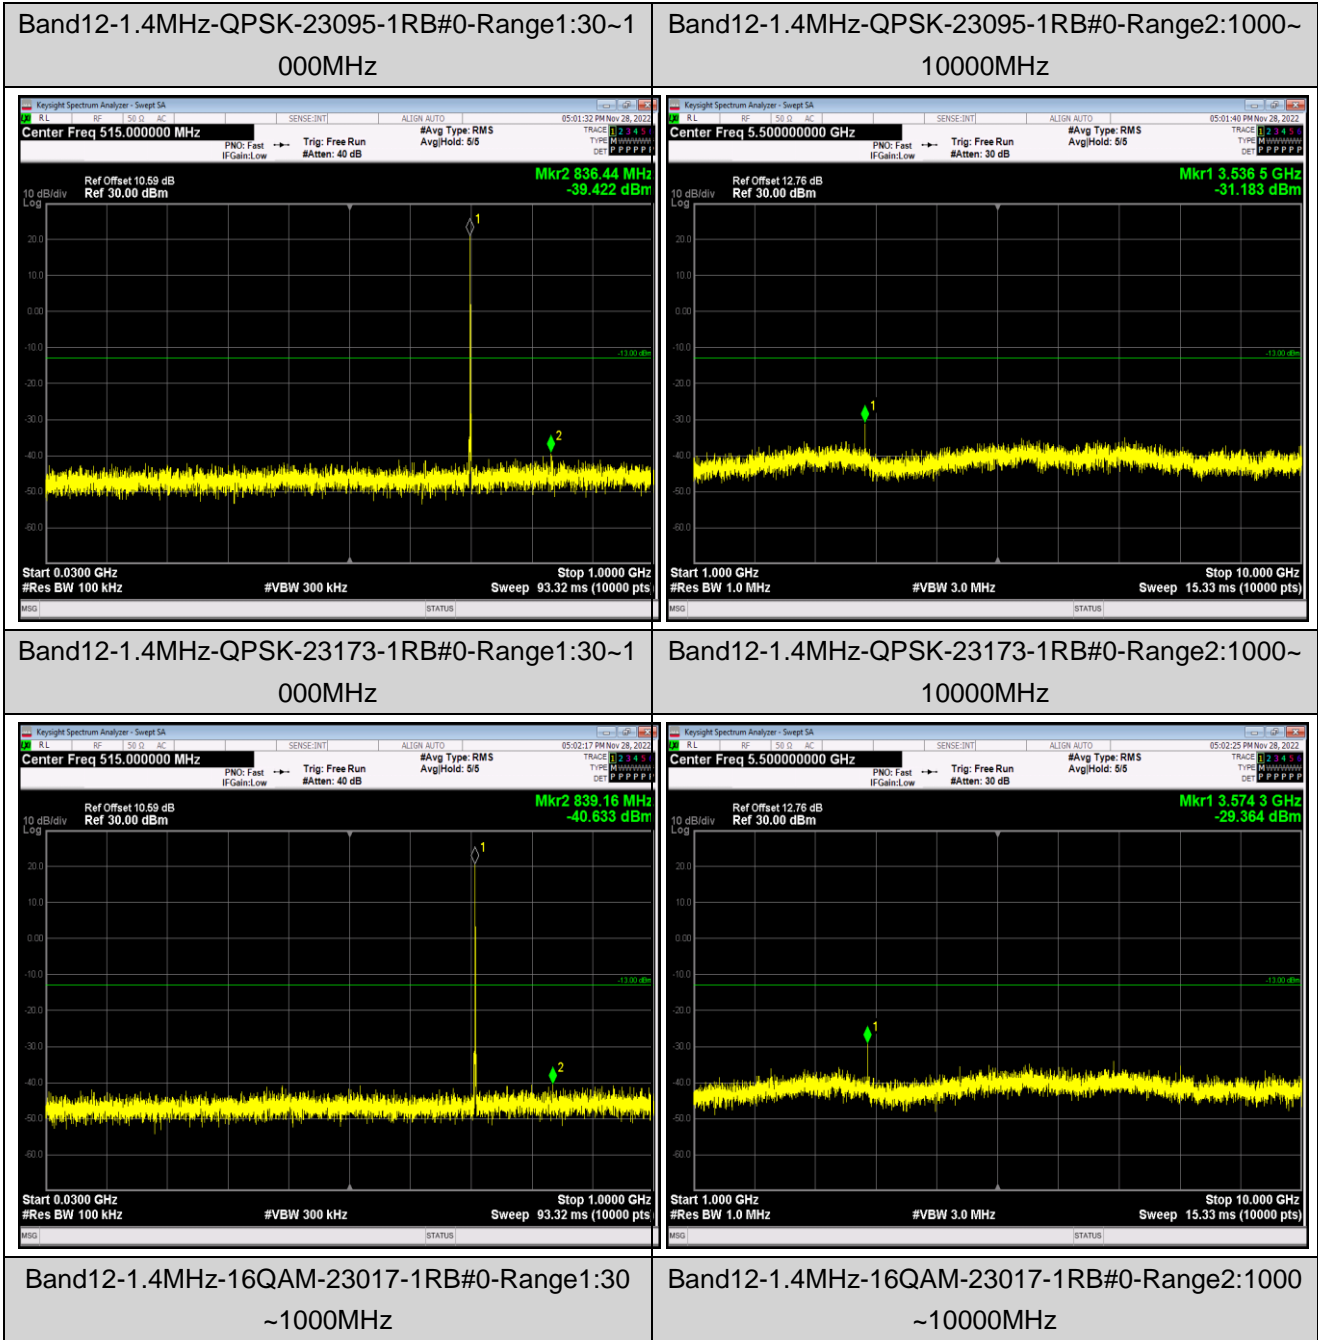

Band2-1.4MHz-16QAM-18900-1RB#0-Range1:30~1000MHz

Band2-1.4MHz-16QAM-18900-1RB#0-Range2:1000~20000MHz

Band2-20MHz-QPSK-19100-1RB#0-Range1:30~1000MHz

Band2-20MHz-QPSK-19100-1RB#0-Range2:1000~20000MHz

Band2-20MHz-16QAM-18700-1RB#0-Range1:30~1000MHz

Band2-20MHz-16QAM-18700-1RB#0-Range2:1000~20000MHz

Band5-1.4MHz-QPSK-20525-1RB#0-Range1:30~1000MHz

Band5-1.4MHz-QPSK-20525-1RB#0-Range2:1000~10000MHz

Band5-1.4MHz-QPSK-20643-1RB#0-Range1:30~1000MHz

Band5-1.4MHz-QPSK-20643-1RB#0-Range2:1000~10000MHz

Band12-1.4MHz-16QAM-23095-1RB#0-Range1:30
~1000MHz

Band12-1.4MHz-16QAM-23095-1RB#0-Range2:1000
~10000MHz

Band12-1.4MHz-16QAM-23173-1RB#0-Range1:30
~1000MHz

Band12-1.4MHz-16QAM-23173-1RB#0-Range2:1000
~10000MHz