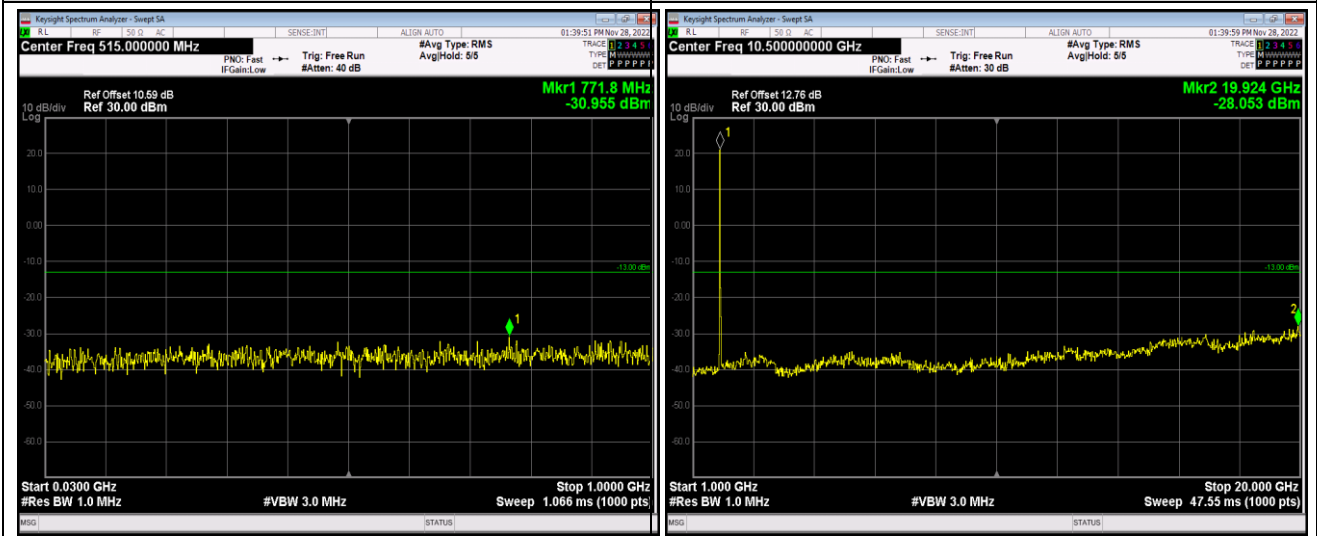

Band2-20MHz-16QAM-18700-1RB#0-Range1:30~1000MHz

Band2-20MHz-16QAM-18700-1RB#0-Range2:1000~20000MHz