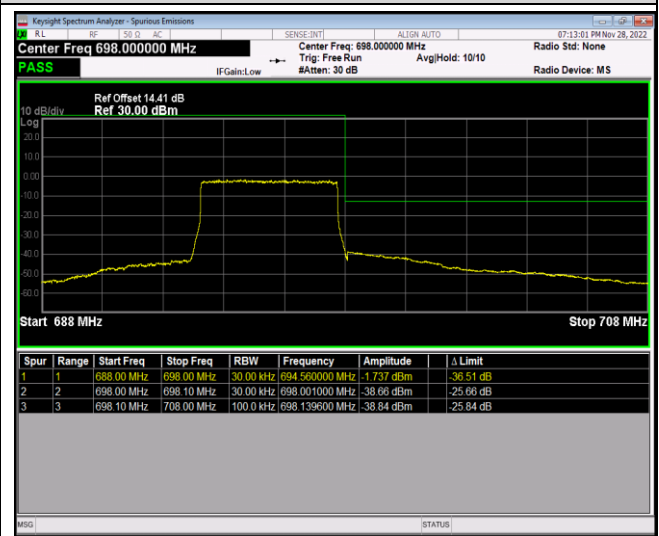

Band71-5MHz-16QAM-133447-25RB#0

Band71-20MHz-QPSK-133222-1RB#99