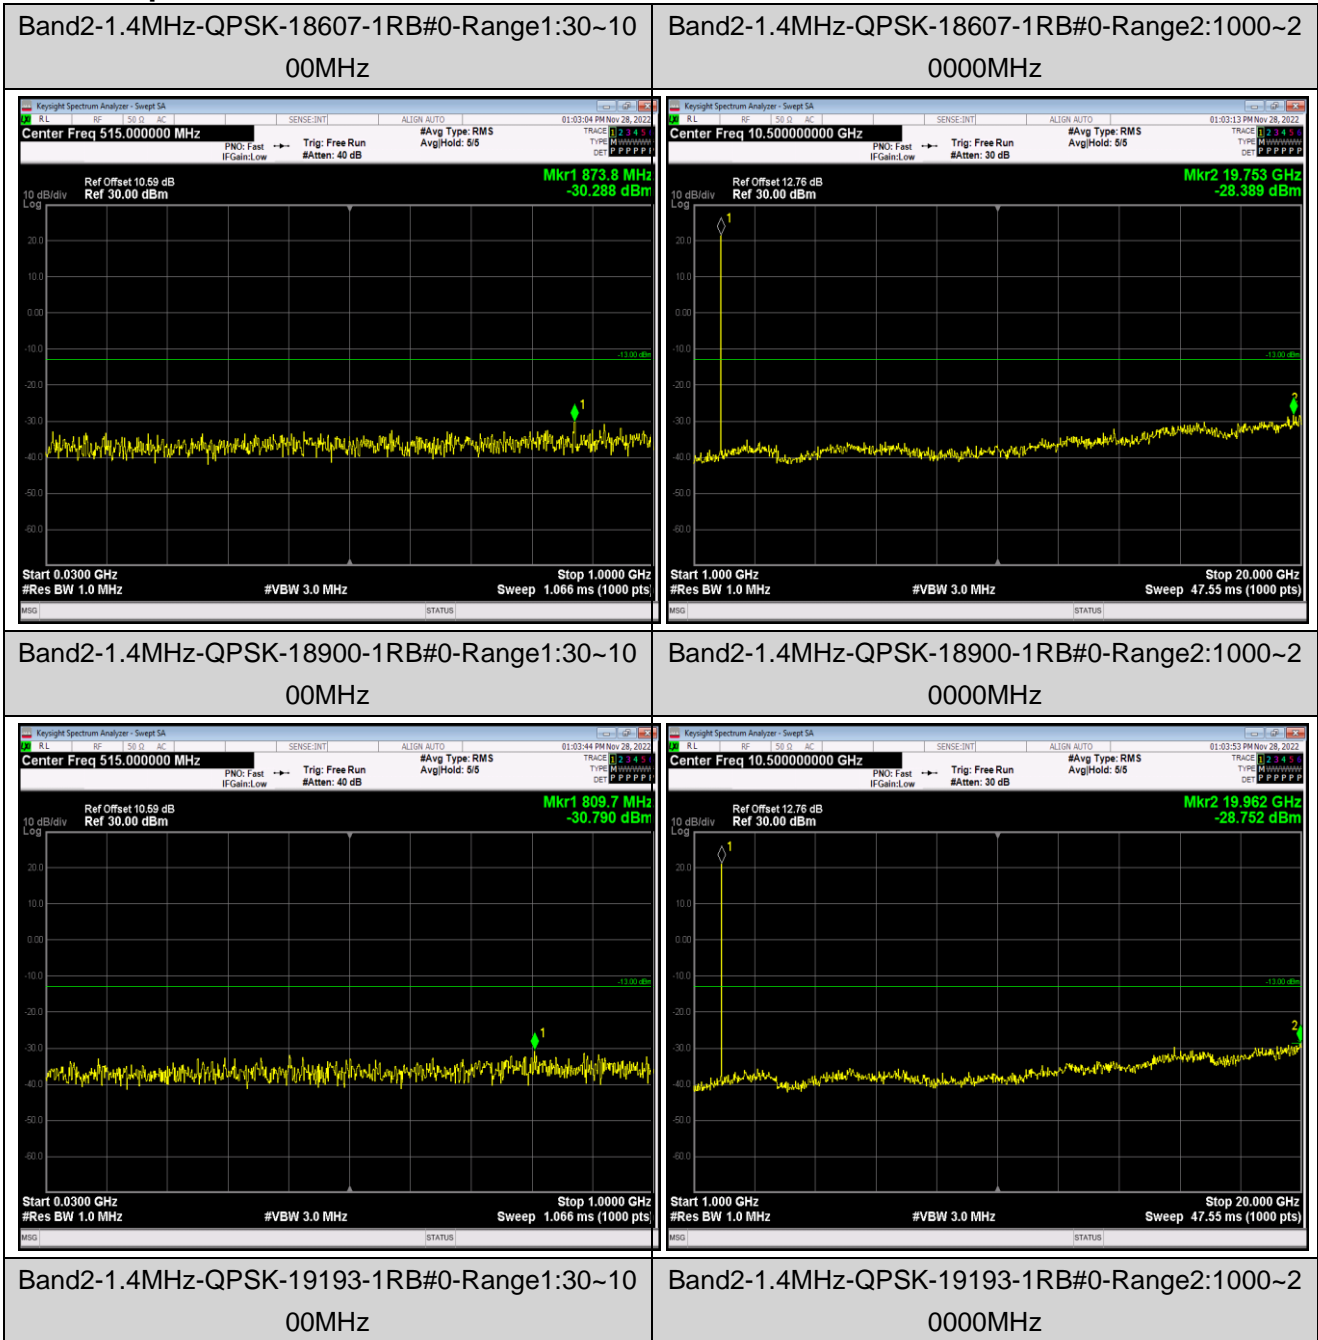

Test Graphs