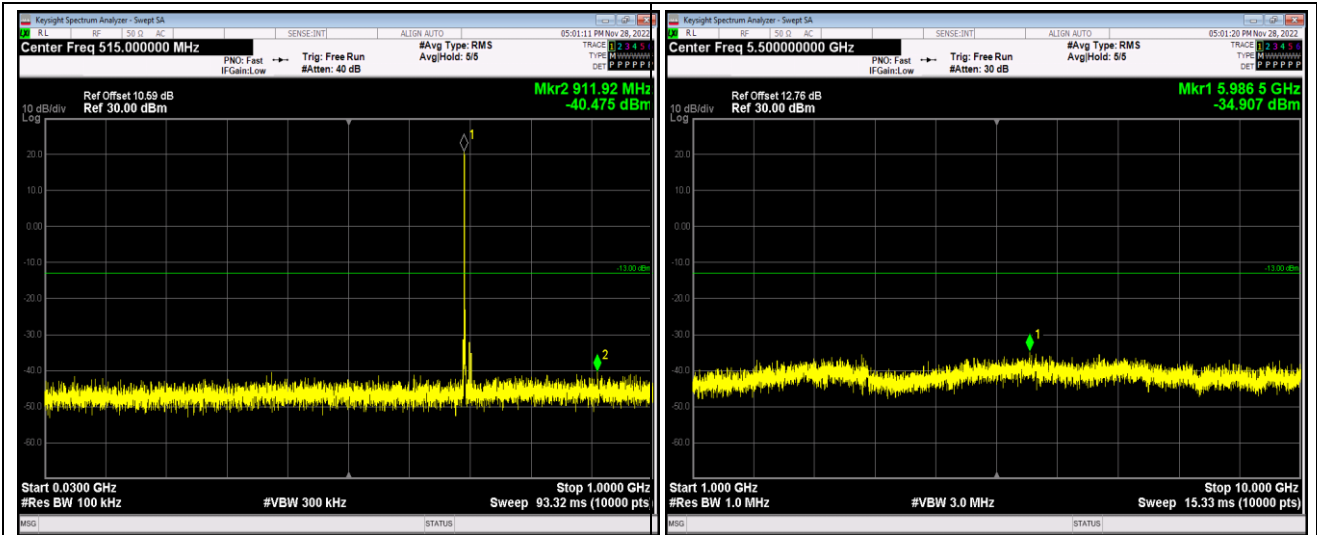

Band2-20MHz-16QAM-18700-1RB#0-Range2:1000~20000MHz

Band5-1.4MHz-QPSK-20525-1RB#0-Range1:30~1000MHz

Band5-1.4MHz-QPSK-20525-1RB#0-Range2:1000~10000MHz

Band5-1.4MHz-QPSK-20643-1RB#0-Range1:30~1000MHz

Band5-1.4MHz-QPSK-20643-1RB#0-Range2:1000~10000MHz