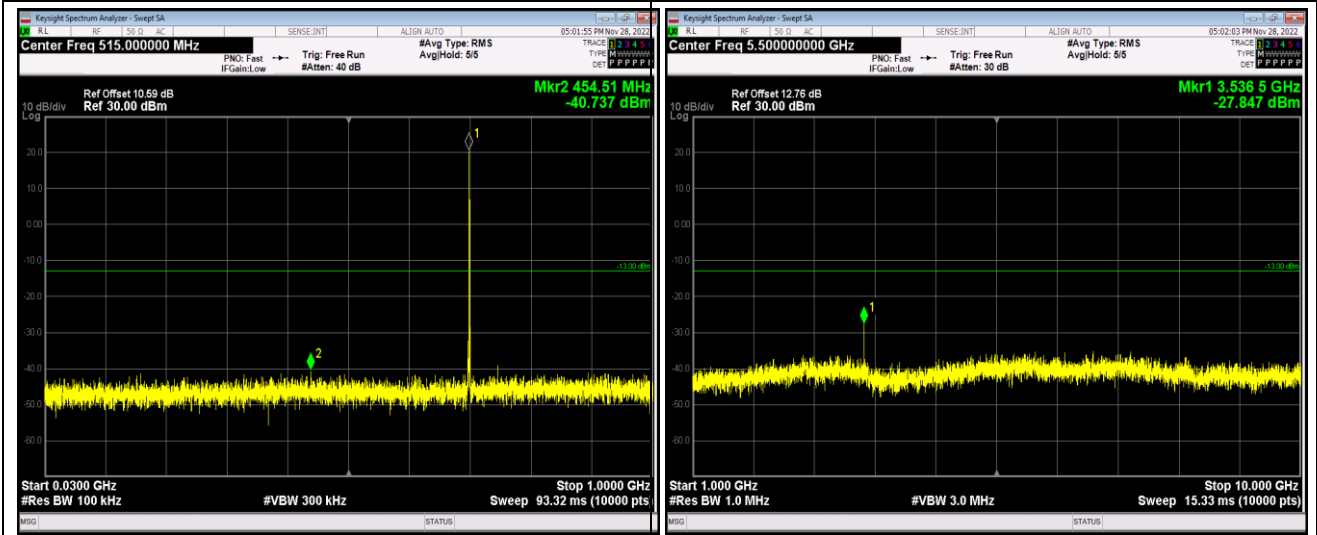

Band12-1.4MHz-16QAM-23095-1RB#0-Range1:30
~1000MHz

Band12-1.4MHz-16QAM-23173-1RB#0-Range2:1000
~10000MHz

Band12-1.4MHz-16QAM-23095-1RB#0-Range2:1000
~10000MHz

Band12-1.4MHz-16QAM-23173-1RB#0-Range1:30
~1000MHz