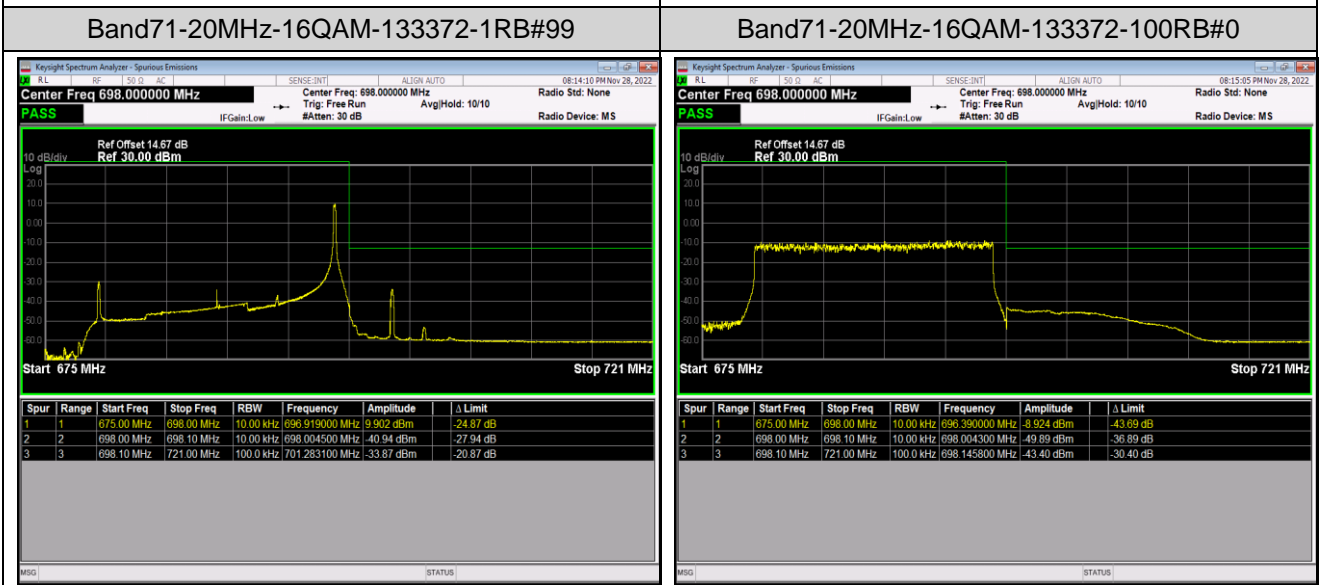

Band71-20MHz-QPSK-133372-1RB#99

Band71-20MHz-QPSK-133372-100RB#0

Band71-20MHz-16QAM-133222-1RB#0

Band71-20MHz-16QAM-133222-1RB#99

Appendix E: Conducted Spurious Emission

Test Result (worst case)

Band	Bandwidth	Modulation	Channel	RB Configuration	Frequency Range	Result (dBm)	Verdict
Band2	1.4MHz	QPSK	18607	1RB#0	Range1:30~1000MHz	-30.29	PASS
Band2	1.4MHz	QPSK	18607	1RB#0	Range2:1000~20000MHz	-28.39	PASS
Band2	1.4MHz	QPSK	18900	1RB#0	Range1:30~1000MHz	-30.79	PASS
Band2	1.4MHz	QPSK	18900	1RB#0	Range2:1000~20000MHz	-28.75	PASS
Band2	1.4MHz	QPSK	19193	1RB#0	Range1:30~1000MHz	-32.1	PASS
Band2	1.4MHz	QPSK	19193	1RB#0	Range2:1000~20000MHz	-28.32	PASS
Band2	1.4MHz	16QAM	18607	1RB#0	Range1:30~1000MHz	-31.36	PASS
Band2	1.4MHz	16QAM	18607	1RB#0	Range2:1000~20000MHz	-28.38	PASS
Band2	1.4MHz	16QAM	18900	1RB#0	Range1:30~1000MHz	-30.65	PASS
Band2	1.4MHz	16QAM	18900	1RB#0	Range2:1000~20000MHz	-28.28	PASS
Band2	1.4MHz	16QAM	19193	1RB#0	Range1:30~1000MHz	-31.31	PASS
Band2	1.4MHz	16QAM	19193	1RB#0	Range2:1000~20000MHz	-28.77	PASS
Band2	20MHz	QPSK	18700	1RB#0	Range1:30~1000MHz	-31.5	PASS
Band2	20MHz	QPSK	18700	1RB#0	Range2:1000~20000MHz	-28.39	PASS
Band2	20MHz	QPSK	18900	1RB#0	Range1:30~1000MHz	-31.05	PASS
Band2	20MHz	QPSK	18900	1RB#0	Range2:1000~20000MHz	-28.92	PASS
Band2	20MHz	QPSK	19100	1RB#0	Range1:30~1000MHz	-31.02	PASS
Band2	20MHz	QPSK	19100	1RB#0	Range2:1000~20000MHz	-28.44	PASS
Band2	20MHz	16QAM	18700	1RB#0	Range1:30~1000MHz	-30.96	PASS
Band2	20MHz	16QAM	18700	1RB#0	Range2:1000~20000MHz	-28.05	PASS
Band2	20MHz	16QAM	18900	1RB#0	Range1:30~1000MHz	-31.51	PASS
Band2	20MHz	16QAM	18900	1RB#0	Range2:1000~20000MHz	-28.58	PASS
Band2	20MHz	16QAM	19100	1RB#0	Range1:30~1000MHz	-31.82	PASS
Band2	20MHz	16QAM	19100	1RB#0	Range2:1000~20000MHz	-28.68	PASS
Band5	1.4MHz	QPSK	20407	1RB#0	Range1:30~1000MHz	-39.73	PASS
Band5	1.4MHz	QPSK	20407	1RB#0	Range2:1000~10000MHz	-35.11	PASS
Band5	1.4MHz	QPSK	20525	1RB#0	Range1:30~1000MHz	-40.82	PASS
Band5	1.4MHz	QPSK	20525	1RB#0	Range2:1000~10000MHz	-35.11	PASS
Band5	1.4MHz	QPSK	20643	1RB#0	Range1:30~1000MHz	-40.38	PASS
Band5	1.4MHz	QPSK	20643	1RB#0	Range2:1000~10000MHz	-35.25	PASS
Band5	1.4MHz	16QAM	20407	1RB#0	Range1:30~1000MHz	-40.83	PASS
Band5	1.4MHz	16QAM	20407	1RB#0	Range2:1000~10000MHz	-35.33	PASS
Band5	1.4MHz	16QAM	20525	1RB#0	Range1:30~1000MHz	-40.65	PASS
Band5	1.4MHz	16QAM	20525	1RB#0	Range2:1000~10000MHz	-35.4	PASS
Band5	1.4MHz	16QAM	20643	1RB#0	Range1:30~1000MHz	-40.69	PASS
Band5	1.4MHz	16QAM	20643	1RB#0	Range2:1000~10000MHz	-34.86	PASS