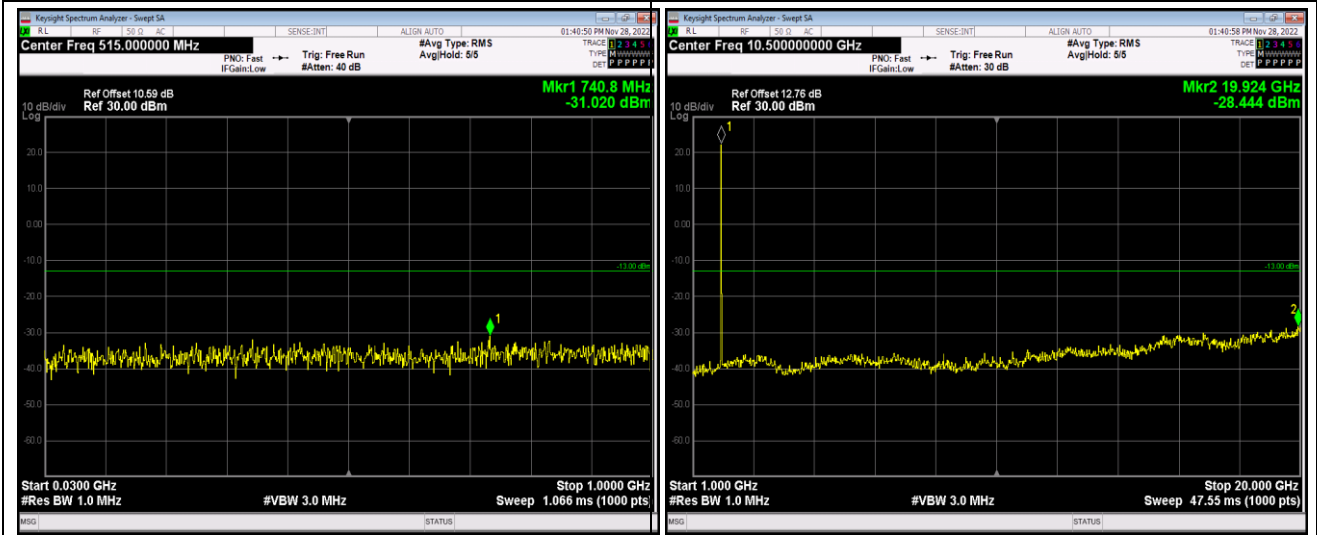

Band2-1.4MHz-16QAM-18900-1RB#0-Range1:30~1000MHz

Band2-1.4MHz-16QAM-18900-1RB#0-Range2:1000~20000MHz

Band2-20MHz-QPSK-19100-1RB#0-Range1:30~1000MHz

Band2-20MHz-QPSK-19100-1RB#0-Range2:1000~20000MHz

Band2-20MHz-16QAM-18700-1RB#0-Range1:30~1000MHz