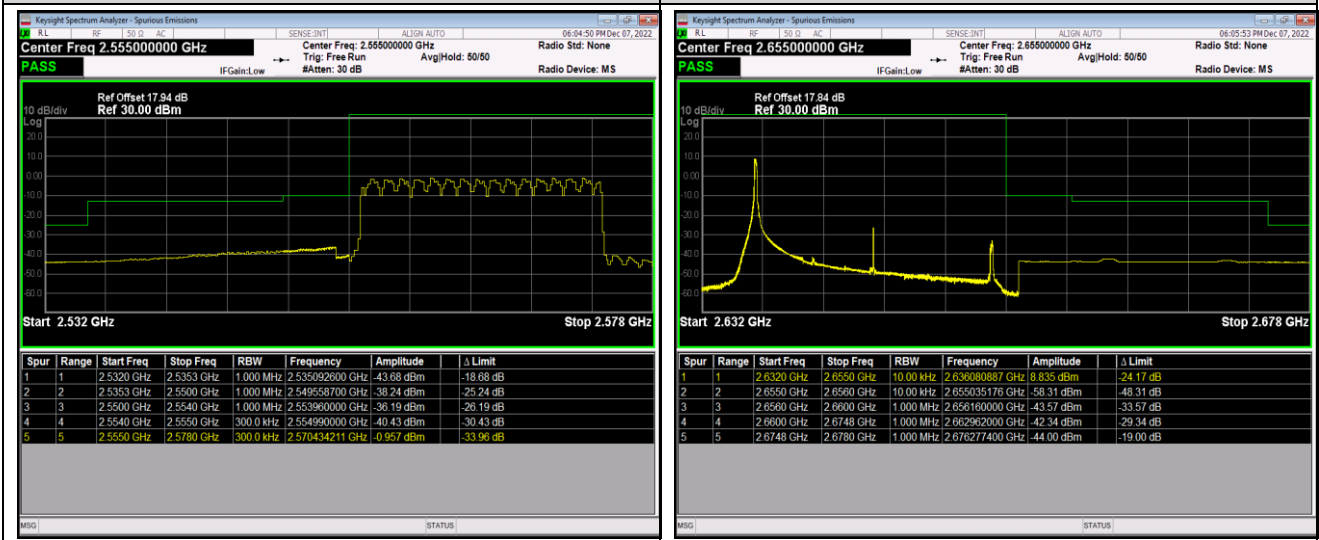

Band41-20MHz-16QAM-40340-100RB#0

Band41-20MHz-16QAM-41140-1RB#0

Band41-20MHz-16QAM-41140-1RB#99

Band41-20MHz-16QAM-41140-100RB#0