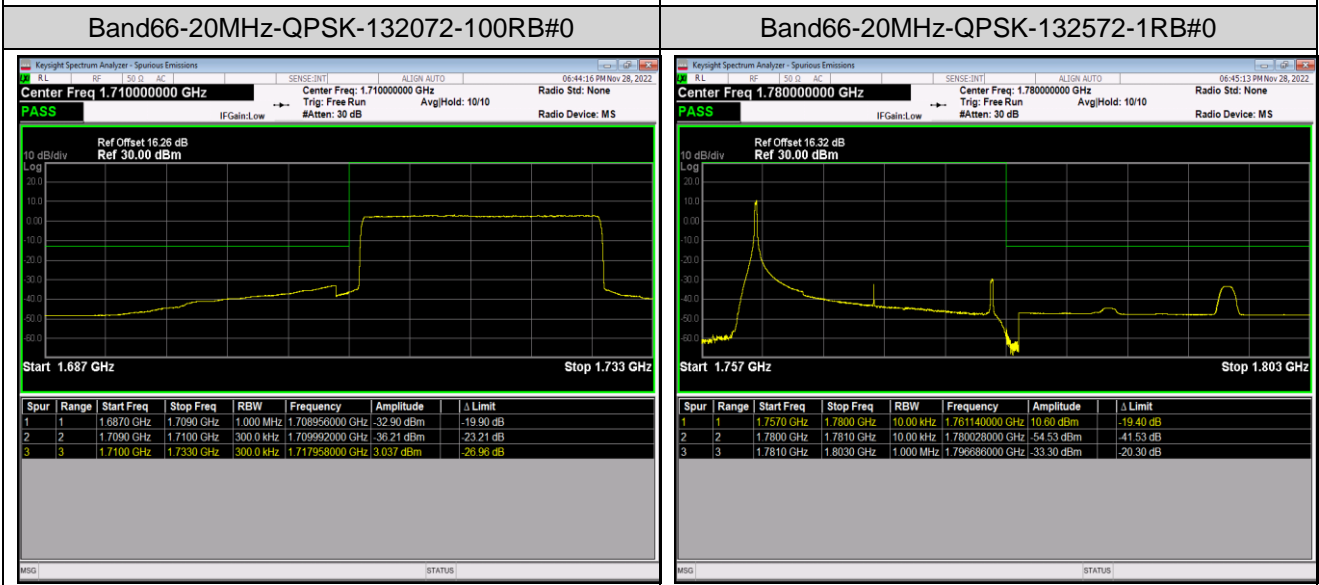

Band66-1.4MHz-16QAM-132665-1RB#5

Band66-1.4MHz-16QAM-132665-6RB#0

Band66-20MHz-QPSK-132072-1RB#0

Band66-20MHz-QPSK-132072-1RB#99

Band66-20MHz-16QAM-132072-100RB#0

Band66-20MHz-16QAM-132572-1RB#0

Band66-20MHz-16QAM-132572-1RB#99