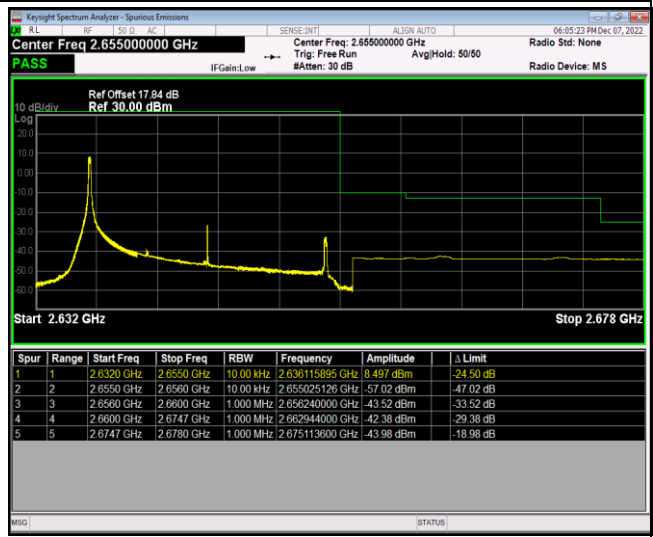

Band41-20MHz-QPSK-40340-1RB#99

Band41-20MHz-QPSK-40340-100RB#0

Band41-20MHz-QPSK-41140-1RB#0

Band41-20MHz-QPSK-41140-1RB#99

Band41-20MHz-QPSK-41140-100RB#0

Band41-20MHz-16QAM-40340-1RB#0

Band41-20MHz-16QAM-40340-1RB#99