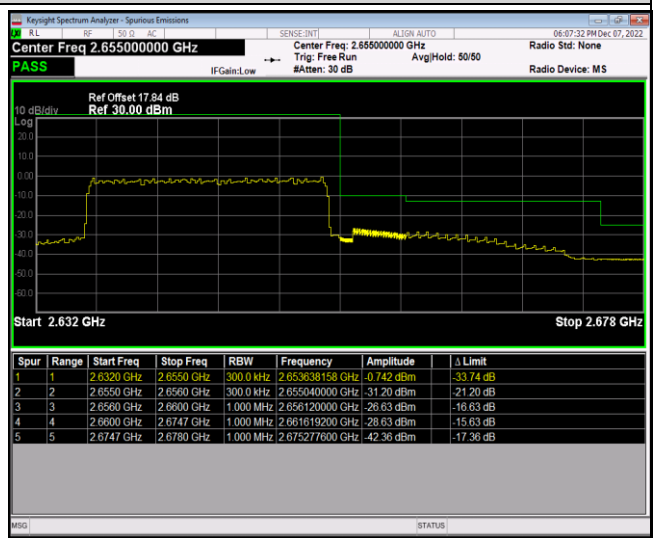

Band41-20MHz-QPSK-40340-1RB#99

Band41-20MHz-QPSK-40340-100RB#0

Band41-20MHz-QPSK-41140-1RB#0

Band41-20MHz-QPSK-41140-1RB#99

Band41-20MHz-QPSK-41140-100RB#0

Band41-20MHz-16QAM-40340-1RB#0

Band41-20MHz-16QAM-40340-1RB#99