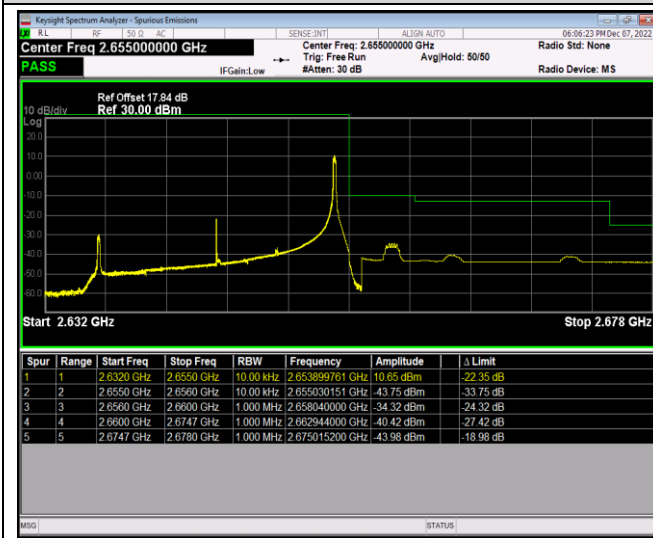

Band41-20MHz-QPSK-40340-1RB#99

Band41-20MHz-QPSK-40340-100RB#0

Band41-20MHz-QPSK-41140-1RB#0

Band41-20MHz-QPSK-41140-1RB#99

Band41-20MHz-QPSK-41140-100RB#0

Band41-20MHz-16QAM-40340-1RB#0

Band41-20MHz-16QAM-40340-1RB#99