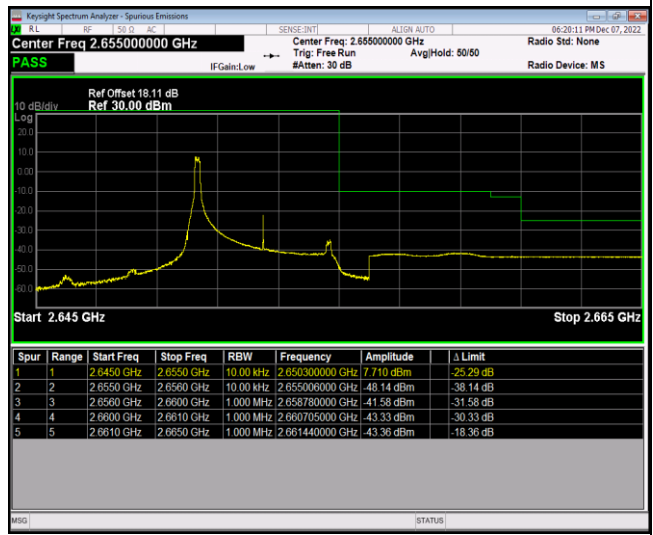

Band41-5MHz-16QAM-40265-1RB#0

Band41-5MHz-16QAM-40265-1RB#24

Band41-5MHz-16QAM-40265-25RB#0

Band41-5MHz-16QAM-41215-1RB#0

Band41-5MHz-16QAM-41215-1RB#24

Band41-5MHz-16QAM-41215-25RB#0

Band41-20MHz-QPSK-40340-1RB#0