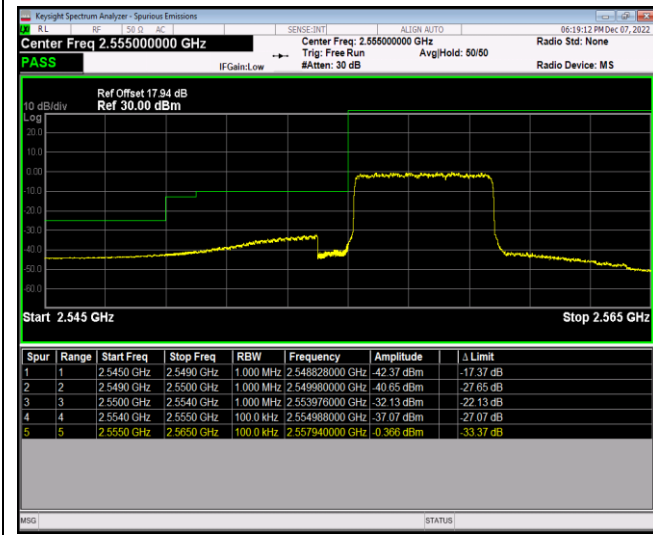

Band41-5MHz-16QAM-40265-25RB#0

Band41-5MHz-16QAM-41215-1RB#24