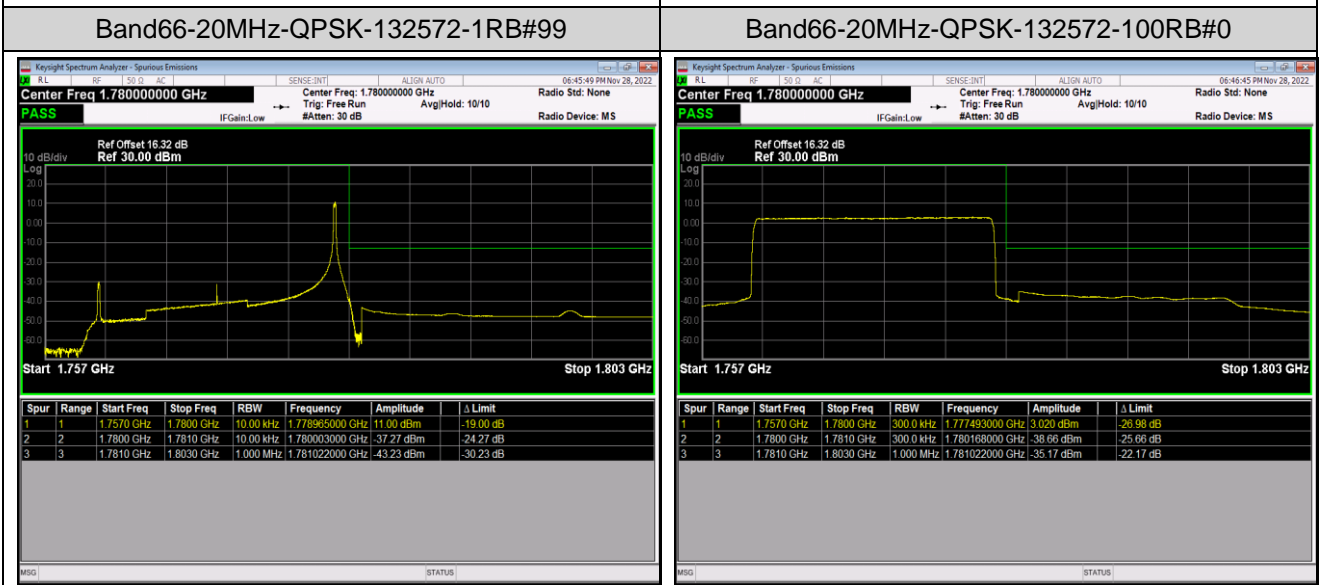

Band66-1.4MHz-16QAM-132665-1RB#5

Band66-1.4MHz-16QAM-132665-6RB#0

Band66-20MHz-QPSK-132072-1RB#0

Band66-20MHz-QPSK-132072-1RB#99

Band66-20MHz-16QAM-132072-100RB#0

Band66-20MHz-16QAM-132572-1RB#0

Band66-20MHz-16QAM-132572-1RB#99