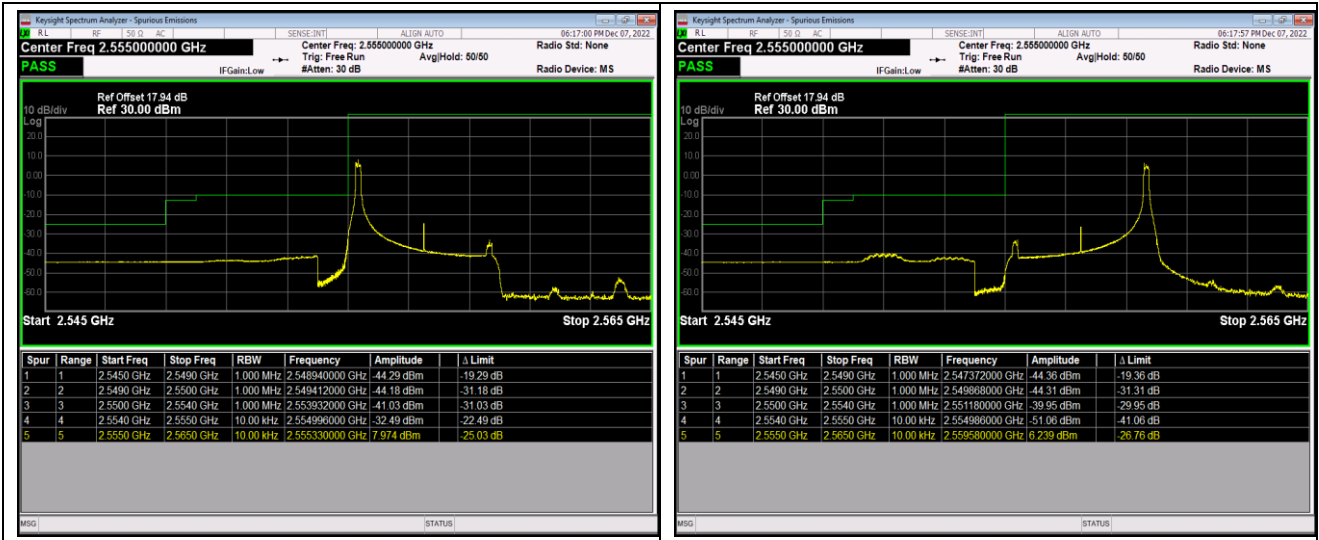

Band41-5MHz-16QAM-40265-1RB#0

Band41-5MHz-16QAM-40265-1RB#24

Band41-5MHz-16QAM-40265-25RB#0

Band41-5MHz-16QAM-41215-1RB#0