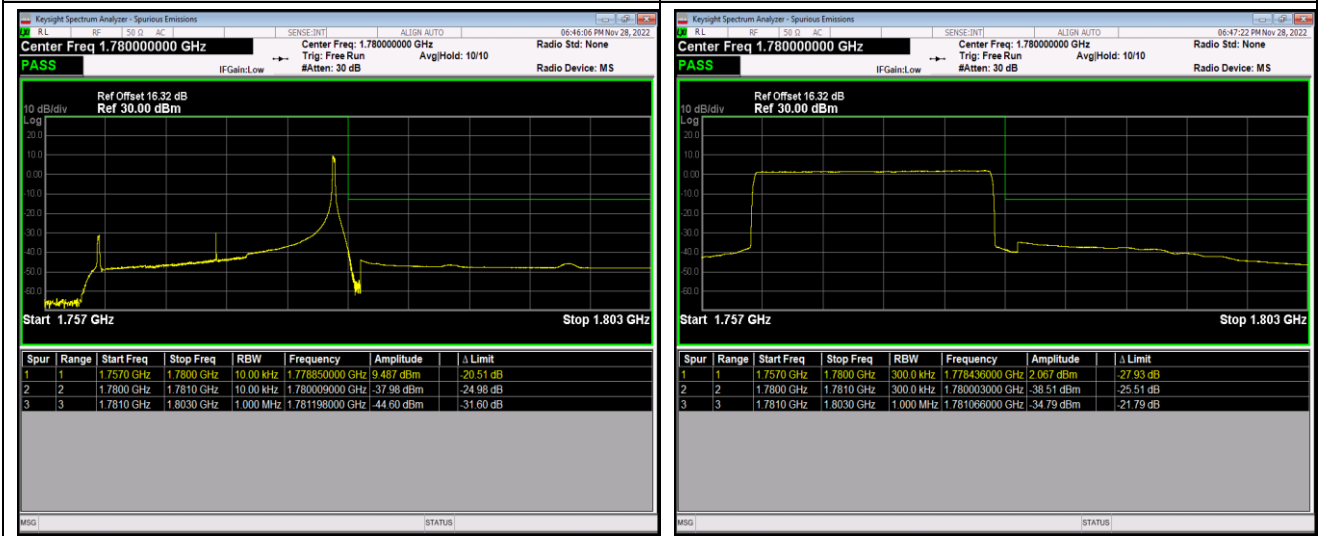

Band66-20MHz-16QAM-132572-1RB#99

Band66-20MHz-16QAM-132572-100RB#0

Band71-5MHz-QPSK-133147-1RB#0

Band71-5MHz-QPSK-133147-1RB#24