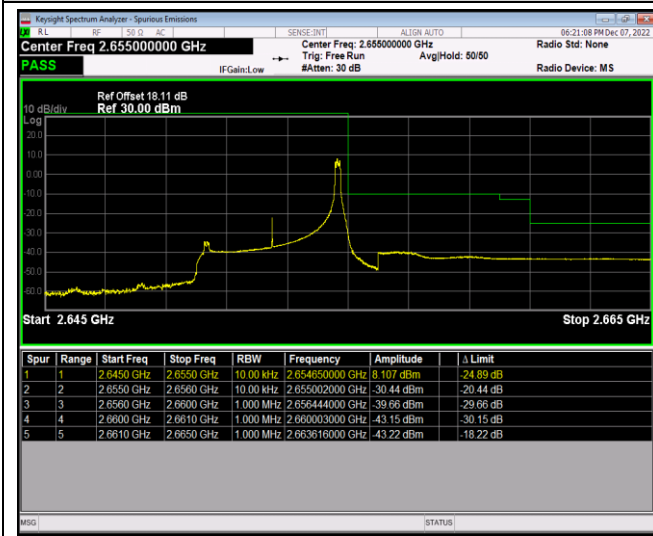

Band41-5MHz-16QAM-40265-1RB#0

Band41-5MHz-16QAM-40265-1RB#24

Band41-5MHz-16QAM-40265-25RB#0

Band41-5MHz-16QAM-41215-1RB#0

Band41-5MHz-16QAM-41215-1RB#24

Band41-5MHz-16QAM-41215-25RB#0

Band41-20MHz-QPSK-40340-1RB#0