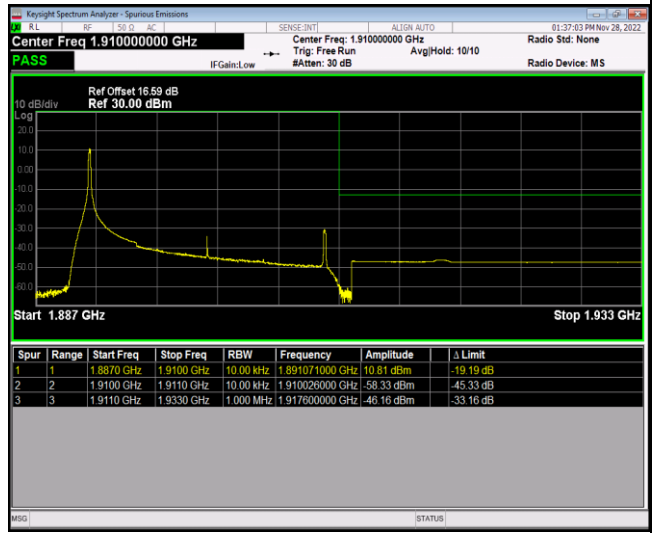

Test Graphs

Band2-20MHz-QPSK-18700-100RB#0

Band2-20MHz-QPSK-19100-1RB#0

Band2-20MHz-QPSK-19100-1RB#99

Band2-20MHz-QPSK-19100-100RB#0

Band2-20MHz-16QAM-18700-1RB#0

Band2-20MHz-16QAM-18700-1RB#99

Band5-1.4MHz-QPSK-20407-6RB#0

Band5-1.4MHz-QPSK-20643-1RB#0

Band5-1.4MHz-QPSK-20643-1RB#5

Band5-1.4MHz-QPSK-20643-6RB#0

Band5-1.4MHz-16QAM-20407-1RB#0

Band5-1.4MHz-16QAM-20407-1RB#5

Band5-1.4MHz-16QAM-20407-6RB#0

Band5-1.4MHz-16QAM-20643-1RB#0