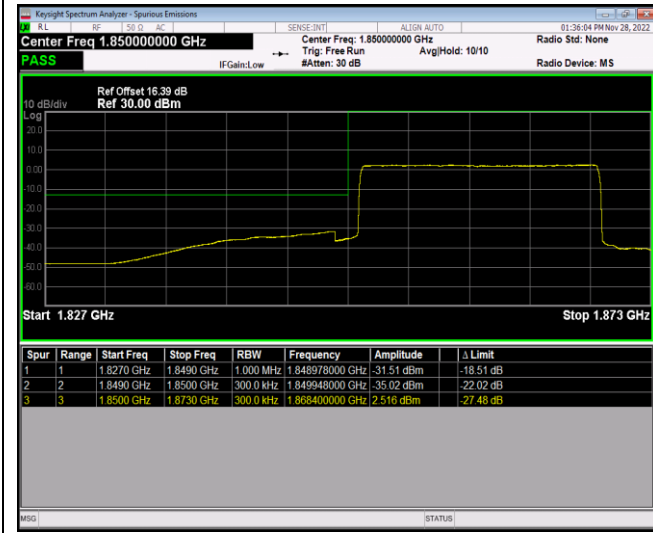

Test Graphs

Band2-20MHz-QPSK-18700-100RB#0

Band2-20MHz-QPSK-19100-1RB#0

Band2-20MHz-QPSK-19100-1RB#99

Band2-20MHz-QPSK-19100-100RB#0

Band2-20MHz-16QAM-18700-1RB#0

Band2-20MHz-16QAM-18700-1RB#99

Band5-1.4MHz-QPSK-20407-6RB#0