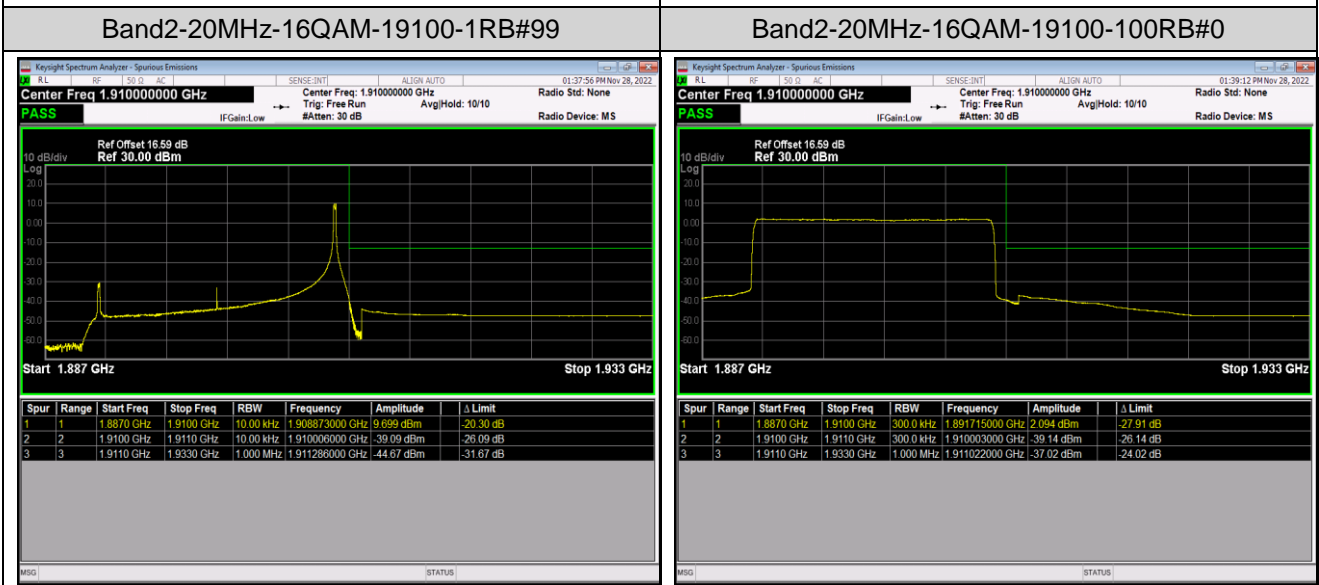

Test Graphs

Band2-20MHz-QPSK-18700-100RB#0

Band2-20MHz-QPSK-19100-1RB#0

Band2-20MHz-QPSK-19100-1RB#99

Band2-20MHz-QPSK-19100-100RB#0

Band2-20MHz-16QAM-18700-1RB#0

Band2-20MHz-16QAM-18700-1RB#99

Band5-1.4MHz-QPSK-20407-6RB#0