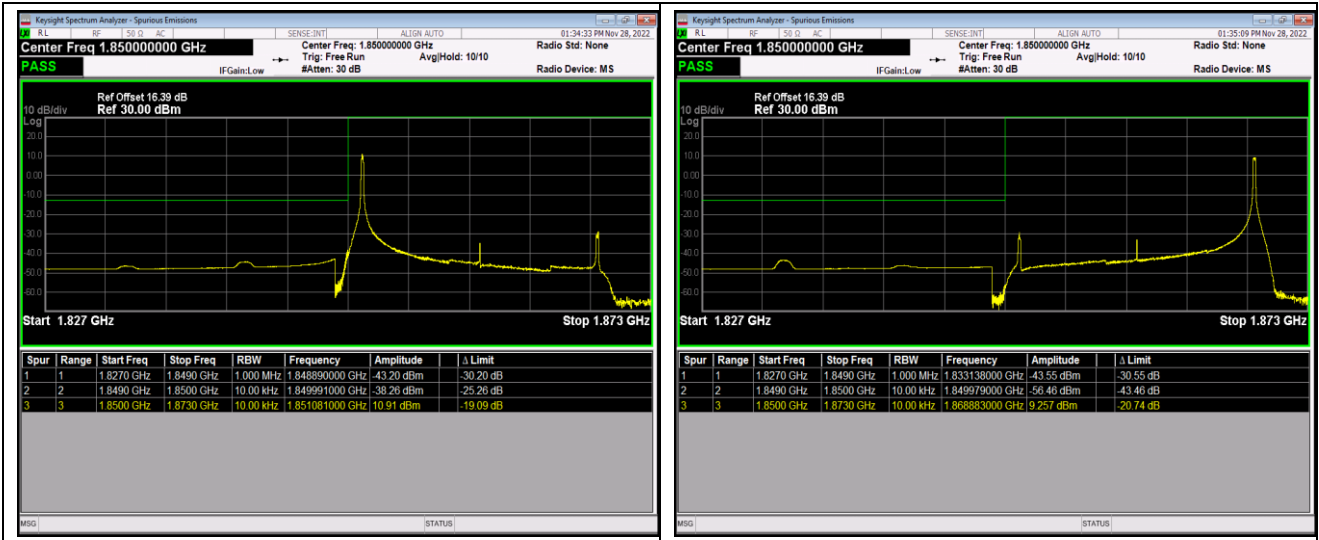

Test Graphs

Band2-20MHz-QPSK-18700-100RB#0

Band2-20MHz-QPSK-19100-1RB#0

Band2-20MHz-QPSK-19100-1RB#99

Band2-20MHz-QPSK-19100-100RB#0

Band2-20MHz-16QAM-18700-1RB#0

Band2-20MHz-16QAM-18700-1RB#99

Band5-1.4MHz-QPSK-20407-6RB#0