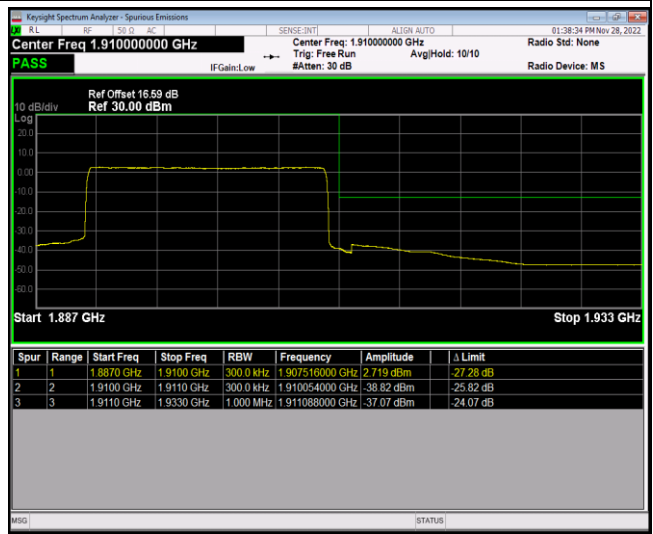

Test Graphs

Band2-20MHz-QPSK-18700-100RB#0

Band2-20MHz-QPSK-19100-1RB#0

Band2-20MHz-QPSK-19100-1RB#99

Band2-20MHz-QPSK-19100-100RB#0

Band2-20MHz-16QAM-18700-1RB#0

Band2-20MHz-16QAM-18700-1RB#99

Band5-1.4MHz-QPSK-20407-6RB#0