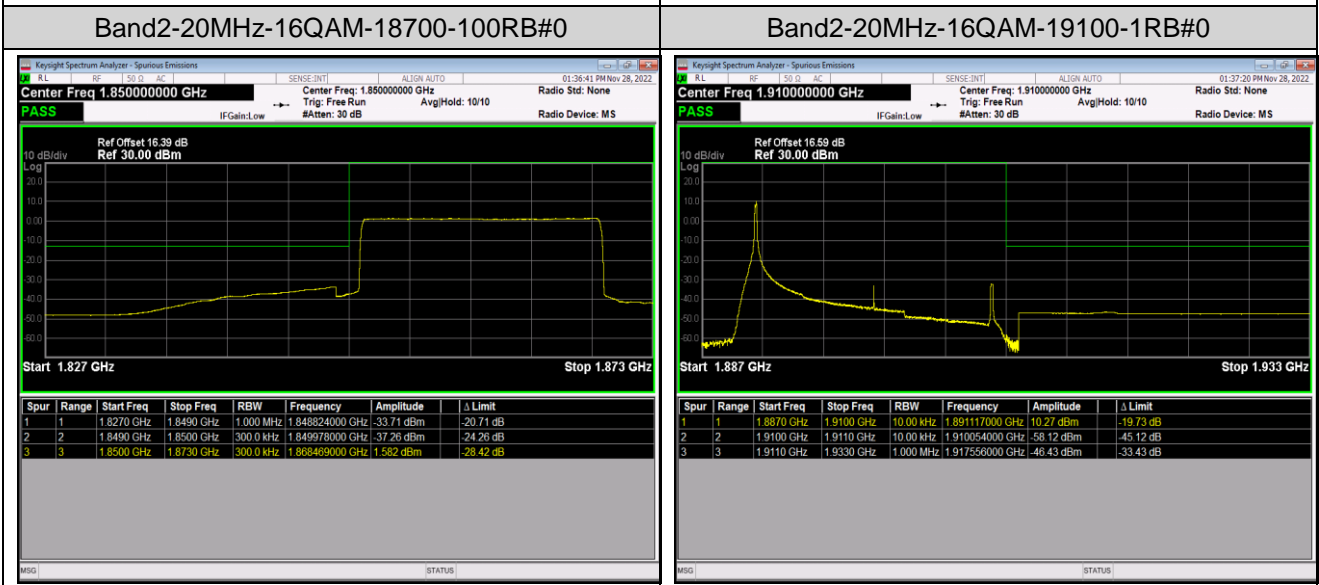

Test Graphs

Band2-20MHz-QPSK-18700-100RB#0

Band2-20MHz-QPSK-19100-1RB#0

Band2-20MHz-QPSK-19100-1RB#99

Band2-20MHz-QPSK-19100-100RB#0

Band2-20MHz-16QAM-18700-1RB#0

Band2-20MHz-16QAM-18700-1RB#99

Band5-1.4MHz-QPSK-20407-6RB#0