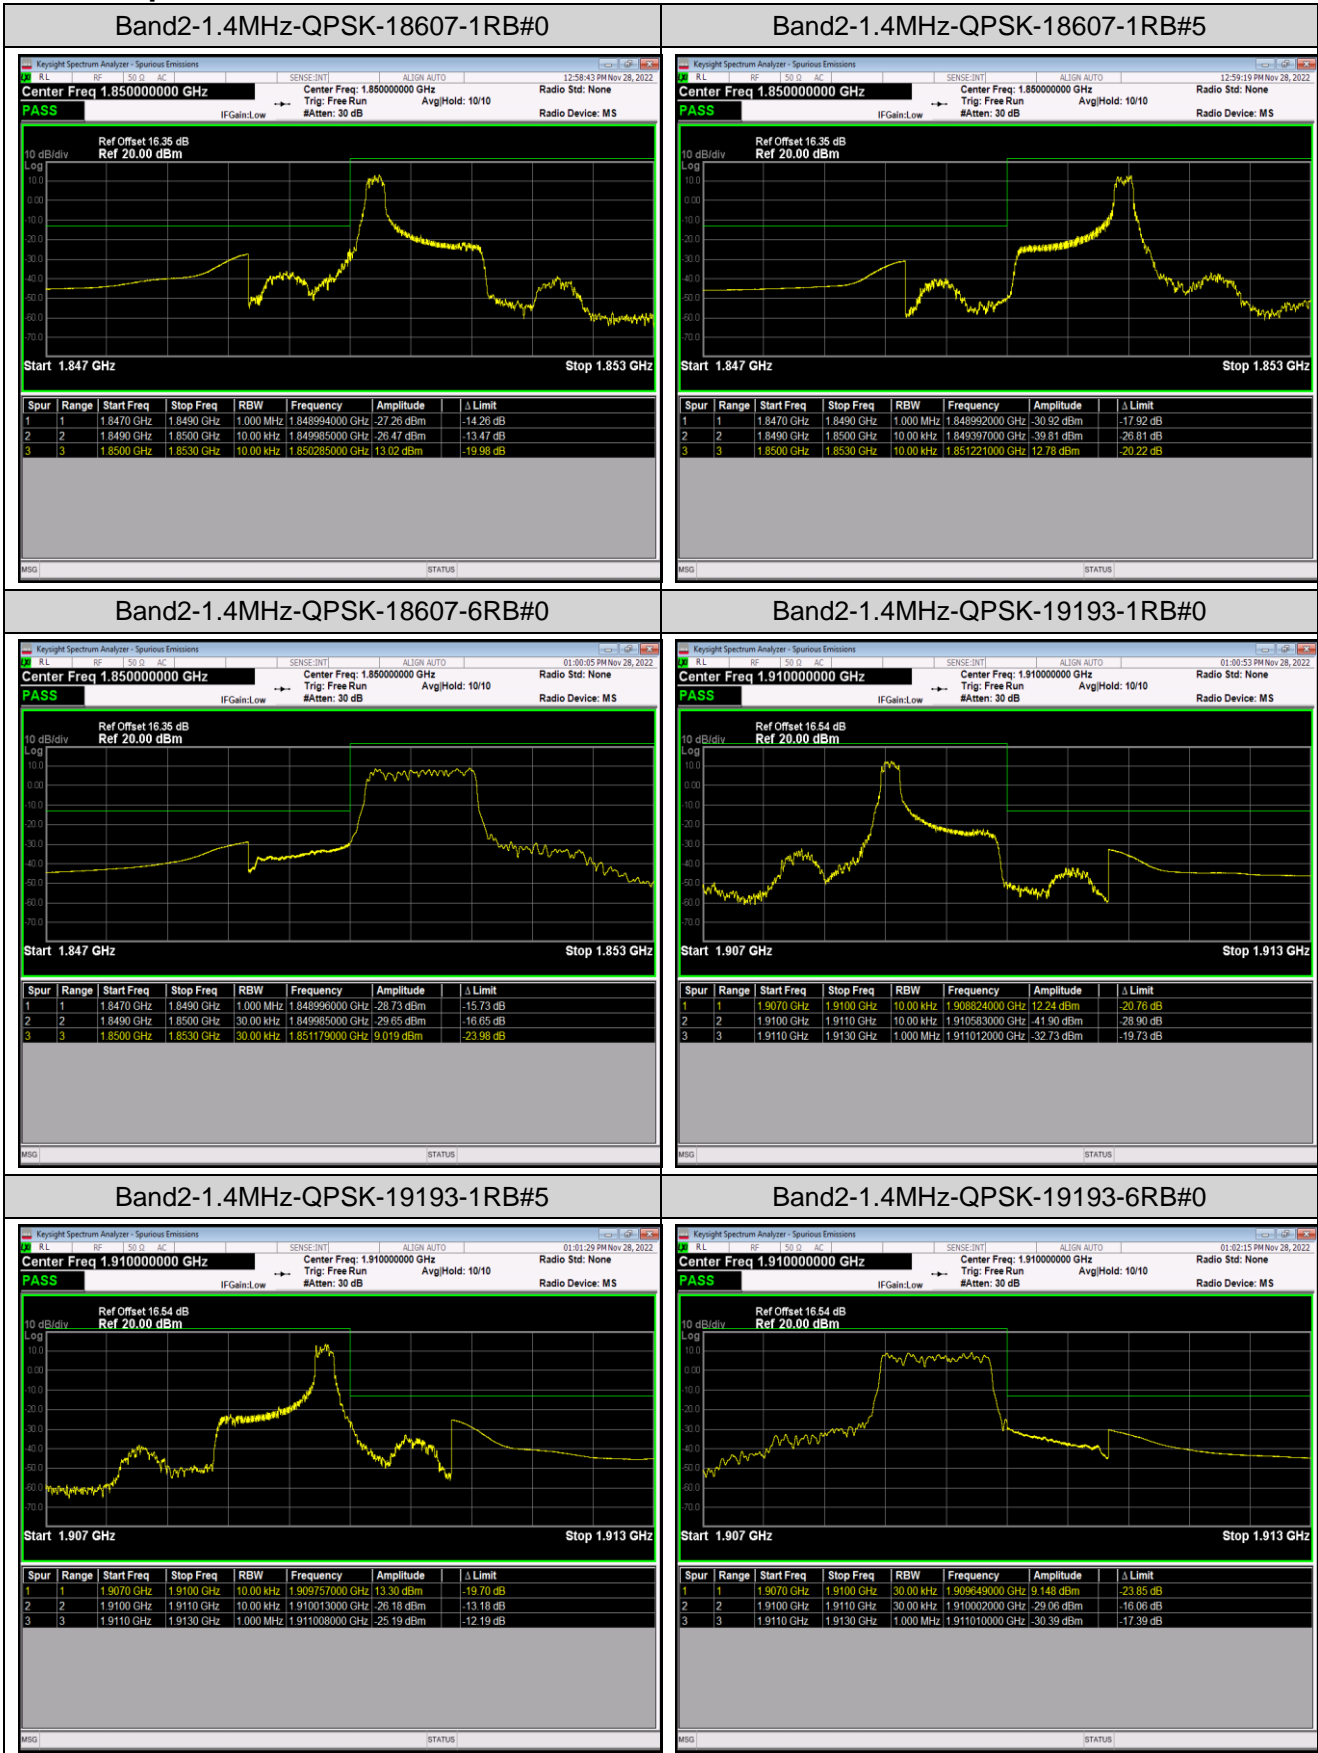

Test Graphs

Band2-20MHz-QPSK-18700-100RB#0

Band2-20MHz-QPSK-19100-1RB#0

Band2-20MHz-QPSK-19100-1RB#99

Band2-20MHz-QPSK-19100-100RB#0

Band2-20MHz-16QAM-18700-1RB#0

Band2-20MHz-16QAM-18700-1RB#99

Band5-1.4MHz-QPSK-20407-6RB#0

Band5-1.4MHz-QPSK-20643-1RB#0

Band5-1.4MHz-QPSK-20643-1RB#5

Band5-1.4MHz-QPSK-20643-6RB#0

Band5-1.4MHz-16QAM-20407-1RB#0

Band5-1.4MHz-16QAM-20407-1RB#5

Band5-1.4MHz-16QAM-20407-6RB#0

Band5-1.4MHz-16QAM-20643-1RB#0

Band5-1.4MHz-16QAM-20643-1RB#5

Band5-1.4MHz-16QAM-20643-6RB#0

Band5-10MHz-QPSK-20450-1RB#0

Band5-10MHz-QPSK-20450-1RB#49

Band5-10MHz-QPSK-20450-50RB#0

Band5-10MHz-QPSK-20600-1RB#0

Band5-10MHz-QPSK-20600-1RB#49