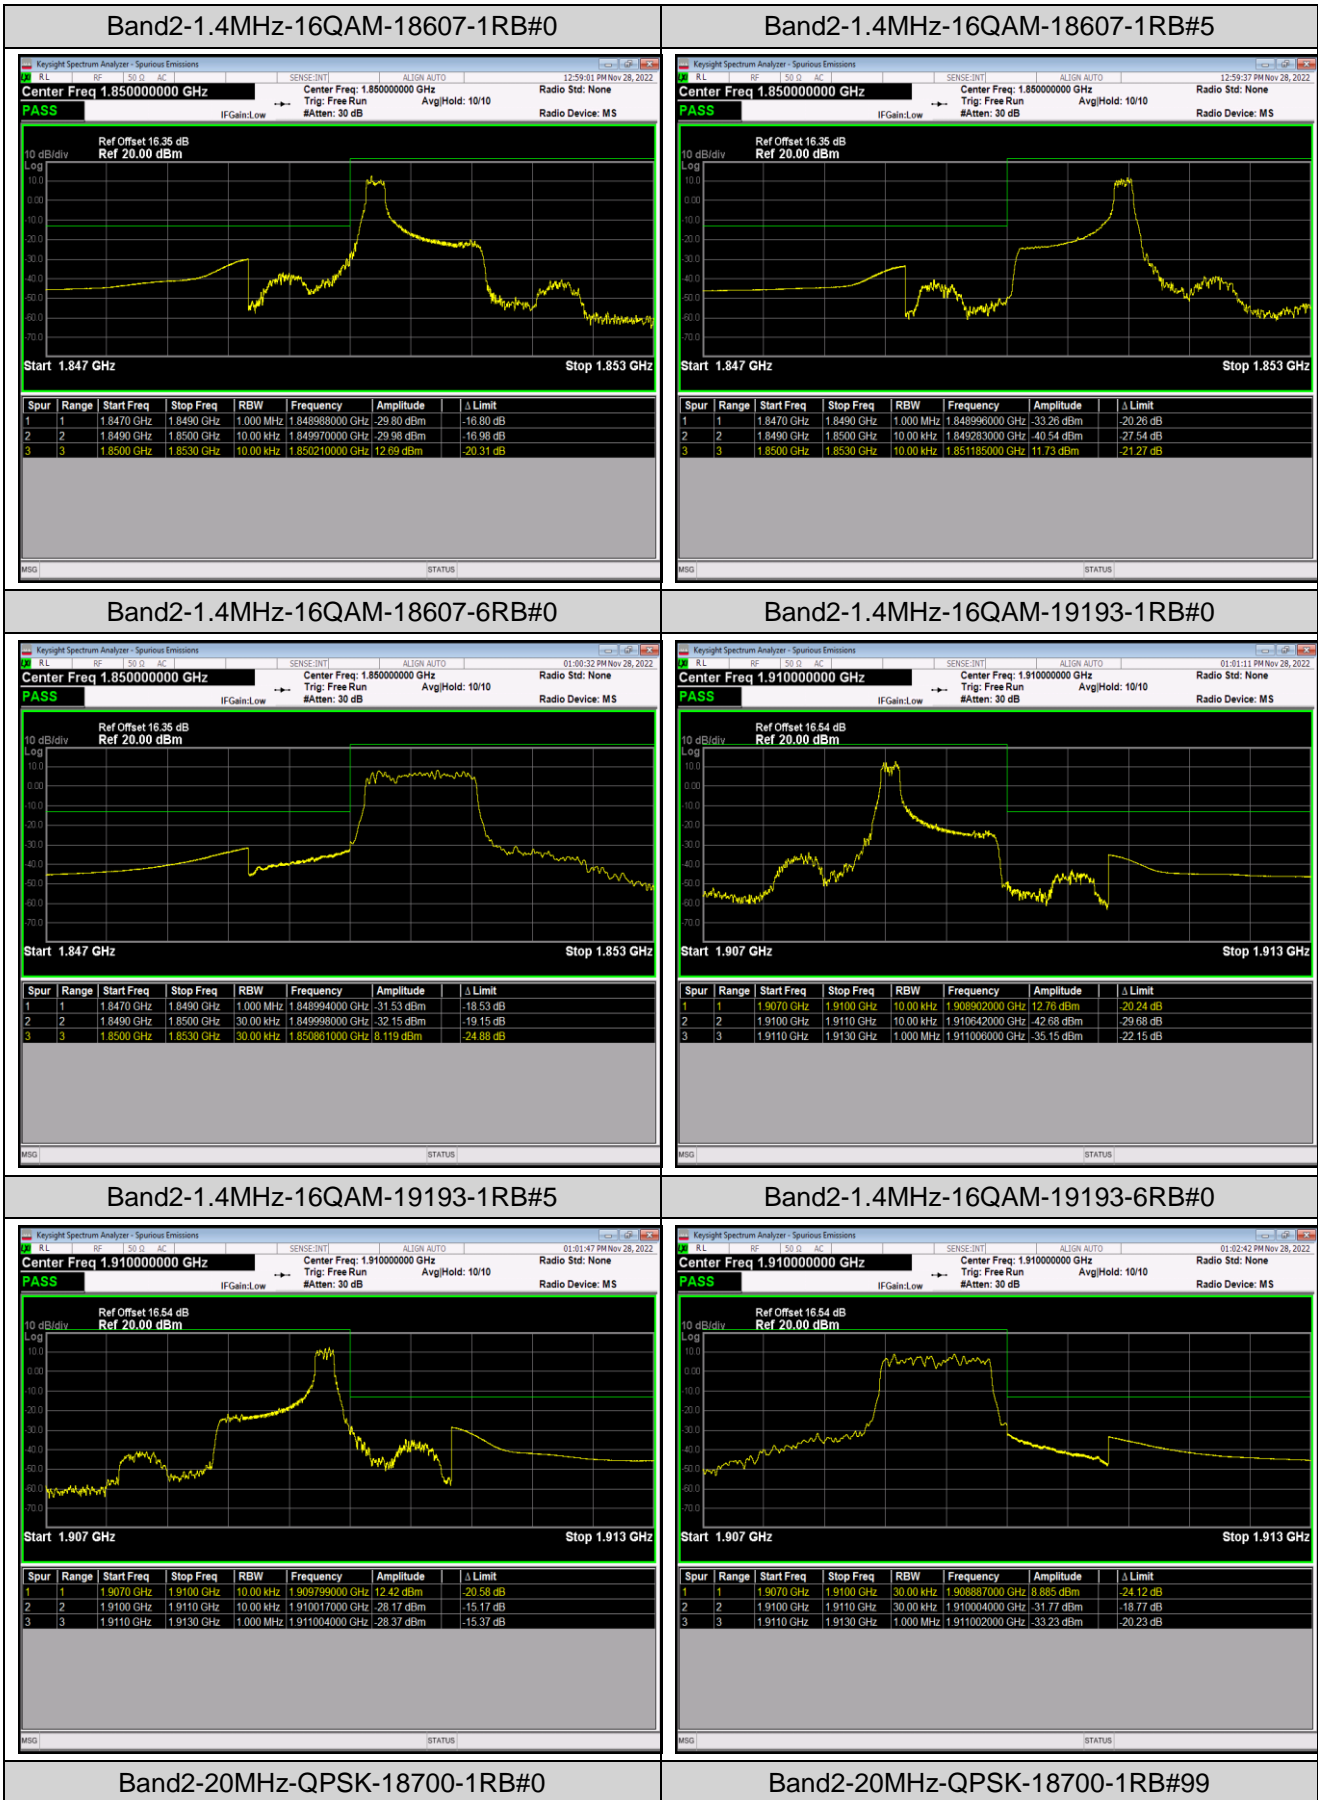

Test Graphs

Band2-20MHz-QPSK-18700-100RB#0

Band2-20MHz-QPSK-19100-1RB#0

Band2-20MHz-QPSK-19100-1RB#99

Band2-20MHz-QPSK-19100-100RB#0

Band2-20MHz-16QAM-18700-1RB#0

Band2-20MHz-16QAM-18700-1RB#99

Band5-1.4MHz-QPSK-20407-6RB#0

Band5-1.4MHz-QPSK-20643-1RB#0

Band5-1.4MHz-QPSK-20643-1RB#5

Band5-1.4MHz-QPSK-20643-6RB#0

Band5-1.4MHz-16QAM-20407-1RB#0

Band5-1.4MHz-16QAM-20407-1RB#5

Band5-1.4MHz-16QAM-20407-6RB#0

Band5-1.4MHz-16QAM-20643-1RB#0

Band5-1.4MHz-16QAM-20643-1RB#5

Band5-1.4MHz-16QAM-20643-6RB#0

Band5-10MHz-QPSK-20450-1RB#0

Band5-10MHz-QPSK-20450-1RB#49

Band5-10MHz-QPSK-20450-50RB#0

Band5-10MHz-QPSK-20600-1RB#0

Band5-10MHz-QPSK-20600-1RB#49