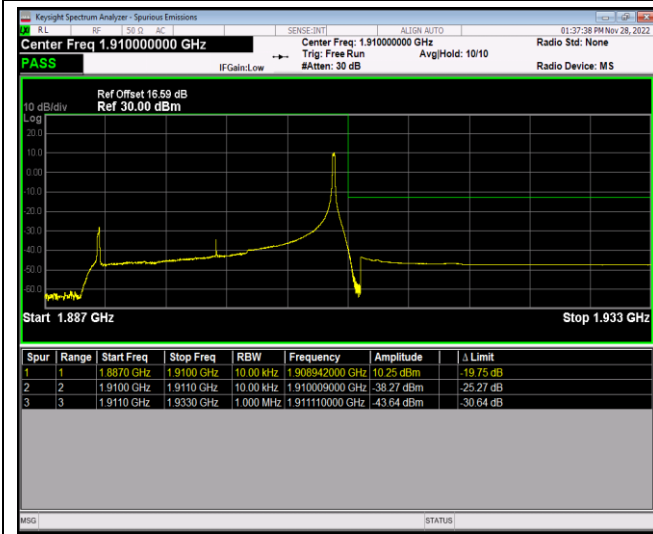

Test Graphs

Band2-20MHz-QPSK-18700-100RB#0

Band2-20MHz-QPSK-19100-1RB#0

Band2-20MHz-QPSK-19100-1RB#99

Band2-20MHz-QPSK-19100-100RB#0

Band2-20MHz-16QAM-18700-1RB#0

Band2-20MHz-16QAM-18700-1RB#99

Band5-1.4MHz-QPSK-20407-6RB#0