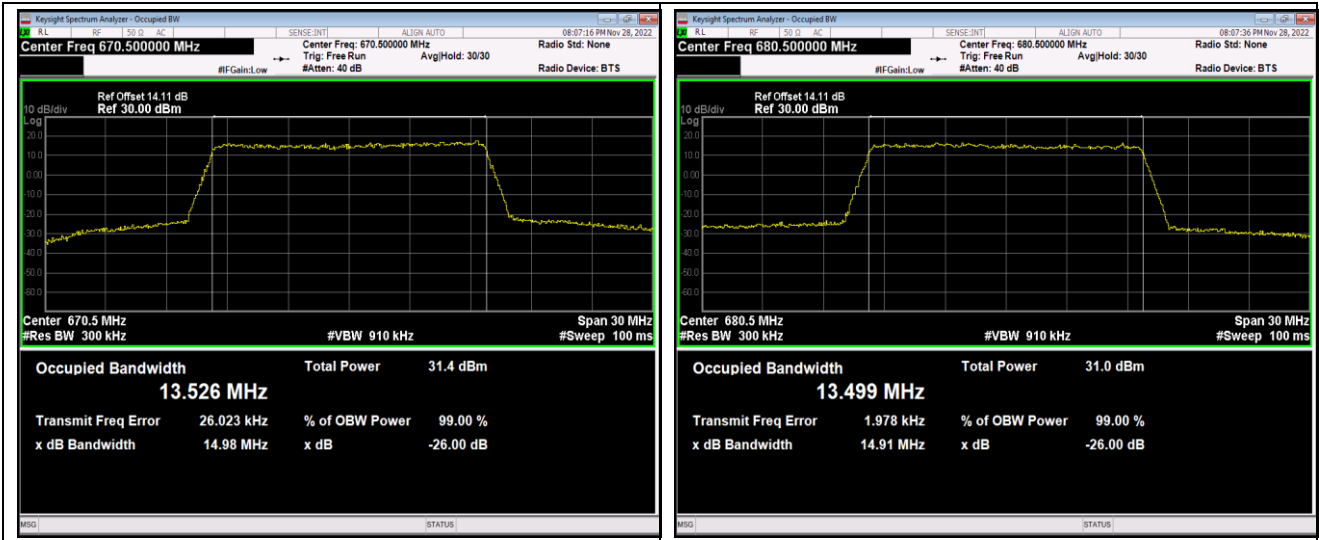

Band71-10MHz-16QAM-133172-50RB#0

Band71-10MHz-16QAM-133297-50RB#0

Band71-10MHz-16QAM-133422-50RB#0

Band71-15MHz-QPSK-133197-75RB#0

Band71-15MHz-QPSK-133297-75RB#0

Band71-15MHz-QPSK-133397-75RB#0

Band71-15MHz-16QAM-133197-75RB#0