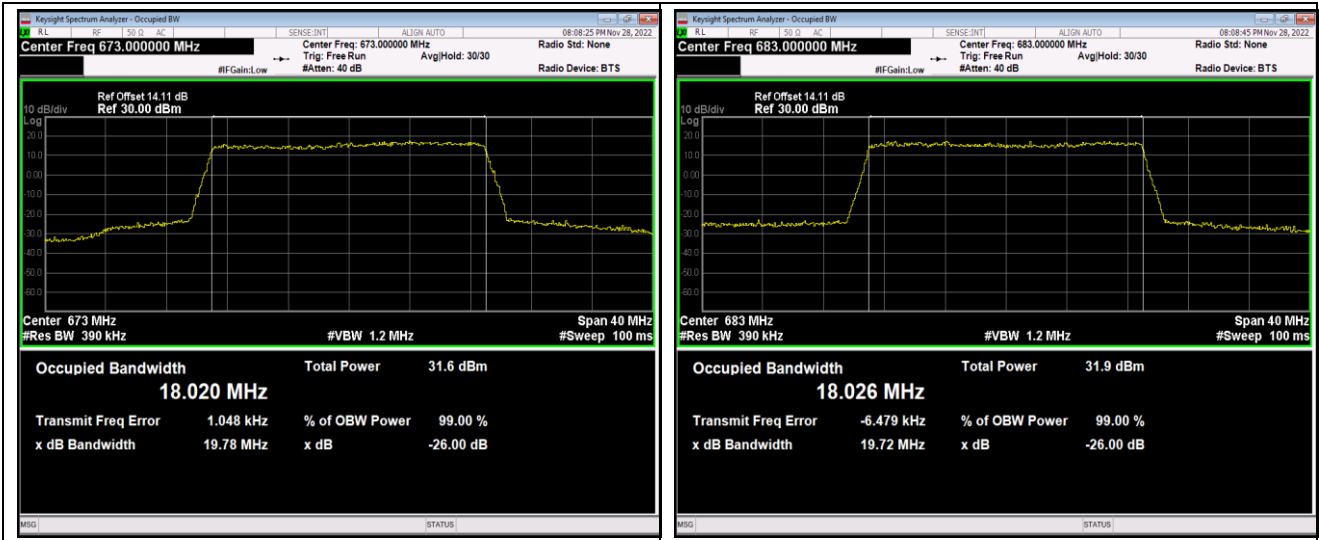

Band71-20MHz-QPSK-133222-100RB#0

Band71-20MHz-QPSK-133322-100RB#0