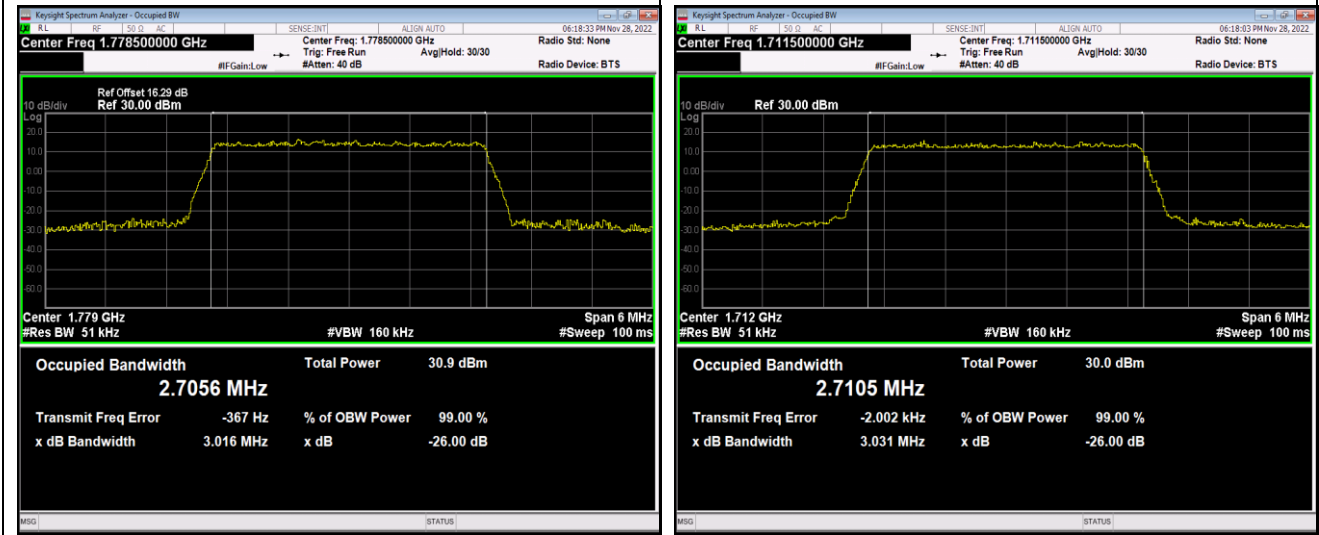

Band66-1.4MHz-16QAM-131979-6RB#0

Band66-1.4MHz-16QAM-132322-6RB#0

Band66-1.4MHz-16QAM-132665-6RB#0

Band66-3MHz-QPSK-131987-15RB#0

Band66-3MHz-QPSK-132322-15RB#0

Band66-3MHz-QPSK-132657-15RB#0

Band66-3MHz-16QAM-131987-15RB#0