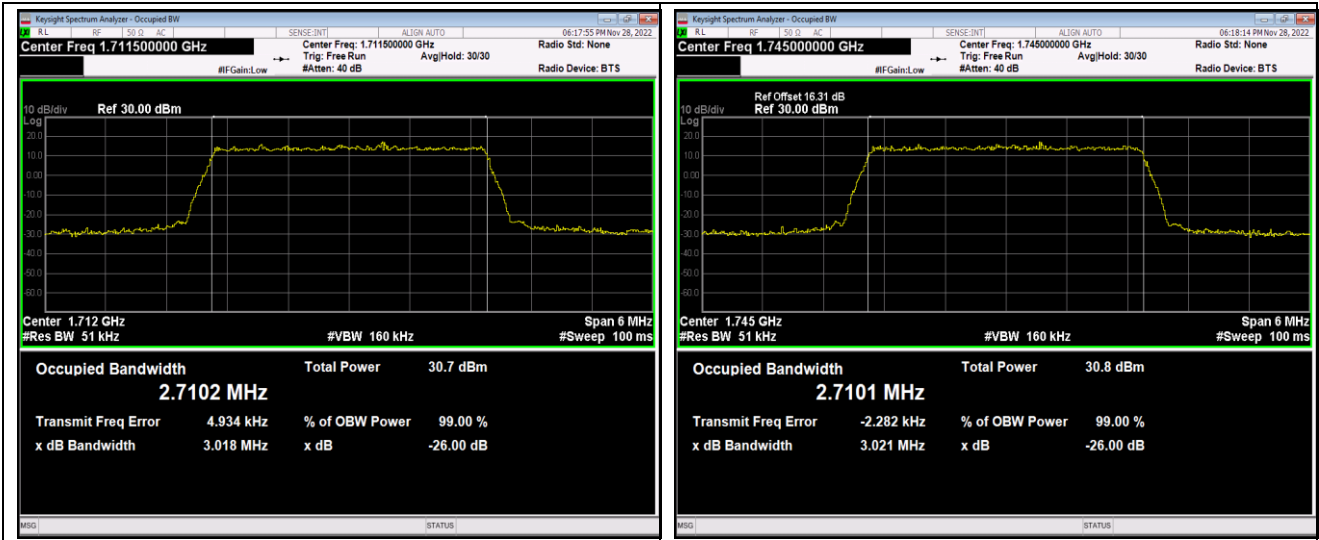

Band66-1.4MHz-16QAM-131979-6RB#0

Band66-1.4MHz-16QAM-132322-6RB#0

Band66-1.4MHz-16QAM-132665-6RB#0

Band66-3MHz-QPSK-131987-15RB#0

Band66-3MHz-QPSK-132322-15RB#0

Band66-3MHz-QPSK-132657-15RB#0

Band66-3MHz-16QAM-131987-15RB#0