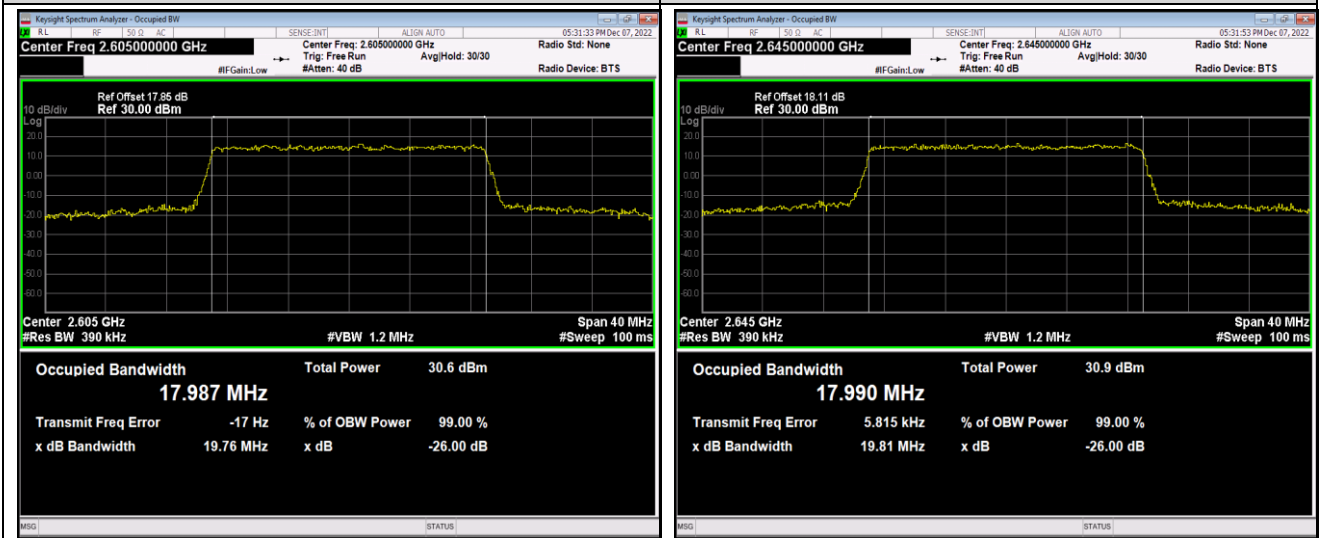

Band41-20MHz-QPSK-41140-100RB#0

Band41-20MHz-16QAM-40340-100RB#0

Band41-20MHz-16QAM-40740-100RB#0

Band41-20MHz-16QAM-41140-100RB#0

Band66-1.4MHz-QPSK-131979-6RB#0

Band66-1.4MHz-QPSK-132322-6RB#0

Band66-1.4MHz-QPSK-132665-6RB#0