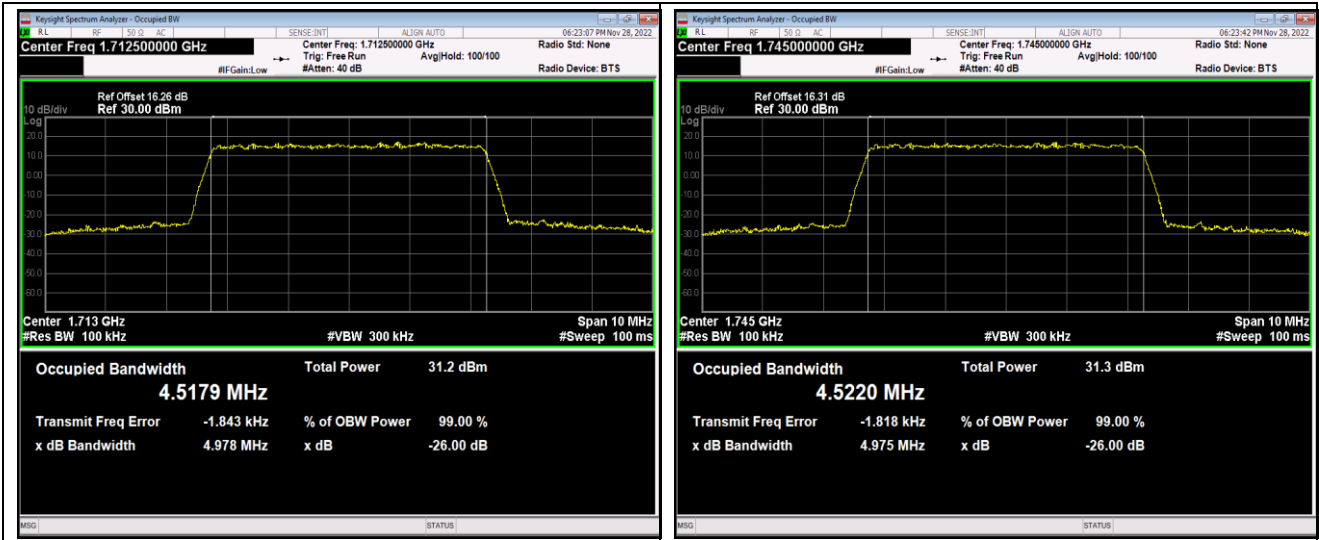

Band66-5MHz-QPSK-131997-25RB#0

Band66-5MHz-QPSK-132322-25RB#0