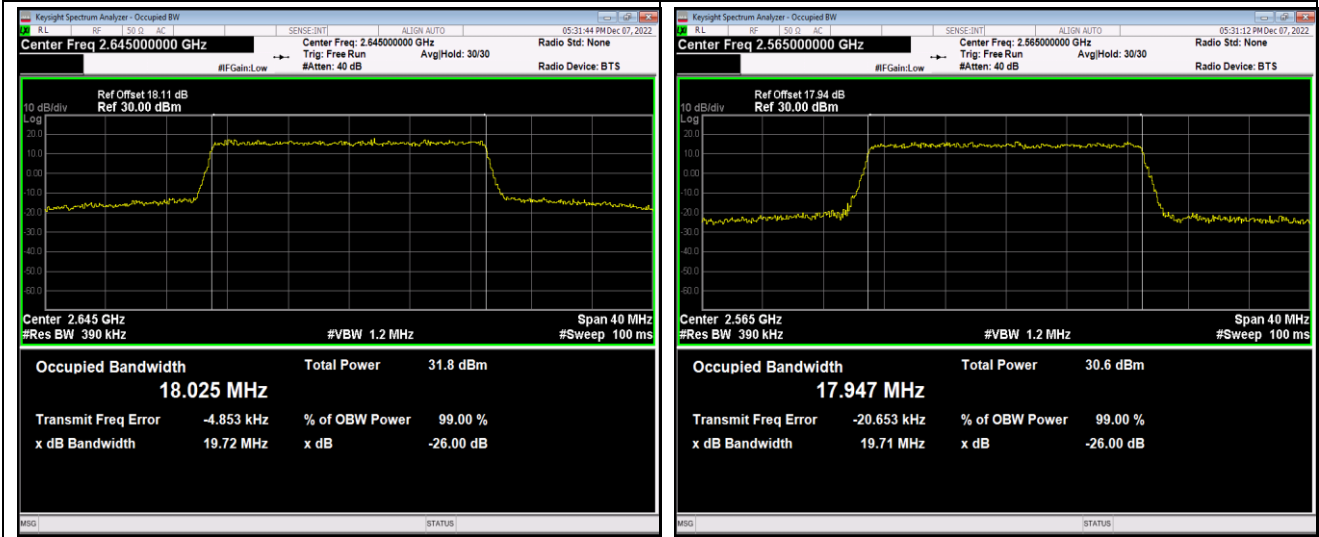

Band41-20MHz-QPSK-41140-100RB#0

Band41-20MHz-16QAM-40340-100RB#0

Band41-20MHz-16QAM-40740-100RB#0

Band41-20MHz-16QAM-41140-100RB#0

Band66-1.4MHz-QPSK-131979-6RB#0

Band66-1.4MHz-QPSK-132322-6RB#0

Band66-1.4MHz-QPSK-132665-6RB#0