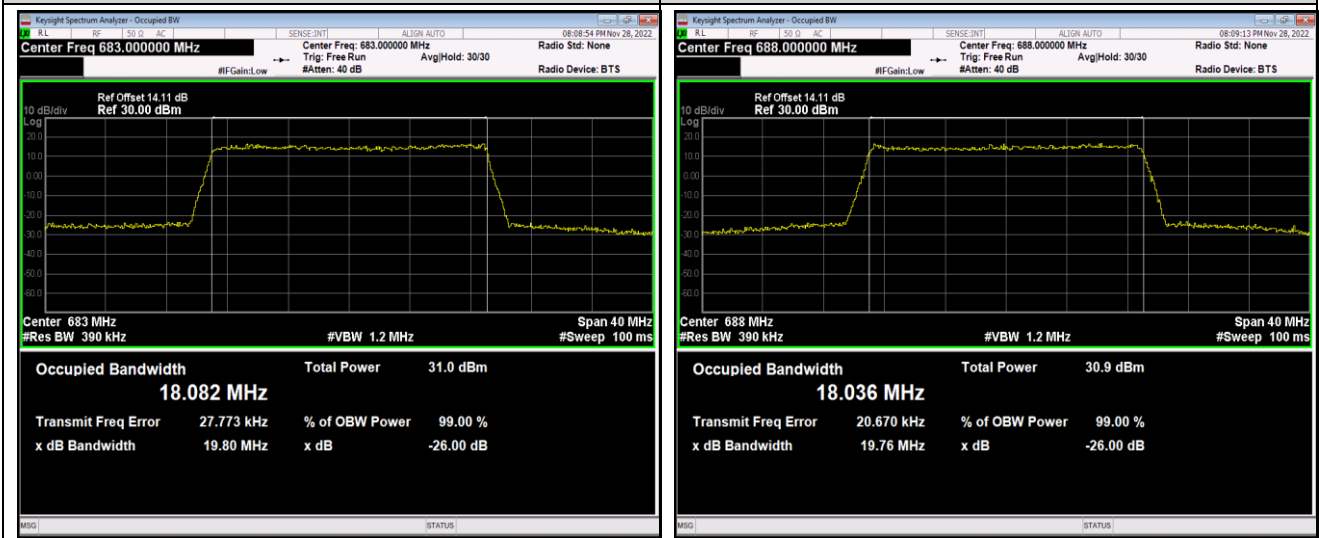

Band71-20MHz-16QAM-133322-100RB#0

Band71-20MHz-16QAM-133372-100RB#0