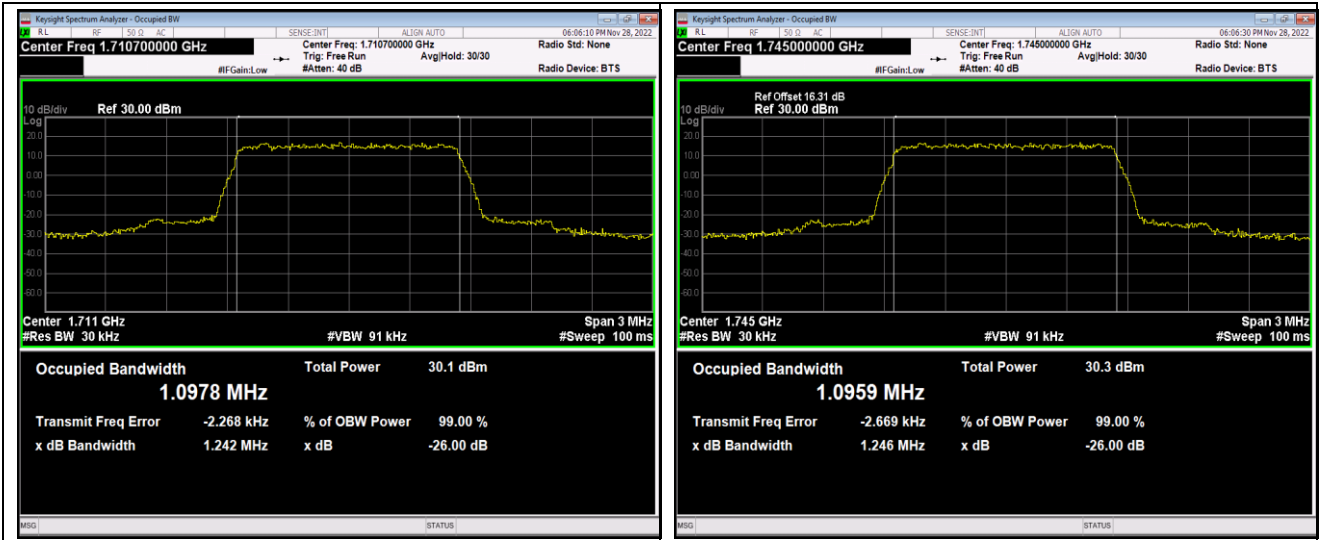

Band41-20MHz-QPSK-41140-100RB#0

Band41-20MHz-16QAM-40340-100RB#0

Band41-20MHz-16QAM-40740-100RB#0

Band41-20MHz-16QAM-41140-100RB#0

Band66-1.4MHz-QPSK-131979-6RB#0

Band66-1.4MHz-QPSK-132322-6RB#0

Band66-1.4MHz-QPSK-132665-6RB#0