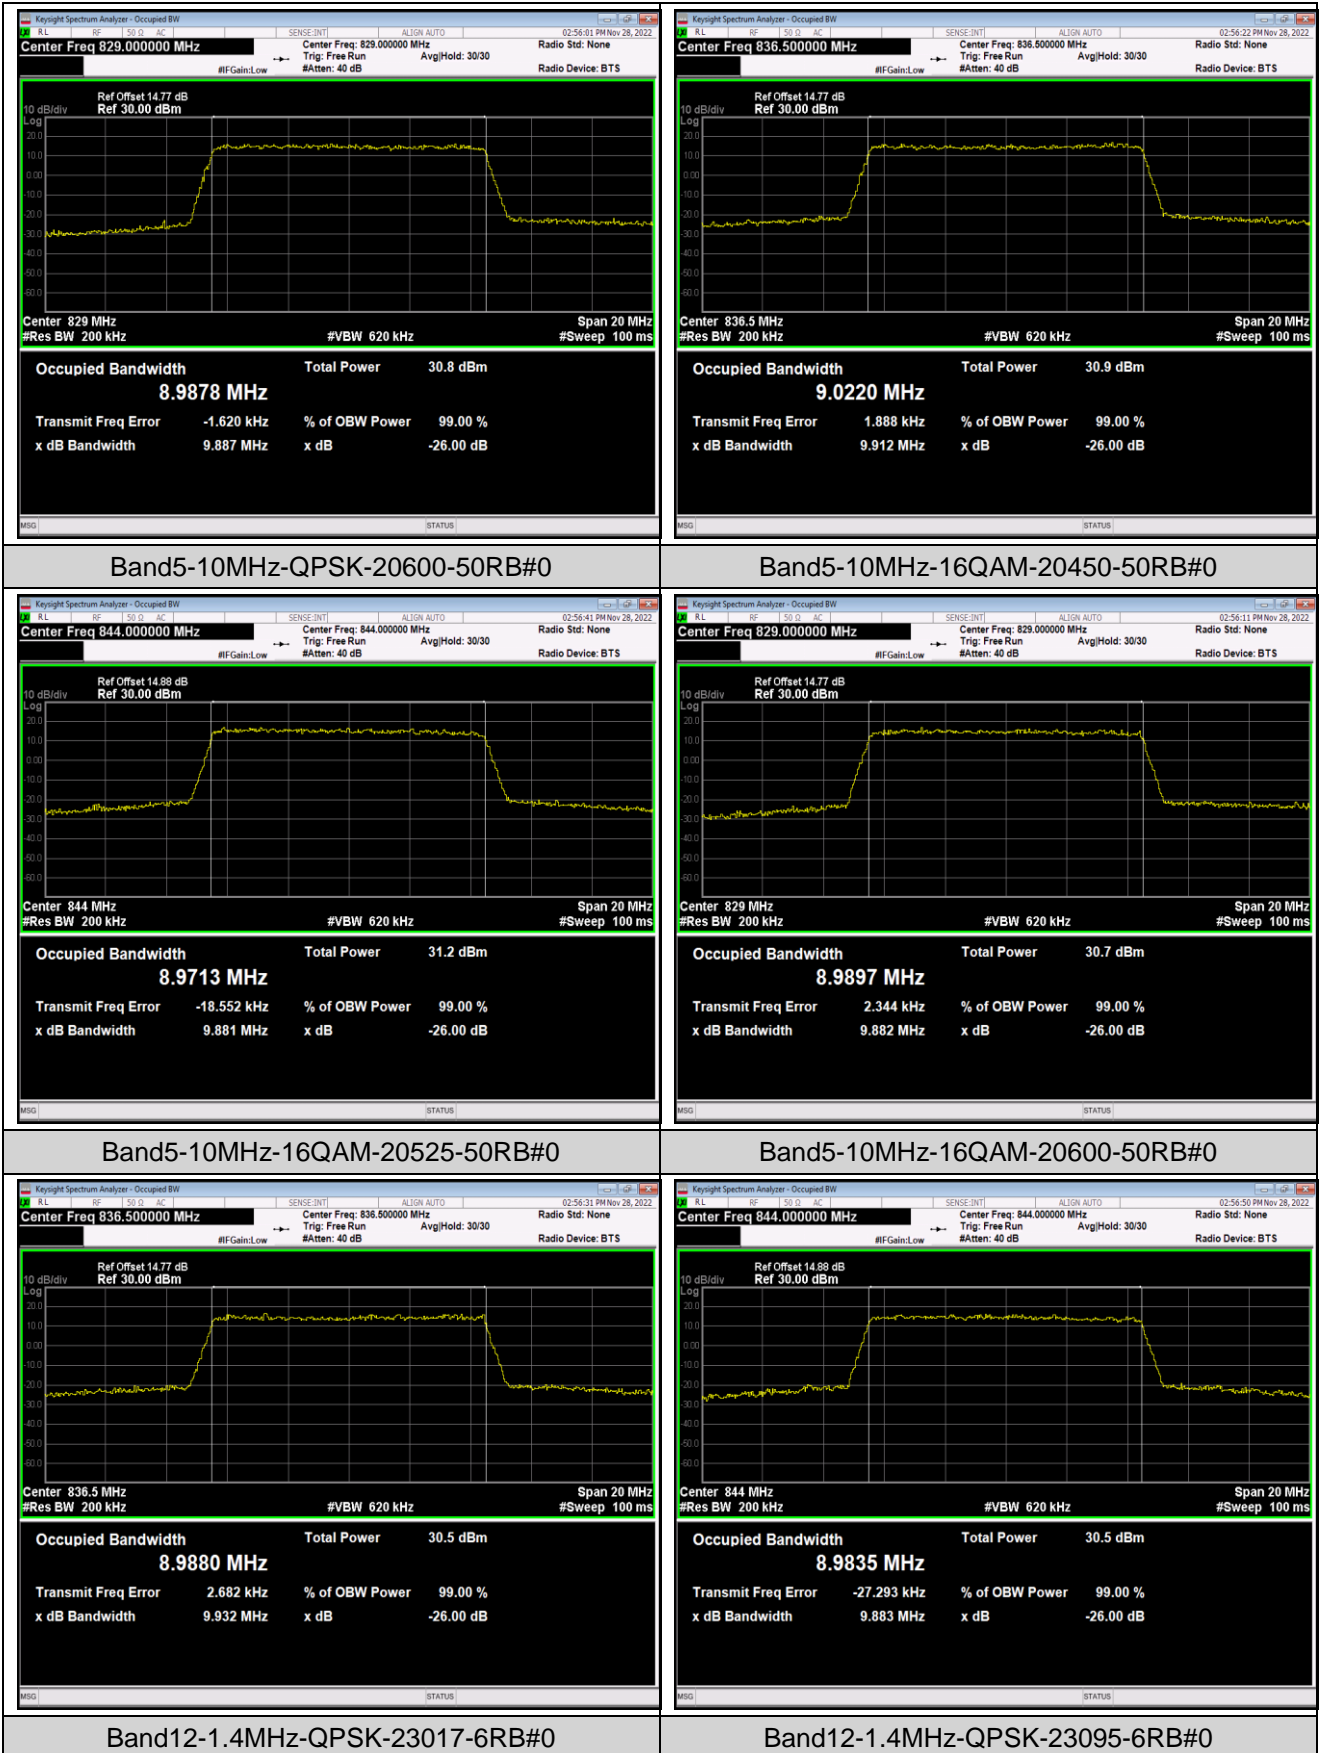

Band5-3MHz-QPSK-20635-15RB#0

Band5-3MHz-16QAM-20415-15RB#0

Band5-3MHz-16QAM-20525-15RB#0

Band5-3MHz-16QAM-20635-15RB#0

Band5-5MHz-QPSK-20425-25RB#0

Band5-5MHz-QPSK-20525-25RB#0

Band5-5MHz-QPSK-20625-25RB#0

Band5-5MHz-16QAM-20425-25RB#0

Band5-5MHz-16QAM-20525-25RB#0

Band5-5MHz-16QAM-20625-25RB#0

Band5-10MHz-QPSK-20450-50RB#0

Band5-10MHz-QPSK-20525-50RB#0

Band12-1.4MHz-QPSK-23173-6RB#0

Band12-1.4MHz-16QAM-23017-6RB#0

Band12-1.4MHz-16QAM-23095-6RB#0

Band12-1.4MHz-16QAM-23173-6RB#0

Band12-3MHz-QPSK-23025-15RB#0

Band12-3MHz-QPSK-23095-15RB#0

Band12-5MHz-QPSK-23155-25RB#0

Band12-5MHz-16QAM-23035-25RB#0

Band12-5MHz-16QAM-23095-25RB#0

Band12-5MHz-16QAM-23155-25RB#0