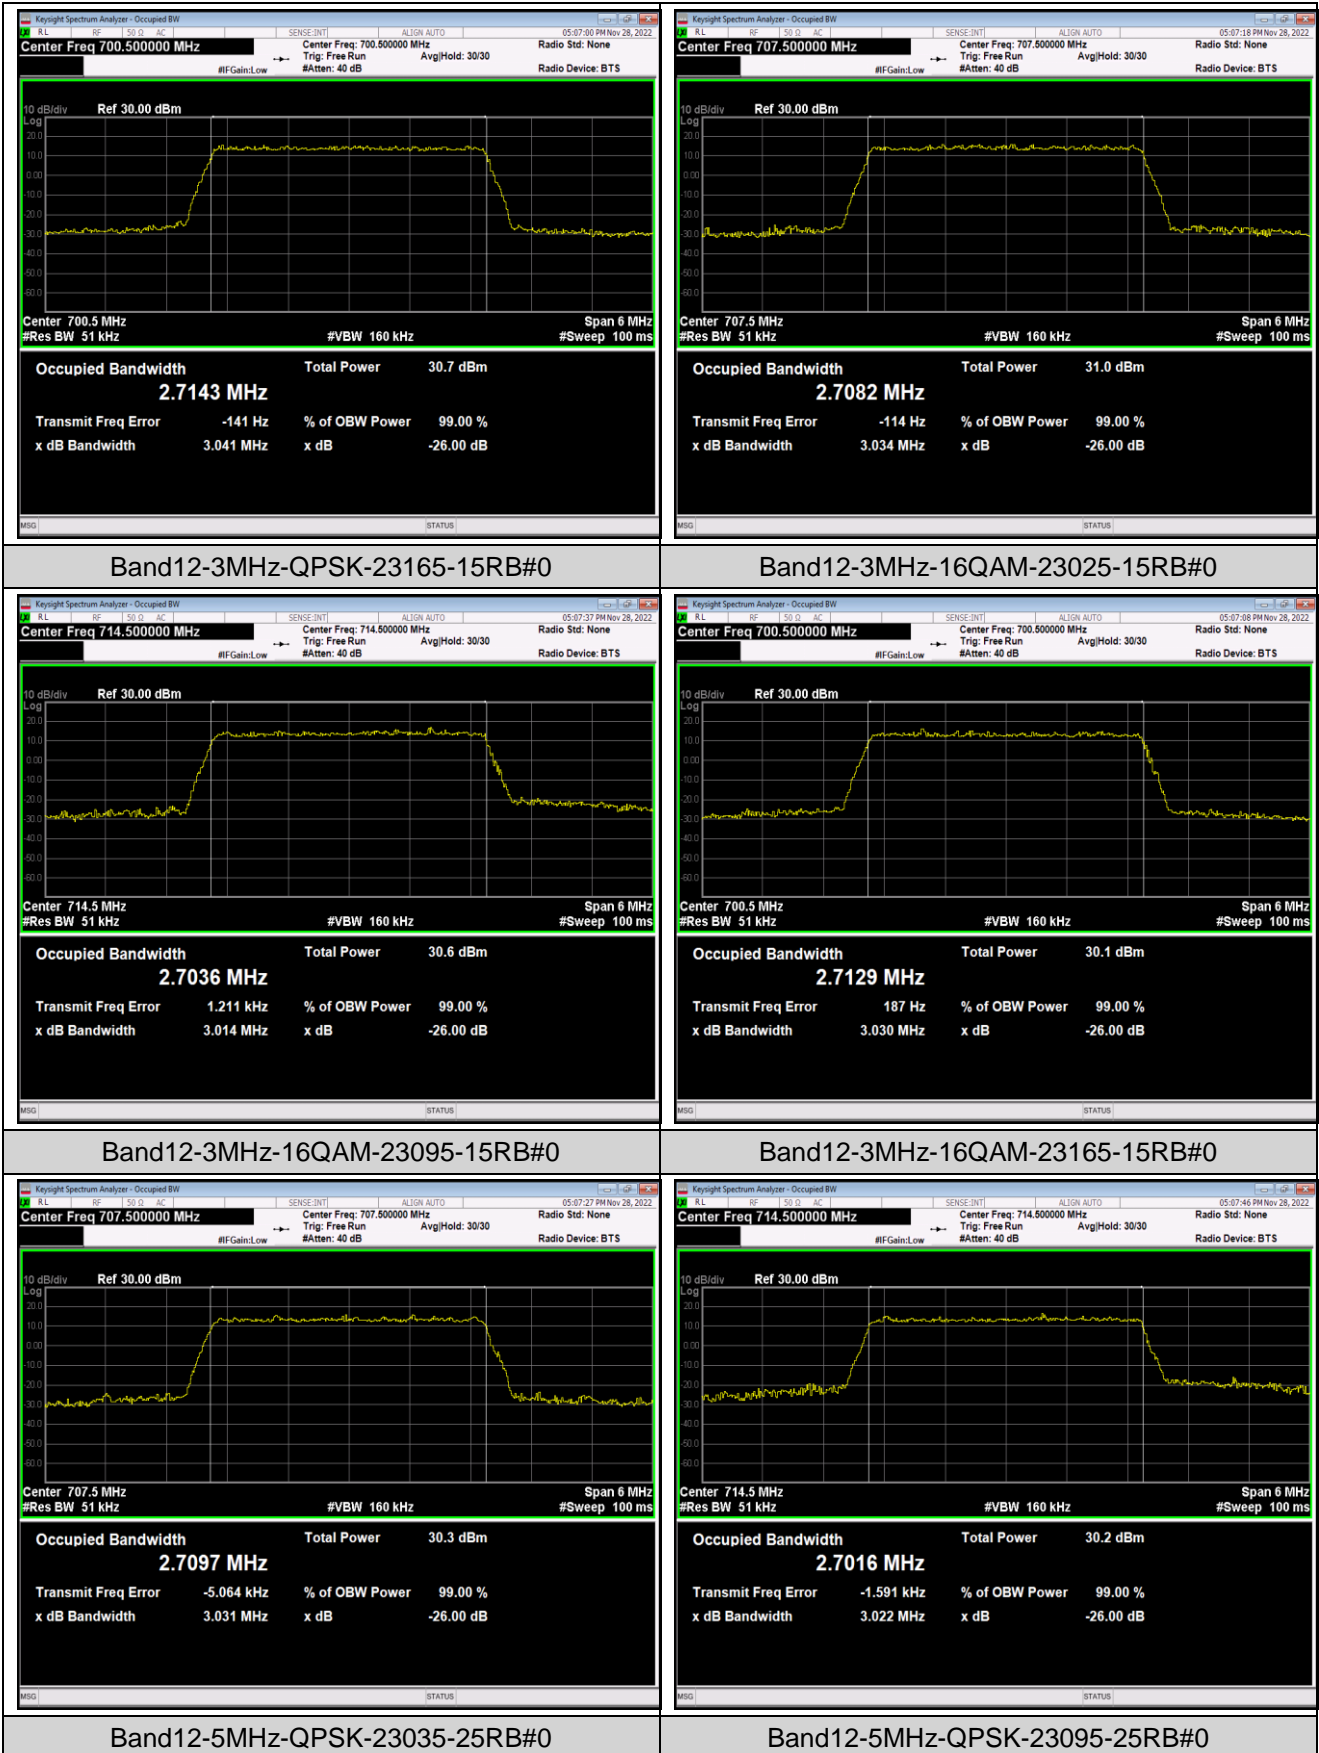

Band5-3MHz-QPSK-20635-15RB#0

Band5-3MHz-16QAM-20415-15RB#0

Band5-3MHz-16QAM-20525-15RB#0

Band5-3MHz-16QAM-20635-15RB#0

Band5-5MHz-QPSK-20425-25RB#0

Band5-5MHz-QPSK-20525-25RB#0

Band5-5MHz-QPSK-20625-25RB#0

Band5-5MHz-16QAM-20425-25RB#0

Band5-5MHz-16QAM-20525-25RB#0

Band5-5MHz-16QAM-20625-25RB#0

Band5-10MHz-QPSK-20450-50RB#0

Band5-10MHz-QPSK-20525-50RB#0

Band12-1.4MHz-QPSK-23173-6RB#0

Band12-1.4MHz-16QAM-23017-6RB#0

Band12-1.4MHz-16QAM-23095-6RB#0

Band12-1.4MHz-16QAM-23173-6RB#0

Band12-3MHz-QPSK-23025-15RB#0

Band12-3MHz-QPSK-23095-15RB#0

Band12-5MHz-QPSK-23155-25RB#0

Band12-5MHz-16QAM-23035-25RB#0

Band12-5MHz-16QAM-23095-25RB#0

Band12-5MHz-16QAM-23155-25RB#0