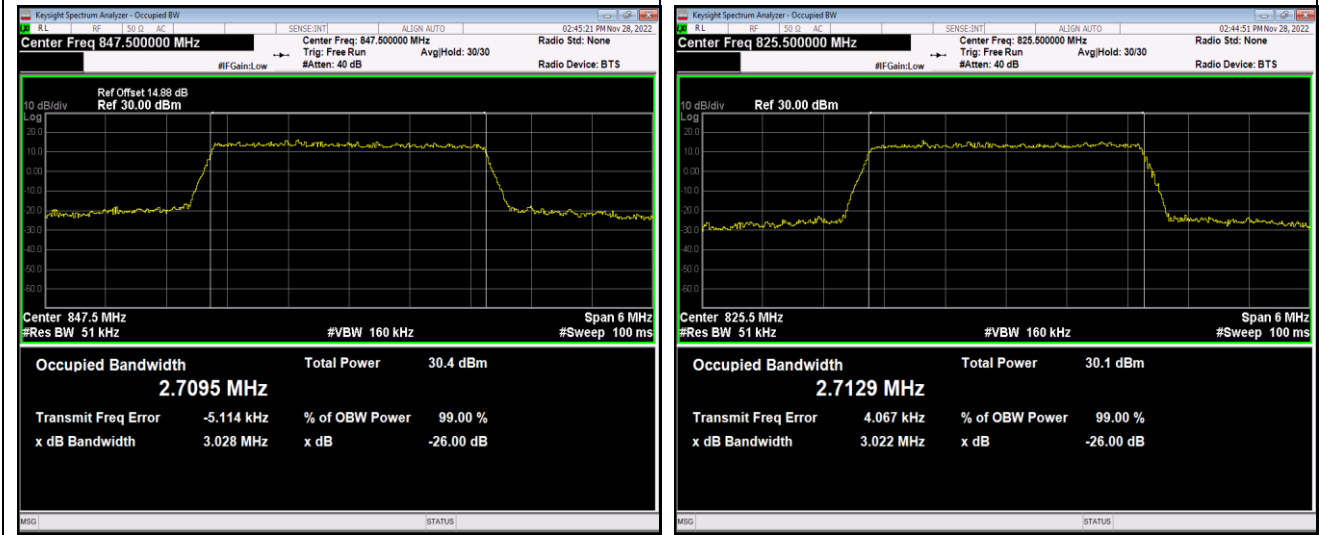

Band5-3MHz-QPSK-20635-15RB#0

Band5-3MHz-16QAM-20415-15RB#0

Band5-3MHz-16QAM-20525-15RB#0

Band5-3MHz-16QAM-20635-15RB#0

Band5-5MHz-QPSK-20425-25RB#0

Band5-5MHz-QPSK-20525-25RB#0

Band5-5MHz-QPSK-20625-25RB#0

Band5-5MHz-16QAM-20425-25RB#0