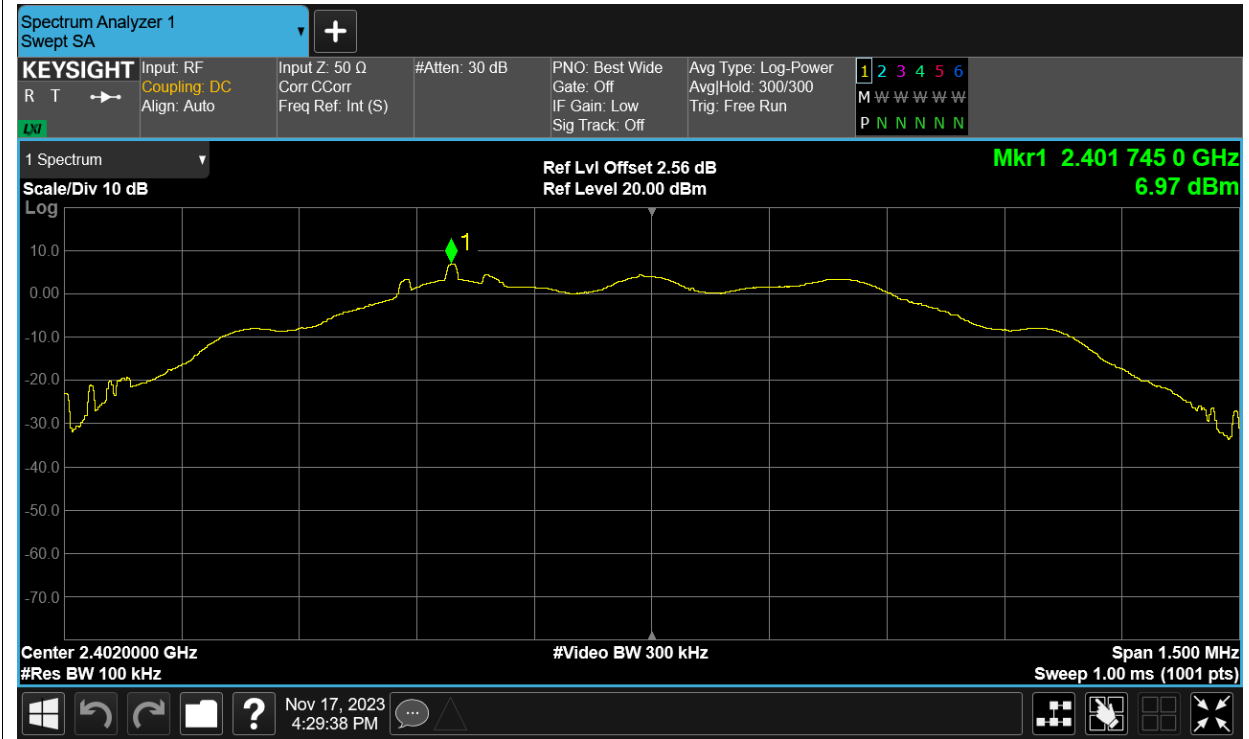

Band Edge NVNT BLE 2480MHz Ant1 Ref

Band Edge NVNT BLE 2480MHz Ant1 Emission

Conducted RF Spurious Emission

Condition	Mode	Frequency (MHz)	Antenna	Max Value (dBc)	Limit (dBc)	Verdict
NVNT	BLE	2402	Ant1	-56.52	-20	Pass
NVNT	BLE	2442	Ant1	-56.25	-20	Pass
NVNT	BLE	2480	Ant1	-55.63	-20	Pass

Test Graphs

Tx. Spurious NVNT BLE 2402MHz Ant1 Ref

Tx. Spurious NVNT BLE 2402MHz Ant1 Emission

Tx. Spurious NVNT BLE 2442MHz Ant1 Ref

Tx. Spurious NVNT BLE 2442MHz Ant1 Emission

Tx. Spurious NVNT BLE 2480MHz Ant1 Ref

Tx. Spurious NVNT BLE 2480MHz Ant1 Emission