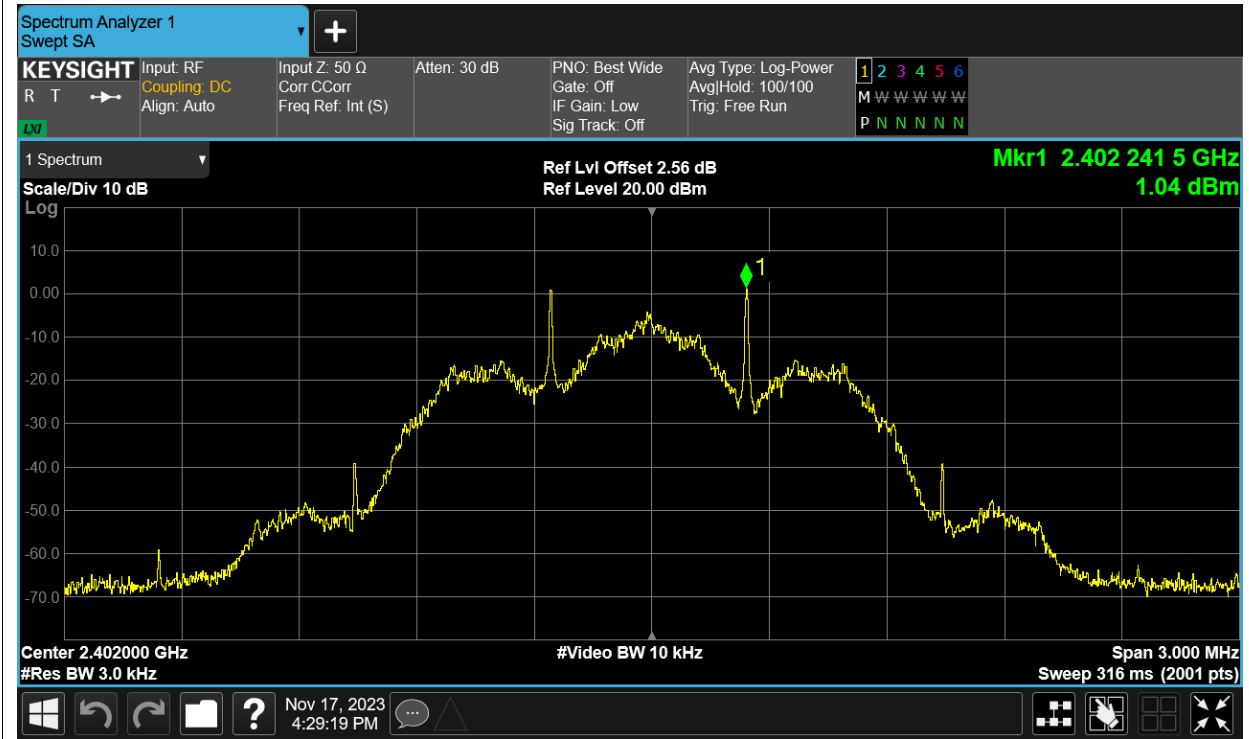

Test Graphs

-6dB Bandwidth NVNT BLE 2402MHz Ant1

-6dB Bandwidth NVNT BLE 2442MHz Ant1

-6dB Bandwidth NVNT BLE 2480MHz Ant1

Occupied Channel Bandwidth

Condition	Mode	Frequency (MHz)	Antenna	99% OBW (MHz)
NVNT	BLE	2402	Ant1	1.04
NVNT	BLE	2442	Ant1	1.038
NVNT	BLE	2480	Ant1	1.037

Test Graphs

OBW NVNT BLE 2402MHz Ant1

OBW NVNT BLE 2442MHz Ant1

OBW NVNT BLE 2480MHz Ant1

Maximum Power Spectral Density Level

Condition	Mode	Frequency (MHz)	Antenna	Max PSD (dBm)	Limit (dBm)	Verdict
NVNT	BLE	2402	Ant1	1.045	8	Pass
NVNT	BLE	2442	Ant1	1.513	8	Pass
NVNT	BLE	2480	Ant1	0.926	8	Pass

Test Graphs

PSD NVNT BLE 2402MHz Ant1

PSD NVNT BLE 2442MHz Ant1

PSD NVNT BLE 2480MHz Ant1

Band Edge

Condition	Mode	Frequency (MHz)	Antenna	Max Value (dBc)	Limit (dBc)	Verdict
NVNT	BLE	2402	Ant1	-62.3	-20	Pass
NVNT	BLE	2480	Ant1	-61.55	-20	Pass

Band Edge NVNT BLE 2480MHz Ant1 Ref

Band Edge NVNT BLE 2480MHz Ant1 Emission

Conducted RF Spurious Emission

Condition	Mode	Frequency (MHz)	Antenna	Max Value (dBc)	Limit (dBc)	Verdict
NVNT	BLE	2402	Ant1	-56.52	-20	Pass
NVNT	BLE	2442	Ant1	-56.25	-20	Pass
NVNT	BLE	2480	Ant1	-55.63	-20	Pass