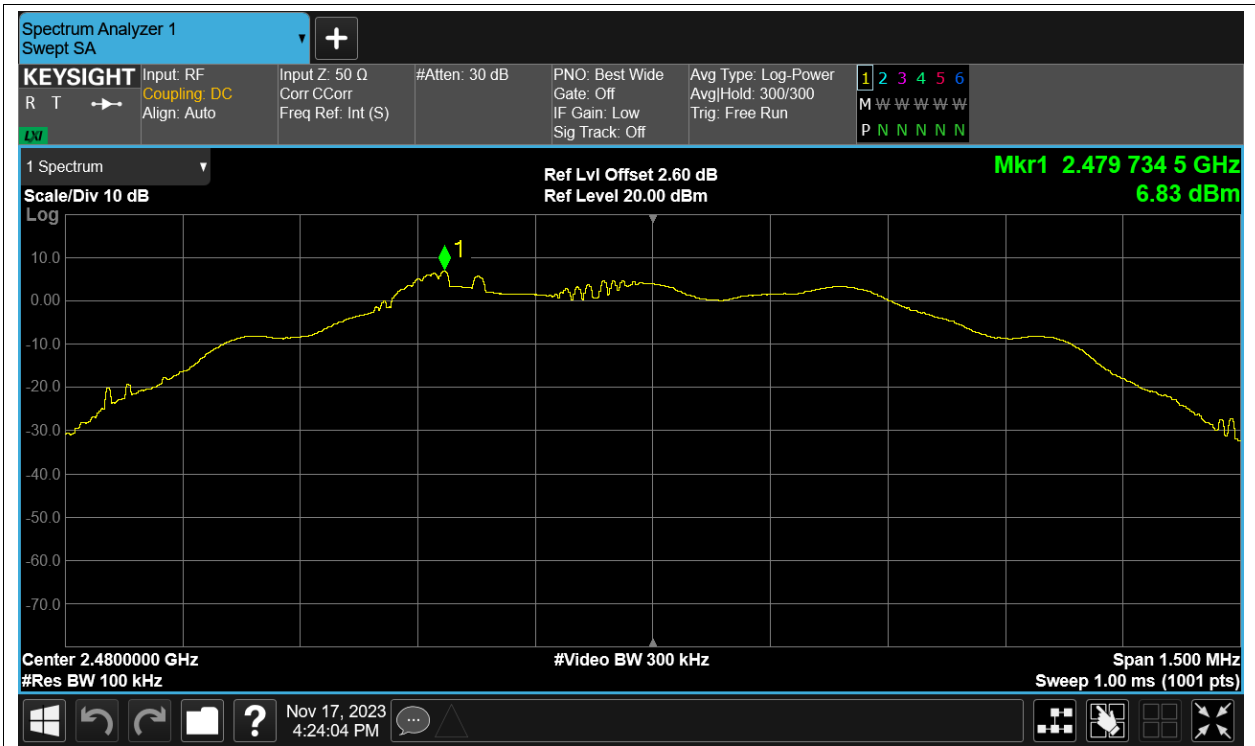

Band Edge NVNT BLE 2480MHz Ant1 Ref

Band Edge NVNT BLE 2480MHz Ant1 Emission

Conducted RF Spurious Emission

Condition	Mode	Frequency (MHz)	Antenna	Max Value (dBc)	Limit (dBc)	Verdict
NVNT	BLE	2402	Ant1	-56.52	-20	Pass
NVNT	BLE	2442	Ant1	-56.25	-20	Pass
NVNT	BLE	2480	Ant1	-55.63	-20	Pass

Test Graphs

Tx. Spurious NVNT BLE 2402MHz Ant1 Ref

Tx. Spurious NVNT BLE 2402MHz Ant1 Emission

Tx. Spurious NVNT BLE 2442MHz Ant1 Ref

Tx. Spurious NVNT BLE 2442MHz Ant1 Emission

Tx. Spurious NVNT BLE 2480MHz Ant1 Ref

Tx. Spurious NVNT BLE 2480MHz Ant1 Emission