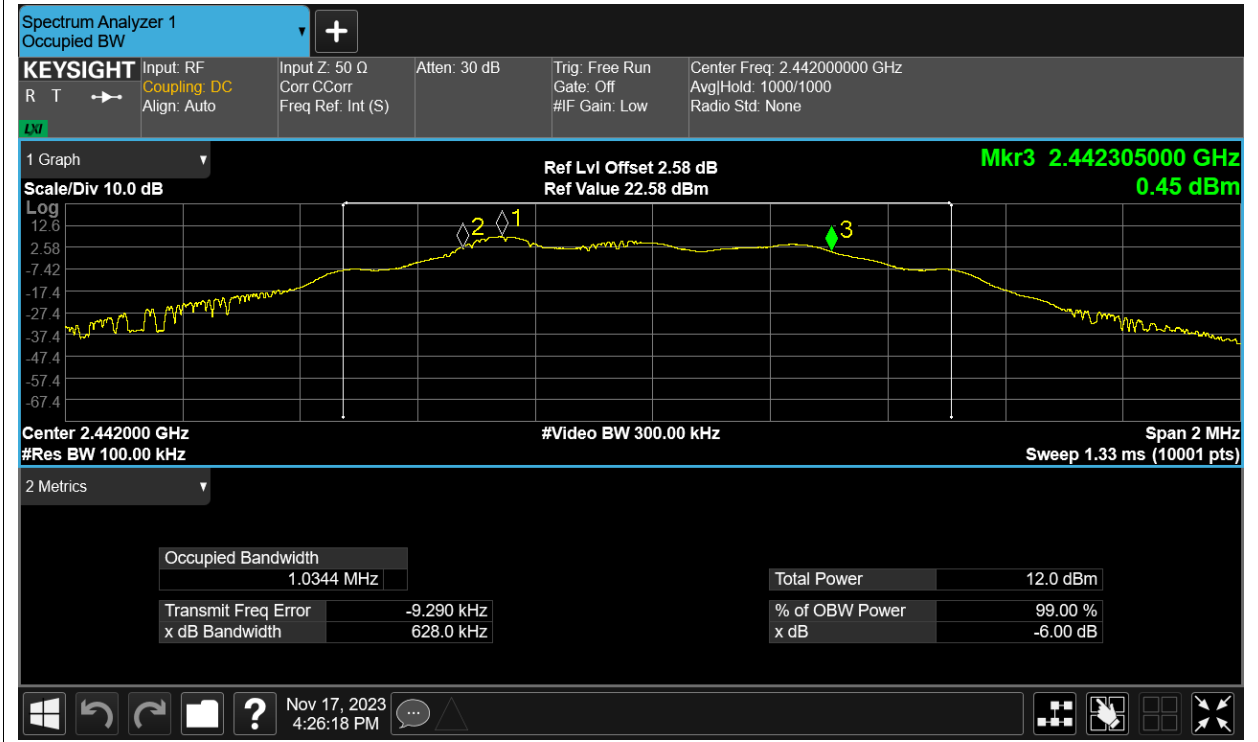

Test Graphs

Power NVNT BLE 2402MHz Ant1

Power NVNT BLE 2442MHz Ant1

Power NVNT BLE 2480MHz Ant1

-6dB Bandwidth

Condition	Mode	Frequency (MHz)	Antenna	-6 dB Bandwidth (MHz)	limit	Verdic
NVNT	BLE	2402	Ant1	0.626	0.5	Pass
NVNT	BLE	2442	Ant1	0.628	0.5	Pass
NVNT	BLE	2480	Ant1	0.626	0.5	Pass

Test Graphs

-6dB Bandwidth NVNT BLE 2402MHz Ant1

-6dB Bandwidth NVNT BLE 2442MHz Ant1

-6dB Bandwidth NVNT BLE 2480MHz Ant1

Occupied Channel Bandwidth

Condition	Mode	Frequency (MHz)	Antenna	99% OBW (MHz)
NVNT	BLE	2402	Ant1	1.04
NVNT	BLE	2442	Ant1	1.038
NVNT	BLE	2480	Ant1	1.037