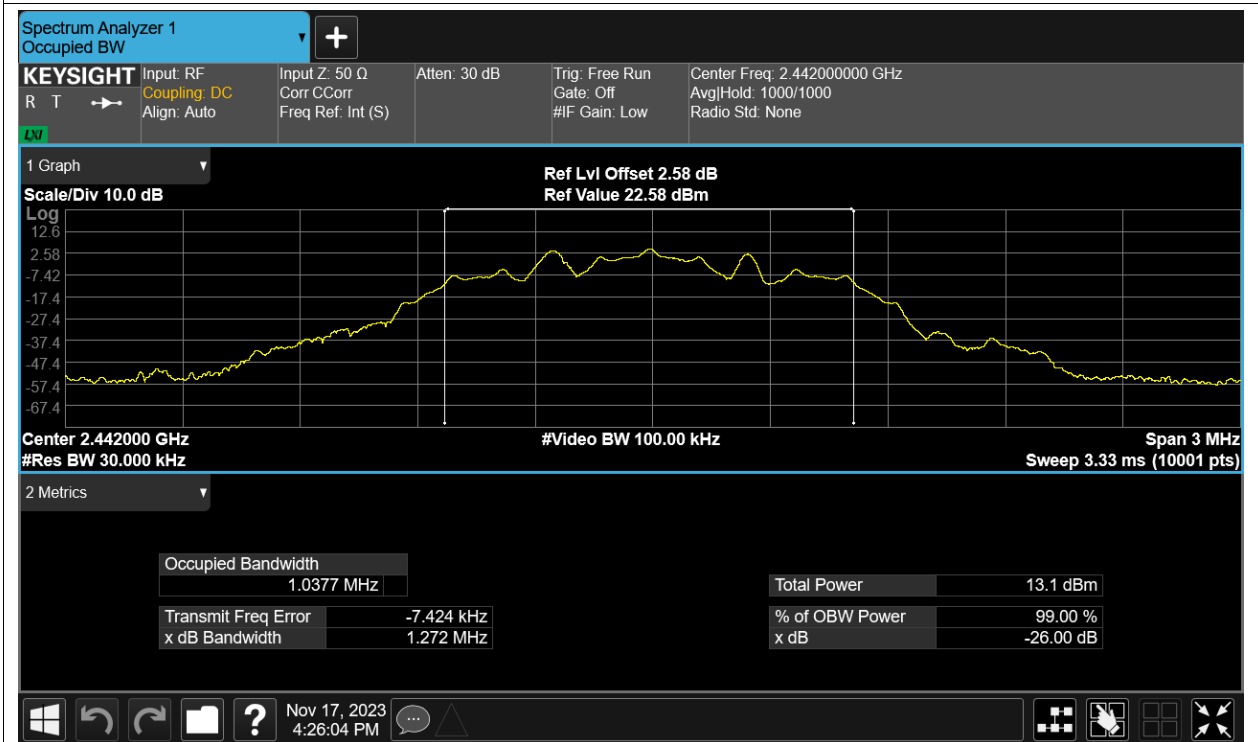

Test Graphs

-6dB Bandwidth NVNT BLE 2402MHz Ant1

-6dB Bandwidth NVNT BLE 2442MHz Ant1

-6dB Bandwidth NVNT BLE 2480MHz Ant1

Occupied Channel Bandwidth

Condition	Mode	Frequency (MHz)	Antenna	99% OBW (MHz)
NVNT	BLE	2402	Ant1	1.04
NVNT	BLE	2442	Ant1	1.038
NVNT	BLE	2480	Ant1	1.037

Test Graphs

OBW NVNT BLE 2402MHz Ant1

OBW NVNT BLE 2442MHz Ant1

OBW NVNT BLE 2480MHz Ant1

Maximum Power Spectral Density Level

Condition	Mode	Frequency (MHz)	Antenna	Max PSD (dBm)	Limit (dBm)	Verdict
NVNT	BLE	2402	Ant1	1.045	8	Pass
NVNT	BLE	2442	Ant1	1.513	8	Pass
NVNT	BLE	2480	Ant1	0.926	8	Pass