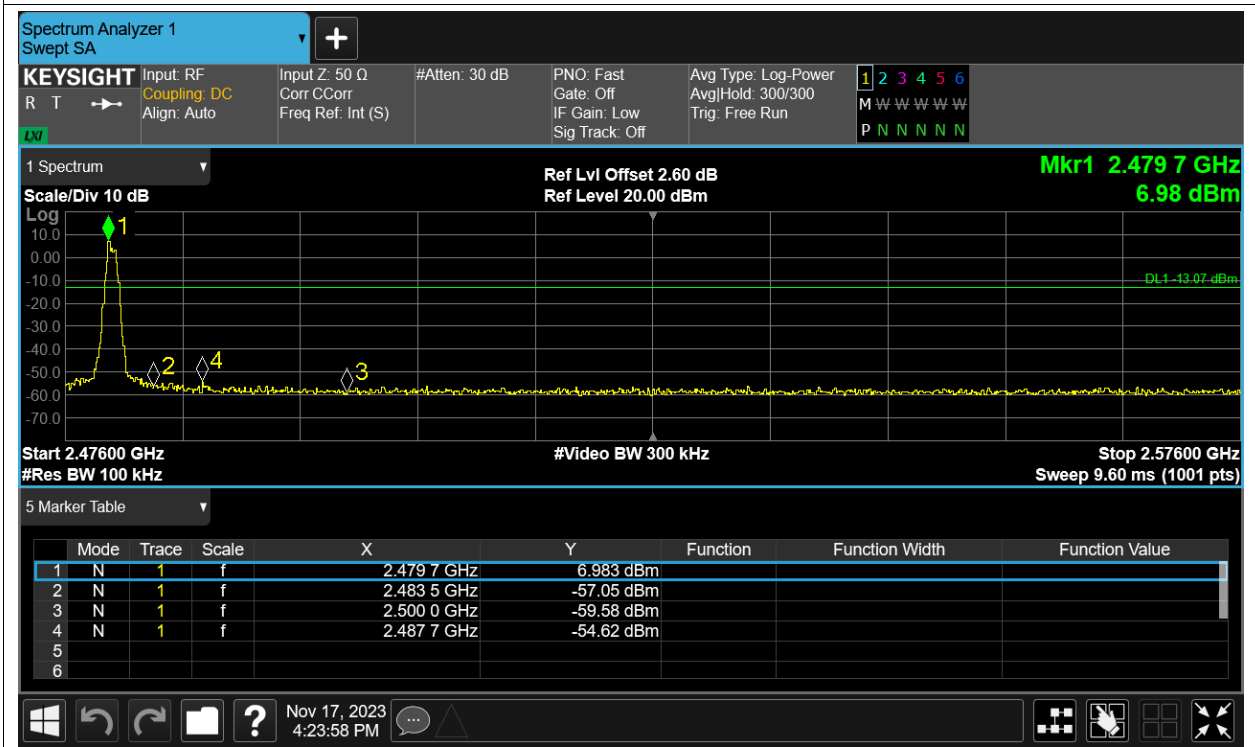

Test Graphs

PSD NVNT BLE 2402MHz Ant1

PSD NVNT BLE 2442MHz Ant1

PSD NVNT BLE 2480MHz Ant1

Band Edge

Condition	Mode	Frequency (MHz)	Antenna	Max Value (dBc)	Limit (dBc)	Verdict
NVNT	BLE	2402	Ant1	-62.3	-20	Pass
NVNT	BLE	2480	Ant1	-61.55	-20	Pass

Band Edge NVNT BLE 2480MHz Ant1 Ref

Band Edge NVNT BLE 2480MHz Ant1 Emission

Conducted RF Spurious Emission

Condition	Mode	Frequency (MHz)	Antenna	Max Value (dBc)	Limit (dBc)	Verdict
NVNT	BLE	2402	Ant1	-56.52	-20	Pass
NVNT	BLE	2442	Ant1	-56.25	-20	Pass
NVNT	BLE	2480	Ant1	-55.63	-20	Pass

Test Graphs

Tx. Spurious NVNT BLE 2402MHz Ant1 Ref

Tx. Spurious NVNT BLE 2402MHz Ant1 Emission

Tx. Spurious NVNT BLE 2442MHz Ant1 Ref

Tx. Spurious NVNT BLE 2442MHz Ant1 Emission

Tx. Spurious NVNT BLE 2480MHz Ant1 Ref