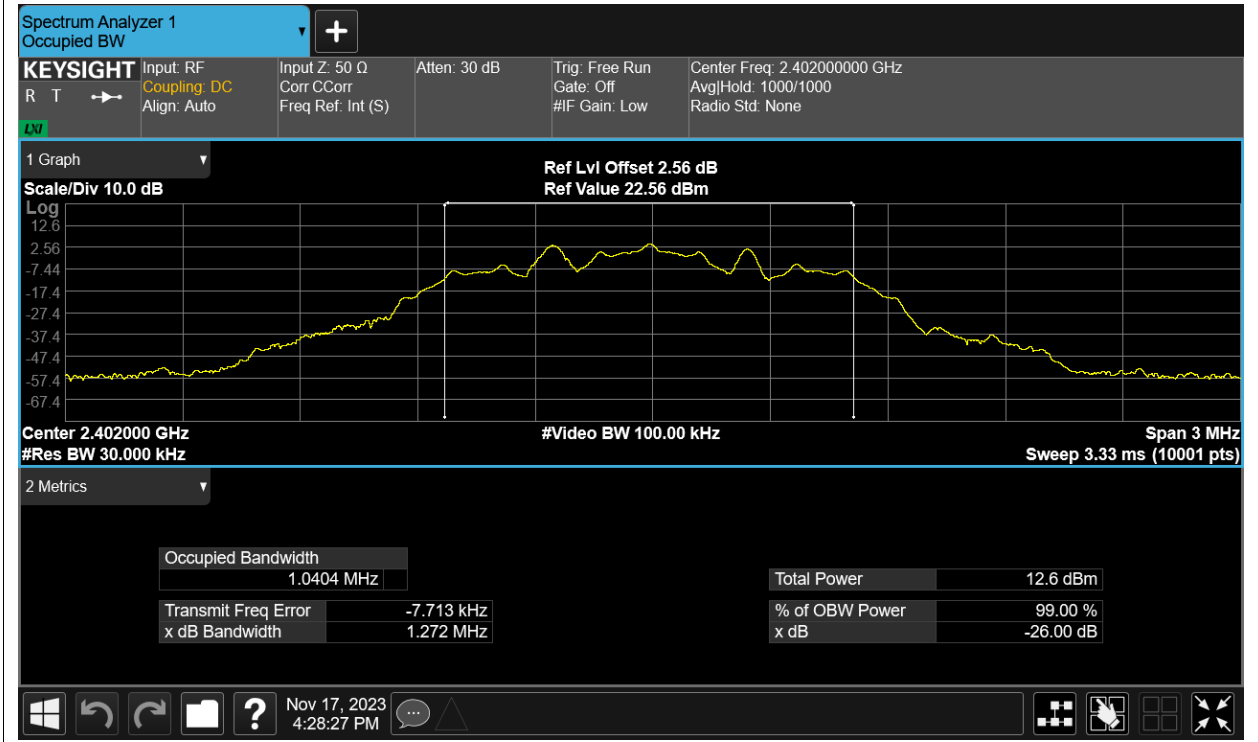

Test Graphs

-6dB Bandwidth NVNT BLE 2402MHz Ant1

-6dB Bandwidth NVNT BLE 2442MHz Ant1

-6dB Bandwidth NVNT BLE 2480MHz Ant1

Occupied Channel Bandwidth

Condition	Mode	Frequency (MHz)	Antenna	99% OBW (MHz)
NVNT	BLE	2402	Ant1	1.04
NVNT	BLE	2442	Ant1	1.038
NVNT	BLE	2480	Ant1	1.037

Test Graphs

OBW NVNT BLE 2402MHz Ant1

OBW NVNT BLE 2442MHz Ant1

OBW NVNT BLE 2480MHz Ant1

Maximum Power Spectral Density Level

Condition	Mode	Frequency (MHz)	Antenna	Max PSD (dBm)	Limit (dBm)	Verdict
NVNT	BLE	2402	Ant1	1.045	8	Pass
NVNT	BLE	2442	Ant1	1.513	8	Pass
NVNT	BLE	2480	Ant1	0.926	8	Pass