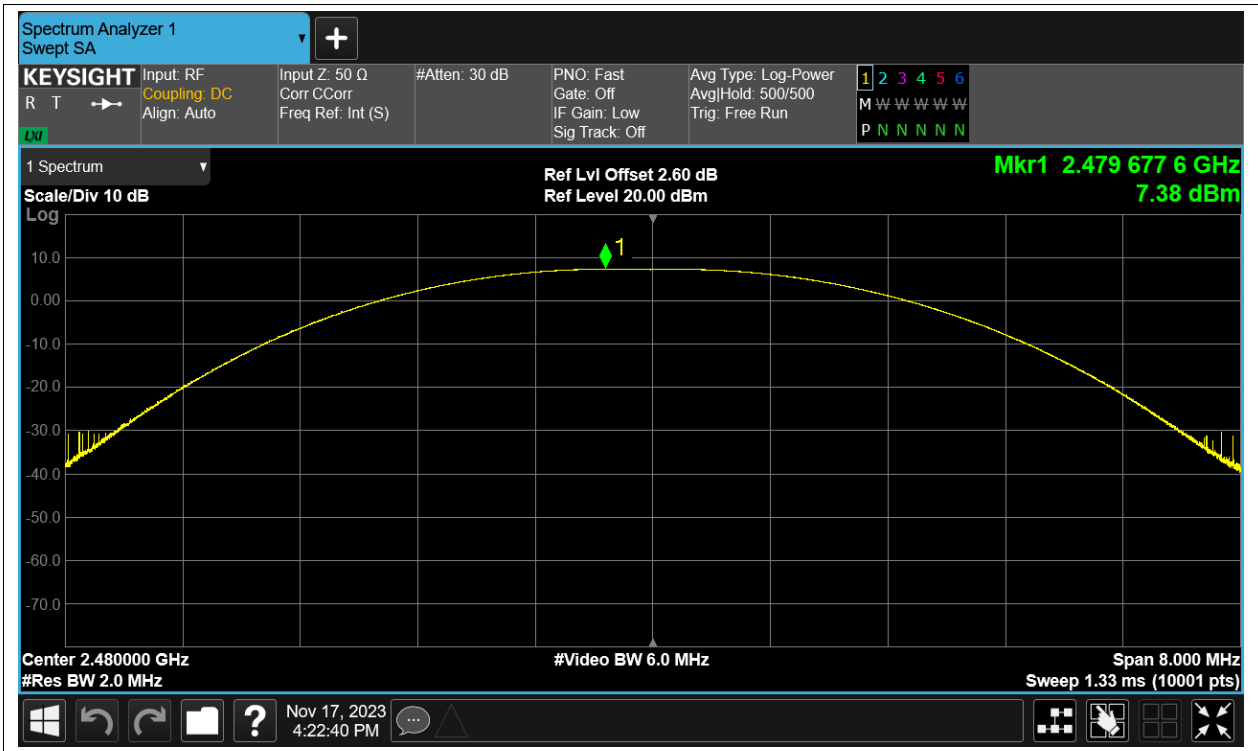

Test Graphs

Power NVNT BLE 2402MHz Ant1

Power NVNT BLE 2442MHz Ant1

Power NVNT BLE 2480MHz Ant1

-6dB Bandwidth

Condition	Mode	Frequency (MHz)	Antenna	-6 dB Bandwidth (MHz)	limit	Verdic
NVNT	BLE	2402	Ant1	0.626	0.5	Pass
NVNT	BLE	2442	Ant1	0.628	0.5	Pass
NVNT	BLE	2480	Ant1	0.626	0.5	Pass

Test Graphs

-6dB Bandwidth NVNT BLE 2402MHz Ant1

-6dB Bandwidth NVNT BLE 2442MHz Ant1

-6dB Bandwidth NVNT BLE 2480MHz Ant1

Occupied Channel Bandwidth

Condition	Mode	Frequency (MHz)	Antenna	99% OBW (MHz)
NVNT	BLE	2402	Ant1	1.04
NVNT	BLE	2442	Ant1	1.038
NVNT	BLE	2480	Ant1	1.037

Test Graphs

OBW NVNT BLE 2402MHz Ant1

OBW NVNT BLE 2442MHz Ant1

OBW NVNT BLE 2480MHz Ant1

Maximum Power Spectral Density Level

Condition	Mode	Frequency (MHz)	Antenna	Max PSD (dBm)	Limit (dBm)	Verdict
NVNT	BLE	2402	Ant1	1.045	8	Pass
NVNT	BLE	2442	Ant1	1.513	8	Pass
NVNT	BLE	2480	Ant1	0.926	8	Pass