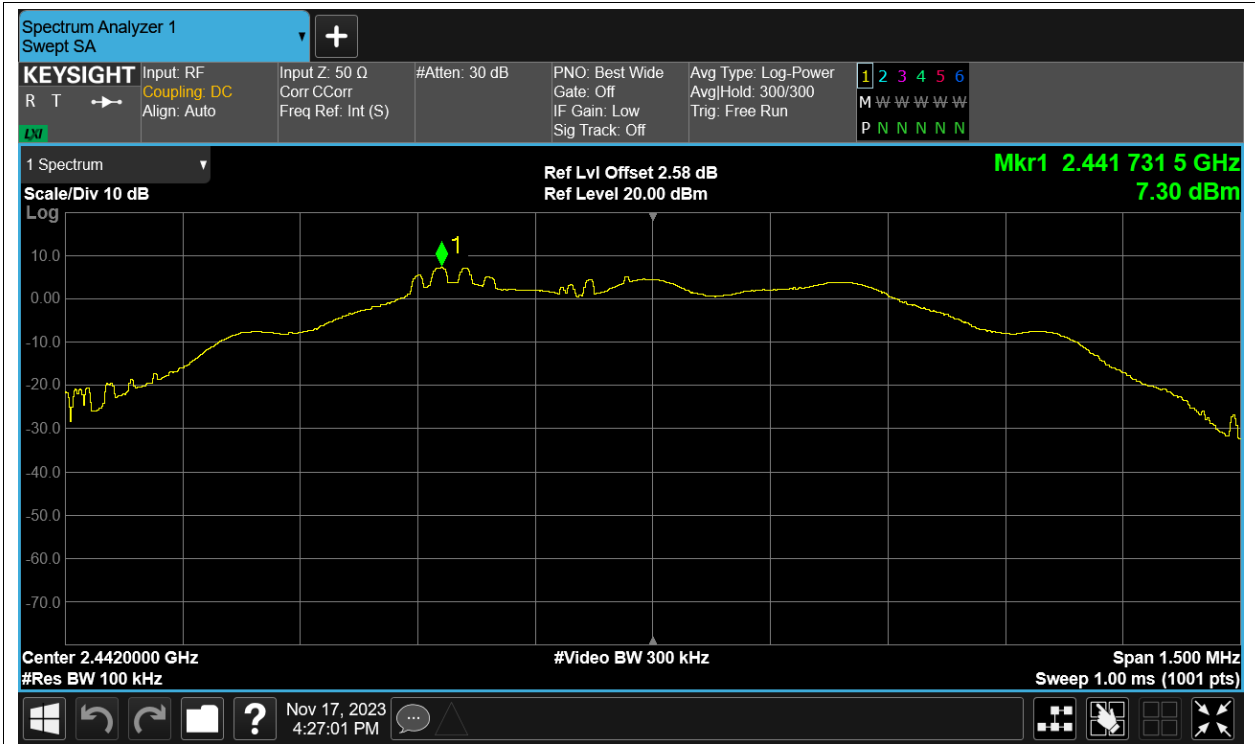

Band Edge NVNT BLE 2480MHz Ant1 Ref

Band Edge NVNT BLE 2480MHz Ant1 Emission

Conducted RF Spurious Emission

Condition	Mode	Frequency (MHz)	Antenna	Max Value (dBc)	Limit (dBc)	Verdict
NVNT	BLE	2402	Ant1	-56.52	-20	Pass
NVNT	BLE	2442	Ant1	-56.25	-20	Pass
NVNT	BLE	2480	Ant1	-55.63	-20	Pass

Test Graphs

Tx. Spurious NVNT BLE 2402MHz Ant1 Ref

Tx. Spurious NVNT BLE 2402MHz Ant1 Emission

Tx. Spurious NVNT BLE 2442MHz Ant1 Ref

Tx. Spurious NVNT BLE 2442MHz Ant1 Emission

Tx. Spurious NVNT BLE 2480MHz Ant1 Ref

Tx. Spurious NVNT BLE 2480MHz Ant1 Emission