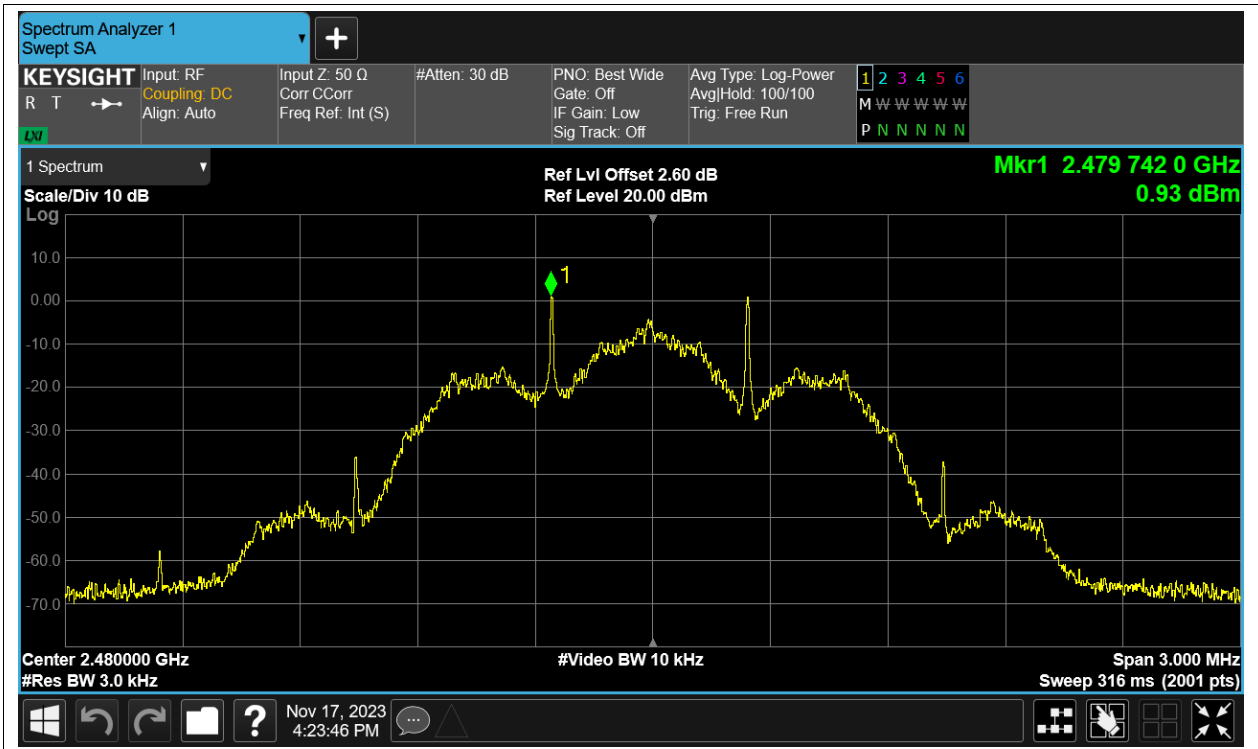

Test Graphs

PSD NVNT BLE 2402MHz Ant1

PSD NVNT BLE 2442MHz Ant1

PSD NVNT BLE 2480MHz Ant1

Band Edge

Condition	Mode	Frequency (MHz)	Antenna	Max Value (dBc)	Limit (dBc)	Verdict
NVNT	BLE	2402	Ant1	-62.3	-20	Pass
NVNT	BLE	2480	Ant1	-61.55	-20	Pass

Band Edge NVNT BLE 2480MHz Ant1 Ref

Band Edge NVNT BLE 2480MHz Ant1 Emission

Conducted RF Spurious Emission

Condition	Mode	Frequency (MHz)	Antenna	Max Value (dBc)	Limit (dBc)	Verdict
NVNT	BLE	2402	Ant1	-56.52	-20	Pass
NVNT	BLE	2442	Ant1	-56.25	-20	Pass
NVNT	BLE	2480	Ant1	-55.63	-20	Pass

Test Graphs

Tx. Spurious NVNT BLE 2402MHz Ant1 Ref

Tx. Spurious NVNT BLE 2402MHz Ant1 Emission

Tx. Spurious NVNT BLE 2442MHz Ant1 Ref

Tx. Spurious NVNT BLE 2442MHz Ant1 Emission

Tx. Spurious NVNT BLE 2480MHz Ant1 Ref

Tx. Spurious NVNT BLE 2480MHz Ant1 Emission