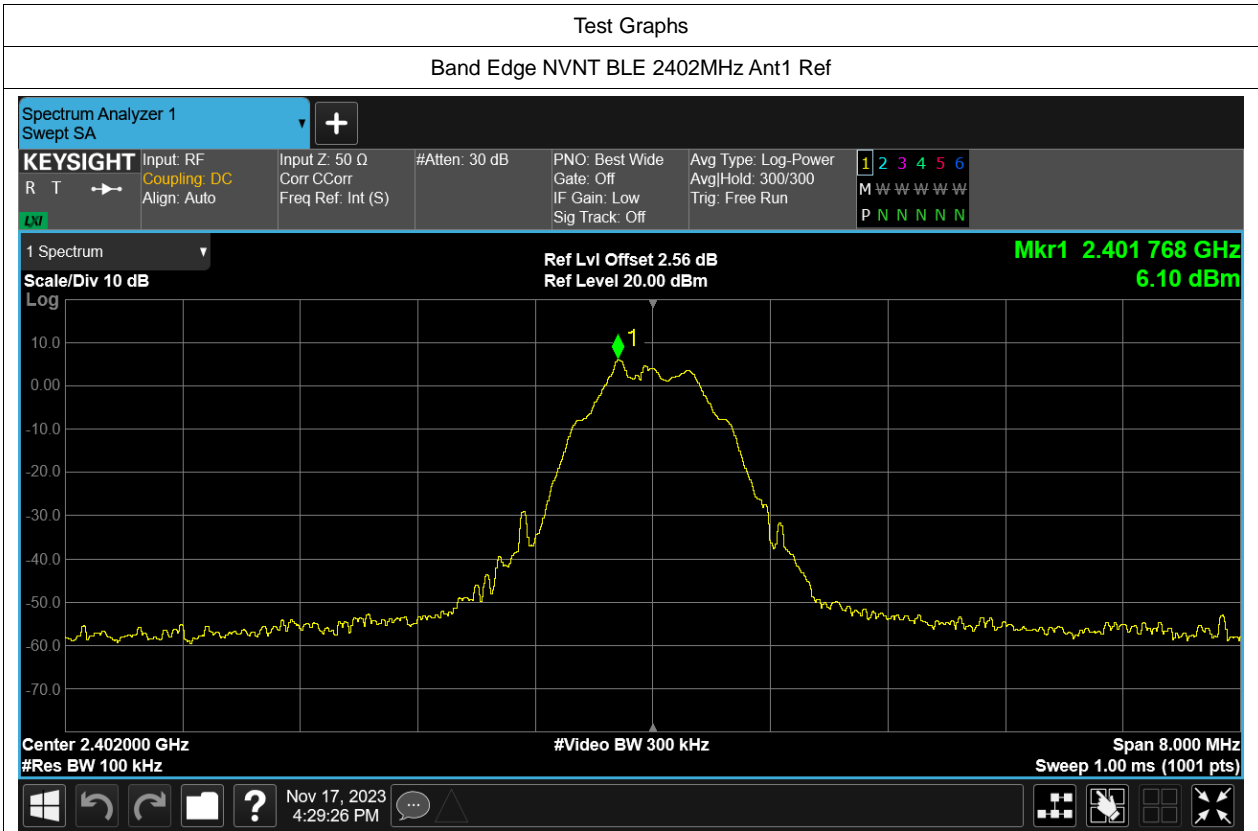

Test Graphs

PSD NVNT BLE 2402MHz Ant1

PSD NVNT BLE 2442MHz Ant1

PSD NVNT BLE 2480MHz Ant1

Band Edge

Condition	Mode	Frequency (MHz)	Antenna	Max Value (dBc)	Limit (dBc)	Verdict
NVNT	BLE	2402	Ant1	-62.3	-20	Pass
NVNT	BLE	2480	Ant1	-61.55	-20	Pass

Band Edge NVNT BLE 2480MHz Ant1 Ref

Band Edge NVNT BLE 2480MHz Ant1 Emission

Conducted RF Spurious Emission

Condition	Mode	Frequency (MHz)	Antenna	Max Value (dBc)	Limit (dBc)	Verdict
NVNT	BLE	2402	Ant1	-56.52	-20	Pass
NVNT	BLE	2442	Ant1	-56.25	-20	Pass
NVNT	BLE	2480	Ant1	-55.63	-20	Pass

Test Graphs

Tx. Spurious NVNT BLE 2402MHz Ant1 Ref

Tx. Spurious NVNT BLE 2402MHz Ant1 Emission

Tx. Spurious NVNT BLE 2442MHz Ant1 Ref

Tx. Spurious NVNT BLE 2442MHz Ant1 Emission

Tx. Spurious NVNT BLE 2480MHz Ant1 Ref

Tx. Spurious NVNT BLE 2480MHz Ant1 Emission