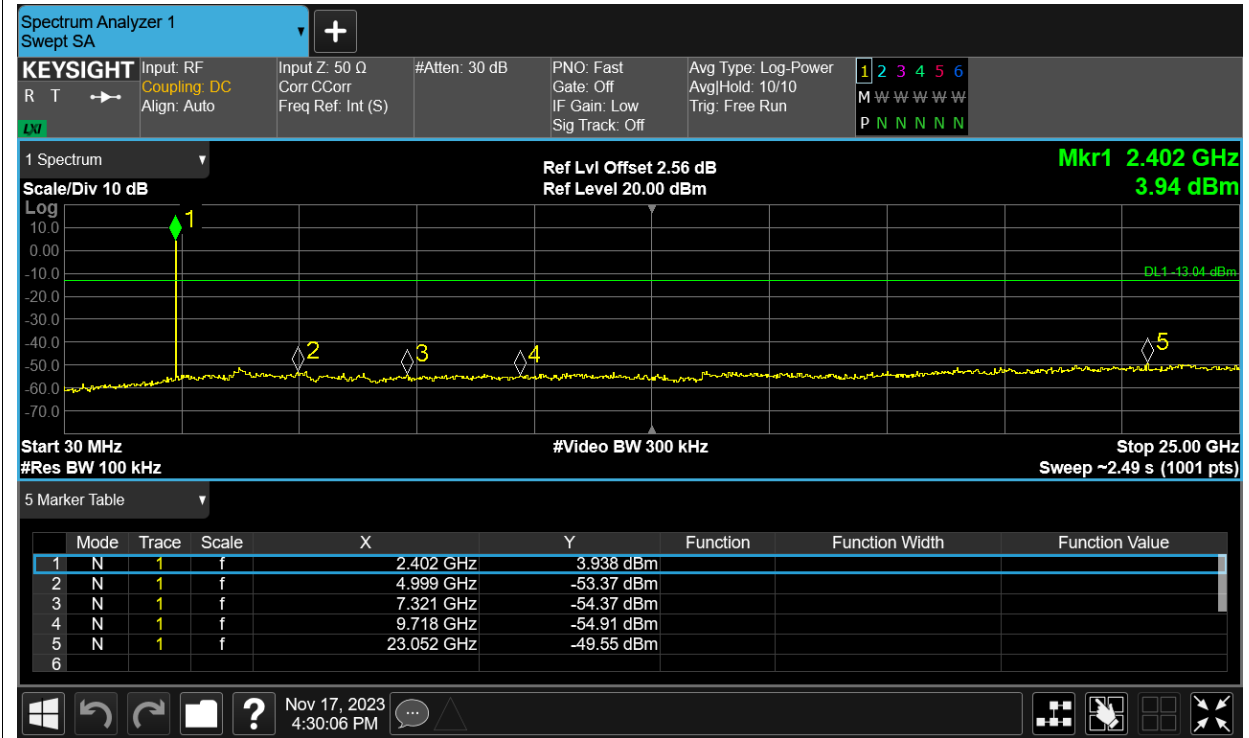

Band Edge NVNT BLE 2480MHz Ant1 Ref

Band Edge NVNT BLE 2480MHz Ant1 Emission

Conducted RF Spurious Emission

Condition	Mode	Frequency (MHz)	Antenna	Max Value (dBc)	Limit (dBc)	Verdict
NVNT	BLE	2402	Ant1	-56.52	-20	Pass
NVNT	BLE	2442	Ant1	-56.25	-20	Pass
NVNT	BLE	2480	Ant1	-55.63	-20	Pass

Test Graphs

Tx. Spurious NVNT BLE 2402MHz Ant1 Ref

Tx. Spurious NVNT BLE 2402MHz Ant1 Emission

Tx. Spurious NVNT BLE 2442MHz Ant1 Ref

Tx. Spurious NVNT BLE 2442MHz Ant1 Emission

Tx. Spurious NVNT BLE 2480MHz Ant1 Ref

Tx. Spurious NVNT BLE 2480MHz Ant1 Emission