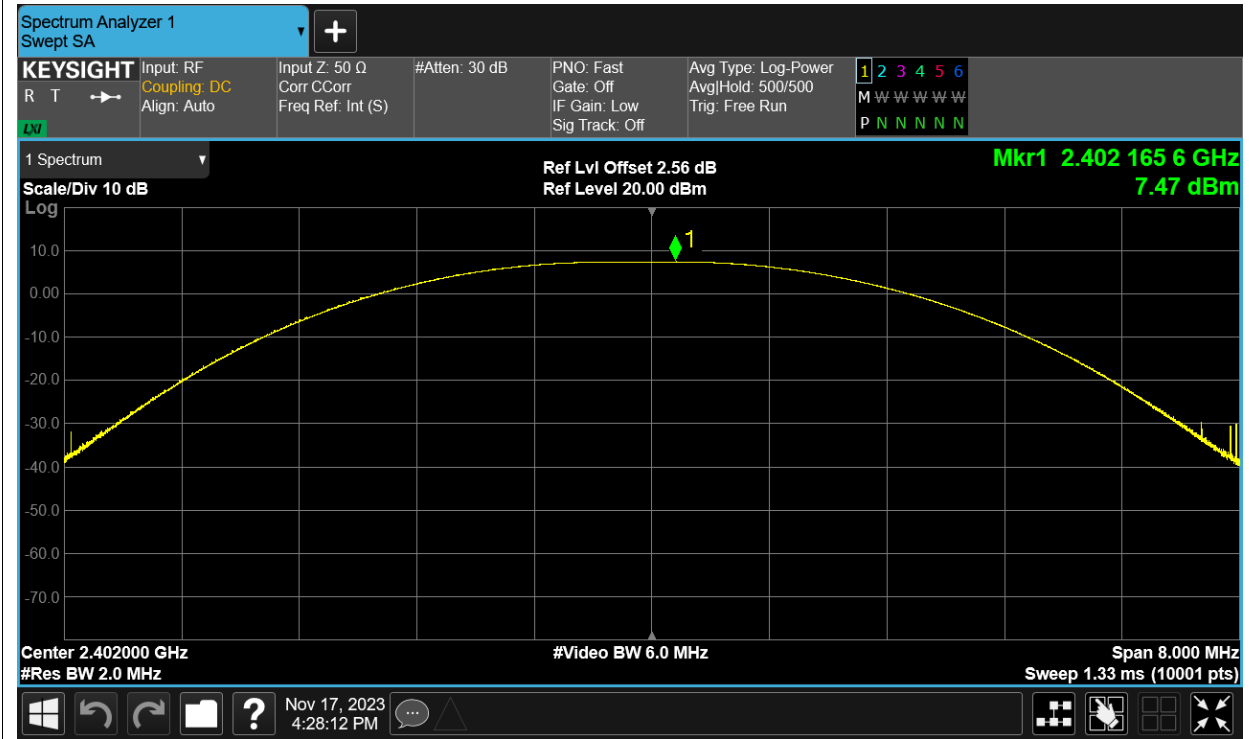

Test Data

Maximum Conducted Output Power

Condition	Mode	Frequency (MHz)	Antenna	Conducted Power (dBm)	Limit (dBm)	Verdict
NVNT	BLE	2402	Ant1	7.474	30	Pass
NVNT	BLE	2442	Ant1	7.932	30	Pass
NVNT	BLE	2480	Ant1	7.385	30	Pass

Test Graphs

Power NVNT BLE 2402MHz Ant1

Power NVNT BLE 2442MHz Ant1

Power NVNT BLE 2480MHz Ant1

-6dB Bandwidth

Condition	Mode	Frequency (MHz)	Antenna	-6 dB Bandwidth (MHz)	limit	Verdic
NVNT	BLE	2402	Ant1	0.626	0.5	Pass
NVNT	BLE	2442	Ant1	0.628	0.5	Pass
NVNT	BLE	2480	Ant1	0.626	0.5	Pass