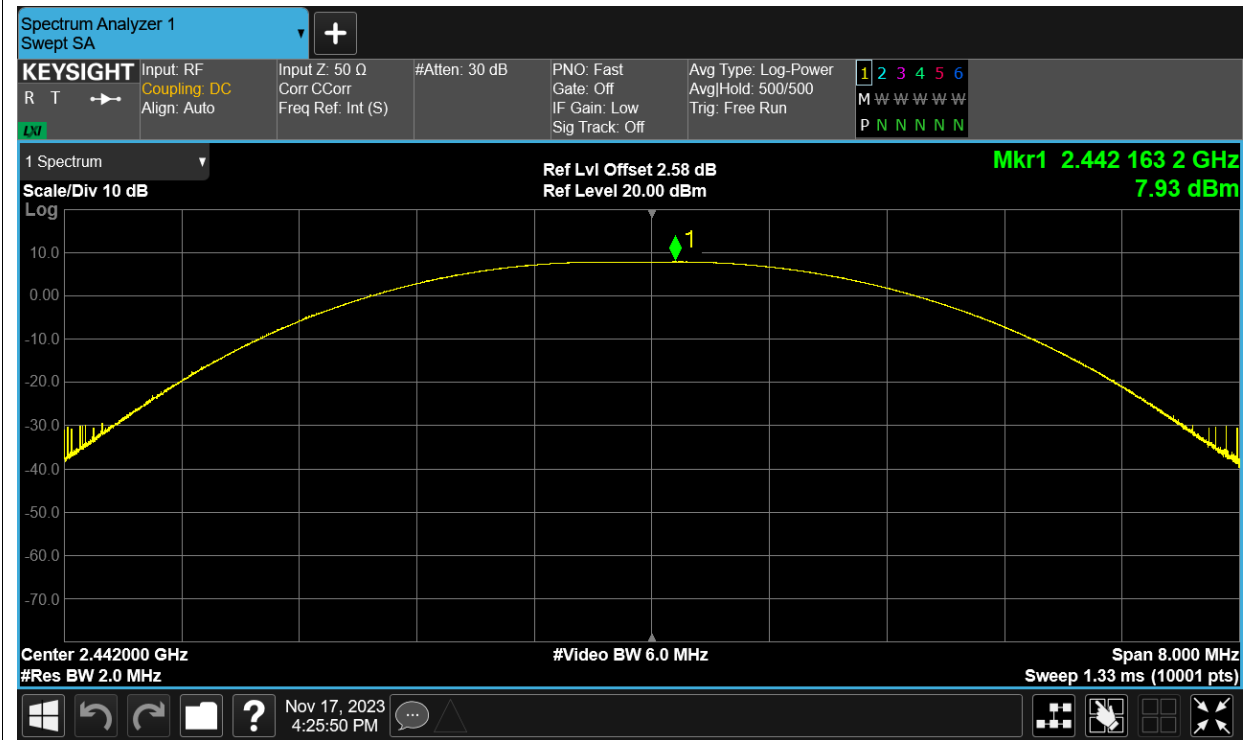

Test Data

Maximum Conducted Output Power

Condition	Mode	Frequency (MHz)	Antenna	Conducted Power (dBm)	Limit (dBm)	Verdict
NVNT	BLE	2402	Ant1	7.474	30	Pass
NVNT	BLE	2442	Ant1	7.932	30	Pass
NVNT	BLE	2480	Ant1	7.385	30	Pass

Test Graphs

Power NVNT BLE 2402MHz Ant1

Power NVNT BLE 2442MHz Ant1

Power NVNT BLE 2480MHz Ant1

-6dB Bandwidth

Condition	Mode	Frequency (MHz)	Antenna	-6 dB Bandwidth (MHz)	limit	Verdic
NVNT	BLE	2402	Ant1	0.626	0.5	Pass
NVNT	BLE	2442	Ant1	0.628	0.5	Pass
NVNT	BLE	2480	Ant1	0.626	0.5	Pass