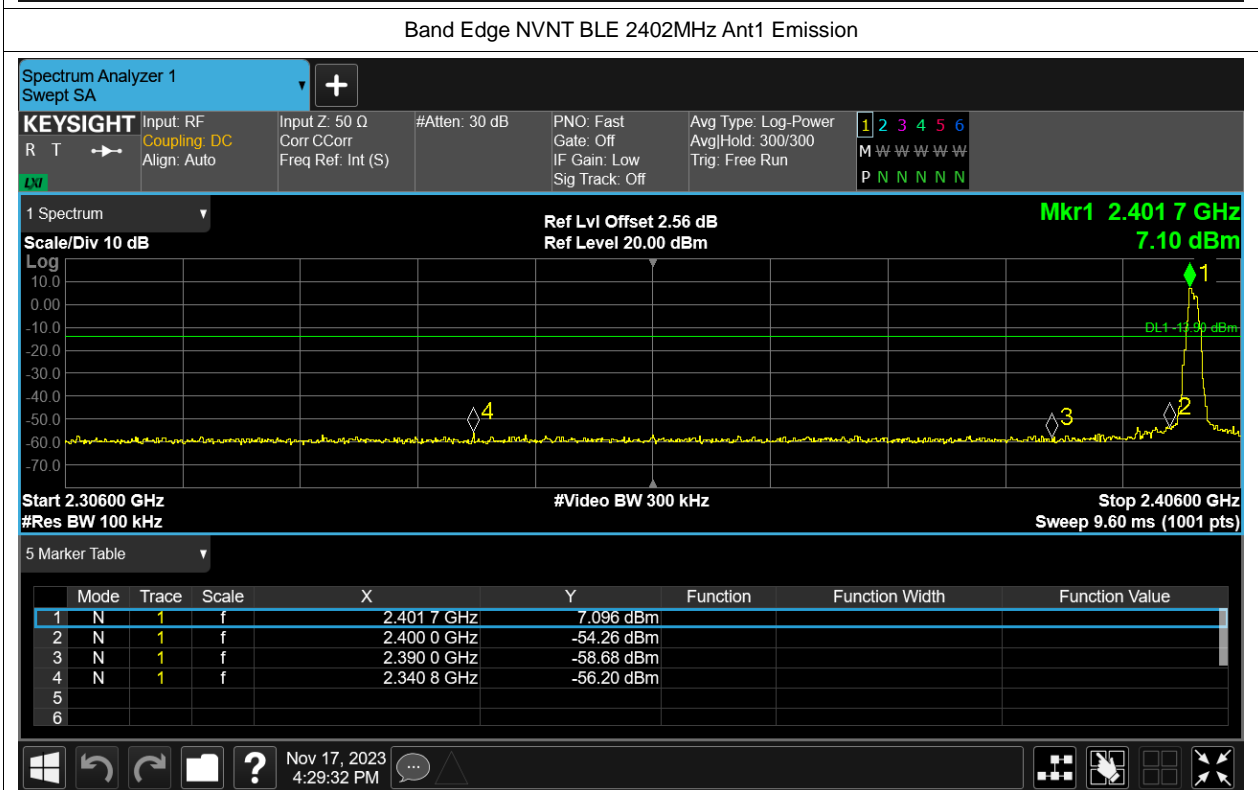

Test Graphs

PSD NVNT BLE 2402MHz Ant1

PSD NVNT BLE 2442MHz Ant1

PSD NVNT BLE 2480MHz Ant1

Band Edge

Condition	Mode	Frequency (MHz)	Antenna	Max Value (dBc)	Limit (dBc)	Verdict
NVNT	BLE	2402	Ant1	-62.3	-20	Pass
NVNT	BLE	2480	Ant1	-61.55	-20	Pass

Band Edge NVNT BLE 2480MHz Ant1 Ref

Band Edge NVNT BLE 2480MHz Ant1 Emission

Conducted RF Spurious Emission

Condition	Mode	Frequency (MHz)	Antenna	Max Value (dBc)	Limit (dBc)	Verdict
NVNT	BLE	2402	Ant1	-56.52	-20	Pass
NVNT	BLE	2442	Ant1	-56.25	-20	Pass
NVNT	BLE	2480	Ant1	-55.63	-20	Pass

Test Graphs

Tx. Spurious NVNT BLE 2402MHz Ant1 Ref

Tx. Spurious NVNT BLE 2402MHz Ant1 Emission

Tx. Spurious NVNT BLE 2442MHz Ant1 Ref

Tx. Spurious NVNT BLE 2442MHz Ant1 Emission

Tx. Spurious NVNT BLE 2480MHz Ant1 Ref

Tx. Spurious NVNT BLE 2480MHz Ant1 Emission