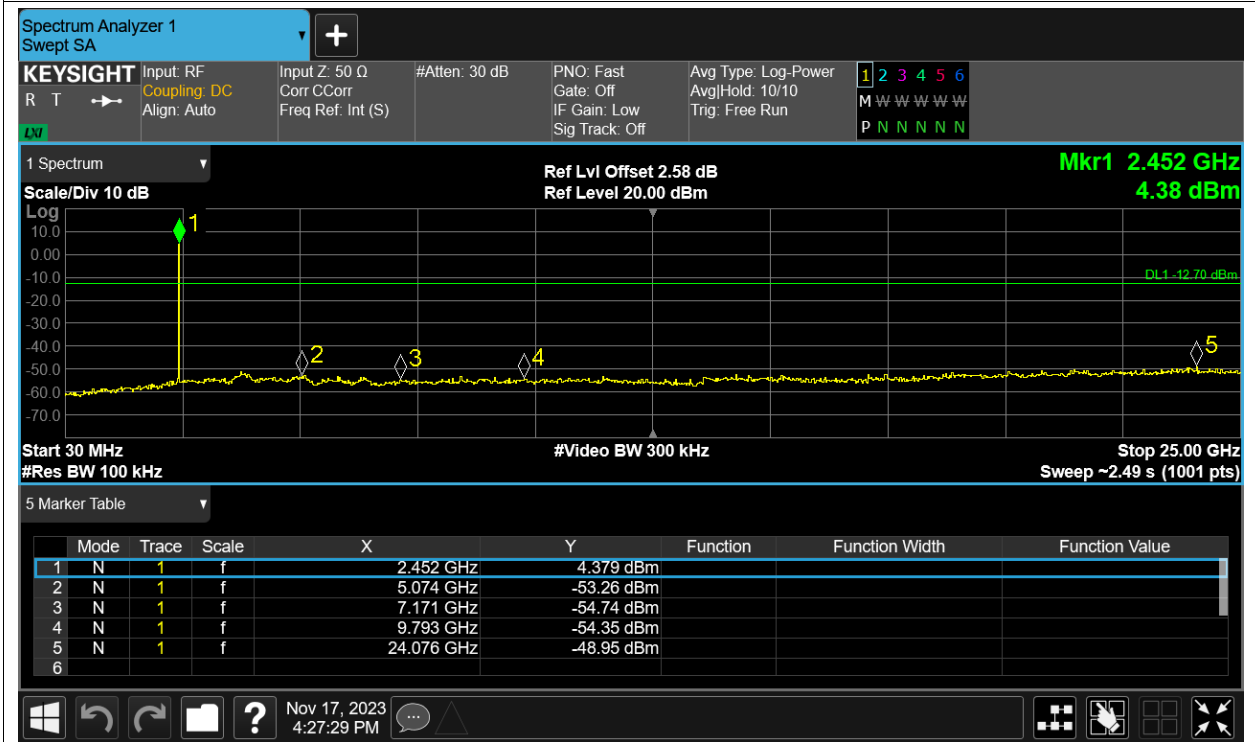

Band Edge NVNT BLE 2480MHz Ant1 Ref

Band Edge NVNT BLE 2480MHz Ant1 Emission

Conducted RF Spurious Emission

Condition	Mode	Frequency (MHz)	Antenna	Max Value (dBc)	Limit (dBc)	Verdict
NVNT	BLE	2402	Ant1	-56.52	-20	Pass
NVNT	BLE	2442	Ant1	-56.25	-20	Pass
NVNT	BLE	2480	Ant1	-55.63	-20	Pass

Test Graphs

Tx. Spurious NVNT BLE 2402MHz Ant1 Ref

Tx. Spurious NVNT BLE 2402MHz Ant1 Emission

Tx. Spurious NVNT BLE 2442MHz Ant1 Ref

Tx. Spurious NVNT BLE 2442MHz Ant1 Emission

Tx. Spurious NVNT BLE 2480MHz Ant1 Ref

Tx. Spurious NVNT BLE 2480MHz Ant1 Emission