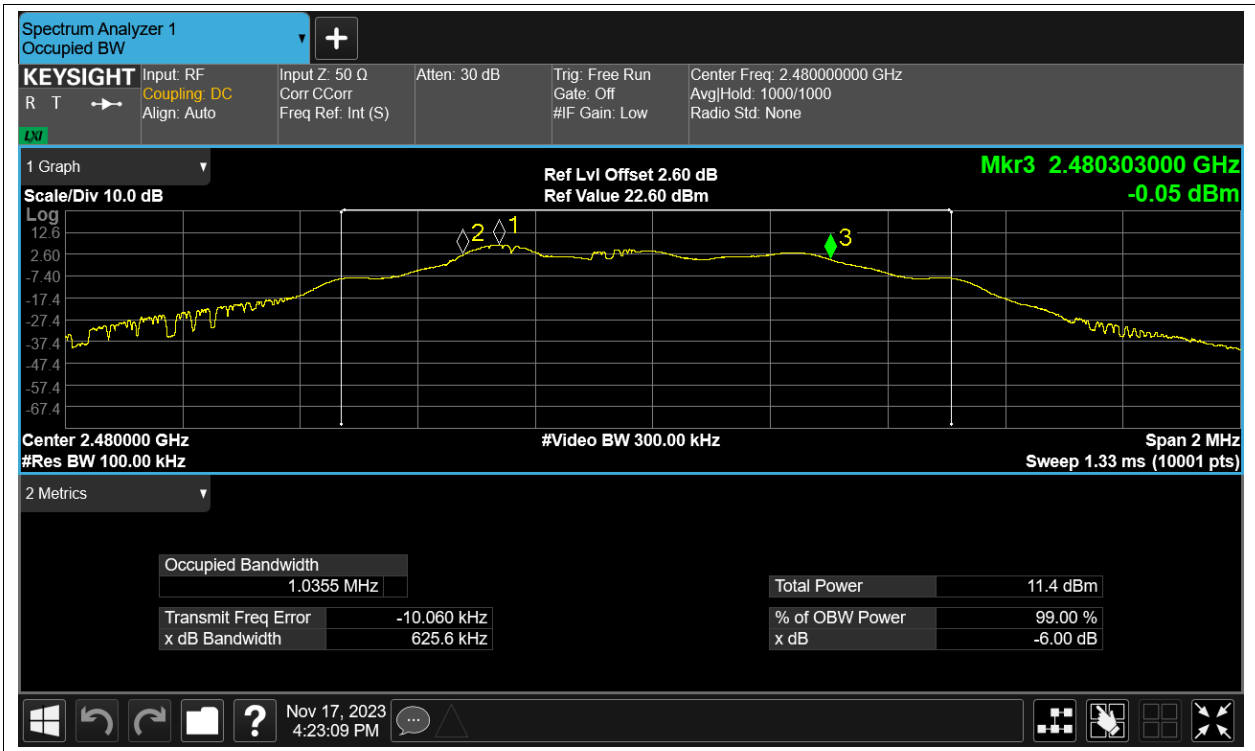

Test Graphs

-6dB Bandwidth NVNT BLE 2402MHz Ant1

-6dB Bandwidth NVNT BLE 2442MHz Ant1

-6dB Bandwidth NVNT BLE 2480MHz Ant1

Occupied Channel Bandwidth

Condition	Mode	Frequency (MHz)	Antenna	99% OBW (MHz)
NVNT	BLE	2402	Ant1	1.04
NVNT	BLE	2442	Ant1	1.038
NVNT	BLE	2480	Ant1	1.037

Test Graphs

OBW NVNT BLE 2402MHz Ant1

OBW NVNT BLE 2442MHz Ant1

OBW NVNT BLE 2480MHz Ant1

Maximum Power Spectral Density Level

Condition	Mode	Frequency (MHz)	Antenna	Max PSD (dBm)	Limit (dBm)	Verdict
NVNT	BLE	2402	Ant1	1.045	8	Pass
NVNT	BLE	2442	Ant1	1.513	8	Pass
NVNT	BLE	2480	Ant1	0.926	8	Pass