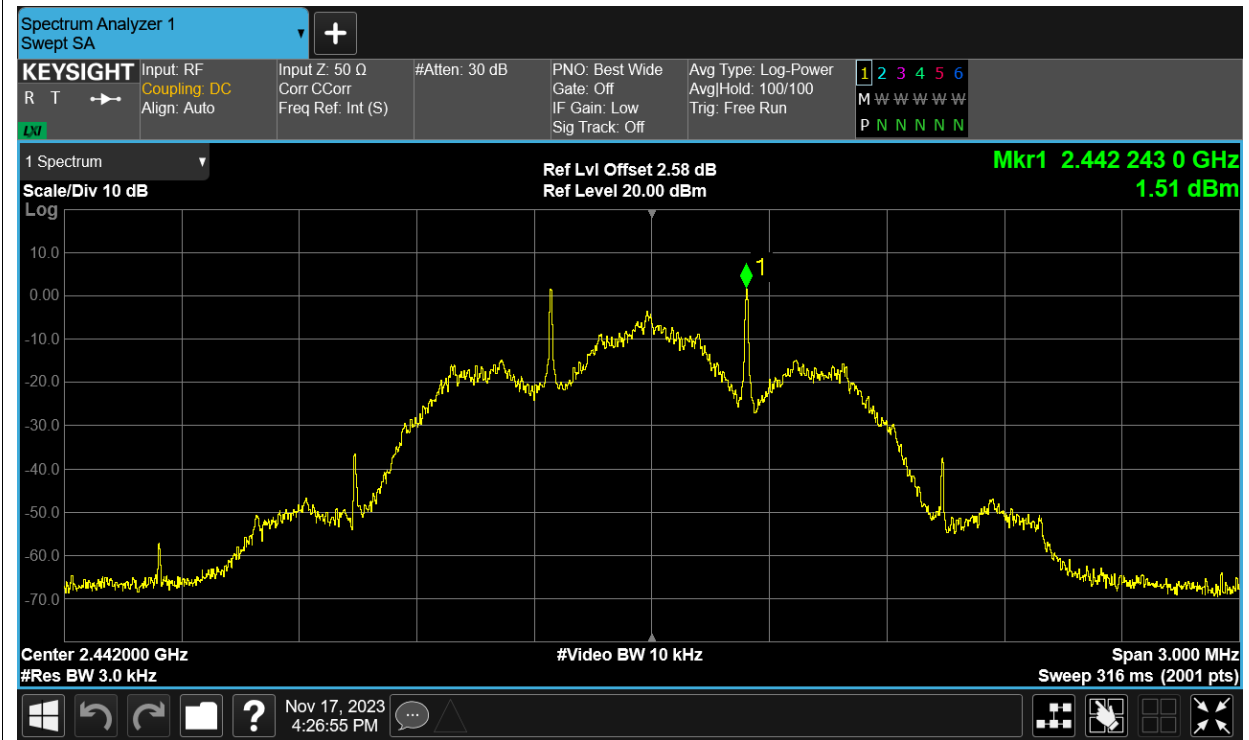

Test Graphs

-6dB Bandwidth NVNT BLE 2402MHz Ant1

-6dB Bandwidth NVNT BLE 2442MHz Ant1

-6dB Bandwidth NVNT BLE 2480MHz Ant1

Occupied Channel Bandwidth

Condition	Mode	Frequency (MHz)	Antenna	99% OBW (MHz)
NVNT	BLE	2402	Ant1	1.04
NVNT	BLE	2442	Ant1	1.038
NVNT	BLE	2480	Ant1	1.037

Test Graphs

OBW NVNT BLE 2402MHz Ant1

OBW NVNT BLE 2442MHz Ant1

OBW NVNT BLE 2480MHz Ant1

Maximum Power Spectral Density Level

Condition	Mode	Frequency (MHz)	Antenna	Max PSD (dBm)	Limit (dBm)	Verdict
NVNT	BLE	2402	Ant1	1.045	8	Pass
NVNT	BLE	2442	Ant1	1.513	8	Pass
NVNT	BLE	2480	Ant1	0.926	8	Pass

Test Graphs

PSD NVNT BLE 2402MHz Ant1

PSD NVNT BLE 2442MHz Ant1

PSD NVNT BLE 2480MHz Ant1

Band Edge

Condition	Mode	Frequency (MHz)	Antenna	Max Value (dBc)	Limit (dBc)	Verdict
NVNT	BLE	2402	Ant1	-62.3	-20	Pass
NVNT	BLE	2480	Ant1	-61.55	-20	Pass

Band Edge NVNT BLE 2480MHz Ant1 Ref

Band Edge NVNT BLE 2480MHz Ant1 Emission

Conducted RF Spurious Emission

Condition	Mode	Frequency (MHz)	Antenna	Max Value (dBc)	Limit (dBc)	Verdict
NVNT	BLE	2402	Ant1	-56.52	-20	Pass
NVNT	BLE	2442	Ant1	-56.25	-20	Pass
NVNT	BLE	2480	Ant1	-55.63	-20	Pass