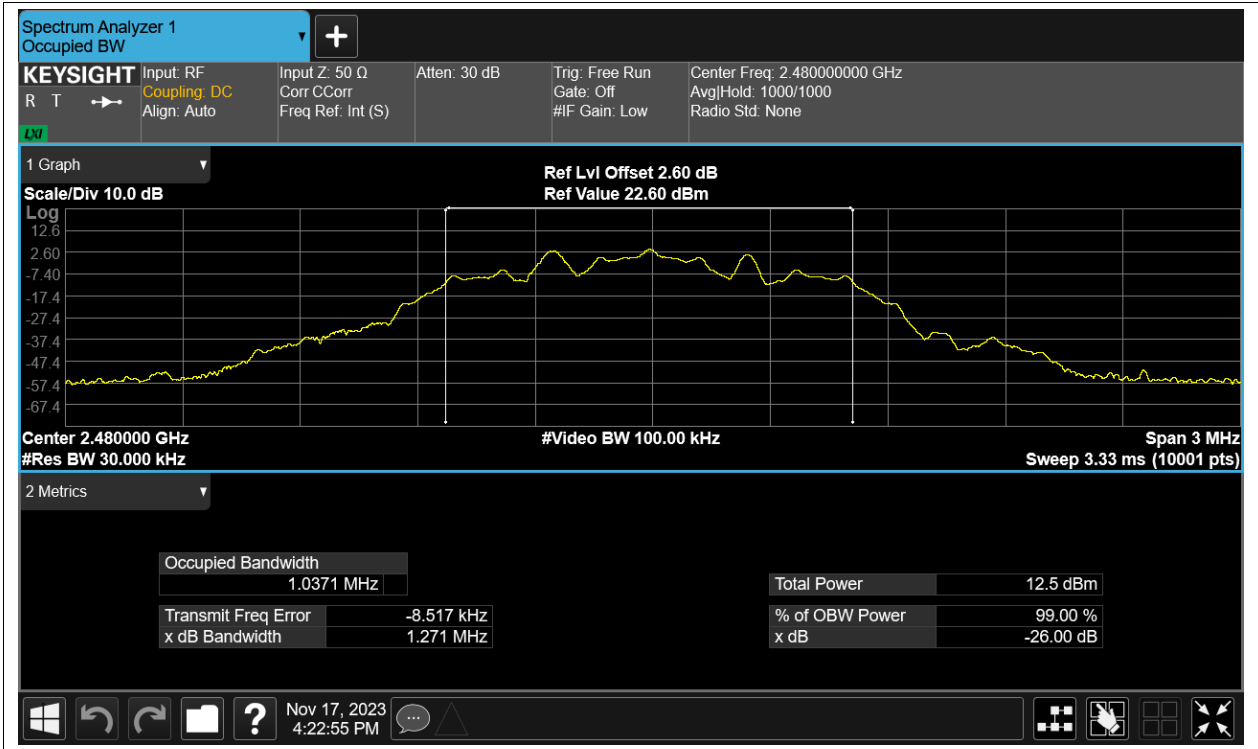

Test Graphs

OBW NVNT BLE 2402MHz Ant1

OBW NVNT BLE 2442MHz Ant1

OBW NVNT BLE 2480MHz Ant1

Maximum Power Spectral Density Level

Condition	Mode	Frequency (MHz)	Antenna	Max PSD (dBm)	Limit (dBm)	Verdict
NVNT	BLE	2402	Ant1	1.045	8	Pass
NVNT	BLE	2442	Ant1	1.513	8	Pass
NVNT	BLE	2480	Ant1	0.926	8	Pass