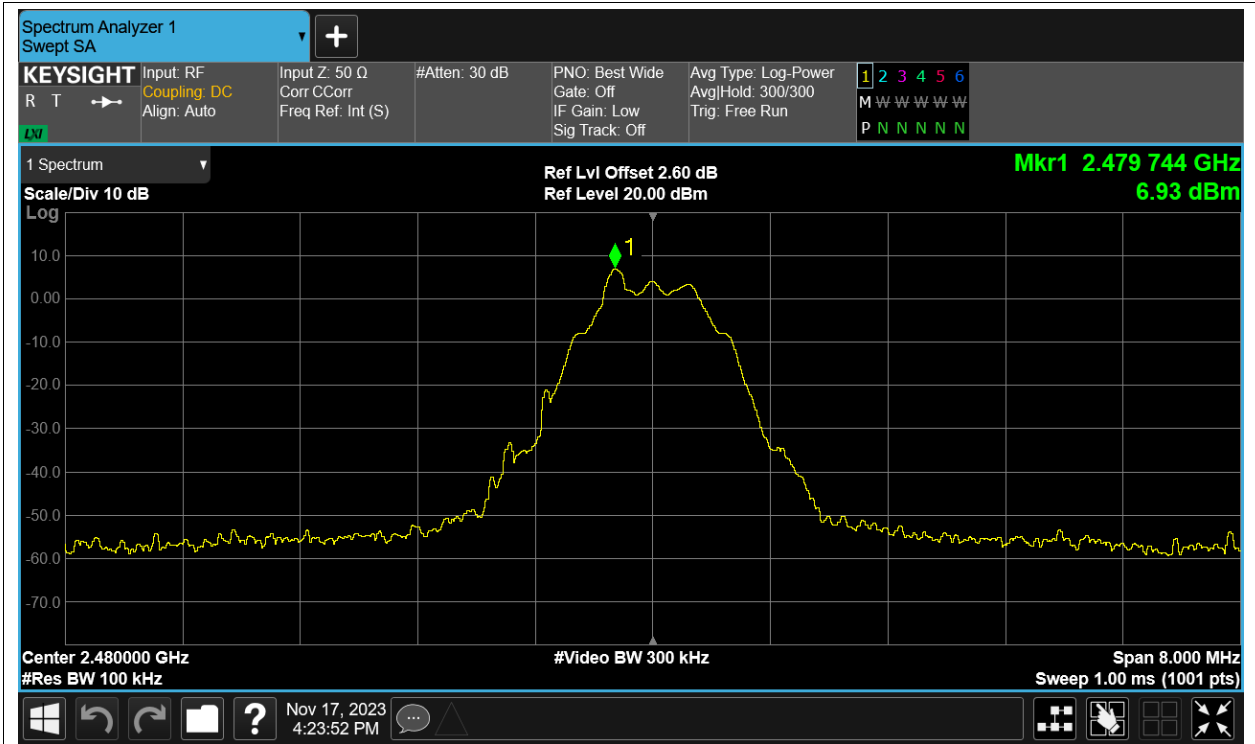

Test Graphs

PSD NVNT BLE 2402MHz Ant1

PSD NVNT BLE 2442MHz Ant1

PSD NVNT BLE 2480MHz Ant1

Band Edge

Condition	Mode	Frequency (MHz)	Antenna	Max Value (dBc)	Limit (dBc)	Verdict
NVNT	BLE	2402	Ant1	-62.3	-20	Pass
NVNT	BLE	2480	Ant1	-61.55	-20	Pass

Band Edge NVNT BLE 2480MHz Ant1 Ref

Band Edge NVNT BLE 2480MHz Ant1 Emission

Conducted RF Spurious Emission

Condition	Mode	Frequency (MHz)	Antenna	Max Value (dBc)	Limit (dBc)	Verdict
NVNT	BLE	2402	Ant1	-56.52	-20	Pass
NVNT	BLE	2442	Ant1	-56.25	-20	Pass
NVNT	BLE	2480	Ant1	-55.63	-20	Pass

Test Graphs

Tx. Spurious NVNT BLE 2402MHz Ant1 Ref

Tx. Spurious NVNT BLE 2402MHz Ant1 Emission

Tx. Spurious NVNT BLE 2442MHz Ant1 Ref

Tx. Spurious NVNT BLE 2442MHz Ant1 Emission

Tx. Spurious NVNT BLE 2480MHz Ant1 Ref

Tx. Spurious NVNT BLE 2480MHz Ant1 Emission