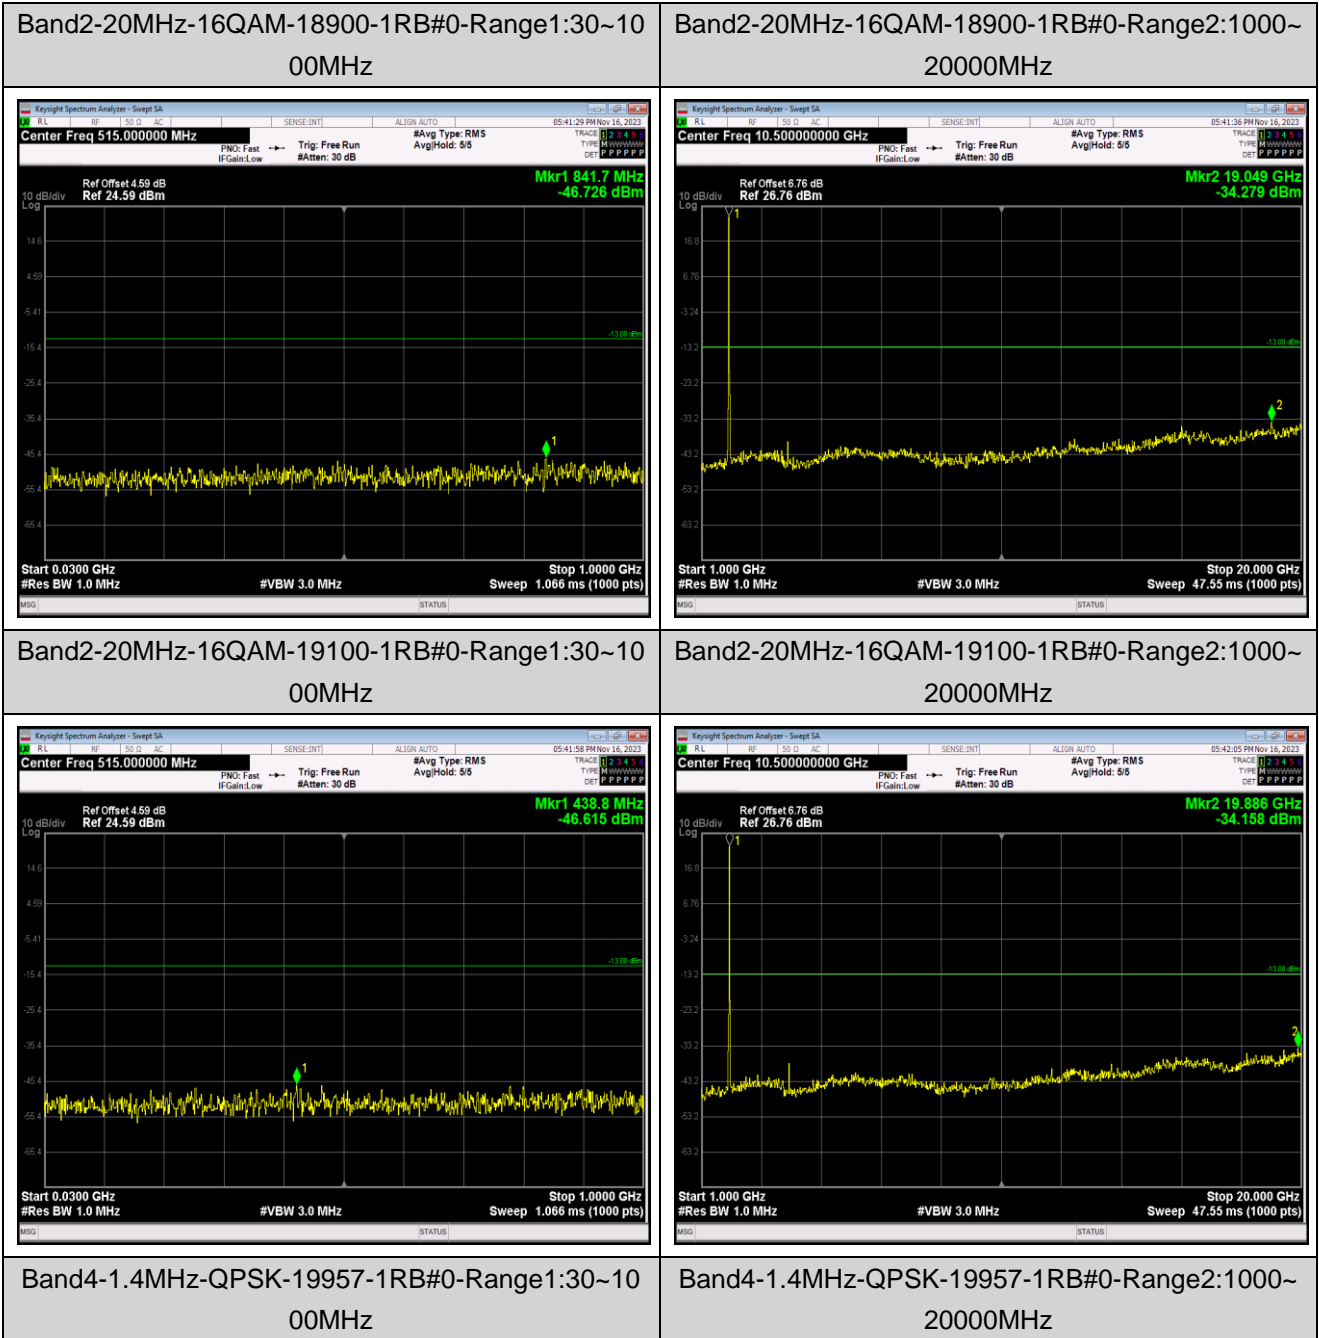

Band2-20MHz-QPSK-19100-1RB#0-Range1:30~100  
 0MHz

Band2-20MHz-QPSK-19100-1RB#0-Range2:1000~2  
 0000MHz

Band2-20MHz-16QAM-18700-1RB#0-Range1:30~10  
 00MHz

Band2-20MHz-16QAM-18700-1RB#0-Range2:1000~  
 20000MHz

Band4-1.4MHz-QPSK-20175-1RB#0-Range1:30~1000MHz

Band4-1.4MHz-QPSK-20175-1RB#0-Range2:1000~20000MHz

Band4-1.4MHz-QPSK-20393-1RB#0-Range1:30~1000MHz

Band4-1.4MHz-QPSK-20393-1RB#0-Range2:1000~20000MHz

Band4-20MHz-QPSK-20050-1RB#0-Range1:30~100 OMHz

Band4-20MHz-QPSK-20050-1RB#0-Range2:1000~20000MHz

Band4-20MHz-QPSK-20175-1RB#0-Range1:30~100 OMHz

Band4-20MHz-QPSK-20175-1RB#0-Range2:1000~20000MHz

Band4-20MHz-16QAM-20300-1RB#0-Range1:30~1000MHz

Band4-20MHz-16QAM-20300-1RB#0-Range2:1000~20000MHz