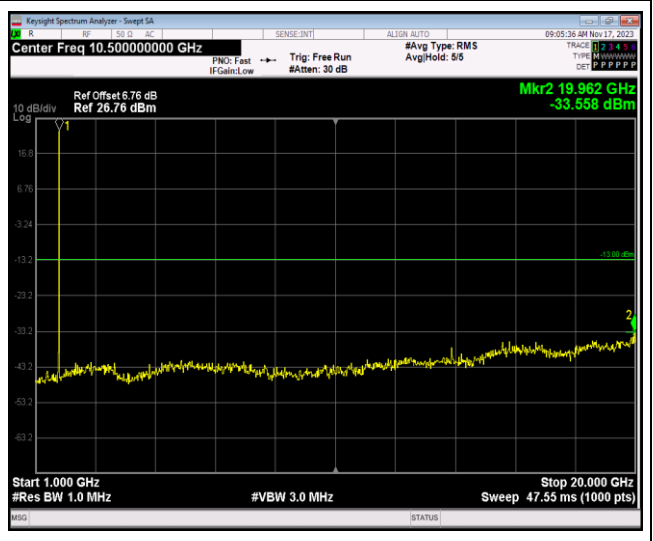

Band2-20MHz-QPSK-19100-1RB#0-Range1:30~100  
 0MHz

Band2-20MHz-QPSK-19100-1RB#0-Range2:1000~2  
 0000MHz

Band2-20MHz-16QAM-18700-1RB#0-Range1:30~10  
 00MHz

Band2-20MHz-16QAM-18700-1RB#0-Range2:1000~  
 20000MHz

Band4-1.4MHz-QPSK-20175-1RB#0-Range1:30~1000MHz

Band4-1.4MHz-QPSK-20175-1RB#0-Range2:1000~20000MHz

Band4-1.4MHz-QPSK-20393-1RB#0-Range1:30~1000MHz

Band4-1.4MHz-QPSK-20393-1RB#0-Range2:1000~20000MHz

Band4-20MHz-QPSK-20050-1RB#0-Range1:30~100 OMHz