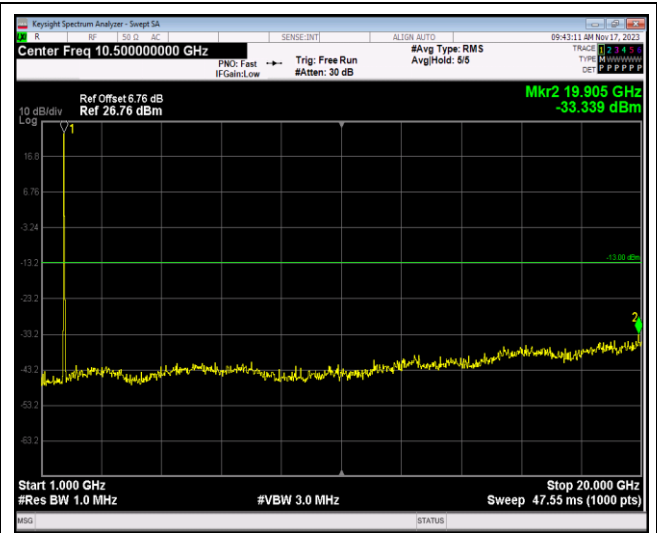

Band4-20MHz-QPSK-20050-1RB#0-Range2:1000~20000MHz

Band4-20MHz-QPSK-20175-1RB#0-Range1:30~100 OMHz

Band4-20MHz-QPSK-20175-1RB#0-Range2:1000~20000MHz

Band4-20MHz-16QAM-20300-1RB#0-Range1:30~1000MHz

Band4-20MHz-16QAM-20300-1RB#0-Range2:1000~20000MHz