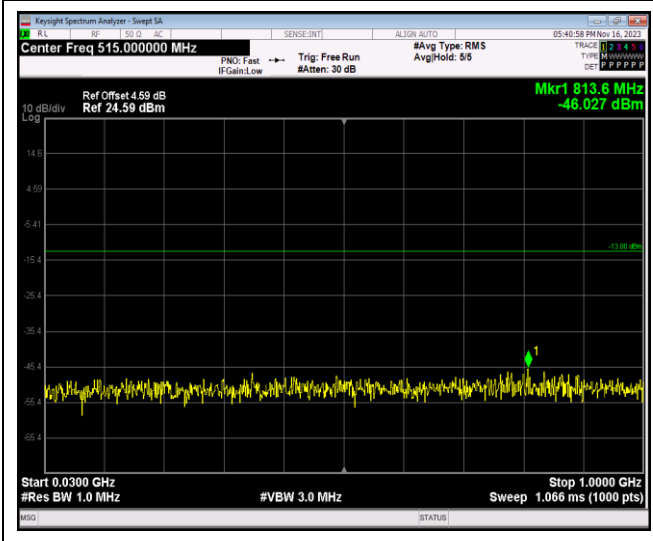

Band2-20MHz-QPSK-19100-1RB#0-Range1:30~100  
 0MHz

Band2-20MHz-QPSK-19100-1RB#0-Range2:1000~2  
 0000MHz

Band2-20MHz-16QAM-18700-1RB#0-Range1:30~10  
 00MHz

Band2-20MHz-16QAM-18700-1RB#0-Range2:1000~  
 20000MHz