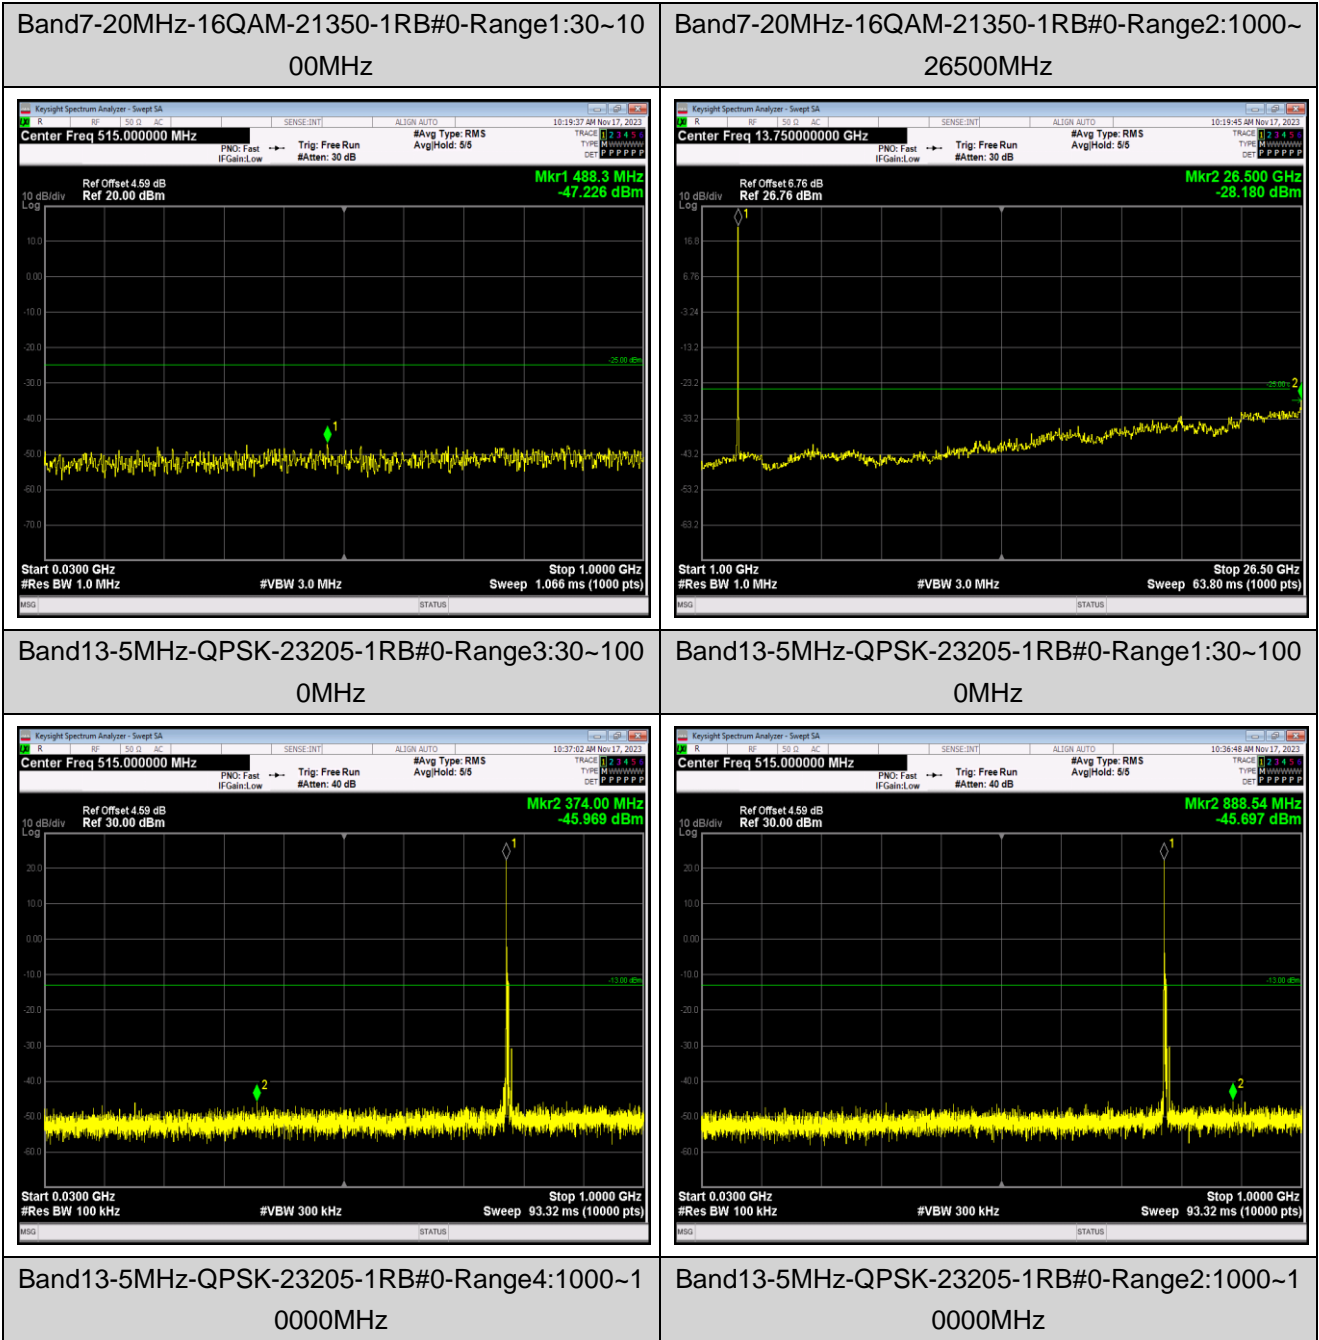

Project No.: JYTSZR2311026

Band7-20MHz-16QAM-20850-1RB#0-Range1:30~1000MHz

Band7-20MHz-16QAM-20850-1RB#0-Range2:1000~26500MHz

Band7-20MHz-16QAM-21100-1RB#0-Range1:30~1000MHz

Band7-20MHz-16QAM-21100-1RB#0-Range2:1000~26500MHz