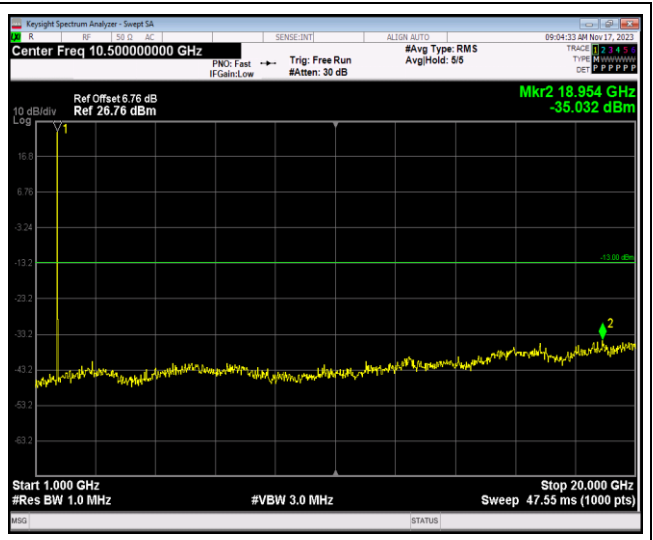

Band2-20MHz-QPSK-19100-1RB#0-Range1:30~100  
 0MHz

Band2-20MHz-QPSK-19100-1RB#0-Range2:1000~2  
 0000MHz

Band2-20MHz-16QAM-18700-1RB#0-Range1:30~10  
 00MHz

Band2-20MHz-16QAM-18700-1RB#0-Range2:1000~  
 20000MHz

Band4-1.4MHz-QPSK-20175-1RB#0-Range1:30~1000MHz

Band4-1.4MHz-QPSK-20175-1RB#0-Range2:1000~20000MHz

Band4-1.4MHz-QPSK-20393-1RB#0-Range1:30~1000MHz

Band4-1.4MHz-QPSK-20393-1RB#0-Range2:1000~20000MHz

Band4-20MHz-QPSK-20050-1RB#0-Range1:30~100 OMHz