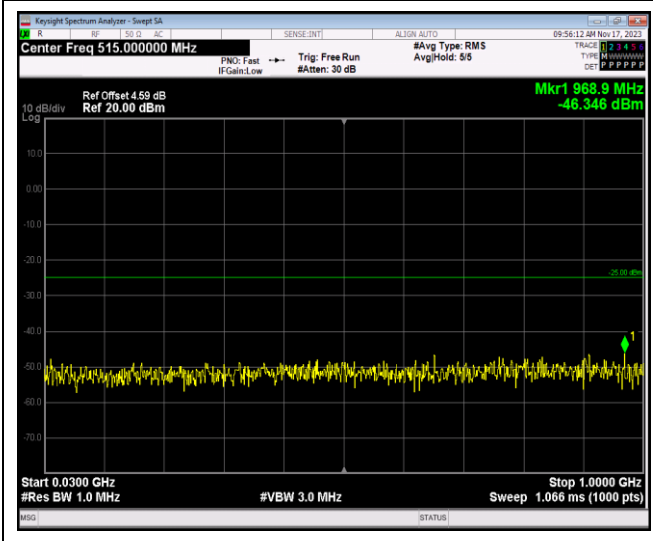

Project No.: JYTSZR2311026

Band7-5MHz-16QAM-21100-1RB#0-Range1:30~100  
OMHz

Band7-5MHz-16QAM-21100-1RB#0-Range2:1000~2  
6500MHz

Band7-5MHz-16QAM-21425-1RB#0-Range1:30~100  
OMHz

Band7-5MHz-16QAM-21425-1RB#0-Range2:1000~2  
6500MHz