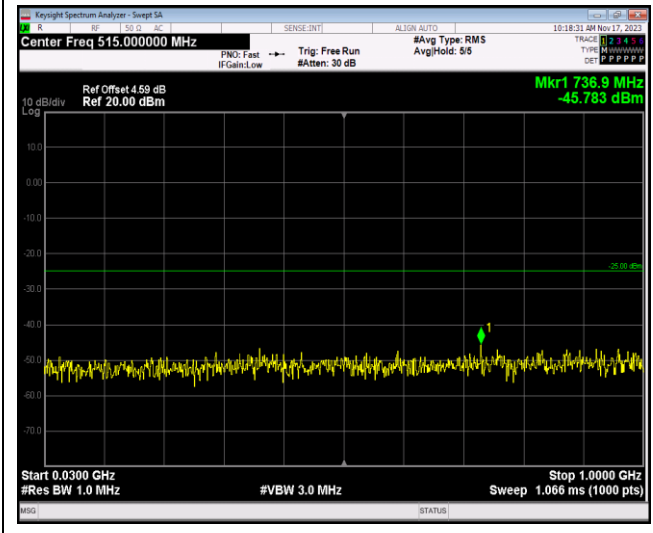

Project No.: JYTSZR2311026

Band7-20MHz-16QAM-20850-1RB#0-Range1:30~1000MHz

Band7-20MHz-16QAM-20850-1RB#0-Range2:1000~26500MHz

Band7-20MHz-16QAM-21100-1RB#0-Range1:30~1000MHz

Band7-20MHz-16QAM-21100-1RB#0-Range2:1000~26500MHz