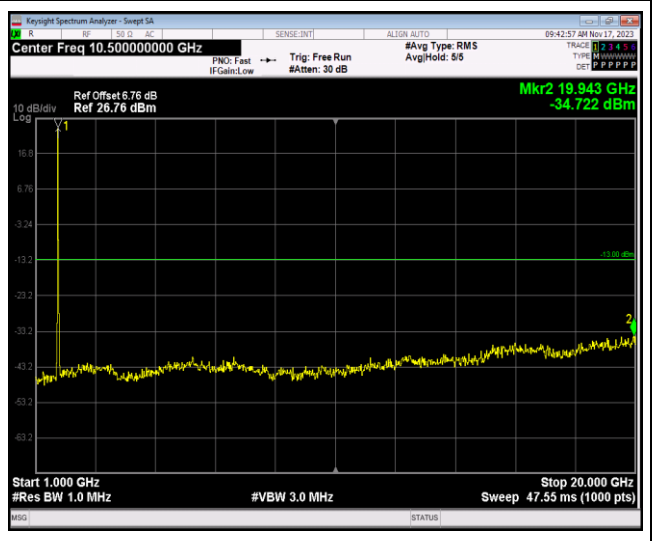

Band4-20MHz-QPSK-20175-1RB#0-Range2:1000~20000MHz