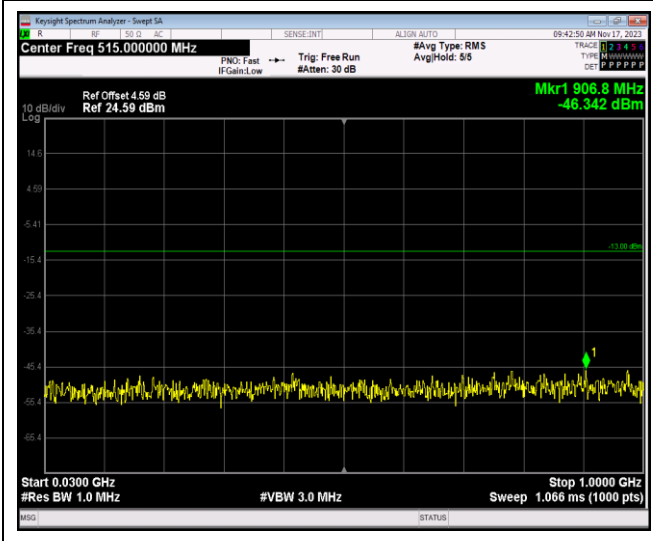

Band4-20MHz-QPSK-20175-1RB#0-Range1:30~100 OMHz