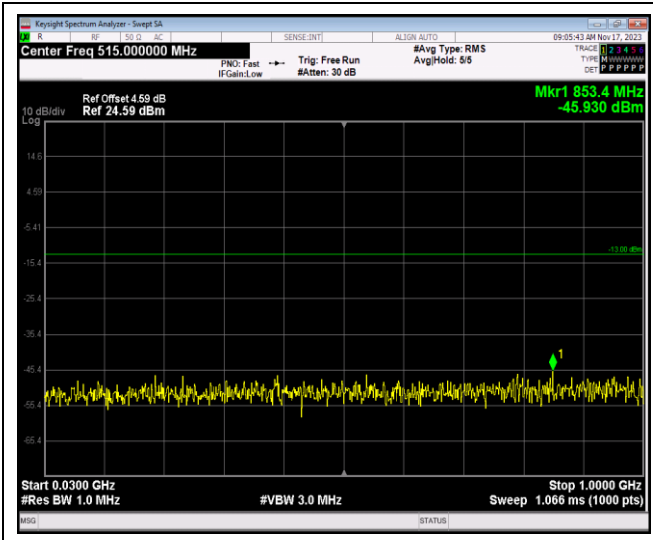

Band4-1.4MHz-QPSK-20175-1RB#0-Range1:30~1000MHz

Band4-1.4MHz-QPSK-20175-1RB#0-Range2:1000~20000MHz

Band4-1.4MHz-QPSK-20393-1RB#0-Range1:30~1000MHz

Band4-1.4MHz-QPSK-20393-1RB#0-Range2:1000~20000MHz

Band4-20MHz-QPSK-20050-1RB#0-Range1:30~100 OMHz