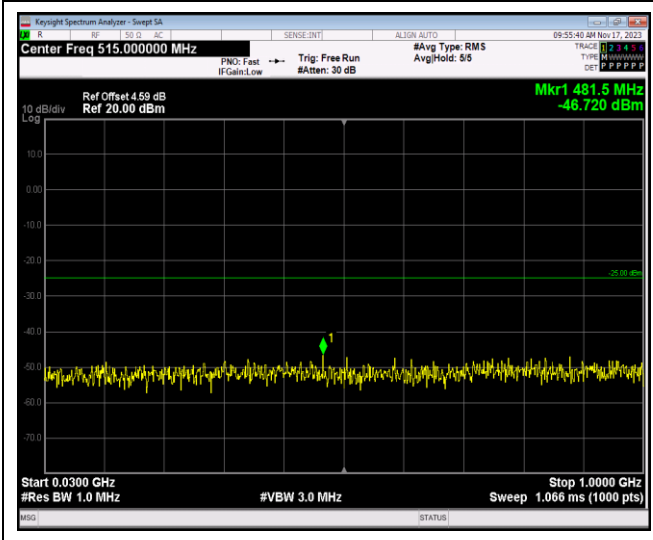

Project No.: JYTSZR2311026

Band7-5MHz-16QAM-21100-1RB#0-Range1:30~100  
OMHz

Band7-5MHz-16QAM-21100-1RB#0-Range2:1000~2  
6500MHz

Band7-5MHz-16QAM-21425-1RB#0-Range1:30~100  
OMHz

Band7-5MHz-16QAM-21425-1RB#0-Range2:1000~2  
6500MHz