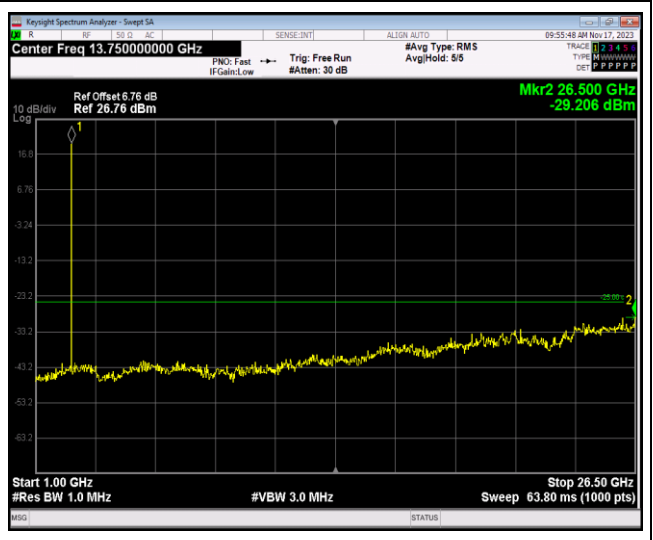

Project No.: JYTSZR2311026

Band7-5MHz-16QAM-21100-1RB#0-Range1:30~100  
OMHz

Band7-5MHz-16QAM-21100-1RB#0-Range2:1000~2  
6500MHz

Band7-5MHz-16QAM-21425-1RB#0-Range1:30~100  
OMHz

Band7-5MHz-16QAM-21425-1RB#0-Range2:1000~2  
6500MHz