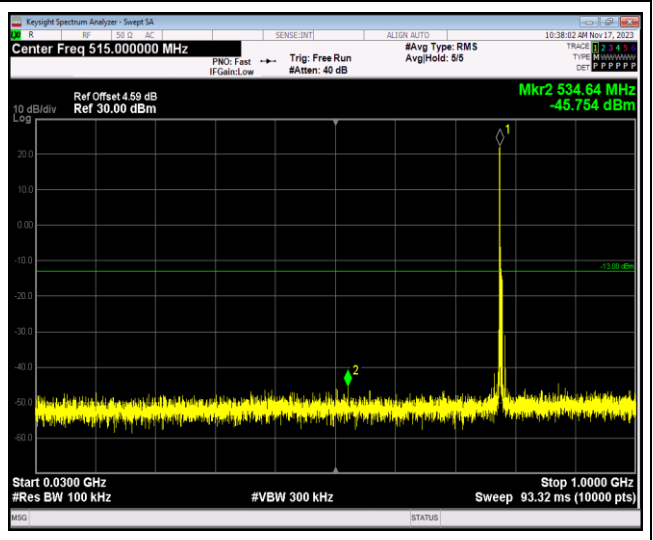

Band13-5MHz-QPSK-23230-1RB#0-Range3:30~100 OMHz