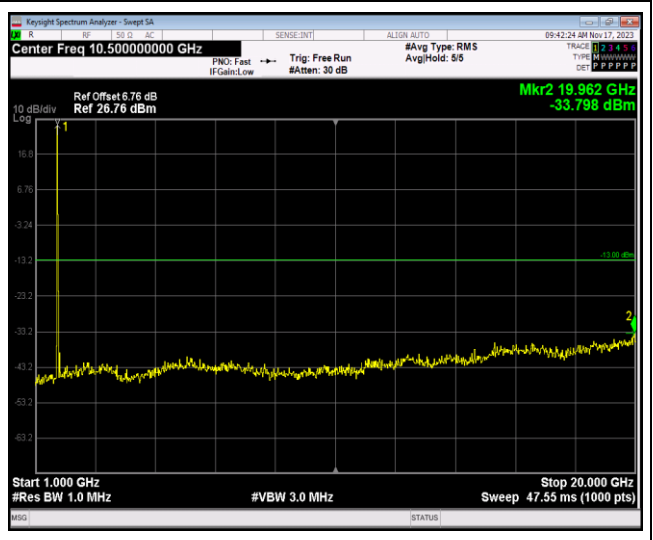

Band4-1.4MHz-QPSK-20175-1RB#0-Range1:30~1000MHz

Band4-1.4MHz-QPSK-20175-1RB#0-Range2:1000~20000MHz

Band4-1.4MHz-QPSK-20393-1RB#0-Range1:30~1000MHz

Band4-1.4MHz-QPSK-20393-1RB#0-Range2:1000~20000MHz

Band4-20MHz-QPSK-20050-1RB#0-Range1:30~100 OMHz

Band4-20MHz-QPSK-20050-1RB#0-Range2:1000~20000MHz

Band4-20MHz-QPSK-20175-1RB#0-Range1:30~100 OMHz

Band4-20MHz-QPSK-20175-1RB#0-Range2:1000~20000MHz

Band4-20MHz-16QAM-20300-1RB#0-Range1:30~1000MHz

Band4-20MHz-16QAM-20300-1RB#0-Range2:1000~20000MHz