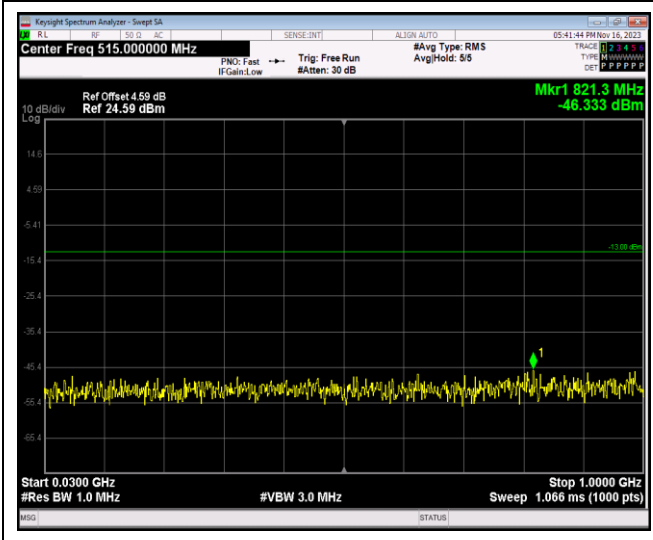

Band2-20MHz-QPSK-19100-1RB#0-Range1:30~100  
 0MHz

Band2-20MHz-QPSK-19100-1RB#0-Range2:1000~2  
 0000MHz

Band2-20MHz-16QAM-18700-1RB#0-Range1:30~10  
 00MHz

Band2-20MHz-16QAM-18700-1RB#0-Range2:1000~  
 20000MHz