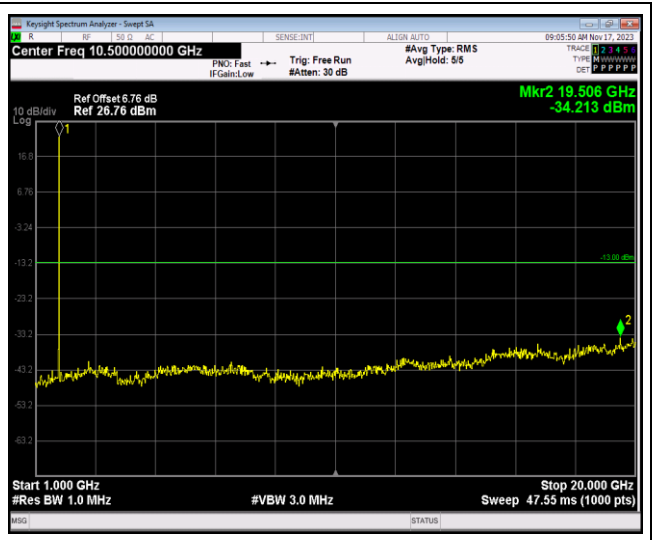

Band4-1.4MHz-QPSK-20175-1RB#0-Range1:30~1000MHz

Band4-1.4MHz-QPSK-20175-1RB#0-Range2:1000~20000MHz

Band4-1.4MHz-QPSK-20393-1RB#0-Range1:30~1000MHz

Band4-1.4MHz-QPSK-20393-1RB#0-Range2:1000~20000MHz

Band4-20MHz-QPSK-20050-1RB#0-Range1:30~100 OMHz

Band4-20MHz-QPSK-20050-1RB#0-Range2:1000~20000MHz

Band4-20MHz-QPSK-20175-1RB#0-Range1:30~100 OMHz

Band4-20MHz-QPSK-20175-1RB#0-Range2:1000~20000MHz

Band4-20MHz-16QAM-20300-1RB#0-Range1:30~1000MHz

Band4-20MHz-16QAM-20300-1RB#0-Range2:1000~20000MHz