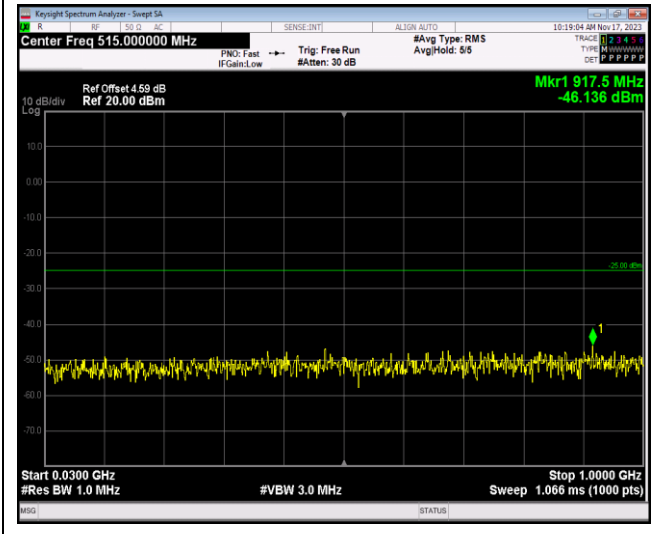

Project No.: JYTSZR2311026

Band7-20MHz-16QAM-20850-1RB#0-Range1:30~1000MHz

Band7-20MHz-16QAM-20850-1RB#0-Range2:1000~26500MHz

Band7-20MHz-16QAM-21100-1RB#0-Range1:30~1000MHz

Band7-20MHz-16QAM-21100-1RB#0-Range2:1000~26500MHz