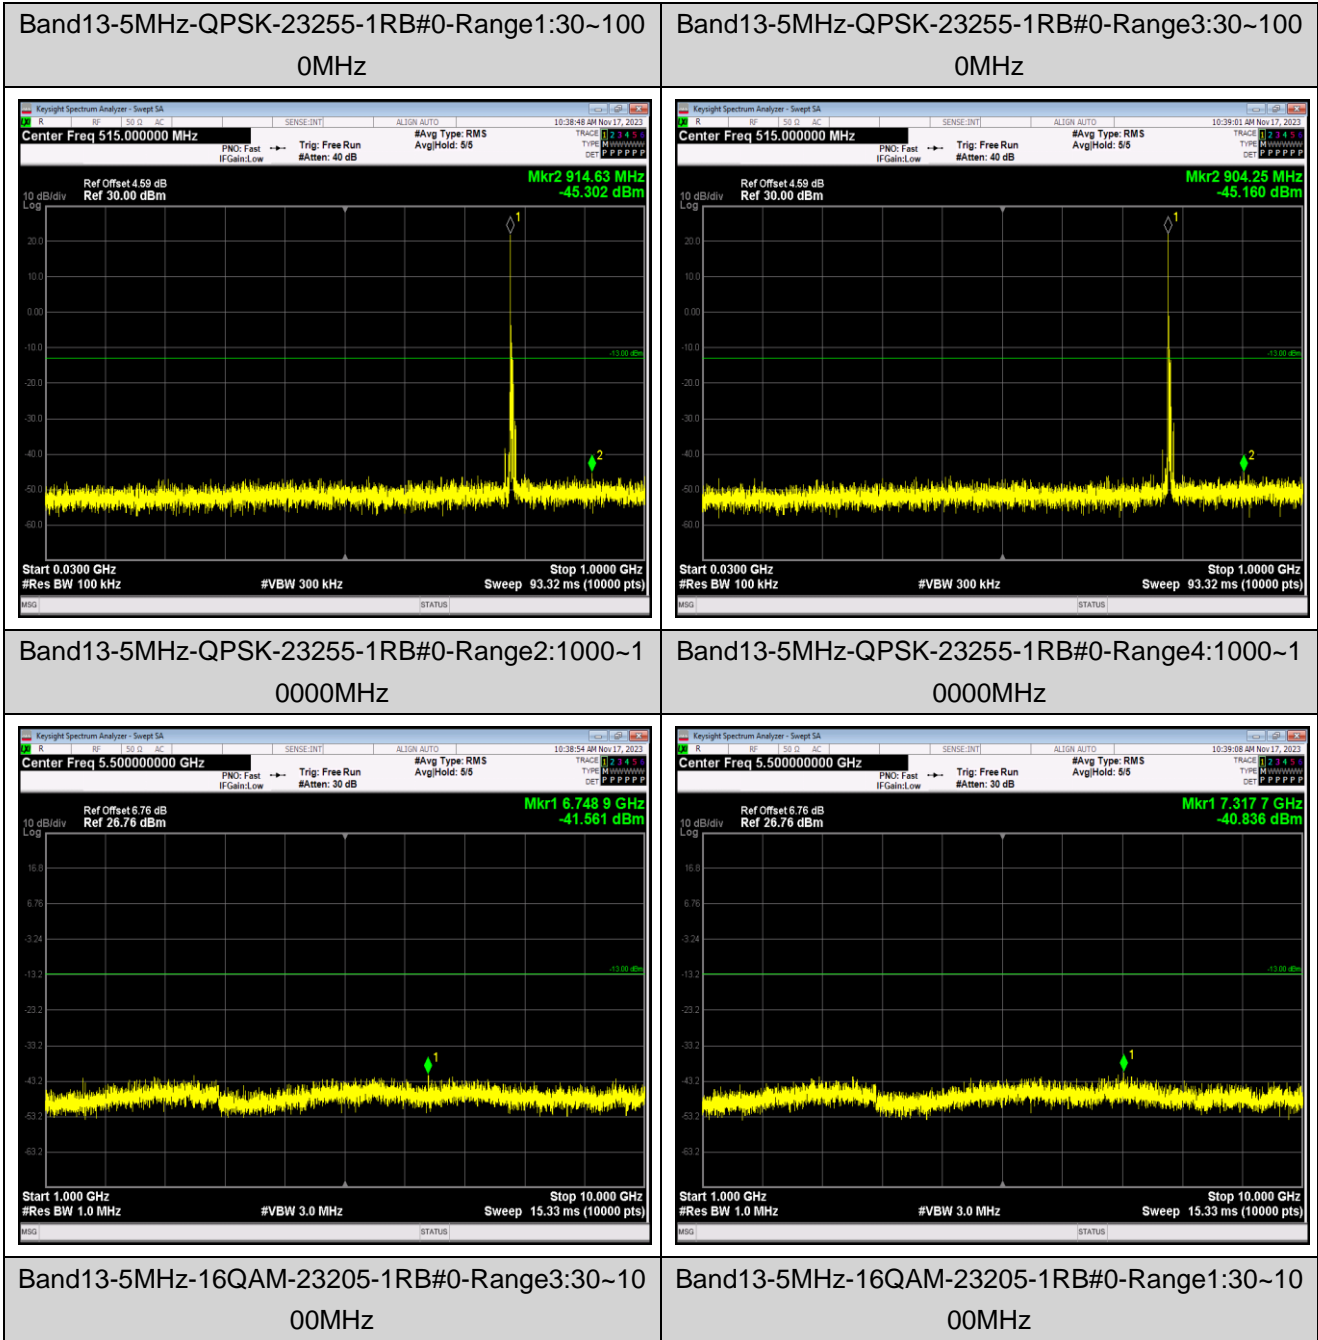

Band4-20MHz-QPSK-20050-1RB#0-Range2:1000~20000MHz

Band4-20MHz-QPSK-20175-1RB#0-Range1:30~100 OMHz

Band4-20MHz-QPSK-20175-1RB#0-Range2:1000~20000MHz

Band4-20MHz-16QAM-20300-1RB#0-Range1:30~1000MHz

Band4-20MHz-16QAM-20300-1RB#0-Range2:1000~20000MHz

Band13-5MHz-QPSK-23230-1RB#0-Range1:30~100 OMHz

Band13-5MHz-QPSK-23230-1RB#0-Range3:30~100 OMHz

Band13-5MHz-QPSK-23230-1RB#0-Range4:1000~10000MHz

Band13-5MHz-QPSK-23230-1RB#0-Range2:1000~10000MHz

JianYan Testing Group Shenzhen Co., Ltd.  
 No.101, Building 8, Innovation Wisdom Port, No.155 Hongtian Road, Huangpu Community,  
 Xinqiao Street, Bao'an District, Shenzhen, Guangdong, People's Republic of China.  
 Tel: +86-755-23118282, Fax: +86-755-23116366

Project No.: JYTSZR2311026

Band13-5MHz-16QAM-23205-1RB#0-Range2:1000~10000MHz

Band13-5MHz-16QAM-23205-1RB#0-Range4:1000~10000MHz

Band13-5MHz-16QAM-23230-1RB#0-Range3:30~1000MHz

Band13-5MHz-16QAM-23230-1RB#0-Range1:30~1000MHz