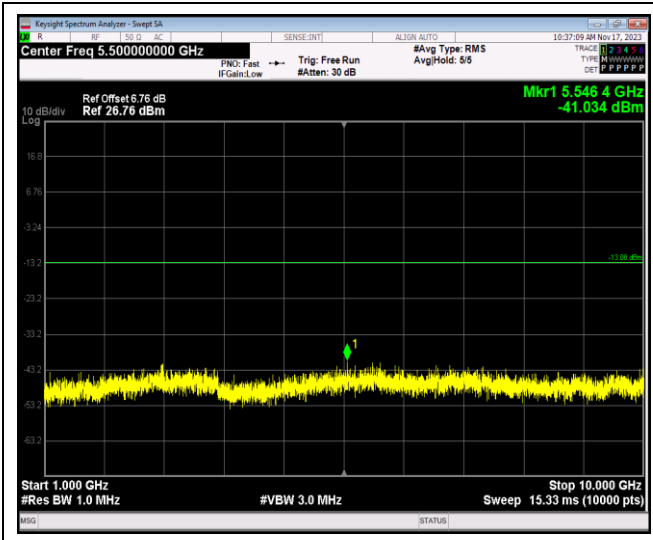

Project No.: JYTSZR2311026

Band7-20MHz-16QAM-20850-1RB#0-Range1:30~1000MHz

Band7-20MHz-16QAM-20850-1RB#0-Range2:1000~26500MHz

Band7-20MHz-16QAM-21100-1RB#0-Range1:30~1000MHz

Band7-20MHz-16QAM-21100-1RB#0-Range2:1000~26500MHz