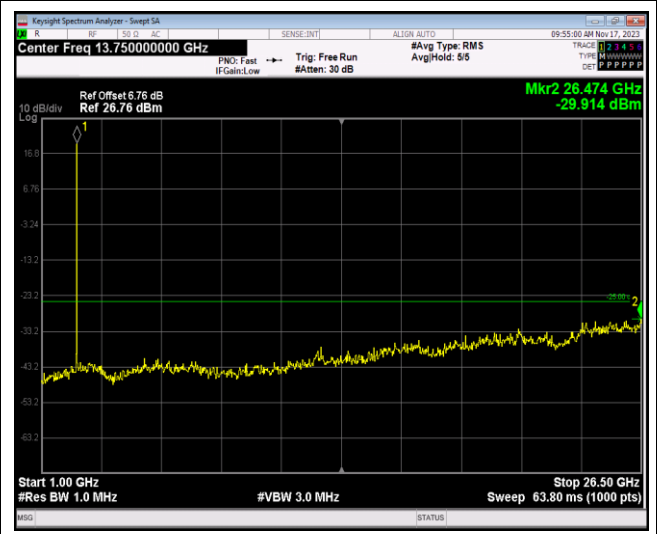

Band7-5MHz-QPSK-20775-1RB#0-Range2:1000~26500MHz

Project No.: JYTSZR2311026