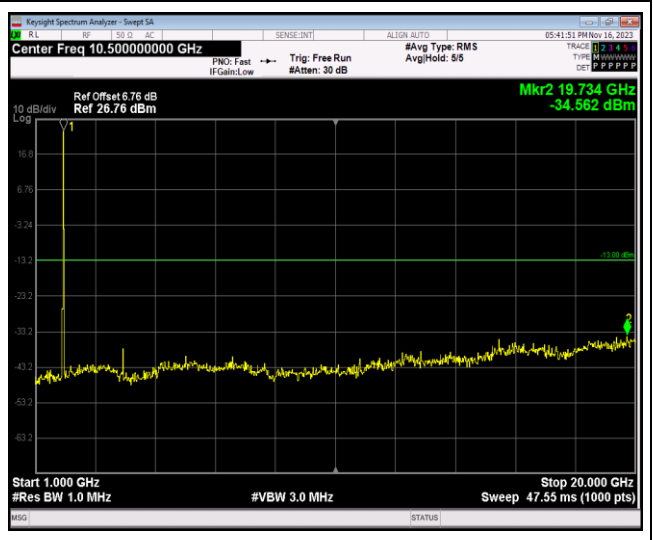

Band2-20MHz-QPSK-19100-1RB#0-Range1:30~100  
 0MHz

Band2-20MHz-QPSK-19100-1RB#0-Range2:1000~2  
 0000MHz

Band2-20MHz-16QAM-18700-1RB#0-Range1:30~10  
 00MHz

Band2-20MHz-16QAM-18700-1RB#0-Range2:1000~  
 20000MHz

Band4-1.4MHz-QPSK-20175-1RB#0-Range1:30~1000MHz

Band4-1.4MHz-QPSK-20175-1RB#0-Range2:1000~20000MHz

Band4-1.4MHz-QPSK-20393-1RB#0-Range1:30~1000MHz

Band4-1.4MHz-QPSK-20393-1RB#0-Range2:1000~20000MHz

Band4-20MHz-QPSK-20050-1RB#0-Range1:30~100 OMHz