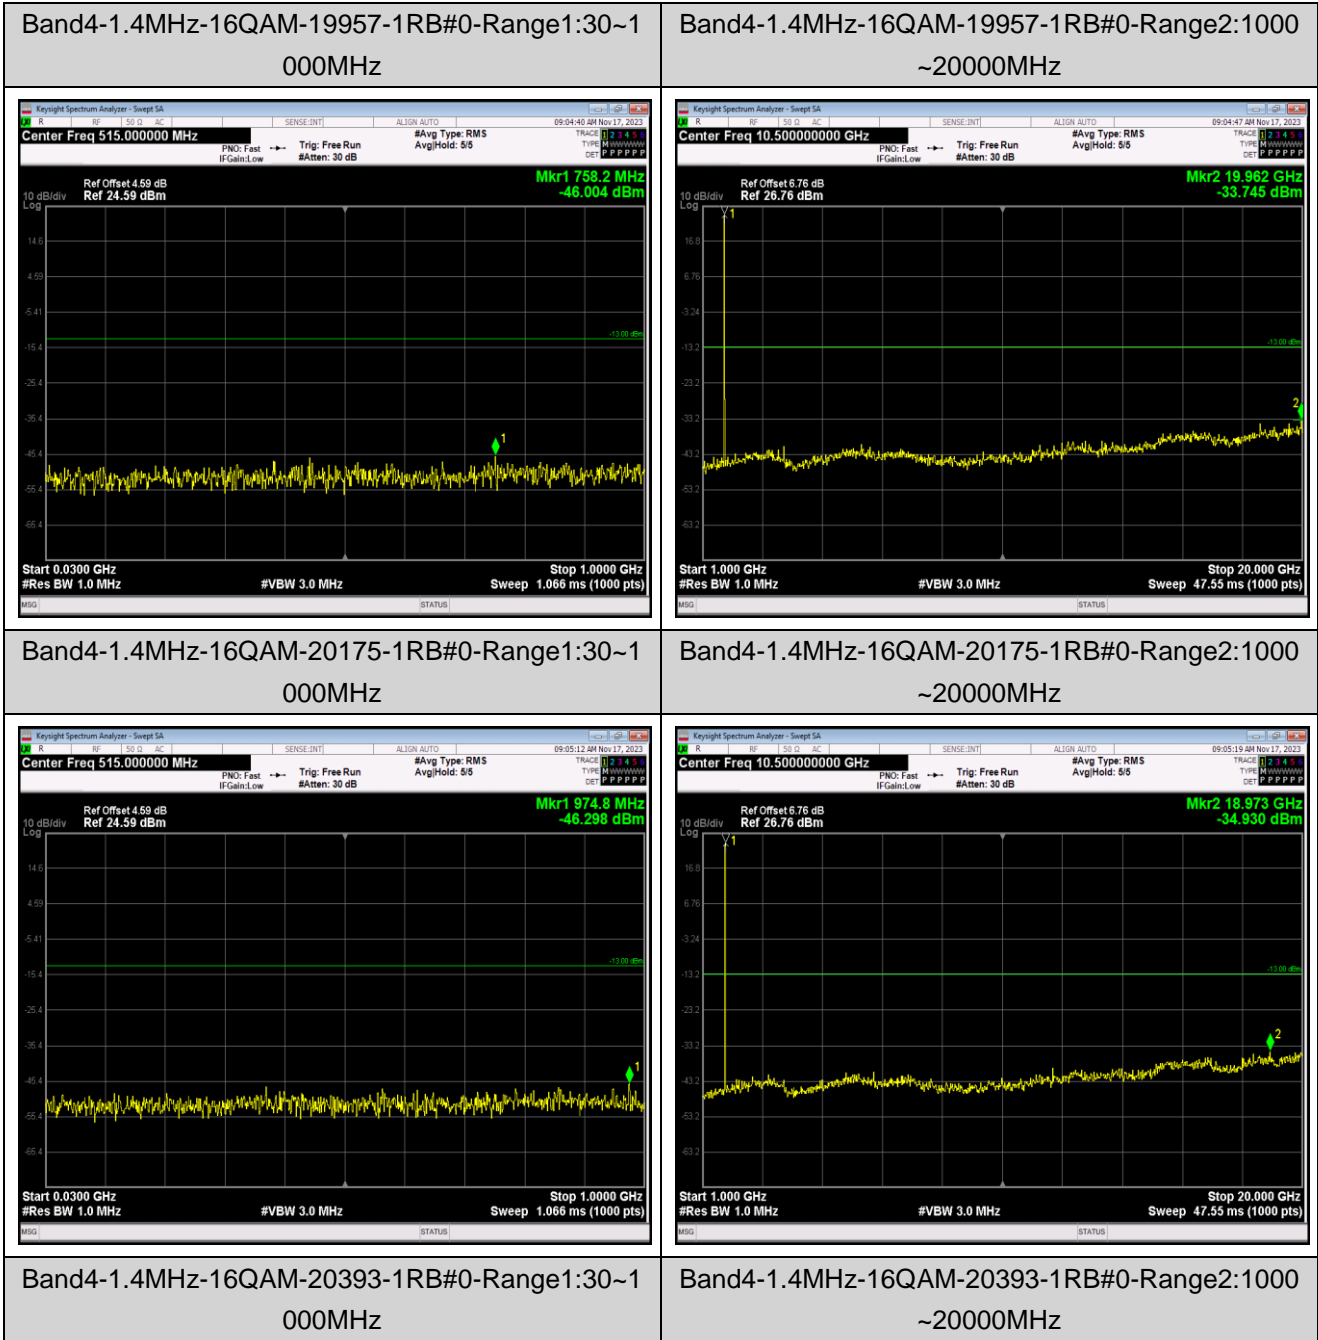

Band2-20MHz-QPSK-19100-1RB#0-Range1:30~100  
 0MHz

Band2-20MHz-QPSK-19100-1RB#0-Range2:1000~2  
 0000MHz

Band2-20MHz-16QAM-18700-1RB#0-Range1:30~10  
 00MHz

Band2-20MHz-16QAM-18700-1RB#0-Range2:1000~  
 20000MHz

Band4-1.4MHz-QPSK-20175-1RB#0-Range1:30~1000MHz

Band4-1.4MHz-QPSK-20175-1RB#0-Range2:1000~20000MHz

Band4-1.4MHz-QPSK-20393-1RB#0-Range1:30~1000MHz

Band4-1.4MHz-QPSK-20393-1RB#0-Range2:1000~20000MHz

Band4-20MHz-QPSK-20050-1RB#0-Range1:30~100 OMHz

Band4-20MHz-QPSK-20050-1RB#0-Range2:1000~20000MHz

Band4-20MHz-QPSK-20175-1RB#0-Range1:30~100 OMHz

Band4-20MHz-QPSK-20175-1RB#0-Range2:1000~20000MHz

Band4-20MHz-16QAM-20300-1RB#0-Range1:30~1000MHz

Band4-20MHz-16QAM-20300-1RB#0-Range2:1000~20000MHz