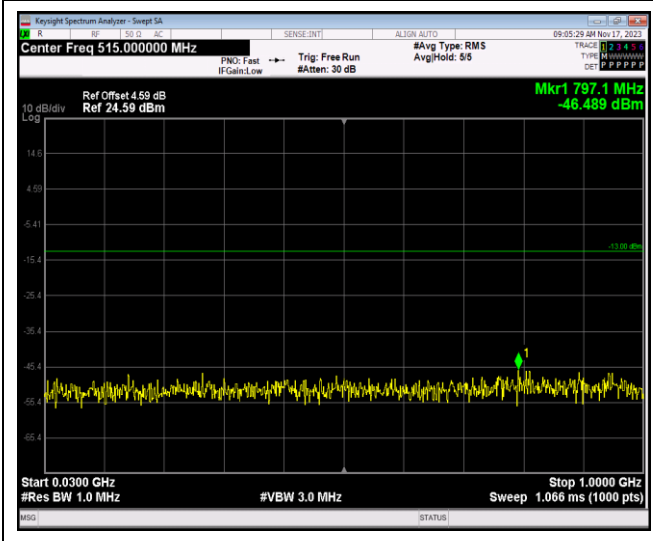

Band4-1.4MHz-QPSK-20393-1RB#0-Range1:30~1000MHz