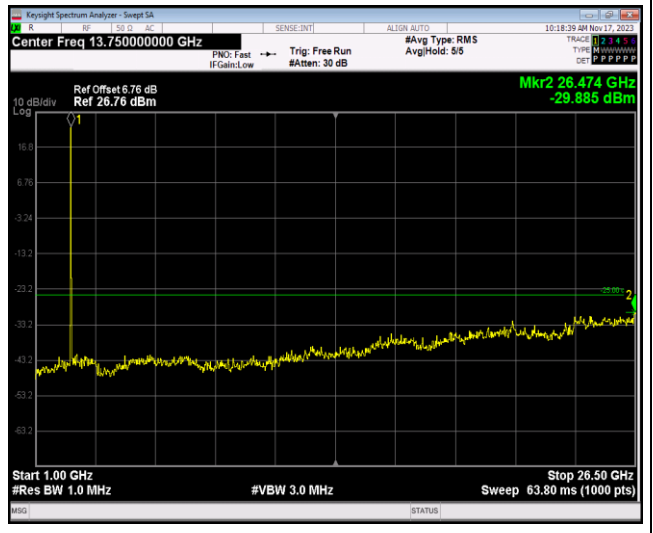

Project No.: JYTSZR2311026

Band7-20MHz-16QAM-20850-1RB#0-Range1:30~1000MHz

Band7-20MHz-16QAM-20850-1RB#0-Range2:1000~26500MHz

Band7-20MHz-16QAM-21100-1RB#0-Range1:30~1000MHz

Band7-20MHz-16QAM-21100-1RB#0-Range2:1000~26500MHz