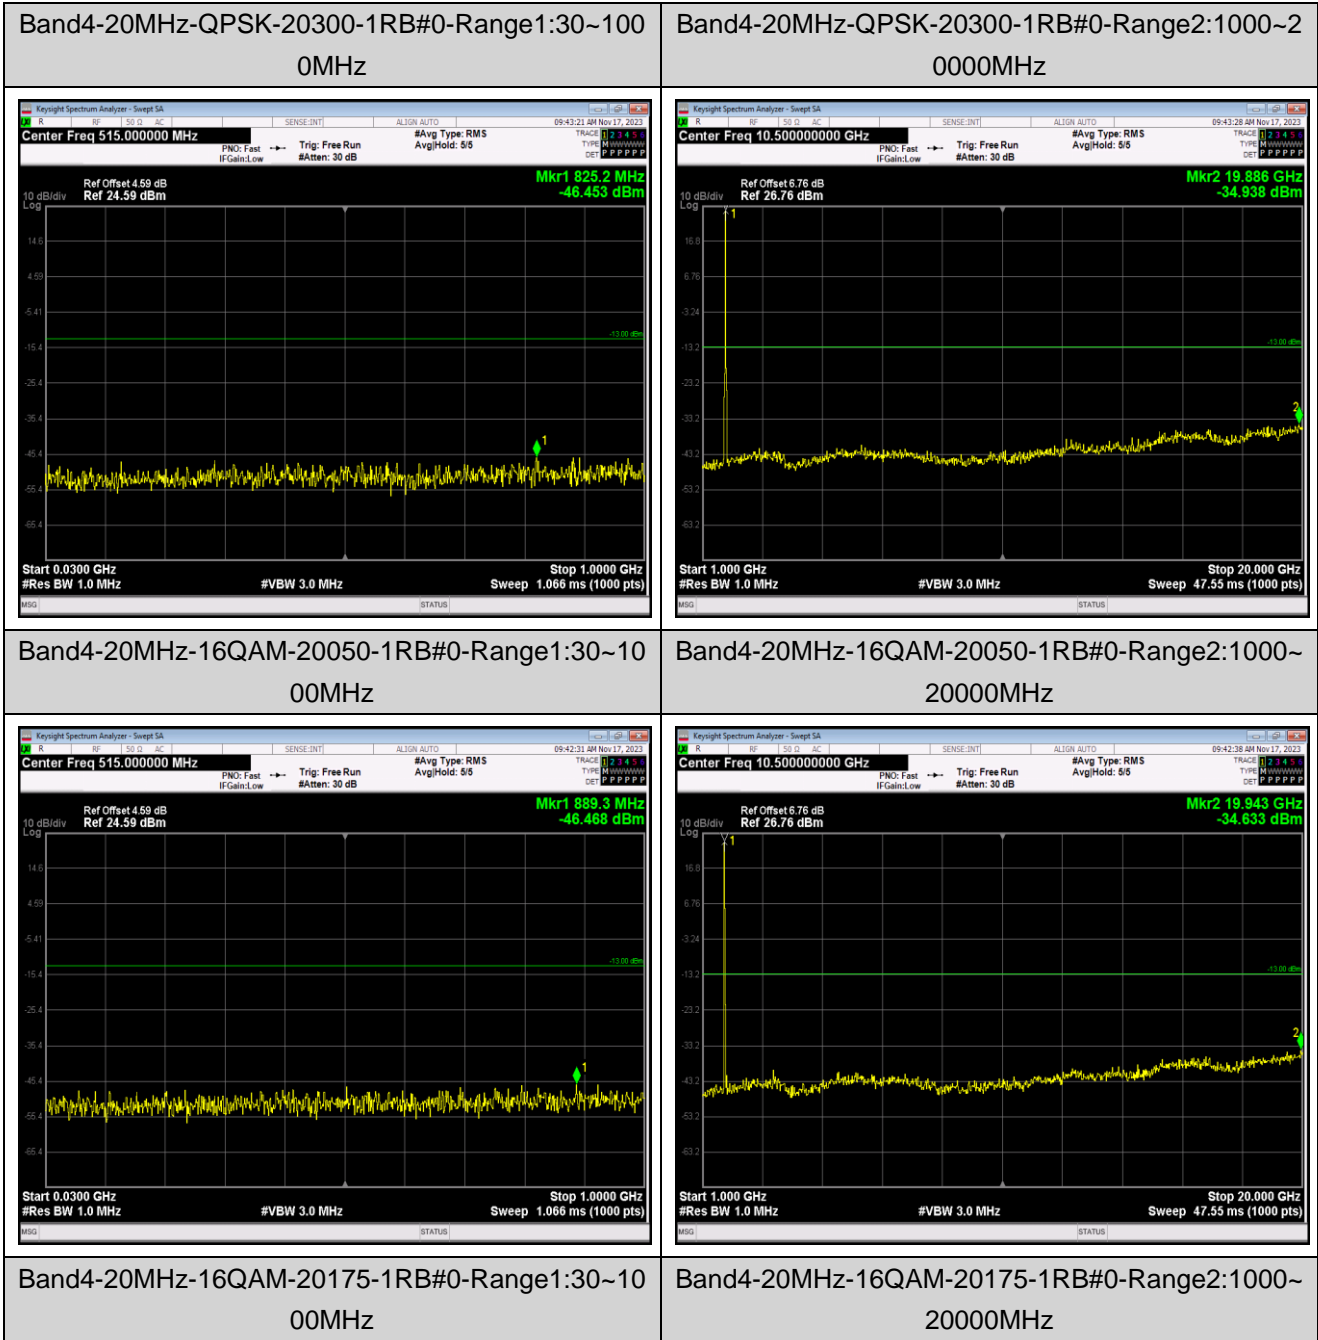

Band2-20MHz-QPSK-19100-1RB#0-Range1:30~100  
 0MHz

Band2-20MHz-QPSK-19100-1RB#0-Range2:1000~2  
 0000MHz

Band2-20MHz-16QAM-18700-1RB#0-Range1:30~10  
 00MHz

Band2-20MHz-16QAM-18700-1RB#0-Range2:1000~  
 20000MHz

Band4-1.4MHz-QPSK-20175-1RB#0-Range1:30~1000MHz

Band4-1.4MHz-QPSK-20175-1RB#0-Range2:1000~20000MHz

Band4-1.4MHz-QPSK-20393-1RB#0-Range1:30~1000MHz

Band4-1.4MHz-QPSK-20393-1RB#0-Range2:1000~20000MHz

Band4-20MHz-QPSK-20050-1RB#0-Range1:30~100 OMHz

Band4-20MHz-QPSK-20050-1RB#0-Range2:1000~20000MHz

Band4-20MHz-QPSK-20175-1RB#0-Range1:30~100 OMHz

Band4-20MHz-QPSK-20175-1RB#0-Range2:1000~20000MHz

Band4-20MHz-16QAM-20300-1RB#0-Range1:30~1000MHz

Band4-20MHz-16QAM-20300-1RB#0-Range2:1000~20000MHz