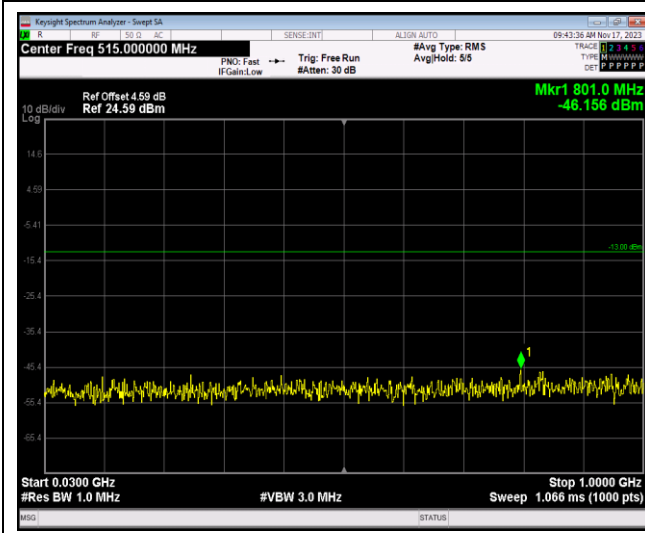

Band4-20MHz-QPSK-20050-1RB#0-Range2:1000~20000MHz

Band4-20MHz-QPSK-20175-1RB#0-Range1:30~100 OMHz

Band4-20MHz-QPSK-20175-1RB#0-Range2:1000~20000MHz

Band4-20MHz-16QAM-20300-1RB#0-Range1:30~1000MHz

Band4-20MHz-16QAM-20300-1RB#0-Range2:1000~20000MHz