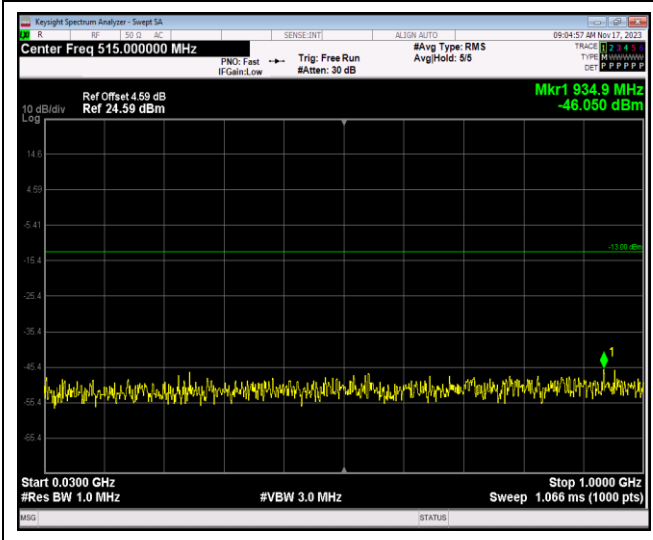

Band4-1.4MHz-QPSK-20175-1RB#0-Range1:30~1000MHz