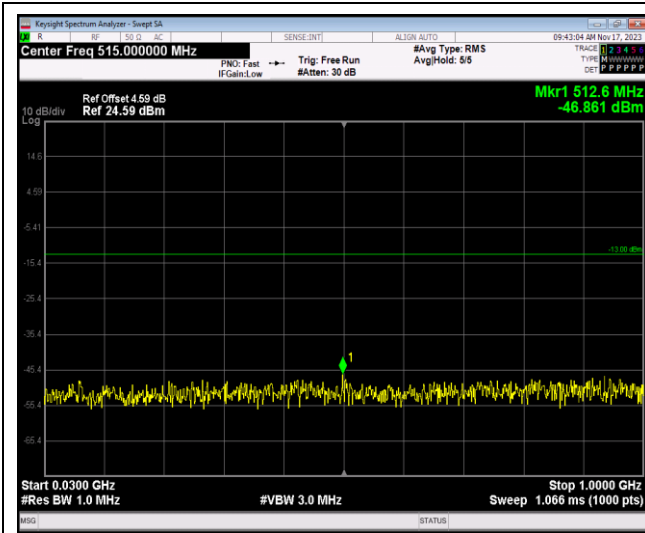

Band4-20MHz-QPSK-20050-1RB#0-Range2:1000~20000MHz

Band4-20MHz-QPSK-20175-1RB#0-Range1:30~100 OMHz

Band4-20MHz-QPSK-20175-1RB#0-Range2:1000~20000MHz

Band4-20MHz-16QAM-20300-1RB#0-Range1:30~1000MHz

Band4-20MHz-16QAM-20300-1RB#0-Range2:1000~20000MHz