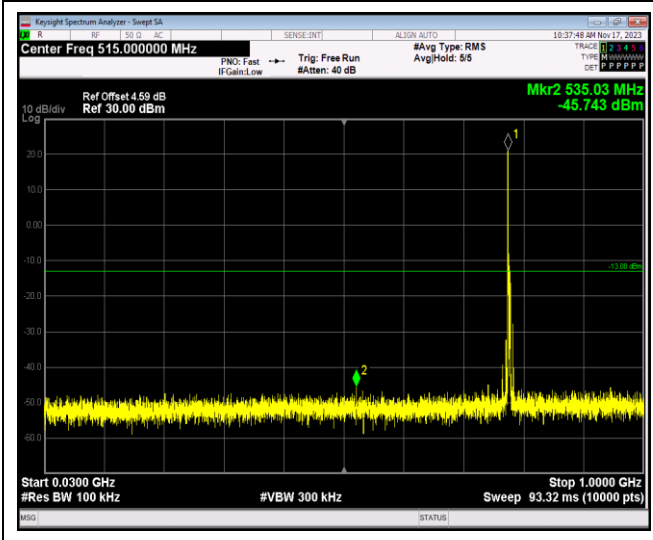

Band13-5MHz-QPSK-23230-1RB#0-Range1:30~100 OMHz