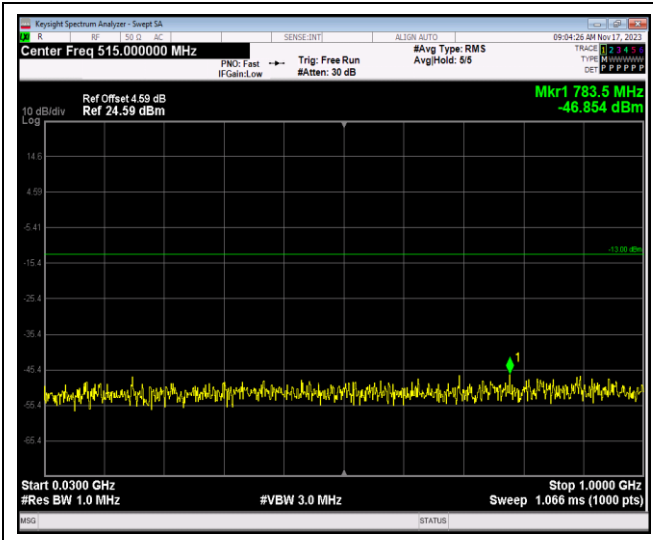

Band2-20MHz-QPSK-19100-1RB#0-Range1:30~100  
 0MHz

Band2-20MHz-QPSK-19100-1RB#0-Range2:1000~2  
 0000MHz

Band2-20MHz-16QAM-18700-1RB#0-Range1:30~10  
 00MHz

Band2-20MHz-16QAM-18700-1RB#0-Range2:1000~  
 20000MHz