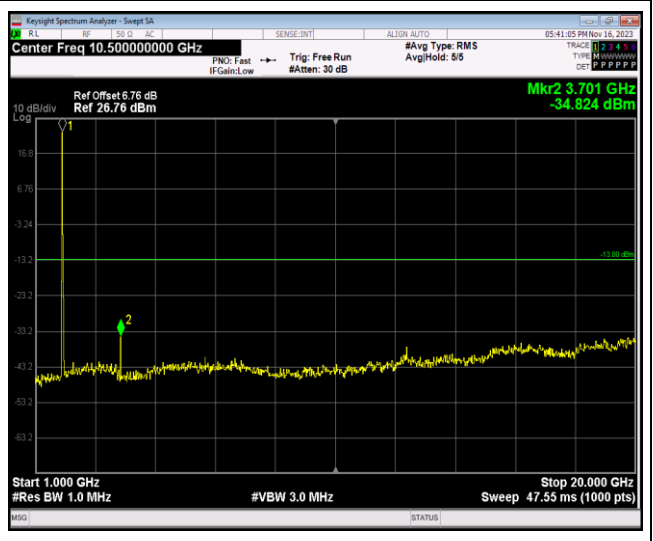

Band2-20MHz-QPSK-19100-1RB#0-Range1:30~100  
 0MHz

Band2-20MHz-QPSK-19100-1RB#0-Range2:1000~2  
 0000MHz

Band2-20MHz-16QAM-18700-1RB#0-Range1:30~10  
 00MHz

Band2-20MHz-16QAM-18700-1RB#0-Range2:1000~  
 20000MHz

Band4-1.4MHz-QPSK-20175-1RB#0-Range1:30~1000MHz

Band4-1.4MHz-QPSK-20175-1RB#0-Range2:1000~20000MHz

Band4-1.4MHz-QPSK-20393-1RB#0-Range1:30~1000MHz

Band4-1.4MHz-QPSK-20393-1RB#0-Range2:1000~20000MHz

Band4-20MHz-QPSK-20050-1RB#0-Range1:30~100 OMHz