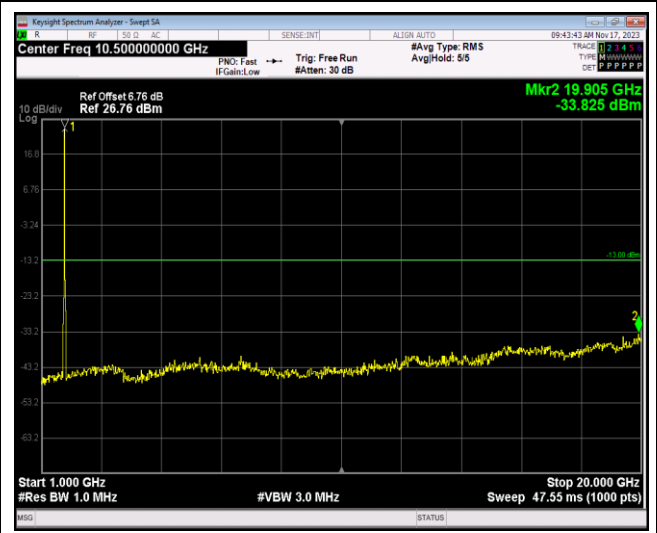

Band4-20MHz-16QAM-20300-1RB#0-Range2:1000~20000MHz