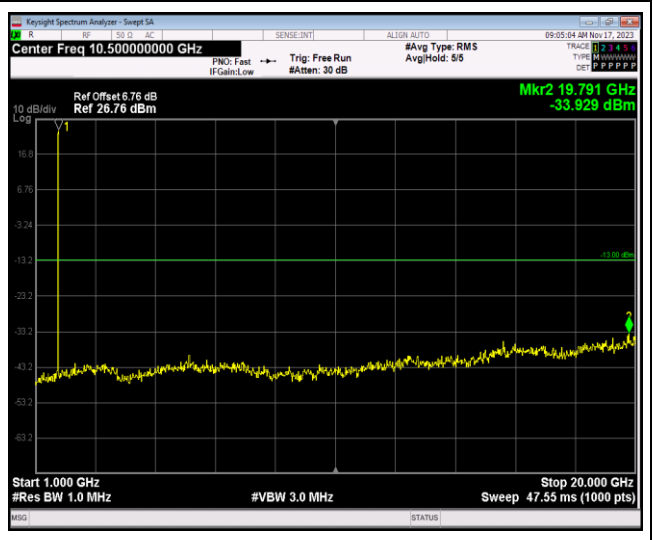

Band2-20MHz-QPSK-19100-1RB#0-Range1:30~100  
 0MHz

Band2-20MHz-QPSK-19100-1RB#0-Range2:1000~2  
 0000MHz

Band2-20MHz-16QAM-18700-1RB#0-Range1:30~10  
 00MHz

Band2-20MHz-16QAM-18700-1RB#0-Range2:1000~  
 20000MHz

Band4-1.4MHz-QPSK-20175-1RB#0-Range1:30~1000MHz

Band4-1.4MHz-QPSK-20175-1RB#0-Range2:1000~20000MHz

Band4-1.4MHz-QPSK-20393-1RB#0-Range1:30~1000MHz

Band4-1.4MHz-QPSK-20393-1RB#0-Range2:1000~20000MHz

Band4-20MHz-QPSK-20050-1RB#0-Range1:30~100 OMHz