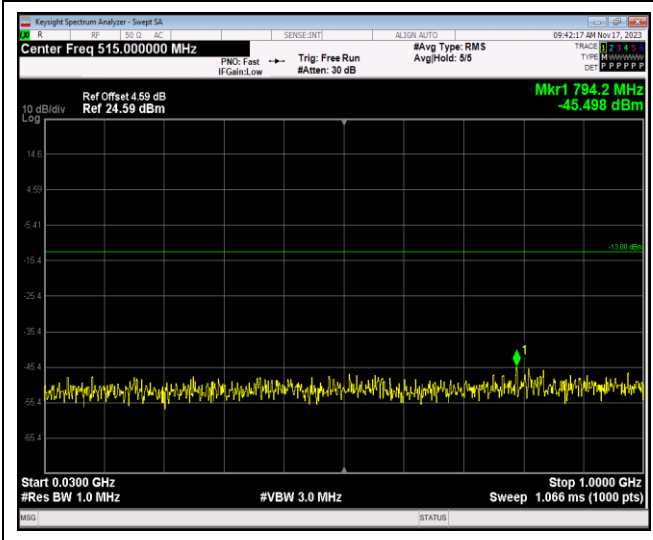

Band4-20MHz-QPSK-20050-1RB#0-Range1:30~100 OMHz