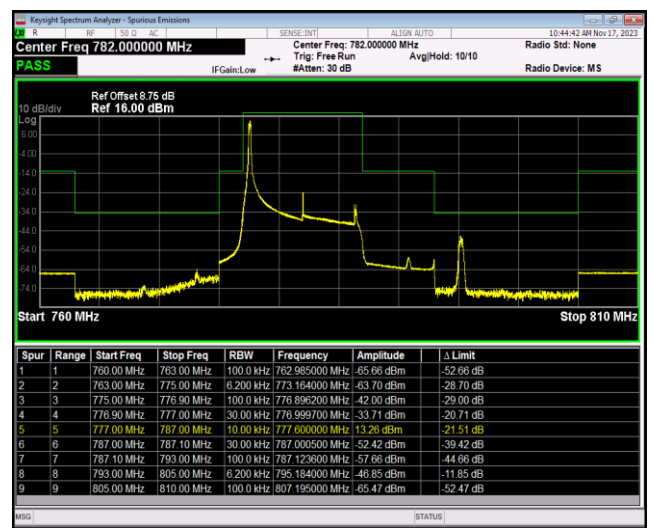

Band13-10MHz-16QAM-23230-1RB#49

Band13-10MHz-16QAM-23230-50RB#0

Appendix E: Conducted Spurious Emission

Test Result (worst case)

Band	Bandwidth	Modulation	Channel	RB Configuration	Frequency Range	Result (dBm)	Verdict
Band2	1.4MHz	QPSK	18607	1RB#0	Range1:30~1000MHz	-46.87	PASS
Band2	1.4MHz	QPSK	18607	1RB#0	Range2:1000~20000MHz	-35.12	PASS
Band2	1.4MHz	QPSK	18900	1RB#0	Range1:30~1000MHz	-46.71	PASS
Band2	1.4MHz	QPSK	18900	1RB#0	Range2:1000~20000MHz	-34.14	PASS
Band2	1.4MHz	QPSK	19193	1RB#0	Range1:30~1000MHz	-46.36	PASS
Band2	1.4MHz	QPSK	19193	1RB#0	Range2:1000~20000MHz	-34.51	PASS
Band2	1.4MHz	16QAM	18607	1RB#0	Range1:30~1000MHz	-46.74	PASS
Band2	1.4MHz	16QAM	18607	1RB#0	Range2:1000~20000MHz	-34.63	PASS
Band2	1.4MHz	16QAM	18900	1RB#0	Range1:30~1000MHz	-47.06	PASS
Band2	1.4MHz	16QAM	18900	1RB#0	Range2:1000~20000MHz	-34.77	PASS
Band2	1.4MHz	16QAM	19193	1RB#0	Range1:30~1000MHz	-46.5	PASS
Band2	1.4MHz	16QAM	19193	1RB#0	Range2:1000~20000MHz	-34.69	PASS
Band2	20MHz	QPSK	18700	1RB#0	Range1:30~1000MHz	-46.57	PASS
Band2	20MHz	QPSK	18700	1RB#0	Range2:1000~20000MHz	-34.22	PASS
Band2	20MHz	QPSK	18900	1RB#0	Range1:30~1000MHz	-45.81	PASS
Band2	20MHz	QPSK	18900	1RB#0	Range2:1000~20000MHz	-33.36	PASS
Band2	20MHz	QPSK	19100	1RB#0	Range1:30~1000MHz	-46.33	PASS
Band2	20MHz	QPSK	19100	1RB#0	Range2:1000~20000MHz	-34.56	PASS
Band2	20MHz	16QAM	18700	1RB#0	Range1:30~1000MHz	-46.03	PASS
Band2	20MHz	16QAM	18700	1RB#0	Range2:1000~20000MHz	-34.82	PASS
Band2	20MHz	16QAM	18900	1RB#0	Range1:30~1000MHz	-46.73	PASS
Band2	20MHz	16QAM	18900	1RB#0	Range2:1000~20000MHz	-34.28	PASS
Band2	20MHz	16QAM	19100	1RB#0	Range1:30~1000MHz	-46.62	PASS
Band2	20MHz	16QAM	19100	1RB#0	Range2:1000~20000MHz	-34.16	PASS
Band4	1.4MHz	QPSK	19957	1RB#0	Range1:30~1000MHz	-46.85	PASS
Band4	1.4MHz	QPSK	19957	1RB#0	Range2:1000~20000MHz	-35.03	PASS
Band4	1.4MHz	QPSK	20175	1RB#0	Range1:30~1000MHz	-46.05	PASS
Band4	1.4MHz	QPSK	20175	1RB#0	Range2:1000~20000MHz	-33.93	PASS
Band4	1.4MHz	QPSK	20393	1RB#0	Range1:30~1000MHz	-46.49	PASS
Band4	1.4MHz	QPSK	20393	1RB#0	Range2:1000~20000MHz	-33.56	PASS
Band4	1.4MHz	16QAM	19957	1RB#0	Range1:30~1000MHz	-46	PASS
Band4	1.4MHz	16QAM	19957	1RB#0	Range2:1000~20000MHz	-33.75	PASS
Band4	1.4MHz	16QAM	20175	1RB#0	Range1:30~1000MHz	-46.3	PASS
Band4	1.4MHz	16QAM	20175	1RB#0	Range2:1000~20000MHz	-34.93	PASS
Band4	1.4MHz	16QAM	20393	1RB#0	Range1:30~1000MHz	-45.93	PASS
Band4	1.4MHz	16QAM	20393	1RB#0	Range2:1000~20000MHz	-34.21	PASS