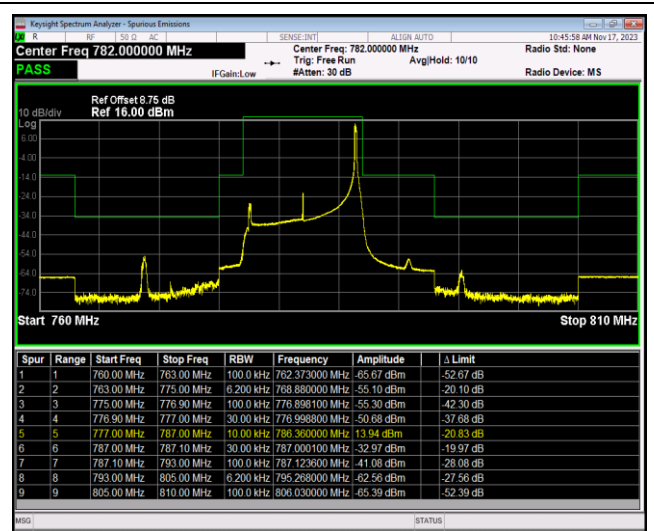

Band13-10MHz-QPSK-23230-1RB#49

Band13-10MHz-16QAM-23230-1RB#0