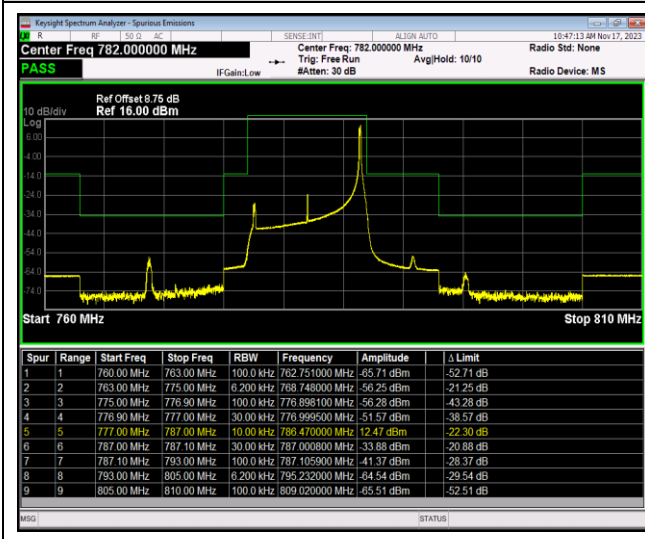

Band13-10MHz-16QAM-23230-1RB#49

Band13-10MHz-16QAM-23230-50RB#0

Appendix E: Conducted Spurious Emission

Test Result (worst case)

Band	Bandwidth	Modulation	Channel	RB Configuration	Frequency Range	Result (dBm)	Verdict
Band2	1.4MHz	QPSK	18607	1RB#0	Range1:30~1000MHz	-46.87	PASS
Band2	1.4MHz	QPSK	18607	1RB#0	Range2:1000~20000MHz	-35.12	PASS
Band2	1.4MHz	QPSK	18900	1RB#0	Range1:30~1000MHz	-46.71	PASS
Band2	1.4MHz	QPSK	18900	1RB#0	Range2:1000~20000MHz	-34.14	PASS
Band2	1.4MHz	QPSK	19193	1RB#0	Range1:30~1000MHz	-46.36	PASS
Band2	1.4MHz	QPSK	19193	1RB#0	Range2:1000~20000MHz	-34.51	PASS
Band2	1.4MHz	16QAM	18607	1RB#0	Range1:30~1000MHz	-46.74	PASS
Band2	1.4MHz	16QAM	18607	1RB#0	Range2:1000~20000MHz	-34.63	PASS
Band2	1.4MHz	16QAM	18900	1RB#0	Range1:30~1000MHz	-47.06	PASS
Band2	1.4MHz	16QAM	18900	1RB#0	Range2:1000~20000MHz	-34.77	PASS
Band2	1.4MHz	16QAM	19193	1RB#0	Range1:30~1000MHz	-46.5	PASS
Band2	1.4MHz	16QAM	19193	1RB#0	Range2:1000~20000MHz	-34.69	PASS
Band2	20MHz	QPSK	18700	1RB#0	Range1:30~1000MHz	-46.57	PASS
Band2	20MHz	QPSK	18700	1RB#0	Range2:1000~20000MHz	-34.22	PASS
Band2	20MHz	QPSK	18900	1RB#0	Range1:30~1000MHz	-45.81	PASS
Band2	20MHz	QPSK	18900	1RB#0	Range2:1000~20000MHz	-33.36	PASS
Band2	20MHz	QPSK	19100	1RB#0	Range1:30~1000MHz	-46.33	PASS
Band2	20MHz	QPSK	19100	1RB#0	Range2:1000~20000MHz	-34.56	PASS
Band2	20MHz	16QAM	18700	1RB#0	Range1:30~1000MHz	-46.03	PASS
Band2	20MHz	16QAM	18700	1RB#0	Range2:1000~20000MHz	-34.82	PASS
Band2	20MHz	16QAM	18900	1RB#0	Range1:30~1000MHz	-46.73	PASS
Band2	20MHz	16QAM	18900	1RB#0	Range2:1000~20000MHz	-34.28	PASS
Band2	20MHz	16QAM	19100	1RB#0	Range1:30~1000MHz	-46.62	PASS
Band2	20MHz	16QAM	19100	1RB#0	Range2:1000~20000MHz	-34.16	PASS
Band4	1.4MHz	QPSK	19957	1RB#0	Range1:30~1000MHz	-46.85	PASS
Band4	1.4MHz	QPSK	19957	1RB#0	Range2:1000~20000MHz	-35.03	PASS
Band4	1.4MHz	QPSK	20175	1RB#0	Range1:30~1000MHz	-46.05	PASS
Band4	1.4MHz	QPSK	20175	1RB#0	Range2:1000~20000MHz	-33.93	PASS
Band4	1.4MHz	QPSK	20393	1RB#0	Range1:30~1000MHz	-46.49	PASS
Band4	1.4MHz	QPSK	20393	1RB#0	Range2:1000~20000MHz	-33.56	PASS
Band4	1.4MHz	16QAM	19957	1RB#0	Range1:30~1000MHz	-46	PASS
Band4	1.4MHz	16QAM	19957	1RB#0	Range2:1000~20000MHz	-33.75	PASS
Band4	1.4MHz	16QAM	20175	1RB#0	Range1:30~1000MHz	-46.3	PASS
Band4	1.4MHz	16QAM	20175	1RB#0	Range2:1000~20000MHz	-34.93	PASS
Band4	1.4MHz	16QAM	20393	1RB#0	Range1:30~1000MHz	-45.93	PASS
Band4	1.4MHz	16QAM	20393	1RB#0	Range2:1000~20000MHz	-34.21	PASS