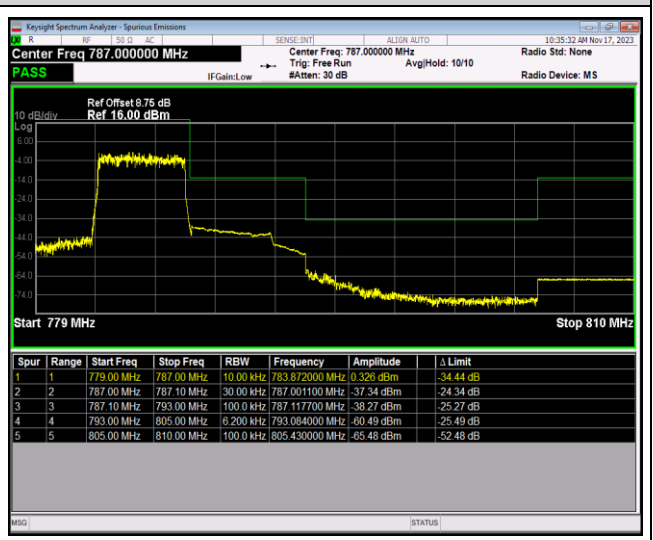

Band13-5MHz-QPSK-23205-25RB#0

Band13-5MHz-QPSK-23255-1RB#0

Band13-5MHz-QPSK-23255-1RB#24

Band13-5MHz-QPSK-23255-25RB#0

Band13-5MHz-16QAM-23205-1RB#0

Band13-5MHz-16QAM-23205-1RB#24

Band13-5MHz-16QAM-23205-25RB#0