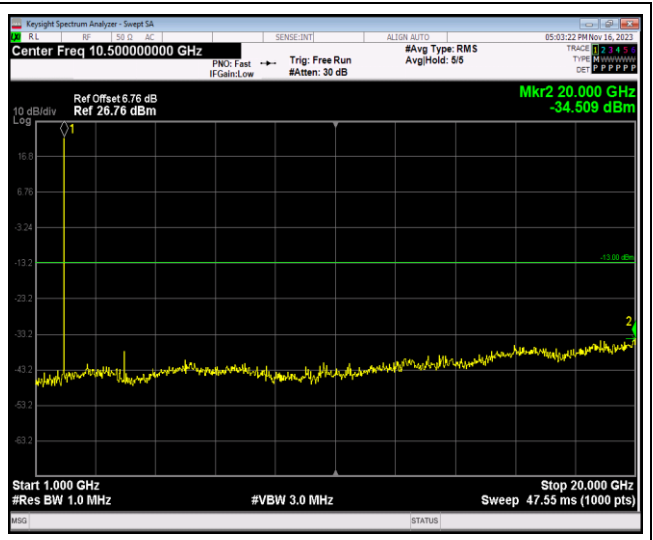

Band2-1.4MHz-16QAM-18607-1RB#0-Range2:1000~20000MHz