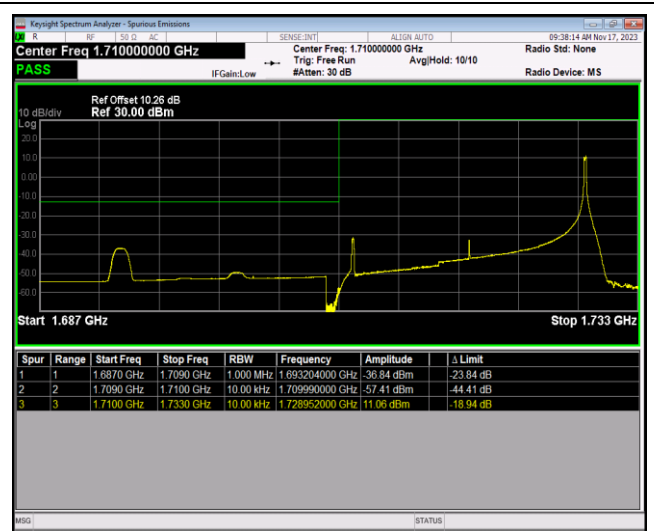

Band4-20MHz-QPSK-20050-100RB#0

Band4-20MHz-QPSK-20300-1RB#0

Band4-20MHz-QPSK-20300-1RB#99

Band4-20MHz-QPSK-20300-100RB#0

Band4-20MHz-16QAM-20050-1RB#0

Band4-20MHz-16QAM-20050-1RB#99

Band4-20MHz-16QAM-20050-100RB#0