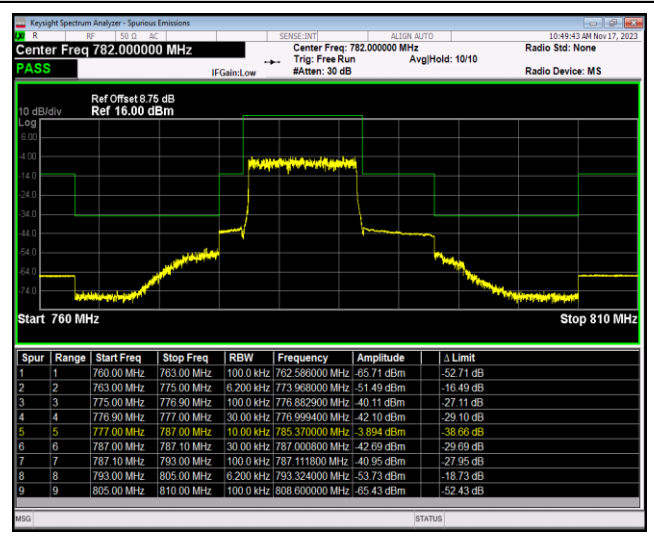

Band13-10MHz-16QAM-23230-1RB#49

Band13-10MHz-16QAM-23230-50RB#0

Appendix E: Conducted Spurious Emission

Test Result (worst case)

Band	Bandwidth	Modulation	Channel	RB Configuration	Frequency Range	Result (dBm)	Verdict
Band2	1.4MHz	QPSK	18607	1RB#0	Range1:30~1000MHz	-46.87	PASS
Band2	1.4MHz	QPSK	18607	1RB#0	Range2:1000~20000MHz	-35.12	PASS
Band2	1.4MHz	QPSK	18900	1RB#0	Range1:30~1000MHz	-46.71	PASS
Band2	1.4MHz	QPSK	18900	1RB#0	Range2:1000~20000MHz	-34.14	PASS
Band2	1.4MHz	QPSK	19193	1RB#0	Range1:30~1000MHz	-46.36	PASS
Band2	1.4MHz	QPSK	19193	1RB#0	Range2:1000~20000MHz	-34.51	PASS
Band2	1.4MHz	16QAM	18607	1RB#0	Range1:30~1000MHz	-46.74	PASS
Band2	1.4MHz	16QAM	18607	1RB#0	Range2:1000~20000MHz	-34.63	PASS
Band2	1.4MHz	16QAM	18900	1RB#0	Range1:30~1000MHz	-47.06	PASS
Band2	1.4MHz	16QAM	18900	1RB#0	Range2:1000~20000MHz	-34.77	PASS
Band2	1.4MHz	16QAM	19193	1RB#0	Range1:30~1000MHz	-46.5	PASS
Band2	1.4MHz	16QAM	19193	1RB#0	Range2:1000~20000MHz	-34.69	PASS
Band2	20MHz	QPSK	18700	1RB#0	Range1:30~1000MHz	-46.57	PASS
Band2	20MHz	QPSK	18700	1RB#0	Range2:1000~20000MHz	-34.22	PASS
Band2	20MHz	QPSK	18900	1RB#0	Range1:30~1000MHz	-45.81	PASS
Band2	20MHz	QPSK	18900	1RB#0	Range2:1000~20000MHz	-33.36	PASS
Band2	20MHz	QPSK	19100	1RB#0	Range1:30~1000MHz	-46.33	PASS
Band2	20MHz	QPSK	19100	1RB#0	Range2:1000~20000MHz	-34.56	PASS
Band2	20MHz	16QAM	18700	1RB#0	Range1:30~1000MHz	-46.03	PASS
Band2	20MHz	16QAM	18700	1RB#0	Range2:1000~20000MHz	-34.82	PASS
Band2	20MHz	16QAM	18900	1RB#0	Range1:30~1000MHz	-46.73	PASS
Band2	20MHz	16QAM	18900	1RB#0	Range2:1000~20000MHz	-34.28	PASS
Band2	20MHz	16QAM	19100	1RB#0	Range1:30~1000MHz	-46.62	PASS
Band2	20MHz	16QAM	19100	1RB#0	Range2:1000~20000MHz	-34.16	PASS
Band4	1.4MHz	QPSK	19957	1RB#0	Range1:30~1000MHz	-46.85	PASS
Band4	1.4MHz	QPSK	19957	1RB#0	Range2:1000~20000MHz	-35.03	PASS
Band4	1.4MHz	QPSK	20175	1RB#0	Range1:30~1000MHz	-46.05	PASS
Band4	1.4MHz	QPSK	20175	1RB#0	Range2:1000~20000MHz	-33.93	PASS
Band4	1.4MHz	QPSK	20393	1RB#0	Range1:30~1000MHz	-46.49	PASS
Band4	1.4MHz	QPSK	20393	1RB#0	Range2:1000~20000MHz	-33.56	PASS
Band4	1.4MHz	16QAM	19957	1RB#0	Range1:30~1000MHz	-46	PASS
Band4	1.4MHz	16QAM	19957	1RB#0	Range2:1000~20000MHz	-33.75	PASS
Band4	1.4MHz	16QAM	20175	1RB#0	Range1:30~1000MHz	-46.3	PASS
Band4	1.4MHz	16QAM	20175	1RB#0	Range2:1000~20000MHz	-34.93	PASS
Band4	1.4MHz	16QAM	20393	1RB#0	Range1:30~1000MHz	-45.93	PASS
Band4	1.4MHz	16QAM	20393	1RB#0	Range2:1000~20000MHz	-34.21	PASS