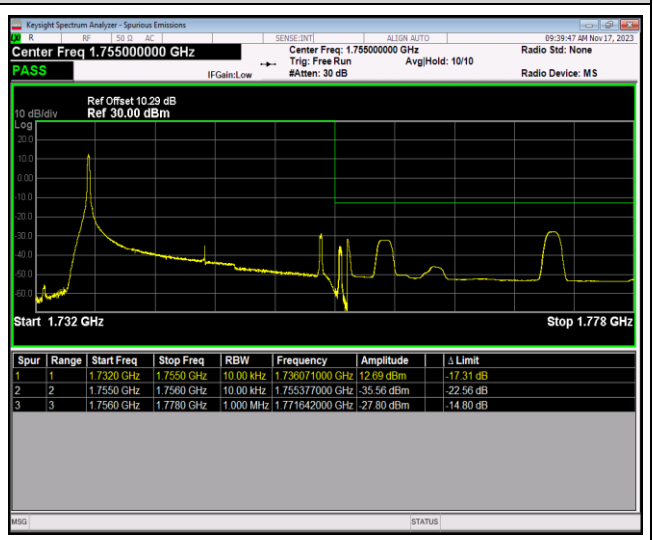

Band4-20MHz-QPSK-20050-100RB#0

Band4-20MHz-QPSK-20300-1RB#0

Band4-20MHz-QPSK-20300-1RB#99

Band4-20MHz-QPSK-20300-100RB#0

Band4-20MHz-16QAM-20050-1RB#0

Band4-20MHz-16QAM-20050-1RB#99

Band4-20MHz-16QAM-20050-100RB#0