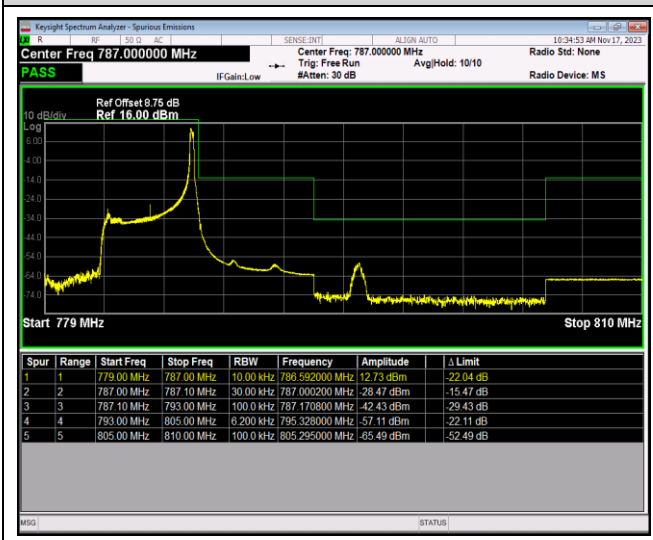

Band13-5MHz-16QAM-23255-1RB#24

Band13-10MHz-QPSK-23230-1RB#0