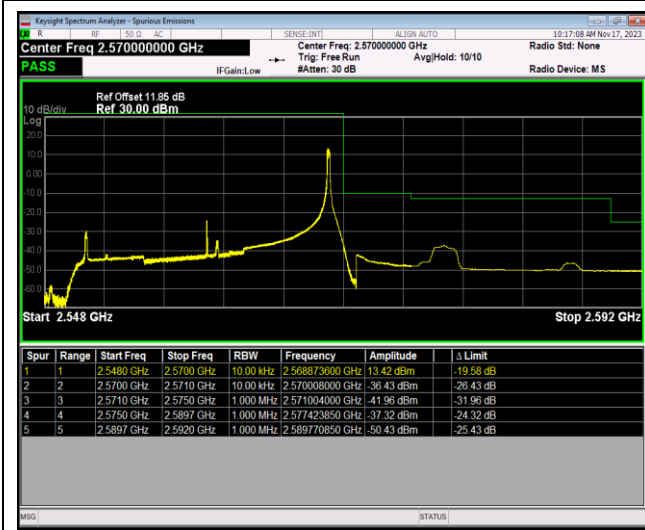

Band7-20MHz-QPSK-20850-1RB#0

Band7-20MHz-QPSK-20850-1RB#99

Band7-20MHz-QPSK-20850-100RB#0

Band7-20MHz-QPSK-21350-1RB#0

Band7-20MHz-QPSK-21350-1RB#99

Band7-20MHz-QPSK-21350-100RB#0

Band7-20MHz-16QAM-20850-1RB#0