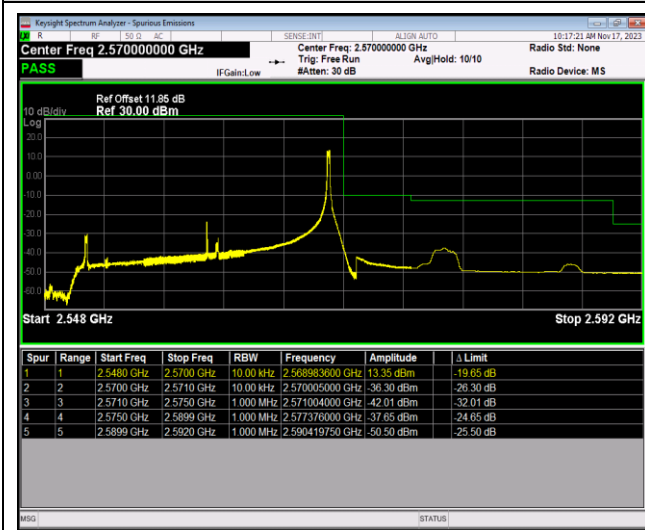

Band7-20MHz-16QAM-20850-1RB#99

Band7-20MHz-16QAM-20850-100RB#0

Band7-20MHz-16QAM-21350-1RB#0

Band7-20MHz-16QAM-21350-1RB#99

Band7-20MHz-16QAM-21350-100RB#0

Band13-5MHz-QPSK-23205-1RB#0

Band13-5MHz-QPSK-23205-1RB#24