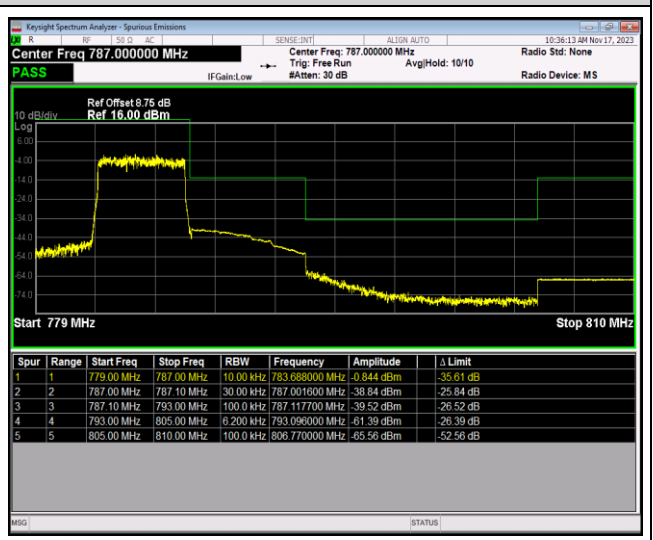

Band13-5MHz-16QAM-23255-25RB#0

Band13-10MHz-QPSK-23230-1RB#49