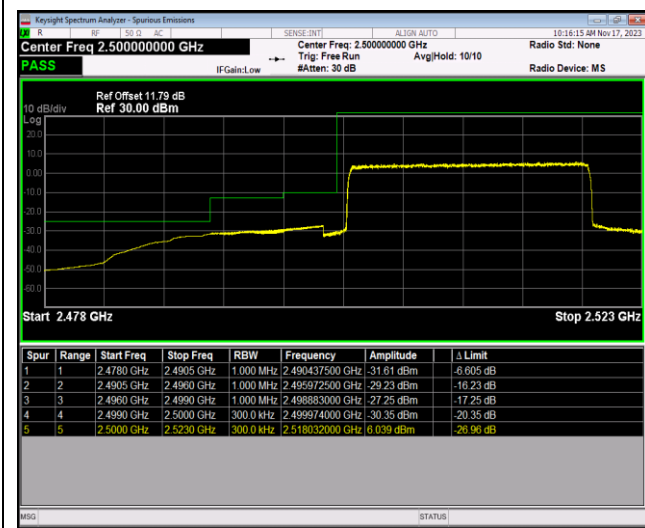

Band7-20MHz-QPSK-20850-1RB#0

Band7-20MHz-QPSK-20850-1RB#99

Band7-20MHz-QPSK-20850-100RB#0

Band7-20MHz-QPSK-21350-1RB#0

Band7-20MHz-QPSK-21350-1RB#99

Band7-20MHz-QPSK-21350-100RB#0

Band7-20MHz-16QAM-20850-1RB#0