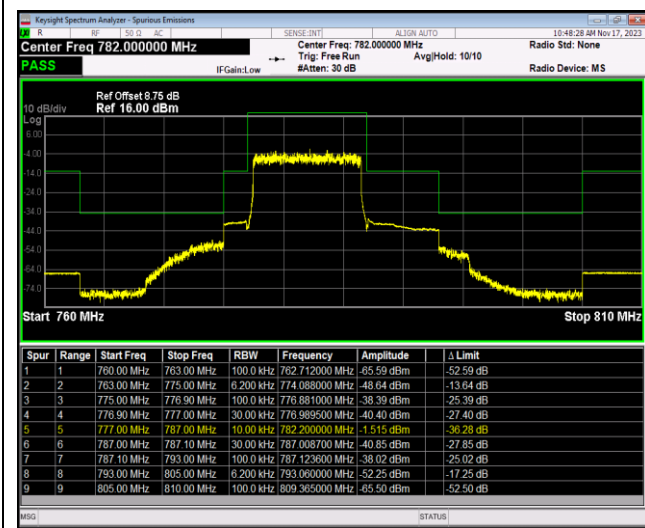

Band13-10MHz-16QAM-23230-1RB#49

Band13-10MHz-16QAM-23230-50RB#0

Appendix E: Conducted Spurious Emission

Test Result (worst case)

Band	Bandwidth	Modulation	Channel	RB Configuration	Frequency Range	Result (dBm)	Verdict
Band2	1.4MHz	QPSK	18607	1RB#0	Range1:30~1000MHz	-46.87	PASS
Band2	1.4MHz	QPSK	18607	1RB#0	Range2:1000~20000MHz	-35.12	PASS
Band2	1.4MHz	QPSK	18900	1RB#0	Range1:30~1000MHz	-46.71	PASS
Band2	1.4MHz	QPSK	18900	1RB#0	Range2:1000~20000MHz	-34.14	PASS
Band2	1.4MHz	QPSK	19193	1RB#0	Range1:30~1000MHz	-46.36	PASS
Band2	1.4MHz	QPSK	19193	1RB#0	Range2:1000~20000MHz	-34.51	PASS
Band2	1.4MHz	16QAM	18607	1RB#0	Range1:30~1000MHz	-46.74	PASS
Band2	1.4MHz	16QAM	18607	1RB#0	Range2:1000~20000MHz	-34.63	PASS
Band2	1.4MHz	16QAM	18900	1RB#0	Range1:30~1000MHz	-47.06	PASS
Band2	1.4MHz	16QAM	18900	1RB#0	Range2:1000~20000MHz	-34.77	PASS
Band2	1.4MHz	16QAM	19193	1RB#0	Range1:30~1000MHz	-46.5	PASS
Band2	1.4MHz	16QAM	19193	1RB#0	Range2:1000~20000MHz	-34.69	PASS
Band2	20MHz	QPSK	18700	1RB#0	Range1:30~1000MHz	-46.57	PASS
Band2	20MHz	QPSK	18700	1RB#0	Range2:1000~20000MHz	-34.22	PASS
Band2	20MHz	QPSK	18900	1RB#0	Range1:30~1000MHz	-45.81	PASS
Band2	20MHz	QPSK	18900	1RB#0	Range2:1000~20000MHz	-33.36	PASS
Band2	20MHz	QPSK	19100	1RB#0	Range1:30~1000MHz	-46.33	PASS
Band2	20MHz	QPSK	19100	1RB#0	Range2:1000~20000MHz	-34.56	PASS
Band2	20MHz	16QAM	18700	1RB#0	Range1:30~1000MHz	-46.03	PASS
Band2	20MHz	16QAM	18700	1RB#0	Range2:1000~20000MHz	-34.82	PASS
Band2	20MHz	16QAM	18900	1RB#0	Range1:30~1000MHz	-46.73	PASS
Band2	20MHz	16QAM	18900	1RB#0	Range2:1000~20000MHz	-34.28	PASS
Band2	20MHz	16QAM	19100	1RB#0	Range1:30~1000MHz	-46.62	PASS
Band2	20MHz	16QAM	19100	1RB#0	Range2:1000~20000MHz	-34.16	PASS
Band4	1.4MHz	QPSK	19957	1RB#0	Range1:30~1000MHz	-46.85	PASS
Band4	1.4MHz	QPSK	19957	1RB#0	Range2:1000~20000MHz	-35.03	PASS
Band4	1.4MHz	QPSK	20175	1RB#0	Range1:30~1000MHz	-46.05	PASS
Band4	1.4MHz	QPSK	20175	1RB#0	Range2:1000~20000MHz	-33.93	PASS
Band4	1.4MHz	QPSK	20393	1RB#0	Range1:30~1000MHz	-46.49	PASS
Band4	1.4MHz	QPSK	20393	1RB#0	Range2:1000~20000MHz	-33.56	PASS
Band4	1.4MHz	16QAM	19957	1RB#0	Range1:30~1000MHz	-46	PASS
Band4	1.4MHz	16QAM	19957	1RB#0	Range2:1000~20000MHz	-33.75	PASS
Band4	1.4MHz	16QAM	20175	1RB#0	Range1:30~1000MHz	-46.3	PASS
Band4	1.4MHz	16QAM	20175	1RB#0	Range2:1000~20000MHz	-34.93	PASS
Band4	1.4MHz	16QAM	20393	1RB#0	Range1:30~1000MHz	-45.93	PASS
Band4	1.4MHz	16QAM	20393	1RB#0	Range2:1000~20000MHz	-34.21	PASS