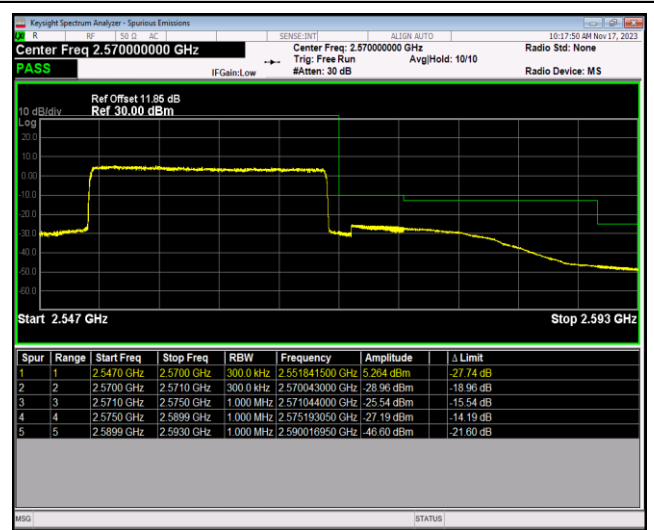

Band7-20MHz-16QAM-20850-1RB#99

Band7-20MHz-16QAM-20850-100RB#0

Band7-20MHz-16QAM-21350-1RB#0

Band7-20MHz-16QAM-21350-1RB#99

Band7-20MHz-16QAM-21350-100RB#0

Band13-5MHz-QPSK-23205-1RB#0

Band13-5MHz-QPSK-23205-1RB#24