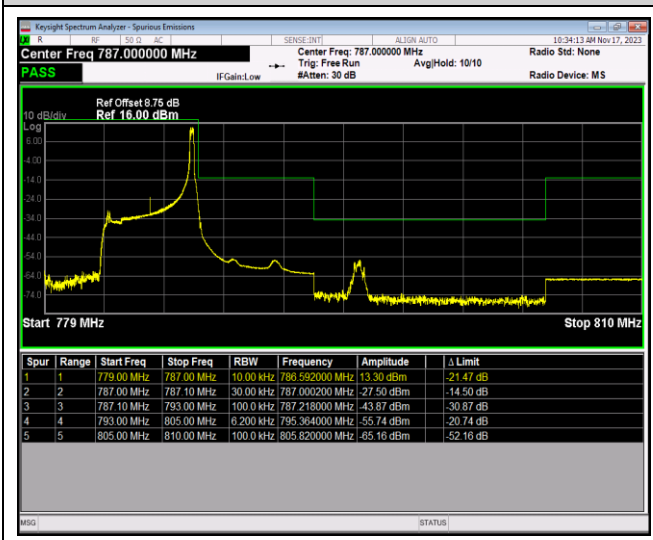

Band13-5MHz-QPSK-23255-1RB#24

Band13-5MHz-16QAM-23205-1RB#0