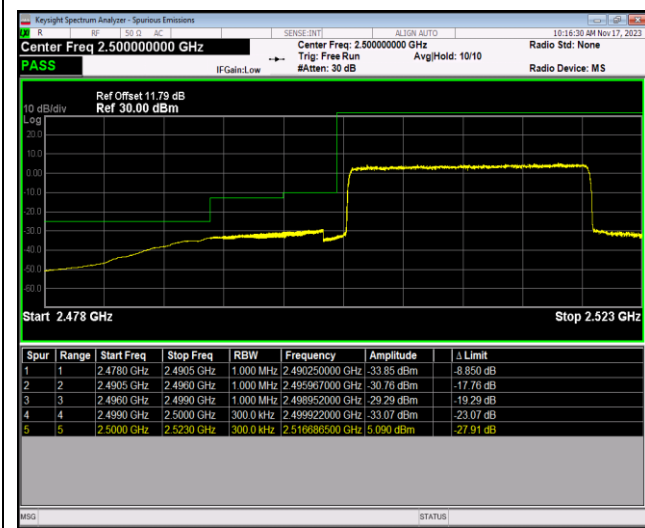

Band7-20MHz-16QAM-20850-100RB#0

Band7-20MHz-16QAM-21350-1RB#99