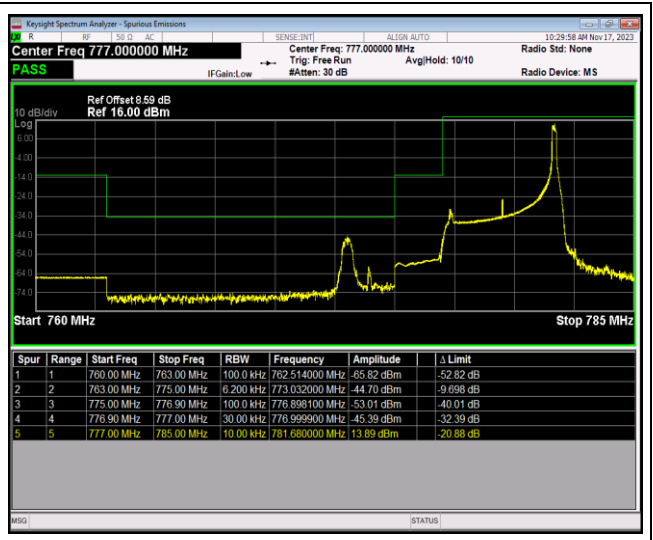

Band13-5MHz-QPSK-23205-1RB#24

Band13-5MHz-QPSK-23255-1RB#0