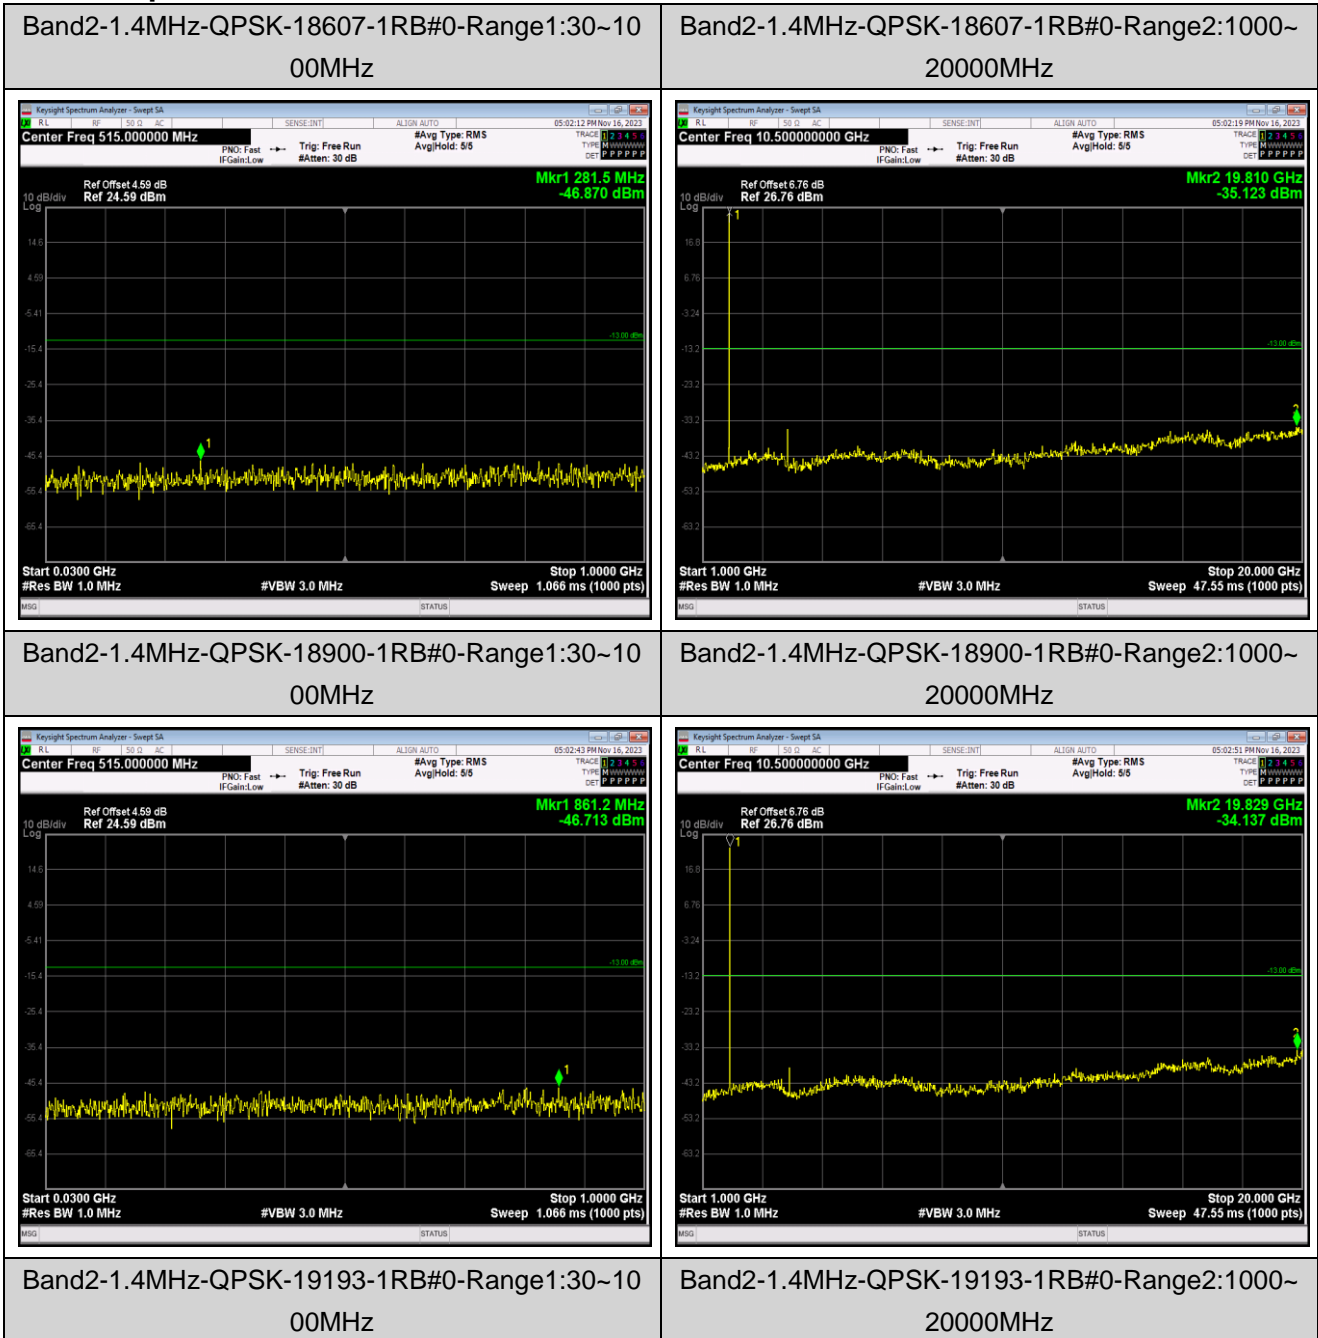

Test Graphs