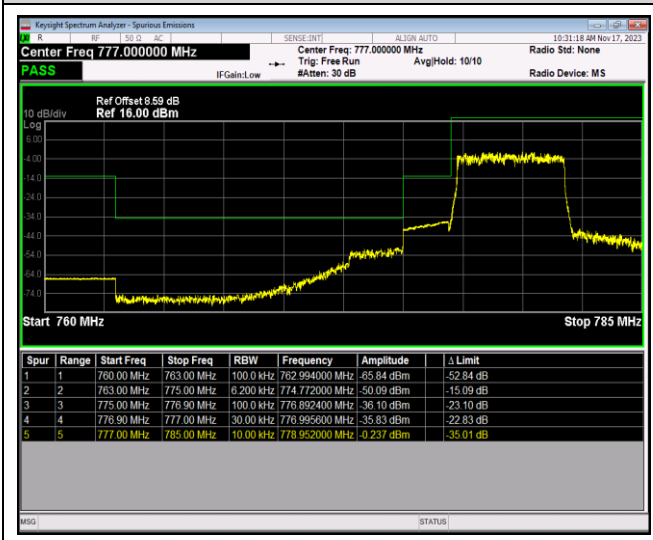

Band13-5MHz-QPSK-23205-25RB#0

Band13-5MHz-QPSK-23255-1RB#24