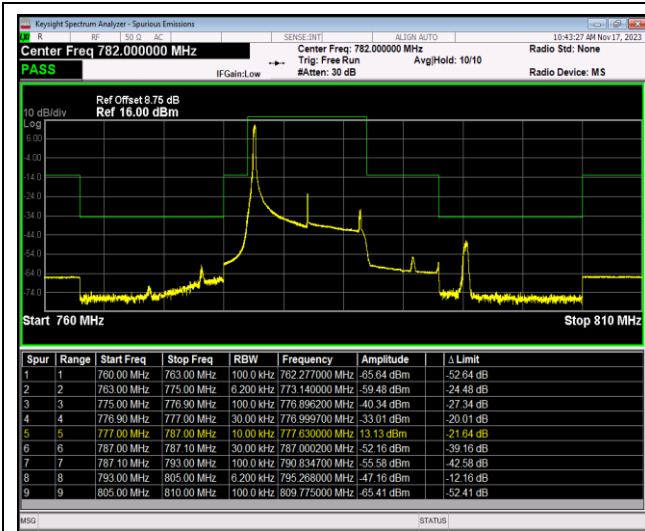

Band13-10MHz-QPSK-23230-1RB#0

Band13-10MHz-QPSK-23230-50RB#0