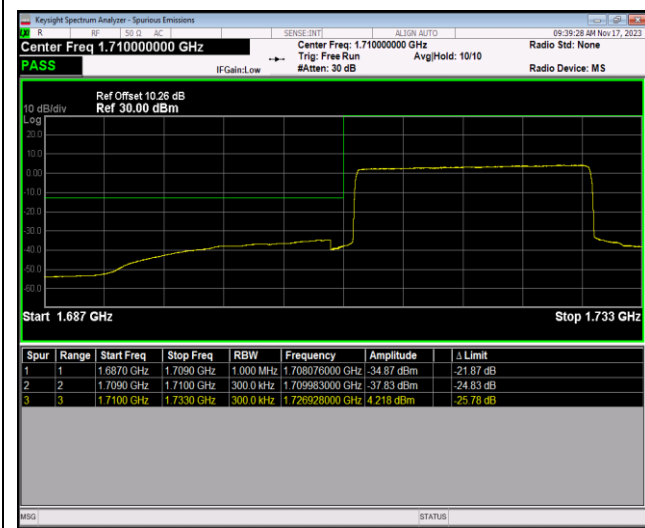

Band4-20MHz-16QAM-20050-100RB#0

Band4-20MHz-16QAM-20300-1RB#99