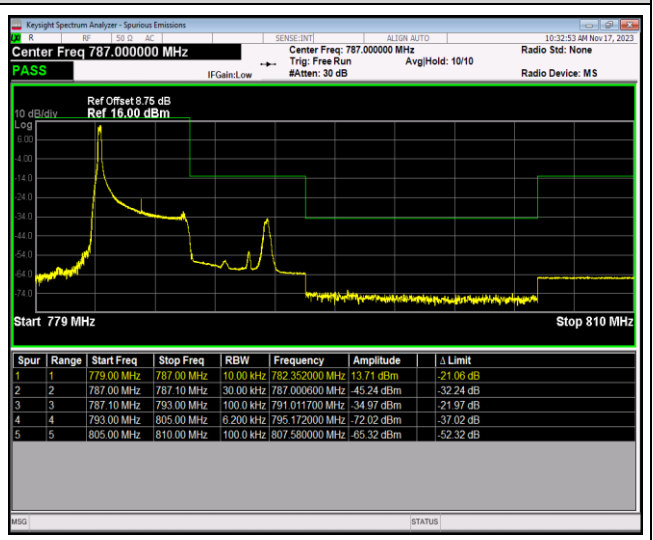

Band13-5MHz-QPSK-23255-1RB#0

Band13-5MHz-QPSK-23255-25RB#0