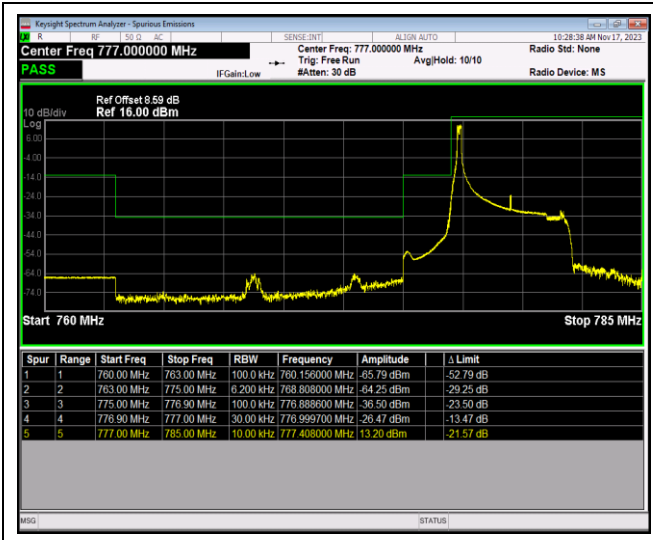

Band7-20MHz-16QAM-20850-1RB#99

Band7-20MHz-16QAM-20850-100RB#0

Band7-20MHz-16QAM-21350-1RB#0

Band7-20MHz-16QAM-21350-1RB#99

Band7-20MHz-16QAM-21350-100RB#0

Band13-5MHz-QPSK-23205-1RB#0

Band13-5MHz-QPSK-23205-1RB#24