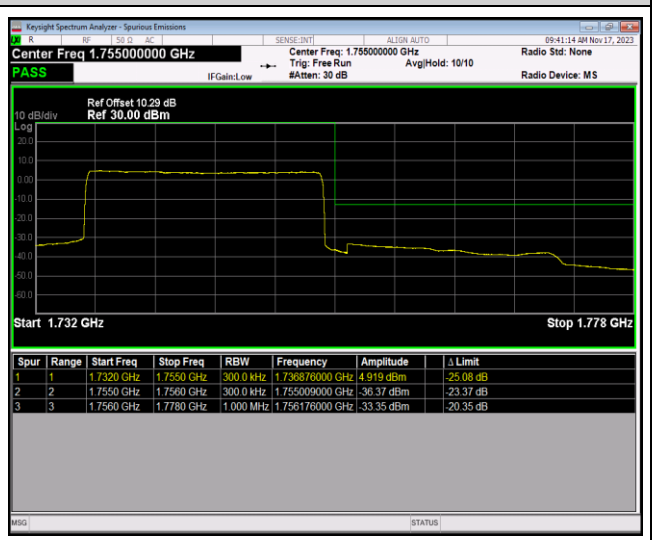

Band4-20MHz-QPSK-20050-100RB#0

Band4-20MHz-QPSK-20300-1RB#0

Band4-20MHz-QPSK-20300-1RB#99

Band4-20MHz-QPSK-20300-100RB#0

Band4-20MHz-16QAM-20050-1RB#0

Band4-20MHz-16QAM-20050-1RB#99

Band4-20MHz-16QAM-20050-100RB#0