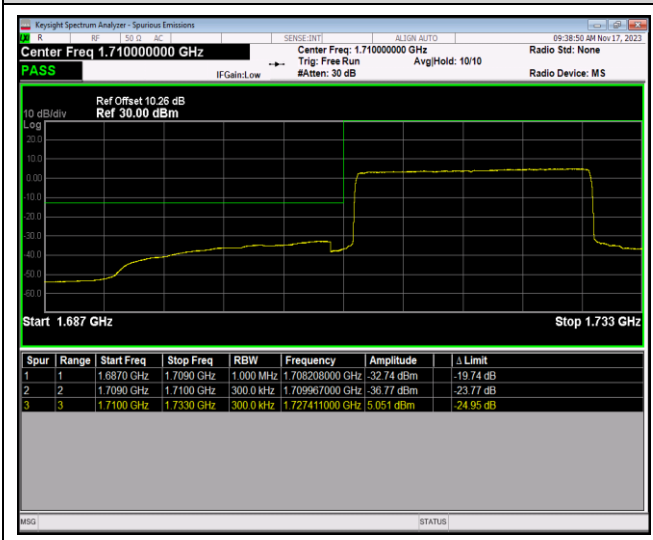

Band4-20MHz-QPSK-20050-100RB#0

Band4-20MHz-QPSK-20300-1RB#0

Band4-20MHz-QPSK-20300-1RB#99

Band4-20MHz-QPSK-20300-100RB#0

Band4-20MHz-16QAM-20050-1RB#0

Band4-20MHz-16QAM-20050-1RB#99

Band4-20MHz-16QAM-20050-100RB#0