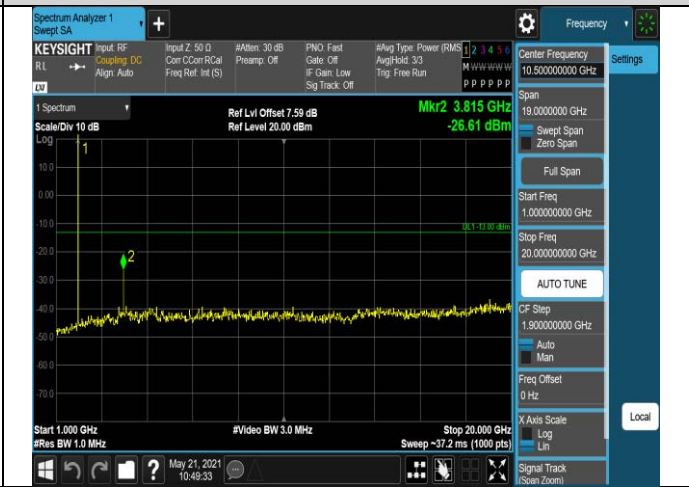

Band2-1.4MHz-16QAM-19193-1RB#0-Range1:30~1

000MHz

Band2-1.4MHz-16QAM-19193-1RB#0-Range2:1000~2

0000MHz

Band2-20MHz-QPSK-18700-1RB#0-Range1:30~10

00MHz

Band2-20MHz-QPSK-18700-1RB#0-Range2:1000~200

00MHz

Band2-20MHz-QPSK-18900-1RB#0-Range1:30~10

00MHz

Band2-20MHz-QPSK-18900-1RB#0-Range2:1000~200

00MHz