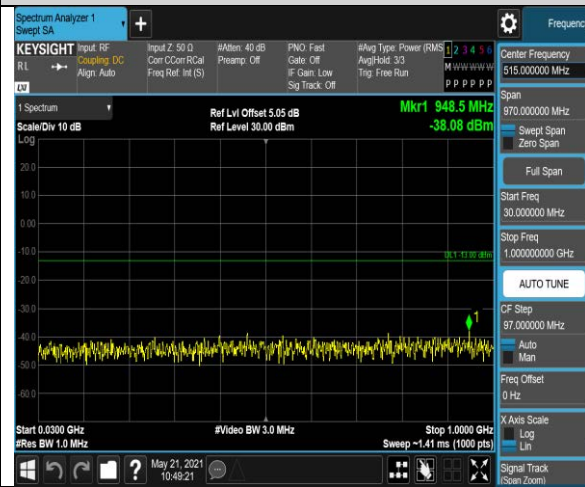

Band2-1.4MHz-16QAM-19193-1RB#0-Range1:30~1

000MHz

Band2-1.4MHz-16QAM-19193-1RB#0-Range2:1000~2

0000MHz

Band2-20MHz-QPSK-18700-1RB#0-Range1:30~10

00MHz

Band2-20MHz-QPSK-18700-1RB#0-Range2:1000~200

00MHz

Band2-20MHz-QPSK-18900-1RB#0-Range1:30~10

00MHz

Band2-20MHz-QPSK-18900-1RB#0-Range2:1000~200

00MHz