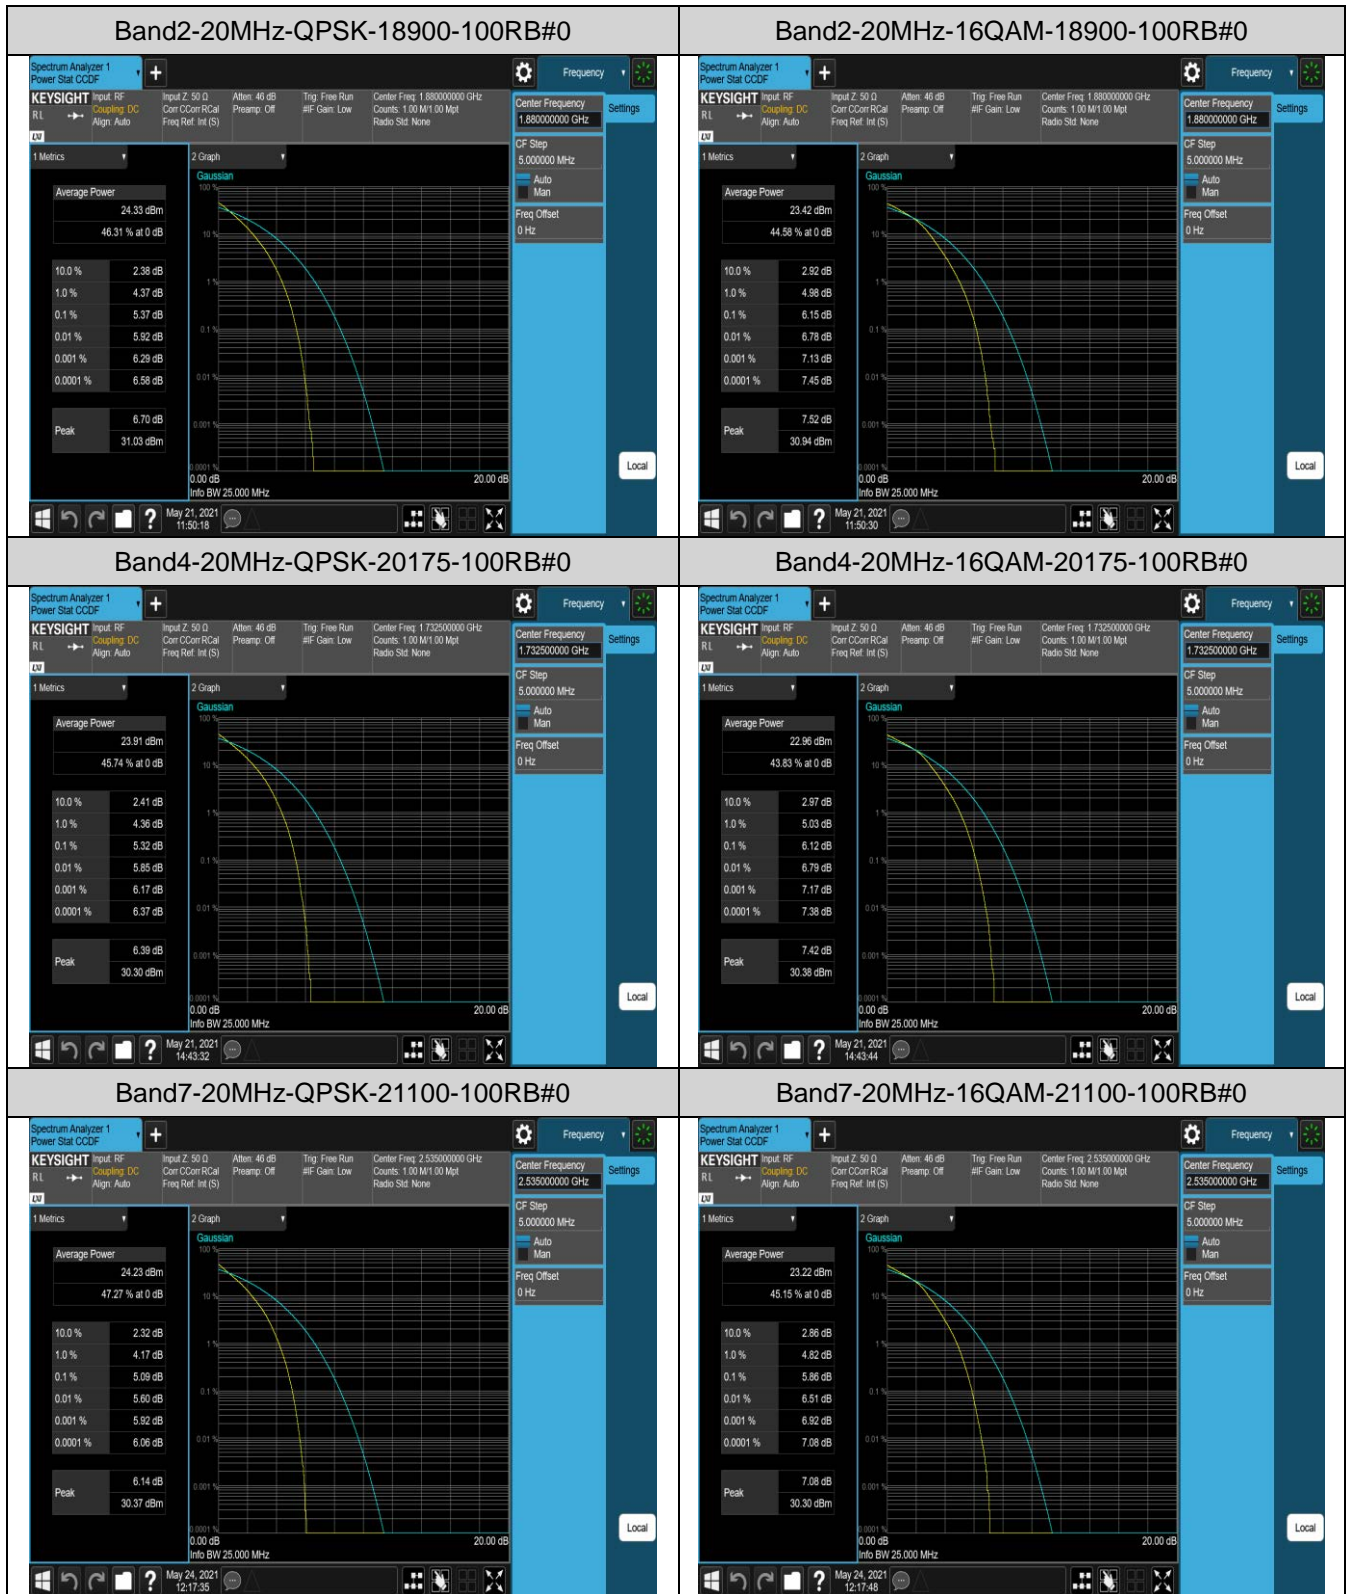

Test Graphs