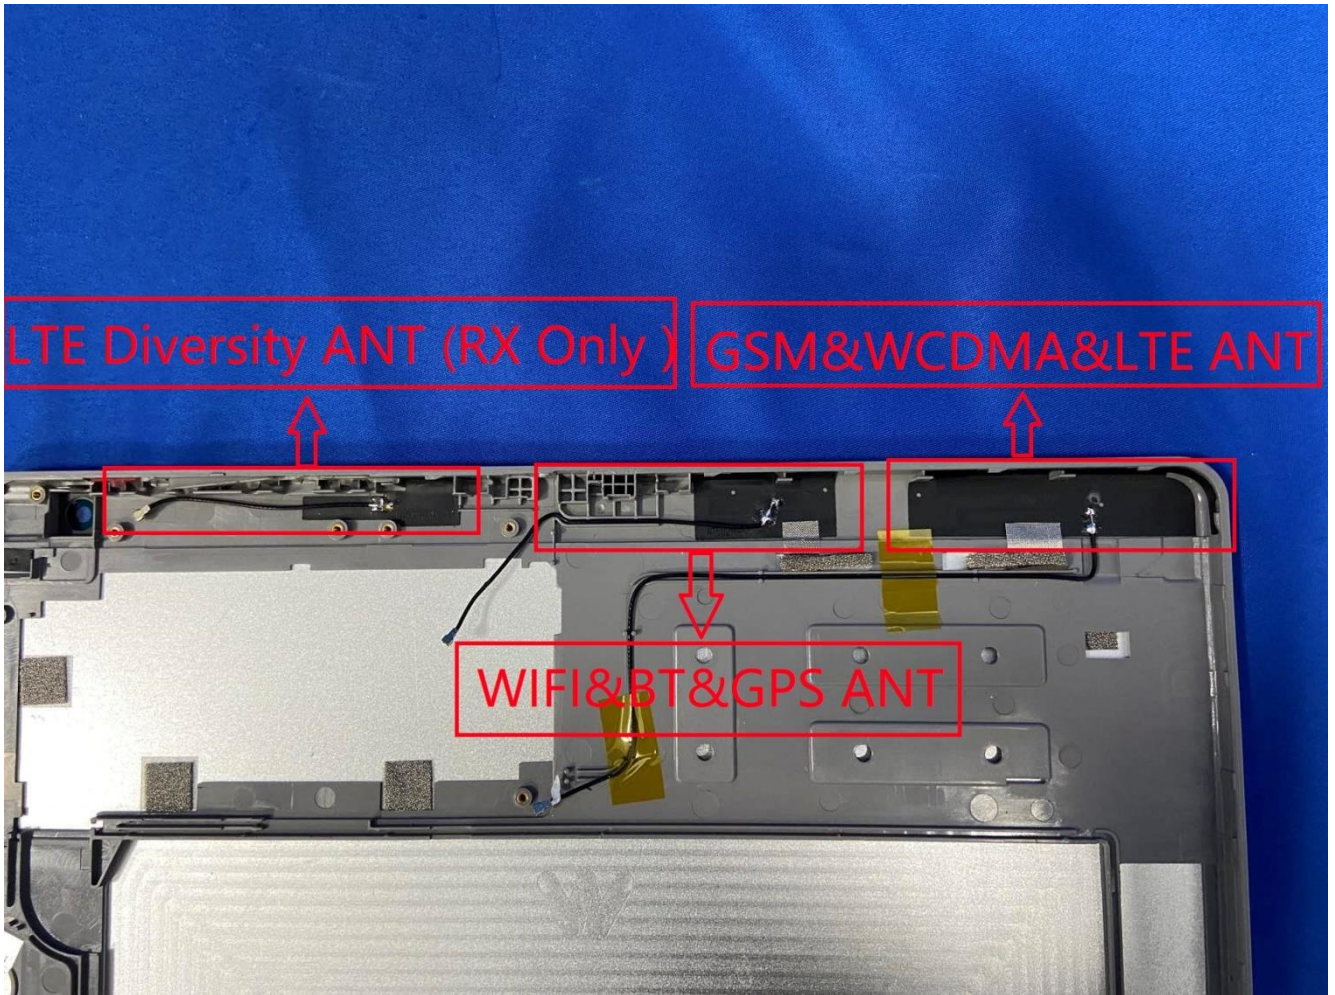

EUT Photos (Model:Elite T10)

EUT Antenna Locations

SAR Test Setup Photos

Body

Back side(10mm)

Right side(10mm)

Top side(10mm)