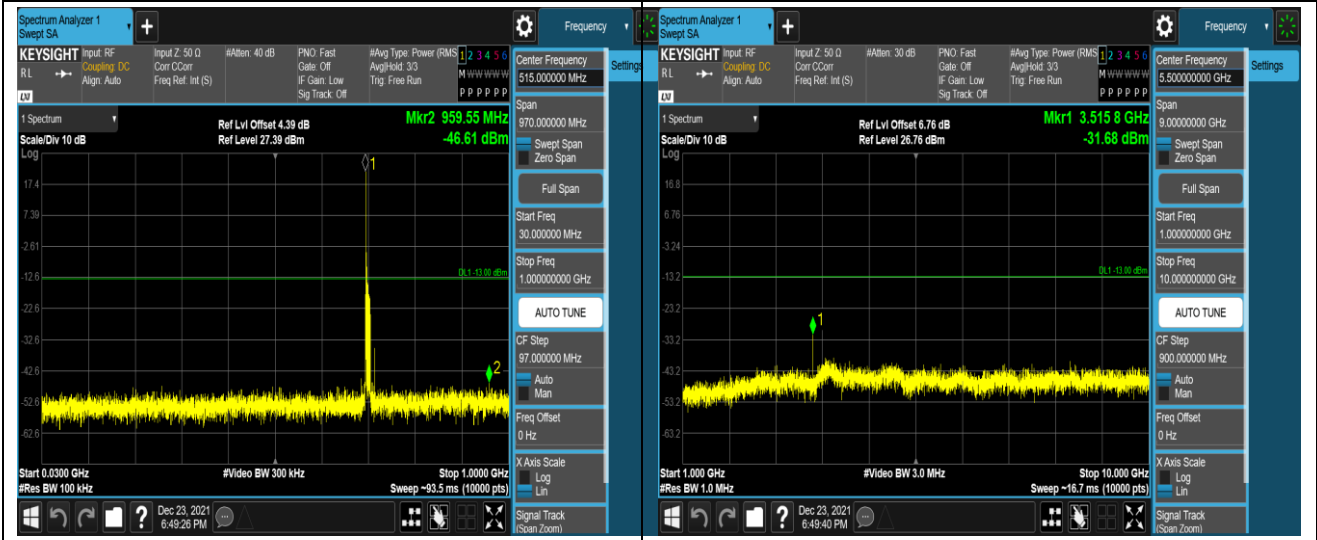

Band12-1.4MHz-QPSK-23173-1RB#0-Range2:1000~10000MHz

Band12-1.4MHz-16QAM-23017-1RB#0-Range1:30~1000MHz

Band12-1.4MHz-16QAM-23017-1RB#0-Range2:1000~10000MHz

Band12-10MHz-QPSK-23095-1RB#0-Range1:30~1000MHz

Band12-10MHz-QPSK-23095-1RB#0-Range2:1000~10000MHz