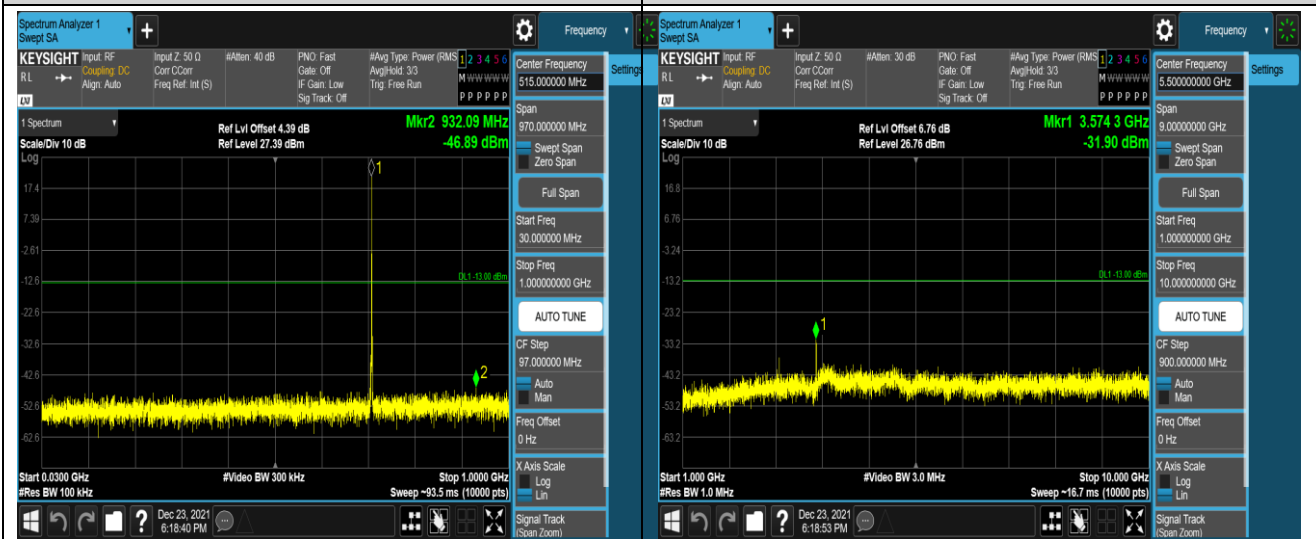

Band7-20MHz-16QAM-20850-1RB#0-Range1:30~1000MHz

Band7-20MHz-16QAM-20850-1RB#0-Range2:1000~27000MHz

Band7-20MHz-16QAM-21100-1RB#0-Range1:30~1000MHz

Band7-20MHz-16QAM-21100-1RB#0-Range2:1000~27000MHz

Band12-1.4MHz-QPSK-23173-1RB#0-Range1:30~1000MHz

Band12-1.4MHz-QPSK-23173-1RB#0-Range2:1000~10000MHz

Band12-1.4MHz-16QAM-23017-1RB#0-Range1:30~1000MHz

Band12-1.4MHz-16QAM-23017-1RB#0-Range2:1000~10000MHz

Band12-10MHz-QPSK-23095-1RB#0-Range1:30~1000MHz

Band12-10MHz-QPSK-23095-1RB#0-Range2:1000~10000MHz