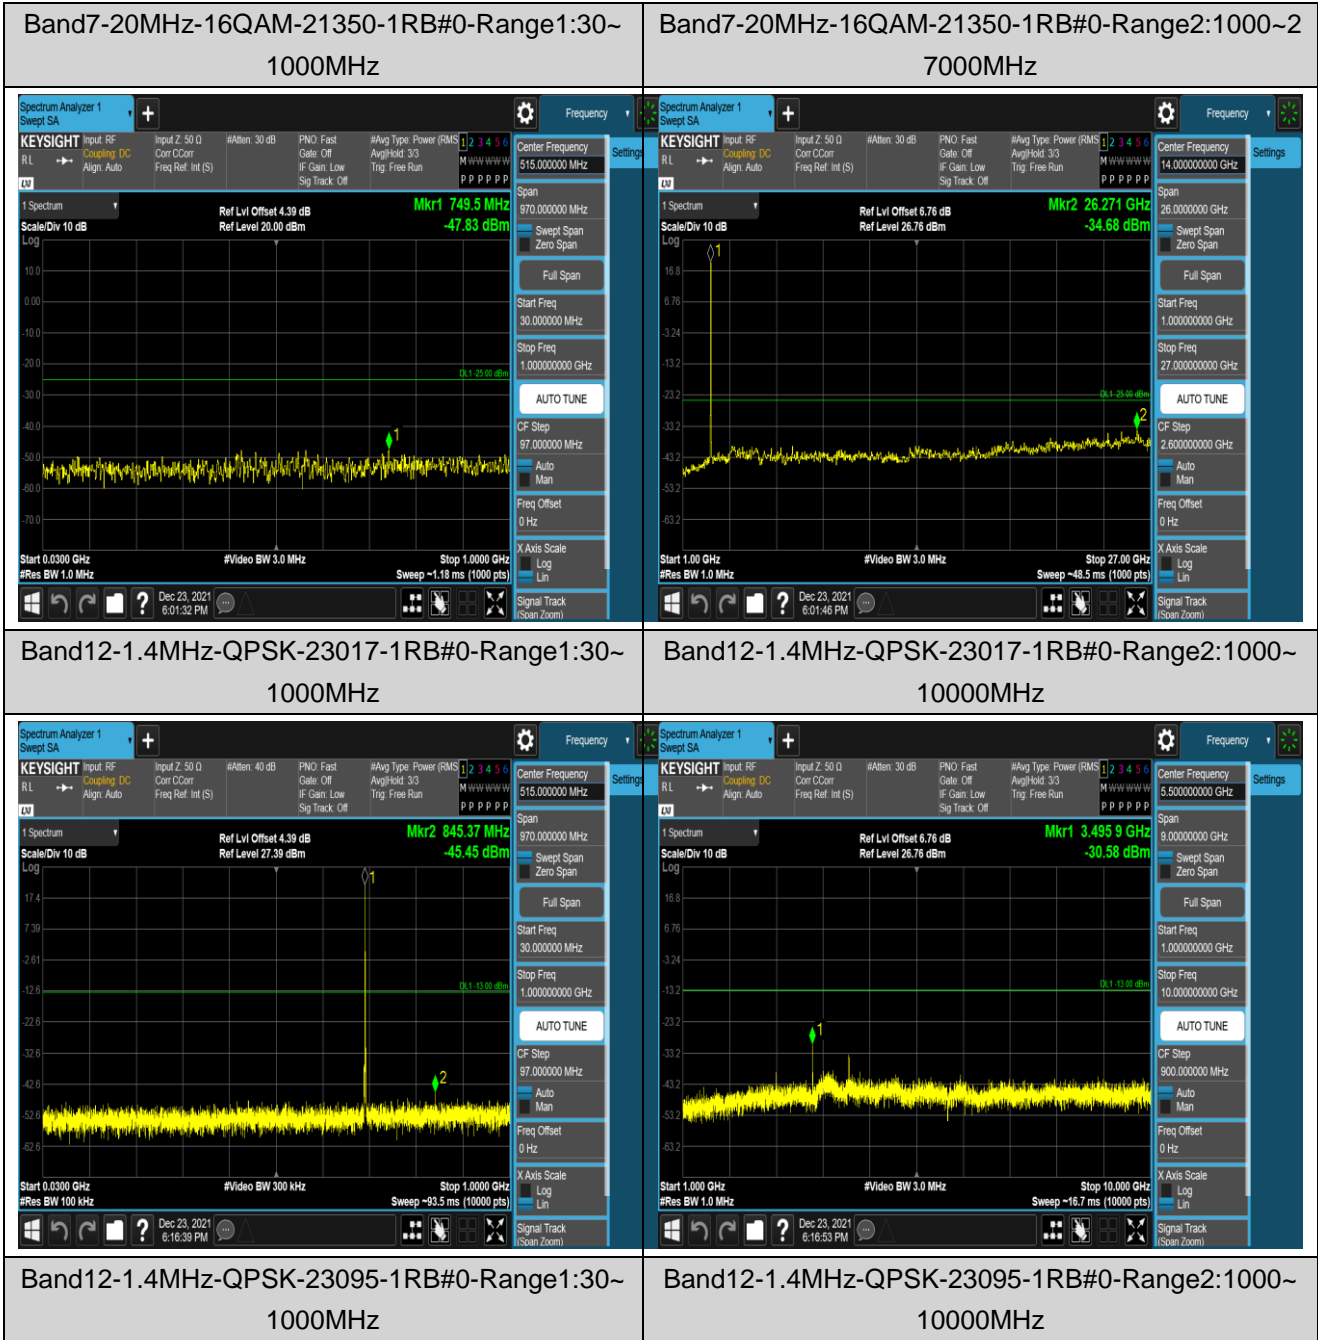

Band7-20MHz-16QAM-20850-1RB#0-Range1:30~1000MHz

Band7-20MHz-16QAM-20850-1RB#0-Range2:1000~27000MHz

Band7-20MHz-16QAM-21100-1RB#0-Range1:30~1000MHz

Band7-20MHz-16QAM-21100-1RB#0-Range2:1000~27000MHz

Band12-1.4MHz-QPSK-23173-1RB#0-Range1:30~1000MHz

Band12-1.4MHz-QPSK-23173-1RB#0-Range2:1000~10000MHz

Band12-1.4MHz-16QAM-23017-1RB#0-Range1:30~1000MHz

Band12-1.4MHz-16QAM-23017-1RB#0-Range2:1000~10000MHz

Band12-10MHz-QPSK-23095-1RB#0-Range1:30~1000MHz

Band12-10MHz-QPSK-23095-1RB#0-Range2:1000~10000MHz