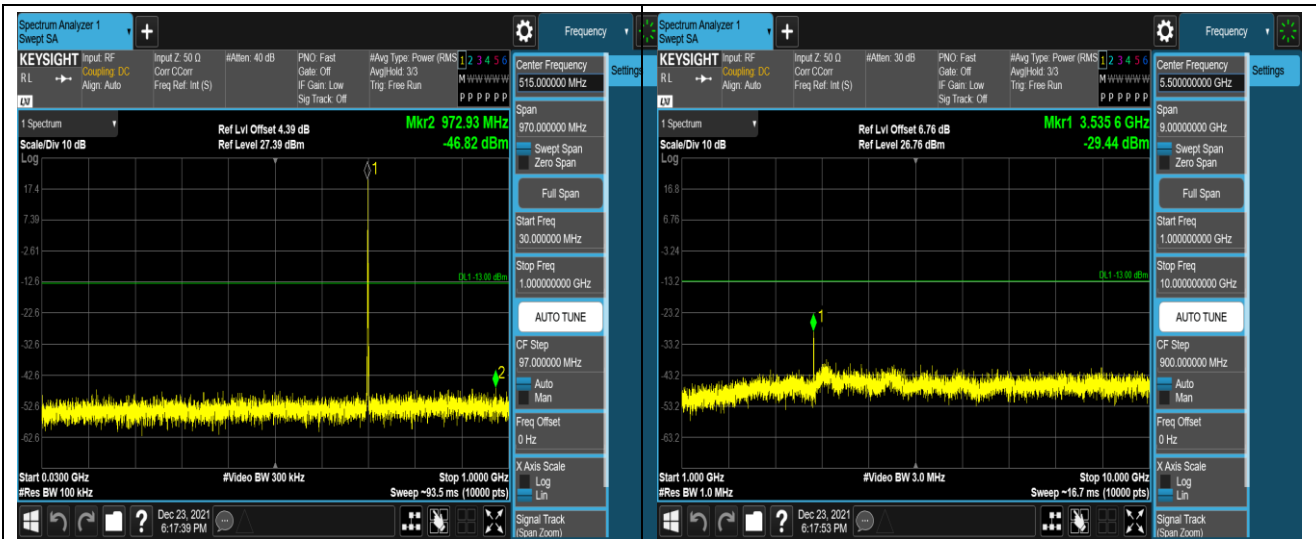

Band7-20MHz-16QAM-20850-1RB#0-Range1:30~1000MHz

Band7-20MHz-16QAM-20850-1RB#0-Range2:1000~27000MHz

Band7-20MHz-16QAM-21100-1RB#0-Range1:30~1000MHz

Band7-20MHz-16QAM-21100-1RB#0-Range2:1000~27000MHz

Band12-1.4MHz-QPSK-23173-1RB#0-Range1:30~1000MHz