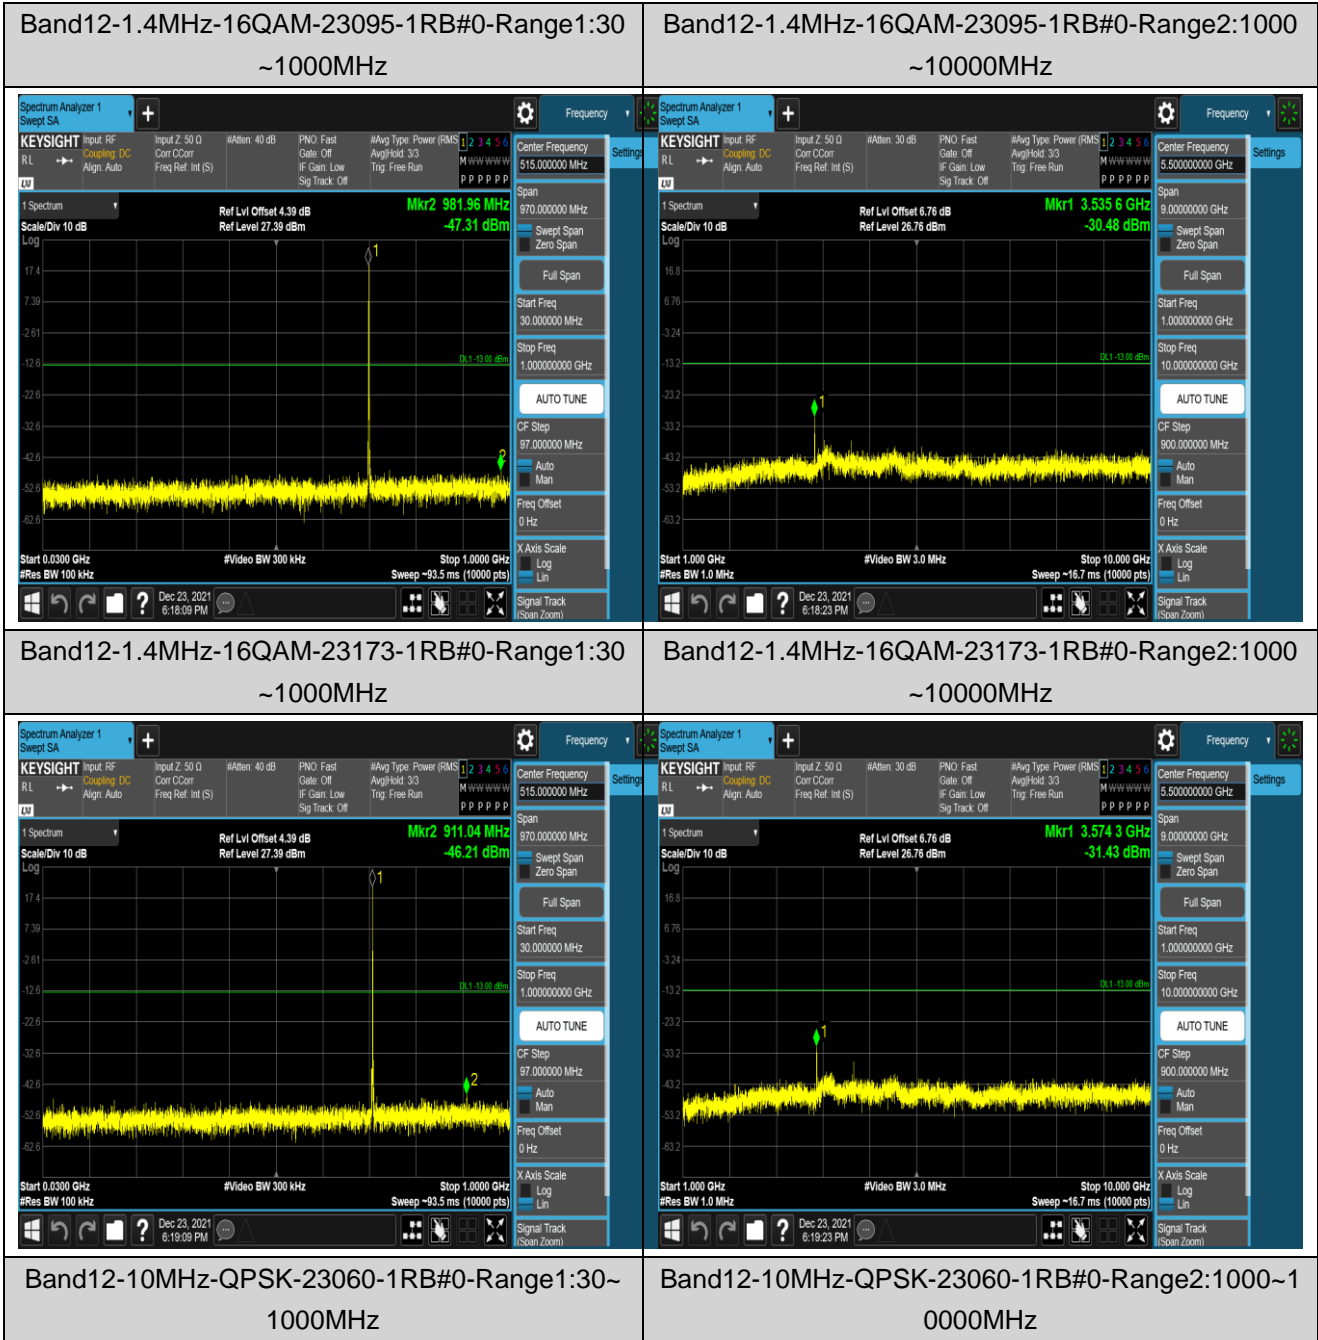

Band7-20MHz-16QAM-20850-1RB#0-Range1:30~1000MHz

Band7-20MHz-16QAM-20850-1RB#0-Range2:1000~27000MHz

Band7-20MHz-16QAM-21100-1RB#0-Range1:30~1000MHz

Band7-20MHz-16QAM-21100-1RB#0-Range2:1000~27000MHz

Band12-1.4MHz-QPSK-23173-1RB#0-Range1:30~1000MHz

Band12-1.4MHz-QPSK-23173-1RB#0-Range2:1000~10000MHz

Band12-1.4MHz-16QAM-23017-1RB#0-Range1:30~1000MHz

Band12-1.4MHz-16QAM-23017-1RB#0-Range2:1000~10000MHz

Band12-10MHz-QPSK-23095-1RB#0-Range1:30~1000MHz

Band12-10MHz-QPSK-23095-1RB#0-Range2:1000~10000MHz