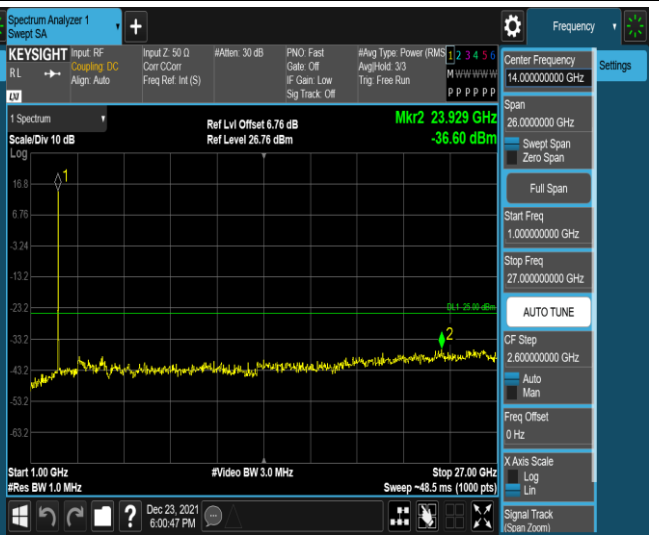

Band7-20MHz-16QAM-20850-1RB#0-Range1:30~1000MHz

Band7-20MHz-16QAM-20850-1RB#0-Range2:1000~27000MHz

Band7-20MHz-16QAM-21100-1RB#0-Range1:30~1000MHz

Band7-20MHz-16QAM-21100-1RB#0-Range2:1000~27000MHz

Band12-1.4MHz-QPSK-23173-1RB#0-Range1:30~1000MHz