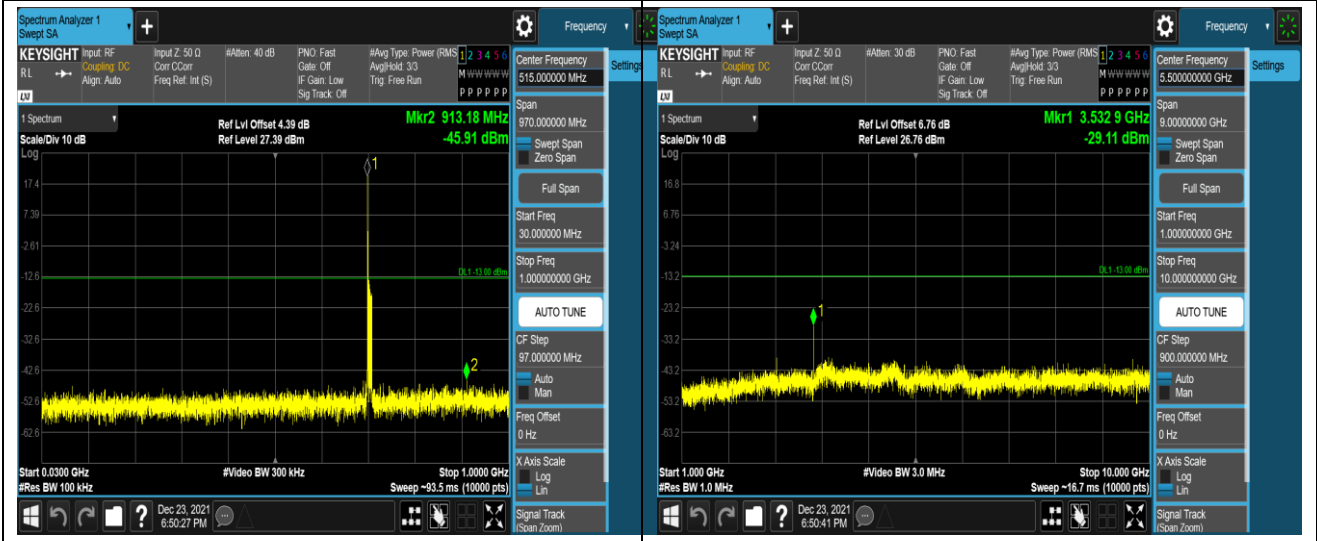

Band12-10MHz-QPSK-23130-1RB#0-Range1:30~1000MHz

Band12-10MHz-QPSK-23130-1RB#0-Range2:1000~10000MHz