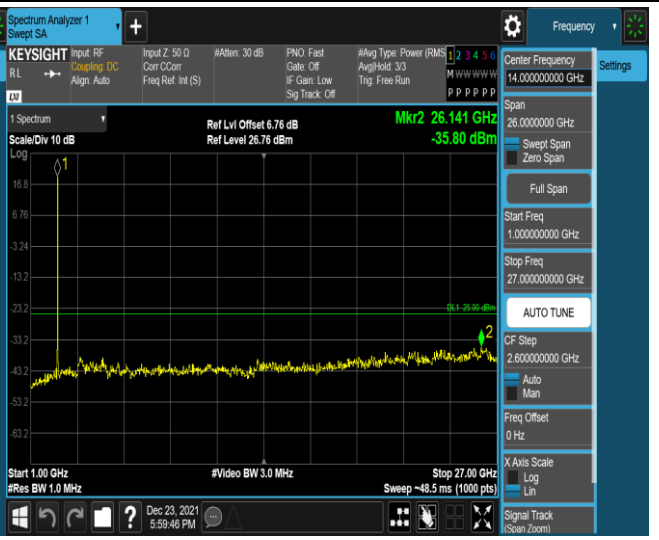

Band7-20MHz-16QAM-20850-1RB#0-Range1:30~1000MHz

Band7-20MHz-16QAM-20850-1RB#0-Range2:1000~27000MHz

Band7-20MHz-16QAM-21100-1RB#0-Range1:30~1000MHz

Band7-20MHz-16QAM-21100-1RB#0-Range2:1000~27000MHz

Band12-1.4MHz-QPSK-23173-1RB#0-Range1:30~1000MHz