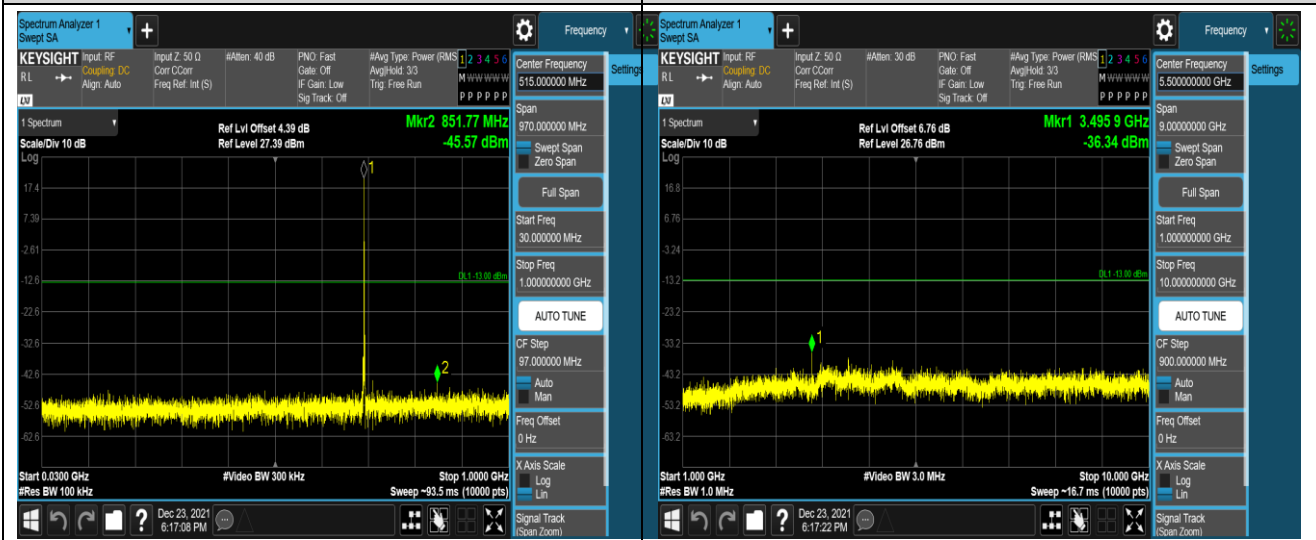

Band12-1.4MHz-16QAM-23017-1RB#0-Range1:30~1000MHz

Band12-1.4MHz-16QAM-23017-1RB#0-Range2:1000~10000MHz