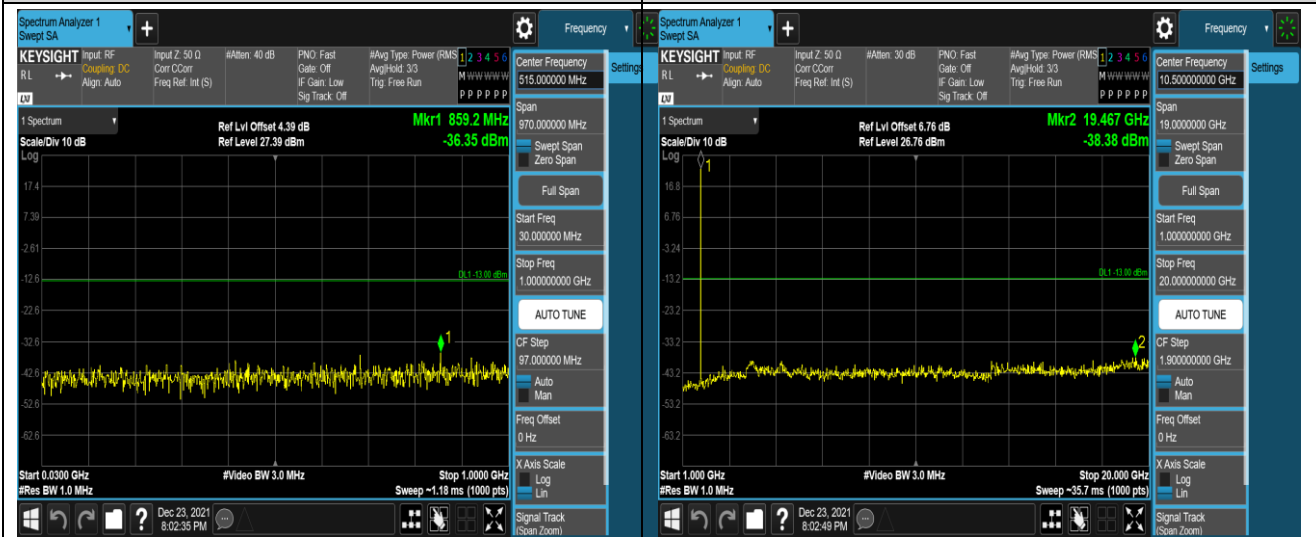

Band66-1.4MHz-QPSK-132665-1RB#0-Range2:1000
~2000MHz

Band66-1.4MHz-QPSK-132665-1RB#0-Range1:30
~1000MHz