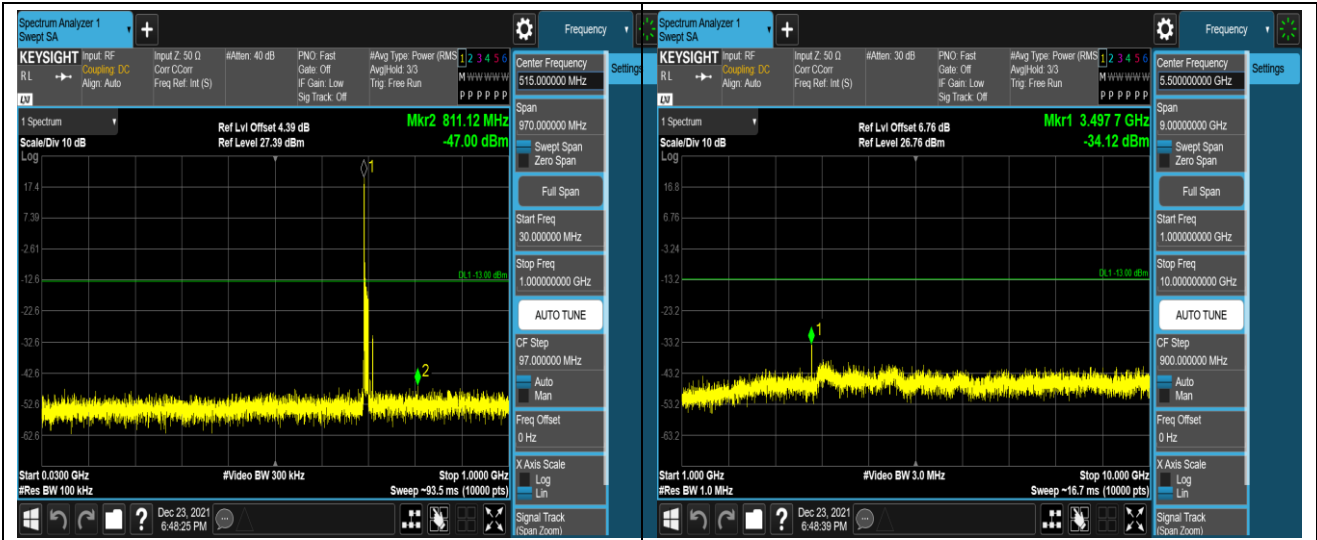

Band12-1.4MHz-QPSK-23173-1RB#0-Range2:1000~10000MHz

Band12-1.4MHz-16QAM-23017-1RB#0-Range1:30~1000MHz

Band12-1.4MHz-16QAM-23017-1RB#0-Range2:1000~10000MHz

Band12-10MHz-QPSK-23095-1RB#0-Range1:30~1000MHz

Band12-10MHz-QPSK-23095-1RB#0-Range2:1000~10000MHz