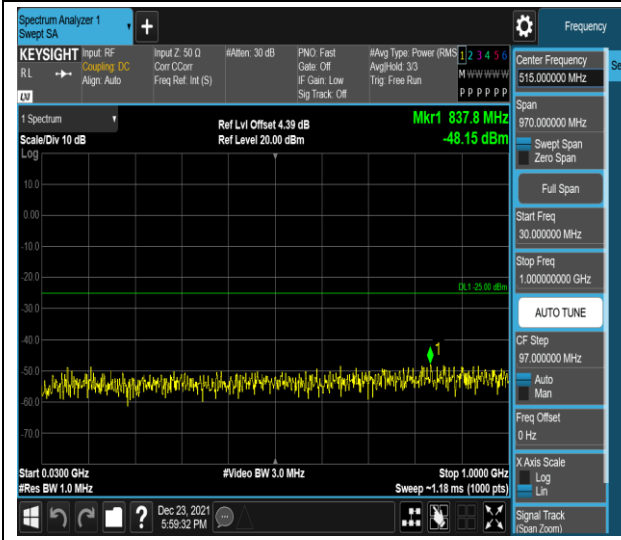

Band7-20MHz-16QAM-20850-1RB#0-Range1:30~1000MHz

Band7-20MHz-16QAM-20850-1RB#0-Range2:1000~27000MHz

Band7-20MHz-16QAM-21100-1RB#0-Range1:30~1000MHz

Band7-20MHz-16QAM-21100-1RB#0-Range2:1000~27000MHz

Band12-1.4MHz-QPSK-23173-1RB#0-Range1:30~1000MHz