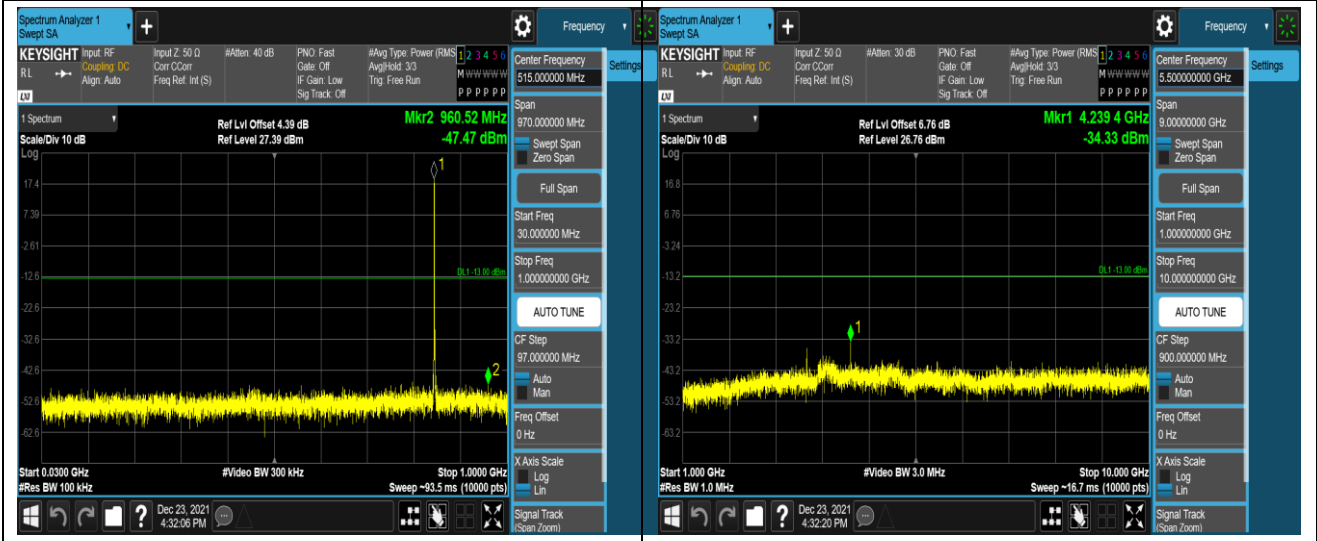

Band2-20MHz-QPSK-19100-1RB#0-Range1:30~1000MHz

Band2-20MHz-QPSK-19100-1RB#0-Range2:1000~20000MHz

Band2-20MHz-16QAM-18700-1RB#0-Range1:30~1000MHz

Band2-20MHz-16QAM-18700-1RB#0-Range2:1000~20000MHz

Band5-1.4MHz-QPSK-20525-1RB#0-Range1:30~1000MHz

Band5-1.4MHz-QPSK-20525-1RB#0-Range2:1000~10000MHz

Band5-1.4MHz-QPSK-20643-1RB#0-Range1:30~1000MHz

Band5-1.4MHz-QPSK-20643-1RB#0-Range2:1000~10000MHz

Band5-10MHz-QPSK-20450-1RB#0-Range1:30~1000MHz

Band5-10MHz-QPSK-20450-1RB#0-Range2:1000~10000MHz