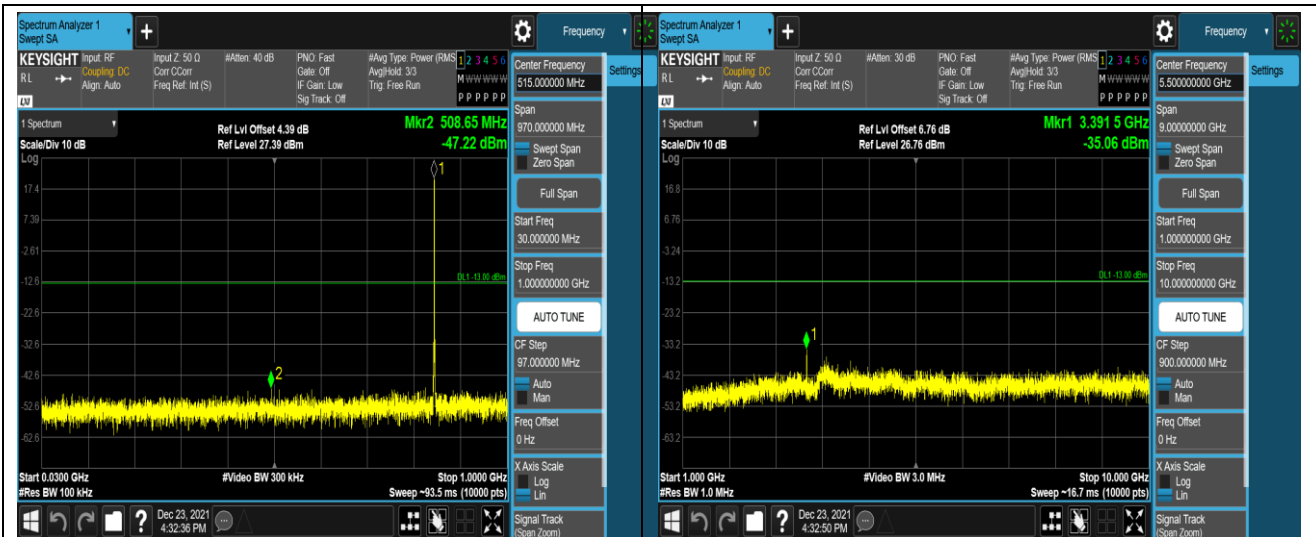

Band5-1.4MHz-QPSK-20525-1RB#0-Range2:1000~10000MHz

Band5-1.4MHz-QPSK-20643-1RB#0-Range1:30~1000MHz

Band5-1.4MHz-QPSK-20643-1RB#0-Range2:1000~10000MHz

Band5-10MHz-QPSK-20450-1RB#0-Range1:30~1000MHz

Band5-10MHz-QPSK-20450-1RB#0-Range2:1000~10000MHz