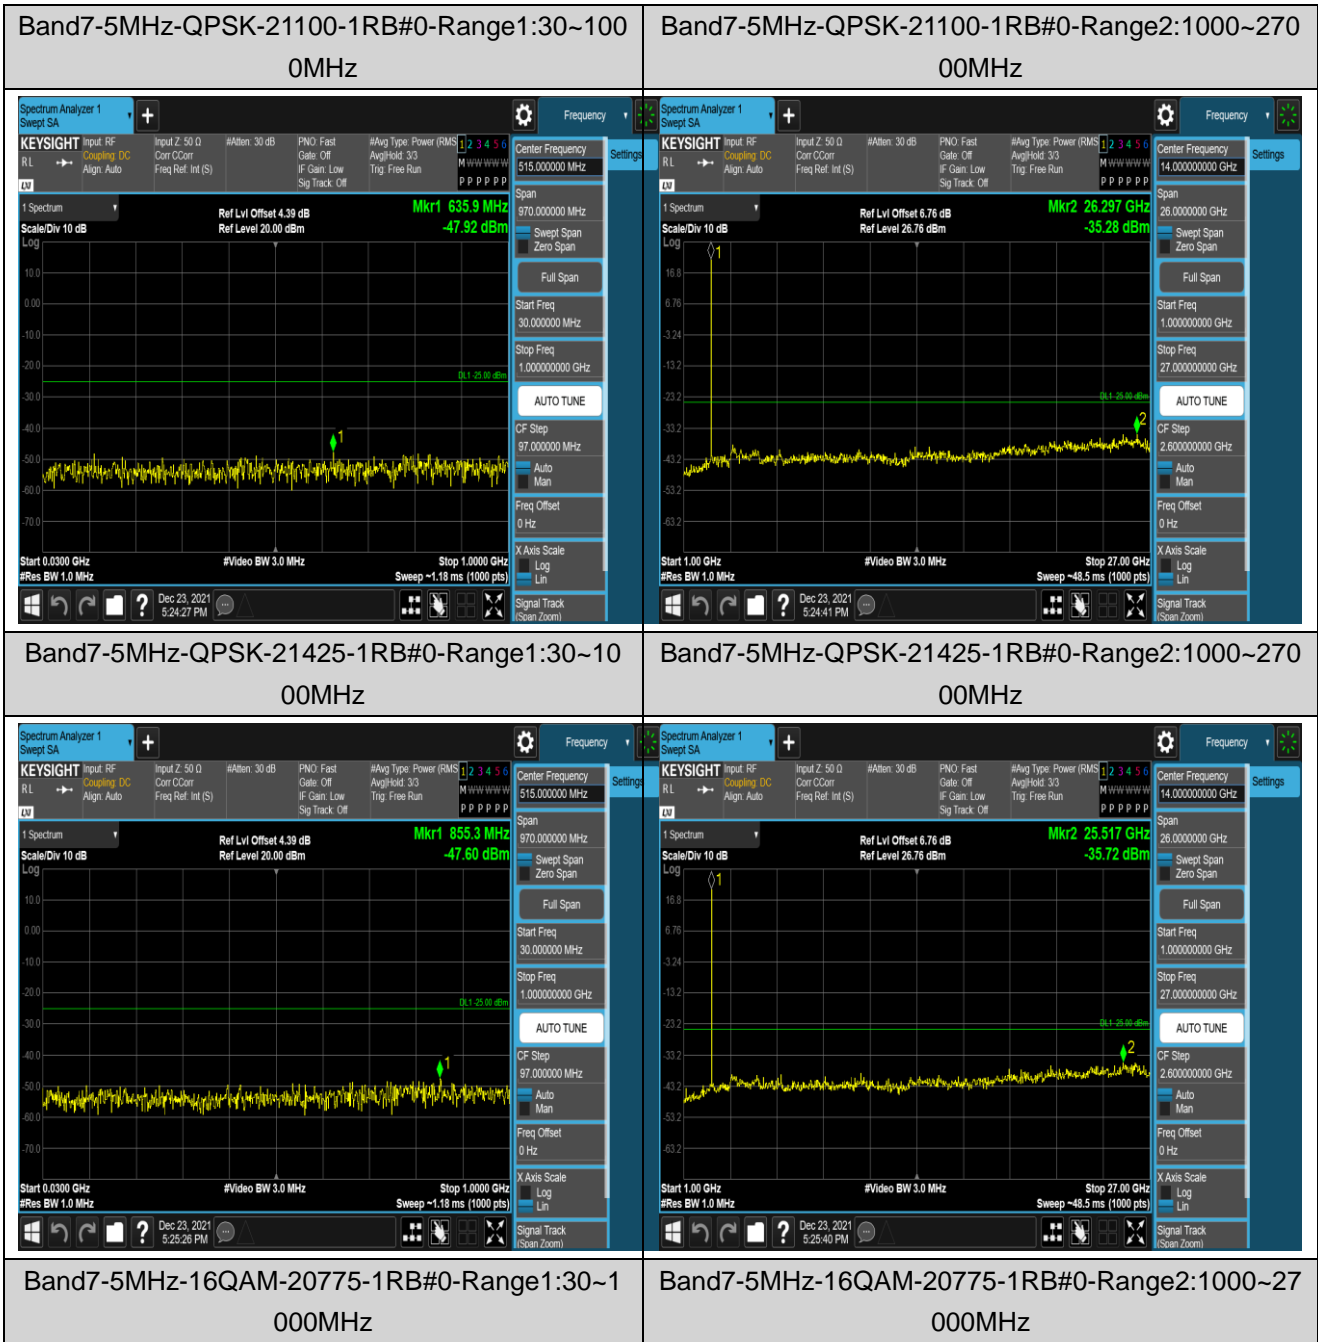

Band2-20MHz-QPSK-19100-1RB#0-Range1:30~1000MHz

Band2-20MHz-QPSK-19100-1RB#0-Range2:1000~20000MHz

Band2-20MHz-16QAM-18700-1RB#0-Range1:30~1000MHz

Band2-20MHz-16QAM-18700-1RB#0-Range2:1000~20000MHz

Band5-1.4MHz-QPSK-20525-1RB#0-Range1:30~1000MHz

Band5-1.4MHz-QPSK-20525-1RB#0-Range2:1000~10000MHz

Band5-1.4MHz-QPSK-20643-1RB#0-Range1:30~1000MHz

Band5-1.4MHz-QPSK-20643-1RB#0-Range2:1000~10000MHz

Band5-10MHz-QPSK-20450-1RB#0-Range1:30~1000MHz

Band5-10MHz-QPSK-20450-1RB#0-Range2:1000~10000MHz

Band5-10MHz-QPSK-20525-1RB#0-Range1:30~1000MHz

Band5-10MHz-QPSK-20525-1RB#0-Range2:1000~10000MHz

Band5-10MHz-16QAM-20600-1RB#0-Range1:30~1000MHz

Band5-10MHz-16QAM-20600-1RB#0-Range2:1000~10000MHz

Band7-5MHz-QPSK-20775-1RB#0-Range1:30~1000MHz

Band7-5MHz-QPSK-20775-1RB#0-Range2:1000~2700MHz

Band7-5MHz-16QAM-21100-1RB#0-Range1:30~1000MHz

Band7-5MHz-16QAM-21100-1RB#0-Range2:1000~27000MHz

Band7-5MHz-16QAM-21425-1RB#0-Range1:30~1000MHz

Band7-5MHz-16QAM-21425-1RB#0-Range2:1000~27000MHz