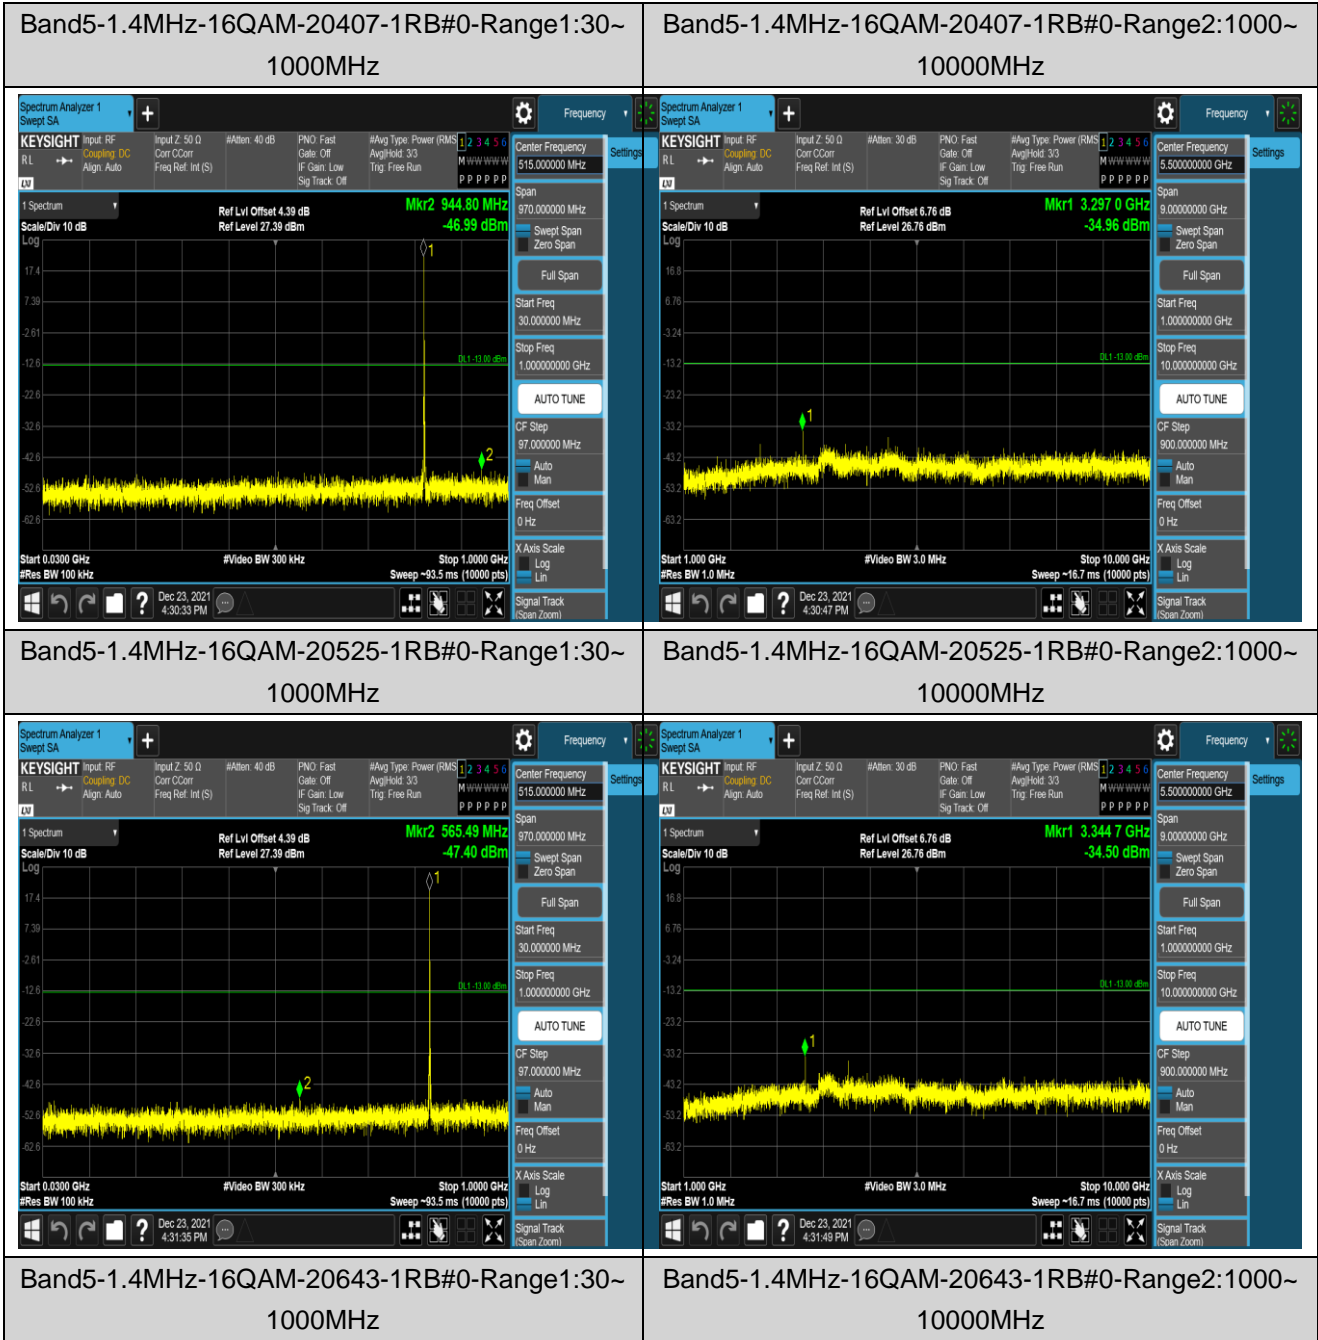

Band2-20MHz-QPSK-19100-1RB#0-Range1:30~1000MHz

Band2-20MHz-QPSK-19100-1RB#0-Range2:1000~20000MHz

Band2-20MHz-16QAM-18700-1RB#0-Range1:30~1000MHz

Band2-20MHz-16QAM-18700-1RB#0-Range2:1000~20000MHz

Band5-1.4MHz-QPSK-20525-1RB#0-Range1:30~1000MHz

Band5-1.4MHz-QPSK-20525-1RB#0-Range2:1000~10000MHz

Band5-1.4MHz-QPSK-20643-1RB#0-Range1:30~1000MHz

Band5-1.4MHz-QPSK-20643-1RB#0-Range2:1000~10000MHz

Band5-10MHz-QPSK-20450-1RB#0-Range1:30~1000MHz

Band5-10MHz-QPSK-20450-1RB#0-Range2:1000~10000MHz

Band5-10MHz-QPSK-20525-1RB#0-Range1:30~1000MHz

Band5-10MHz-QPSK-20525-1RB#0-Range2:1000~10000MHz

Band5-10MHz-16QAM-20600-1RB#0-Range1:30~1000MHz

Band5-10MHz-16QAM-20600-1RB#0-Range2:1000~10000MHz

Band7-5MHz-QPSK-20775-1RB#0-Range1:30~1000MHz