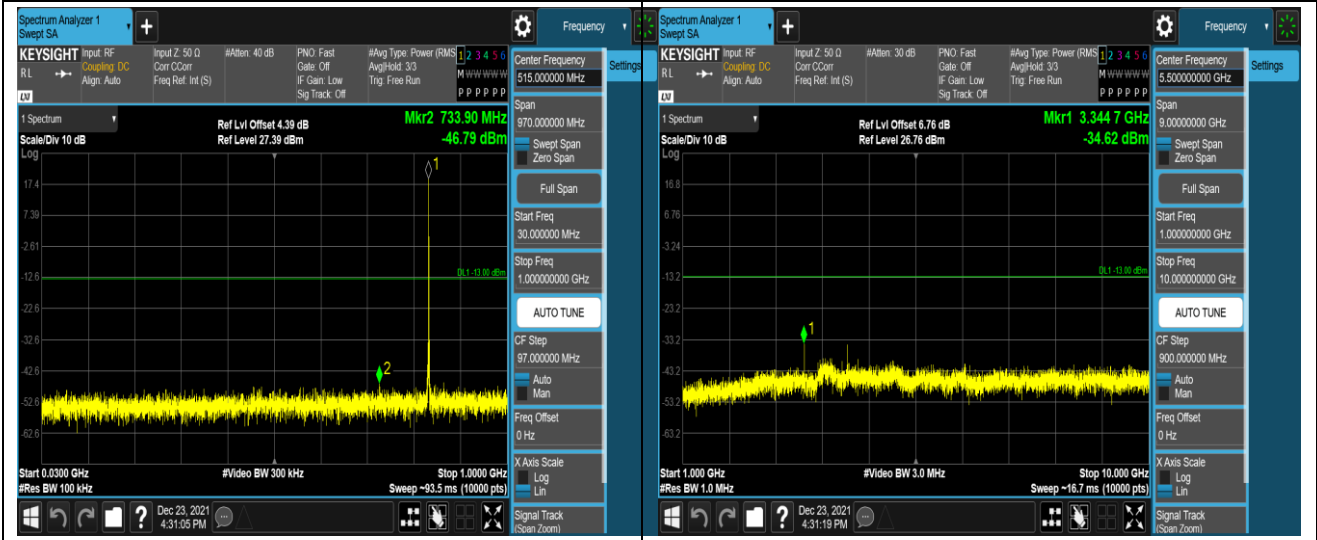

Band2-20MHz-QPSK-19100-1RB#0-Range1:30~1000MHz

Band2-20MHz-QPSK-19100-1RB#0-Range2:1000~20000MHz

Band2-20MHz-16QAM-18700-1RB#0-Range1:30~1000MHz

Band2-20MHz-16QAM-18700-1RB#0-Range2:1000~20000MHz

Band5-1.4MHz-QPSK-20525-1RB#0-Range1:30~1000MHz

Band5-1.4MHz-QPSK-20525-1RB#0-Range2:1000~10000MHz

Band5-1.4MHz-QPSK-20643-1RB#0-Range1:30~1000MHz

Band5-1.4MHz-QPSK-20643-1RB#0-Range2:1000~10000MHz

Band5-10MHz-QPSK-20450-1RB#0-Range1:30~1000MHz

Band5-10MHz-QPSK-20450-1RB#0-Range2:1000~10000MHz