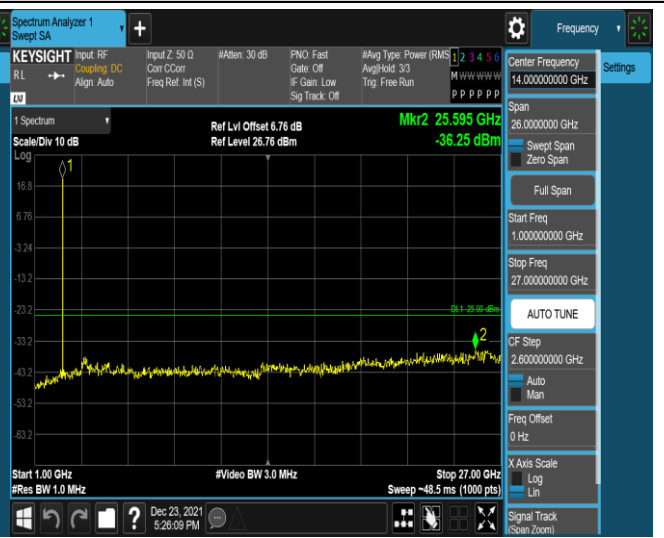

Band7-5MHz-QPSK-20775-1RB#0-Range2:1000~2700MHz

Band7-5MHz-16QAM-21100-1RB#0-Range1:30~1000MHz

Band7-5MHz-16QAM-21100-1RB#0-Range2:1000~27000MHz

Band7-5MHz-16QAM-21425-1RB#0-Range1:30~1000MHz

Band7-5MHz-16QAM-21425-1RB#0-Range2:1000~27000MHz

Band7-20MHz-16QAM-20850-1RB#0-Range1:30~1000MHz

Band7-20MHz-16QAM-20850-1RB#0-Range2:1000~27000MHz

Band7-20MHz-16QAM-21100-1RB#0-Range1:30~1000MHz

Band7-20MHz-16QAM-21100-1RB#0-Range2:1000~27000MHz