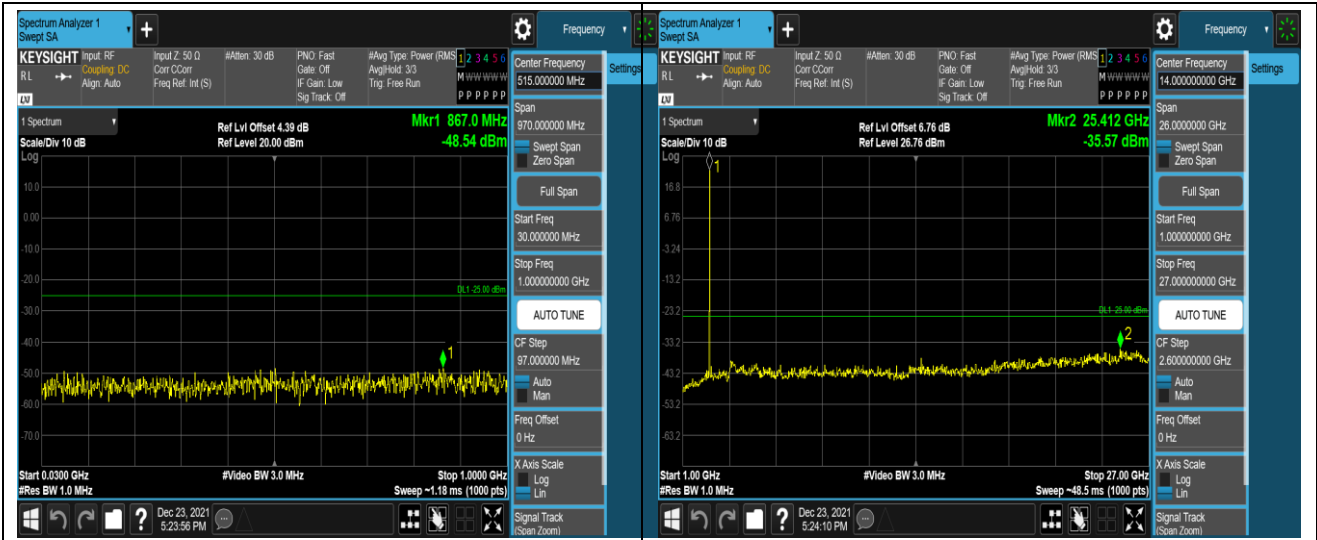

Band7-5MHz-16QAM-21100-1RB#0-Range1:30~1000MHz

Band7-5MHz-16QAM-21100-1RB#0-Range2:1000~27000MHz