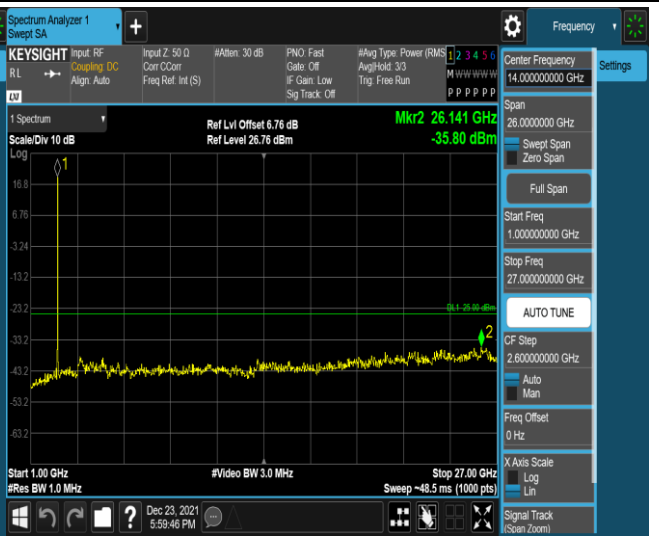

Band7-5MHz-QPSK-20775-1RB#0-Range2:1000~2700MHz

Band7-5MHz-16QAM-21100-1RB#0-Range1:30~1000MHz

Band7-5MHz-16QAM-21100-1RB#0-Range2:1000~27000MHz

Band7-5MHz-16QAM-21425-1RB#0-Range1:30~1000MHz

Band7-5MHz-16QAM-21425-1RB#0-Range2:1000~27000MHz

Band7-20MHz-16QAM-20850-1RB#0-Range1:30~1000MHz

Band7-20MHz-16QAM-20850-1RB#0-Range2:1000~27000MHz

Band7-20MHz-16QAM-21100-1RB#0-Range1:30~1000MHz

Band7-20MHz-16QAM-21100-1RB#0-Range2:1000~27000MHz