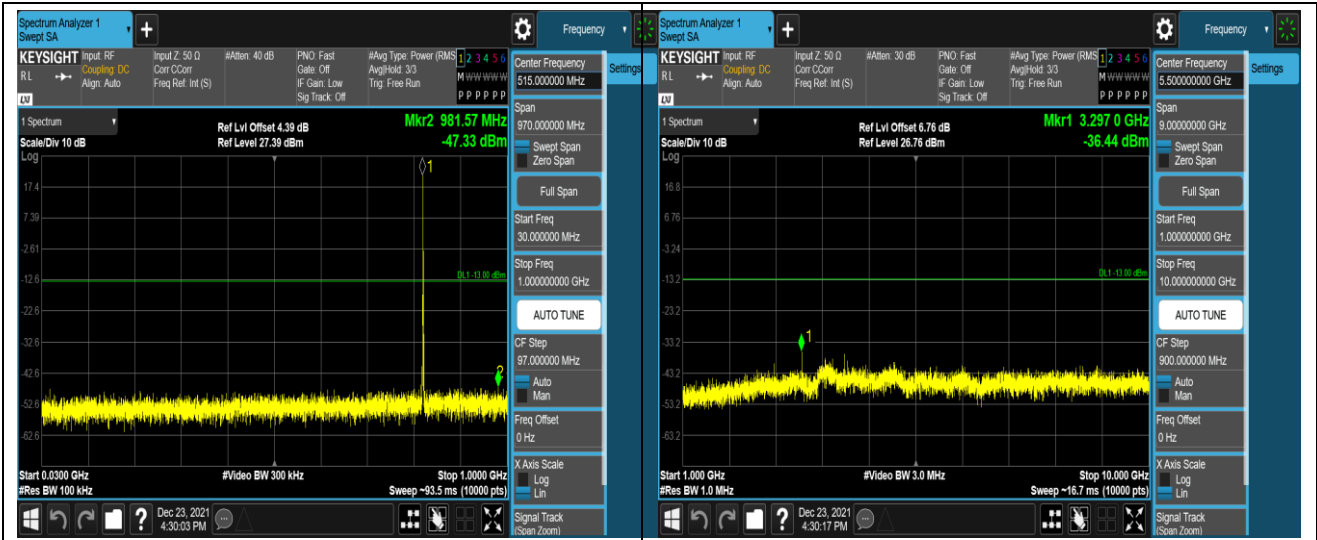

Band2-20MHz-QPSK-19100-1RB#0-Range1:30~1000MHz

Band2-20MHz-QPSK-19100-1RB#0-Range2:1000~20000MHz

Band2-20MHz-16QAM-18700-1RB#0-Range1:30~1000MHz

Band2-20MHz-16QAM-18700-1RB#0-Range2:1000~20000MHz

Band5-1.4MHz-QPSK-20525-1RB#0-Range1:30~1000MHz

Band5-1.4MHz-QPSK-20525-1RB#0-Range2:1000~10000MHz

Band5-1.4MHz-QPSK-20643-1RB#0-Range1:30~1000MHz

Band5-1.4MHz-QPSK-20643-1RB#0-Range2:1000~10000MHz

Band5-10MHz-QPSK-20450-1RB#0-Range1:30~1000MHz

Band5-10MHz-QPSK-20450-1RB#0-Range2:1000~10000MHz