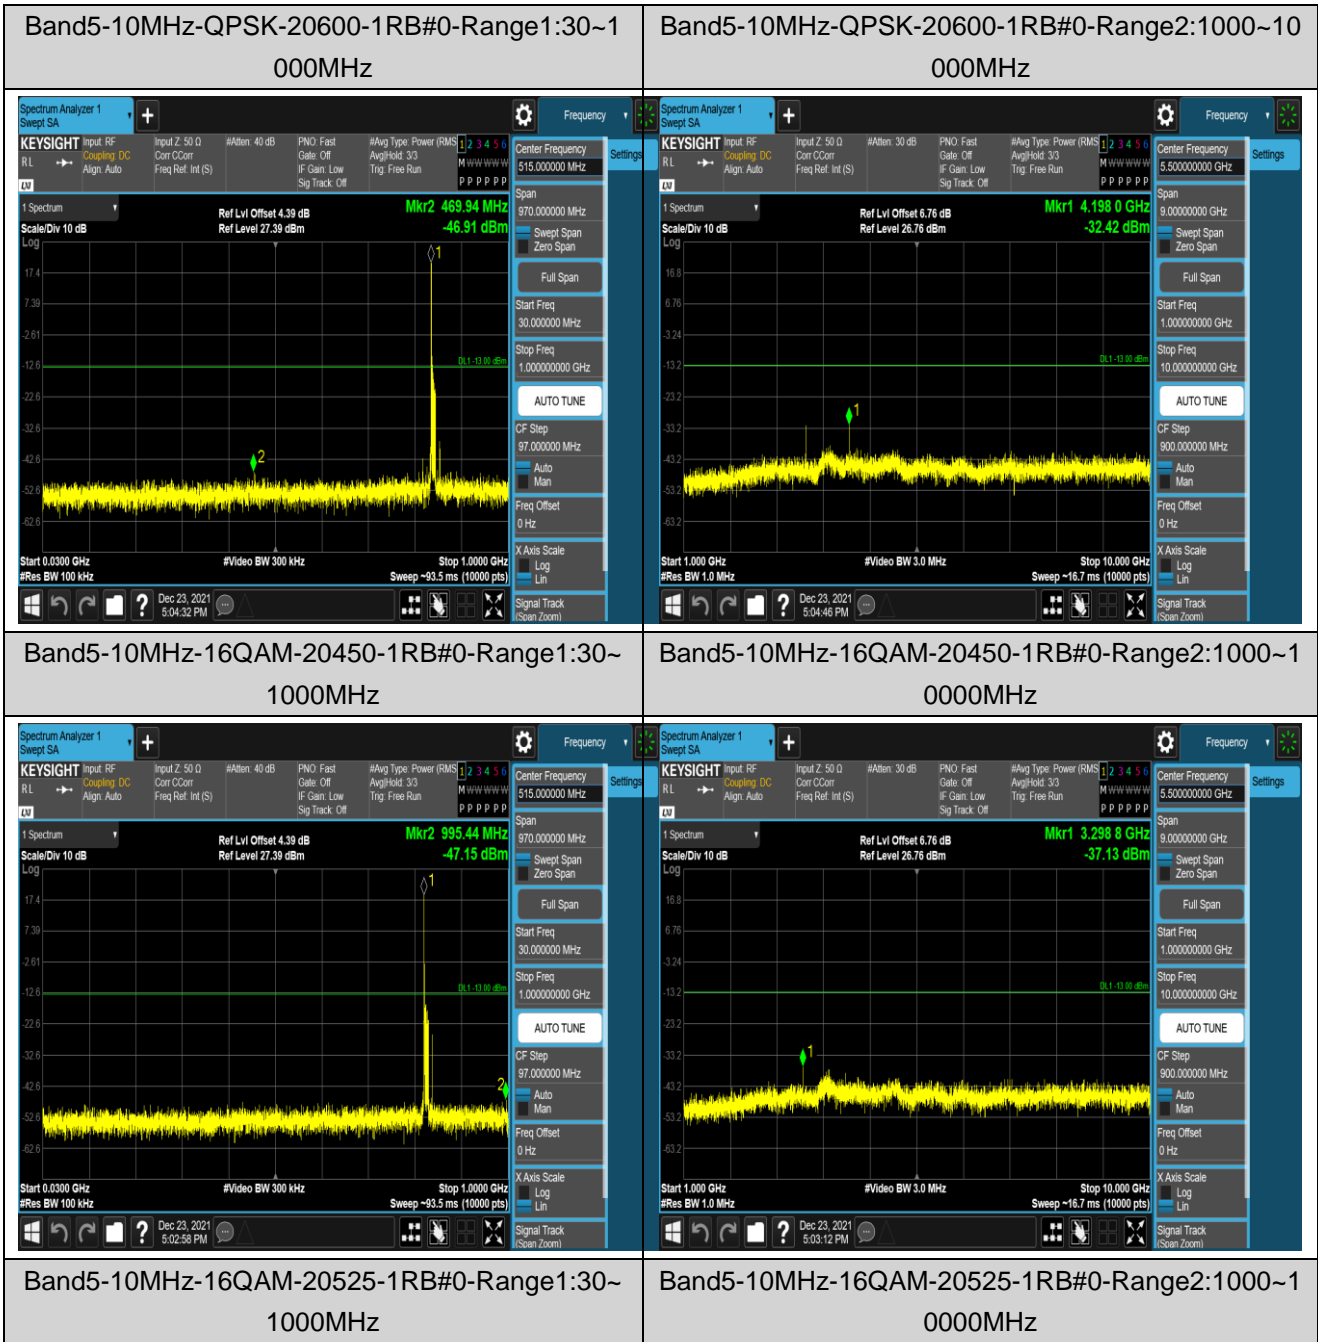

Band2-20MHz-QPSK-19100-1RB#0-Range1:30~1000MHz

Band2-20MHz-QPSK-19100-1RB#0-Range2:1000~20000MHz

Band2-20MHz-16QAM-18700-1RB#0-Range1:30~1000MHz

Band2-20MHz-16QAM-18700-1RB#0-Range2:1000~20000MHz

Band5-1.4MHz-QPSK-20525-1RB#0-Range1:30~1000MHz

Band5-1.4MHz-QPSK-20525-1RB#0-Range2:1000~10000MHz

Band5-1.4MHz-QPSK-20643-1RB#0-Range1:30~1000MHz

Band5-1.4MHz-QPSK-20643-1RB#0-Range2:1000~10000MHz

Band5-10MHz-QPSK-20450-1RB#0-Range1:30~1000MHz

Band5-10MHz-QPSK-20450-1RB#0-Range2:1000~10000MHz

Band5-10MHz-QPSK-20525-1RB#0-Range1:30~1000MHz

Band5-10MHz-QPSK-20525-1RB#0-Range2:1000~10000MHz

Band5-10MHz-16QAM-20600-1RB#0-Range1:30~1000MHz

Band5-10MHz-16QAM-20600-1RB#0-Range2:1000~10000MHz

Band7-5MHz-QPSK-20775-1RB#0-Range1:30~1000MHz