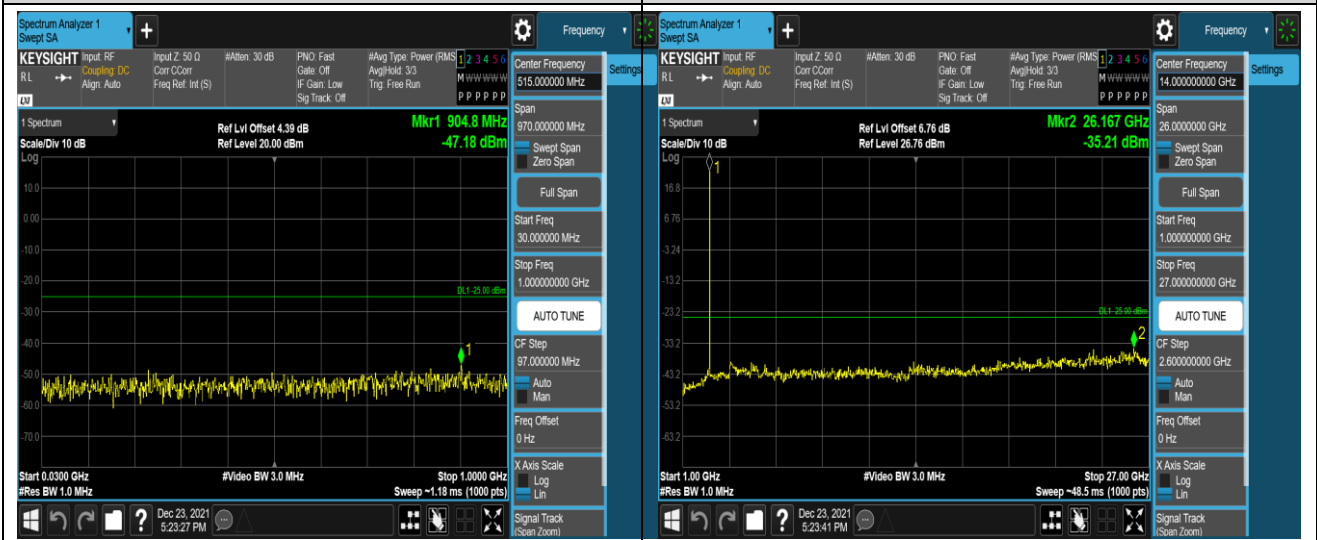

Band5-10MHz-QPSK-20525-1RB#0-Range1:30~1000MHz

Band5-10MHz-QPSK-20525-1RB#0-Range2:1000~10000MHz

Band5-10MHz-16QAM-20600-1RB#0-Range1:30~1000MHz

Band5-10MHz-16QAM-20600-1RB#0-Range2:1000~10000MHz

Band7-5MHz-QPSK-20775-1RB#0-Range1:30~1000MHz

Band7-5MHz-QPSK-20775-1RB#0-Range2:1000~2700MHz

Band7-5MHz-16QAM-21100-1RB#0-Range1:30~1000MHz

Band7-5MHz-16QAM-21100-1RB#0-Range2:1000~27000MHz

Band7-5MHz-16QAM-21425-1RB#0-Range1:30~1000MHz

Band7-5MHz-16QAM-21425-1RB#0-Range2:1000~27000MHz