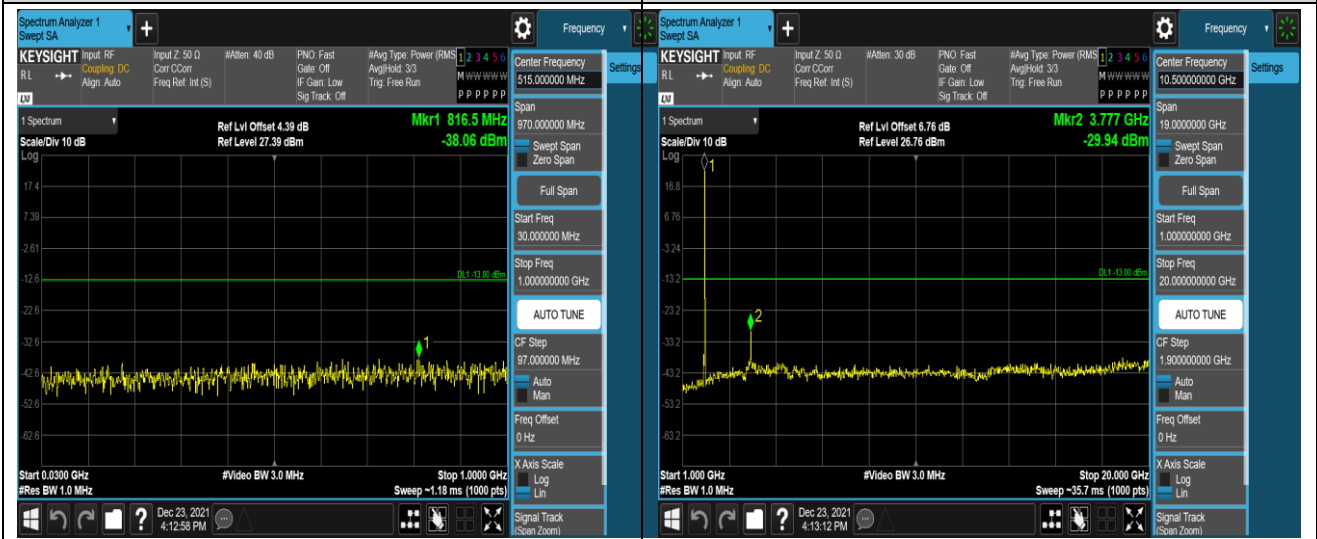

Band2-20MHz-QPSK-19100-1RB#0-Range1:30~1000MHz

Band2-20MHz-QPSK-19100-1RB#0-Range2:1000~20000MHz

Band2-20MHz-16QAM-18700-1RB#0-Range1:30~1000MHz

Band2-20MHz-16QAM-18700-1RB#0-Range2:1000~20000MHz

Band5-1.4MHz-QPSK-20525-1RB#0-Range1:30~1000MHz

Band5-1.4MHz-QPSK-20525-1RB#0-Range2:1000~10000MHz

Band5-1.4MHz-QPSK-20643-1RB#0-Range1:30~1000MHz

Band5-1.4MHz-QPSK-20643-1RB#0-Range2:1000~10000MHz

Band5-10MHz-QPSK-20450-1RB#0-Range1:30~1000MHz

Band5-10MHz-QPSK-20450-1RB#0-Range2:1000~10000MHz