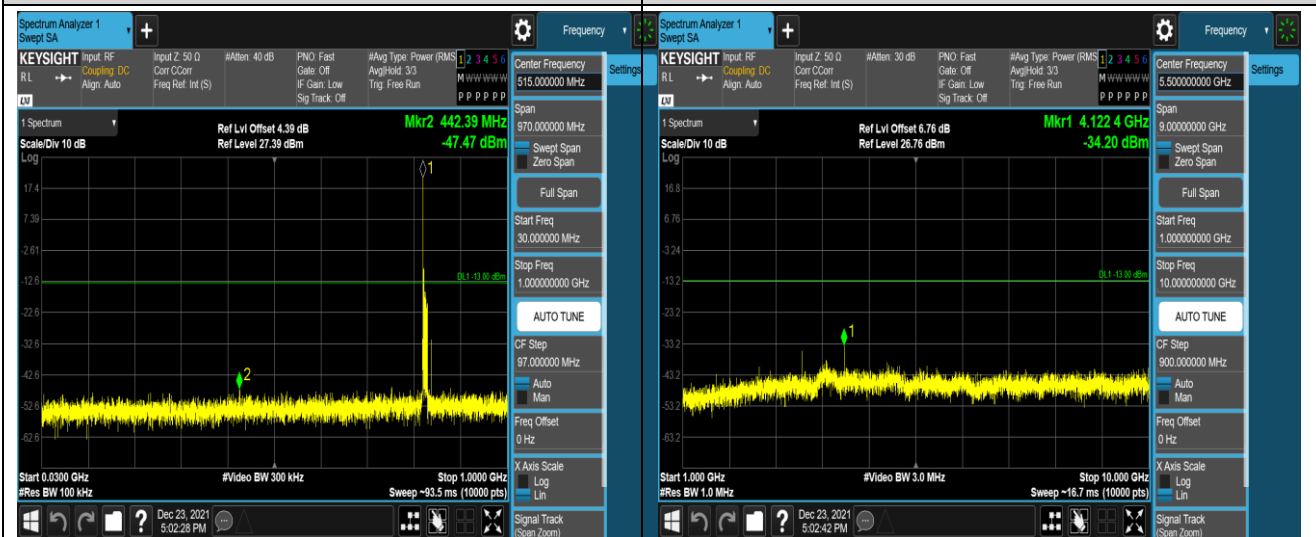

Band5-1.4MHz-QPSK-20525-1RB#0-Range2:1000~10000MHz

Band5-1.4MHz-QPSK-20643-1RB#0-Range1:30~1000MHz

Band5-1.4MHz-QPSK-20643-1RB#0-Range2:1000~10000MHz

Band5-10MHz-QPSK-20450-1RB#0-Range1:30~1000MHz

Band5-10MHz-QPSK-20450-1RB#0-Range2:1000~10000MHz

Band5-10MHz-QPSK-20525-1RB#0-Range1:30~1000MHz

Band5-10MHz-QPSK-20525-1RB#0-Range2:1000~10000MHz

Band5-10MHz-16QAM-20600-1RB#0-Range1:30~1000MHz

Band5-10MHz-16QAM-20600-1RB#0-Range2:1000~10000MHz

Band7-5MHz-QPSK-20775-1RB#0-Range1:30~1000MHz