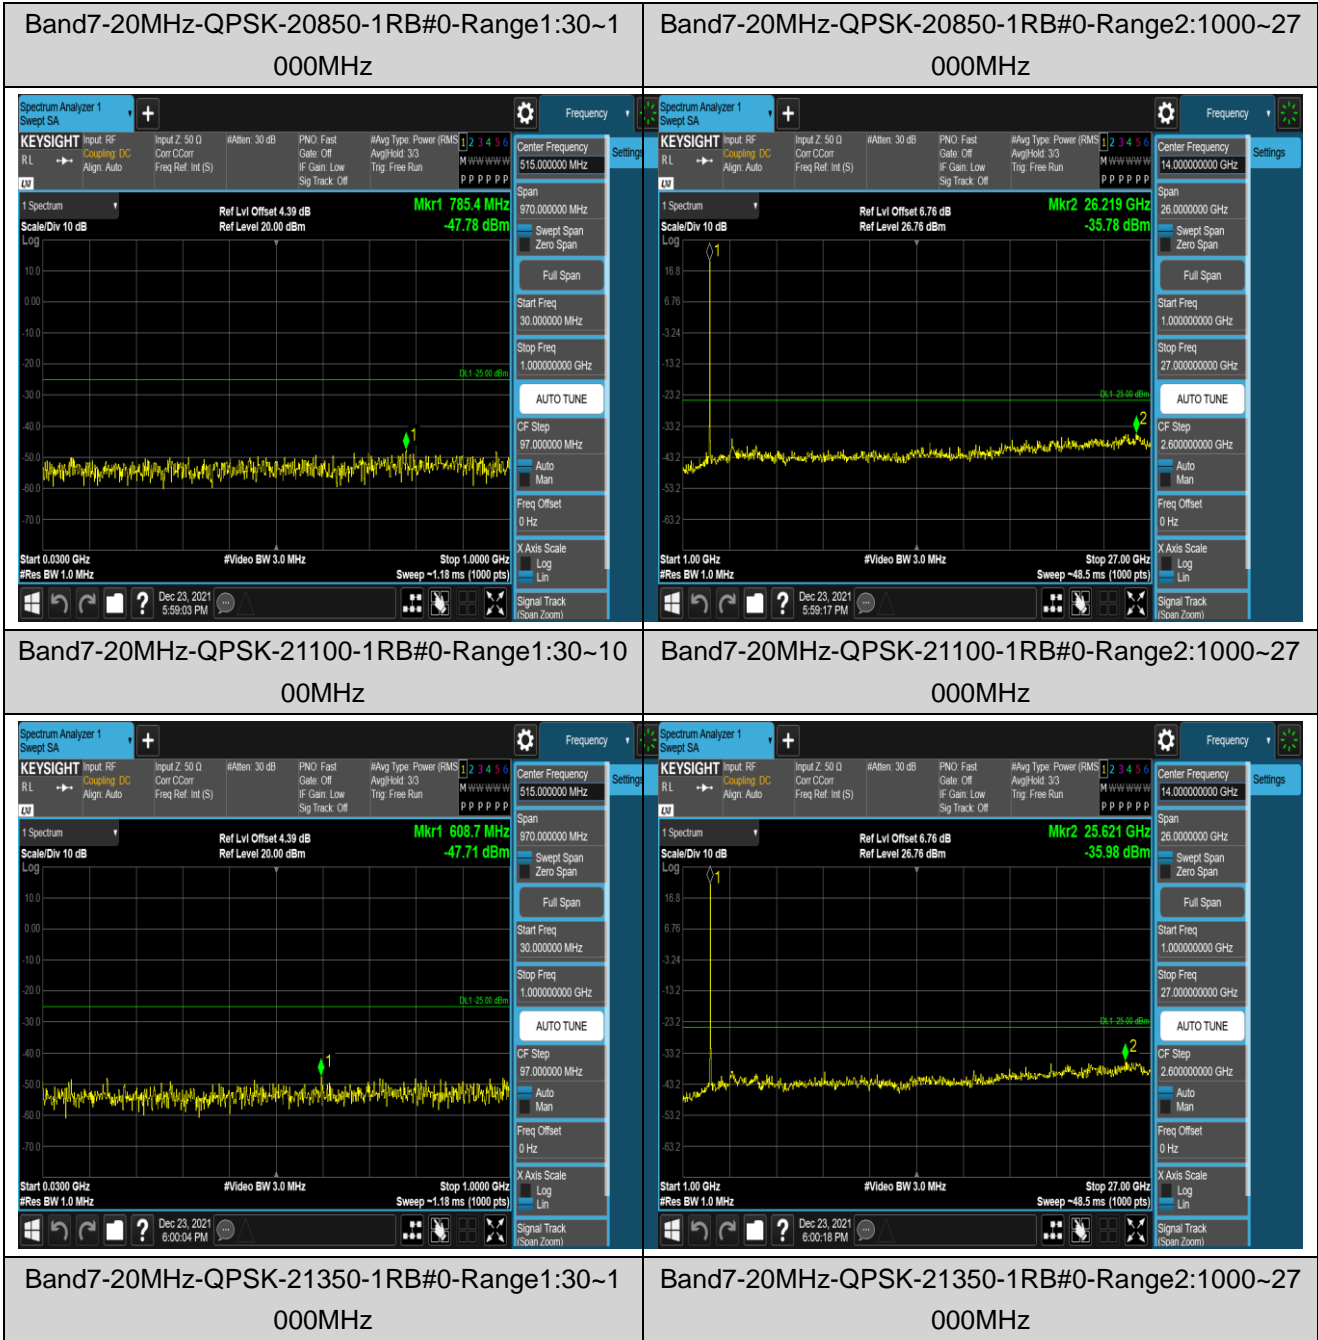

Band5-1.4MHz-QPSK-20525-1RB#0-Range2:1000~10000MHz

Band5-1.4MHz-QPSK-20643-1RB#0-Range1:30~1000MHz

Band5-1.4MHz-QPSK-20643-1RB#0-Range2:1000~10000MHz

Band5-10MHz-QPSK-20450-1RB#0-Range1:30~1000MHz

Band5-10MHz-QPSK-20450-1RB#0-Range2:1000~10000MHz

Band5-10MHz-QPSK-20525-1RB#0-Range1:30~1000MHz

Band5-10MHz-QPSK-20525-1RB#0-Range2:1000~10000MHz

Band5-10MHz-16QAM-20600-1RB#0-Range1:30~1000MHz

Band5-10MHz-16QAM-20600-1RB#0-Range2:1000~10000MHz

Band7-5MHz-QPSK-20775-1RB#0-Range1:30~1000MHz

Band7-5MHz-QPSK-20775-1RB#0-Range2:1000~2700MHz

Band7-5MHz-16QAM-21100-1RB#0-Range1:30~1000MHz

Band7-5MHz-16QAM-21100-1RB#0-Range2:1000~27000MHz

Band7-5MHz-16QAM-21425-1RB#0-Range1:30~1000MHz

Band7-5MHz-16QAM-21425-1RB#0-Range2:1000~27000MHz

Band7-20MHz-16QAM-20850-1RB#0-Range1:30~1000MHz

Band7-20MHz-16QAM-20850-1RB#0-Range2:1000~27000MHz

Band7-20MHz-16QAM-21100-1RB#0-Range1:30~1000MHz

Band7-20MHz-16QAM-21100-1RB#0-Range2:1000~27000MHz