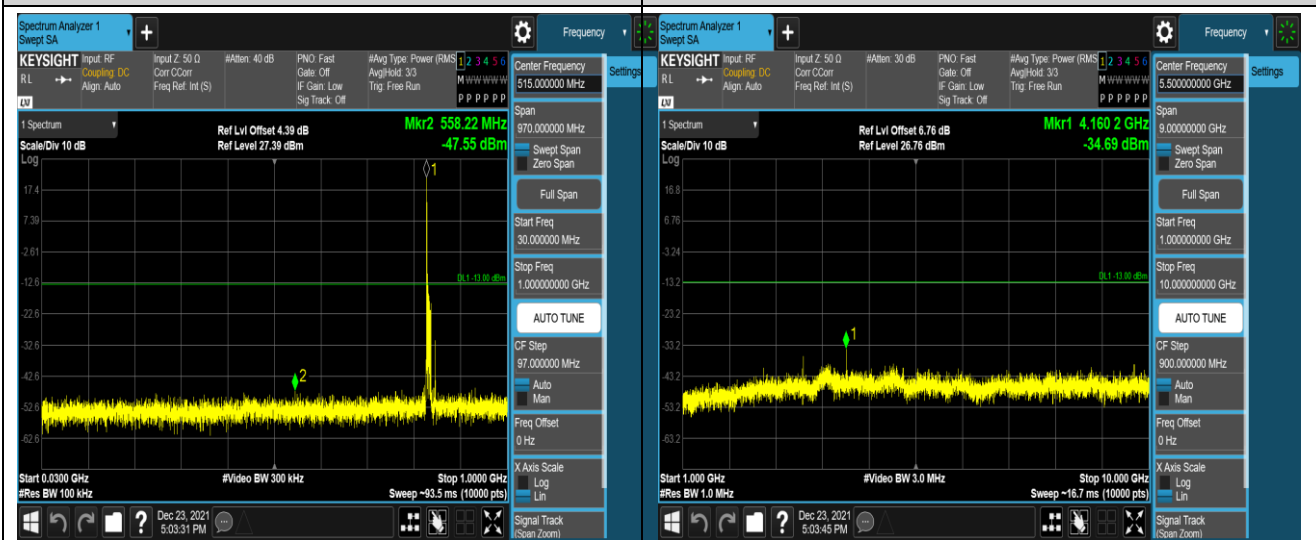

Band5-1.4MHz-QPSK-20525-1RB#0-Range2:1000~10000MHz

Band5-1.4MHz-QPSK-20643-1RB#0-Range1:30~1000MHz

Band5-1.4MHz-QPSK-20643-1RB#0-Range2:1000~10000MHz

Band5-10MHz-QPSK-20450-1RB#0-Range1:30~1000MHz

Band5-10MHz-QPSK-20450-1RB#0-Range2:1000~10000MHz

Band5-10MHz-QPSK-20525-1RB#0-Range1:30~1000MHz

Band5-10MHz-QPSK-20525-1RB#0-Range2:1000~10000MHz

Band5-10MHz-16QAM-20600-1RB#0-Range1:30~1000MHz

Band5-10MHz-16QAM-20600-1RB#0-Range2:1000~10000MHz

Band7-5MHz-QPSK-20775-1RB#0-Range1:30~1000MHz