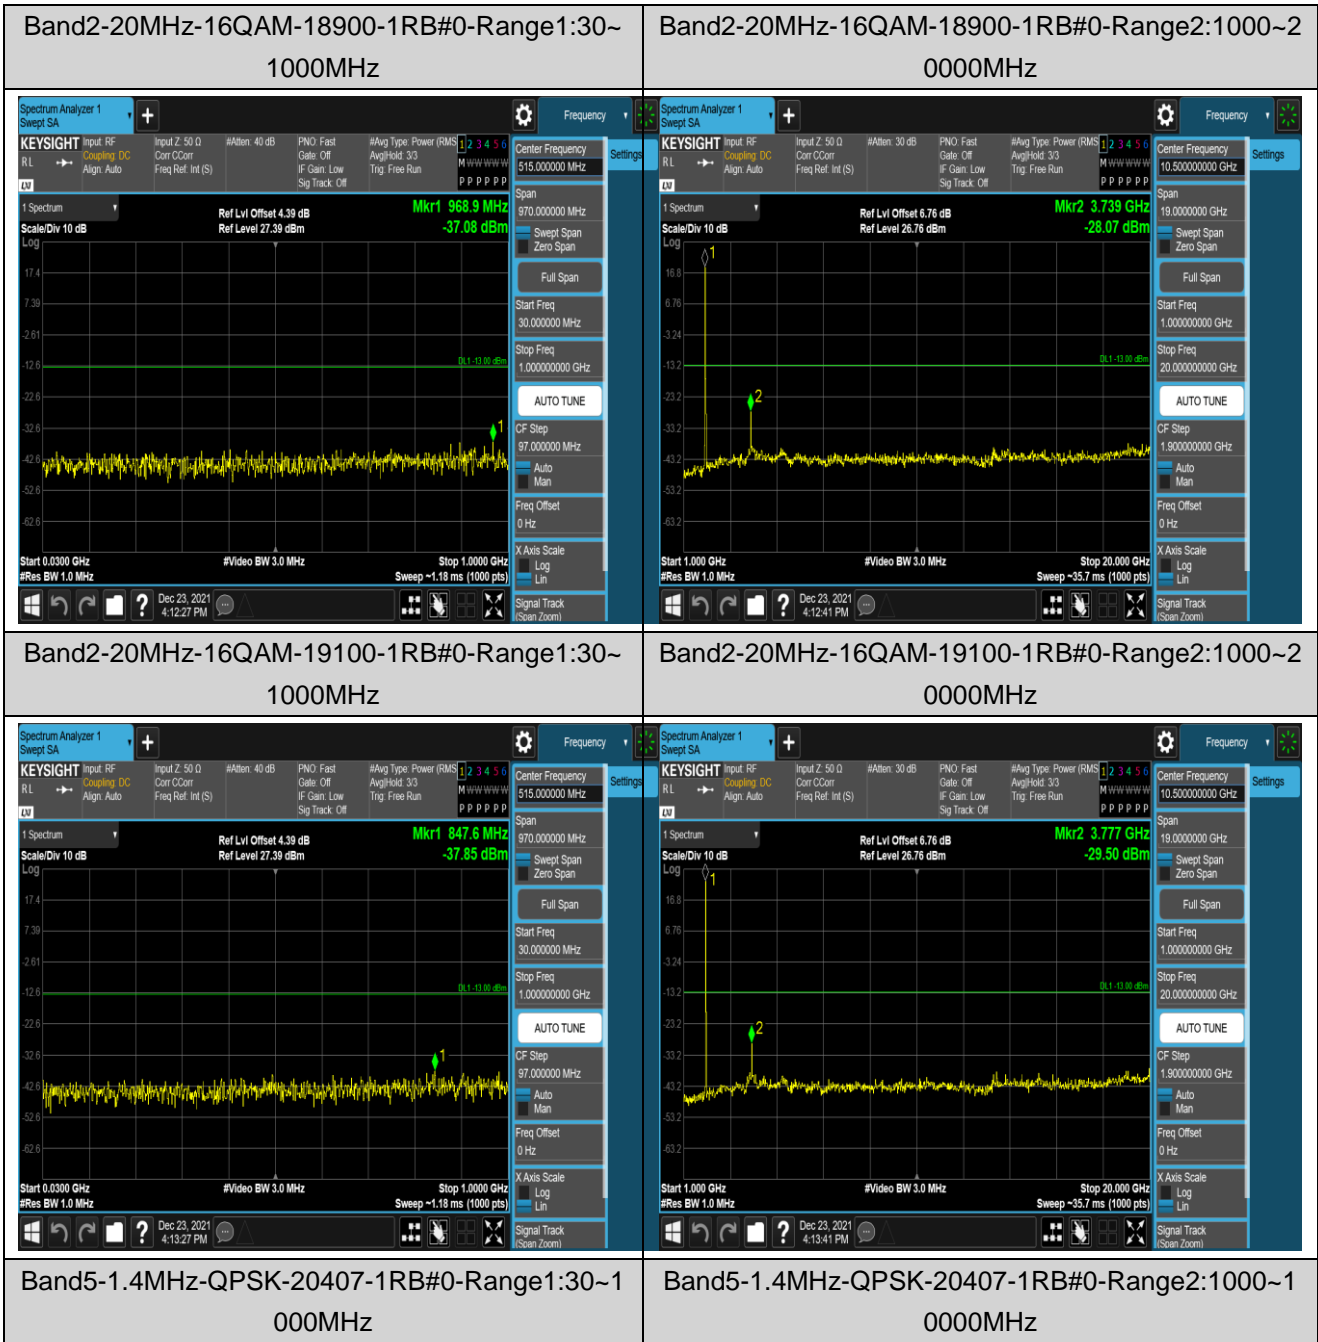

Band2-20MHz-QPSK-19100-1RB#0-Range1:30~1000MHz

Band2-20MHz-QPSK-19100-1RB#0-Range2:1000~20000MHz

Band2-20MHz-16QAM-18700-1RB#0-Range1:30~1000MHz

Band2-20MHz-16QAM-18700-1RB#0-Range2:1000~20000MHz

Band5-1.4MHz-QPSK-20525-1RB#0-Range1:30~1000MHz

Band5-1.4MHz-QPSK-20525-1RB#0-Range2:1000~10000MHz

Band5-1.4MHz-QPSK-20643-1RB#0-Range1:30~1000MHz

Band5-1.4MHz-QPSK-20643-1RB#0-Range2:1000~10000MHz

Band5-10MHz-QPSK-20450-1RB#0-Range1:30~1000MHz

Band5-10MHz-QPSK-20450-1RB#0-Range2:1000~10000MHz

Band5-10MHz-QPSK-20525-1RB#0-Range1:30~1000MHz

Band5-10MHz-QPSK-20525-1RB#0-Range2:1000~10000MHz

Band5-10MHz-16QAM-20600-1RB#0-Range1:30~1000MHz

Band5-10MHz-16QAM-20600-1RB#0-Range2:1000~10000MHz

Band7-5MHz-QPSK-20775-1RB#0-Range1:30~1000MHz