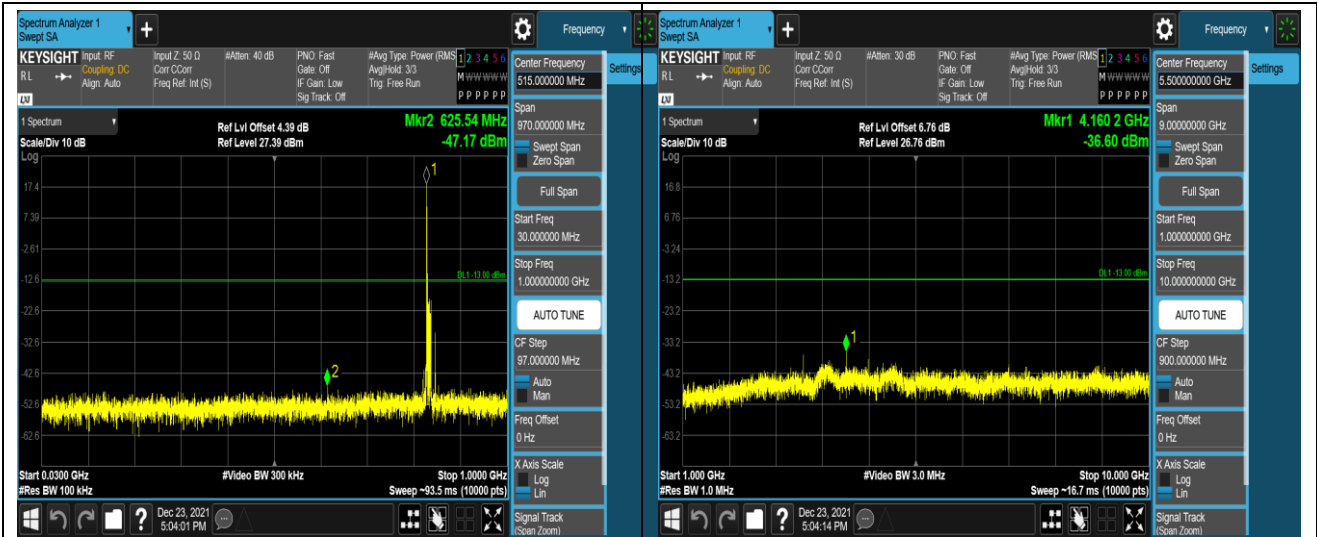

Band5-1.4MHz-QPSK-20525-1RB#0-Range2:1000~10000MHz

Band5-1.4MHz-QPSK-20643-1RB#0-Range1:30~1000MHz

Band5-1.4MHz-QPSK-20643-1RB#0-Range2:1000~10000MHz

Band5-10MHz-QPSK-20450-1RB#0-Range1:30~1000MHz

Band5-10MHz-QPSK-20450-1RB#0-Range2:1000~10000MHz

Band5-10MHz-QPSK-20525-1RB#0-Range1:30~1000MHz

Band5-10MHz-QPSK-20525-1RB#0-Range2:1000~10000MHz

Band5-10MHz-16QAM-20600-1RB#0-Range1:30~1000MHz

Band5-10MHz-16QAM-20600-1RB#0-Range2:1000~10000MHz

Band7-5MHz-QPSK-20775-1RB#0-Range1:30~1000MHz