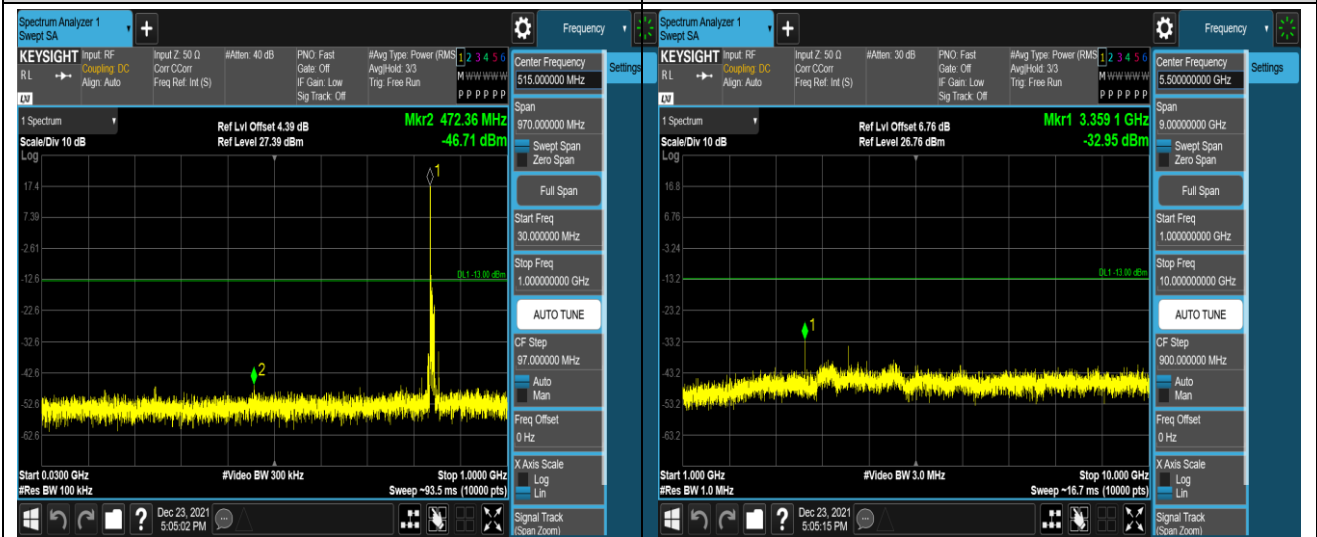

Band5-10MHz-QPSK-20525-1RB#0-Range1:30~1000MHz

Band5-10MHz-QPSK-20525-1RB#0-Range2:1000~10000MHz

Band5-10MHz-16QAM-20600-1RB#0-Range1:30~1000MHz

Band5-10MHz-16QAM-20600-1RB#0-Range2:1000~10000MHz

Band7-5MHz-QPSK-20775-1RB#0-Range1:30~1000MHz