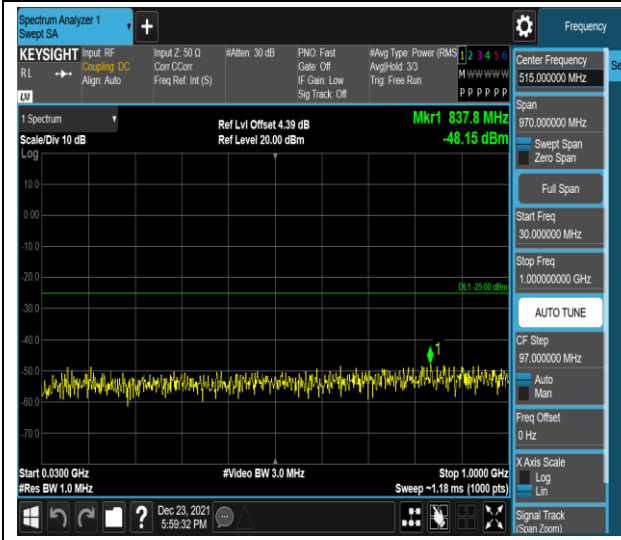

Band7-5MHz-QPSK-20775-1RB#0-Range2:1000~2700MHz

Band7-5MHz-16QAM-21100-1RB#0-Range1:30~1000MHz

Band7-5MHz-16QAM-21100-1RB#0-Range2:1000~27000MHz

Band7-5MHz-16QAM-21425-1RB#0-Range1:30~1000MHz

Band7-5MHz-16QAM-21425-1RB#0-Range2:1000~27000MHz

Band7-20MHz-16QAM-20850-1RB#0-Range1:30~1000MHz

Band7-20MHz-16QAM-20850-1RB#0-Range2:1000~27000MHz

Band7-20MHz-16QAM-21100-1RB#0-Range1:30~1000MHz

Band7-20MHz-16QAM-21100-1RB#0-Range2:1000~27000MHz