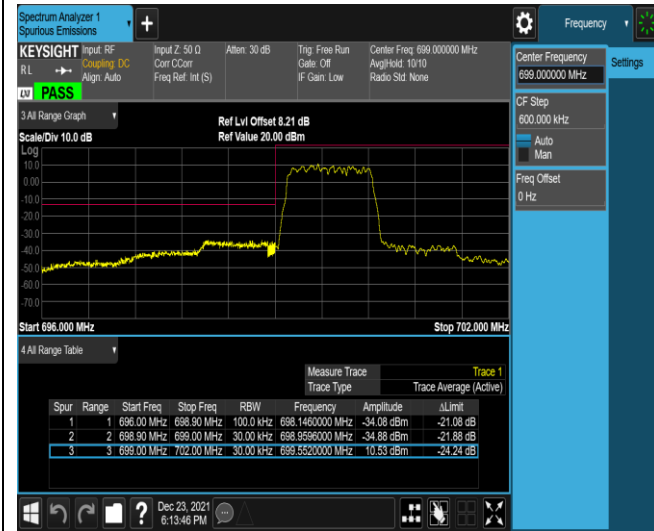

Band7-20MHz-16QAM-21350-1RB#99

Band7-20MHz-16QAM-21350-100RB#0

Band12-1.4MHz-QPSK-23017-1RB#0

Band12-1.4MHz-QPSK-23017-1RB#5

Band12-1.4MHz-QPSK-23017-6RB#0

Band12-1.4MHz-QPSK-23173-1RB#0

Band12-1.4MHz-QPSK-23173-1RB#5