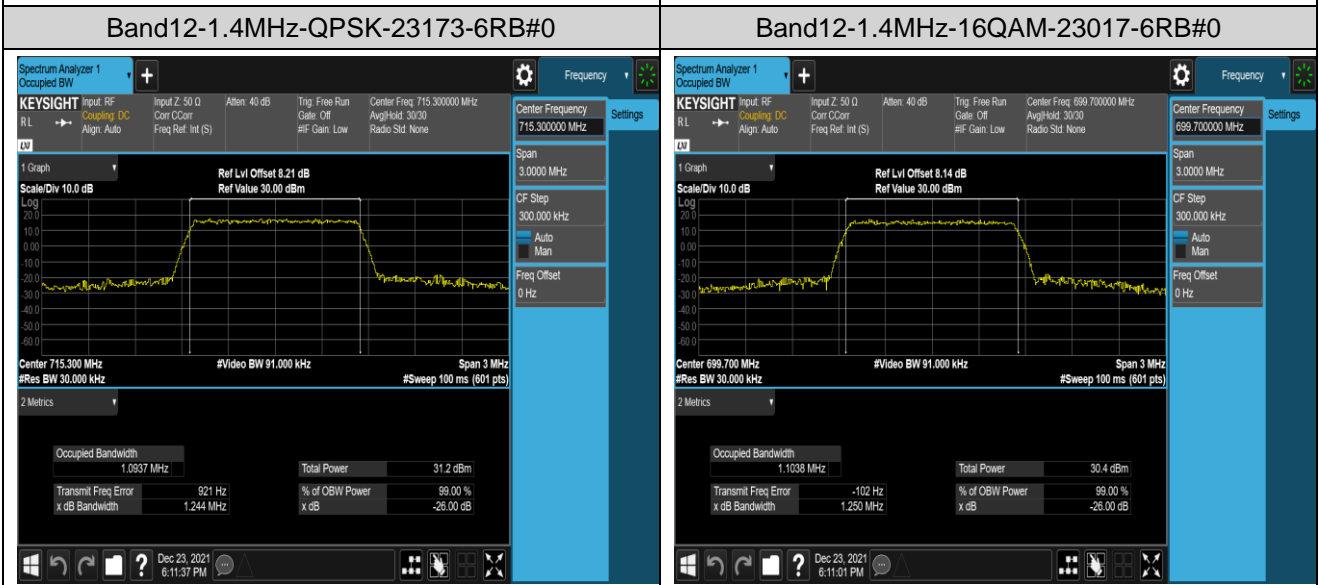

Band5-5MHz-QPSK-20625-25RB#0

Band5-5MHz-16QAM-20425-25RB#0

Band5-5MHz-16QAM-20525-25RB#0

Band5-5MHz-16QAM-20625-25RB#0

Band5-10MHz-QPSK-20450-50RB#0

Band5-10MHz-QPSK-20525-50RB#0

Band12-3MHz-QPSK-23165-15RB#0