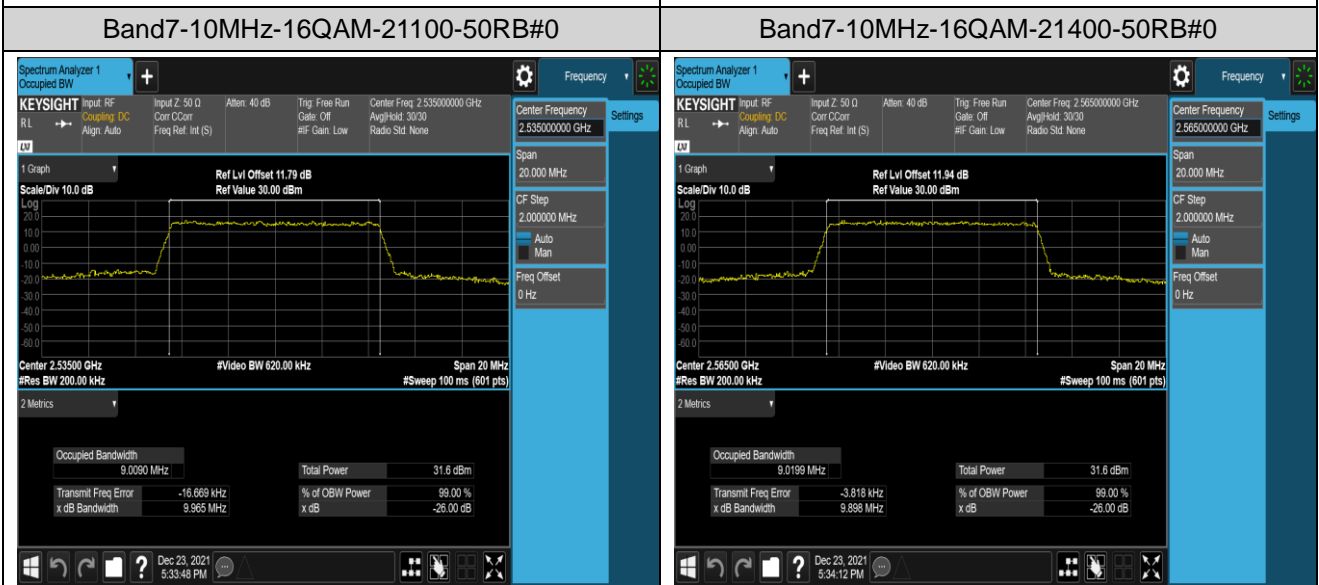

Band5-5MHz-QPSK-20625-25RB#0

Band5-5MHz-16QAM-20425-25RB#0

Band5-5MHz-16QAM-20525-25RB#0

Band5-5MHz-16QAM-20625-25RB#0

Band5-10MHz-QPSK-20450-50RB#0

Band5-10MHz-QPSK-20525-50RB#0

Band12-3MHz-QPSK-23165-15RB#0