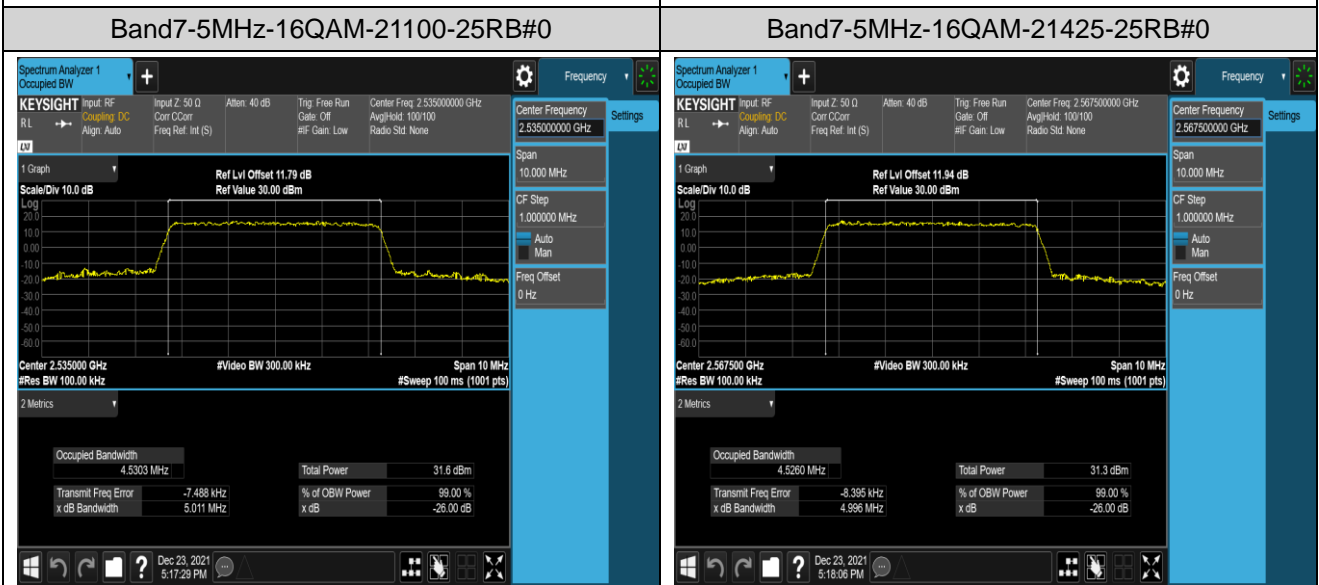

Band5-5MHz-QPSK-20625-25RB#0

Band5-5MHz-16QAM-20425-25RB#0

Band5-5MHz-16QAM-20525-25RB#0

Band5-5MHz-16QAM-20625-25RB#0

Band5-10MHz-QPSK-20450-50RB#0

Band5-10MHz-QPSK-20525-50RB#0

Band12-3MHz-QPSK-23165-15RB#0