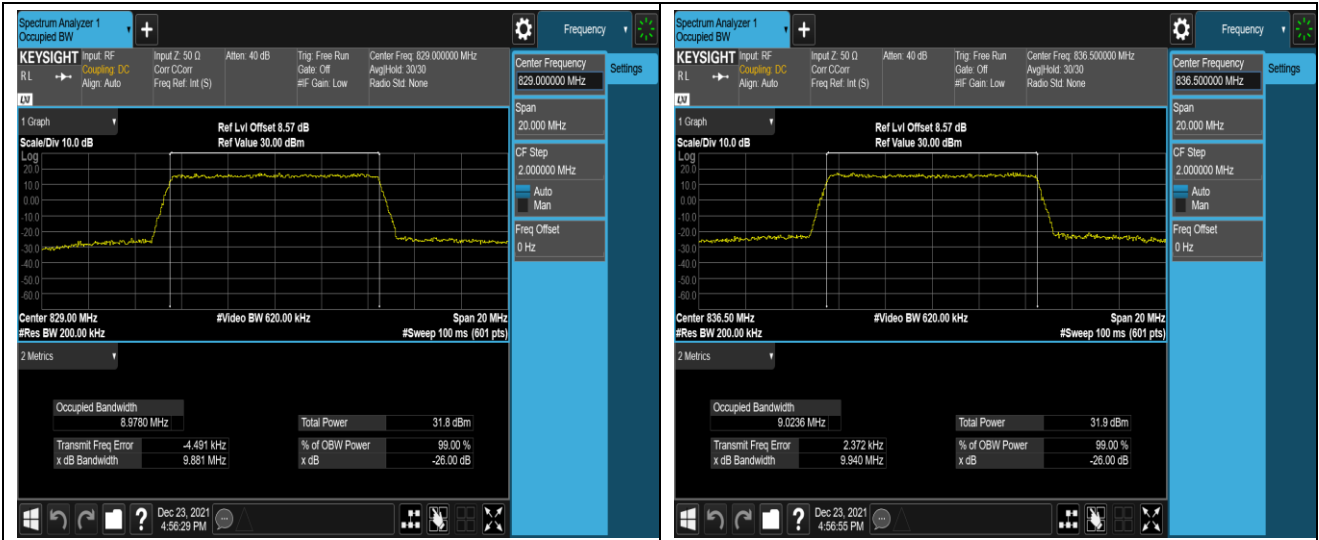

Band5-5MHz-QPSK-20625-25RB#0

Band5-5MHz-16QAM-20425-25RB#0

Band5-5MHz-16QAM-20525-25RB#0

Band5-5MHz-16QAM-20625-25RB#0

Band5-10MHz-QPSK-20450-50RB#0

Band5-10MHz-QPSK-20525-50RB#0

Band12-3MHz-QPSK-23165-15RB#0