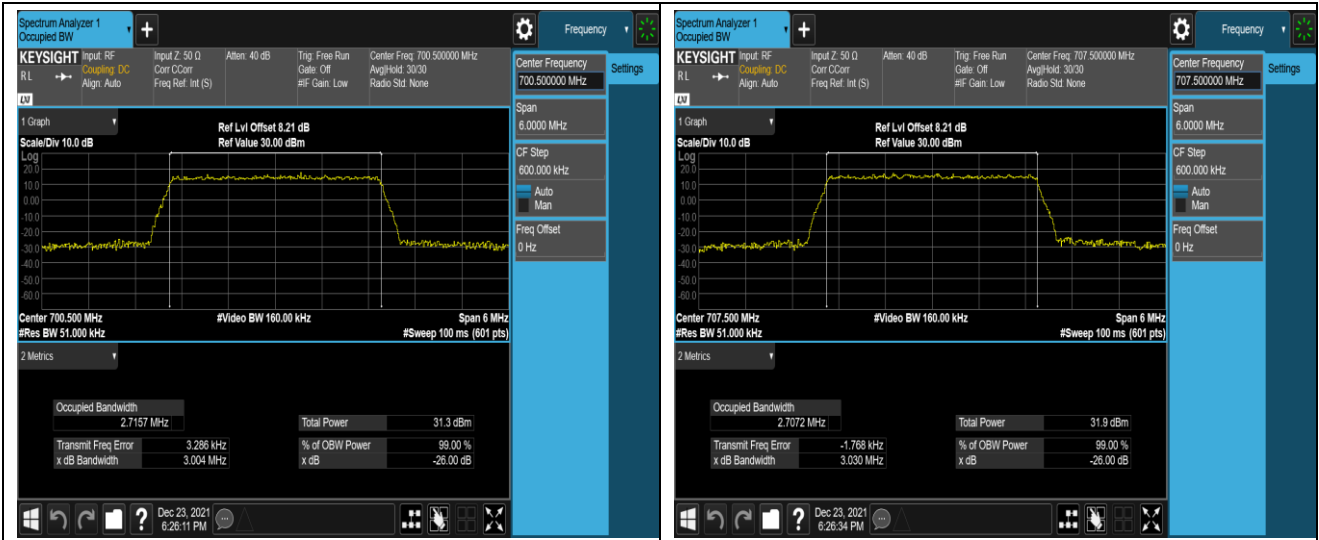

Band5-5MHz-QPSK-20625-25RB#0

Band5-5MHz-16QAM-20425-25RB#0

Band5-5MHz-16QAM-20525-25RB#0

Band5-5MHz-16QAM-20625-25RB#0

Band5-10MHz-QPSK-20450-50RB#0

Band5-10MHz-QPSK-20525-50RB#0

Band12-3MHz-QPSK-23165-15RB#0