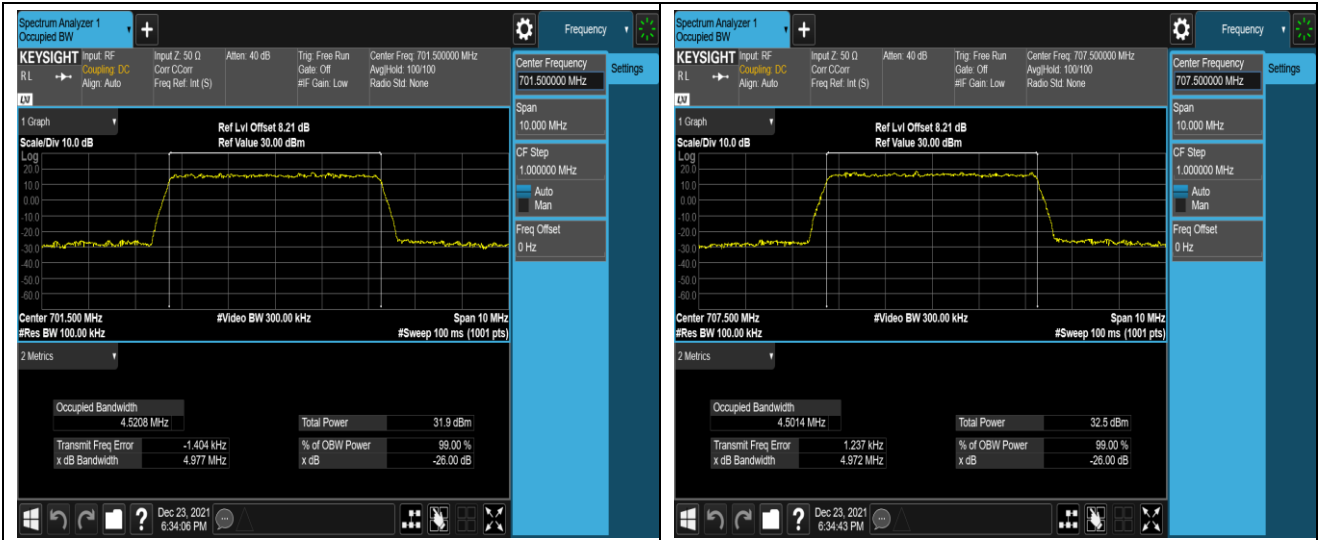

Band12-3MHz-16QAM-23025-15RB#0

Band12-3MHz-16QAM-23095-15RB#0

Band12-3MHz-16QAM-23165-15RB#0

Band12-5MHz-QPSK-23035-25RB#0

Band12-5MHz-QPSK-23095-25RB#0

Band12-5MHz-QPSK-23155-25RB#0

Band12-5MHz-16QAM-23035-25RB#0