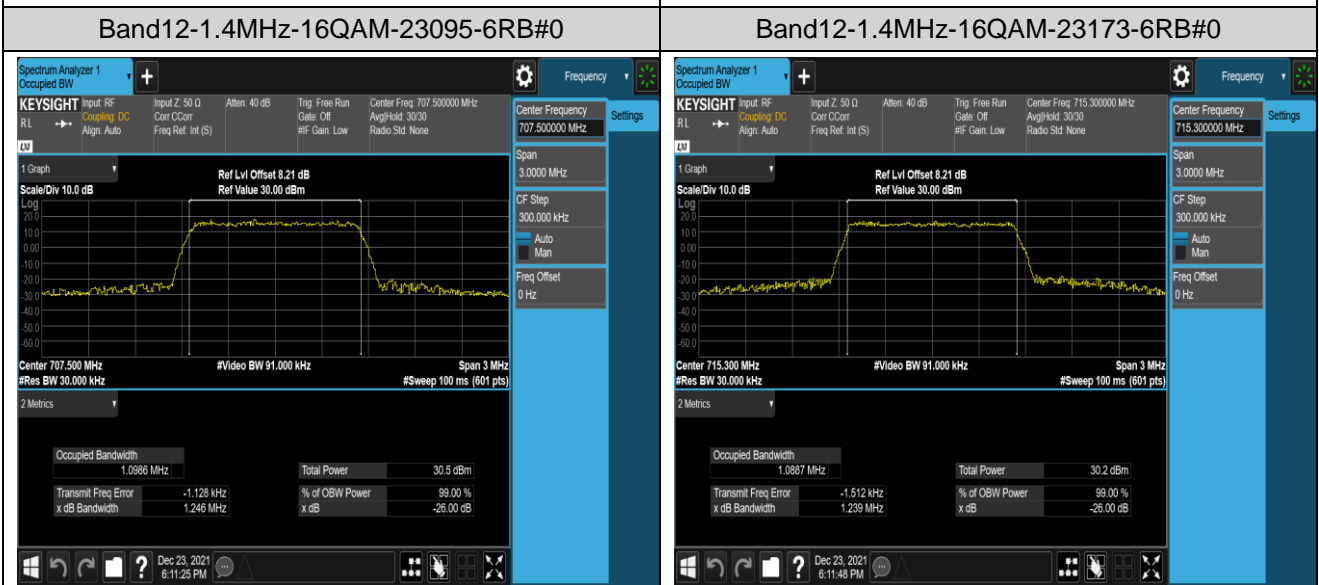

Band5-5MHz-QPSK-20625-25RB#0

Band5-5MHz-16QAM-20425-25RB#0

Band5-5MHz-16QAM-20525-25RB#0

Band5-5MHz-16QAM-20625-25RB#0

Band5-10MHz-QPSK-20450-50RB#0

Band5-10MHz-QPSK-20525-50RB#0

Band12-3MHz-QPSK-23165-15RB#0