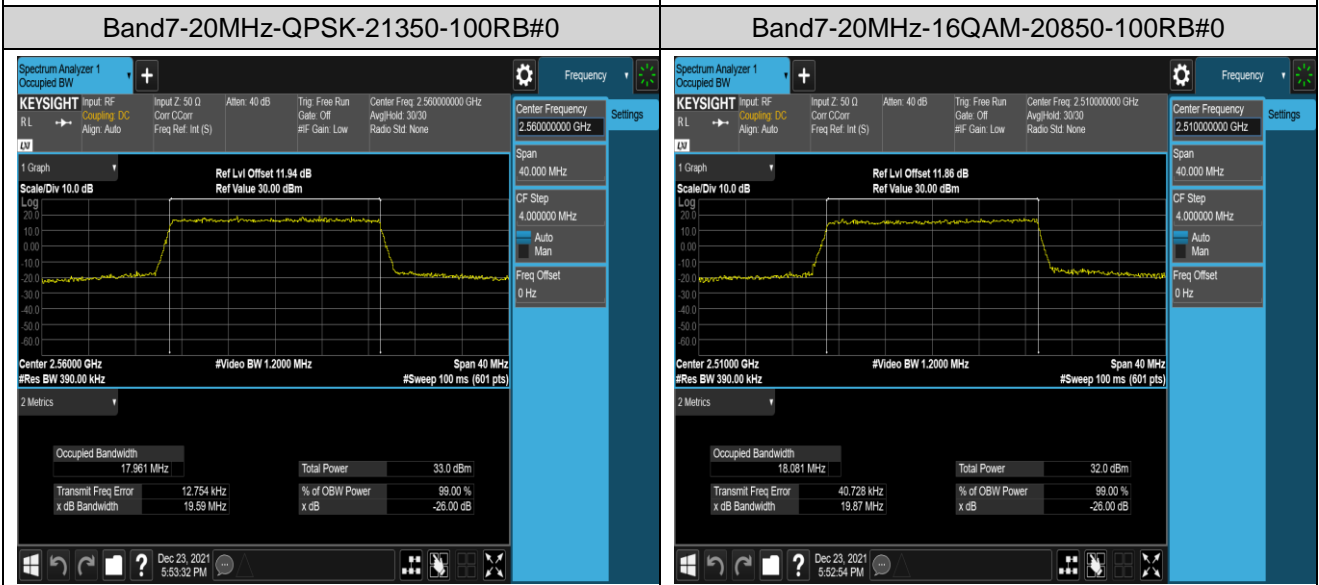

Band5-5MHz-QPSK-20625-25RB#0

Band5-5MHz-16QAM-20425-25RB#0

Band5-5MHz-16QAM-20525-25RB#0

Band5-5MHz-16QAM-20625-25RB#0

Band5-10MHz-QPSK-20450-50RB#0

Band5-10MHz-QPSK-20525-50RB#0

Band12-3MHz-QPSK-23165-15RB#0