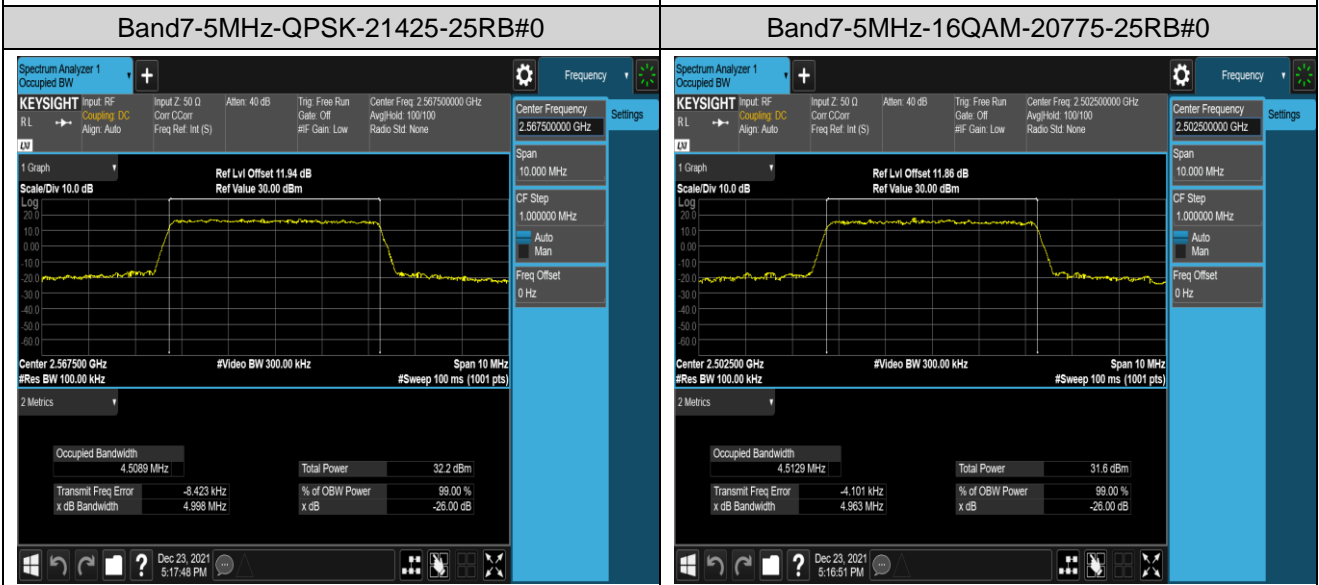

Band5-5MHz-QPSK-20625-25RB#0

Band5-5MHz-16QAM-20425-25RB#0

Band5-5MHz-16QAM-20525-25RB#0

Band5-5MHz-16QAM-20625-25RB#0

Band5-10MHz-QPSK-20450-50RB#0

Band5-10MHz-QPSK-20525-50RB#0

Band12-3MHz-QPSK-23165-15RB#0