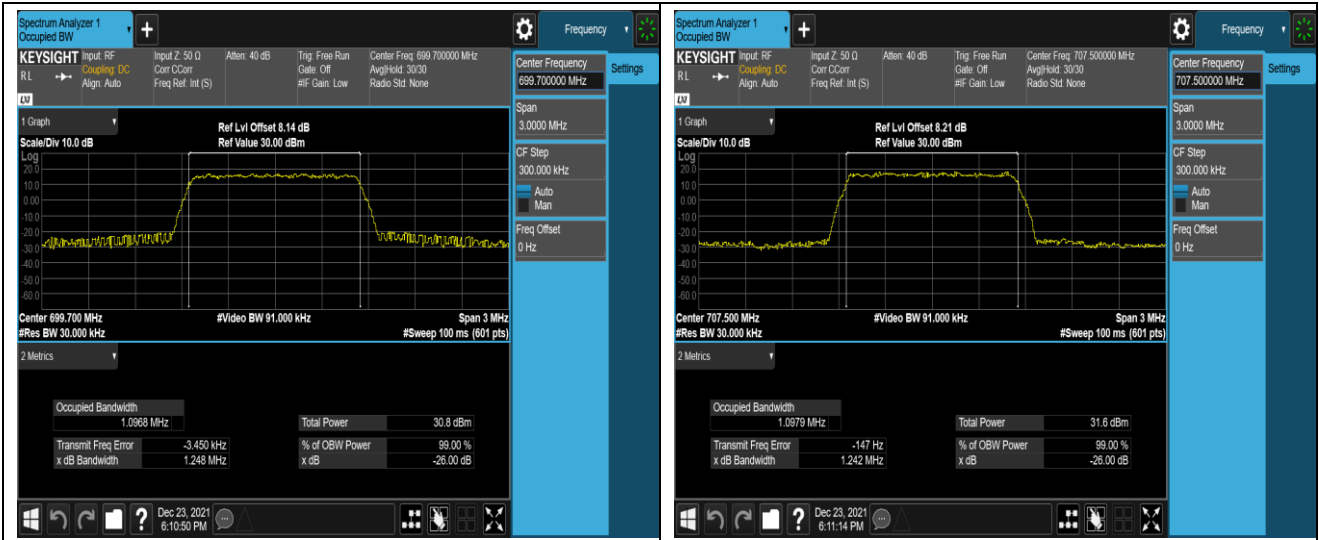

Band5-5MHz-QPSK-20625-25RB#0

Band5-5MHz-16QAM-20425-25RB#0

Band5-5MHz-16QAM-20525-25RB#0

Band5-5MHz-16QAM-20625-25RB#0

Band5-10MHz-QPSK-20450-50RB#0

Band5-10MHz-QPSK-20525-50RB#0

Band12-3MHz-QPSK-23165-15RB#0