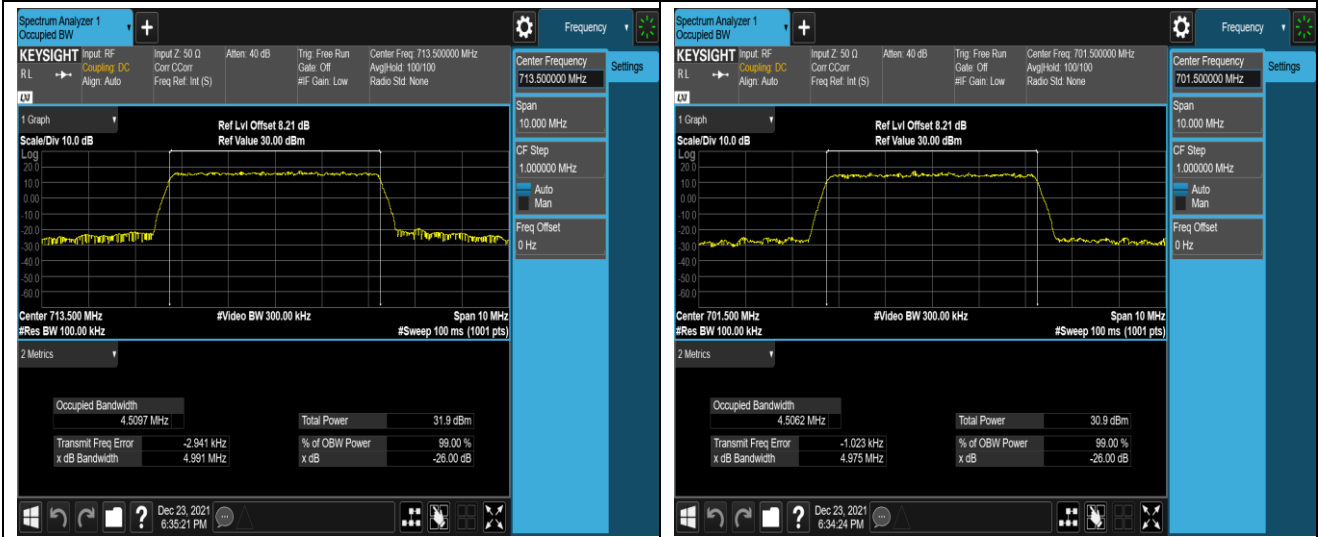

Band12-3MHz-16QAM-23025-15RB#0

Band12-3MHz-16QAM-23095-15RB#0

Band12-3MHz-16QAM-23165-15RB#0

Band12-5MHz-QPSK-23035-25RB#0

Band12-5MHz-QPSK-23095-25RB#0

Band12-5MHz-QPSK-23155-25RB#0

Band12-5MHz-16QAM-23035-25RB#0