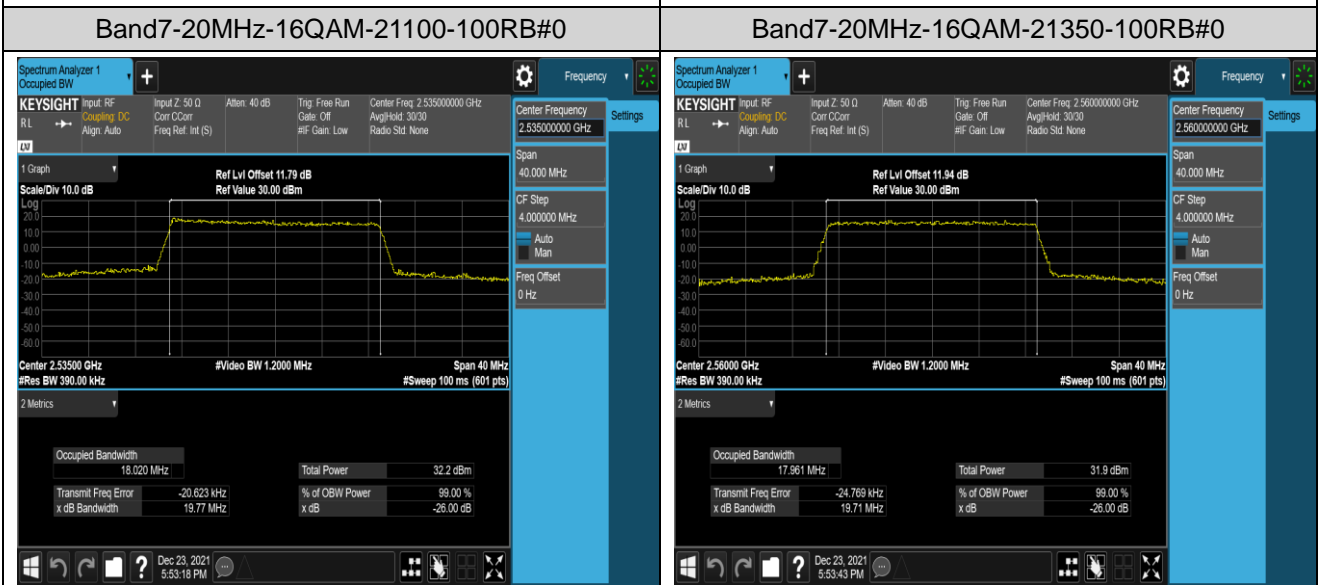

Band5-5MHz-QPSK-20625-25RB#0

Band5-5MHz-16QAM-20425-25RB#0

Band5-5MHz-16QAM-20525-25RB#0

Band5-5MHz-16QAM-20625-25RB#0

Band5-10MHz-QPSK-20450-50RB#0

Band5-10MHz-QPSK-20525-50RB#0

Band12-3MHz-QPSK-23165-15RB#0