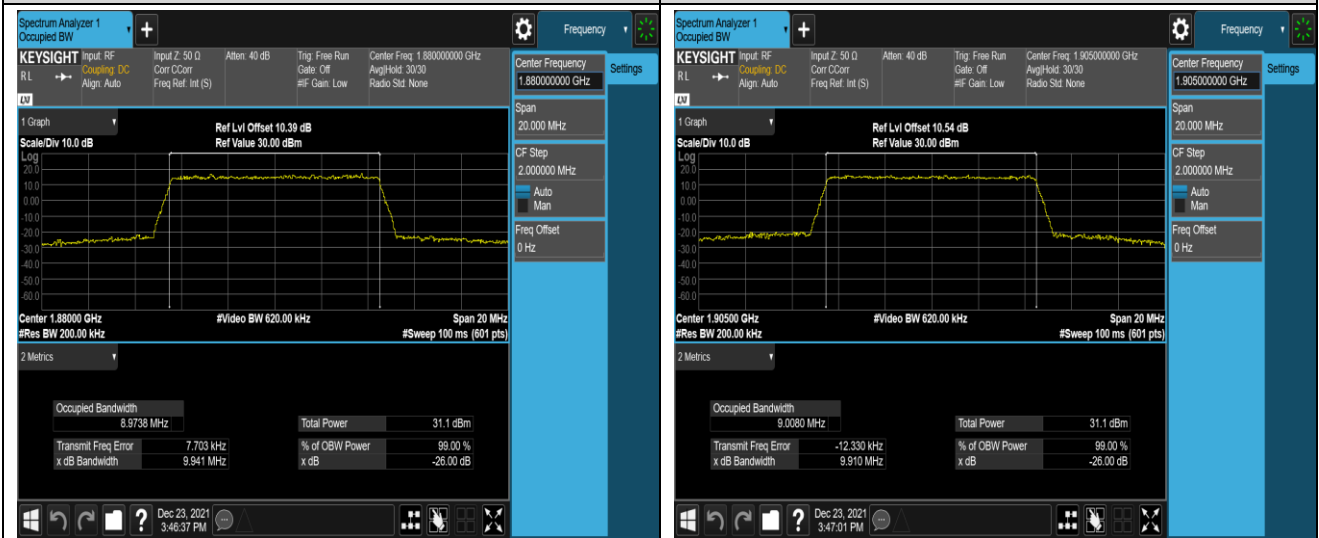

Test Graphs

Band2-10MHz-QPSK-19150-50RB#0

Band2-10MHz-16QAM-18650-50RB#0

Band2-10MHz-16QAM-18900-50RB#0

Band2-10MHz-16QAM-19150-50RB#0

Band2-15MHz-QPSK-18675-75RB#0

Band2-15MHz-QPSK-18900-75RB#0