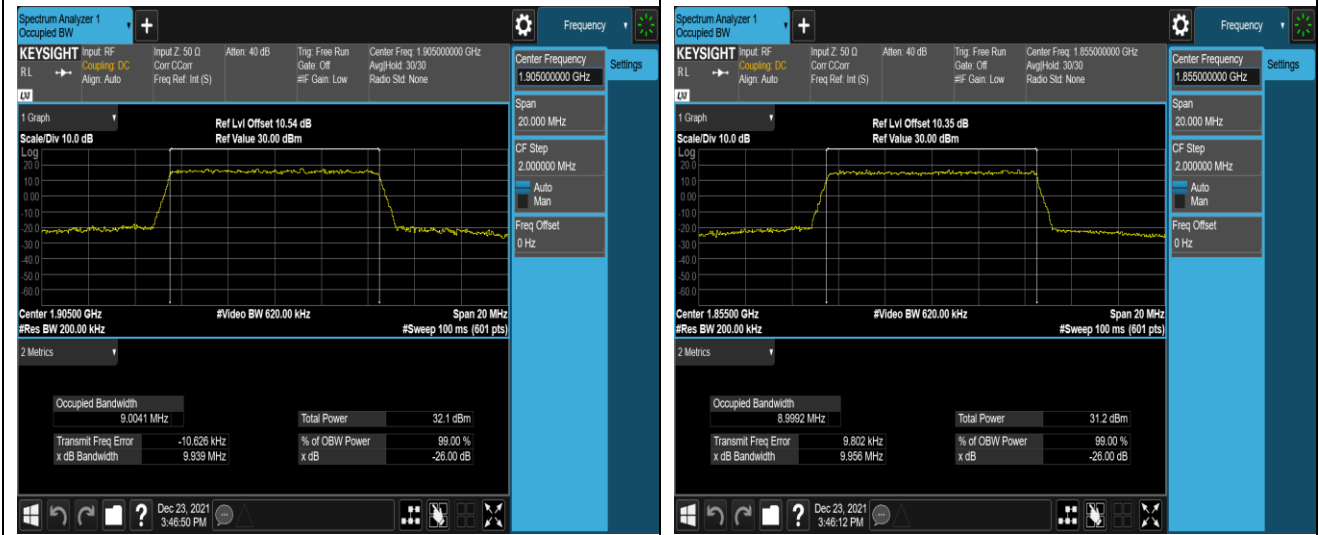

Test Graphs

Band2-10MHz-QPSK-19150-50RB#0

Band2-10MHz-16QAM-18650-50RB#0

Band2-10MHz-16QAM-18900-50RB#0

Band2-10MHz-16QAM-19150-50RB#0

Band2-15MHz-QPSK-18675-75RB#0

Band2-15MHz-QPSK-18900-75RB#0