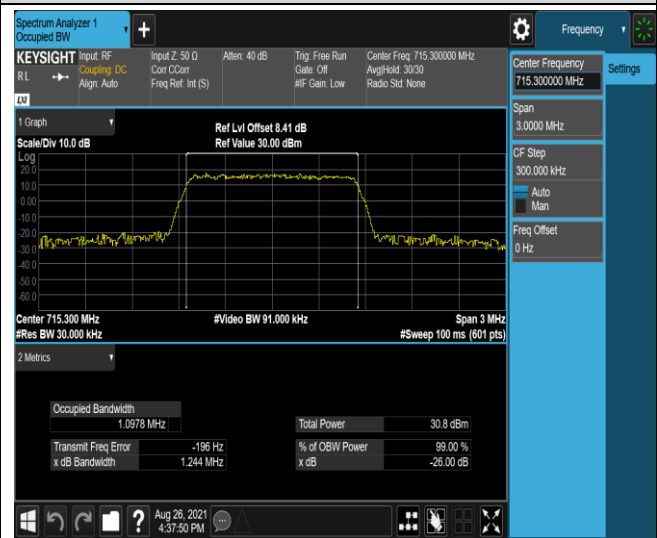

Band12-1.4MHz-QPSK-23017-6RB#0

Band12-1.4MHz-QPSK-23173-6RB#0