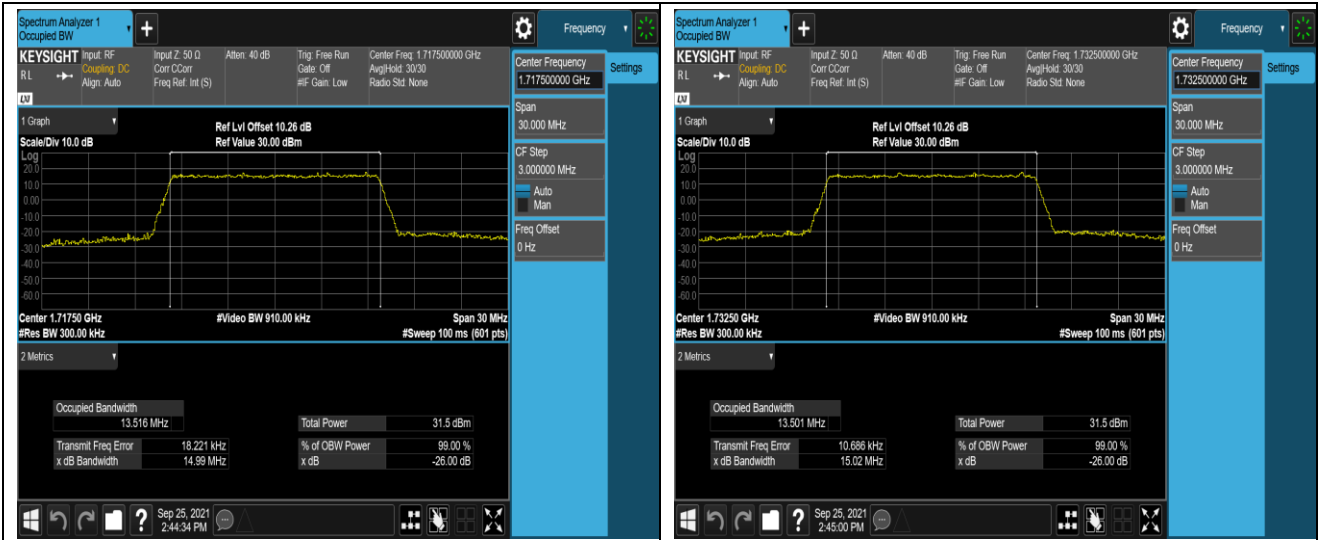

Band4-10MHz-QPSK-20000-50RB#0

Band4-10MHz-QPSK-20175-50RB#0

Band4-10MHz-QPSK-20350-50RB#0

Band4-10MHz-16QAM-20000-50RB#0

Band4-10MHz-16QAM-20175-50RB#0

Band4-10MHz-16QAM-20350-50RB#0

Band4-15MHz-QPSK-20025-75RB#0