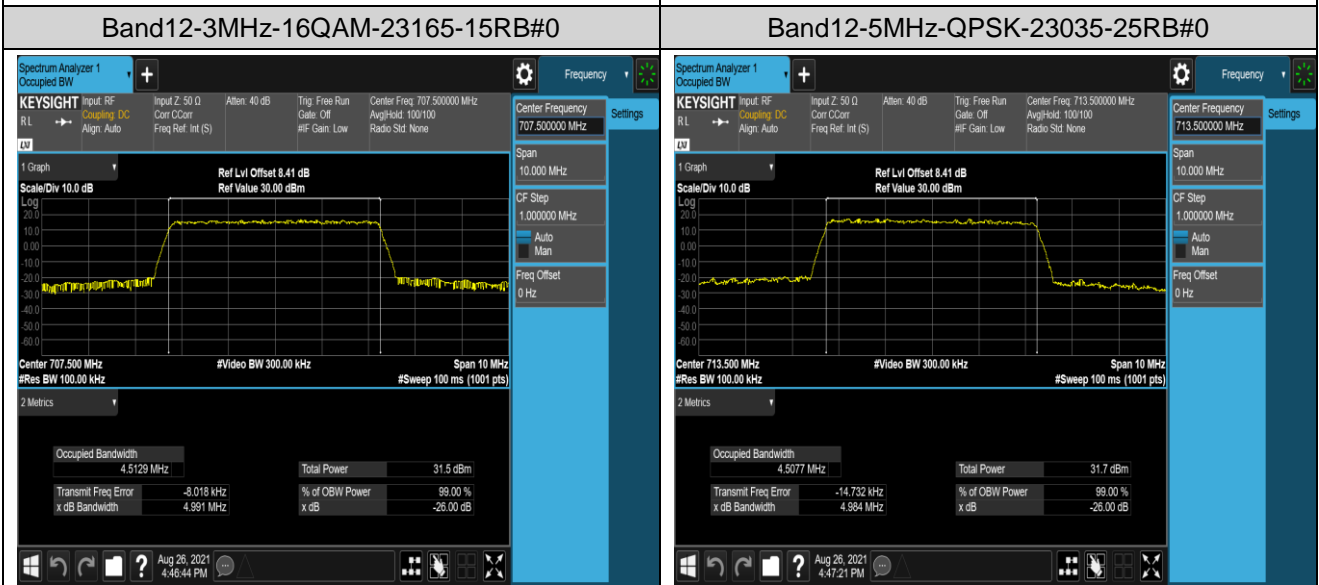

Band12-1.4MHz-16QAM-23173-6RB#0

Band12-3MHz-QPSK-23025-15RB#0

Band12-3MHz-QPSK-23095-15RB#0

Band12-3MHz-QPSK-23165-15RB#0

Band12-3MHz-16QAM-23025-15RB#0

Band12-3MHz-16QAM-23095-15RB#0

Band12-5MHz-16QAM-23155-25RB#0