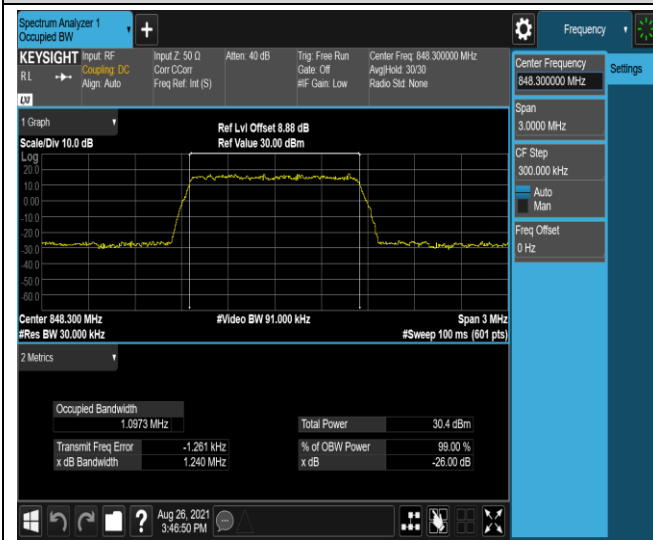

Band4-20MHz-QPSK-20300-100RB#0

Band4-20MHz-16QAM-20050-100RB#0

Band4-20MHz-16QAM-20175-100RB#0

Band4-20MHz-16QAM-20300-100RB#0

Band5-1.4MHz-QPSK-20407-6RB#0

Band5-1.4MHz-QPSK-20525-6RB#0

Band5-1.4MHz-QPSK-20643-6RB#0