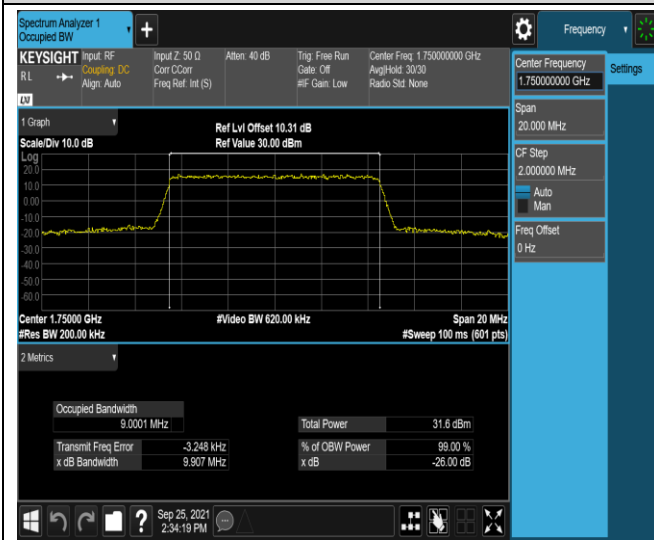

Band4-10MHz-QPSK-20000-50RB#0

Band4-10MHz-QPSK-20175-50RB#0

Band4-10MHz-QPSK-20350-50RB#0

Band4-10MHz-16QAM-20000-50RB#0

Band4-10MHz-16QAM-20175-50RB#0

Band4-10MHz-16QAM-20350-50RB#0

Band4-15MHz-QPSK-20025-75RB#0