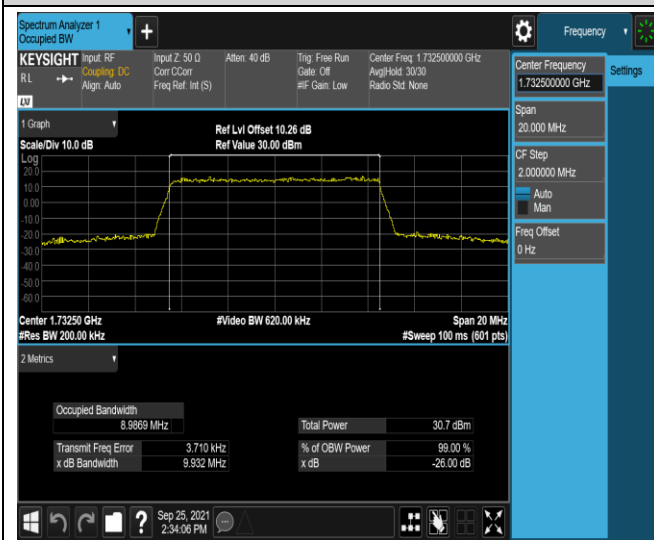

Band4-10MHz-QPSK-20000-50RB#0

Band4-10MHz-QPSK-20175-50RB#0

Band4-10MHz-QPSK-20350-50RB#0

Band4-10MHz-16QAM-20000-50RB#0

Band4-10MHz-16QAM-20175-50RB#0

Band4-10MHz-16QAM-20350-50RB#0

Band4-15MHz-QPSK-20025-75RB#0