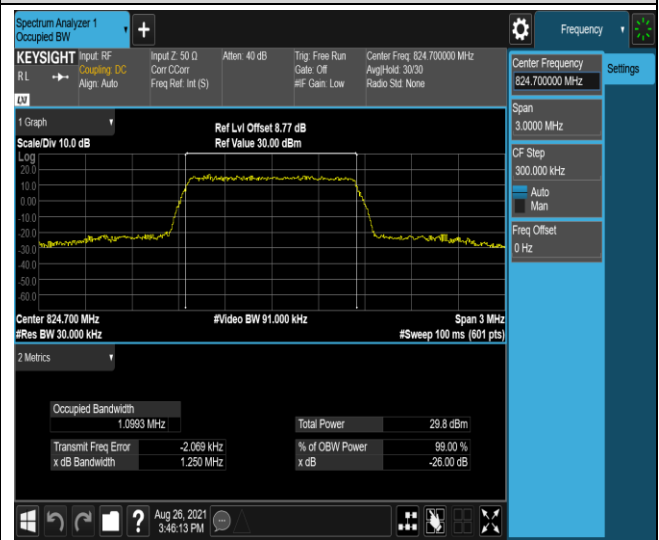

Band4-20MHz-QPSK-20300-100RB#0

Band4-20MHz-16QAM-20050-100RB#0

Band4-20MHz-16QAM-20175-100RB#0

Band4-20MHz-16QAM-20300-100RB#0

Band5-1.4MHz-QPSK-20407-6RB#0

Band5-1.4MHz-QPSK-20525-6RB#0

Band5-1.4MHz-QPSK-20643-6RB#0