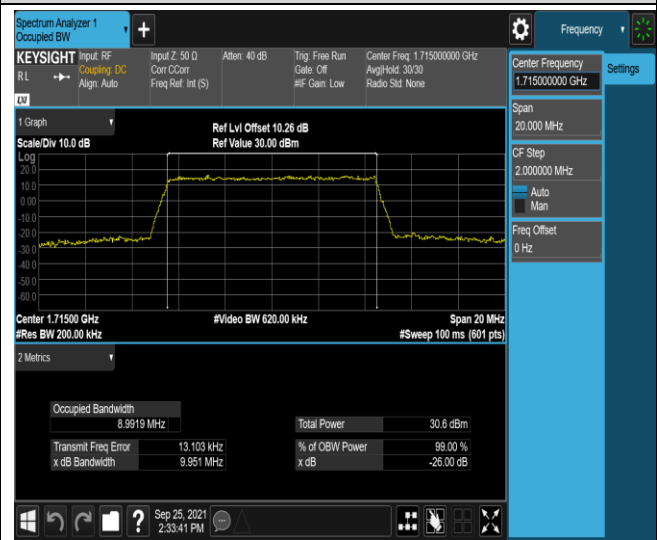

Band4-10MHz-QPSK-20000-50RB#0

Band4-10MHz-QPSK-20175-50RB#0

Band4-10MHz-QPSK-20350-50RB#0

Band4-10MHz-16QAM-20000-50RB#0

Band4-10MHz-16QAM-20175-50RB#0

Band4-10MHz-16QAM-20350-50RB#0

Band4-15MHz-QPSK-20025-75RB#0