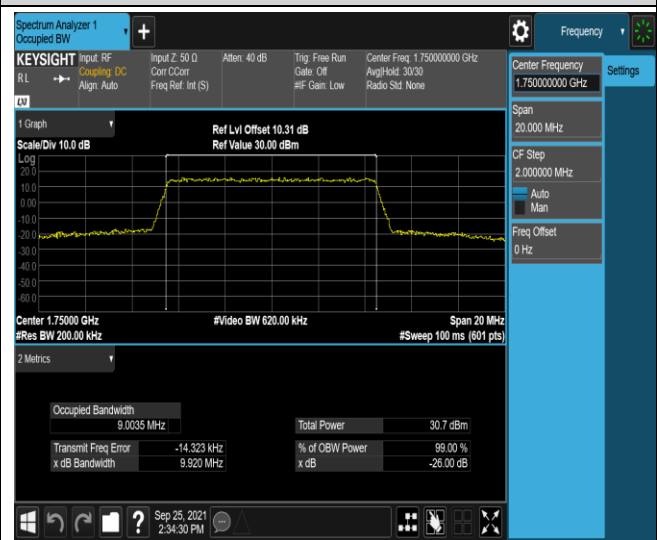

Band4-10MHz-QPSK-20000-50RB#0

Band4-10MHz-QPSK-20175-50RB#0

Band4-10MHz-QPSK-20350-50RB#0

Band4-10MHz-16QAM-20000-50RB#0

Band4-10MHz-16QAM-20175-50RB#0

Band4-10MHz-16QAM-20350-50RB#0

Band4-15MHz-QPSK-20025-75RB#0