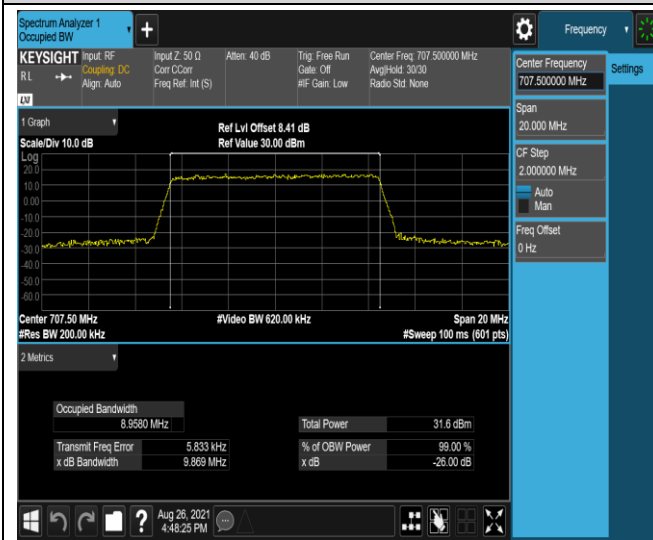

Band12-5MHz-16QAM-23155-25RB#0

Band12-10MHz-QPSK-23095-50RB#0