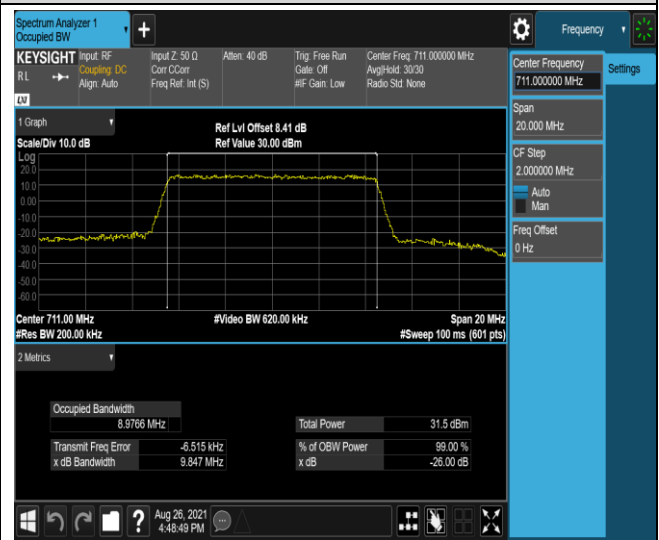

Band12-10MHz-QPSK-23060-50RB#0

Band12-10MHz-QPSK-23130-50RB#0