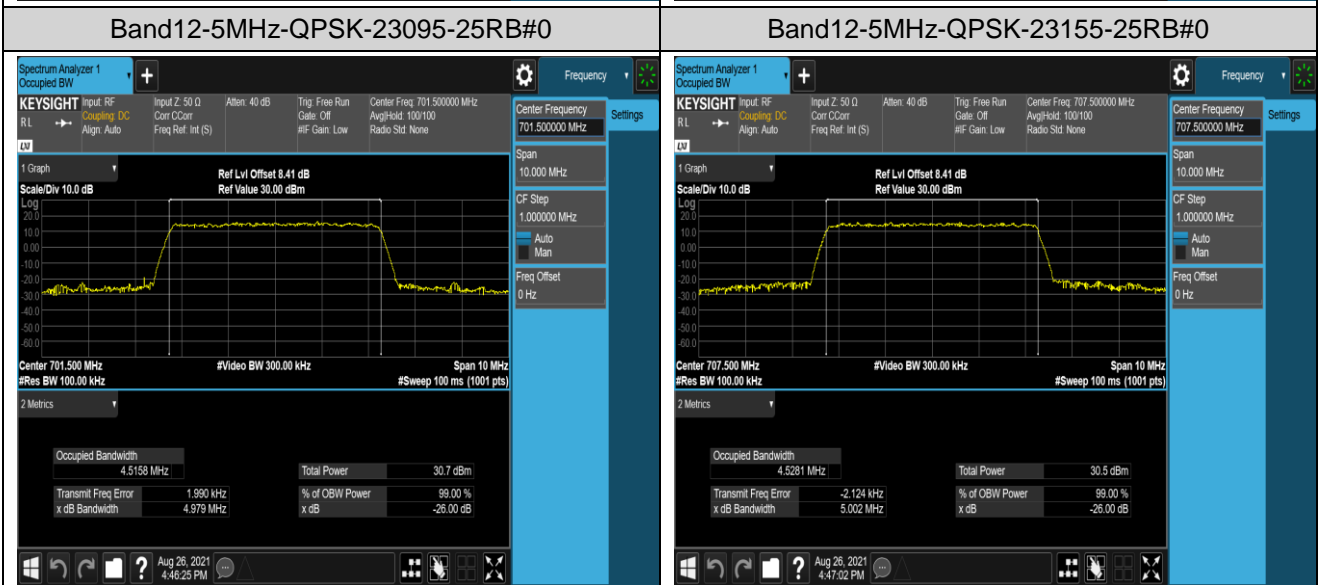

Band12-1.4MHz-16QAM-23173-6RB#0

Band12-3MHz-QPSK-23025-15RB#0

Band12-3MHz-QPSK-23095-15RB#0

Band12-3MHz-QPSK-23165-15RB#0

Band12-3MHz-16QAM-23025-15RB#0

Band12-3MHz-16QAM-23095-15RB#0

Band12-5MHz-16QAM-23155-25RB#0