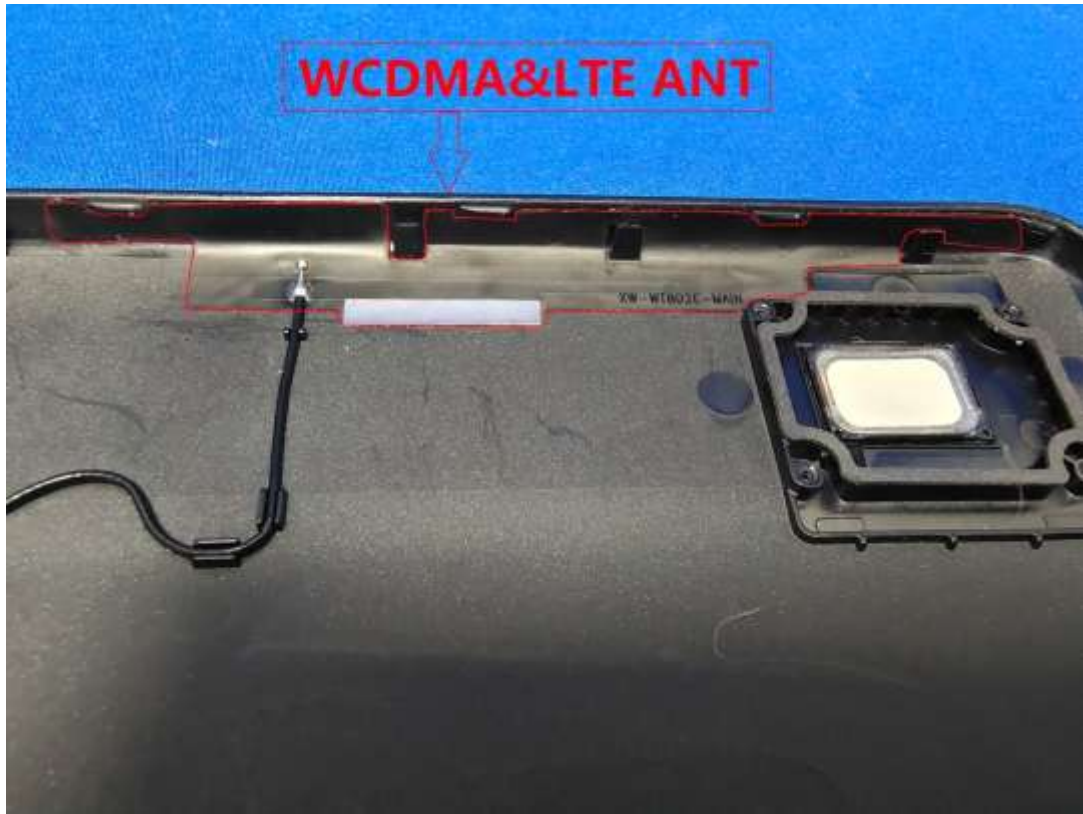

EUT Photos (Model: Elite OctaMax)

EUT Antenna Locations

SAR Test Setup Photos

Body

Back side(0mm)

Left side(0mm)

Right side(0mm)

Bottom side(0mm)

Top side(0mm)