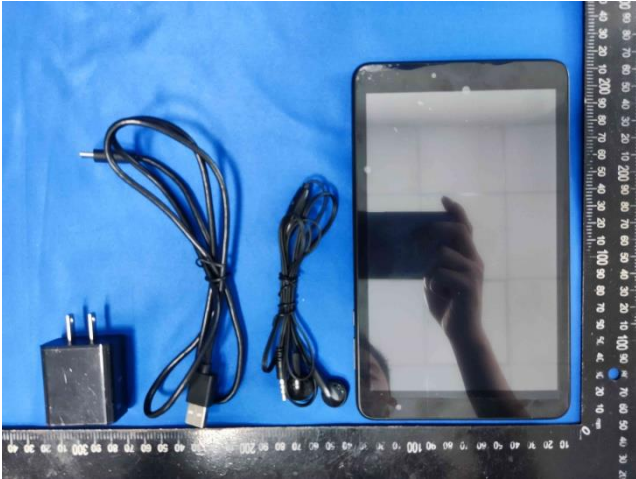

EUT Photos (Model: Elite Octa)

EUT Antenna Locations

SAR Test Setup Photos

Body

Front side (0mm)

Back side(0mm)

Top side(0mm)

Bottom side(0mm)

Left side(0mm)

Right side(0mm)