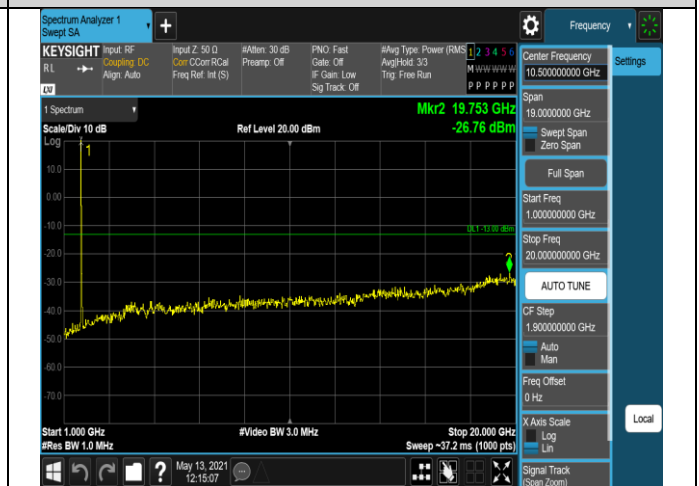

Band4-20MHz-16QAM-20175-1RB#0-Range1:30~1000MHz

Band4-20MHz-16QAM-20175-1RB#0-Range2:1000~2000MHz

Band4-20MHz-16QAM-20300-1RB#0-Range1:30~1000MHz

Band4-20MHz-16QAM-20300-1RB#0-Range2:1000~2000MHz

Band5-1.4MHz-QPSK-20407-1RB#0-Range1:30~1000MHz