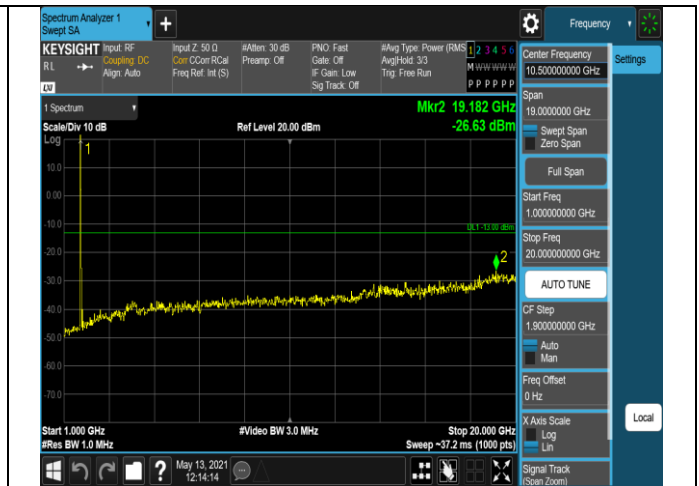

Band4-20MHz-16QAM-20175-1RB#0-Range1:30~1000MHz

Band4-20MHz-16QAM-20175-1RB#0-Range2:1000~2000MHz

Band4-20MHz-16QAM-20300-1RB#0-Range1:30~1000MHz

Band4-20MHz-16QAM-20300-1RB#0-Range2:1000~2000MHz

Band5-1.4MHz-QPSK-20407-1RB#0-Range1:30~1000MHz

Band5-1.4MHz-QPSK-20407-1RB#0-Range2:1000~10000MHz

Band5-1.4MHz-QPSK-20525-1RB#0-Range1:30~10

00MHz

Band5-1.4MHz-QPSK-20525-1RB#0-Range2:1000~10

000MHz

Band5-1.4MHz-QPSK-20643-1RB#0-Range1:30~10

00MHz

Band5-1.4MHz-QPSK-20643-1RB#0-Range2:1000~10