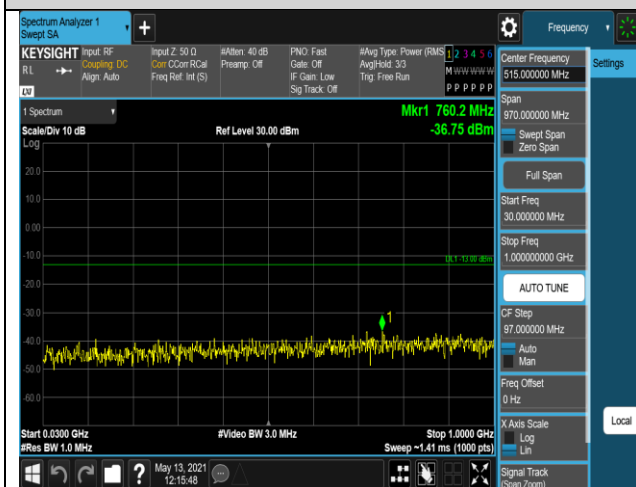

Band4-20MHz-16QAM-20175-1RB#0-Range1:30~1000MHz

Band4-20MHz-16QAM-20175-1RB#0-Range2:1000~2000MHz

Band4-20MHz-16QAM-20300-1RB#0-Range1:30~1000MHz

Band4-20MHz-16QAM-20300-1RB#0-Range2:1000~2000MHz

Band5-1.4MHz-QPSK-20407-1RB#0-Range1:30~1000MHz

Band5-1.4MHz-QPSK-20407-1RB#0-Range2:1000~10000MHz

Band5-1.4MHz-QPSK-20525-1RB#0-Range1:30~10

00MHz

Band5-1.4MHz-QPSK-20525-1RB#0-Range2:1000~10

000MHz

Band5-1.4MHz-QPSK-20643-1RB#0-Range1:30~10

00MHz

Band5-1.4MHz-QPSK-20643-1RB#0-Range2:1000~10