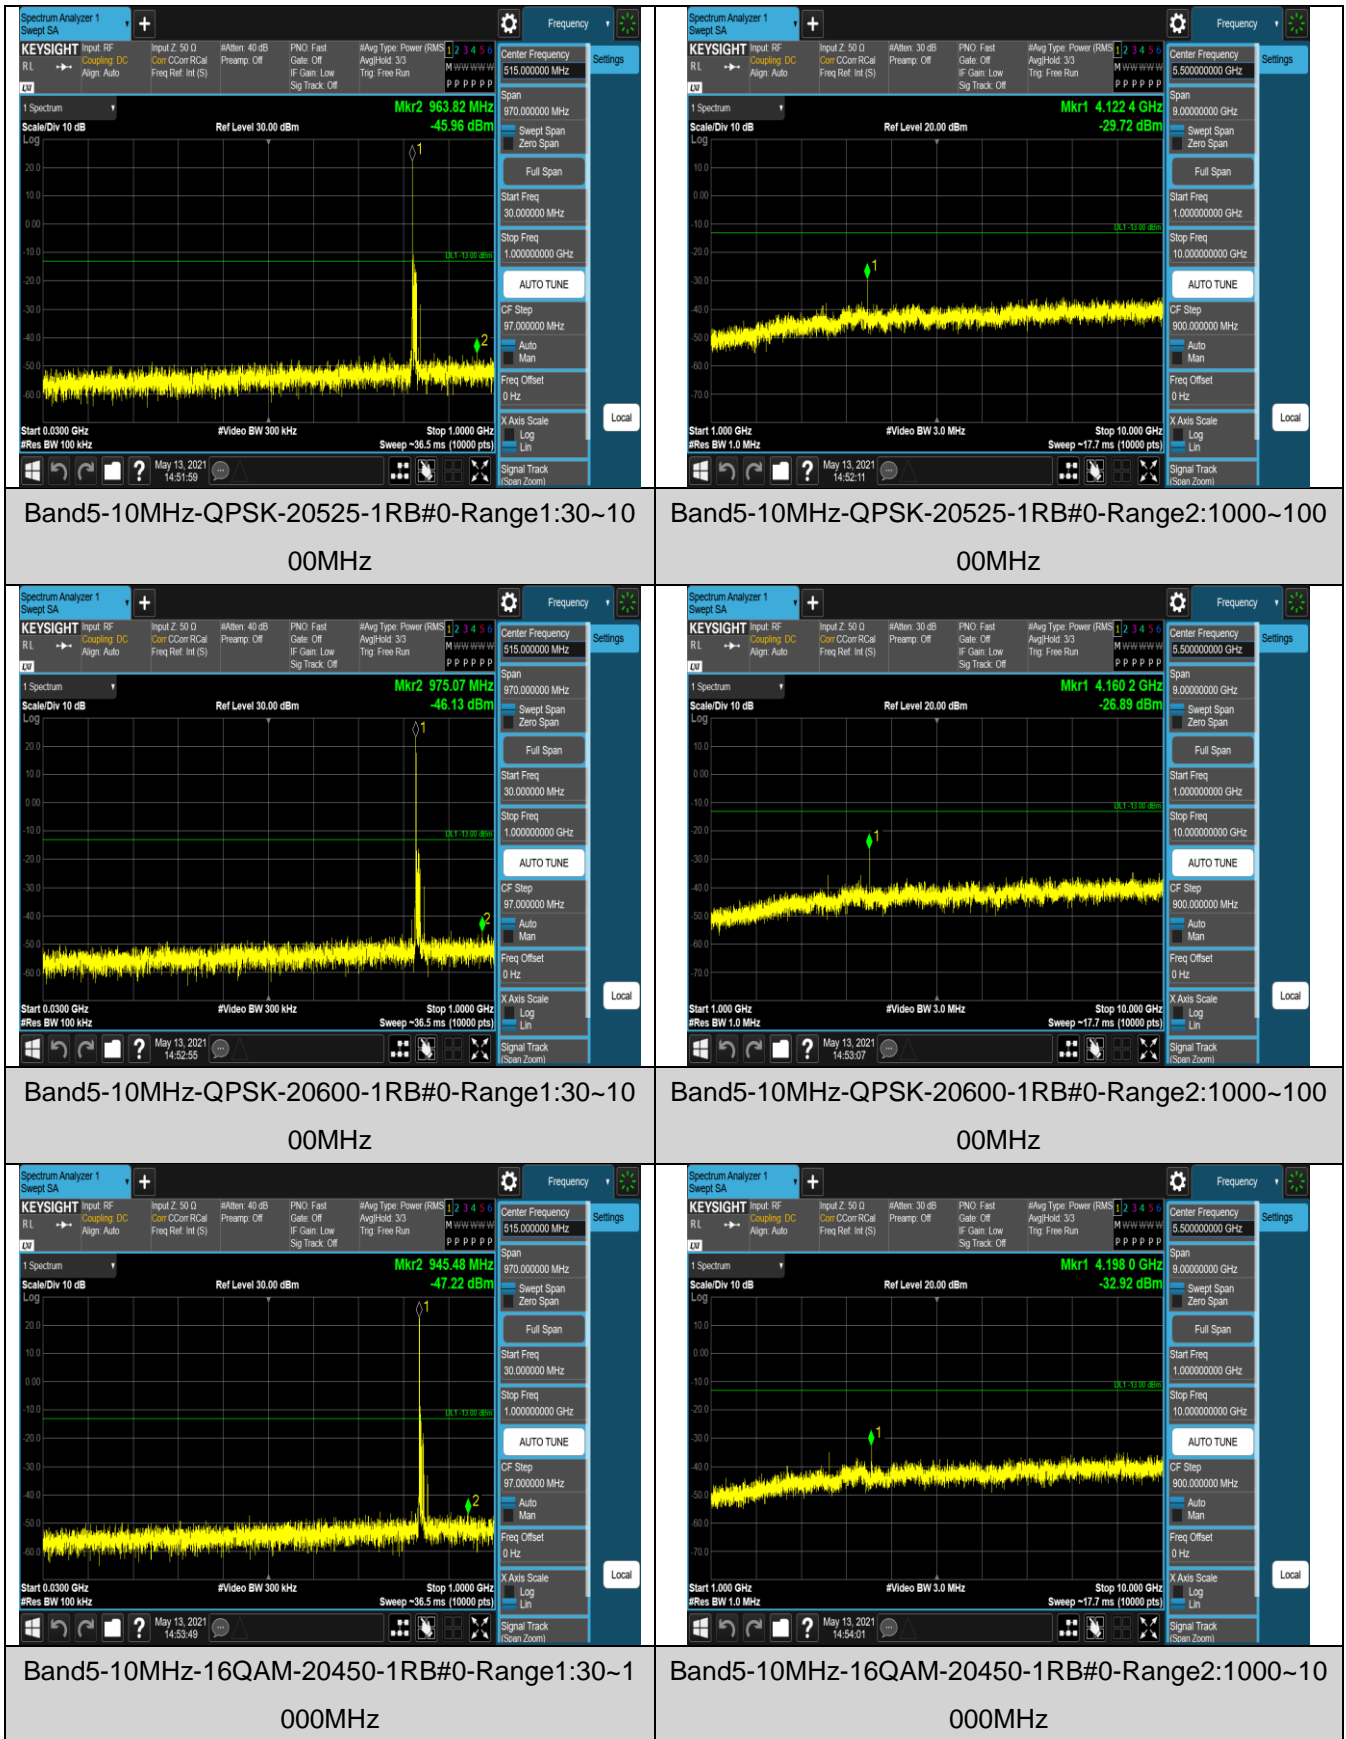

Band4-20MHz-16QAM-20175-1RB#0-Range1:30~1000MHz

Band4-20MHz-16QAM-20175-1RB#0-Range2:1000~2000MHz

Band4-20MHz-16QAM-20300-1RB#0-Range1:30~1000MHz

Band4-20MHz-16QAM-20300-1RB#0-Range2:1000~2000MHz

Band5-1.4MHz-QPSK-20407-1RB#0-Range1:30~1000MHz

Band5-1.4MHz-QPSK-20407-1RB#0-Range2:1000~10000MHz

Band5-1.4MHz-QPSK-20525-1RB#0-Range1:30~10

00MHz

Band5-1.4MHz-QPSK-20525-1RB#0-Range2:1000~10

000MHz

Band5-1.4MHz-QPSK-20643-1RB#0-Range1:30~10

00MHz

Band5-1.4MHz-QPSK-20643-1RB#0-Range2:1000~10

000MHz

Band5-1.4MHz-16QAM-20407-1RB#0-Range1:30~1

000MHz

Band5-1.4MHz-16QAM-20407-1RB#0-Range2:1000~1

0000MHz

Band5-10MHz-QPSK-20525-1RB#0-Range1:30~10

00MHz

Band5-10MHz-QPSK-20525-1RB#0-Range2:1000~100

00MHz

Band5-10MHz-QPSK-20600-1RB#0-Range1:30~10

00MHz

Band5-10MHz-QPSK-20600-1RB#0-Range2:1000~100

00MHz

Band5-10MHz-16QAM-20450-1RB#0-Range1:30~1

000MHz

Band5-10MHz-16QAM-20450-1RB#0-Range2:1000~10