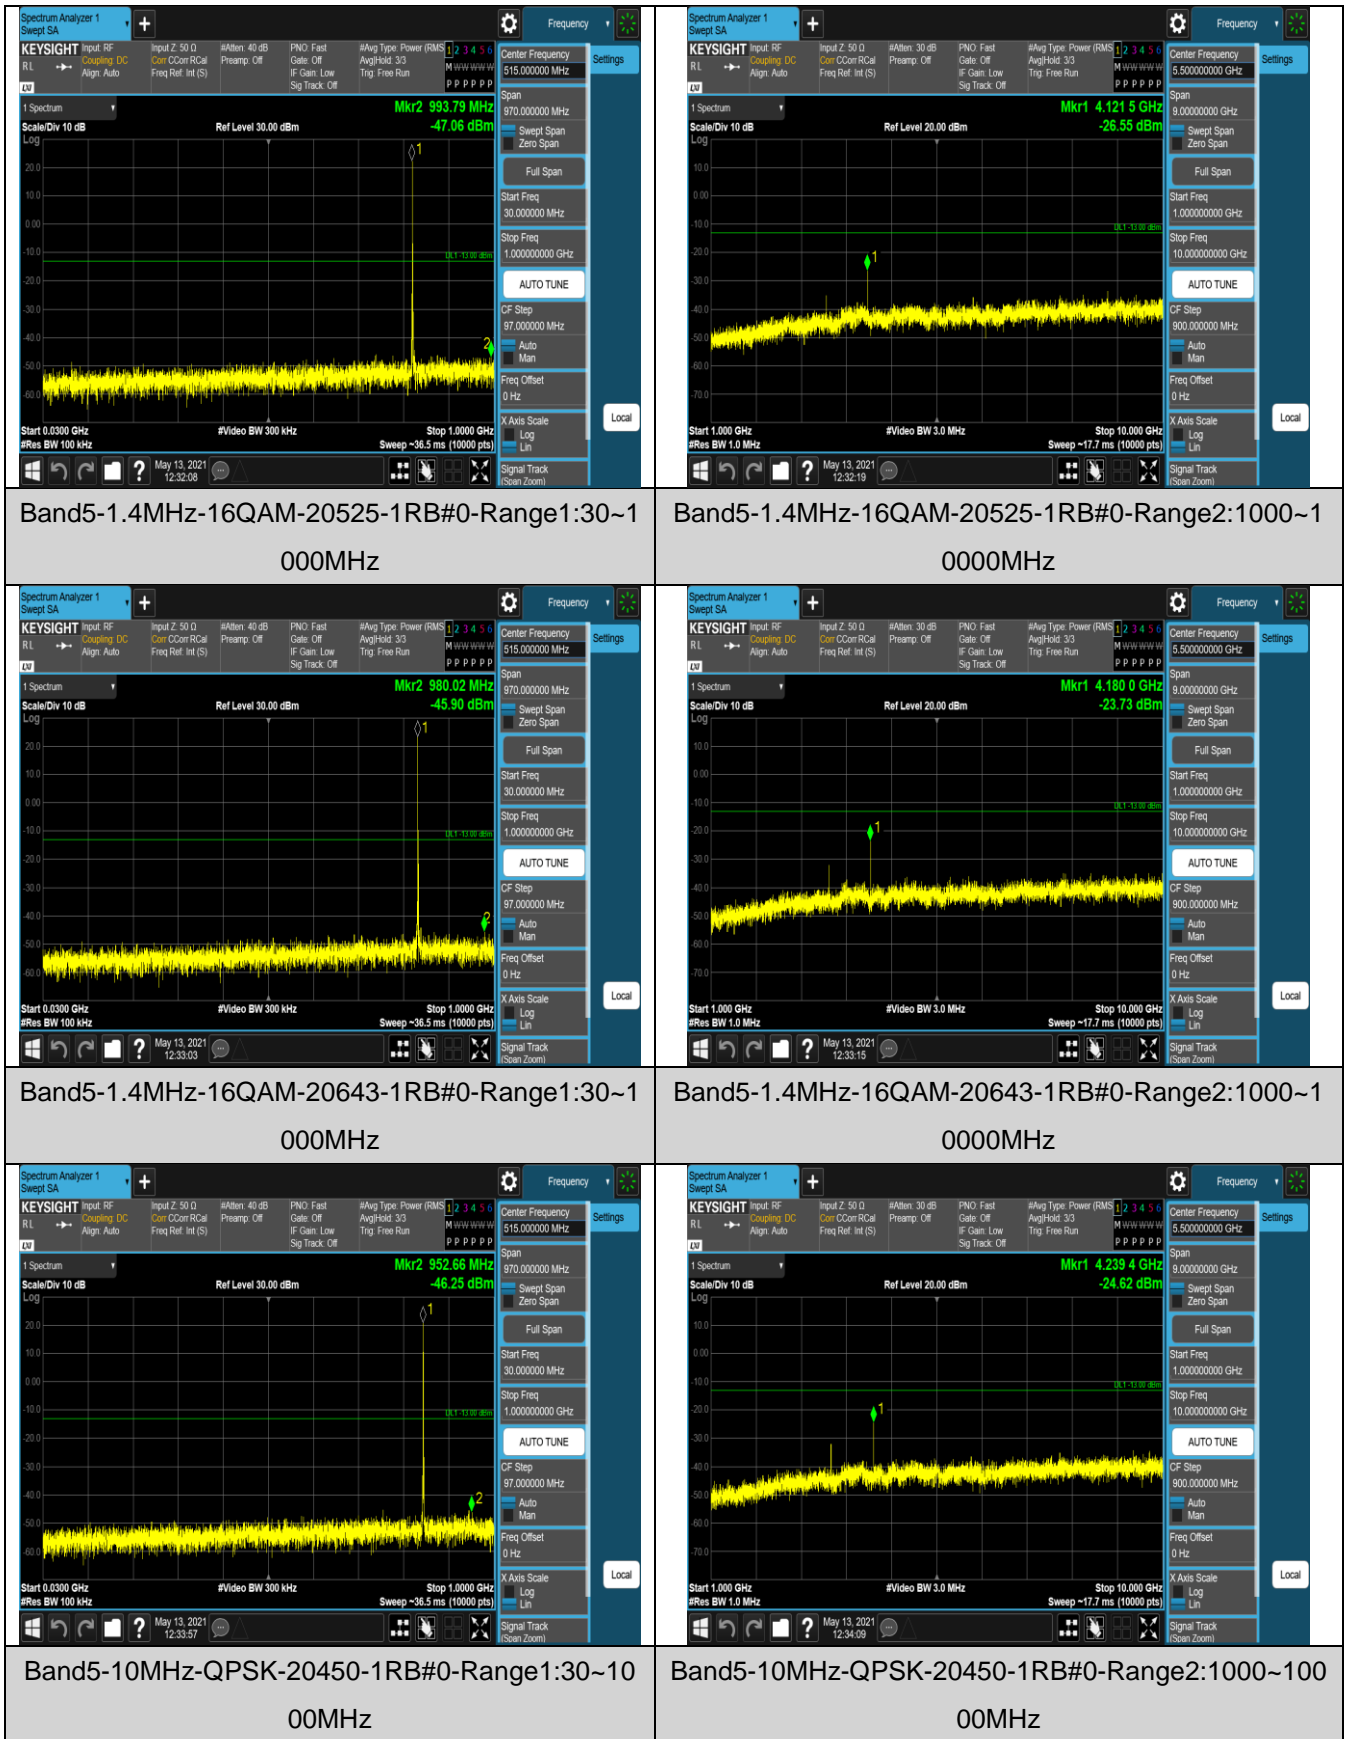

Band4-20MHz-16QAM-20175-1RB#0-Range1:30~1000MHz

Band4-20MHz-16QAM-20175-1RB#0-Range2:1000~2000MHz

Band4-20MHz-16QAM-20300-1RB#0-Range1:30~1000MHz

Band4-20MHz-16QAM-20300-1RB#0-Range2:1000~2000MHz

Band5-1.4MHz-QPSK-20407-1RB#0-Range1:30~1000MHz

Band5-1.4MHz-QPSK-20407-1RB#0-Range2:1000~10000MHz

Band5-1.4MHz-QPSK-20525-1RB#0-Range1:30~10

00MHz

Band5-1.4MHz-QPSK-20525-1RB#0-Range2:1000~10

000MHz

Band5-1.4MHz-QPSK-20643-1RB#0-Range1:30~10

00MHz

Band5-1.4MHz-QPSK-20643-1RB#0-Range2:1000~10

000MHz

Band5-1.4MHz-16QAM-20407-1RB#0-Range1:30~1

000MHz

Band5-1.4MHz-16QAM-20407-1RB#0-Range2:1000~1

0000MHz

Band5-10MHz-QPSK-20525-1RB#0-Range1:30~10

00MHz

Band5-10MHz-QPSK-20525-1RB#0-Range2:1000~100

00MHz

Band5-10MHz-QPSK-20600-1RB#0-Range1:30~10

00MHz

Band5-10MHz-QPSK-20600-1RB#0-Range2:1000~100

00MHz

Band5-10MHz-16QAM-20450-1RB#0-Range1:30~1

000MHz

Band5-10MHz-16QAM-20450-1RB#0-Range2:1000~10