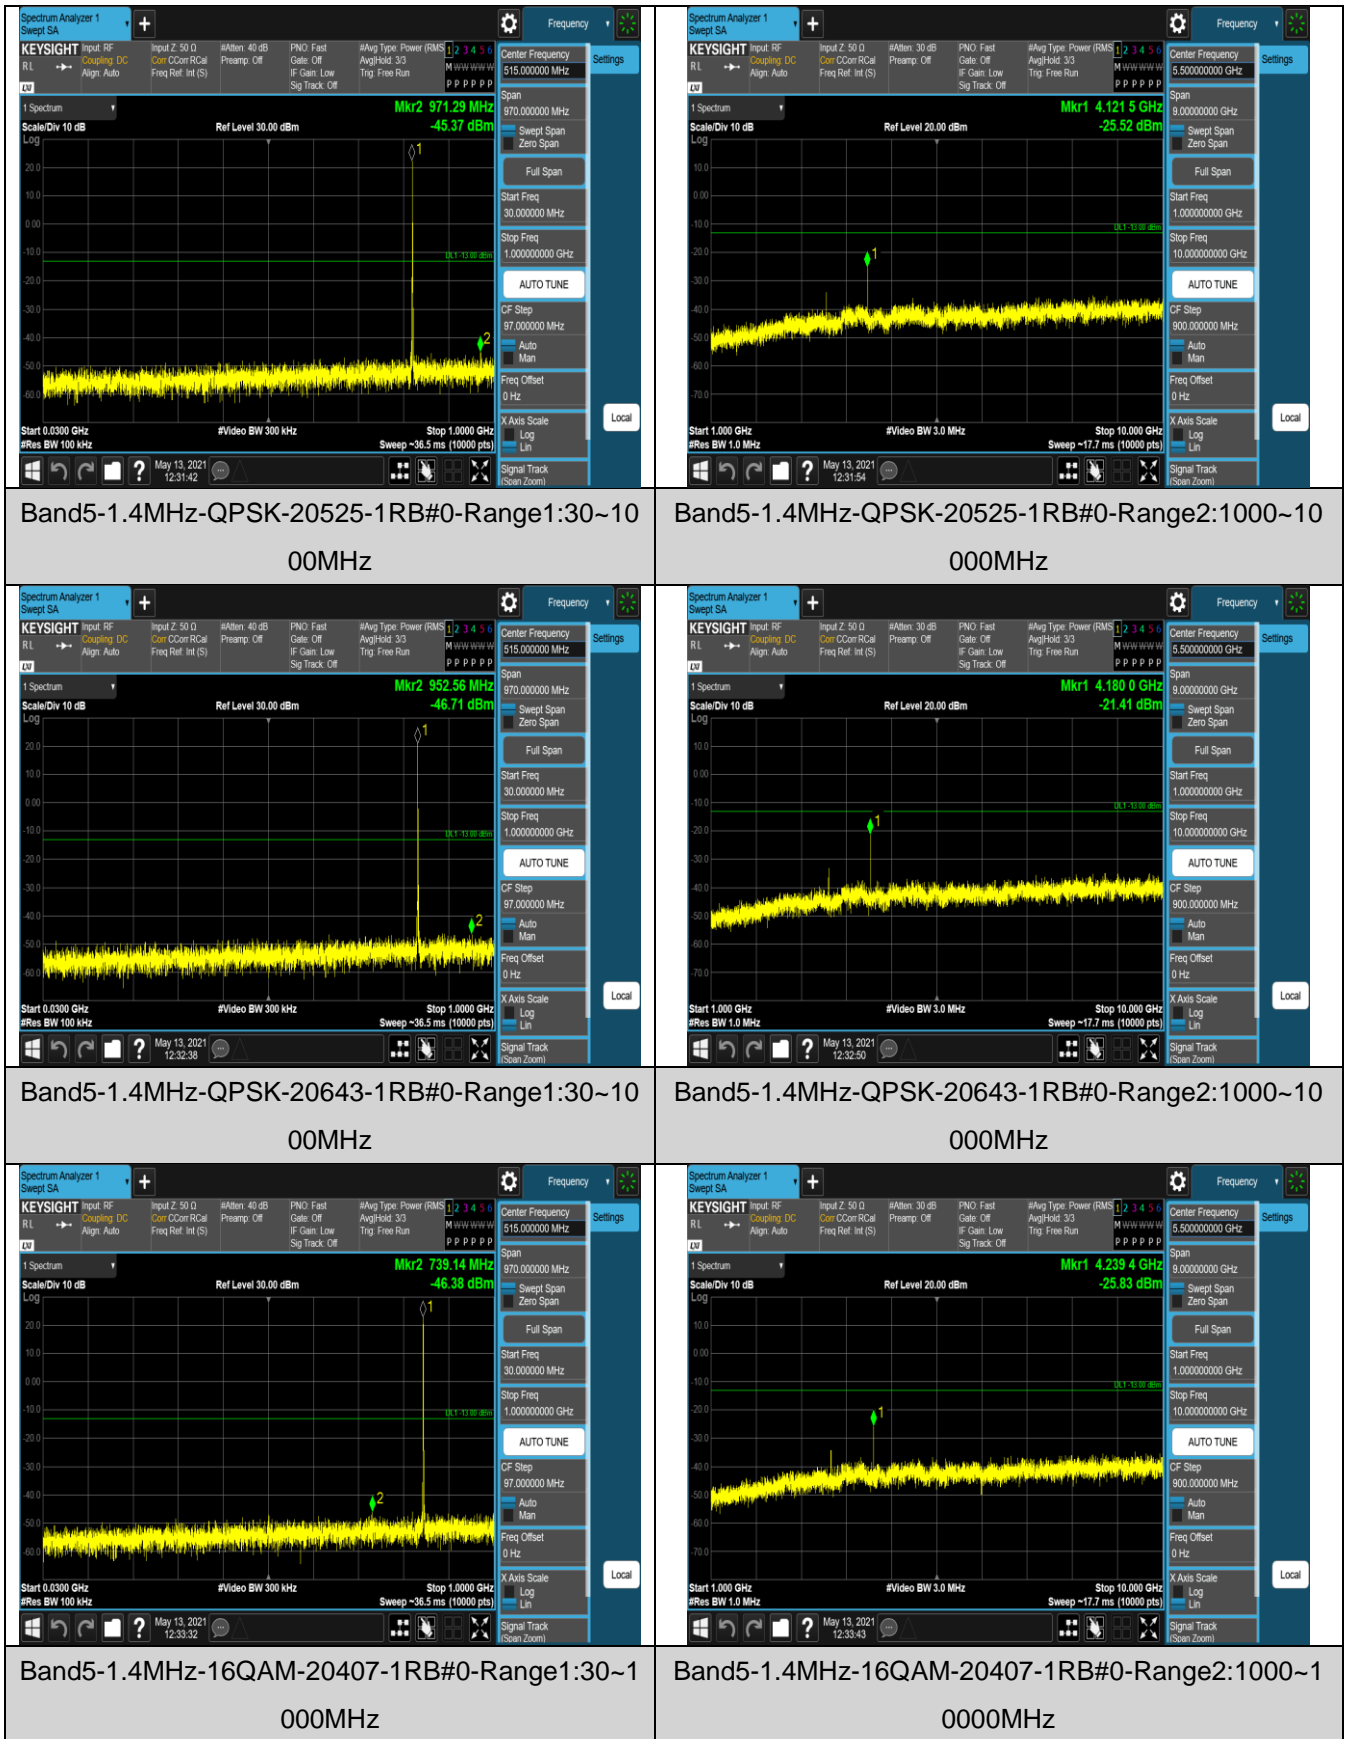

Band4-20MHz-16QAM-20175-1RB#0-Range1:30~1000MHz

Band4-20MHz-16QAM-20175-1RB#0-Range2:1000~2000MHz

Band4-20MHz-16QAM-20300-1RB#0-Range1:30~1000MHz

Band4-20MHz-16QAM-20300-1RB#0-Range2:1000~2000MHz

Band5-1.4MHz-QPSK-20407-1RB#0-Range1:30~1000MHz

Band5-1.4MHz-QPSK-20407-1RB#0-Range2:1000~10000MHz

Band5-1.4MHz-QPSK-20525-1RB#0-Range1:30~10

00MHz

Band5-1.4MHz-QPSK-20525-1RB#0-Range2:1000~10

000MHz

Band5-1.4MHz-QPSK-20643-1RB#0-Range1:30~10

00MHz

Band5-1.4MHz-QPSK-20643-1RB#0-Range2:1000~10

000MHz

Band5-1.4MHz-16QAM-20407-1RB#0-Range1:30~1

000MHz

Band5-1.4MHz-16QAM-20407-1RB#0-Range2:1000~1

0000MHz

Band5-10MHz-QPSK-20525-1RB#0-Range1:30~10

00MHz

Band5-10MHz-QPSK-20525-1RB#0-Range2:1000~100