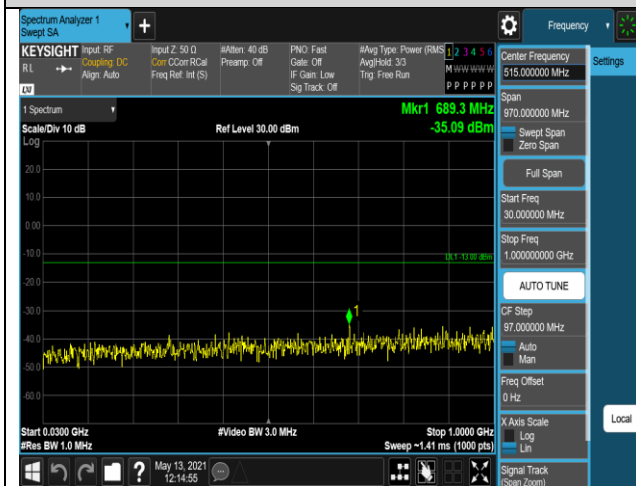

Band4-20MHz-16QAM-20175-1RB#0-Range1:30~1000MHz

Band4-20MHz-16QAM-20175-1RB#0-Range2:1000~2000MHz

Band4-20MHz-16QAM-20300-1RB#0-Range1:30~1000MHz

Band4-20MHz-16QAM-20300-1RB#0-Range2:1000~2000MHz

Band5-1.4MHz-QPSK-20407-1RB#0-Range1:30~1000MHz

Band5-1.4MHz-QPSK-20407-1RB#0-Range2:1000~10000MHz

Band5-1.4MHz-QPSK-20525-1RB#0-Range1:30~10

00MHz

Band5-1.4MHz-QPSK-20525-1RB#0-Range2:1000~10

000MHz

Band5-1.4MHz-QPSK-20643-1RB#0-Range1:30~10

00MHz

Band5-1.4MHz-QPSK-20643-1RB#0-Range2:1000~10