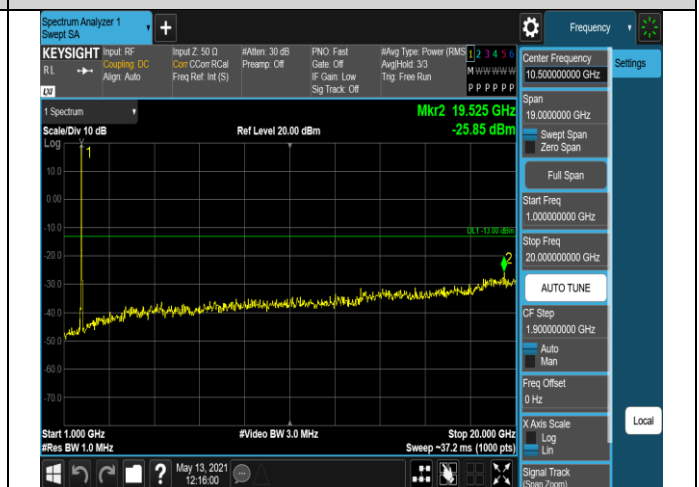

Band4-20MHz-16QAM-20175-1RB#0-Range1:30~1000MHz

Band4-20MHz-16QAM-20175-1RB#0-Range2:1000~2000MHz

Band4-20MHz-16QAM-20300-1RB#0-Range1:30~1000MHz

Band4-20MHz-16QAM-20300-1RB#0-Range2:1000~2000MHz

Band5-1.4MHz-QPSK-20407-1RB#0-Range1:30~1000MHz

Band5-1.4MHz-QPSK-20407-1RB#0-Range2:1000~10000MHz

Band5-1.4MHz-QPSK-20525-1RB#0-Range1:30~10

00MHz

Band5-1.4MHz-QPSK-20525-1RB#0-Range2:1000~10

000MHz

Band5-1.4MHz-QPSK-20643-1RB#0-Range1:30~10

00MHz

Band5-1.4MHz-QPSK-20643-1RB#0-Range2:1000~10