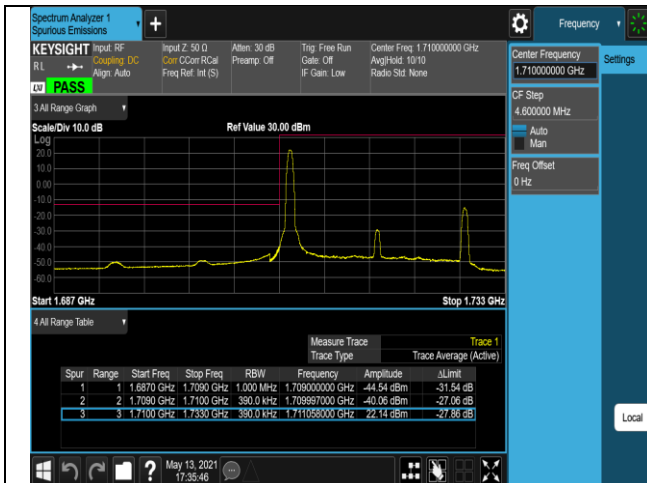

Band66-1.4MHz-16QAM-132665-1RB#5

Band66-1.4MHz-16QAM-132665-6RB#0

Band66-20MHz-QPSK-132072-1RB#0

Band66-20MHz-QPSK-132072-1RB#99

Band66-20MHz-QPSK-132072-100RB#0

Band66-20MHz-QPSK-132572-1RB#0

Band66-20MHz-QPSK-132572-1RB#99