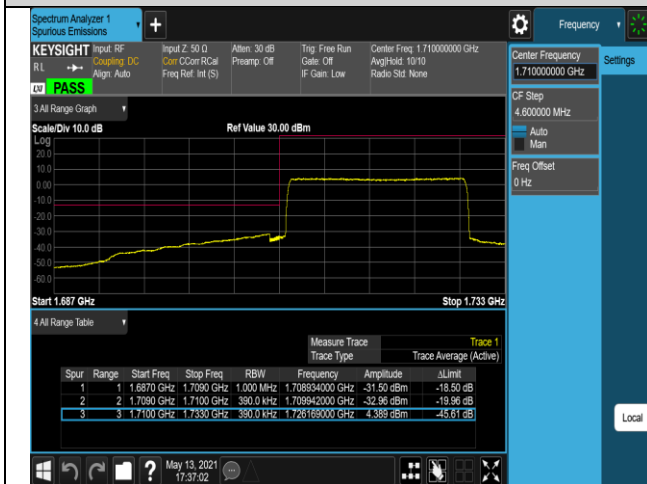

Band66-1.4MHz-16QAM-132665-1RB#5

Band66-1.4MHz-16QAM-132665-6RB#0

Band66-20MHz-QPSK-132072-1RB#0

Band66-20MHz-QPSK-132072-1RB#99

Band66-20MHz-QPSK-132072-100RB#0

Band66-20MHz-QPSK-132572-1RB#0

Band66-20MHz-QPSK-132572-1RB#99

Band66-20MHz-QPSK-132572-100RB#0

Band66-20MHz-16QAM-132072-1RB#0

Band66-20MHz-16QAM-132072-1RB#99

Band66-20MHz-16QAM-132072-100RB#0

Band66-20MHz-16QAM-132572-1RB#0

Band66-20MHz-16QAM-132572-1RB#99

Band66-20MHz-16QAM-132572-100RB#0