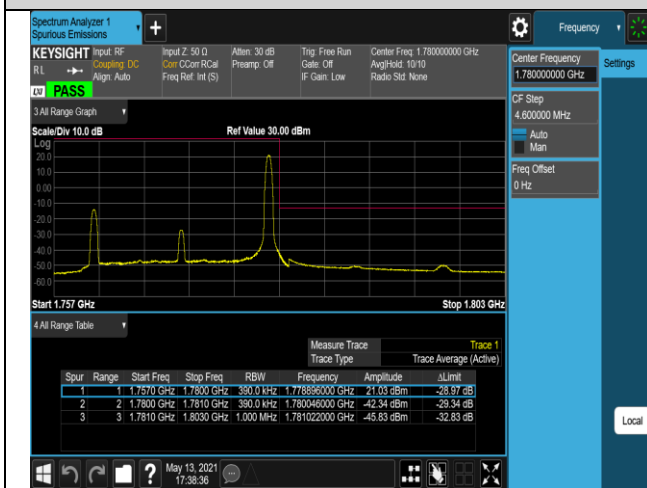

Band66-20MHz-QPSK-132572-100RB#0

Band66-20MHz-16QAM-132072-1RB#0

Band66-20MHz-16QAM-132072-1RB#99

Band66-20MHz-16QAM-132072-100RB#0

Band66-20MHz-16QAM-132572-1RB#0

Band66-20MHz-16QAM-132572-1RB#99

Band66-20MHz-16QAM-132572-100RB#0

## Appendix E: Conducted Spurious Emission