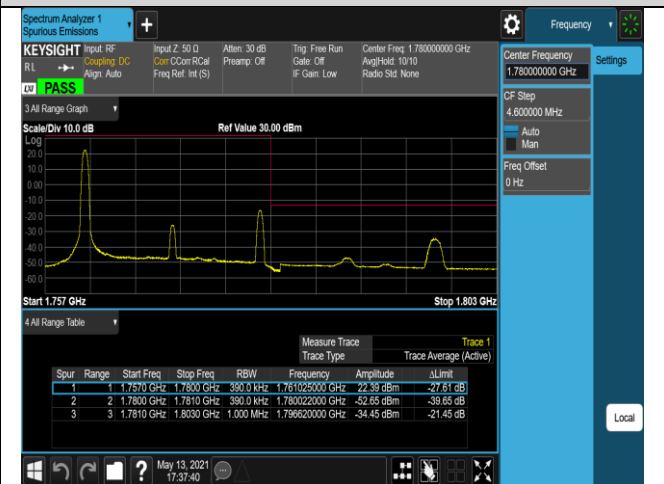

Band66-1.4MHz-16QAM-132665-1RB#5

Band66-1.4MHz-16QAM-132665-6RB#0

Band66-20MHz-QPSK-132072-1RB#0

Band66-20MHz-QPSK-132072-1RB#99

Band66-20MHz-QPSK-132072-100RB#0

Band66-20MHz-QPSK-132572-1RB#0

Band66-20MHz-QPSK-132572-1RB#99