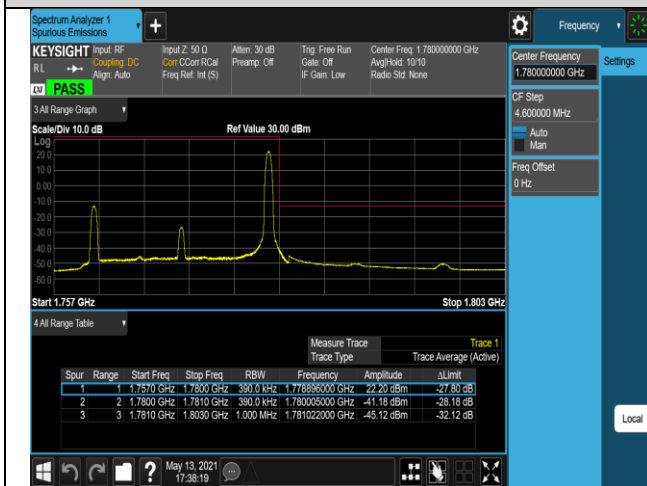

Band66-20MHz-QPSK-132572-1RB#99

Band66-20MHz-16QAM-132072-1RB#0