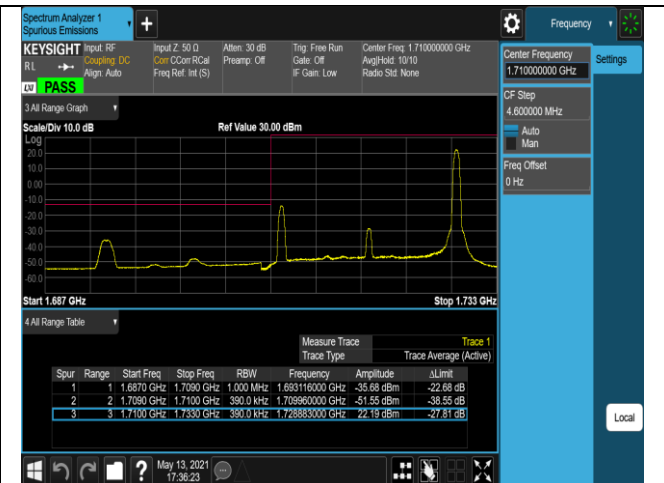

Band66-1.4MHz-16QAM-132665-1RB#5

Band66-1.4MHz-16QAM-132665-6RB#0

Band66-20MHz-QPSK-132072-1RB#0

Band66-20MHz-QPSK-132072-1RB#99

Band66-20MHz-QPSK-132072-100RB#0

Band66-20MHz-QPSK-132572-1RB#0

Band66-20MHz-QPSK-132572-1RB#99