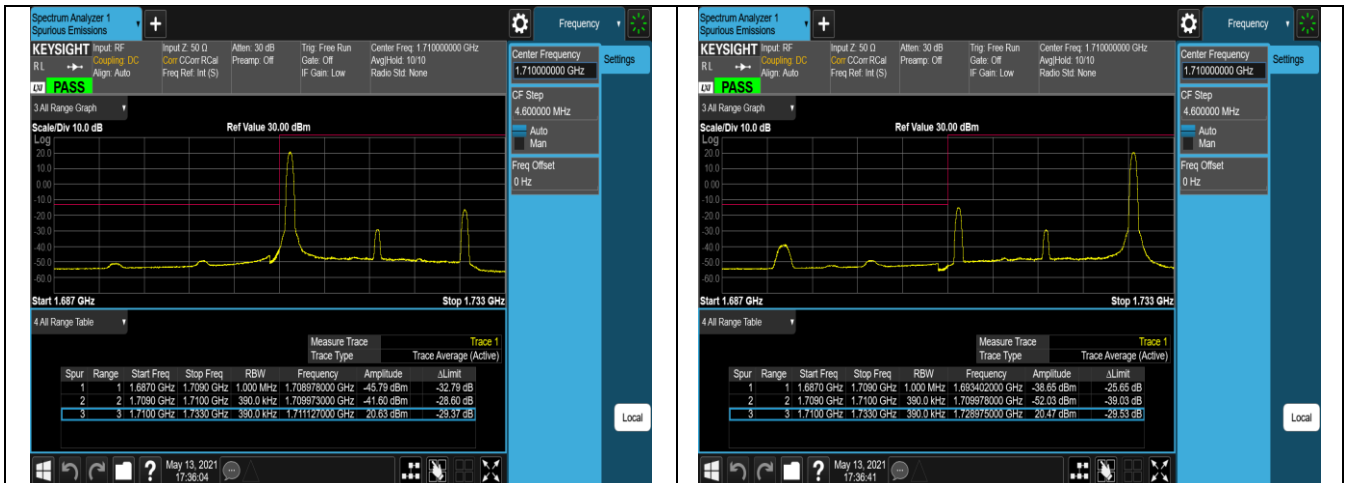

Band66-20MHz-16QAM-132072-1RB#0

Band66-20MHz-16QAM-132072-1RB#99

Band66-20MHz-16QAM-132072-100RB#0

Band66-20MHz-16QAM-132572-1RB#0