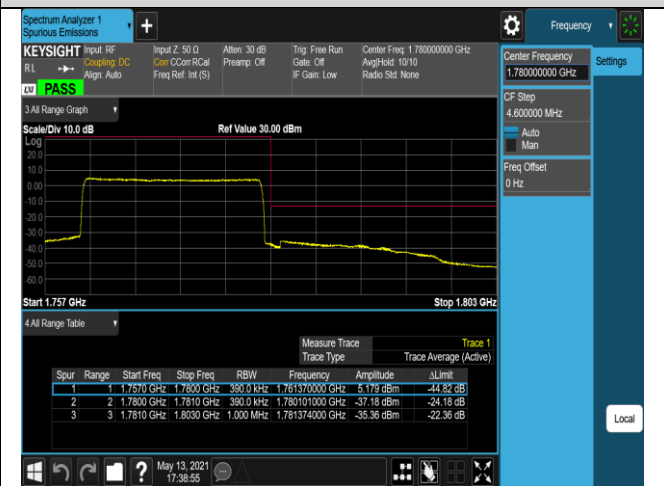

Band66-20MHz-QPSK-132572-100RB#0

Band66-20MHz-16QAM-132072-1RB#99