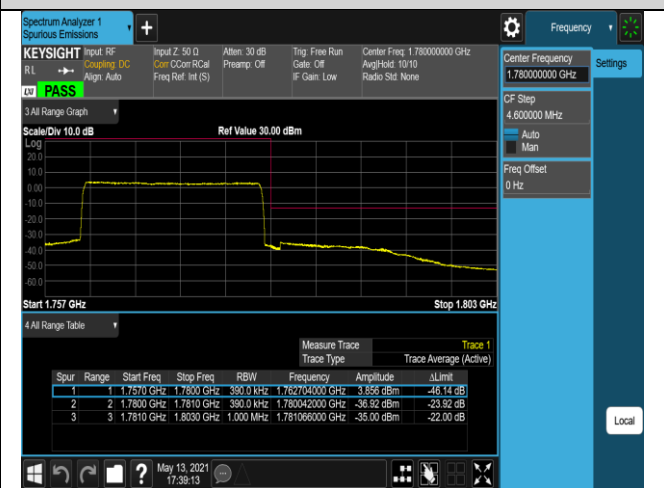

Band66-20MHz-QPSK-132572-100RB#0

Band66-20MHz-16QAM-132072-1RB#0

Band66-20MHz-16QAM-132072-1RB#99

Band66-20MHz-16QAM-132072-100RB#0

Band66-20MHz-16QAM-132572-1RB#0

Band66-20MHz-16QAM-132572-1RB#99

Band66-20MHz-16QAM-132572-100RB#0

## Appendix E: Conducted Spurious Emission