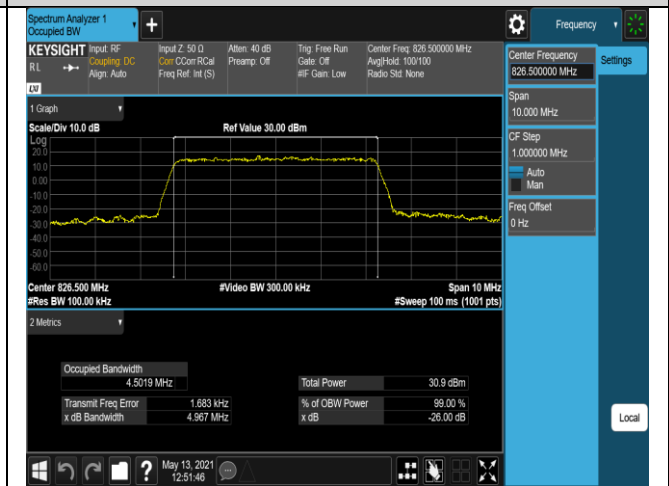

Band5-5MHz-QPSK-20425-25RB#0

Band5-5MHz-QPSK-20525-25RB#0

Band5-5MHz-QPSK-20625-25RB#0

Band5-5MHz-16QAM-20425-25RB#0

Band5-5MHz-16QAM-20525-25RB#0

Band5-5MHz-16QAM-20625-25RB#0

Band5-10MHz-QPSK-20450-50RB#0