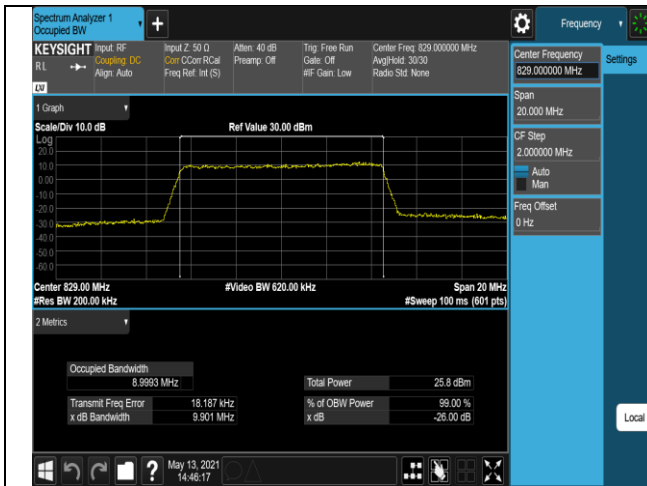

Band5-10MHz-QPSK-20450-50RB#0

Band5-10MHz-QPSK-20600-50RB#0