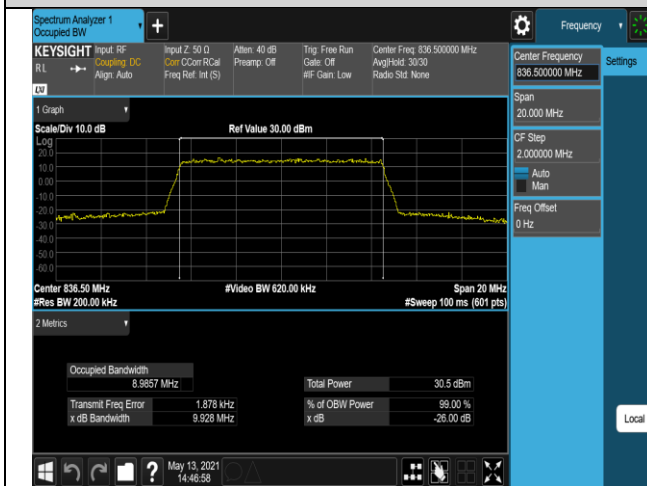

Band5-10MHz-QPSK-20525-50RB#0

Band5-10MHz-QPSK-20600-50RB#0

Band5-10MHz-16QAM-20450-50RB#0

Band5-10MHz-16QAM-20525-50RB#0

Band5-10MHz-16QAM-20600-50RB#0

Band12-1.4MHz-QPSK-23017-6RB#0

Band12-1.4MHz-QPSK-23095-6RB#0