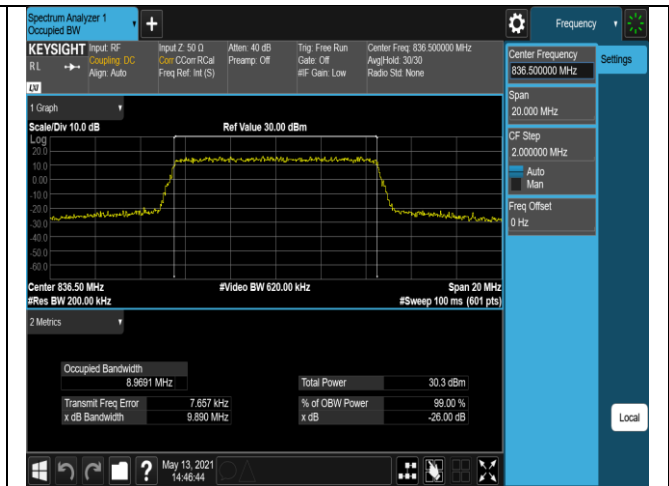

Band5-10MHz-QPSK-20525-50RB#0

Band5-10MHz-16QAM-20450-50RB#0