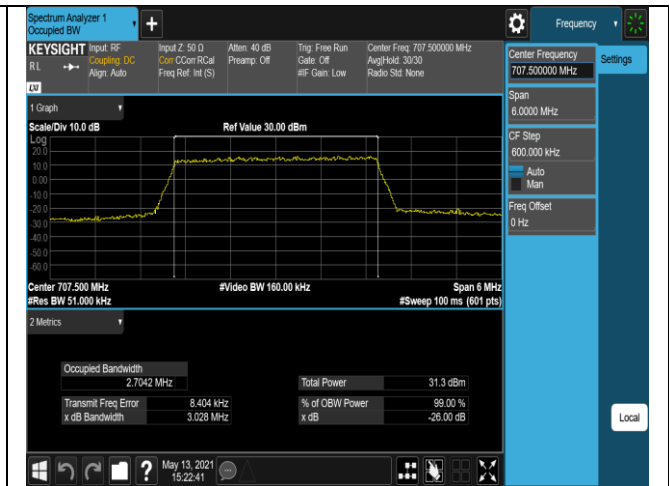

Band12-1.4MHz-QPSK-23173-6RB#0

Band12-1.4MHz-16QAM-23017-6RB#0

Band12-1.4MHz-16QAM-23095-6RB#0

Band12-1.4MHz-16QAM-23173-6RB#0

Band12-3MHz-QPSK-23025-15RB#0

Band12-3MHz-QPSK-23095-15RB#0

Band12-3MHz-QPSK-23165-15RB#0