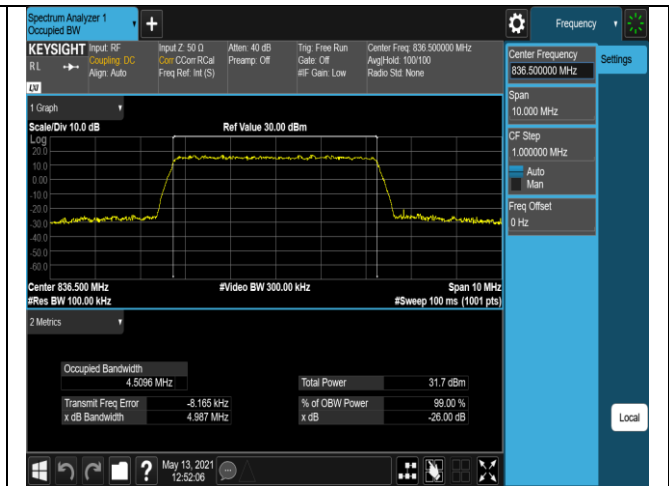

Band5-5MHz-QPSK-20525-25RB#0

Band5-5MHz-16QAM-20425-25RB#0