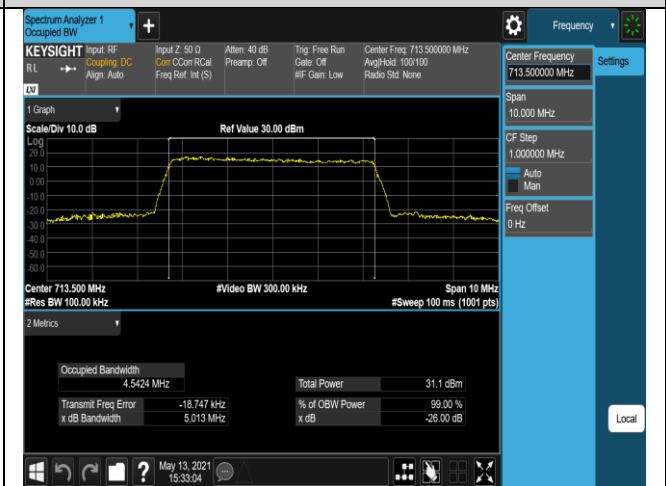

Band12-5MHz-16QAM-23155-25RB#0

Band12-10MHz-QPSK-23095-50RB#0