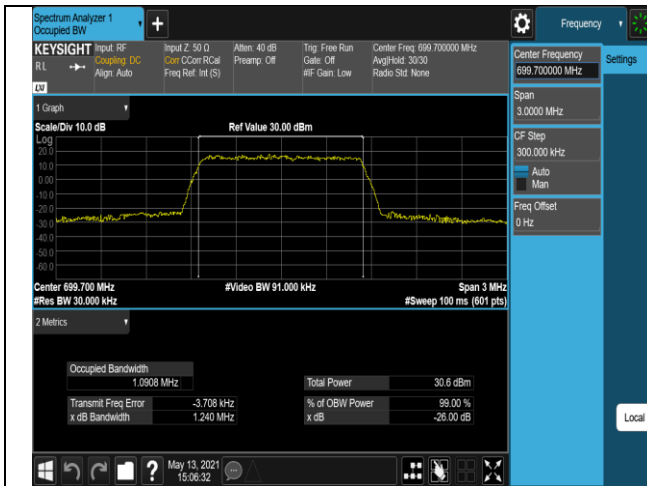

Band5-10MHz-QPSK-20525-50RB#0

Band5-10MHz-QPSK-20600-50RB#0

Band5-10MHz-16QAM-20450-50RB#0

Band5-10MHz-16QAM-20525-50RB#0

Band5-10MHz-16QAM-20600-50RB#0

Band12-1.4MHz-QPSK-23017-6RB#0

Band12-1.4MHz-QPSK-23095-6RB#0