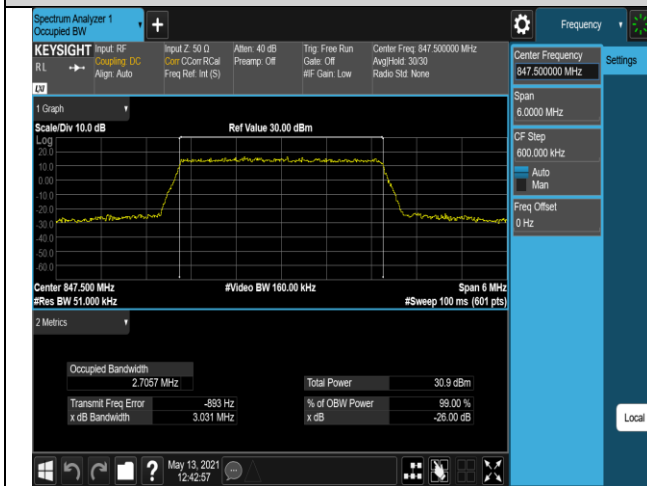

Band5-1.4MHz-16QAM-20643-6RB#0

Band5-3MHz-QPSK-20415-15RB#0

Band5-3MHz-QPSK-20525-15RB#0

Band5-3MHz-QPSK-20635-15RB#0

Band5-3MHz-16QAM-20415-15RB#0

Band5-3MHz-16QAM-20525-15RB#0

Band5-3MHz-16QAM-20635-15RB#0