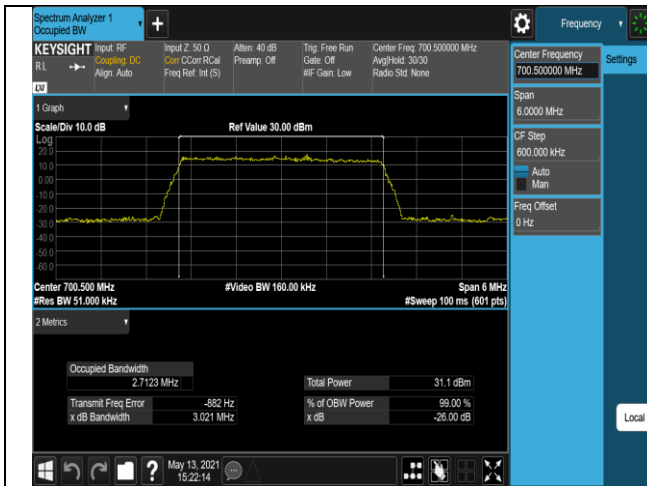

Band12-1.4MHz-QPSK-23173-6RB#0

Band12-1.4MHz-16QAM-23017-6RB#0

Band12-1.4MHz-16QAM-23095-6RB#0

Band12-1.4MHz-16QAM-23173-6RB#0

Band12-3MHz-QPSK-23025-15RB#0

Band12-3MHz-QPSK-23095-15RB#0

Band12-3MHz-QPSK-23165-15RB#0