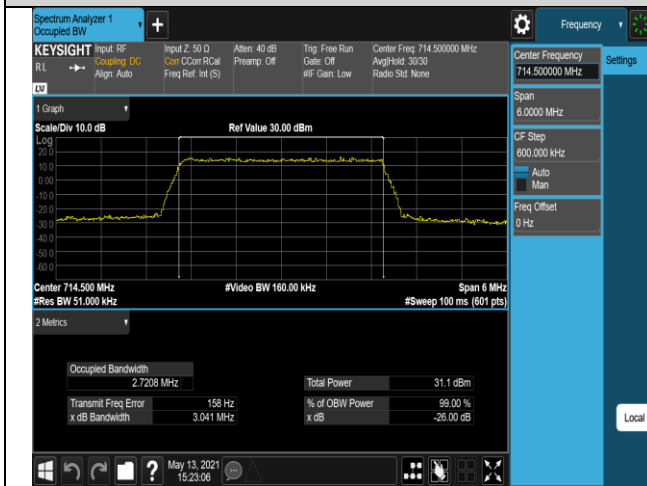

Band12-3MHz-QPSK-23165-15RB#0

Band12-3MHz-16QAM-23095-15RB#0