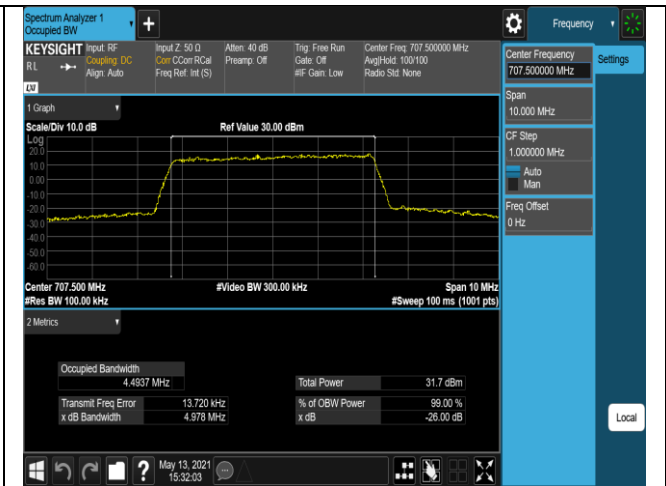

Band12-3MHz-16QAM-23025-15RB#0

Band12-3MHz-16QAM-23095-15RB#0

Band12-3MHz-16QAM-23165-15RB#0

Band12-5MHz-QPSK-23035-25RB#0

Band12-5MHz-QPSK-23095-25RB#0

Band12-5MHz-QPSK-23155-25RB#0

Band12-5MHz-16QAM-23035-25RB#0