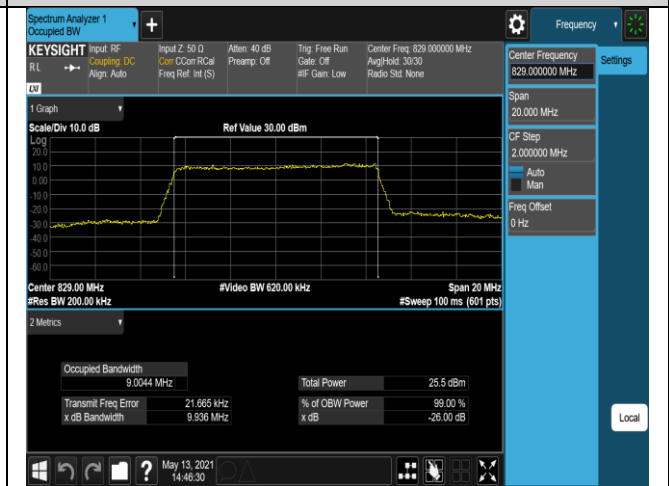

Band5-10MHz-QPSK-20525-50RB#0

Band5-10MHz-QPSK-20600-50RB#0

Band5-10MHz-16QAM-20450-50RB#0

Band5-10MHz-16QAM-20525-50RB#0

Band5-10MHz-16QAM-20600-50RB#0

Band12-1.4MHz-QPSK-23017-6RB#0

Band12-1.4MHz-QPSK-23095-6RB#0