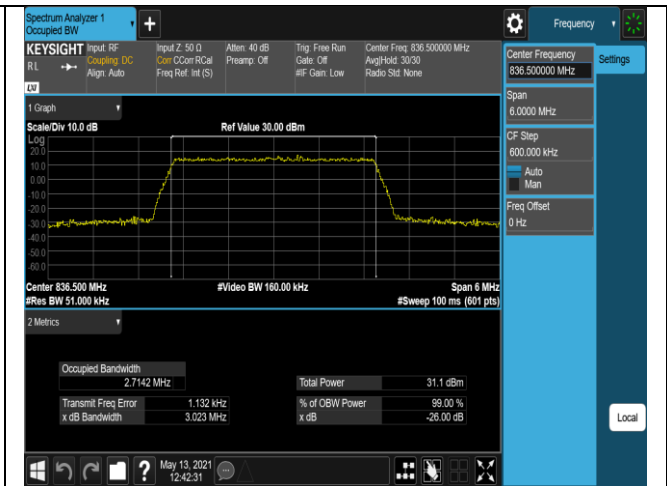

Band5-1.4MHz-16QAM-20643-6RB#0

Band5-3MHz-QPSK-20415-15RB#0

Band5-3MHz-QPSK-20525-15RB#0

Band5-3MHz-QPSK-20635-15RB#0

Band5-3MHz-16QAM-20415-15RB#0

Band5-3MHz-16QAM-20525-15RB#0

Band5-3MHz-16QAM-20635-15RB#0