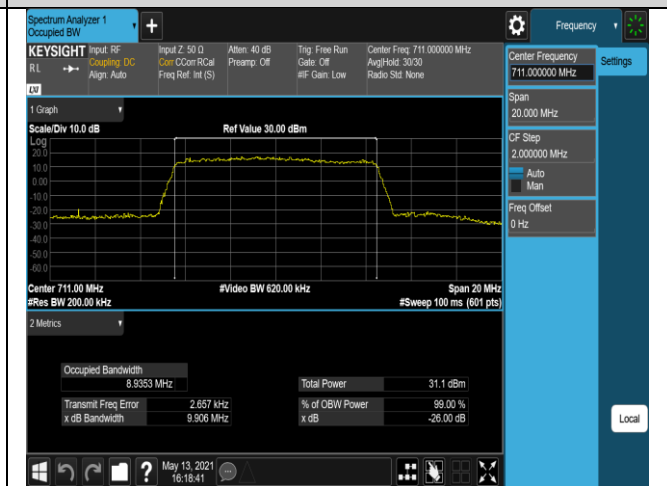

Band66-1.4MHz-QPSK-132322-6RB#0