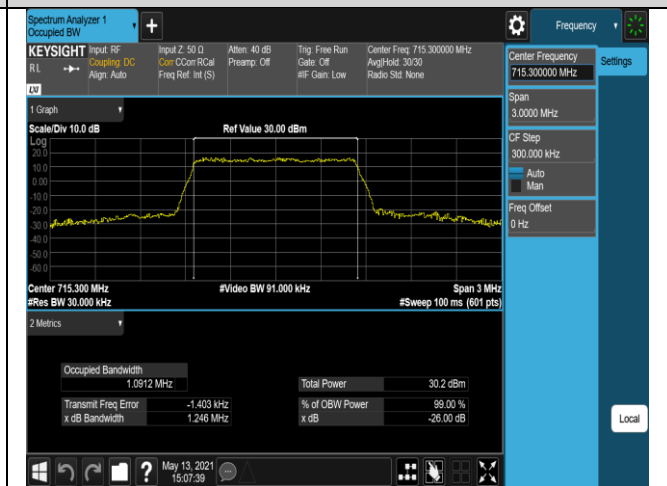

Band12-1.4MHz-QPSK-23173-6RB#0

Band12-1.4MHz-16QAM-23017-6RB#0

Band12-1.4MHz-16QAM-23095-6RB#0

Band12-1.4MHz-16QAM-23173-6RB#0

Band12-3MHz-QPSK-23025-15RB#0

Band12-3MHz-QPSK-23095-15RB#0

Band12-3MHz-QPSK-23165-15RB#0