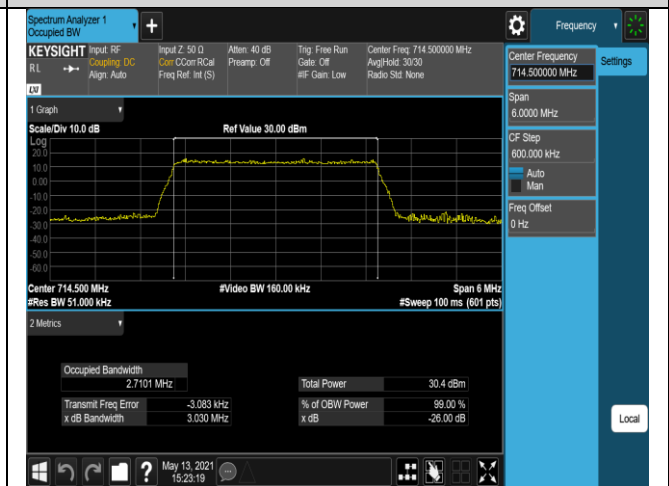

Band12-3MHz-16QAM-23025-15RB#0

Band12-3MHz-16QAM-23095-15RB#0

Band12-3MHz-16QAM-23165-15RB#0

Band12-5MHz-QPSK-23035-25RB#0

Band12-5MHz-QPSK-23095-25RB#0

Band12-5MHz-QPSK-23155-25RB#0

Band12-5MHz-16QAM-23035-25RB#0