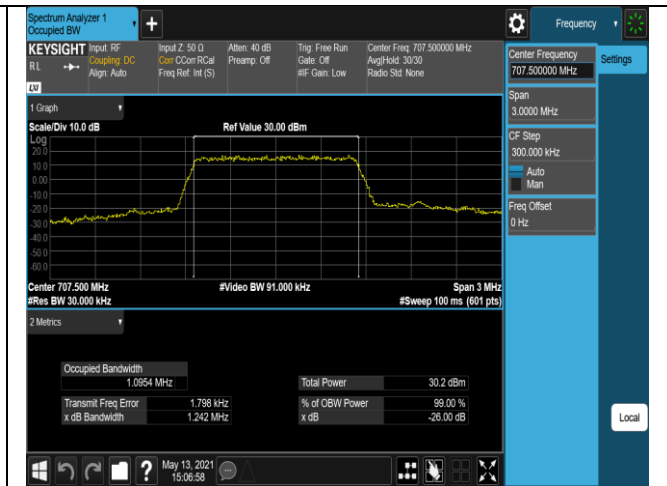

Band12-1.4MHz-QPSK-23095-6RB#0

Band12-1.4MHz-16QAM-23017-6RB#0