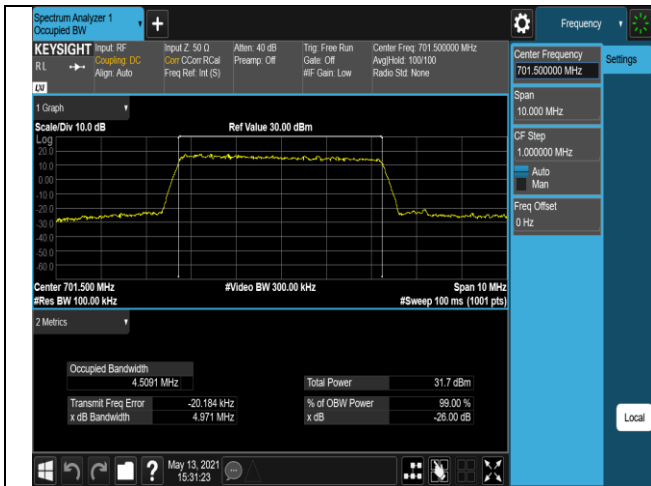

Band12-3MHz-16QAM-23025-15RB#0

Band12-3MHz-16QAM-23095-15RB#0

Band12-3MHz-16QAM-23165-15RB#0

Band12-5MHz-QPSK-23035-25RB#0

Band12-5MHz-QPSK-23095-25RB#0

Band12-5MHz-QPSK-23155-25RB#0

Band12-5MHz-16QAM-23035-25RB#0