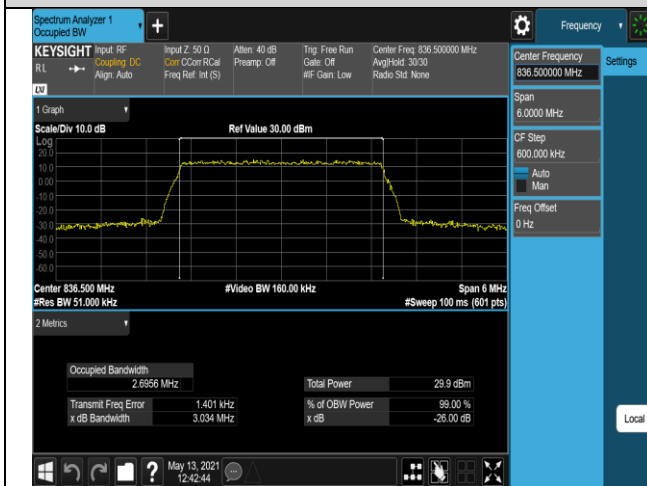

Band5-1.4MHz-16QAM-20643-6RB#0

Band5-3MHz-QPSK-20415-15RB#0

Band5-3MHz-QPSK-20525-15RB#0

Band5-3MHz-QPSK-20635-15RB#0

Band5-3MHz-16QAM-20415-15RB#0

Band5-3MHz-16QAM-20525-15RB#0

Band5-3MHz-16QAM-20635-15RB#0