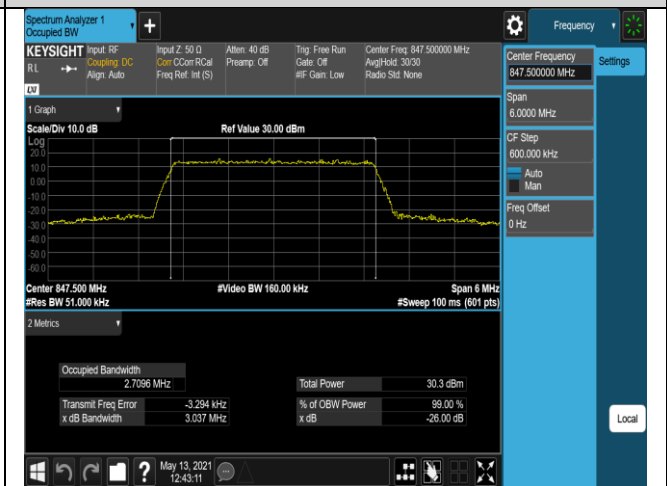

Band5-3MHz-16QAM-20635-15RB#0

Band5-5MHz-QPSK-20525-25RB#0