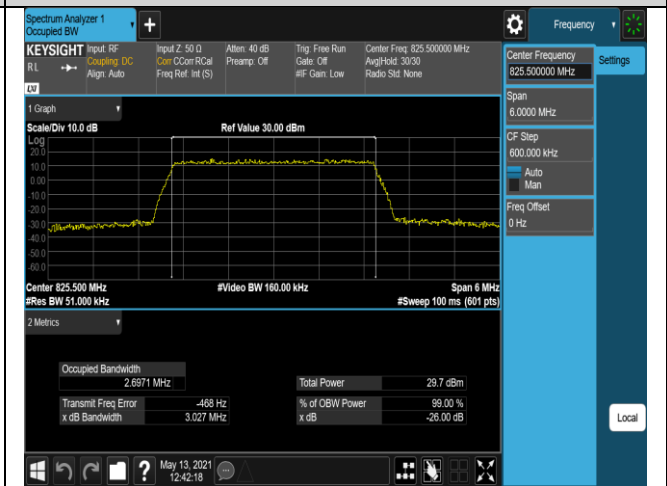

Band5-1.4MHz-16QAM-20643-6RB#0

Band5-3MHz-QPSK-20415-15RB#0

Band5-3MHz-QPSK-20525-15RB#0

Band5-3MHz-QPSK-20635-15RB#0

Band5-3MHz-16QAM-20415-15RB#0

Band5-3MHz-16QAM-20525-15RB#0

Band5-3MHz-16QAM-20635-15RB#0