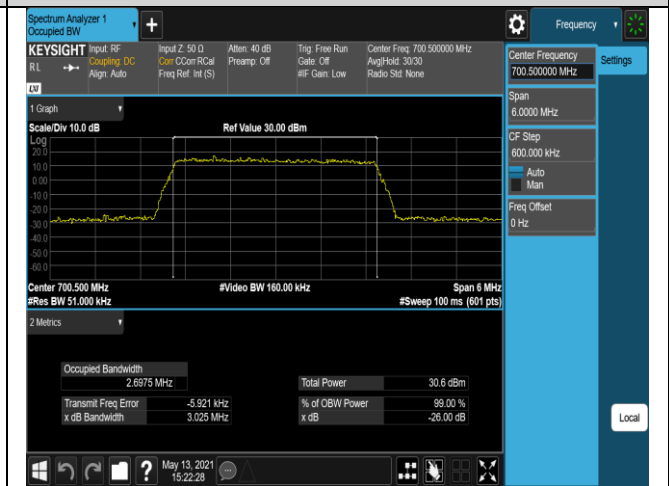

Band12-3MHz-16QAM-23025-15RB#0

Band12-3MHz-16QAM-23165-15RB#0