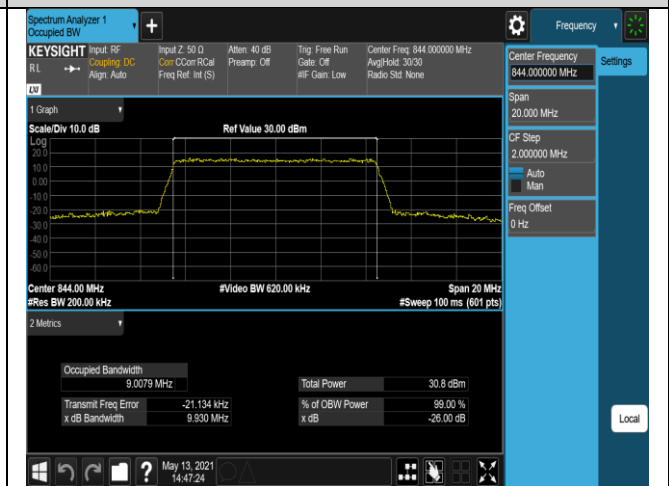

Band5-10MHz-QPSK-20525-50RB#0

Band5-10MHz-QPSK-20600-50RB#0

Band5-10MHz-16QAM-20450-50RB#0

Band5-10MHz-16QAM-20525-50RB#0

Band5-10MHz-16QAM-20600-50RB#0

Band12-1.4MHz-QPSK-23017-6RB#0

Band12-1.4MHz-QPSK-23095-6RB#0