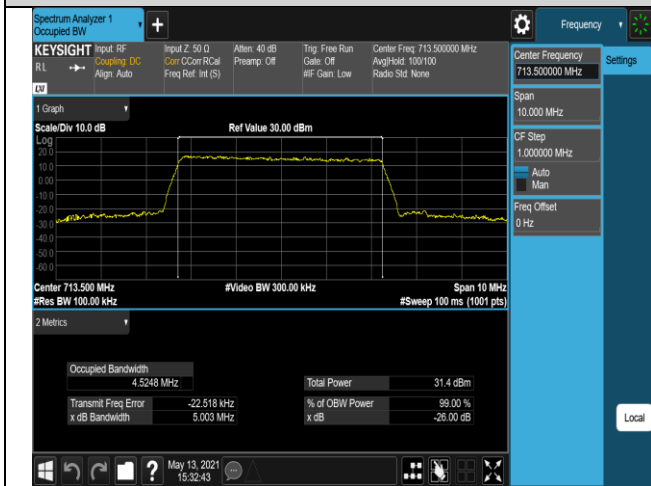

Band12-3MHz-16QAM-23025-15RB#0

Band12-3MHz-16QAM-23095-15RB#0

Band12-3MHz-16QAM-23165-15RB#0

Band12-5MHz-QPSK-23035-25RB#0

Band12-5MHz-QPSK-23095-25RB#0

Band12-5MHz-QPSK-23155-25RB#0

Band12-5MHz-16QAM-23035-25RB#0