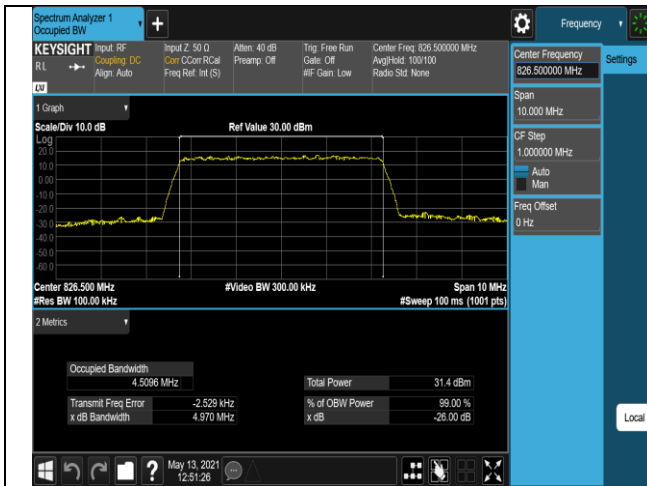

Band5-5MHz-QPSK-20425-25RB#0

Band5-5MHz-QPSK-20625-25RB#0