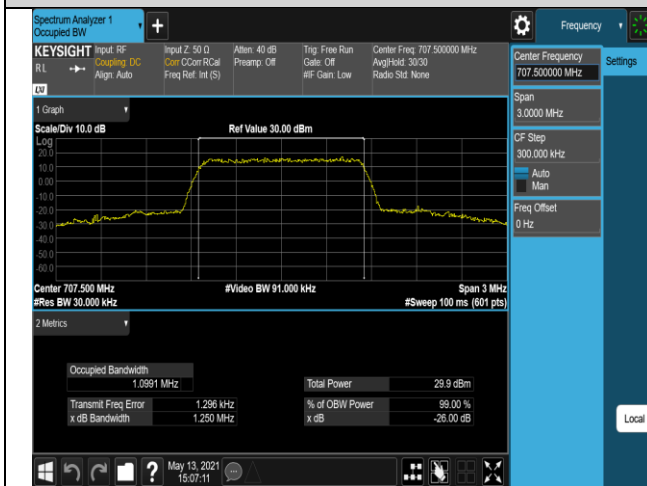

Band12-1.4MHz-QPSK-23173-6RB#0

Band12-1.4MHz-16QAM-23017-6RB#0

Band12-1.4MHz-16QAM-23095-6RB#0

Band12-1.4MHz-16QAM-23173-6RB#0

Band12-3MHz-QPSK-23025-15RB#0

Band12-3MHz-QPSK-23095-15RB#0

Band12-3MHz-QPSK-23165-15RB#0