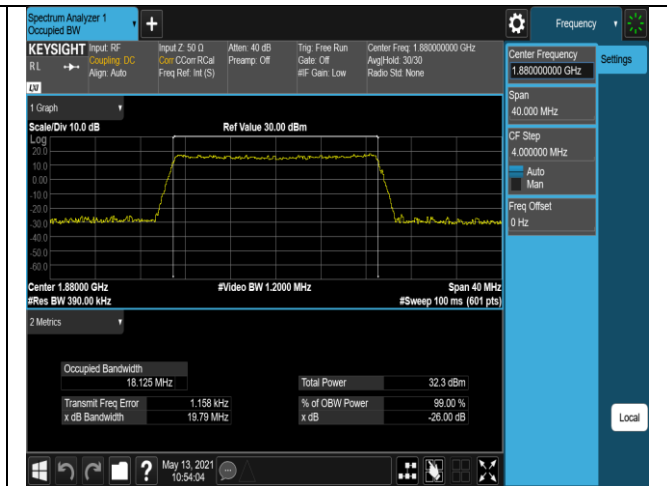

Band2-15MHz-16QAM-18900-75RB#0

Band2-15MHz-16QAM-19125-75RB#0

Band2-20MHz-QPSK-18700-100RB#0

Band2-20MHz-QPSK-18900-100RB#0

Band2-20MHz-QPSK-19100-100RB#0

Band2-20MHz-16QAM-18700-100RB#0

Band2-20MHz-16QAM-18900-100RB#0