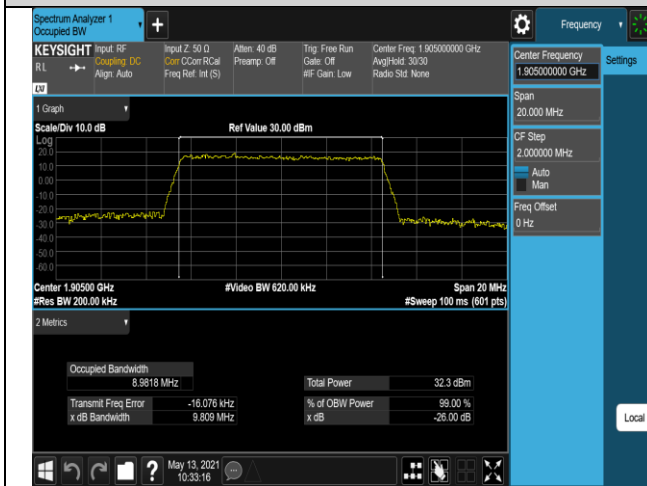

Band2-10MHz-16QAM-18900-50RB#0