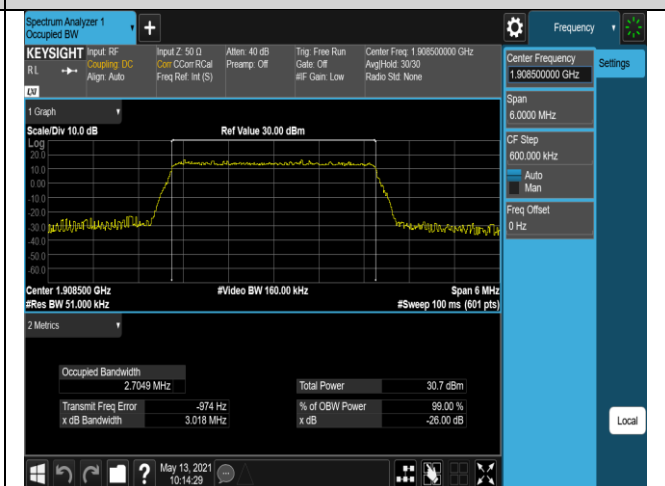

Test Graphs

Band2-3MHz-QPSK-19185-15RB#0

Band2-3MHz-16QAM-18615-15RB#0

Band2-3MHz-16QAM-18900-15RB#0

Band2-3MHz-16QAM-19185-15RB#0

Band2-5MHz-QPSK-18625-25RB#0

Band2-5MHz-QPSK-18900-25RB#0

Band2-10MHz-QPSK-19150-50RB#0