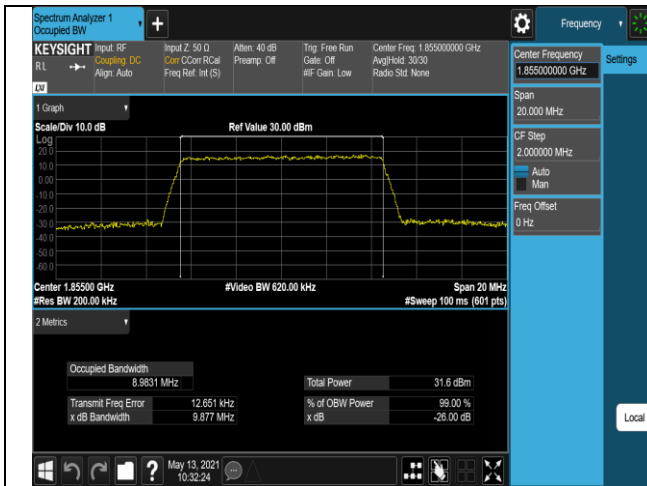

Test Graphs

Band2-3MHz-QPSK-19185-15RB#0

Band2-3MHz-16QAM-18615-15RB#0

Band2-3MHz-16QAM-18900-15RB#0

Band2-3MHz-16QAM-19185-15RB#0

Band2-5MHz-QPSK-18625-25RB#0

Band2-5MHz-QPSK-18900-25RB#0

Band2-10MHz-QPSK-19150-50RB#0