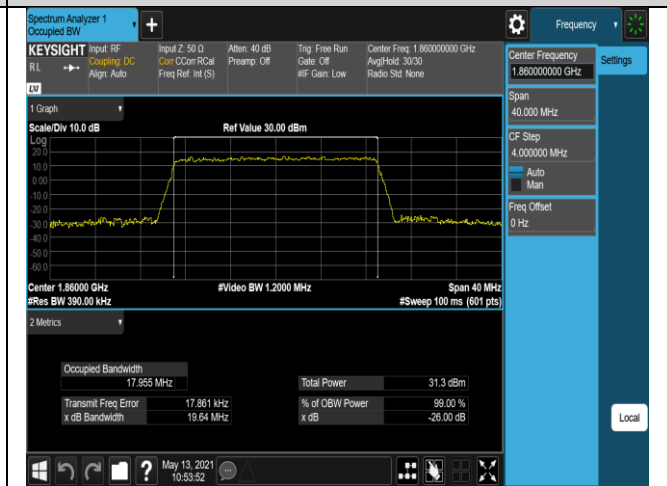

Band2-15MHz-16QAM-18900-75RB#0

Band2-15MHz-16QAM-19125-75RB#0

Band2-20MHz-QPSK-18700-100RB#0

Band2-20MHz-QPSK-18900-100RB#0

Band2-20MHz-QPSK-19100-100RB#0

Band2-20MHz-16QAM-18700-100RB#0

Band2-20MHz-16QAM-18900-100RB#0