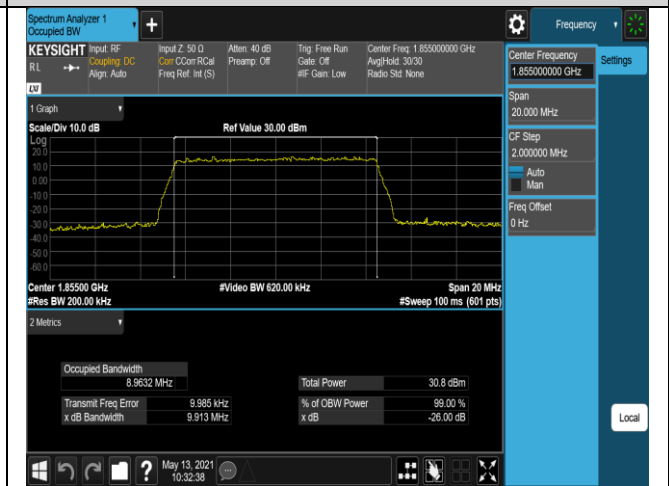

Band2-10MHz-16QAM-19150-50RB#0