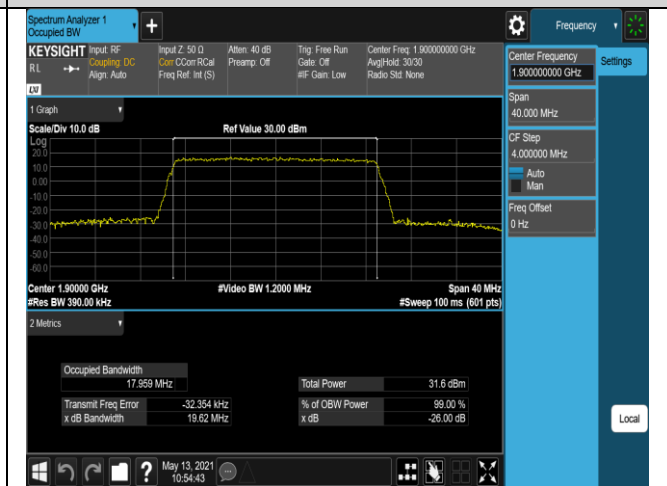

Band4-1.4MHz-QPSK-20175-6RB#0