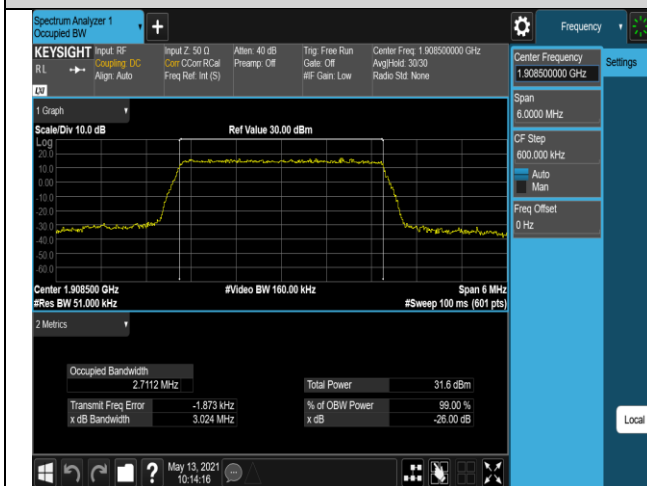

Test Graphs

Band2-3MHz-QPSK-19185-15RB#0

Band2-3MHz-16QAM-18615-15RB#0

Band2-3MHz-16QAM-18900-15RB#0

Band2-3MHz-16QAM-19185-15RB#0

Band2-5MHz-QPSK-18625-25RB#0

Band2-5MHz-QPSK-18900-25RB#0

Band2-10MHz-QPSK-19150-50RB#0