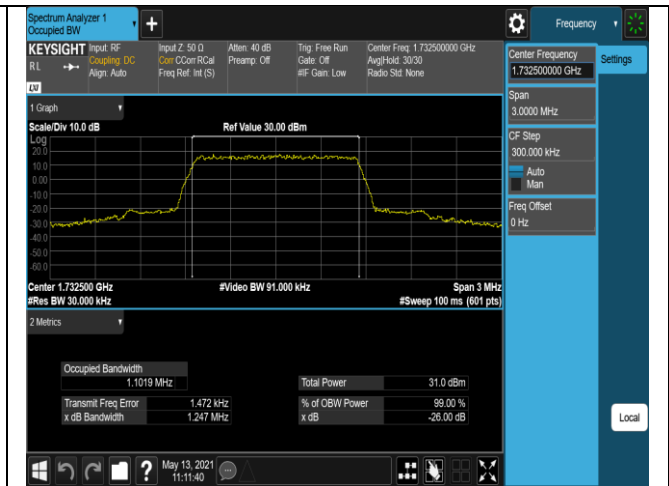

Band2-20MHz-16QAM-19100-100RB#0

Band4-1.4MHz-QPSK-19957-6RB#0

Band4-1.4MHz-QPSK-20175-6RB#0

Band4-1.4MHz-QPSK-20393-6RB#0

Band4-1.4MHz-16QAM-19957-6RB#0

Band4-1.4MHz-16QAM-20175-6RB#0

Band4-1.4MHz-16QAM-20393-6RB#0