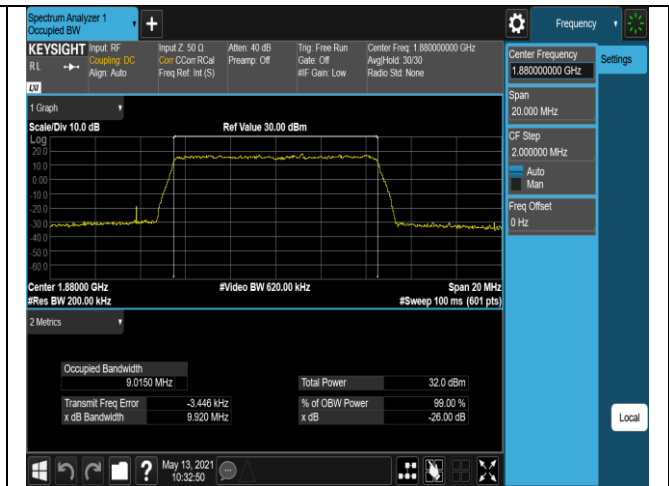

Test Graphs

Band2-3MHz-QPSK-19185-15RB#0

Band2-3MHz-16QAM-18615-15RB#0

Band2-3MHz-16QAM-18900-15RB#0

Band2-3MHz-16QAM-19185-15RB#0

Band2-5MHz-QPSK-18625-25RB#0

Band2-5MHz-QPSK-18900-25RB#0

Band2-10MHz-QPSK-19150-50RB#0