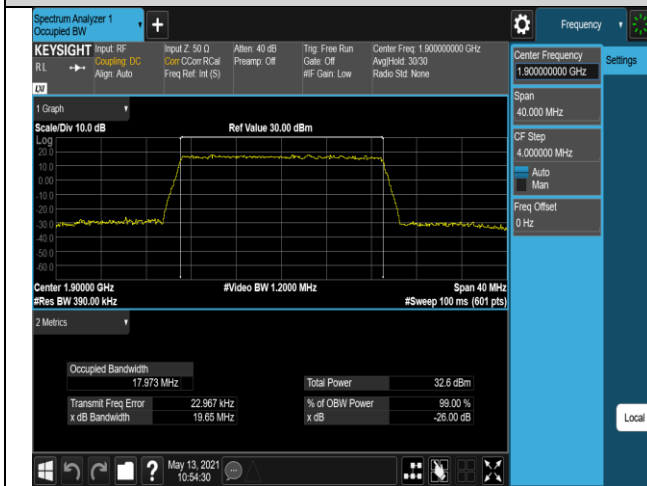

Band2-15MHz-16QAM-18900-75RB#0

Band2-15MHz-16QAM-19125-75RB#0

Band2-20MHz-QPSK-18700-100RB#0

Band2-20MHz-QPSK-18900-100RB#0

Band2-20MHz-QPSK-19100-100RB#0

Band2-20MHz-16QAM-18700-100RB#0

Band2-20MHz-16QAM-18900-100RB#0