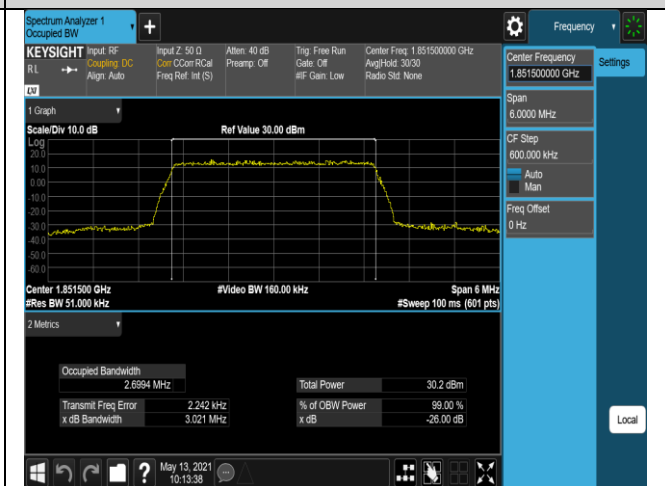

Test Graphs

Band2-3MHz-QPSK-19185-15RB#0

Band2-3MHz-16QAM-18615-15RB#0

Band2-3MHz-16QAM-18900-15RB#0

Band2-3MHz-16QAM-19185-15RB#0

Band2-5MHz-QPSK-18625-25RB#0

Band2-5MHz-QPSK-18900-25RB#0

Band2-10MHz-QPSK-19150-50RB#0