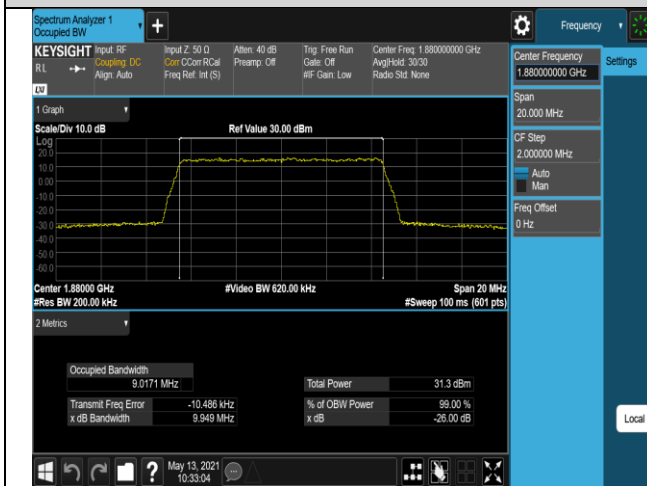

Band2-15MHz-QPSK-18675-75RB#0