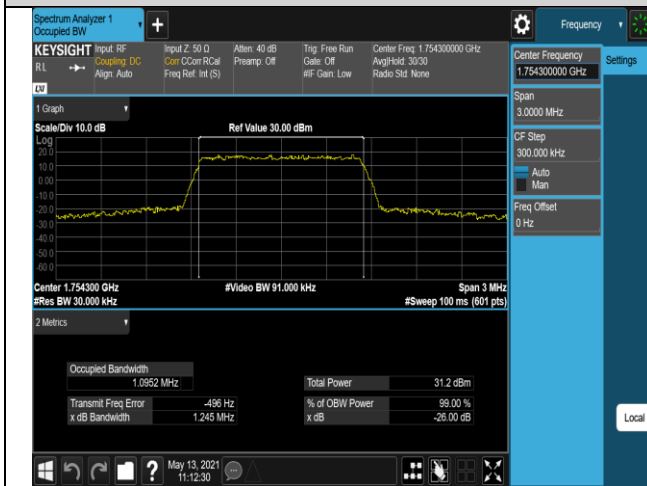

Band2-20MHz-16QAM-19100-100RB#0

Band4-1.4MHz-QPSK-19957-6RB#0

Band4-1.4MHz-QPSK-20175-6RB#0

Band4-1.4MHz-QPSK-20393-6RB#0

Band4-1.4MHz-16QAM-19957-6RB#0

Band4-1.4MHz-16QAM-20175-6RB#0

Band4-1.4MHz-16QAM-20393-6RB#0