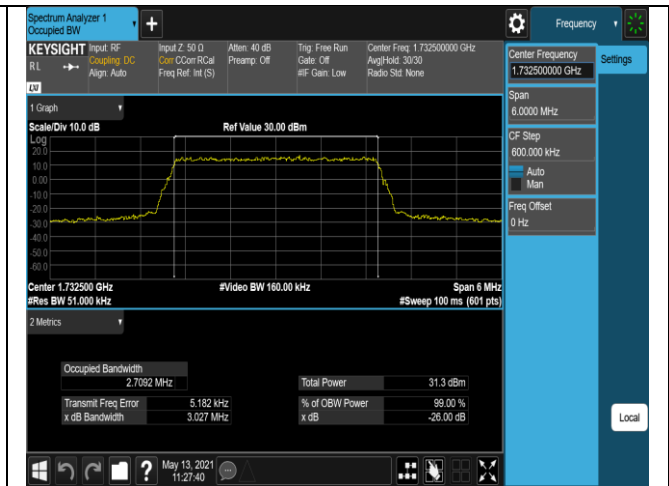

Band4-3MHz-16QAM-19965-15RB#0