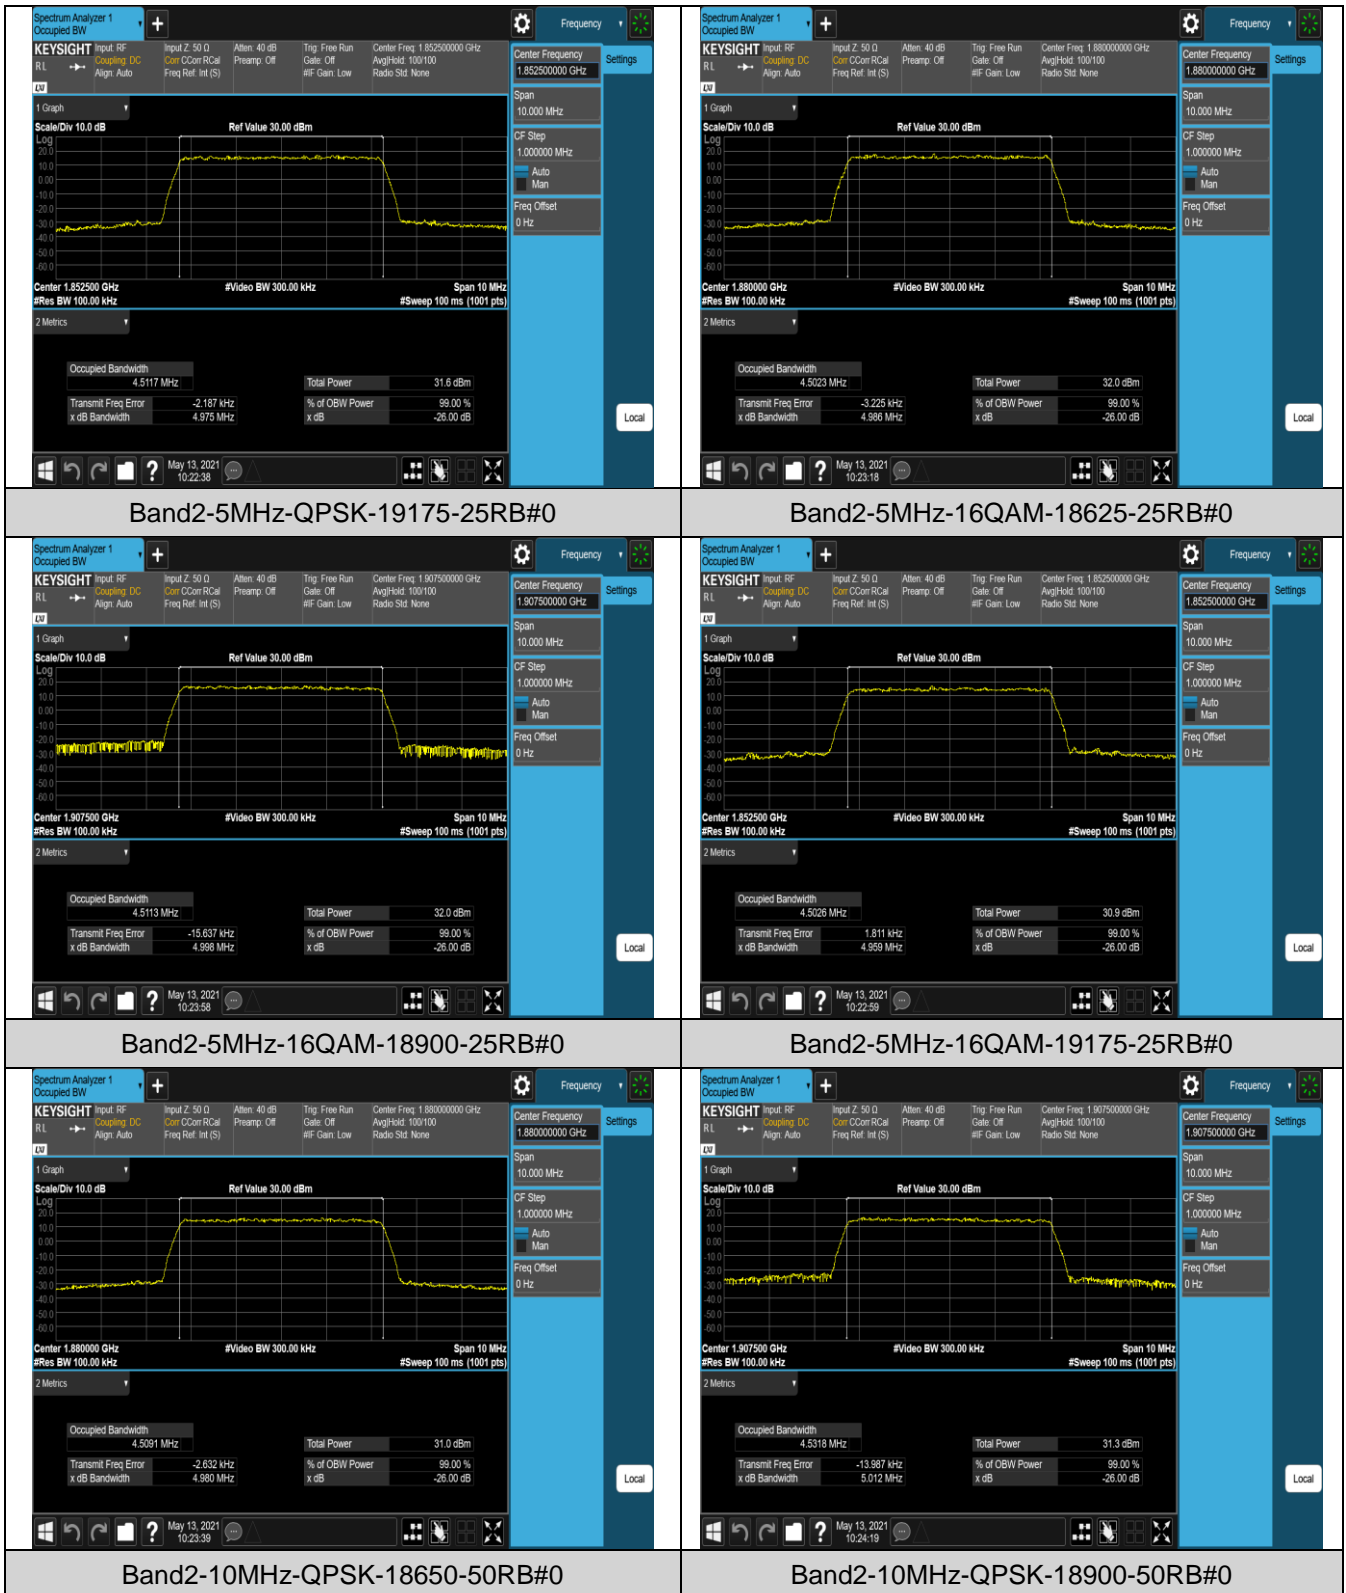

Test Graphs

Band2-3MHz-QPSK-19185-15RB#0

Band2-3MHz-16QAM-18615-15RB#0

Band2-3MHz-16QAM-18900-15RB#0

Band2-3MHz-16QAM-19185-15RB#0

Band2-5MHz-QPSK-18625-25RB#0

Band2-5MHz-QPSK-18900-25RB#0

Band2-10MHz-QPSK-19150-50RB#0