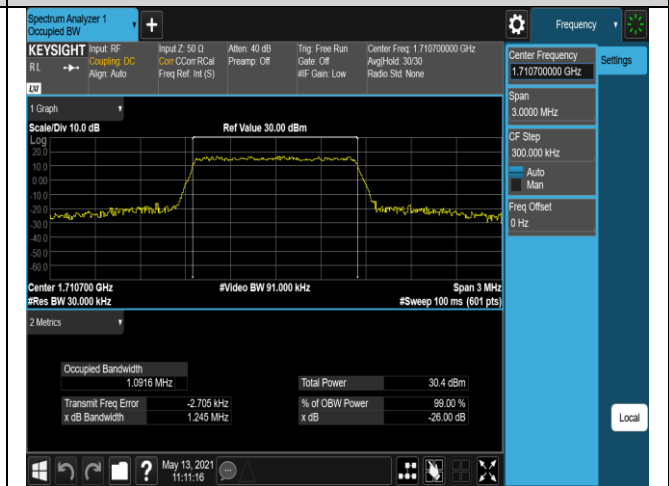

Band2-20MHz-16QAM-19100-100RB#0

Band4-1.4MHz-QPSK-19957-6RB#0

Band4-1.4MHz-QPSK-20175-6RB#0

Band4-1.4MHz-QPSK-20393-6RB#0

Band4-1.4MHz-16QAM-19957-6RB#0

Band4-1.4MHz-16QAM-20175-6RB#0

Band4-1.4MHz-16QAM-20393-6RB#0