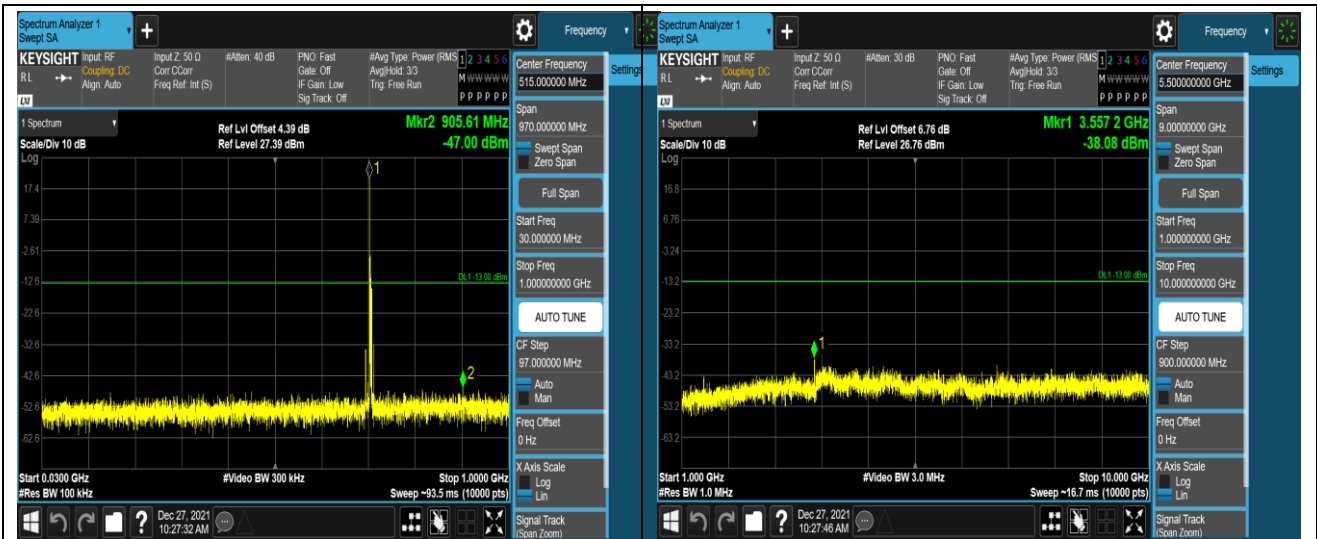

Band12-10MHz-16QAM-23095-1RB#0-Range2:1000~  
10000MHz

Band12-10MHz-16QAM-23130-1RB#0-Range1:30  
~1000MHz

Band12-10MHz-16QAM-23130-1RB#0-Range2:1000~  
10000MHz

Band17-5MHz-16QAM-23755-1RB#0-Range1:30~1000MHz