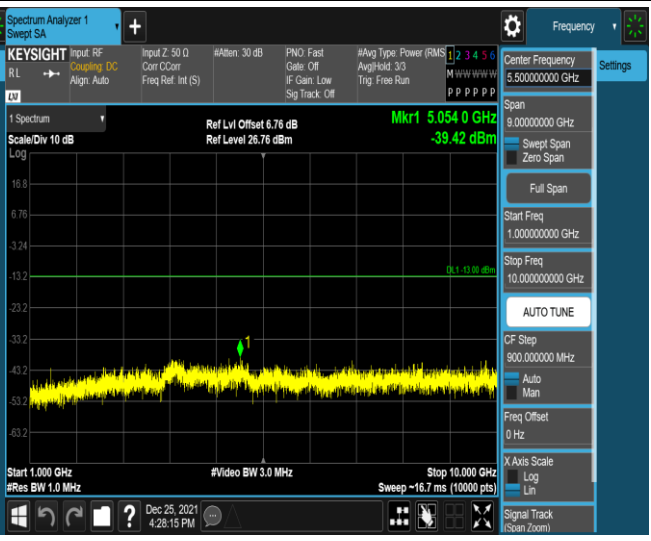

Band12-10MHz-QPSK-23060-1RB#0-Range2:1000~1
0000MHz