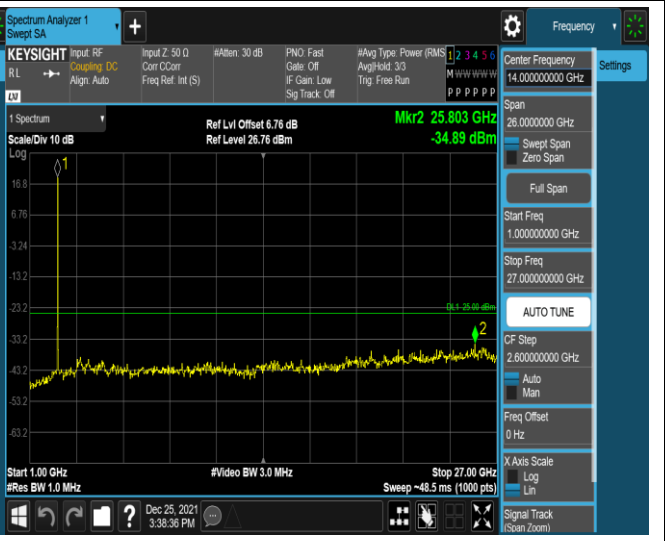

Band7-20MHz-QPSK-21100-1RB#0-Range1:30~1000MHz

Band7-20MHz-QPSK-21100-1RB#0-Range2:1000~27000MHz

Band7-20MHz-QPSK-21350-1RB#0-Range1:30~1000MHz

Band7-20MHz-QPSK-21350-1RB#0-Range2:1000~27000MHz

Band12-1.4MHz-QPSK-23017-1RB#0-Range1:30~1000MHz