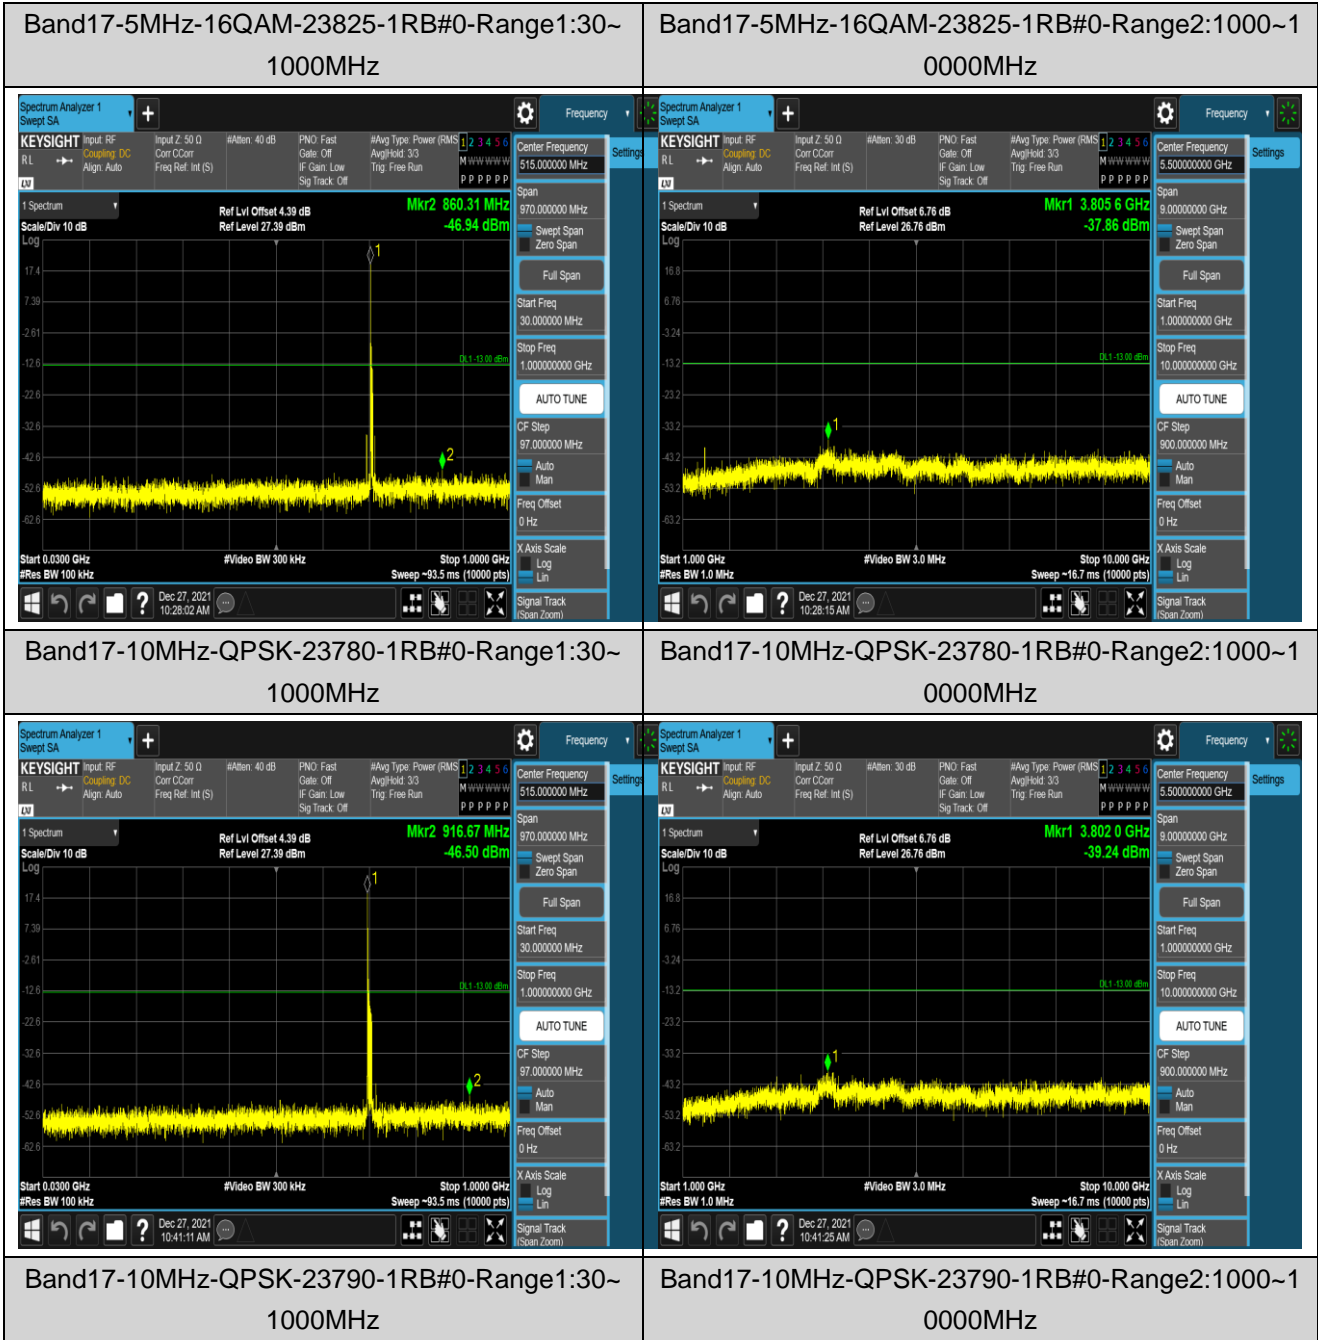

Band7-20MHz-QPSK-21100-1RB#0-Range1:30~1000MHz

Band7-20MHz-QPSK-21100-1RB#0-Range2:1000~27000MHz

Band7-20MHz-QPSK-21350-1RB#0-Range1:30~1000MHz

Band7-20MHz-QPSK-21350-1RB#0-Range2:1000~27000MHz

Band12-1.4MHz-QPSK-23017-1RB#0-Range1:30~1000MHz

Band12-10MHz-16QAM-23095-1RB#0-Range2:1000~  
10000MHz

Band12-10MHz-16QAM-23130-1RB#0-Range1:30  
~1000MHz

Band12-10MHz-16QAM-23130-1RB#0-Range2:1000~  
10000MHz

Band17-5MHz-16QAM-23755-1RB#0-Range1:30~1000MHz

Band17-5MHz-16QAM-23755-1RB#0-Range2:1000~10000MHz

Band17-5MHz-16QAM-23790-1RB#0-Range1:30~1000MHz

Band17-5MHz-16QAM-23790-1RB#0-Range2:1000~10000MHz

Band17-10MHz-QPSK-23800-1RB#0-Range1:30~1000MHz

Band17-10MHz-QPSK-23800-1RB#0-Range2:1000~10000MHz