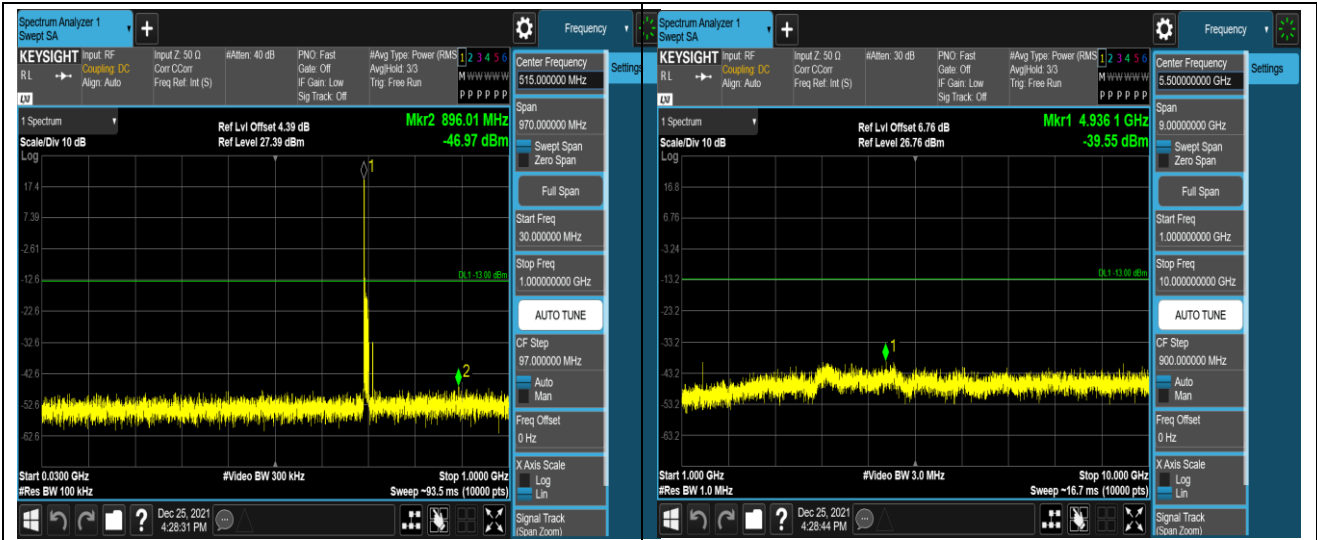

Band12-1.4MHz-16QAM-23173-1RB#0-Range2:1000  
~10000MHz

Band12-10MHz-QPSK-23060-1RB#0-Range1:30~  
1000MHz

Band12-10MHz-QPSK-23060-1RB#0-Range2:1000~1  
0000MHz

Band12-10MHz-16QAM-23095-1RB#0-Range1:30  
~1000MHz