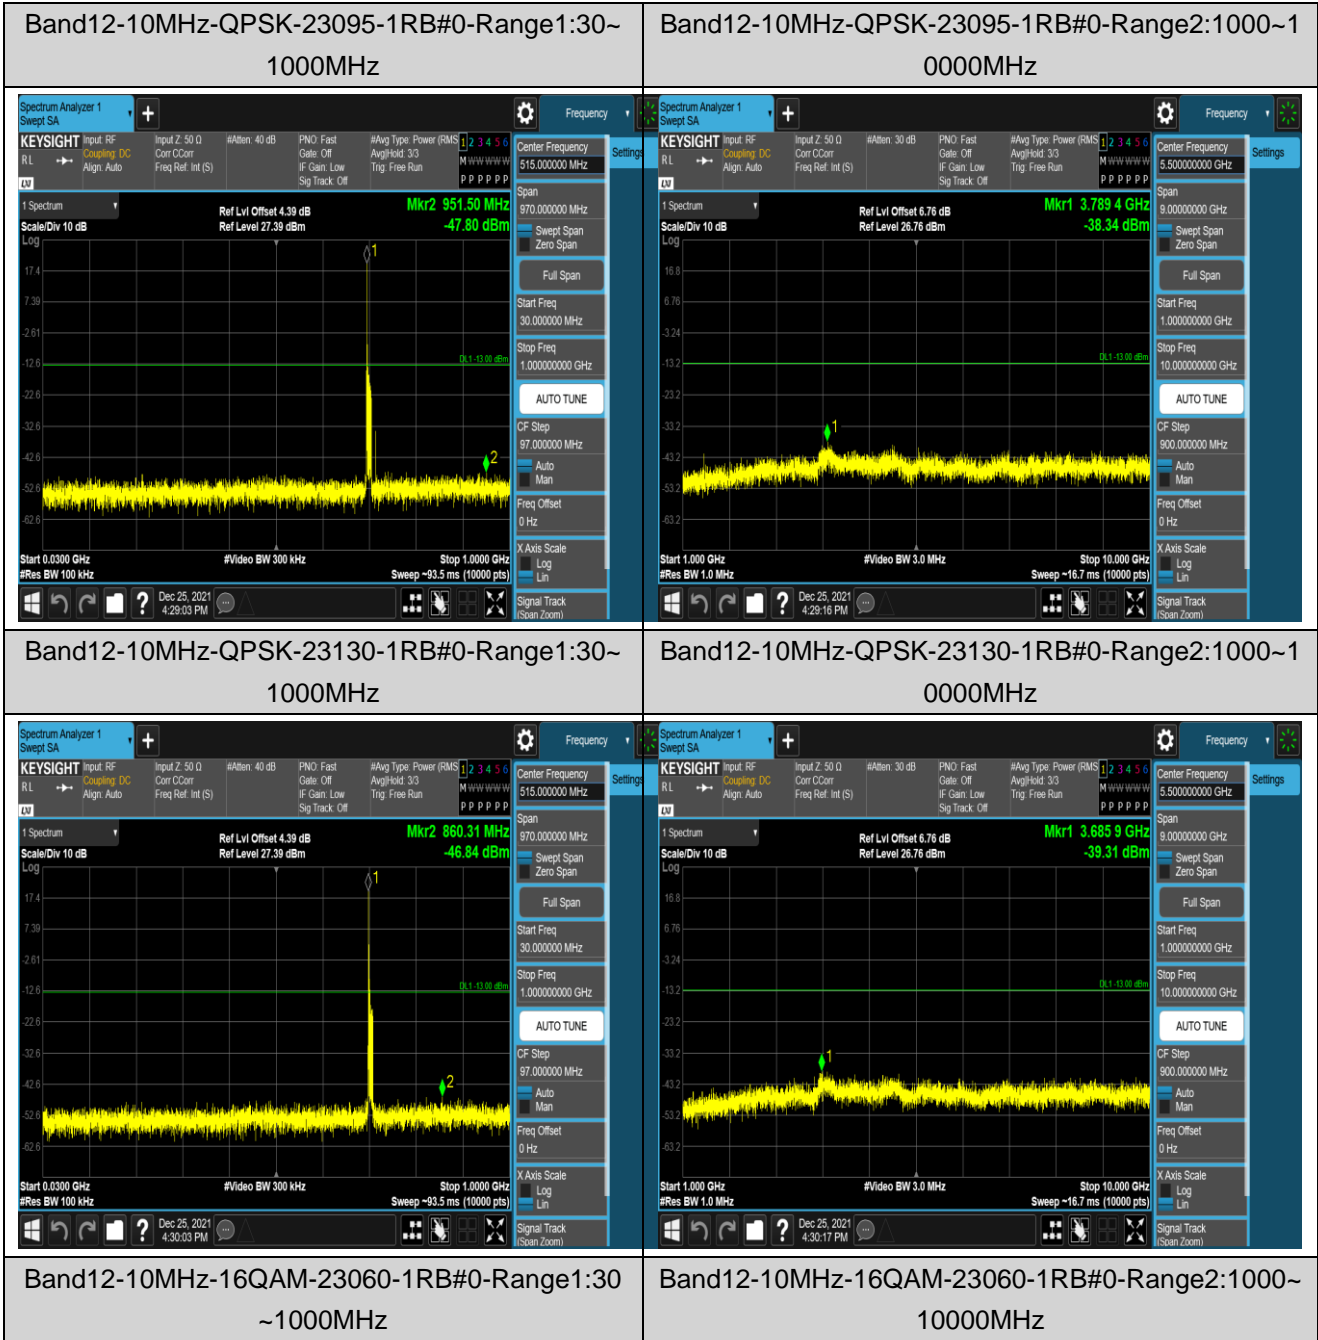

Band7-20MHz-QPSK-21100-1RB#0-Range1:30~1000MHz

Band7-20MHz-QPSK-21100-1RB#0-Range2:1000~27000MHz

Band7-20MHz-QPSK-21350-1RB#0-Range1:30~1000MHz

Band7-20MHz-QPSK-21350-1RB#0-Range2:1000~27000MHz

Band12-1.4MHz-QPSK-23017-1RB#0-Range1:30~1000MHz

Band12-1.4MHz-QPSK-23017-1RB#0-Range2:1000~10000MHz

Band12-1.4MHz-QPSK-23095-1RB#0-Range1:30~1000MHz

Band12-1.4MHz-QPSK-23095-1RB#0-Range2:1000~10000MHz

Band12-1.4MHz-16QAM-23173-1RB#0-Range1:30  
~1000MHz

Band12-1.4MHz-16QAM-23173-1RB#0-Range2:1000  
~10000MHz

Band12-10MHz-QPSK-23060-1RB#0-Range1:30~  
1000MHz

Band12-10MHz-QPSK-23060-1RB#0-Range2:1000~1  
0000MHz

Band12-10MHz-16QAM-23095-1RB#0-Range1:30  
~1000MHz