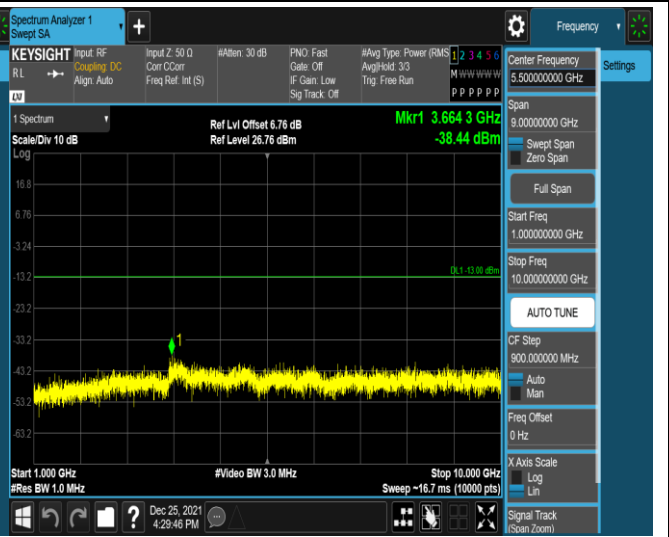

Band12-10MHz-16QAM-23130-1RB#0-Range2:1000~
10000MHz

Band12-10MHz-16QAM-23095-1RB#0-Range2:1000~
10000MHz