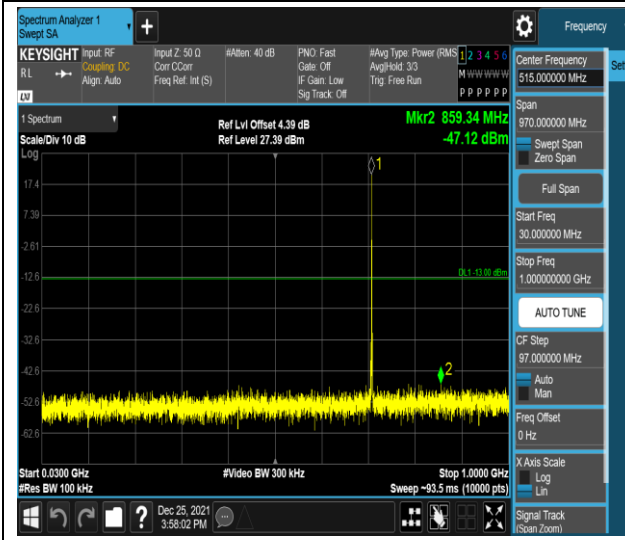

Band12-1.4MHz-16QAM-23173-1RB#0-Range1:30
~1000MHz

Band12-10MHz-QPSK-23060-1RB#0-Range1:30~
1000MHz