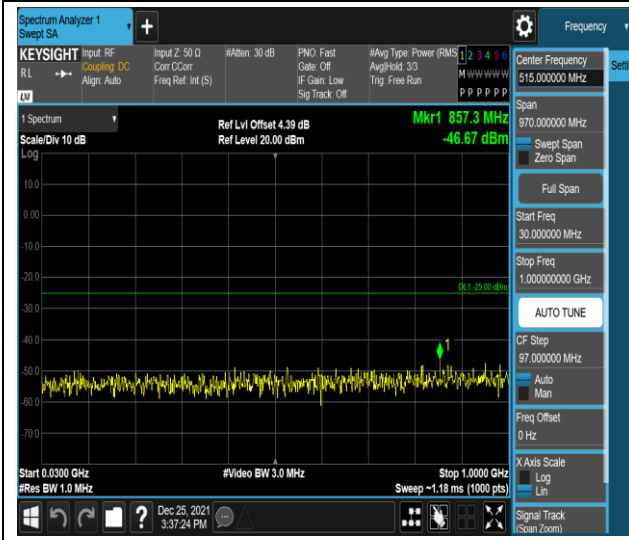

Band7-20MHz-QPSK-21100-1RB#0-Range1:30~1000MHz

Band7-20MHz-QPSK-21100-1RB#0-Range2:1000~27000MHz

Band7-20MHz-QPSK-21350-1RB#0-Range1:30~1000MHz

Band7-20MHz-QPSK-21350-1RB#0-Range2:1000~27000MHz

Band12-1.4MHz-QPSK-23017-1RB#0-Range1:30~1000MHz