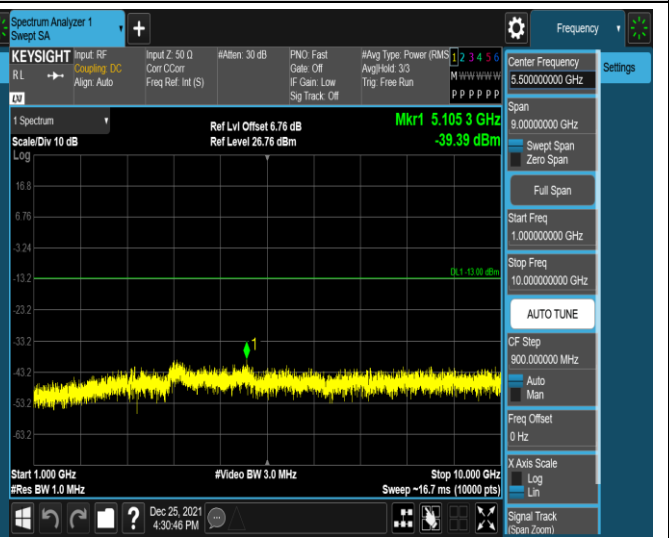

Band12-10MHz-16QAM-23130-1RB#0-Range2:1000~
10000MHz