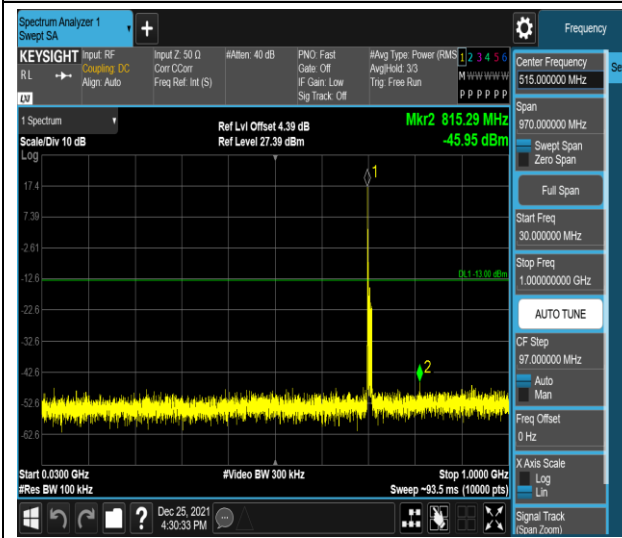

Band12-10MHz-16QAM-23130-1RB#0-Range1:30
~1000MHz