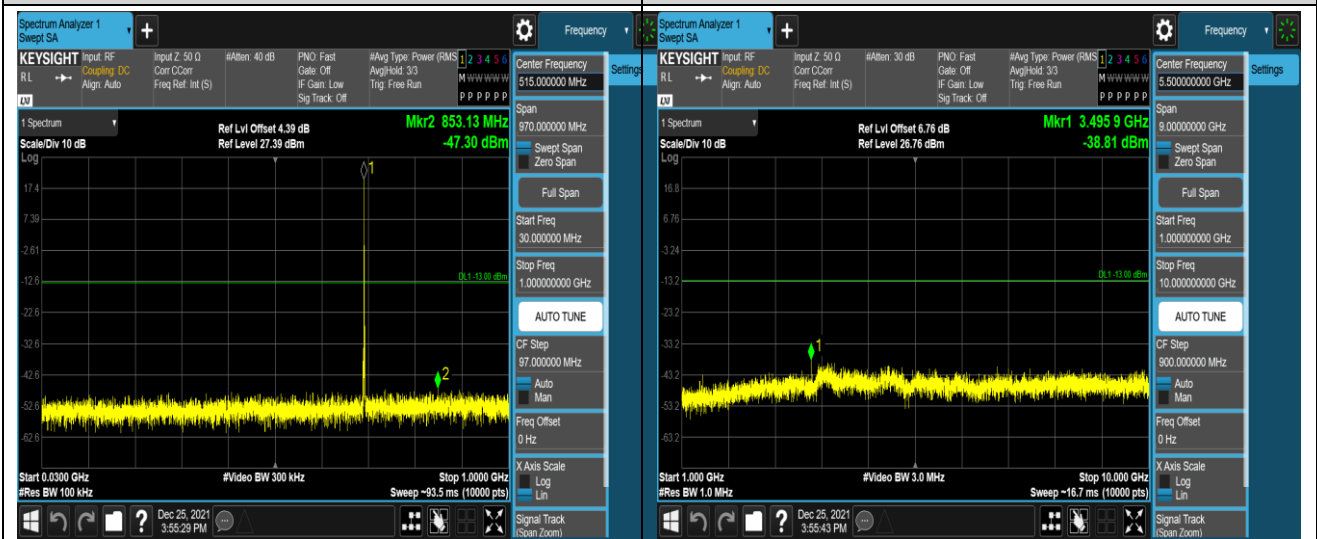

Band7-20MHz-QPSK-21100-1RB#0-Range1:30~1000MHz

Band7-20MHz-QPSK-21100-1RB#0-Range2:1000~27000MHz

Band7-20MHz-QPSK-21350-1RB#0-Range1:30~1000MHz

Band7-20MHz-QPSK-21350-1RB#0-Range2:1000~27000MHz

Band12-1.4MHz-QPSK-23017-1RB#0-Range1:30~1000MHz

Band12-1.4MHz-QPSK-23017-1RB#0-Range2:1000~10000MHz

Band12-1.4MHz-QPSK-23095-1RB#0-Range1:30~1000MHz

Band12-1.4MHz-QPSK-23095-1RB#0-Range2:1000~10000MHz

Band12-1.4MHz-16QAM-23173-1RB#0-Range1:30  
~1000MHz