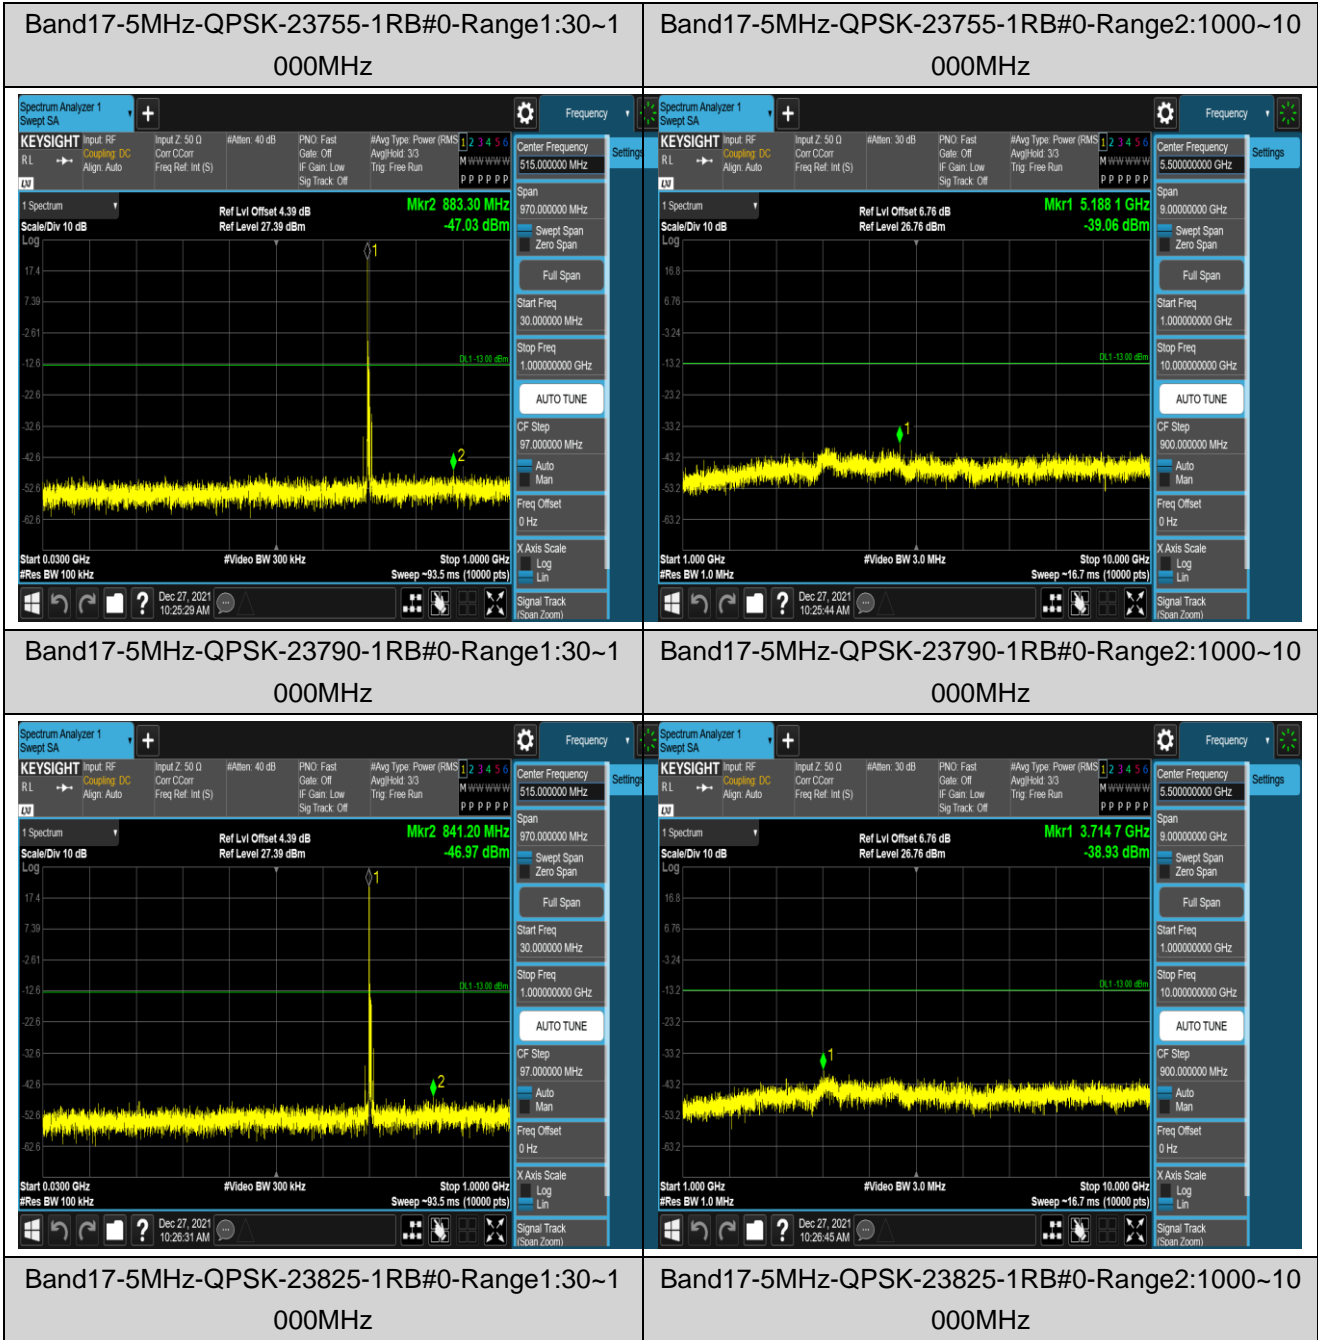

Band12-10MHz-16QAM-23095-1RB#0-Range2:1000~  
10000MHz

Band12-10MHz-16QAM-23130-1RB#0-Range1:30  
~1000MHz

Band12-10MHz-16QAM-23130-1RB#0-Range2:1000~  
10000MHz

Band17-5MHz-16QAM-23755-1RB#0-Range1:30~1000MHz

Band17-5MHz-16QAM-23755-1RB#0-Range2:1000~10000MHz

Band17-5MHz-16QAM-23790-1RB#0-Range1:30~1000MHz

Band17-5MHz-16QAM-23790-1RB#0-Range2:1000~10000MHz

Band17-10MHz-QPSK-23800-1RB#0-Range1:30~1000MHz

Band17-10MHz-QPSK-23800-1RB#0-Range2:1000~10000MHz