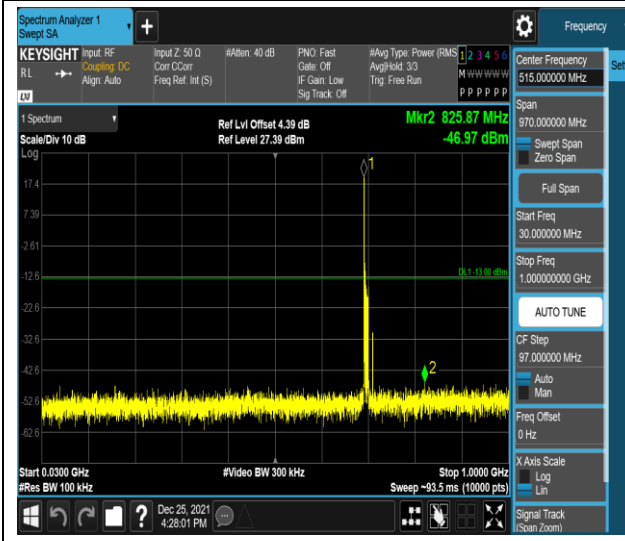

Band12-10MHz-QPSK-23060-1RB#0-Range1:30~
1000MHz