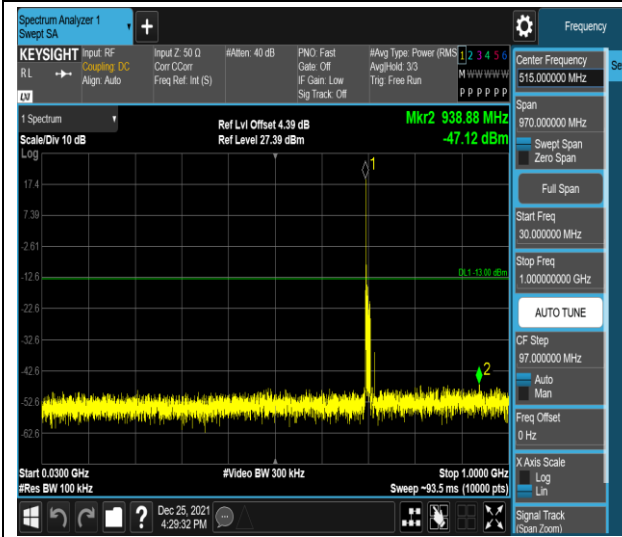

Band12-10MHz-16QAM-23095-1RB#0-Range1:30
~1000MHz

Band12-10MHz-16QAM-23130-1RB#0-Range1:30
~1000MHz