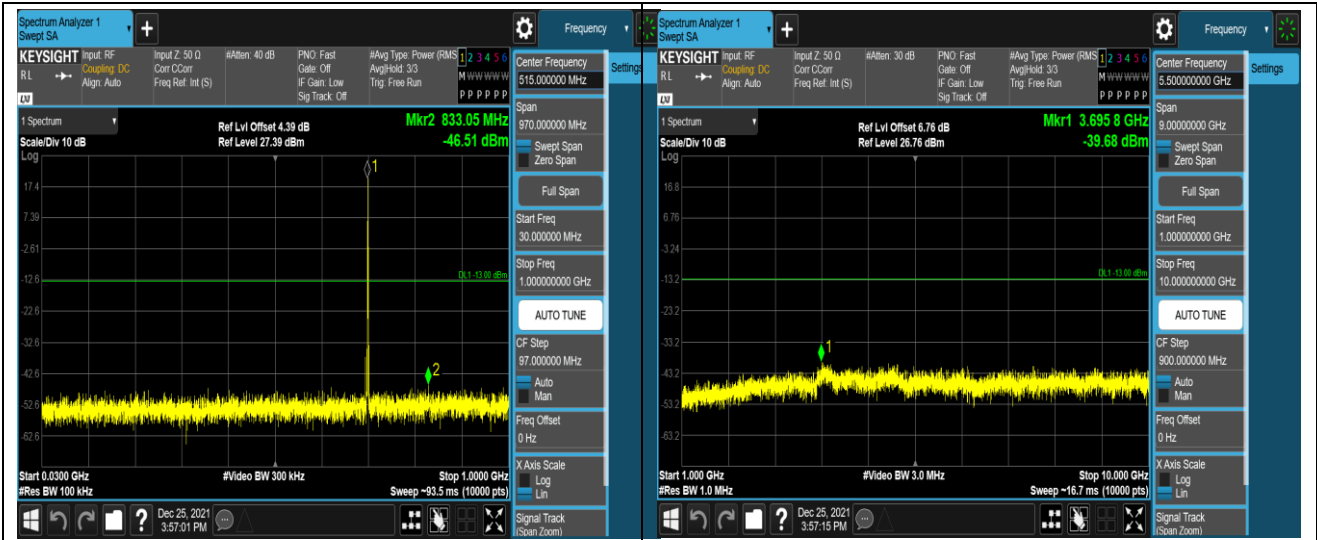

Band12-1.4MHz-QPSK-23017-1RB#0-Range2:1000~10000MHz

Band12-1.4MHz-QPSK-23095-1RB#0-Range1:30~1000MHz

Band12-1.4MHz-QPSK-23095-1RB#0-Range2:1000~10000MHz

Band12-1.4MHz-16QAM-23173-1RB#0-Range1:30  
~1000MHz