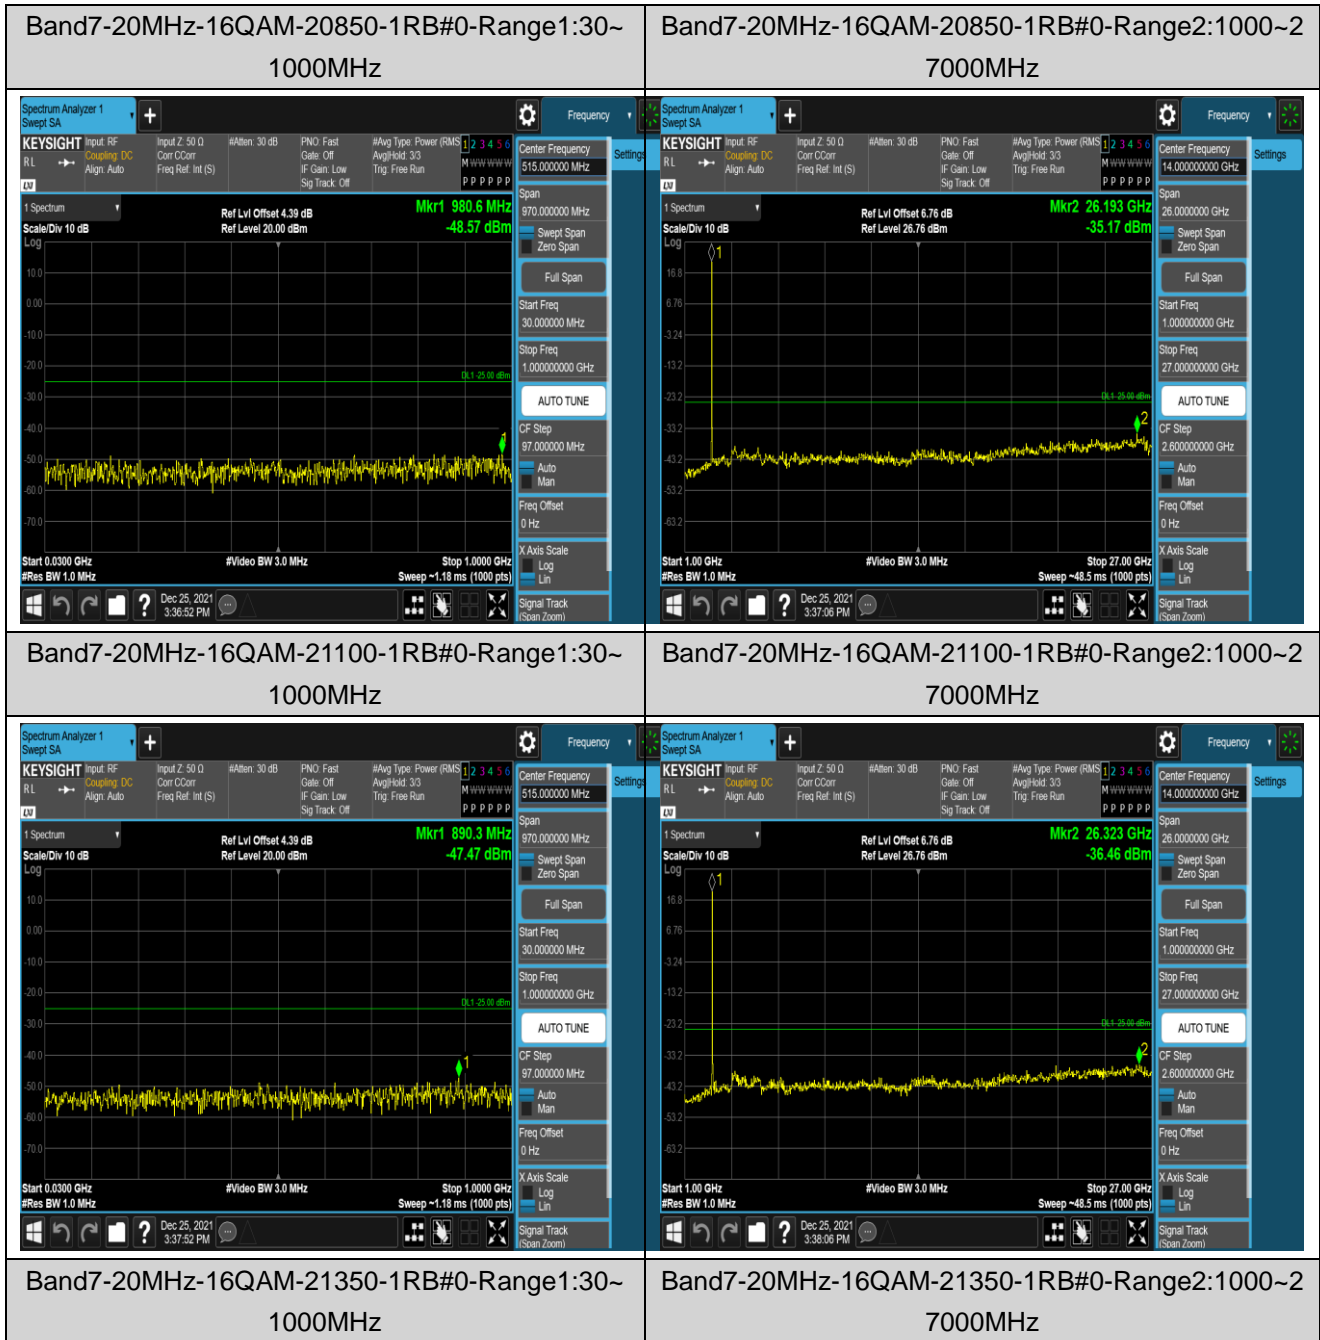

Band7-20MHz-QPSK-21100-1RB#0-Range1:30~1000MHz

Band7-20MHz-QPSK-21100-1RB#0-Range2:1000~27000MHz

Band7-20MHz-QPSK-21350-1RB#0-Range1:30~1000MHz

Band7-20MHz-QPSK-21350-1RB#0-Range2:1000~27000MHz

Band12-1.4MHz-QPSK-23017-1RB#0-Range1:30~1000MHz

Band12-1.4MHz-QPSK-23017-1RB#0-Range2:1000~10000MHz

Band12-1.4MHz-QPSK-23095-1RB#0-Range1:30~1000MHz

Band12-1.4MHz-QPSK-23095-1RB#0-Range2:1000~10000MHz

Band12-1.4MHz-16QAM-23173-1RB#0-Range1:30  
~1000MHz

Band12-1.4MHz-16QAM-23173-1RB#0-Range2:1000  
~10000MHz

Band12-10MHz-QPSK-23060-1RB#0-Range1:30~  
1000MHz

Band12-10MHz-QPSK-23060-1RB#0-Range2:1000~1  
0000MHz

Band12-10MHz-16QAM-23095-1RB#0-Range1:30  
~1000MHz