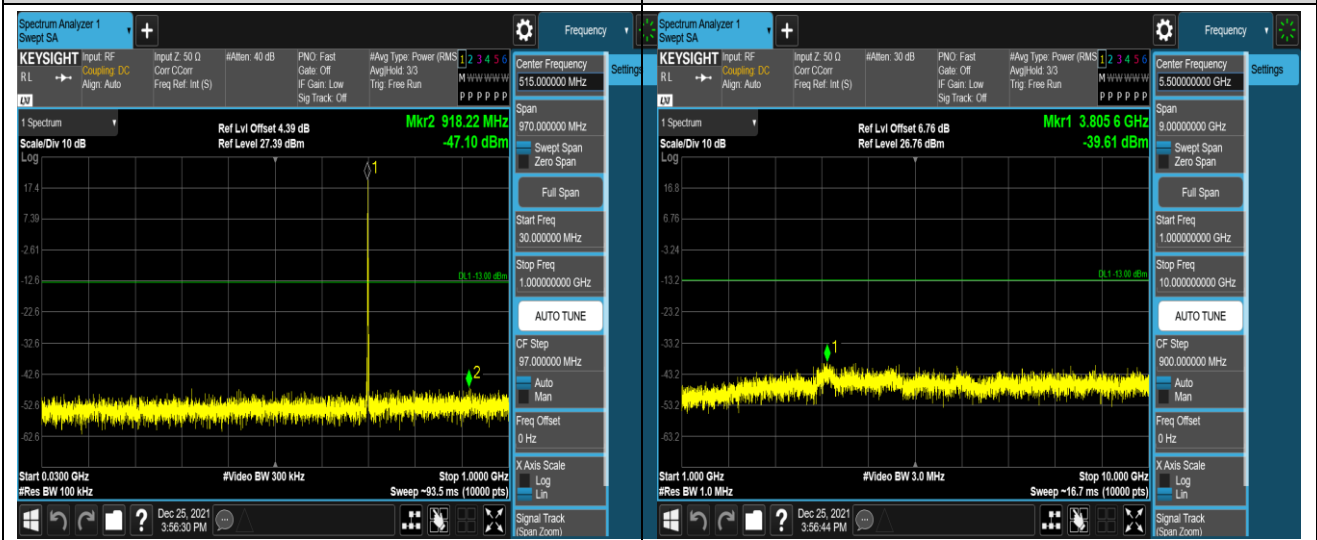

Band7-20MHz-QPSK-21100-1RB#0-Range1:30~1000MHz

Band7-20MHz-QPSK-21100-1RB#0-Range2:1000~27000MHz

Band7-20MHz-QPSK-21350-1RB#0-Range1:30~1000MHz

Band7-20MHz-QPSK-21350-1RB#0-Range2:1000~27000MHz

Band12-1.4MHz-QPSK-23017-1RB#0-Range1:30~1000MHz

Band12-1.4MHz-QPSK-23017-1RB#0-Range2:1000~10000MHz

Band12-1.4MHz-QPSK-23095-1RB#0-Range1:30~1000MHz

Band12-1.4MHz-QPSK-23095-1RB#0-Range2:1000~10000MHz

Band12-1.4MHz-16QAM-23173-1RB#0-Range1:30  
~1000MHz