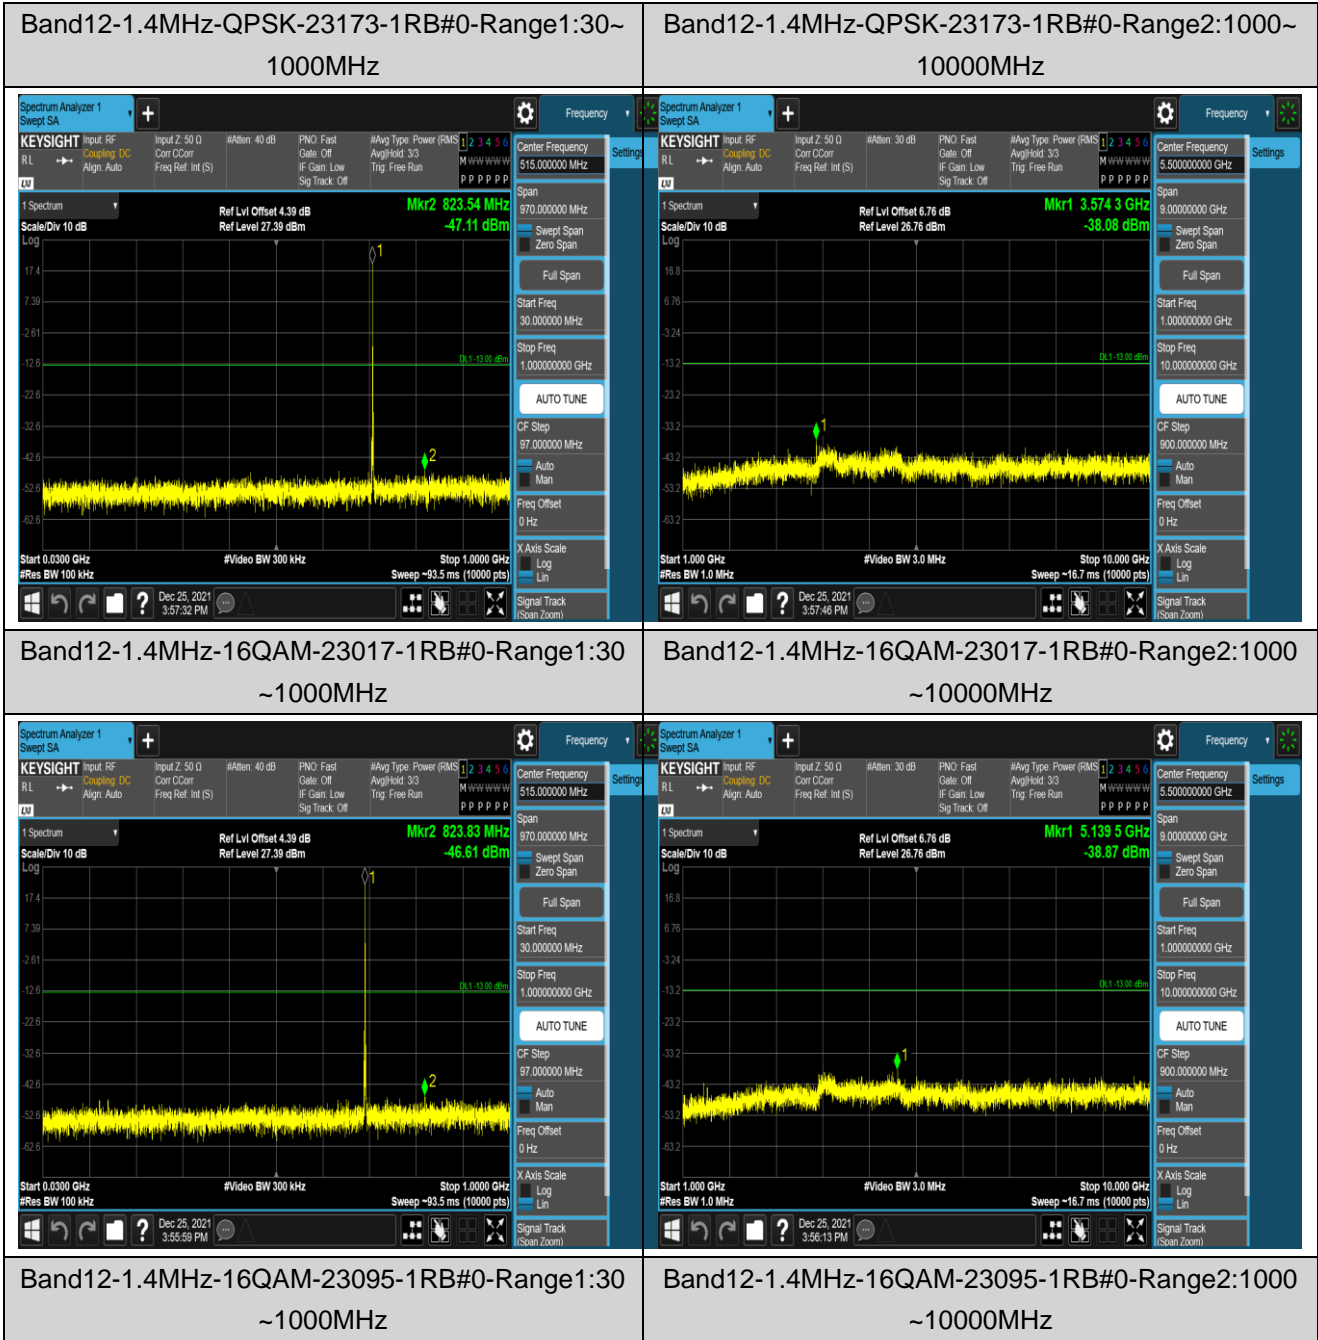

Band7-20MHz-QPSK-21100-1RB#0-Range1:30~1000MHz

Band7-20MHz-QPSK-21100-1RB#0-Range2:1000~27000MHz

Band7-20MHz-QPSK-21350-1RB#0-Range1:30~1000MHz

Band7-20MHz-QPSK-21350-1RB#0-Range2:1000~27000MHz

Band12-1.4MHz-QPSK-23017-1RB#0-Range1:30~1000MHz

Band12-1.4MHz-QPSK-23017-1RB#0-Range2:1000~10000MHz

Band12-1.4MHz-QPSK-23095-1RB#0-Range1:30~1000MHz

Band12-1.4MHz-QPSK-23095-1RB#0-Range2:1000~10000MHz

Band12-1.4MHz-16QAM-23173-1RB#0-Range1:30  
~1000MHz