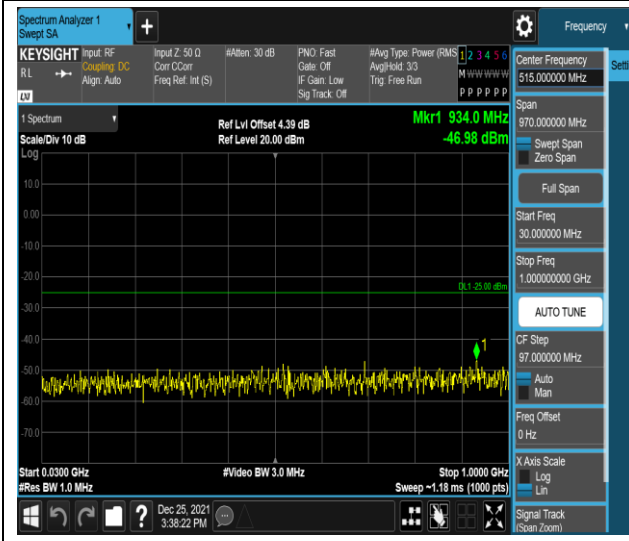

Band7-20MHz-QPSK-21100-1RB#0-Range1:30~1000MHz

Band7-20MHz-QPSK-21100-1RB#0-Range2:1000~27000MHz

Band7-20MHz-QPSK-21350-1RB#0-Range1:30~1000MHz

Band7-20MHz-QPSK-21350-1RB#0-Range2:1000~27000MHz

Band12-1.4MHz-QPSK-23017-1RB#0-Range1:30~1000MHz