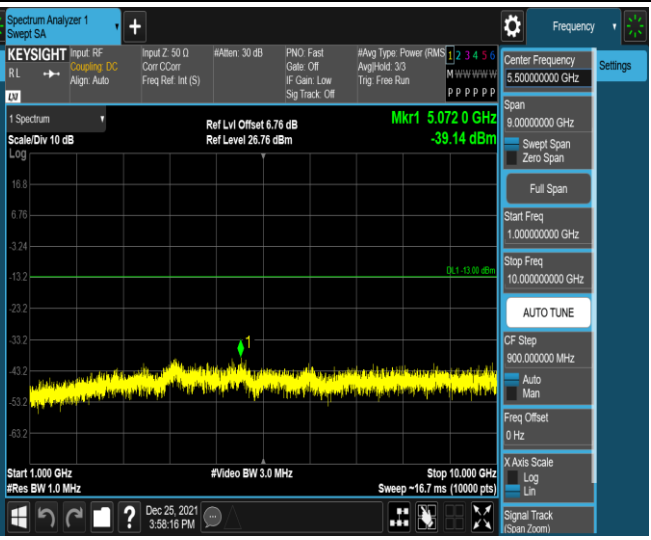

Band12-1.4MHz-16QAM-23173-1RB#0-Range2:1000
~10000MHz

Band12-10MHz-QPSK-23060-1RB#0-Range2:1000~1
0000MHz