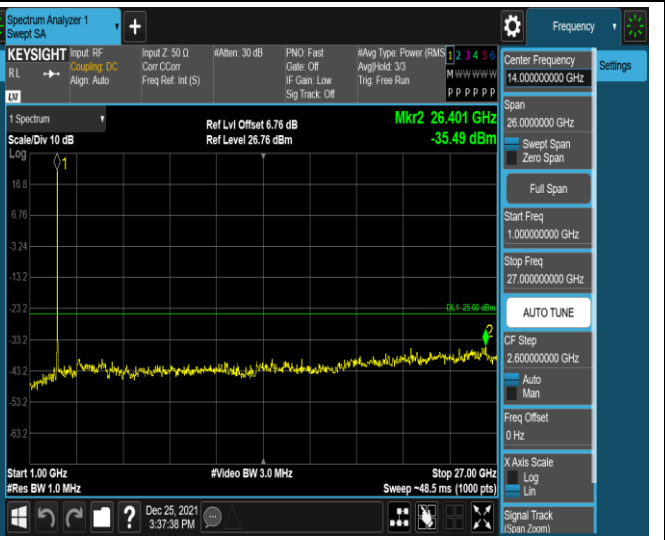

Band7-20MHz-QPSK-21100-1RB#0-Range1:30~1000MHz

Band7-20MHz-QPSK-21100-1RB#0-Range2:1000~27000MHz

Band7-20MHz-QPSK-21350-1RB#0-Range1:30~1000MHz

Band7-20MHz-QPSK-21350-1RB#0-Range2:1000~27000MHz

Band12-1.4MHz-QPSK-23017-1RB#0-Range1:30~1000MHz