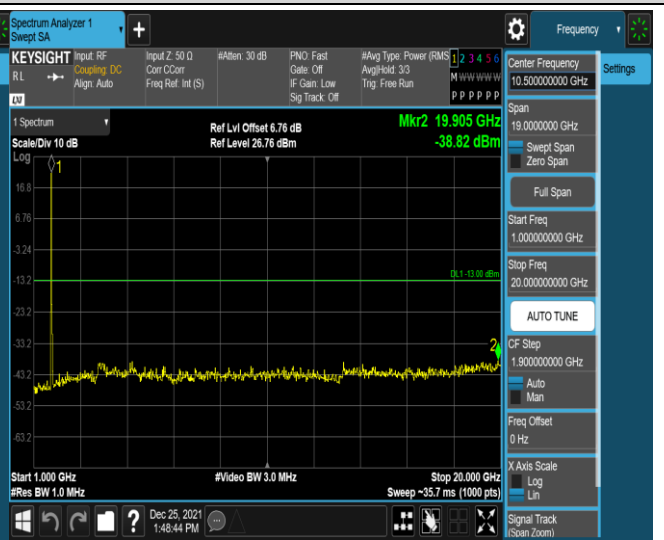

Band4-1.4MHz-QPSK-20175-1RB#0-Range1:30~1000MHz

Band4-1.4MHz-QPSK-20175-1RB#0-Range2:1000~20000MHz

Band4-1.4MHz-QPSK-20393-1RB#0-Range1:30~1000MHz

Band4-1.4MHz-QPSK-20393-1RB#0-Range2:1000~20000MHz

Band4-20MHz-QPSK-20050-1RB#0-Range1:30~1000MHz

Band4-20MHz-QPSK-20050-1RB#0-Range2:1000~20000MHz

Band4-20MHz-QPSK-20175-1RB#0-Range1:30~1000MHz

Band4-20MHz-QPSK-20175-1RB#0-Range2:1000~20000MHz

Band4-20MHz-16QAM-20300-1RB#0-Range1:30~1000MHz

Band4-20MHz-16QAM-20300-1RB#0-Range2:1000~2000MHz