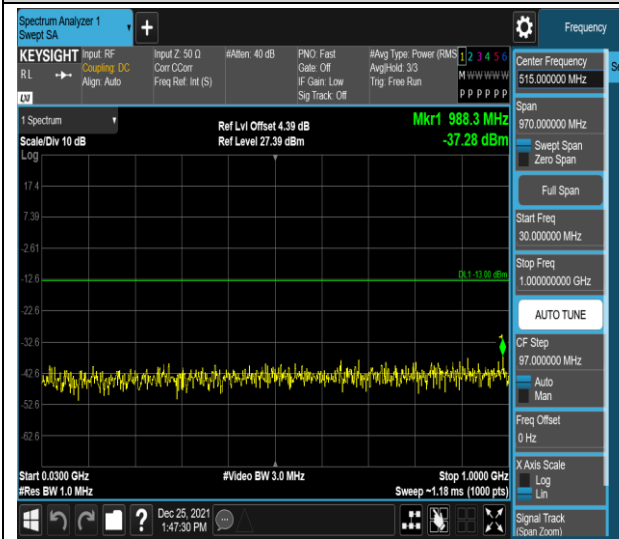

Band4-1.4MHz-QPSK-20175-1RB#0-Range1:30~1000MHz

Band4-1.4MHz-QPSK-20175-1RB#0-Range2:1000~20000MHz

Band4-1.4MHz-QPSK-20393-1RB#0-Range1:30~1000MHz

Band4-1.4MHz-QPSK-20393-1RB#0-Range2:1000~20000MHz

Band4-20MHz-QPSK-20050-1RB#0-Range1:30~1000MHz

Band4-20MHz-QPSK-20050-1RB#0-Range2:1000~20000MHz

Band4-20MHz-QPSK-20175-1RB#0-Range1:30~1000MHz

Band4-20MHz-QPSK-20175-1RB#0-Range2:1000~20000MHz

Band4-20MHz-16QAM-20300-1RB#0-Range1:30~1000MHz

Band4-20MHz-16QAM-20300-1RB#0-Range2:1000~2000MHz