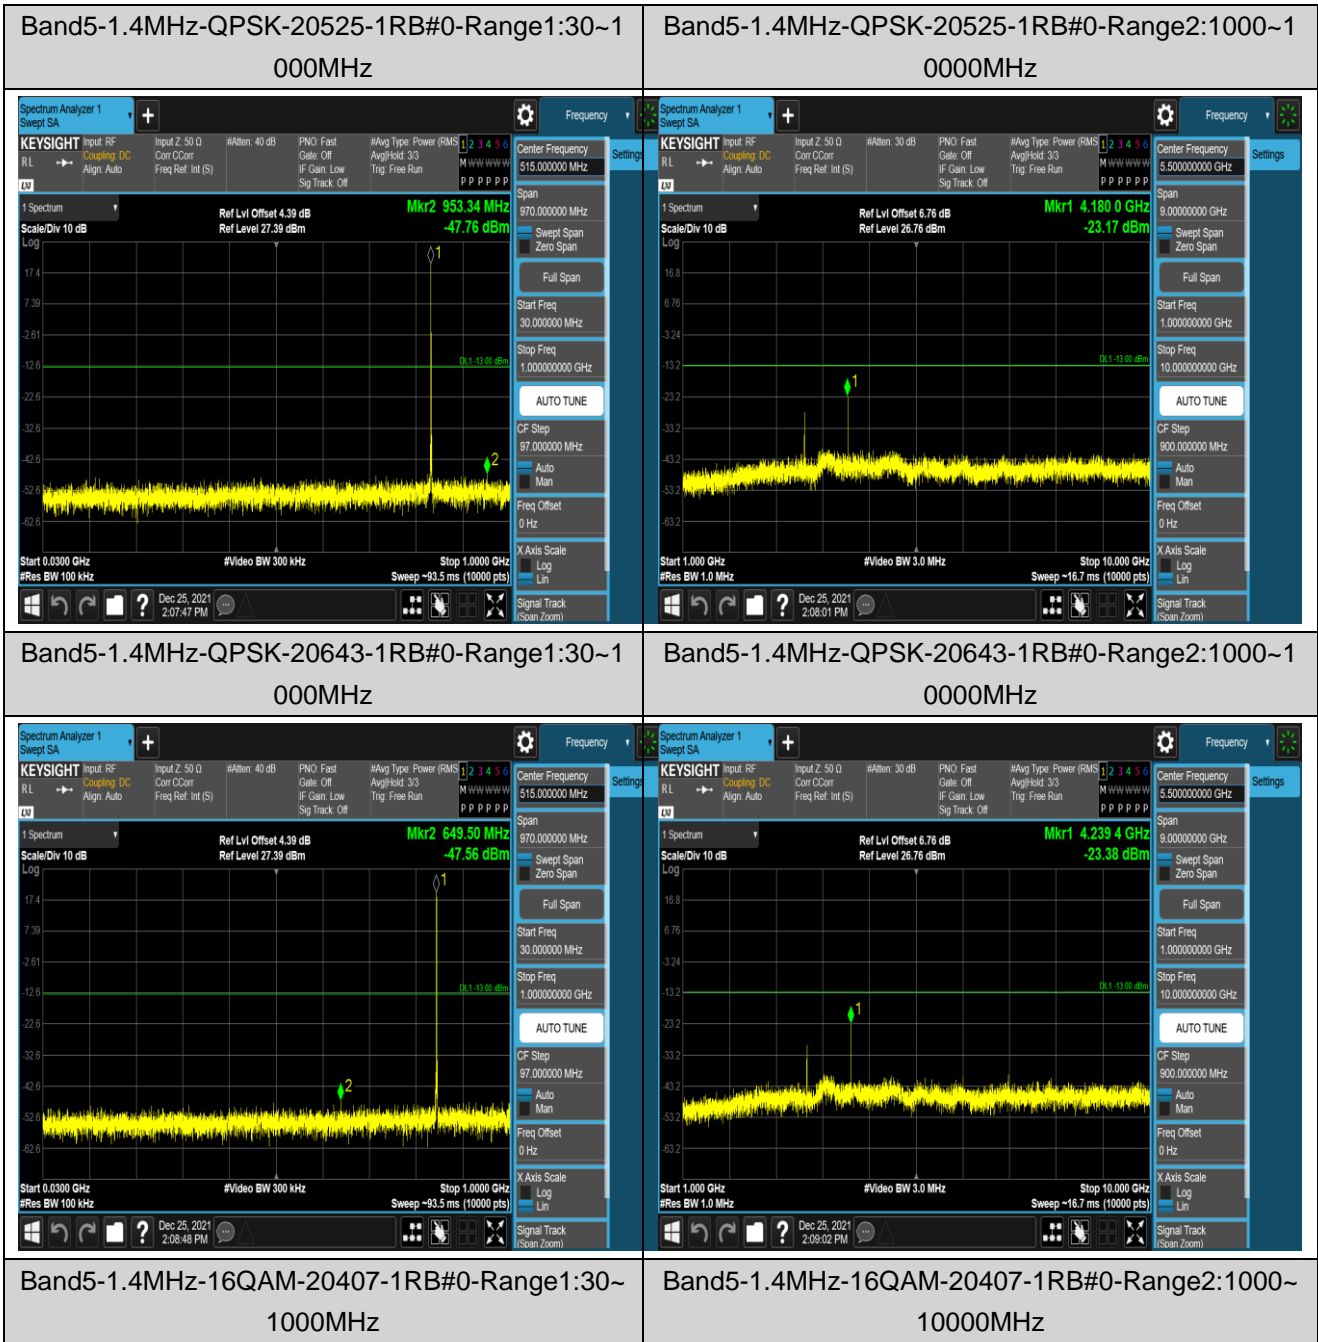

Band4-1.4MHz-QPSK-20175-1RB#0-Range1:30~1000MHz

Band4-1.4MHz-QPSK-20175-1RB#0-Range2:1000~20000MHz

Band4-1.4MHz-QPSK-20393-1RB#0-Range1:30~1000MHz

Band4-1.4MHz-QPSK-20393-1RB#0-Range2:1000~20000MHz

Band4-20MHz-QPSK-20050-1RB#0-Range1:30~1000MHz

Band4-20MHz-QPSK-20050-1RB#0-Range2:1000~20000MHz

Band4-20MHz-QPSK-20175-1RB#0-Range1:30~1000MHz

Band4-20MHz-QPSK-20175-1RB#0-Range2:1000~20000MHz

Band4-20MHz-16QAM-20300-1RB#0-Range1:30~1000MHz

Band4-20MHz-16QAM-20300-1RB#0-Range2:1000~2000MHz

Band5-1.4MHz-QPSK-20407-1RB#0-Range1:30~1000MHz

Band5-1.4MHz-QPSK-20407-1RB#0-Range2:1000~2000MHz

Band5-1.4MHz-16QAM-20525-1RB#0-Range1:30~1000MHz

Band5-1.4MHz-16QAM-20525-1RB#0-Range2:1000~10000MHz

Band5-1.4MHz-16QAM-20643-1RB#0-Range1:30~1000MHz