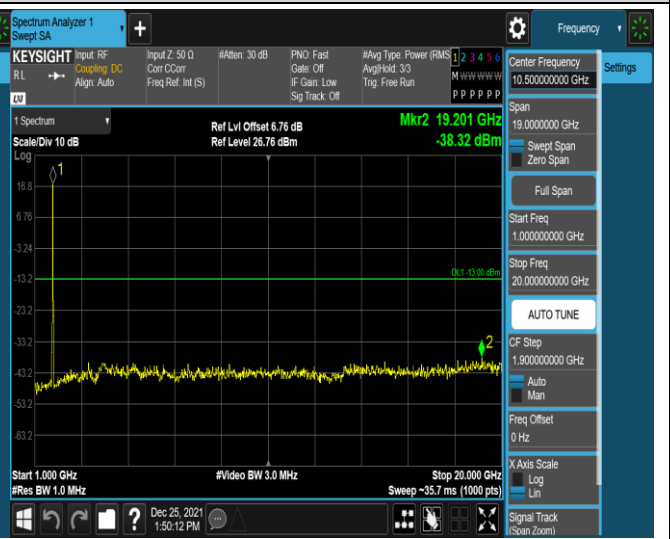

Band4-20MHz-QPSK-20050-1RB#0-Range2:1000~20000MHz

Band4-20MHz-QPSK-20175-1RB#0-Range1:30~1000MHz

Band4-20MHz-QPSK-20175-1RB#0-Range2:1000~20000MHz

Band4-20MHz-16QAM-20300-1RB#0-Range1:30~1000MHz

Band4-20MHz-16QAM-20300-1RB#0-Range2:1000~2000MHz