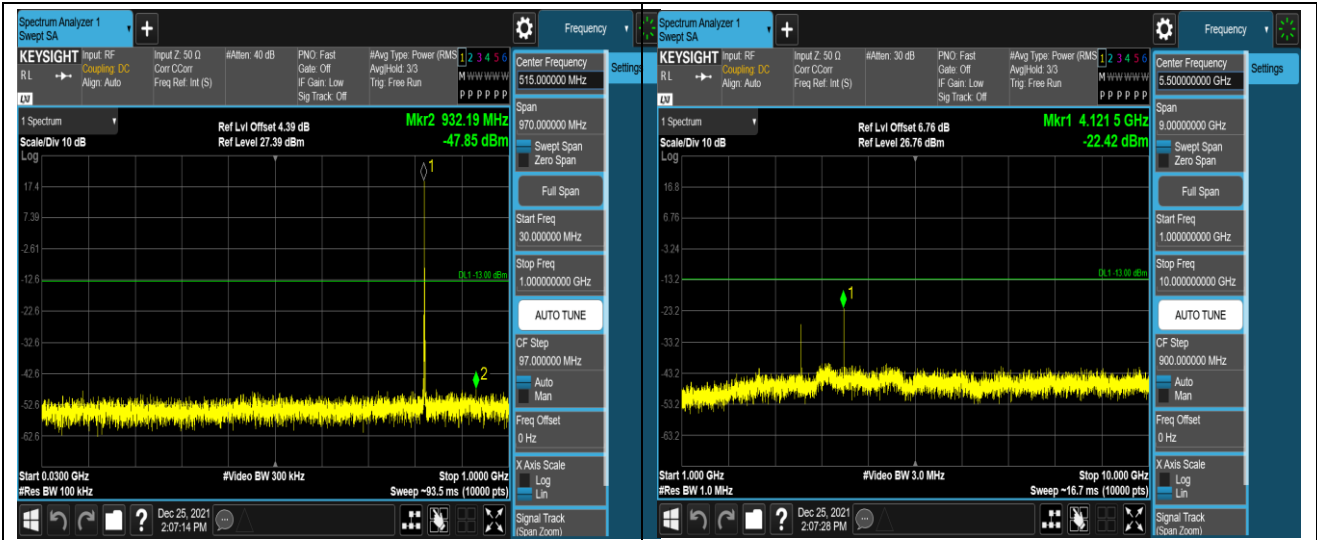

Band4-20MHz-QPSK-20050-1RB#0-Range2:1000~20000MHz

Band4-20MHz-QPSK-20175-1RB#0-Range1:30~1000MHz

Band4-20MHz-QPSK-20175-1RB#0-Range2:1000~20000MHz

Band4-20MHz-16QAM-20300-1RB#0-Range1:30~1000MHz

Band4-20MHz-16QAM-20300-1RB#0-Range2:1000~2000MHz

Band5-1.4MHz-QPSK-20407-1RB#0-Range1:30~1000MHz

Band5-1.4MHz-QPSK-20407-1RB#0-Range2:1000~2000MHz

Band5-1.4MHz-16QAM-20525-1RB#0-Range1:30~1000MHz

Band5-1.4MHz-16QAM-20525-1RB#0-Range2:1000~10000MHz

Band5-1.4MHz-16QAM-20643-1RB#0-Range1:30~1000MHz