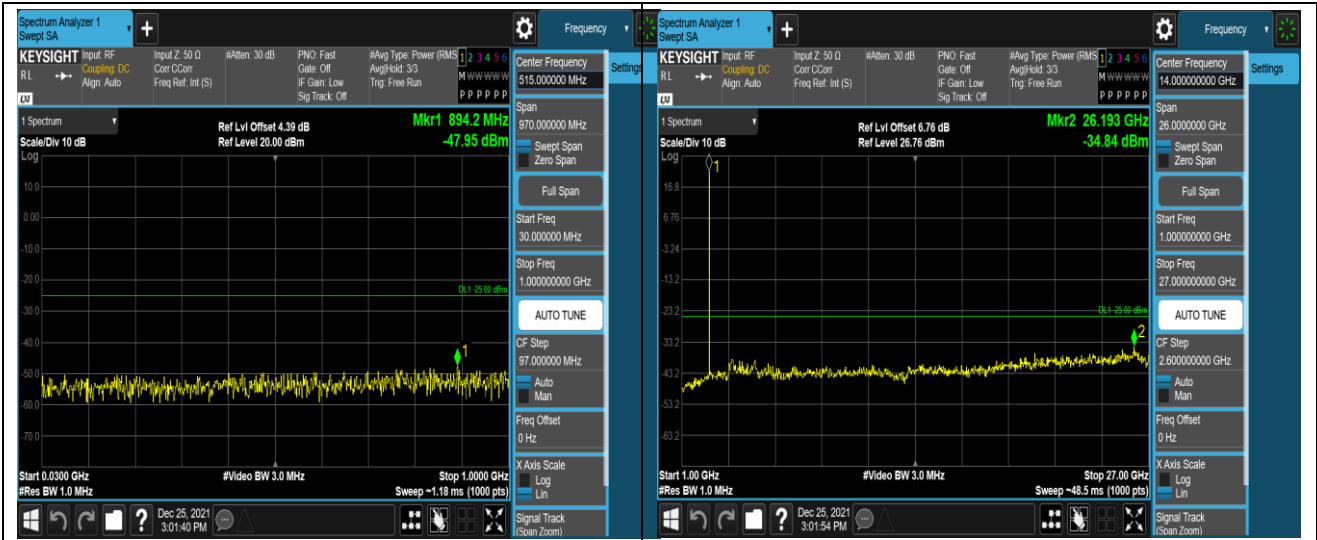

Band5-1.4MHz-16QAM-20643-1RB#0-Range2:1000~10000MHz

Band5-10MHz-16QAM-20450-1RB#0-Range1:30~1000MHz

Band5-10MHz-16QAM-20450-1RB#0-Range2:1000~10000MHz

Band5-10MHz-16QAM-20525-1RB#0-Range1:30~1000MHz

Band5-10MHz-16QAM-20525-1RB#0-Range2:1000~10000MHz

Band7-5MHz-QPSK-21425-1RB#0-Range1:30~1000MHz

Band7-5MHz-QPSK-21425-1RB#0-Range2:1000~27000MHz

Band7-5MHz-16QAM-20775-1RB#0-Range1:30~1000MHz

Band7-5MHz-16QAM-20775-1RB#0-Range2:1000~27000MHz