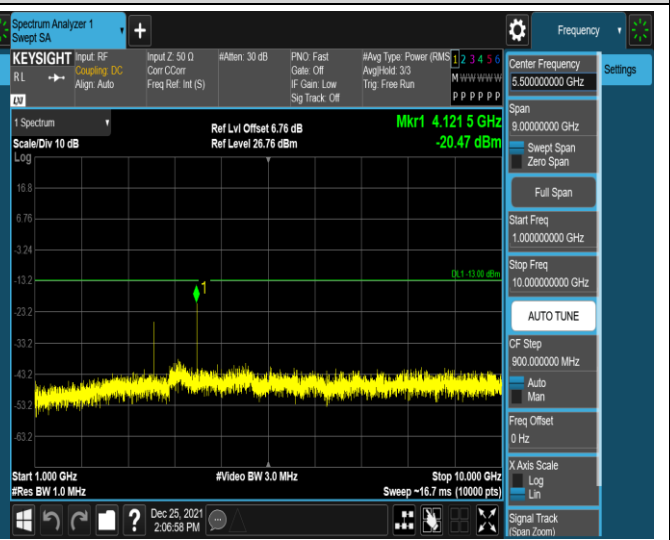

Band5-1.4MHz-QPSK-20407-1RB#0-Range2:1000~2000MHz