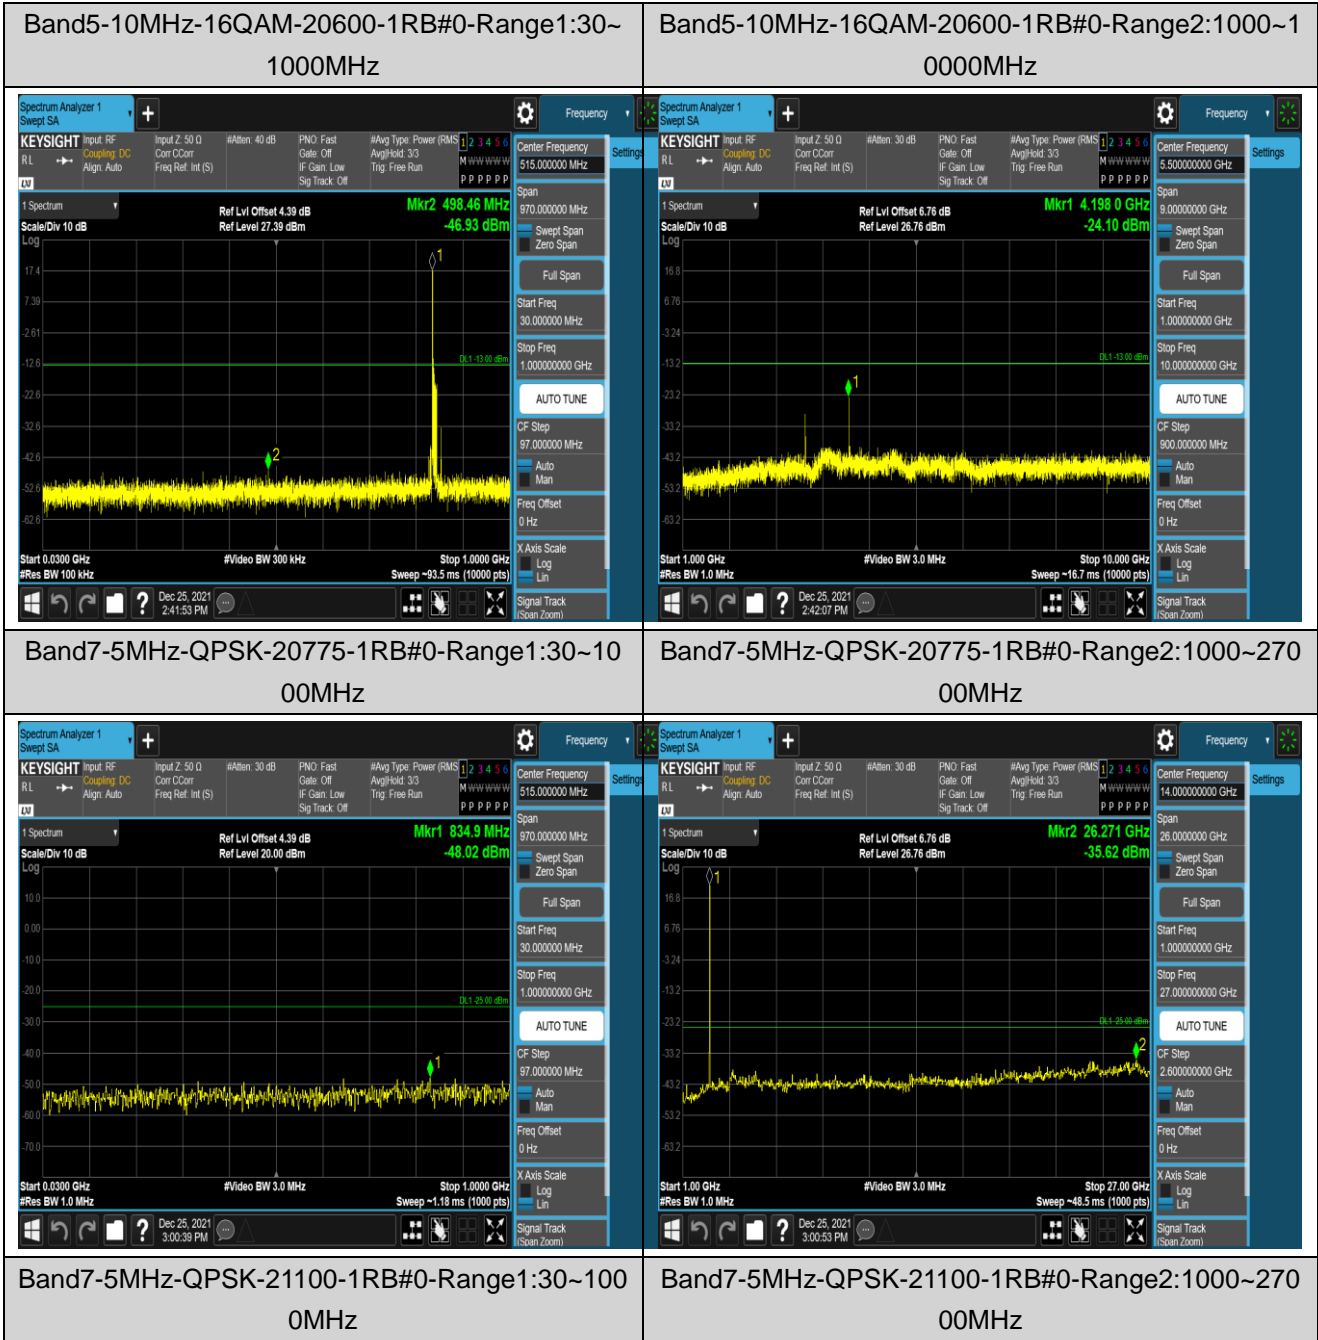

Band4-20MHz-QPSK-20050-1RB#0-Range2:1000~20000MHz

Band4-20MHz-QPSK-20175-1RB#0-Range1:30~1000MHz

Band4-20MHz-QPSK-20175-1RB#0-Range2:1000~20000MHz

Band4-20MHz-16QAM-20300-1RB#0-Range1:30~1000MHz

Band4-20MHz-16QAM-20300-1RB#0-Range2:1000~2000MHz

Band5-1.4MHz-QPSK-20407-1RB#0-Range1:30~1000MHz

Band5-1.4MHz-QPSK-20407-1RB#0-Range2:1000~2000MHz

Band5-1.4MHz-16QAM-20525-1RB#0-Range1:30~1000MHz

Band5-1.4MHz-16QAM-20525-1RB#0-Range2:1000~10000MHz

Band5-1.4MHz-16QAM-20643-1RB#0-Range1:30~1000MHz

Band5-1.4MHz-16QAM-20643-1RB#0-Range2:1000~10000MHz

Band5-10MHz-16QAM-20450-1RB#0-Range1:30~1000MHz

Band5-10MHz-16QAM-20450-1RB#0-Range2:1000~10000MHz

Band5-10MHz-16QAM-20525-1RB#0-Range1:30~1000MHz

Band5-10MHz-16QAM-20525-1RB#0-Range2:1000~10000MHz

Band7-5MHz-QPSK-21425-1RB#0-Range1:30~1000MHz

Band7-5MHz-QPSK-21425-1RB#0-Range2:1000~27000MHz

Band7-5MHz-16QAM-20775-1RB#0-Range1:30~1000MHz

Band7-5MHz-16QAM-20775-1RB#0-Range2:1000~27000MHz