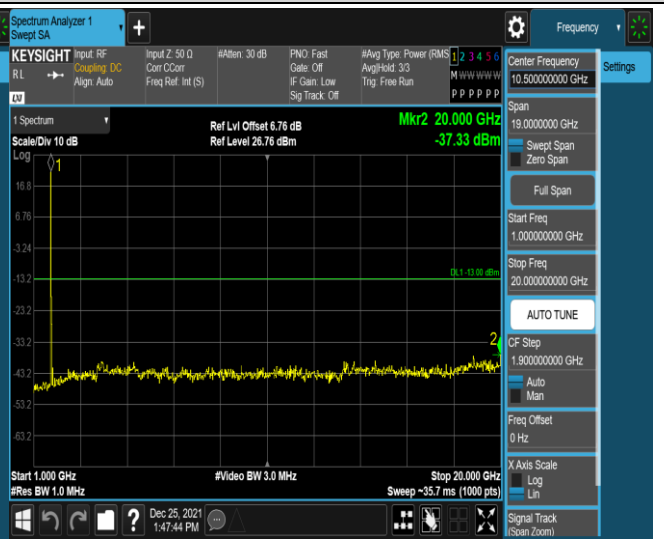

Band4-1.4MHz-QPSK-20175-1RB#0-Range1:30~1000MHz

Band4-1.4MHz-QPSK-20175-1RB#0-Range2:1000~20000MHz

Band4-1.4MHz-QPSK-20393-1RB#0-Range1:30~1000MHz

Band4-1.4MHz-QPSK-20393-1RB#0-Range2:1000~20000MHz

Band4-20MHz-QPSK-20050-1RB#0-Range1:30~1000MHz

Band4-20MHz-QPSK-20050-1RB#0-Range2:1000~20000MHz

Band4-20MHz-QPSK-20175-1RB#0-Range1:30~1000MHz

Band4-20MHz-QPSK-20175-1RB#0-Range2:1000~20000MHz

Band4-20MHz-16QAM-20300-1RB#0-Range1:30~1000MHz

Band4-20MHz-16QAM-20300-1RB#0-Range2:1000~2000MHz