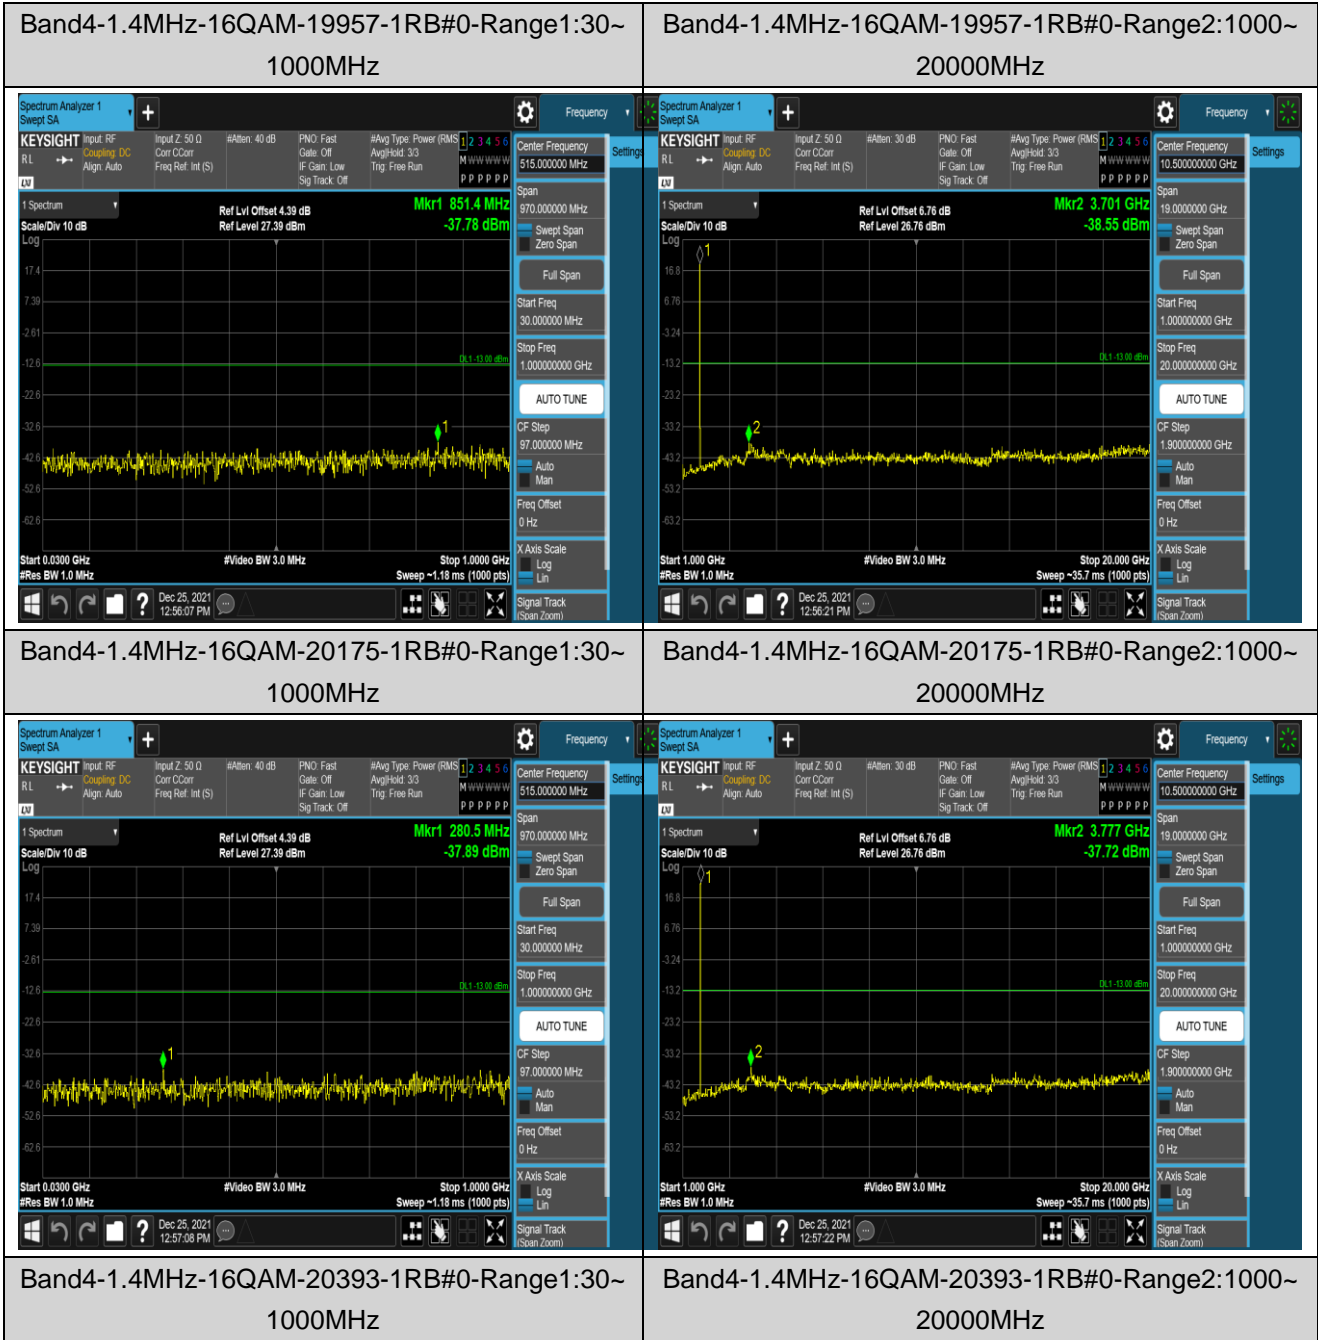

Band4-1.4MHz-QPSK-20175-1RB#0-Range1:30~1000MHz

Band4-1.4MHz-QPSK-20175-1RB#0-Range2:1000~20000MHz

Band4-1.4MHz-QPSK-20393-1RB#0-Range1:30~1000MHz

Band4-1.4MHz-QPSK-20393-1RB#0-Range2:1000~20000MHz

Band4-20MHz-QPSK-20050-1RB#0-Range1:30~1000MHz

Band4-20MHz-QPSK-20050-1RB#0-Range2:1000~20000MHz

Band4-20MHz-QPSK-20175-1RB#0-Range1:30~1000MHz

Band4-20MHz-QPSK-20175-1RB#0-Range2:1000~20000MHz

Band4-20MHz-16QAM-20300-1RB#0-Range1:30~1000MHz

Band4-20MHz-16QAM-20300-1RB#0-Range2:1000~2000MHz

Band5-1.4MHz-QPSK-20407-1RB#0-Range1:30~1000MHz

Band5-1.4MHz-QPSK-20407-1RB#0-Range2:1000~2000MHz

Band5-1.4MHz-16QAM-20525-1RB#0-Range1:30~1000MHz

Band5-1.4MHz-16QAM-20525-1RB#0-Range2:1000~10000MHz

Band5-1.4MHz-16QAM-20643-1RB#0-Range1:30~1000MHz