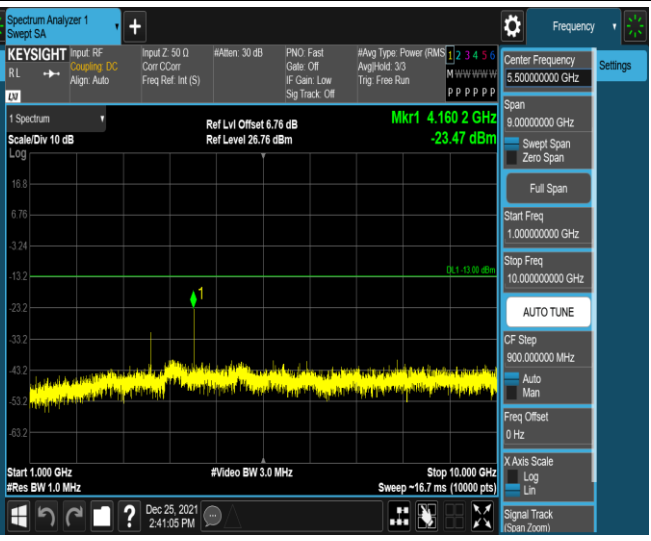

Band5-1.4MHz-16QAM-20643-1RB#0-Range2:1000~10000MHz

Band5-10MHz-16QAM-20450-1RB#0-Range1:30~1000MHz

Band5-10MHz-16QAM-20450-1RB#0-Range2:1000~10000MHz

Band5-10MHz-16QAM-20525-1RB#0-Range1:30~1000MHz

Band5-10MHz-16QAM-20525-1RB#0-Range2:1000~10000MHz