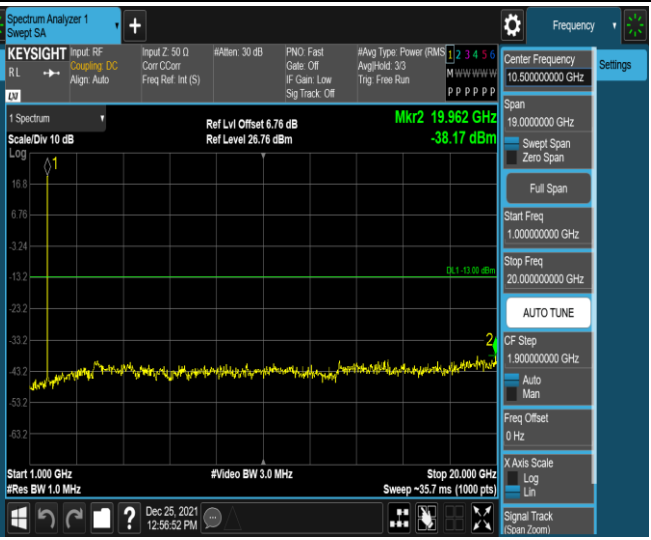

Band4-1.4MHz-QPSK-20175-1RB#0-Range1:30~1000MHz

Band4-1.4MHz-QPSK-20175-1RB#0-Range2:1000~20000MHz

Band4-1.4MHz-QPSK-20393-1RB#0-Range1:30~1000MHz

Band4-1.4MHz-QPSK-20393-1RB#0-Range2:1000~20000MHz

Band4-20MHz-QPSK-20050-1RB#0-Range1:30~1000MHz

Band4-20MHz-QPSK-20050-1RB#0-Range2:1000~20000MHz

Band4-20MHz-QPSK-20175-1RB#0-Range1:30~1000MHz

Band4-20MHz-QPSK-20175-1RB#0-Range2:1000~20000MHz

Band4-20MHz-16QAM-20300-1RB#0-Range1:30~1000MHz

Band4-20MHz-16QAM-20300-1RB#0-Range2:1000~2000MHz