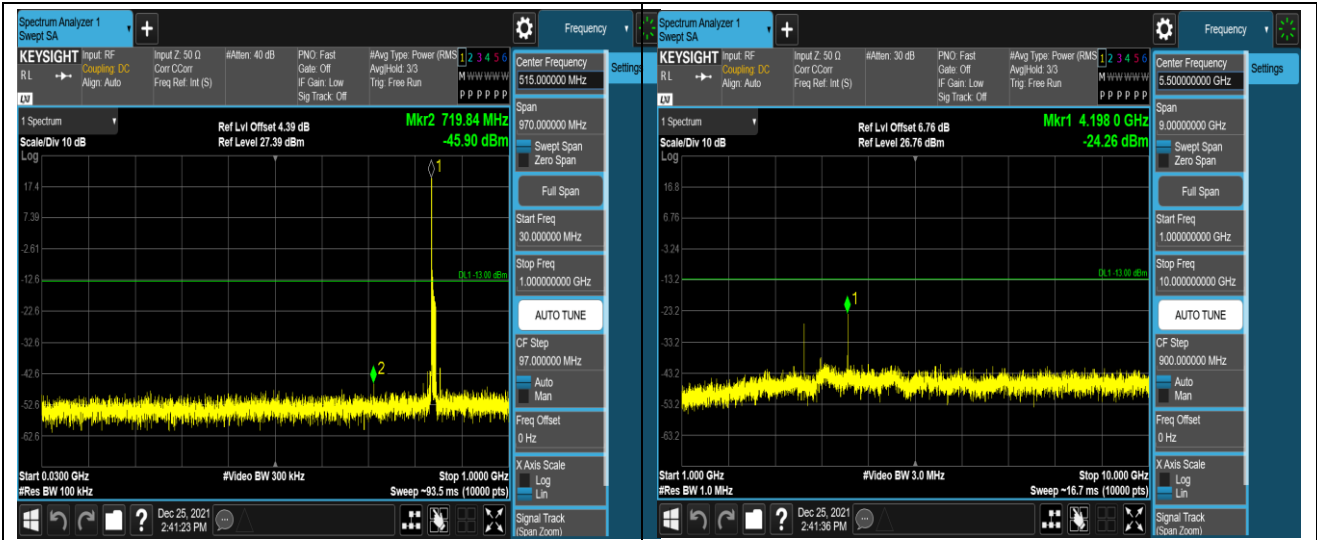

Band5-1.4MHz-QPSK-20407-1RB#0-Range1:30~1000MHz

Band5-1.4MHz-QPSK-20407-1RB#0-Range2:1000~2000MHz

Band5-1.4MHz-16QAM-20525-1RB#0-Range1:30~1000MHz

Band5-1.4MHz-16QAM-20525-1RB#0-Range2:1000~10000MHz

Band5-1.4MHz-16QAM-20643-1RB#0-Range1:30~1000MHz

Band5-1.4MHz-16QAM-20643-1RB#0-Range2:1000~10000MHz

Band5-10MHz-16QAM-20450-1RB#0-Range1:30~1000MHz

Band5-10MHz-16QAM-20450-1RB#0-Range2:1000~10000MHz

Band5-10MHz-16QAM-20525-1RB#0-Range1:30~1000MHz

Band5-10MHz-16QAM-20525-1RB#0-Range2:1000~10000MHz