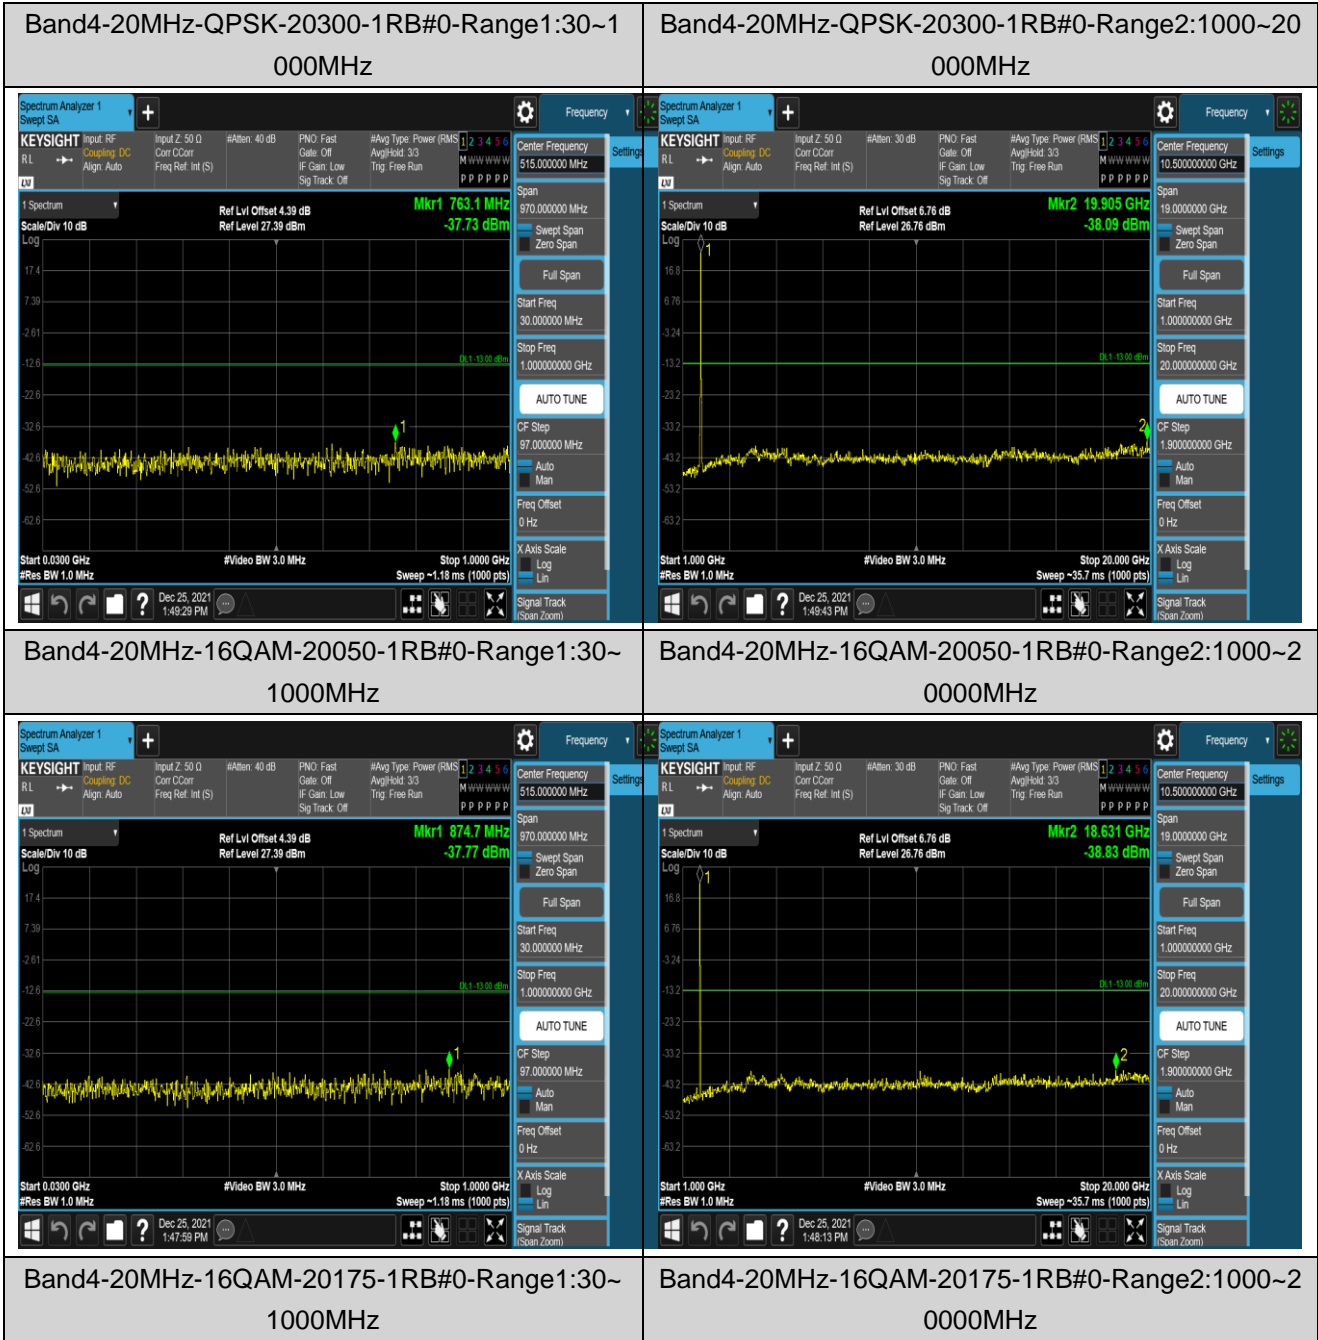

Band4-1.4MHz-QPSK-20175-1RB#0-Range1:30~1000MHz

Band4-1.4MHz-QPSK-20175-1RB#0-Range2:1000~20000MHz

Band4-1.4MHz-QPSK-20393-1RB#0-Range1:30~1000MHz

Band4-1.4MHz-QPSK-20393-1RB#0-Range2:1000~20000MHz

Band4-20MHz-QPSK-20050-1RB#0-Range1:30~1000MHz

Band4-20MHz-QPSK-20050-1RB#0-Range2:1000~20000MHz

Band4-20MHz-QPSK-20175-1RB#0-Range1:30~1000MHz

Band4-20MHz-QPSK-20175-1RB#0-Range2:1000~20000MHz

Band4-20MHz-16QAM-20300-1RB#0-Range1:30~1000MHz

Band4-20MHz-16QAM-20300-1RB#0-Range2:1000~2000MHz

Band5-1.4MHz-QPSK-20407-1RB#0-Range1:30~1000MHz

Band5-1.4MHz-QPSK-20407-1RB#0-Range2:1000~2000MHz

Band5-1.4MHz-16QAM-20525-1RB#0-Range1:30~1000MHz

Band5-1.4MHz-16QAM-20525-1RB#0-Range2:1000~10000MHz

Band5-1.4MHz-16QAM-20643-1RB#0-Range1:30~1000MHz