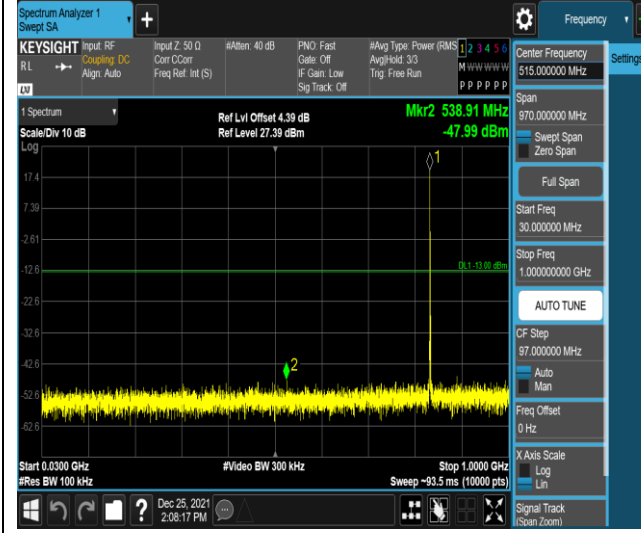

Band5-1.4MHz-QPSK-20407-1RB#0-Range1:30~1000MHz

Band5-1.4MHz-QPSK-20407-1RB#0-Range2:1000~2000MHz

Band5-1.4MHz-16QAM-20525-1RB#0-Range1:30~1000MHz

Band5-1.4MHz-16QAM-20525-1RB#0-Range2:1000~10000MHz

Band5-1.4MHz-16QAM-20643-1RB#0-Range1:30~1000MHz

Band5-1.4MHz-16QAM-20643-1RB#0-Range2:1000~10000MHz

Band5-10MHz-16QAM-20450-1RB#0-Range1:30~1000MHz

Band5-10MHz-16QAM-20450-1RB#0-Range2:1000~10000MHz

Band5-10MHz-16QAM-20525-1RB#0-Range1:30~1000MHz

Band5-10MHz-16QAM-20525-1RB#0-Range2:1000~10000MHz