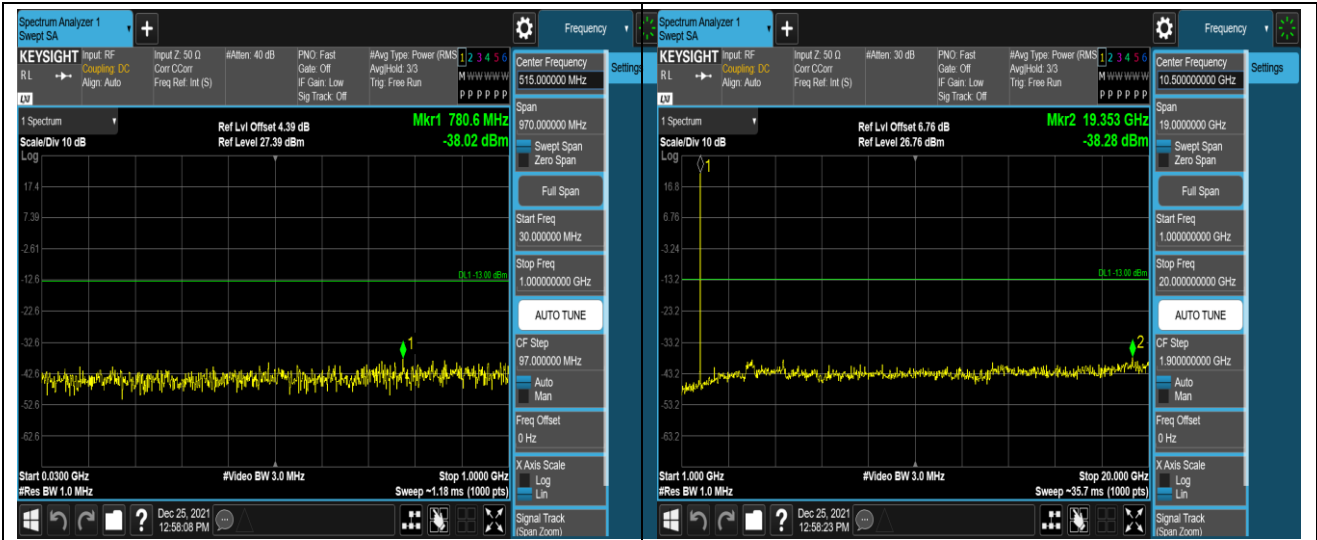

Band4-1.4MHz-QPSK-20175-1RB#0-Range1:30~1000MHz

Band4-1.4MHz-QPSK-20175-1RB#0-Range2:1000~20000MHz

Band4-1.4MHz-QPSK-20393-1RB#0-Range1:30~1000MHz

Band4-1.4MHz-QPSK-20393-1RB#0-Range2:1000~20000MHz

Band4-20MHz-QPSK-20050-1RB#0-Range1:30~1000MHz

Band4-20MHz-QPSK-20050-1RB#0-Range2:1000~20000MHz

Band4-20MHz-QPSK-20175-1RB#0-Range1:30~1000MHz

Band4-20MHz-QPSK-20175-1RB#0-Range2:1000~20000MHz

Band4-20MHz-16QAM-20300-1RB#0-Range1:30~1000MHz

Band4-20MHz-16QAM-20300-1RB#0-Range2:1000~2000MHz