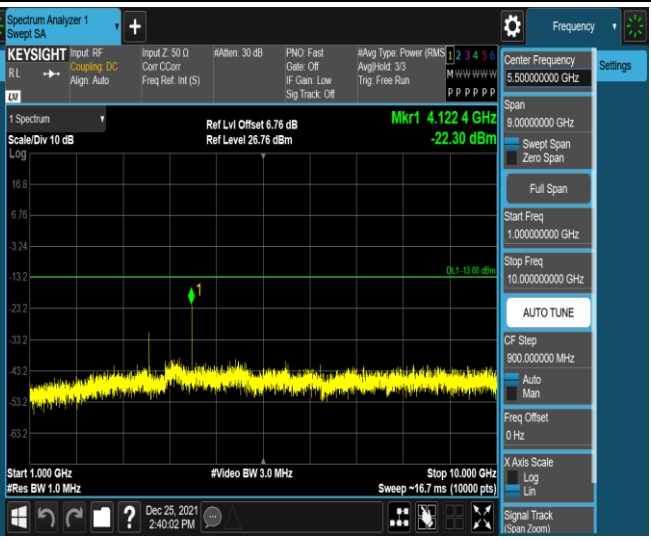

Band5-1.4MHz-16QAM-20643-1RB#0-Range2:1000~10000MHz

Band5-10MHz-16QAM-20450-1RB#0-Range1:30~1000MHz

Band5-10MHz-16QAM-20450-1RB#0-Range2:1000~10000MHz

Band5-10MHz-16QAM-20525-1RB#0-Range1:30~1000MHz

Band5-10MHz-16QAM-20525-1RB#0-Range2:1000~10000MHz