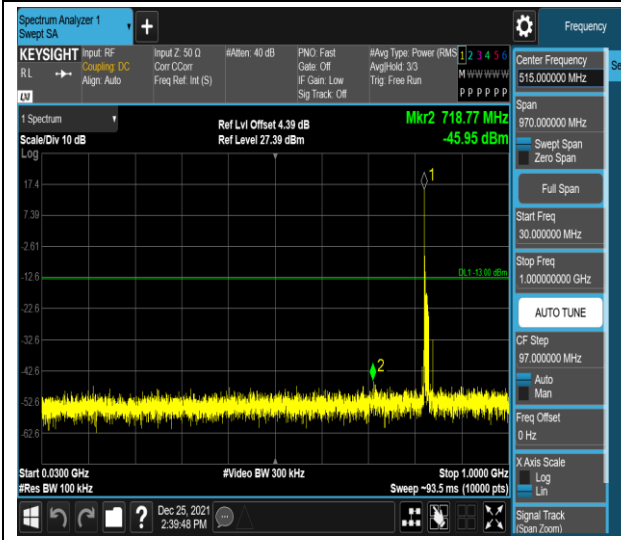

Band5-1.4MHz-16QAM-20643-1RB#0-Range2:1000~10000MHz

Band5-10MHz-16QAM-20450-1RB#0-Range1:30~1000MHz

Band5-10MHz-16QAM-20450-1RB#0-Range2:1000~10000MHz

Band5-10MHz-16QAM-20525-1RB#0-Range1:30~1000MHz

Band5-10MHz-16QAM-20525-1RB#0-Range2:1000~10000MHz