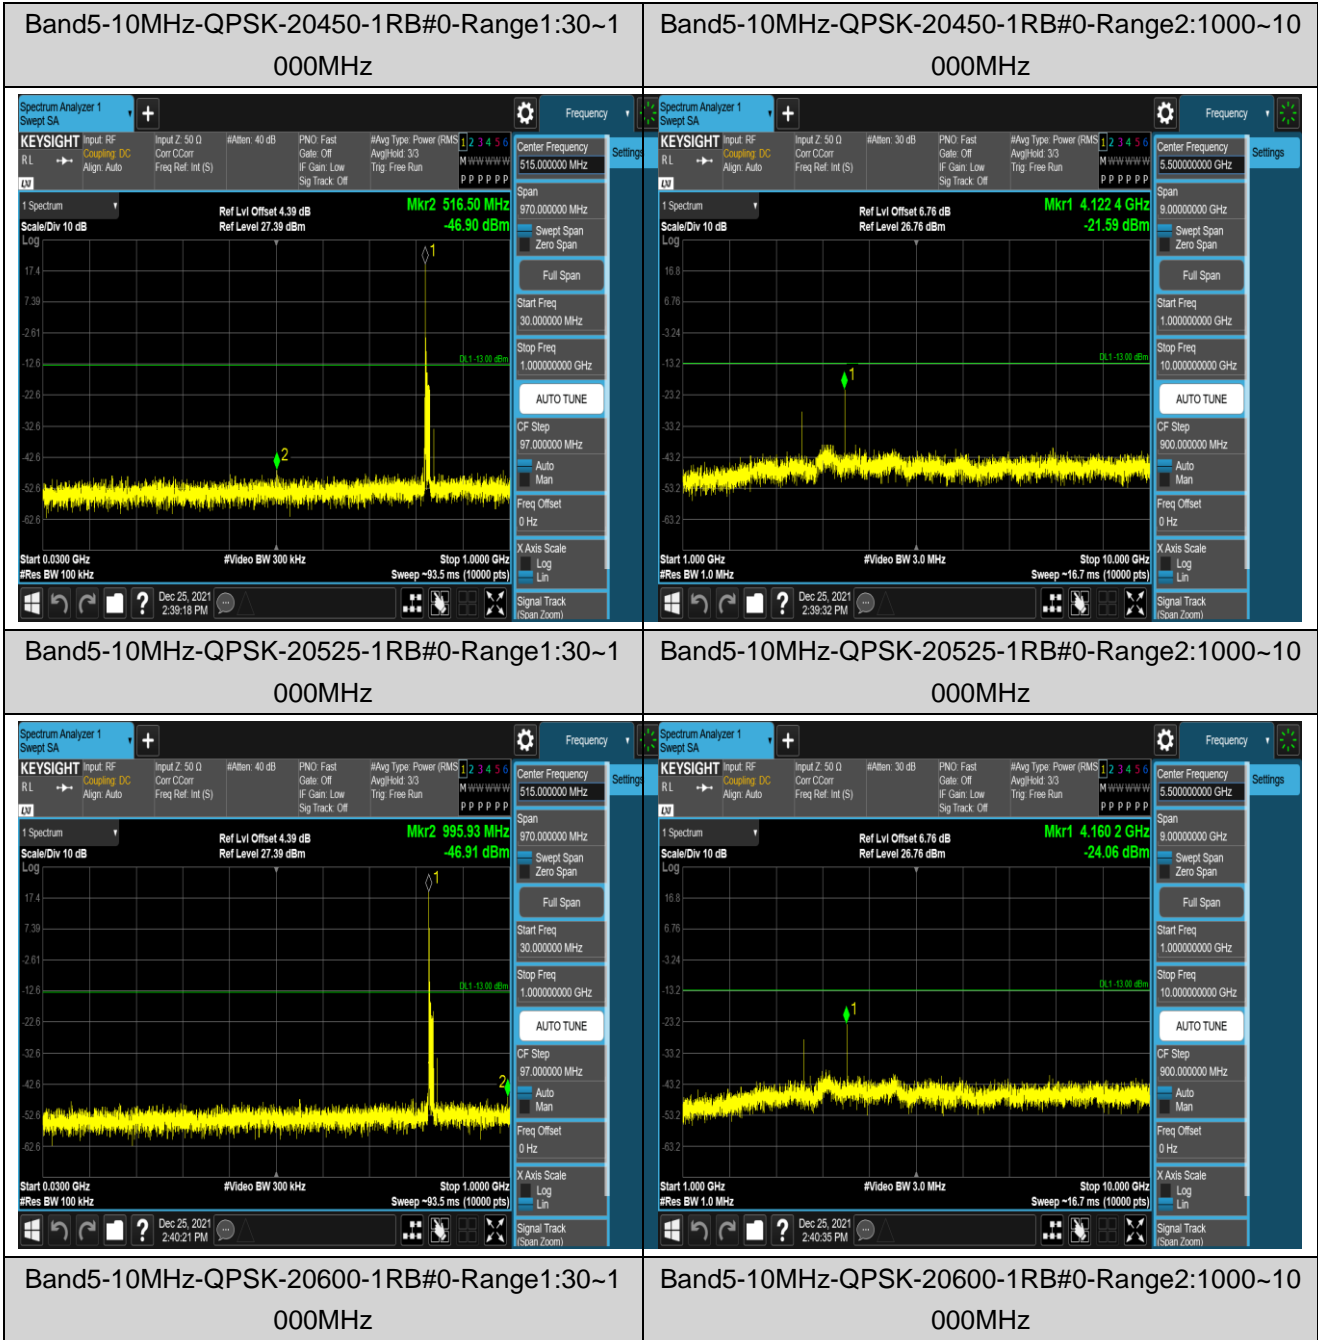

Band4-20MHz-QPSK-20050-1RB#0-Range2:1000~20000MHz

Band4-20MHz-QPSK-20175-1RB#0-Range1:30~1000MHz

Band4-20MHz-QPSK-20175-1RB#0-Range2:1000~20000MHz

Band4-20MHz-16QAM-20300-1RB#0-Range1:30~1000MHz

Band4-20MHz-16QAM-20300-1RB#0-Range2:1000~2000MHz

Band5-1.4MHz-QPSK-20407-1RB#0-Range1:30~1000MHz

Band5-1.4MHz-QPSK-20407-1RB#0-Range2:1000~2000MHz

Band5-1.4MHz-16QAM-20525-1RB#0-Range1:30~1000MHz

Band5-1.4MHz-16QAM-20525-1RB#0-Range2:1000~10000MHz

Band5-1.4MHz-16QAM-20643-1RB#0-Range1:30~1000MHz

Band5-1.4MHz-16QAM-20643-1RB#0-Range2:1000~10000MHz

Band5-10MHz-16QAM-20450-1RB#0-Range1:30~1000MHz

Band5-10MHz-16QAM-20450-1RB#0-Range2:1000~10000MHz

Band5-10MHz-16QAM-20525-1RB#0-Range1:30~1000MHz

Band5-10MHz-16QAM-20525-1RB#0-Range2:1000~10000MHz