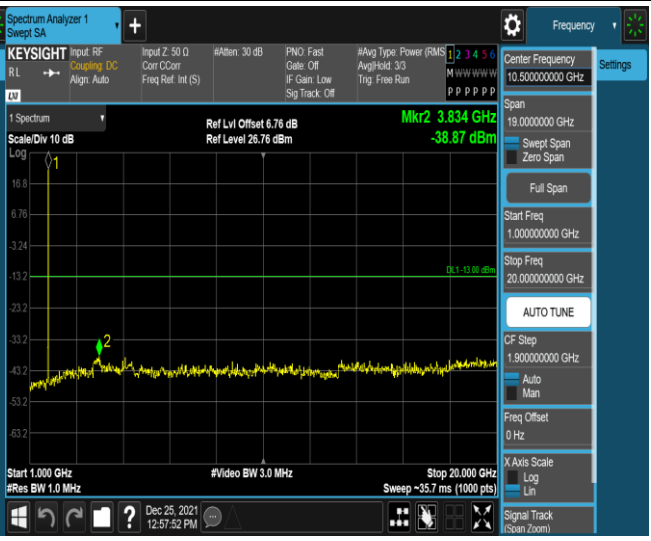

Band4-1.4MHz-QPSK-20175-1RB#0-Range1:30~1000MHz

Band4-1.4MHz-QPSK-20175-1RB#0-Range2:1000~20000MHz

Band4-1.4MHz-QPSK-20393-1RB#0-Range1:30~1000MHz

Band4-1.4MHz-QPSK-20393-1RB#0-Range2:1000~20000MHz

Band4-20MHz-QPSK-20050-1RB#0-Range1:30~1000MHz

Band4-20MHz-QPSK-20050-1RB#0-Range2:1000~20000MHz

Band4-20MHz-QPSK-20175-1RB#0-Range1:30~1000MHz

Band4-20MHz-QPSK-20175-1RB#0-Range2:1000~20000MHz

Band4-20MHz-16QAM-20300-1RB#0-Range1:30~1000MHz

Band4-20MHz-16QAM-20300-1RB#0-Range2:1000~2000MHz