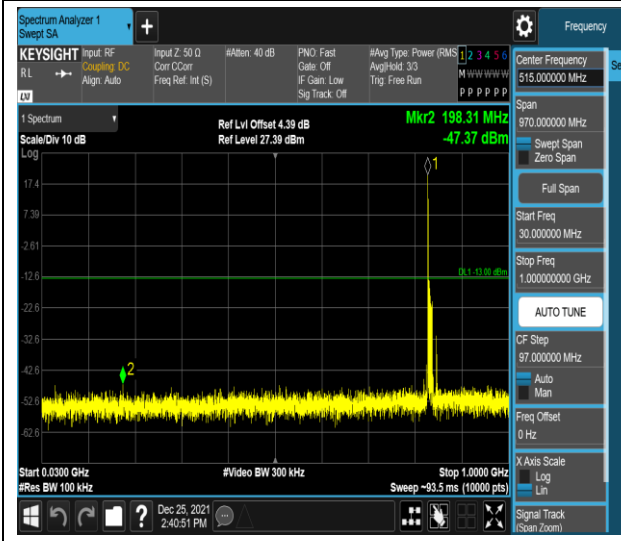

Band5-1.4MHz-16QAM-20643-1RB#0-Range2:1000~10000MHz

Band5-10MHz-16QAM-20450-1RB#0-Range1:30~1000MHz

Band5-10MHz-16QAM-20450-1RB#0-Range2:1000~10000MHz

Band5-10MHz-16QAM-20525-1RB#0-Range1:30~1000MHz

Band5-10MHz-16QAM-20525-1RB#0-Range2:1000~10000MHz