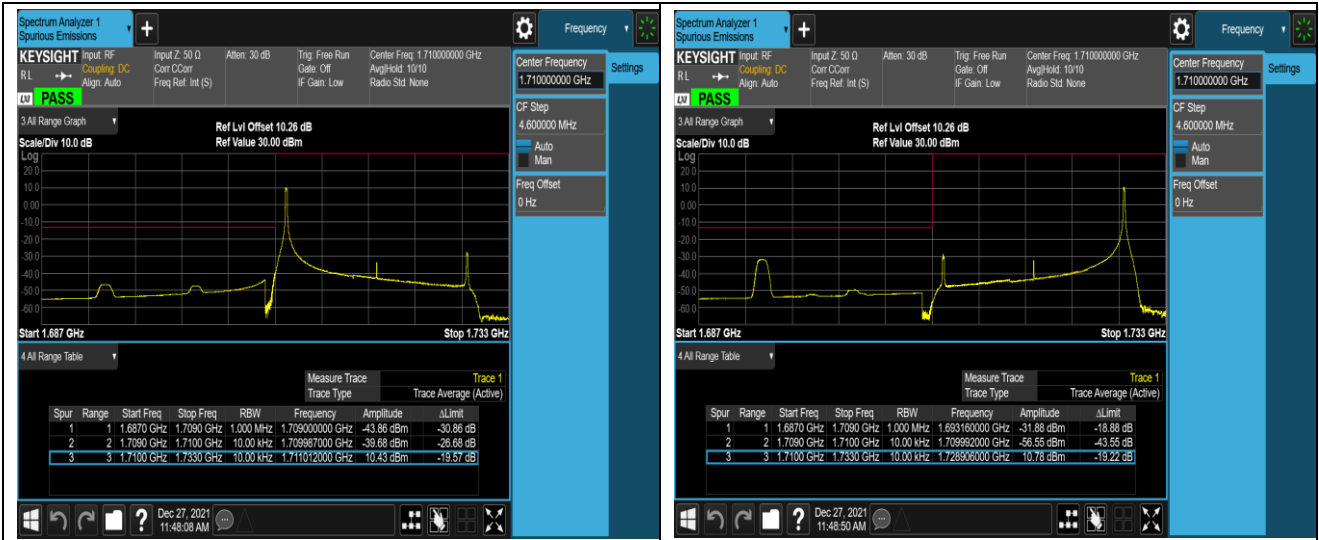

Band66-1.4MHz-QPSK-132665-6RB#0

Band66-1.4MHz-16QAM-131979-1RB#0

Band66-1.4MHz-16QAM-131979-1RB#5

Band66-20MHz-QPSK-132072-100RB#0

Band66-20MHz-QPSK-132572-1RB#0

Band66-20MHz-QPSK-132572-1RB#99

Band66-20MHz-QPSK-132572-100RB#0