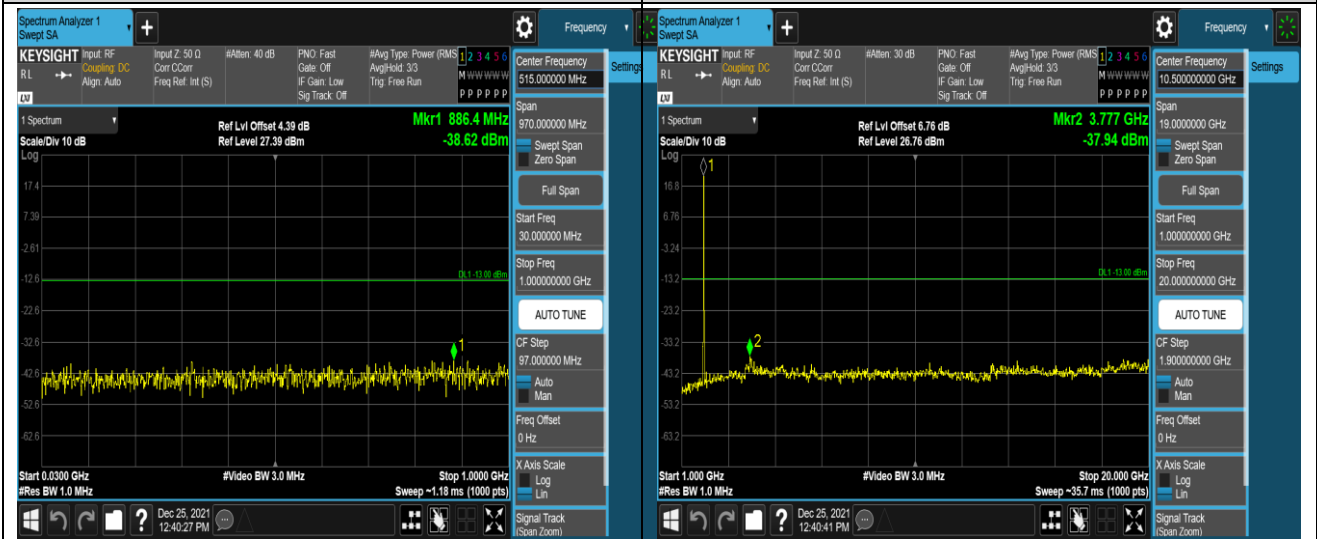

Band2-1.4MHz-16QAM-18900-1RB#0-Range1:30~1000MHz

Band2-1.4MHz-16QAM-18900-1RB#0-Range2:1000~20000MHz

Band2-20MHz-QPSK-19100-1RB#0-Range1:30~1000MHz

Band2-20MHz-QPSK-19100-1RB#0-Range2:1000~20000MHz

Band2-20MHz-16QAM-18700-1RB#0-Range1:30~1000MHz

Band2-20MHz-16QAM-18700-1RB#0-Range2:1000~20000MHz