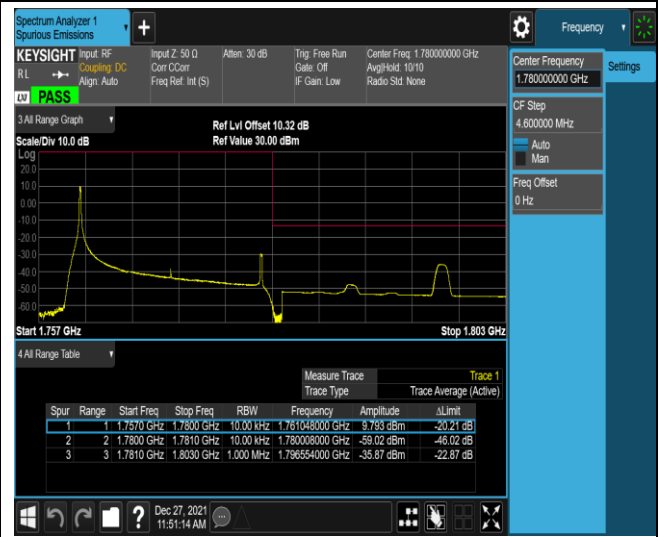

Band66-20MHz-16QAM-132572-1RB#0

Band66-20MHz-16QAM-132572-100RB#0