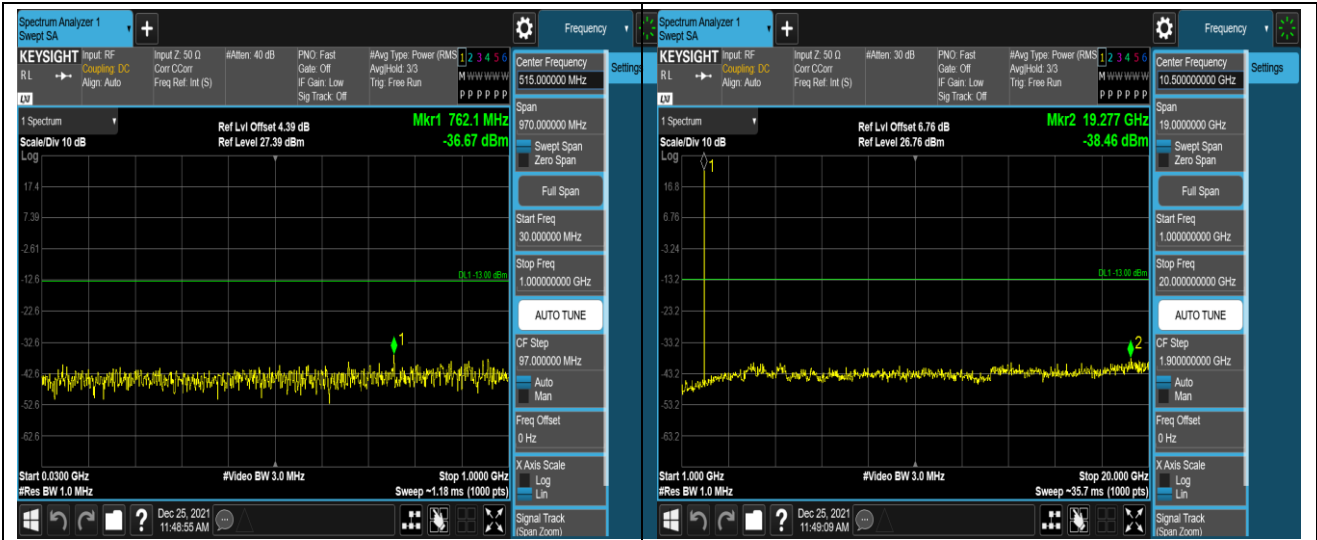

Band2-1.4MHz-16QAM-18607-1RB#0-Range1:30~1000MHz

Band2-1.4MHz-16QAM-18607-1RB#0-Range2:1000~20000MHz