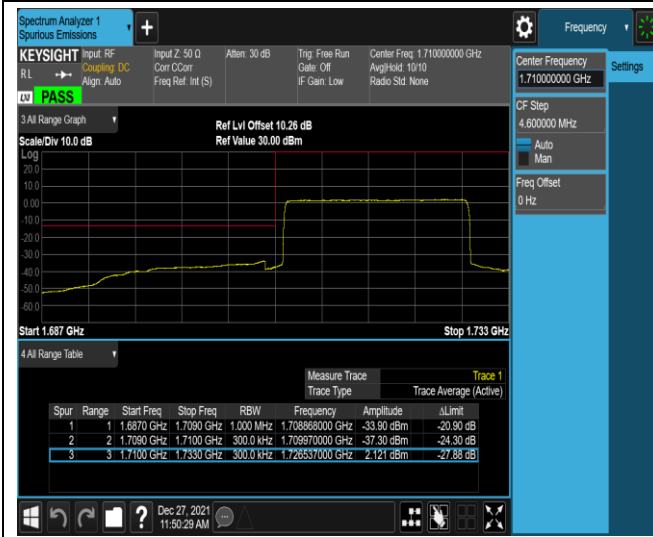

Band66-20MHz-16QAM-132072-100RB#0

Band66-20MHz-16QAM-132572-1RB#99