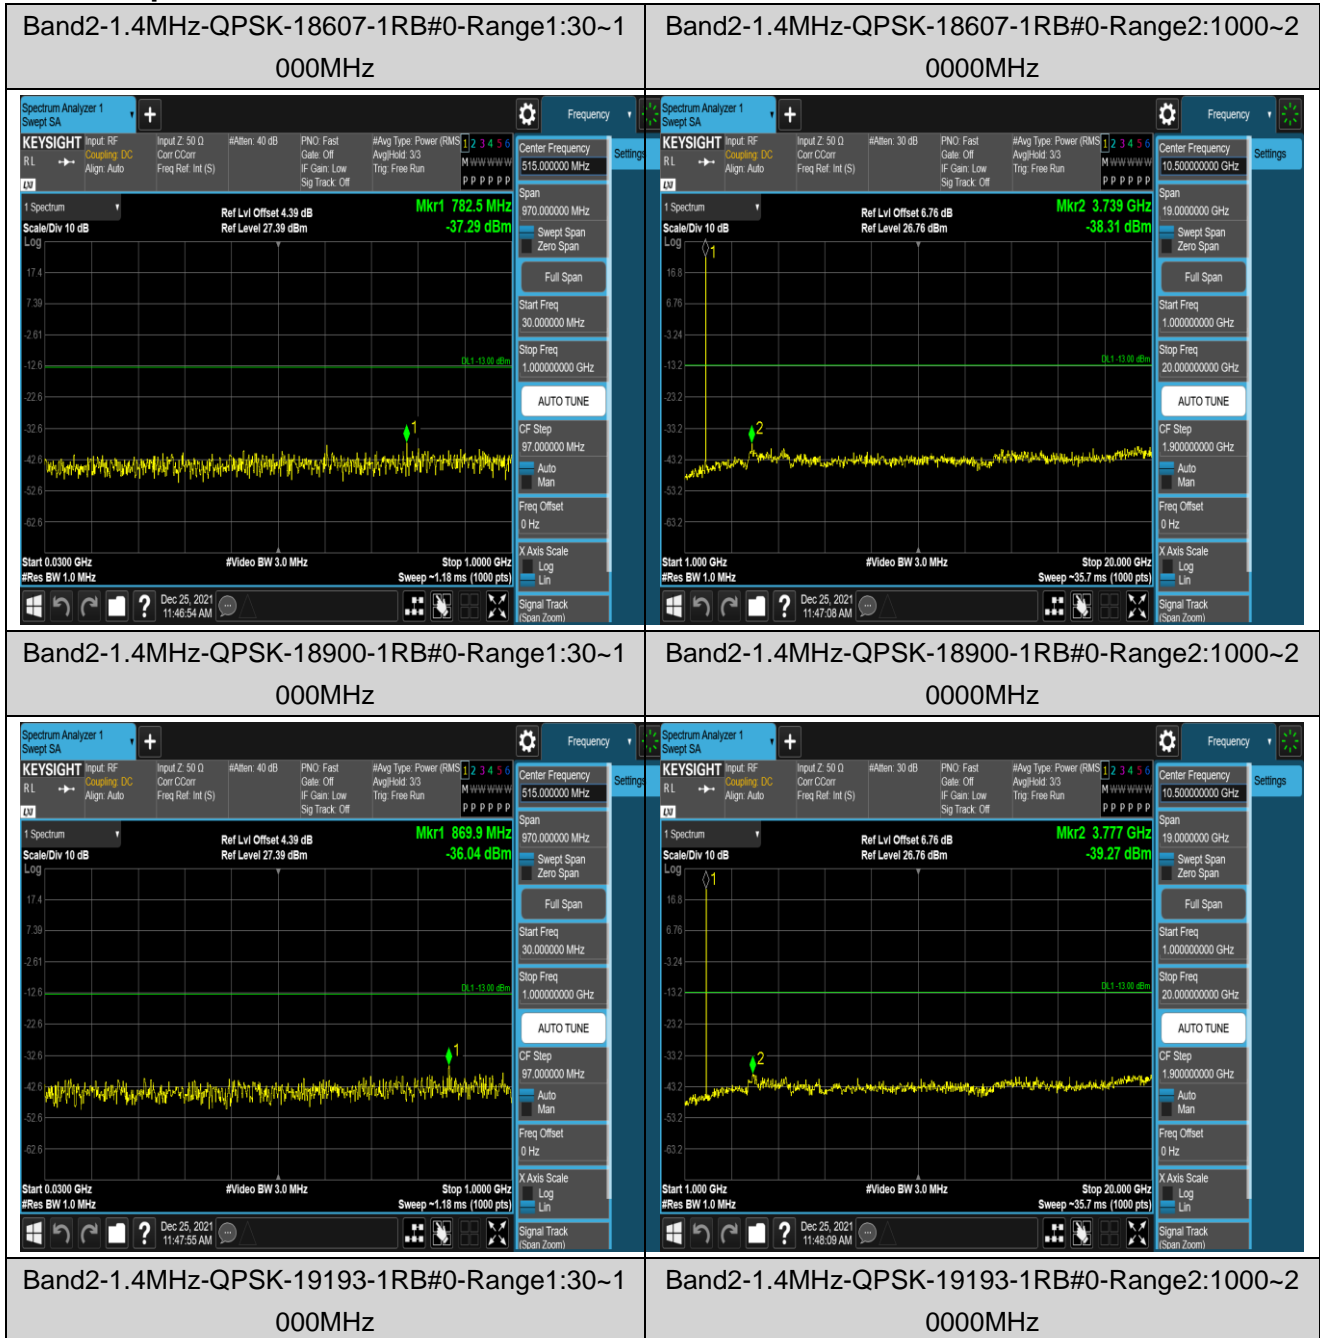

Test Graphs