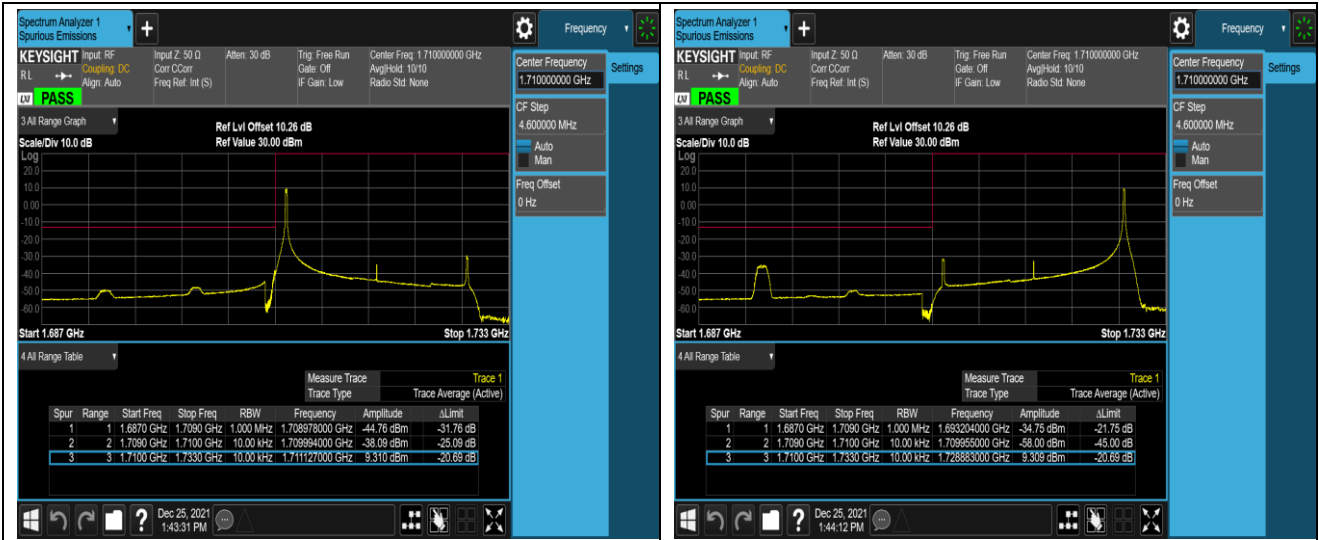

Band4-20MHz-QPSK-20050-1RB#99

Band4-20MHz-QPSK-20050-100RB#0

Band4-20MHz-QPSK-20300-1RB#0

Band4-20MHz-QPSK-20300-1RB#99

Band4-20MHz-QPSK-20300-100RB#0

Band4-20MHz-16QAM-20050-1RB#0

Band4-20MHz-16QAM-20050-1RB#99