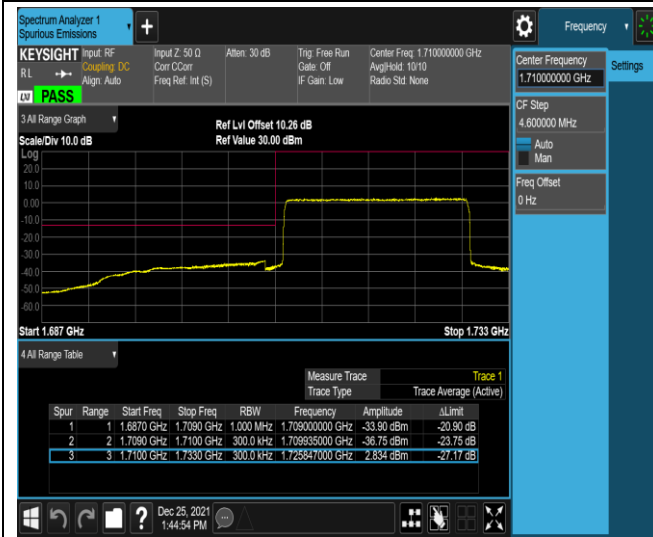

Band4-20MHz-16QAM-20050-100RB#0

Band4-20MHz-16QAM-20300-1RB#99