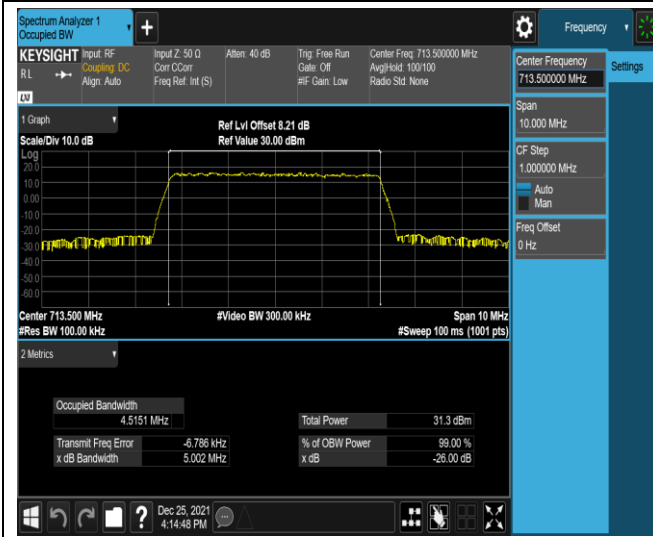

Band12-5MHz-QPSK-23155-25RB#0

Band12-5MHz-16QAM-23095-25RB#0