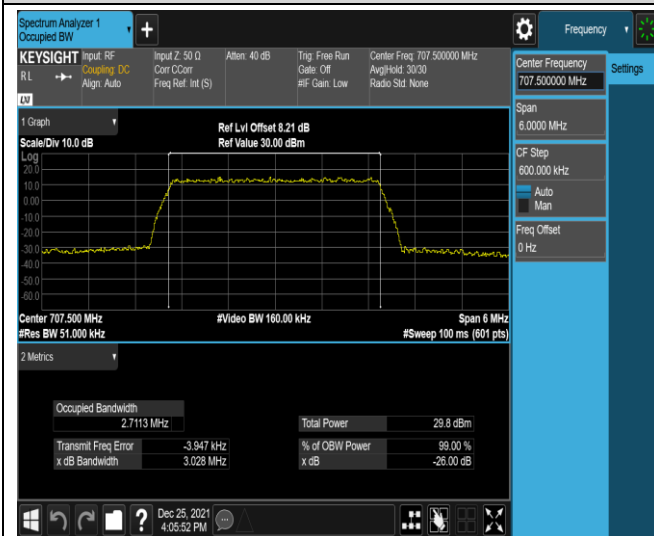

Band12-3MHz-QPSK-23165-15RB#0

Band12-3MHz-16QAM-23025-15RB#0

Band12-3MHz-16QAM-23095-15RB#0

Band12-3MHz-16QAM-23165-15RB#0

Band12-5MHz-QPSK-23035-25RB#0

Band12-5MHz-QPSK-23095-25RB#0

Band12-5MHz-QPSK-23155-25RB#0