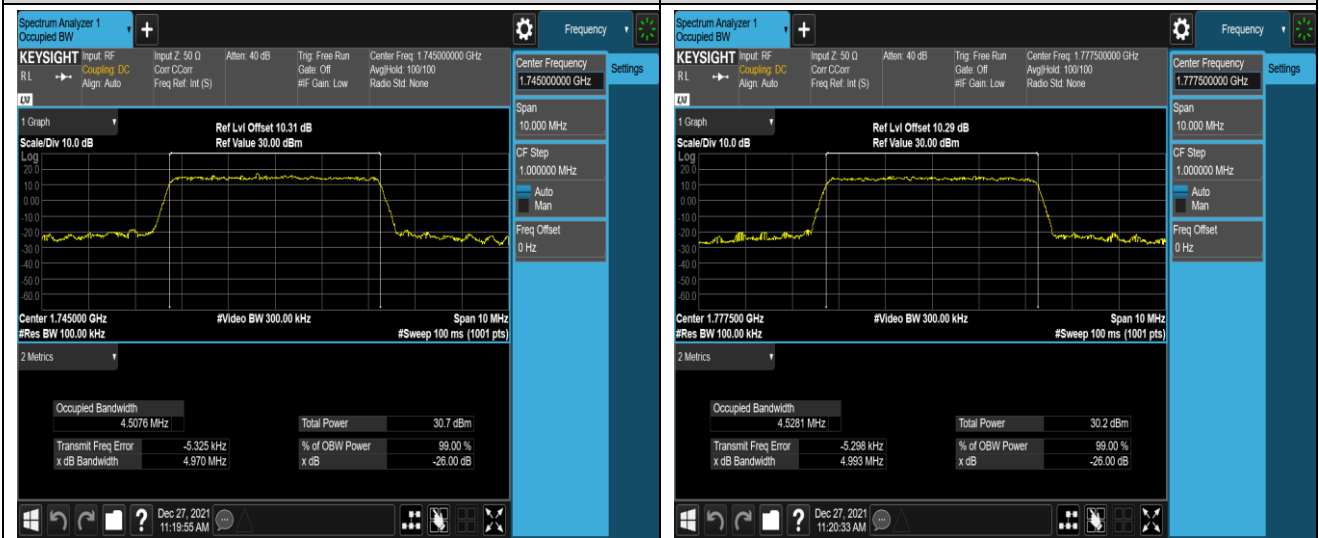

Band66-1.4MHz-16QAM-132665-6RB#0

Band66-3MHz-QPSK-131987-15RB#0

Band66-3MHz-QPSK-132322-15RB#0

Band66-5MHz-QPSK-132647-25RB#0

Band66-5MHz-16QAM-131997-25RB#0

Band66-5MHz-16QAM-132322-25RB#0

Band66-5MHz-16QAM-132647-25RB#0