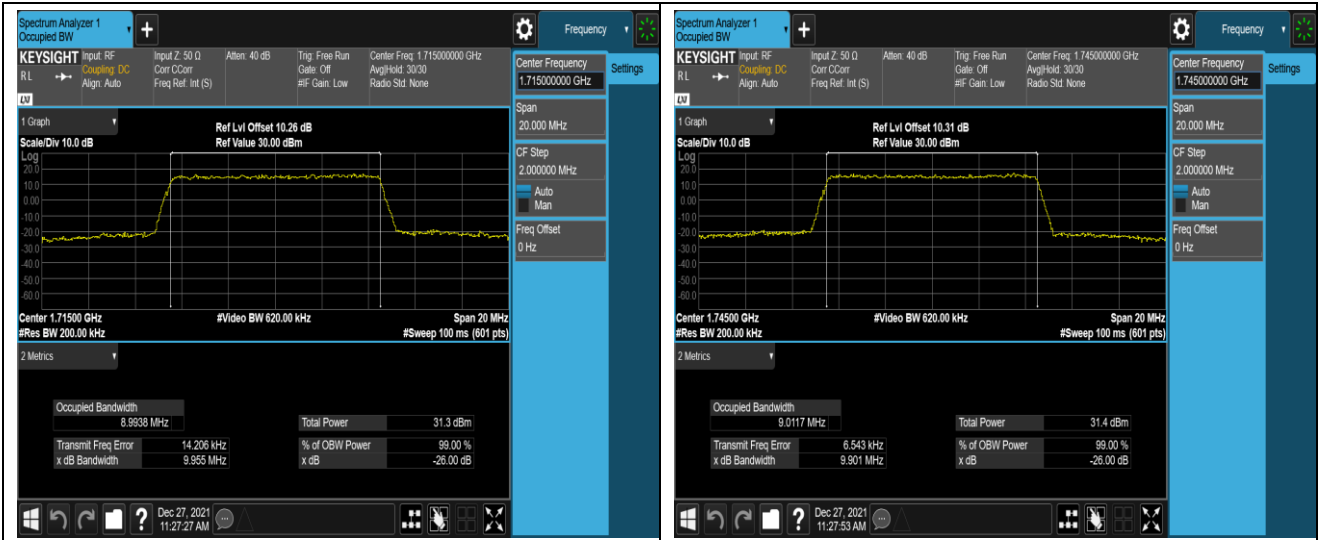

Band66-10MHz-QPSK-132022-50RB#0

Band66-10MHz-QPSK-132322-50RB#0

Band66-10MHz-QPSK-132622-50RB#0

Band66-10MHz-16QAM-132022-50RB#0