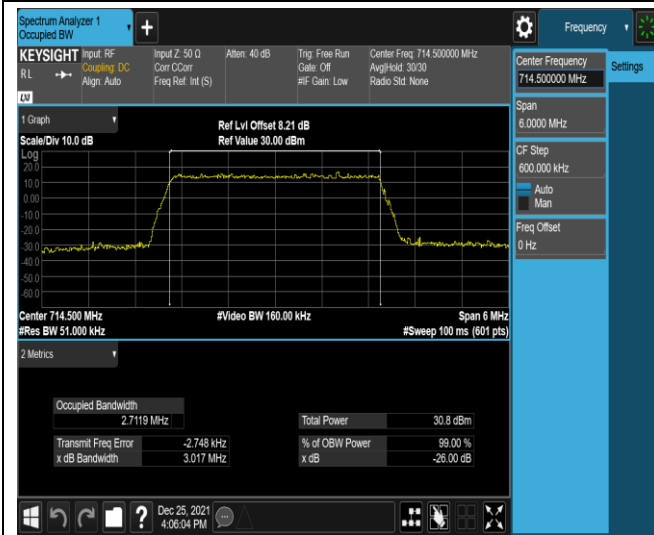

Band12-3MHz-QPSK-23165-15RB#0

Band12-3MHz-16QAM-23025-15RB#0

Band12-3MHz-16QAM-23095-15RB#0

Band12-3MHz-16QAM-23165-15RB#0

Band12-5MHz-QPSK-23035-25RB#0

Band12-5MHz-QPSK-23095-25RB#0

Band12-5MHz-QPSK-23155-25RB#0