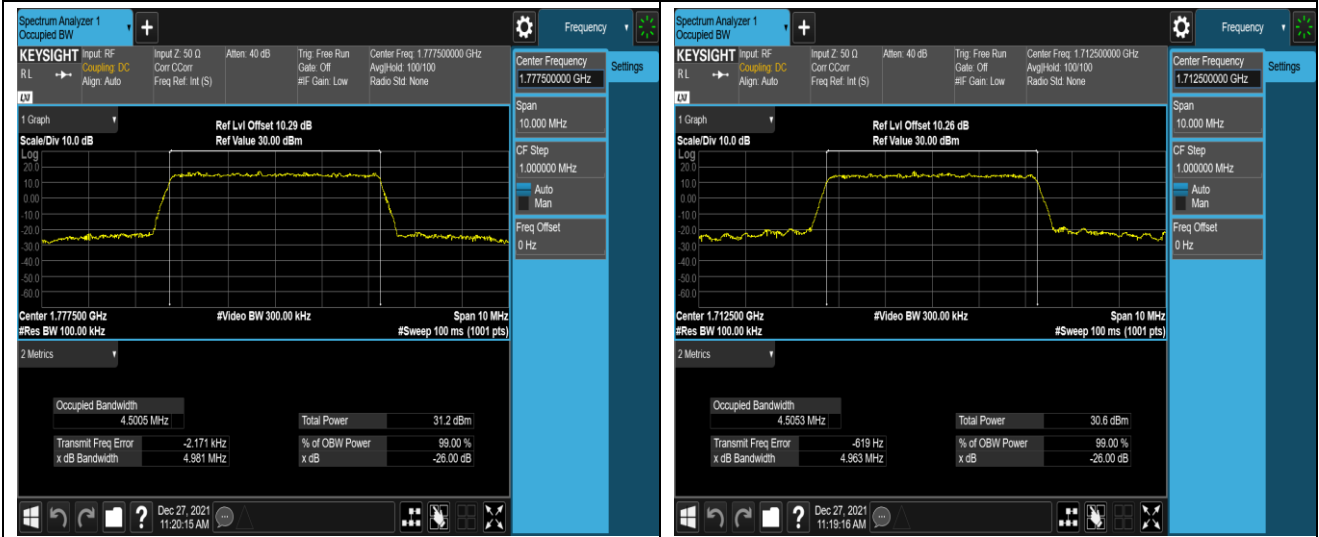

Band66-1.4MHz-16QAM-132665-6RB#0

Band66-3MHz-QPSK-131987-15RB#0

Band66-3MHz-QPSK-132322-15RB#0

Band66-5MHz-QPSK-132647-25RB#0

Band66-5MHz-16QAM-131997-25RB#0

Band66-5MHz-16QAM-132322-25RB#0

Band66-5MHz-16QAM-132647-25RB#0