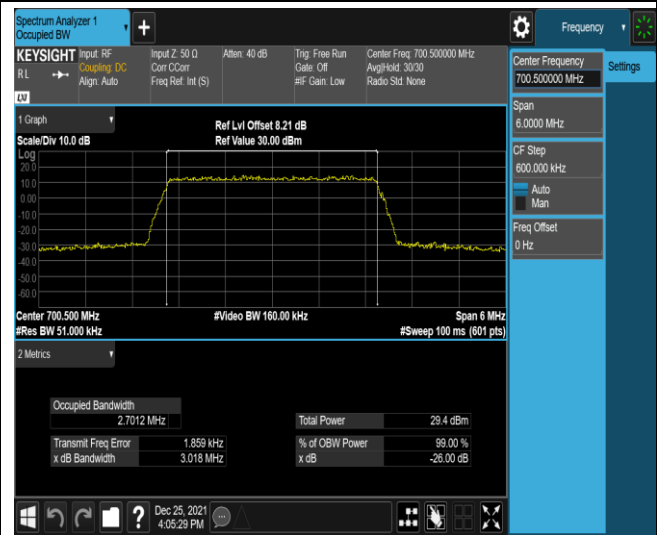

Band12-3MHz-QPSK-23165-15RB#0

Band12-3MHz-16QAM-23025-15RB#0

Band12-3MHz-16QAM-23095-15RB#0

Band12-3MHz-16QAM-23165-15RB#0

Band12-5MHz-QPSK-23035-25RB#0

Band12-5MHz-QPSK-23095-25RB#0

Band12-5MHz-QPSK-23155-25RB#0