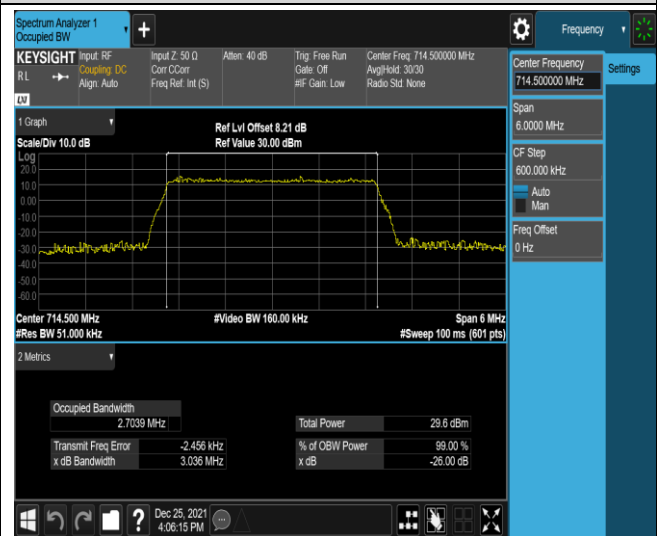

Band12-3MHz-QPSK-23165-15RB#0

Band12-3MHz-16QAM-23025-15RB#0

Band12-3MHz-16QAM-23095-15RB#0

Band12-3MHz-16QAM-23165-15RB#0

Band12-5MHz-QPSK-23035-25RB#0

Band12-5MHz-QPSK-23095-25RB#0

Band12-5MHz-QPSK-23155-25RB#0