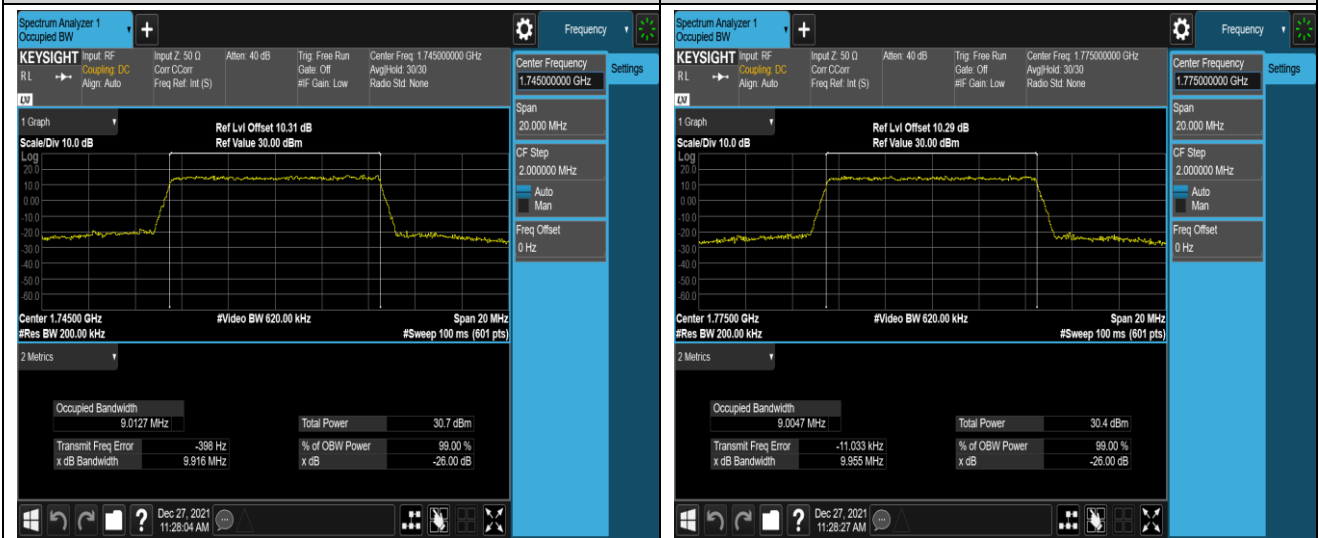

Band66-10MHz-QPSK-132022-50RB#0

Band66-10MHz-QPSK-132322-50RB#0

Band66-10MHz-QPSK-132622-50RB#0

Band66-10MHz-16QAM-132022-50RB#0

Band66-10MHz-16QAM-132322-50RB#0

Band66-10MHz-16QAM-132622-50RB#0

Band66-15MHz-QPSK-132047-75RB#0