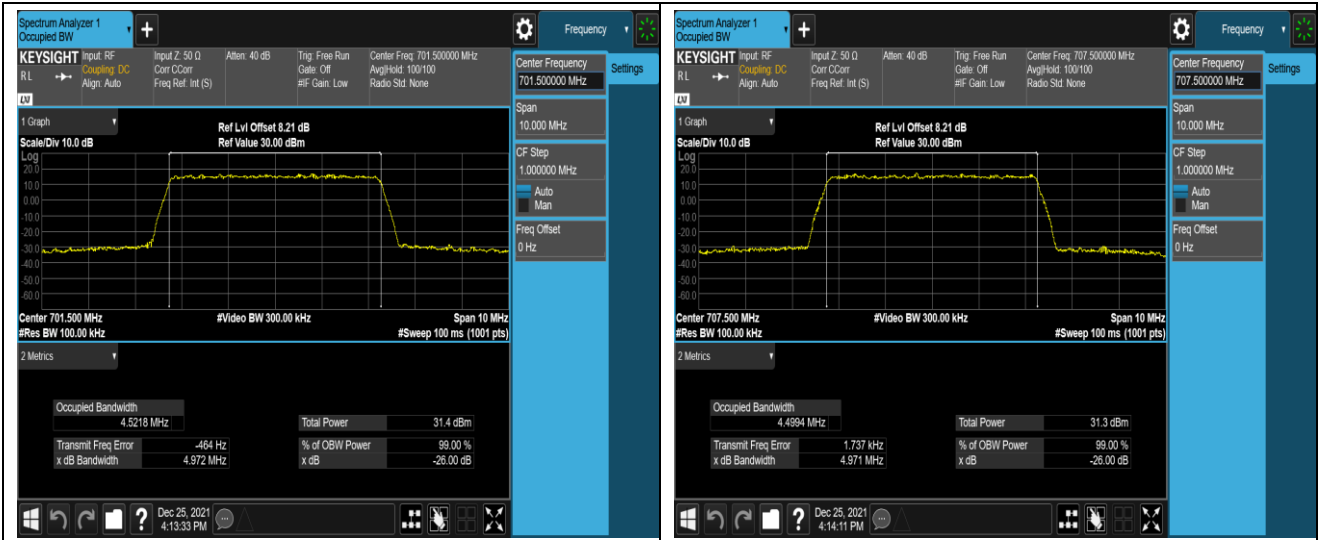

Band12-3MHz-QPSK-23165-15RB#0

Band12-3MHz-16QAM-23025-15RB#0

Band12-3MHz-16QAM-23095-15RB#0

Band12-3MHz-16QAM-23165-15RB#0

Band12-5MHz-QPSK-23035-25RB#0

Band12-5MHz-QPSK-23095-25RB#0

Band12-5MHz-QPSK-23155-25RB#0