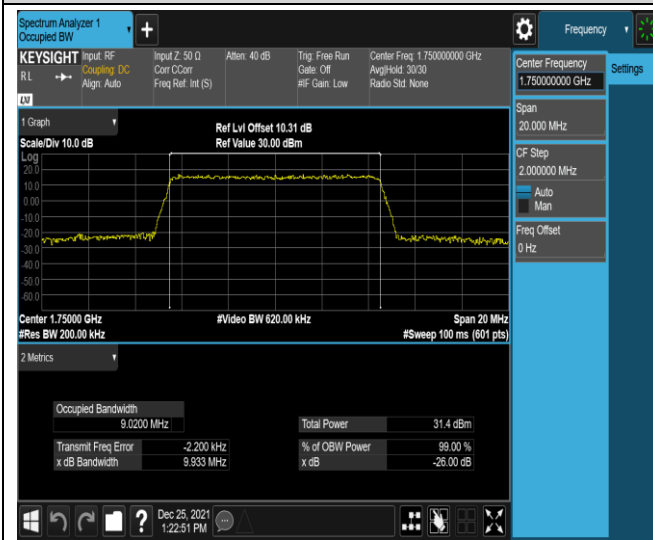

Band4-10MHz-QPSK-20350-50RB#0

Band4-10MHz-16QAM-20000-50RB#0

Band4-10MHz-16QAM-20175-50RB#0

Band4-10MHz-16QAM-20350-50RB#0

Band4-15MHz-QPSK-20025-75RB#0

Band4-15MHz-QPSK-20175-75RB#0

Band4-20MHz-QPSK-20300-100RB#0

Band4-20MHz-16QAM-20050-100RB#0

Band4-20MHz-16QAM-20175-100RB#0

Band4-20MHz-16QAM-20300-100RB#0

Band5-1.4MHz-QPSK-20407-6RB#0

Band5-1.4MHz-QPSK-20525-6RB#0

Band5-5MHz-QPSK-20625-25RB#0

Band5-5MHz-16QAM-20425-25RB#0