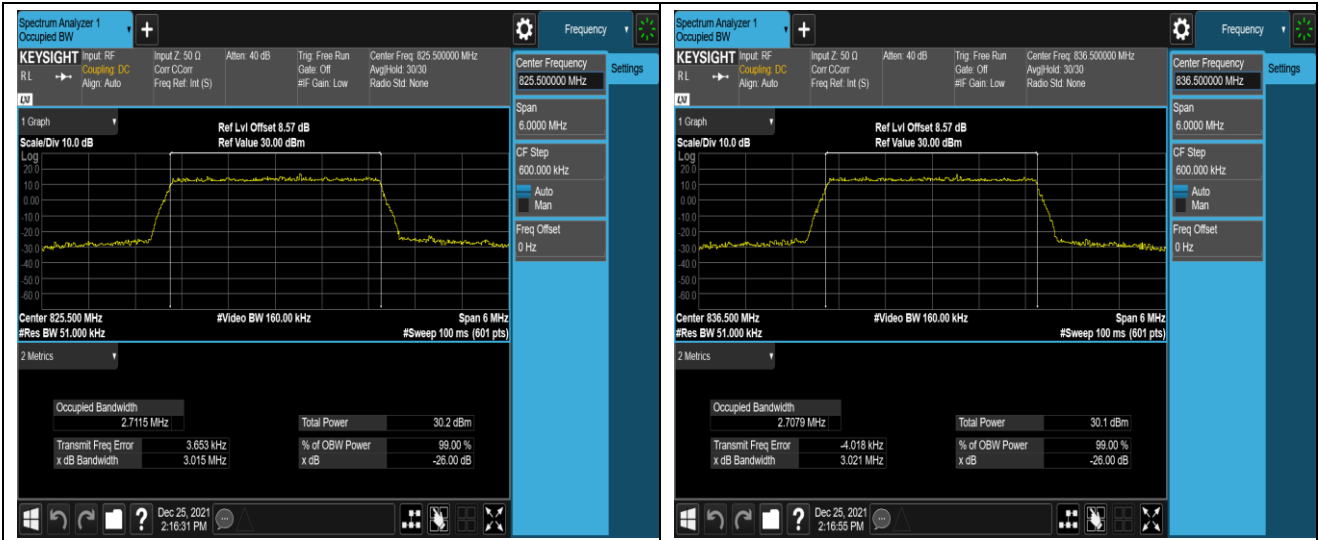

Band4-20MHz-16QAM-20050-100RB#0

Band4-20MHz-16QAM-20175-100RB#0

Band4-20MHz-16QAM-20300-100RB#0

Band5-1.4MHz-QPSK-20407-6RB#0

Band5-1.4MHz-QPSK-20525-6RB#0

Band5-5MHz-QPSK-20625-25RB#0

Band5-5MHz-16QAM-20425-25RB#0