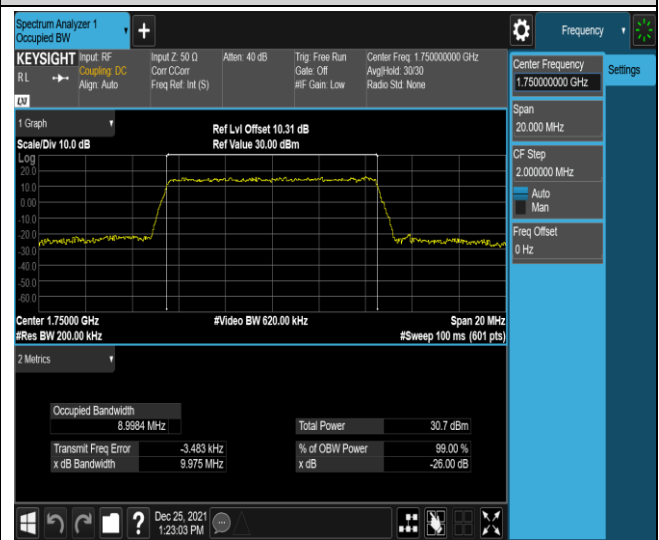

Band4-10MHz-QPSK-20350-50RB#0

Band4-10MHz-16QAM-20000-50RB#0

Band4-10MHz-16QAM-20175-50RB#0

Band4-10MHz-16QAM-20350-50RB#0

Band4-15MHz-QPSK-20025-75RB#0

Band4-15MHz-QPSK-20175-75RB#0

Band4-20MHz-QPSK-20300-100RB#0

Band4-20MHz-16QAM-20050-100RB#0

Band4-20MHz-16QAM-20175-100RB#0

Band4-20MHz-16QAM-20300-100RB#0

Band5-1.4MHz-QPSK-20407-6RB#0

Band5-1.4MHz-QPSK-20525-6RB#0

Band5-5MHz-QPSK-20625-25RB#0

Band5-5MHz-16QAM-20425-25RB#0