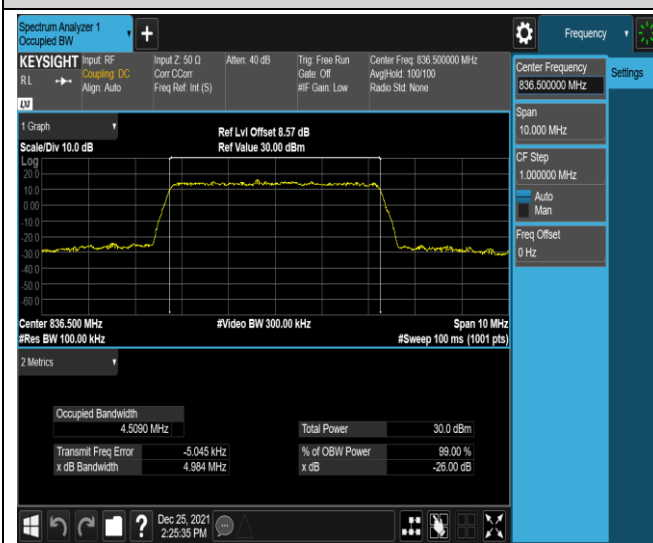

Band5-5MHz-16QAM-20525-25RB#0

Band5-10MHz-QPSK-20450-50RB#0