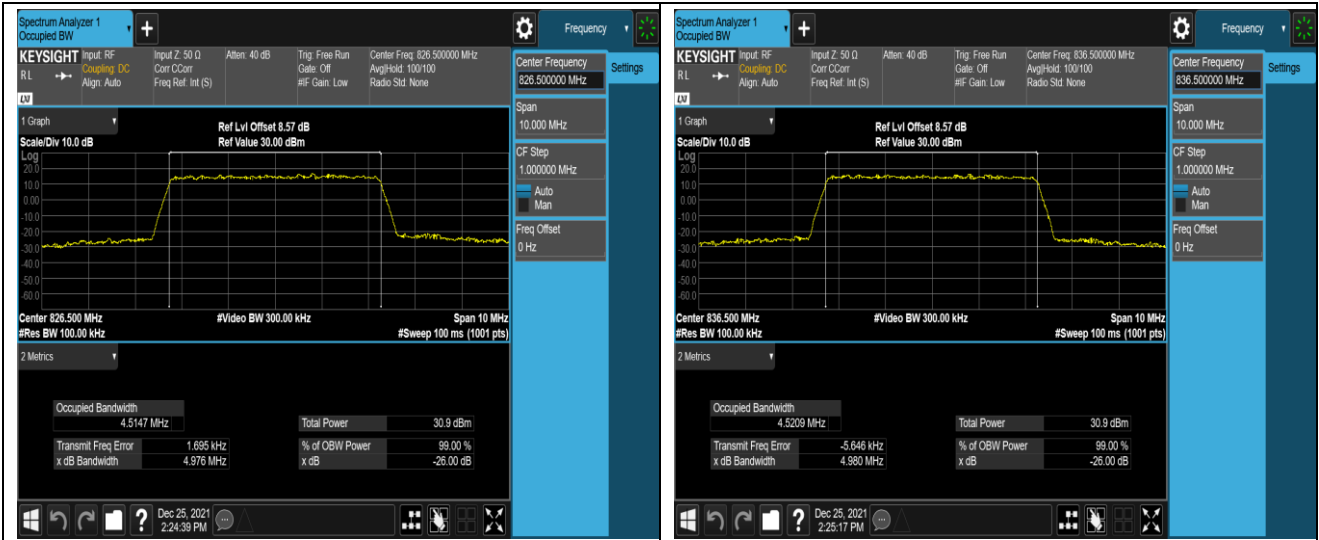

Band4-20MHz-16QAM-20050-100RB#0

Band4-20MHz-16QAM-20175-100RB#0

Band4-20MHz-16QAM-20300-100RB#0

Band5-1.4MHz-QPSK-20407-6RB#0

Band5-1.4MHz-QPSK-20525-6RB#0

Band5-5MHz-QPSK-20625-25RB#0

Band5-5MHz-16QAM-20425-25RB#0