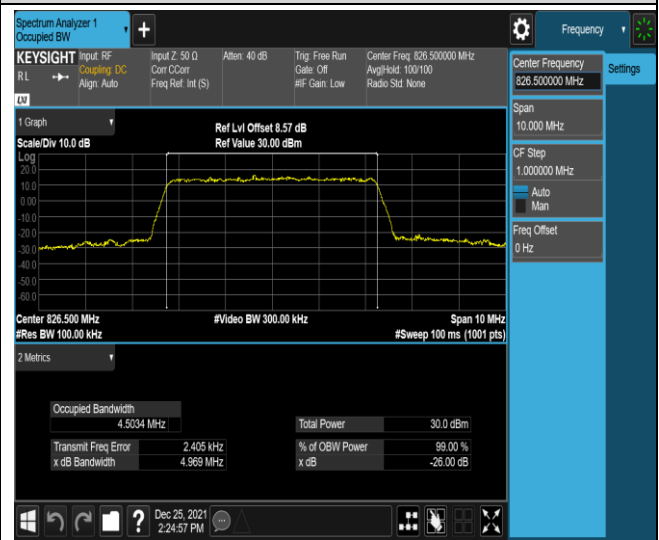

Band4-20MHz-16QAM-20050-100RB#0

Band4-20MHz-16QAM-20175-100RB#0

Band4-20MHz-16QAM-20300-100RB#0

Band5-1.4MHz-QPSK-20407-6RB#0

Band5-1.4MHz-QPSK-20525-6RB#0

Band5-5MHz-QPSK-20625-25RB#0

Band5-5MHz-16QAM-20425-25RB#0