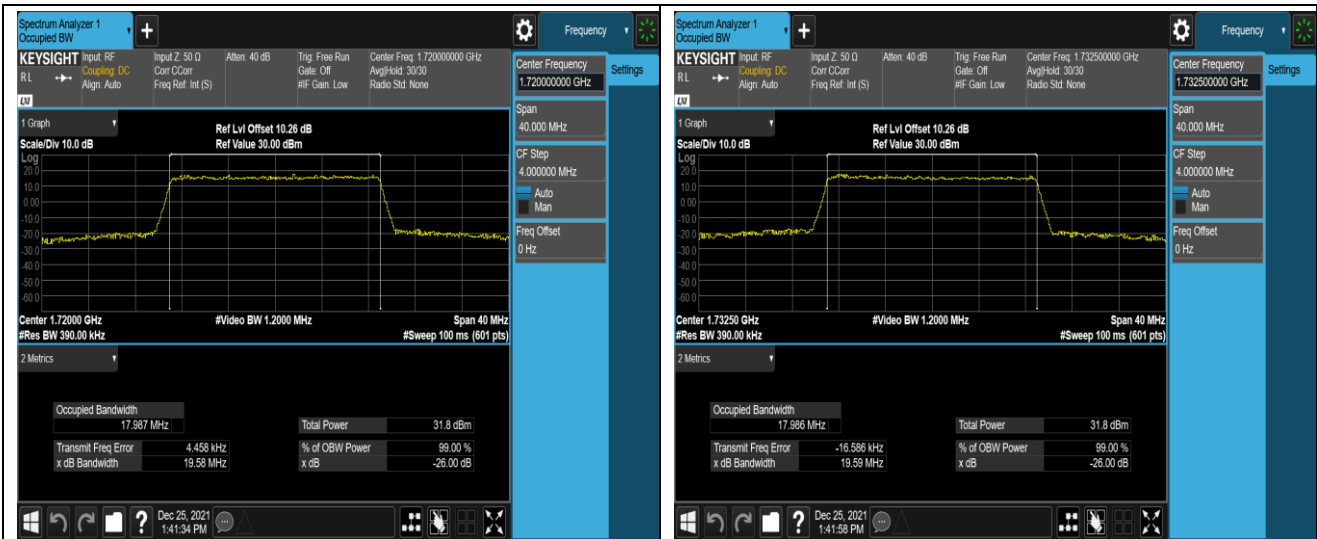

Band4-10MHz-QPSK-20350-50RB#0

Band4-10MHz-16QAM-20000-50RB#0

Band4-10MHz-16QAM-20175-50RB#0

Band4-10MHz-16QAM-20350-50RB#0

Band4-15MHz-QPSK-20025-75RB#0

Band4-15MHz-QPSK-20175-75RB#0

Band4-20MHz-QPSK-20300-100RB#0

Band4-20MHz-16QAM-20050-100RB#0

Band4-20MHz-16QAM-20175-100RB#0

Band4-20MHz-16QAM-20300-100RB#0

Band5-1.4MHz-QPSK-20407-6RB#0

Band5-1.4MHz-QPSK-20525-6RB#0

Band5-5MHz-QPSK-20625-25RB#0

Band5-5MHz-16QAM-20425-25RB#0