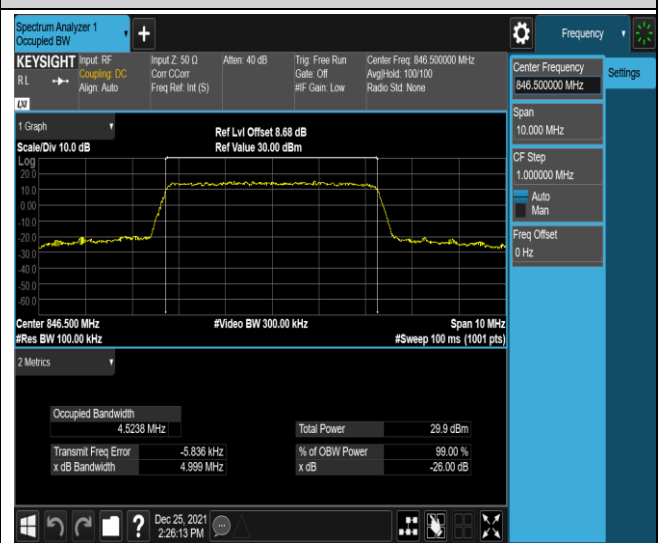

Band5-5MHz-16QAM-20625-25RB#0

Band5-10MHz-QPSK-20525-50RB#0