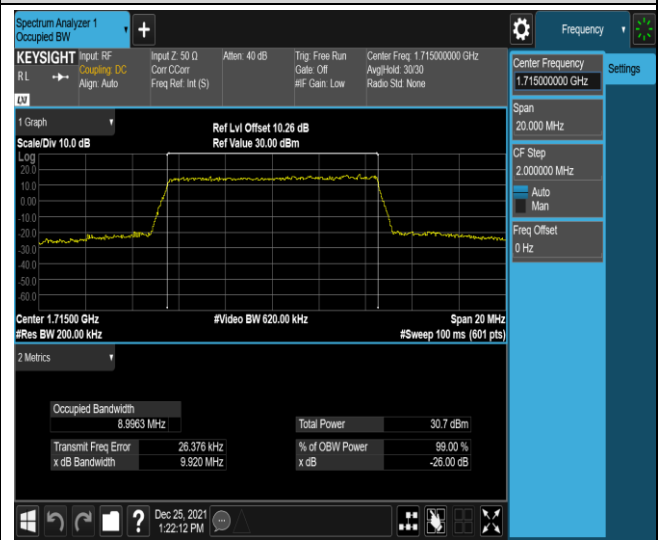

Band4-10MHz-QPSK-20350-50RB#0

Band4-10MHz-16QAM-20000-50RB#0

Band4-10MHz-16QAM-20175-50RB#0

Band4-10MHz-16QAM-20350-50RB#0

Band4-15MHz-QPSK-20025-75RB#0

Band4-15MHz-QPSK-20175-75RB#0

Band4-20MHz-QPSK-20300-100RB#0

Band4-20MHz-16QAM-20050-100RB#0

Band4-20MHz-16QAM-20175-100RB#0

Band4-20MHz-16QAM-20300-100RB#0

Band5-1.4MHz-QPSK-20407-6RB#0

Band5-1.4MHz-QPSK-20525-6RB#0

Band5-5MHz-QPSK-20625-25RB#0

Band5-5MHz-16QAM-20425-25RB#0