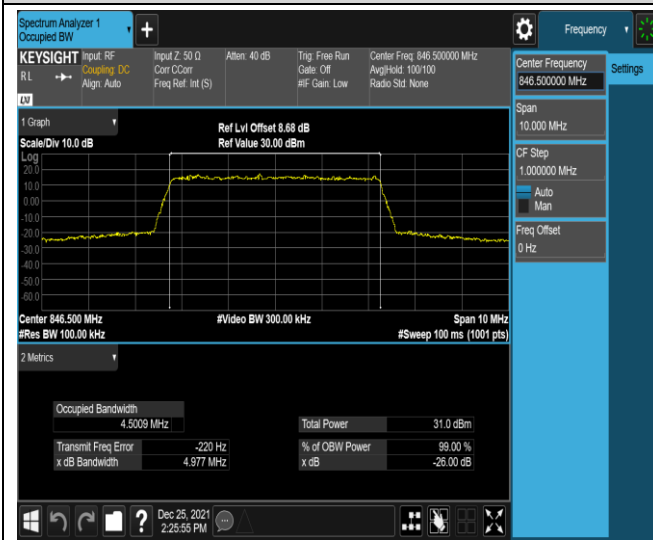

Band4-20MHz-16QAM-20050-100RB#0

Band4-20MHz-16QAM-20175-100RB#0

Band4-20MHz-16QAM-20300-100RB#0

Band5-1.4MHz-QPSK-20407-6RB#0

Band5-1.4MHz-QPSK-20525-6RB#0

Band5-5MHz-QPSK-20625-25RB#0

Band5-5MHz-16QAM-20425-25RB#0