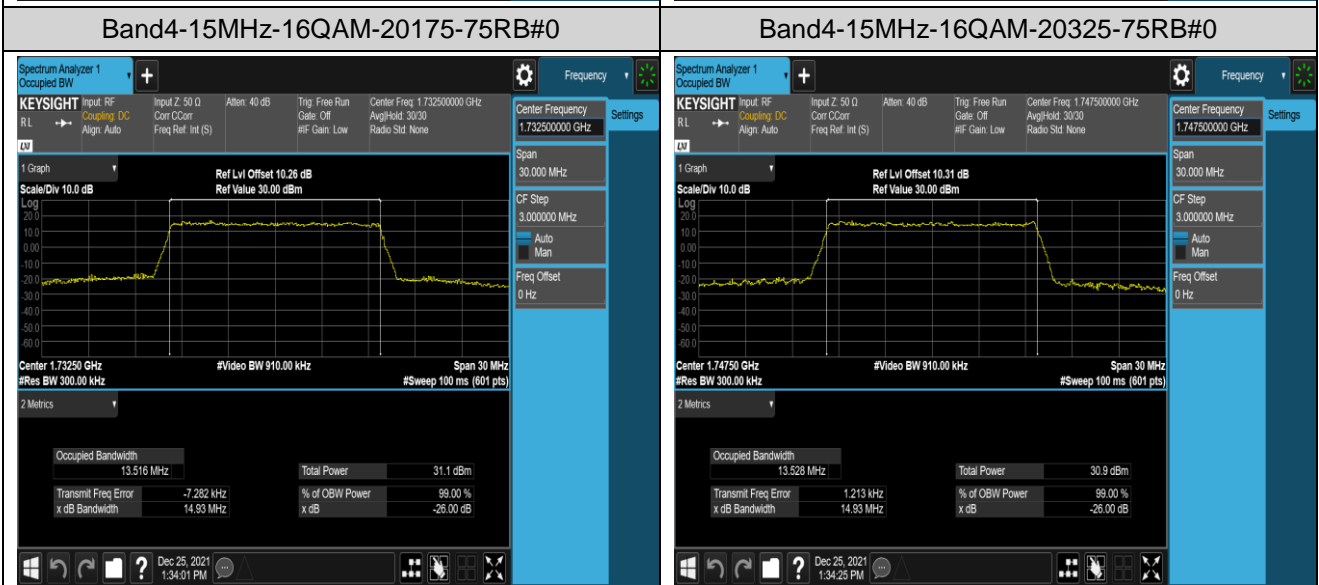

Band4-10MHz-QPSK-20350-50RB#0

Band4-10MHz-16QAM-20000-50RB#0

Band4-10MHz-16QAM-20175-50RB#0

Band4-10MHz-16QAM-20350-50RB#0

Band4-15MHz-QPSK-20025-75RB#0

Band4-15MHz-QPSK-20175-75RB#0

Band4-20MHz-QPSK-20300-100RB#0

Band4-20MHz-16QAM-20050-100RB#0

Band4-20MHz-16QAM-20175-100RB#0

Band4-20MHz-16QAM-20300-100RB#0

Band5-1.4MHz-QPSK-20407-6RB#0

Band5-1.4MHz-QPSK-20525-6RB#0

Band5-5MHz-QPSK-20625-25RB#0

Band5-5MHz-16QAM-20425-25RB#0