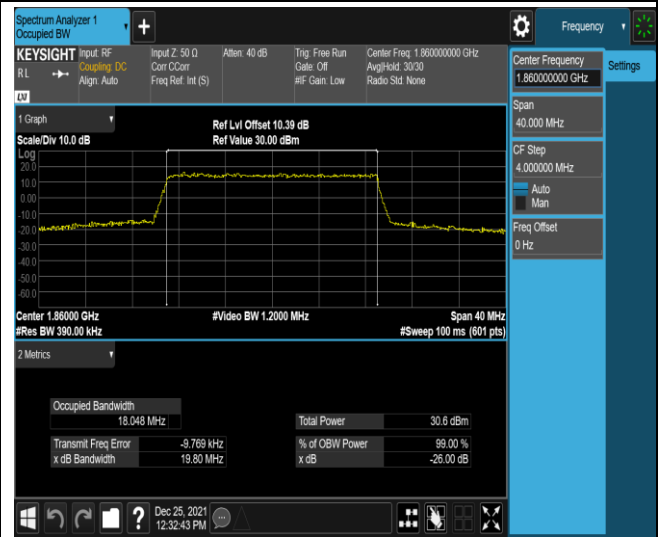

Test Graphs

Band2-20MHz-QPSK-19100-100RB#0

Band2-20MHz-16QAM-18700-100RB#0

Band2-20MHz-16QAM-18900-100RB#0

Band2-20MHz-16QAM-19100-100RB#0

Band4-1.4MHz-QPSK-19957-6RB#0

Band4-1.4MHz-QPSK-20175-6RB#0