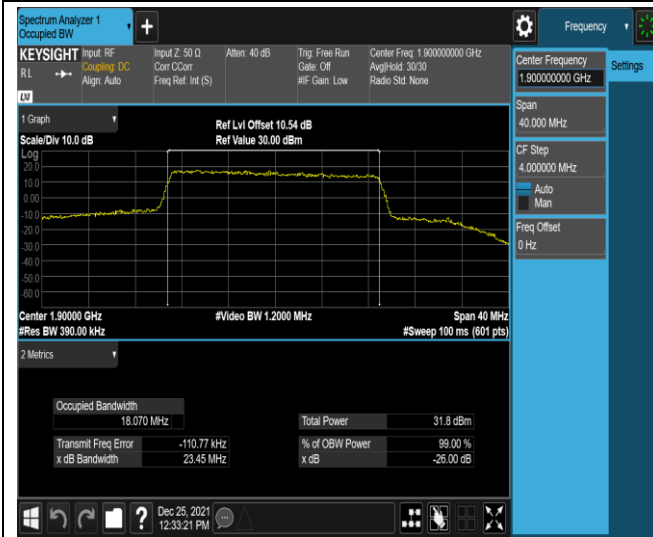

Test Graphs

Band2-20MHz-QPSK-19100-100RB#0

Band2-20MHz-16QAM-18700-100RB#0

Band2-20MHz-16QAM-18900-100RB#0

Band2-20MHz-16QAM-19100-100RB#0

Band4-1.4MHz-QPSK-19957-6RB#0

Band4-1.4MHz-QPSK-20175-6RB#0