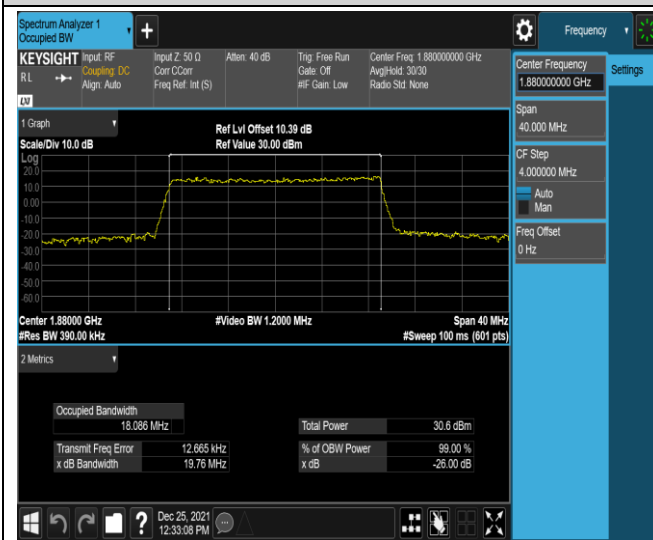

Test Graphs

Band2-20MHz-QPSK-19100-100RB#0

Band2-20MHz-16QAM-18700-100RB#0

Band2-20MHz-16QAM-18900-100RB#0

Band2-20MHz-16QAM-19100-100RB#0

Band4-1.4MHz-QPSK-19957-6RB#0

Band4-1.4MHz-QPSK-20175-6RB#0