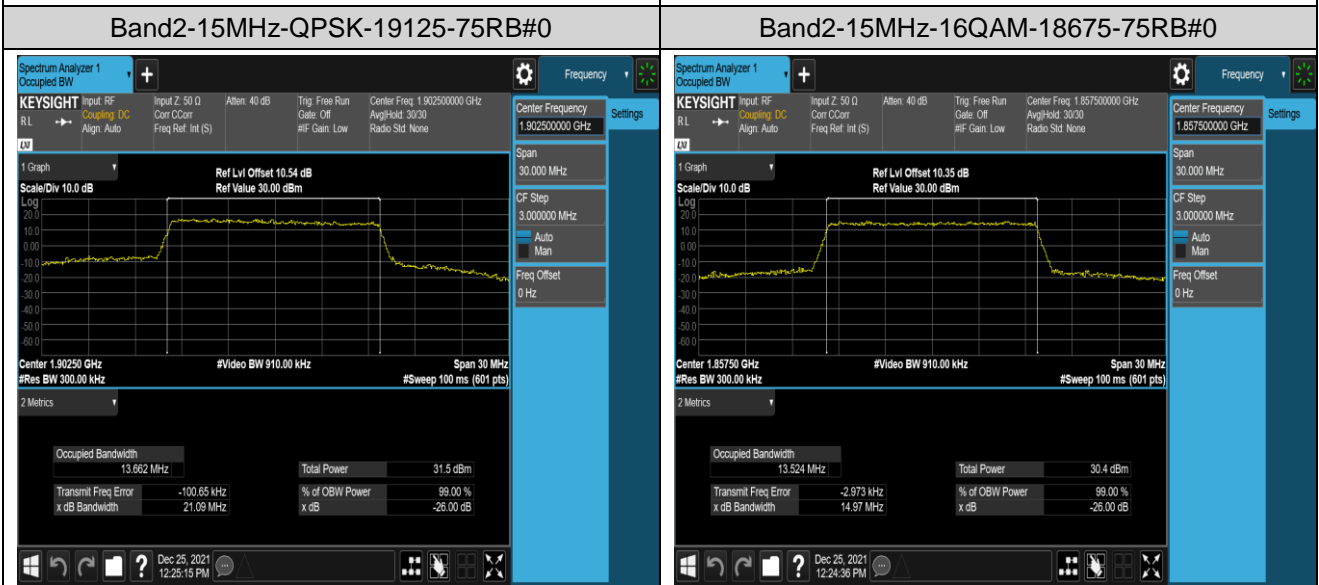

Test Graphs

Band2-20MHz-QPSK-19100-100RB#0

Band2-20MHz-16QAM-18700-100RB#0

Band2-20MHz-16QAM-18900-100RB#0

Band2-20MHz-16QAM-19100-100RB#0

Band4-1.4MHz-QPSK-19957-6RB#0

Band4-1.4MHz-QPSK-20175-6RB#0