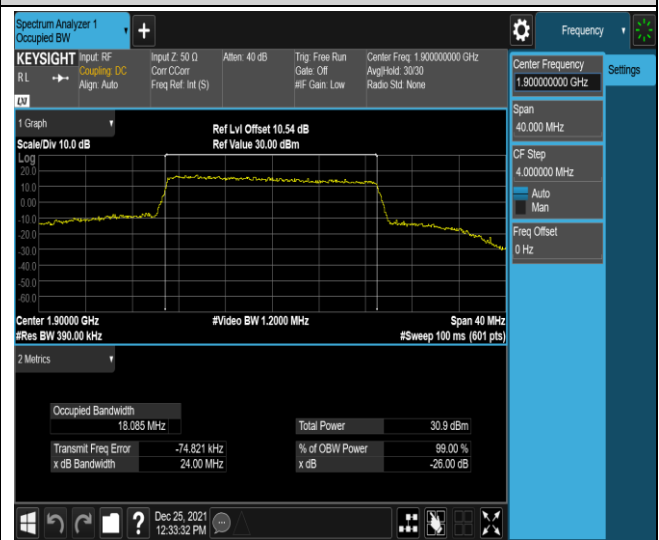

Test Graphs

Band2-20MHz-QPSK-19100-100RB#0

Band2-20MHz-16QAM-18700-100RB#0

Band2-20MHz-16QAM-18900-100RB#0

Band2-20MHz-16QAM-19100-100RB#0

Band4-1.4MHz-QPSK-19957-6RB#0

Band4-1.4MHz-QPSK-20175-6RB#0