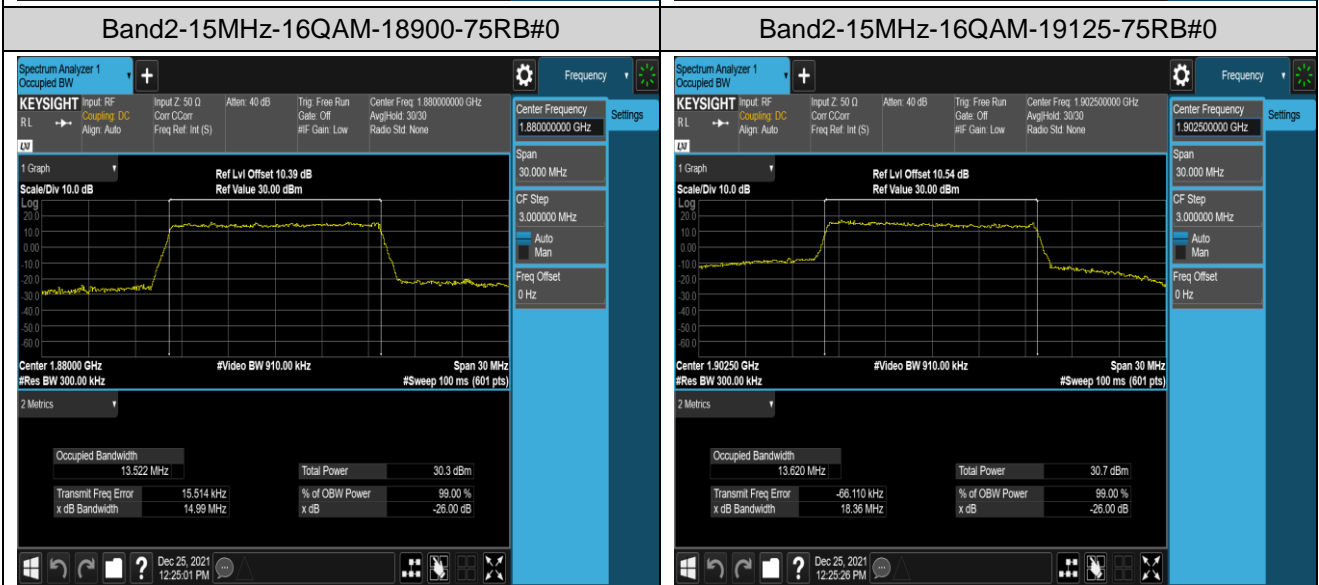

Test Graphs

Band2-20MHz-QPSK-19100-100RB#0

Band2-20MHz-16QAM-18700-100RB#0

Band2-20MHz-16QAM-18900-100RB#0

Band2-20MHz-16QAM-19100-100RB#0

Band4-1.4MHz-QPSK-19957-6RB#0

Band4-1.4MHz-QPSK-20175-6RB#0