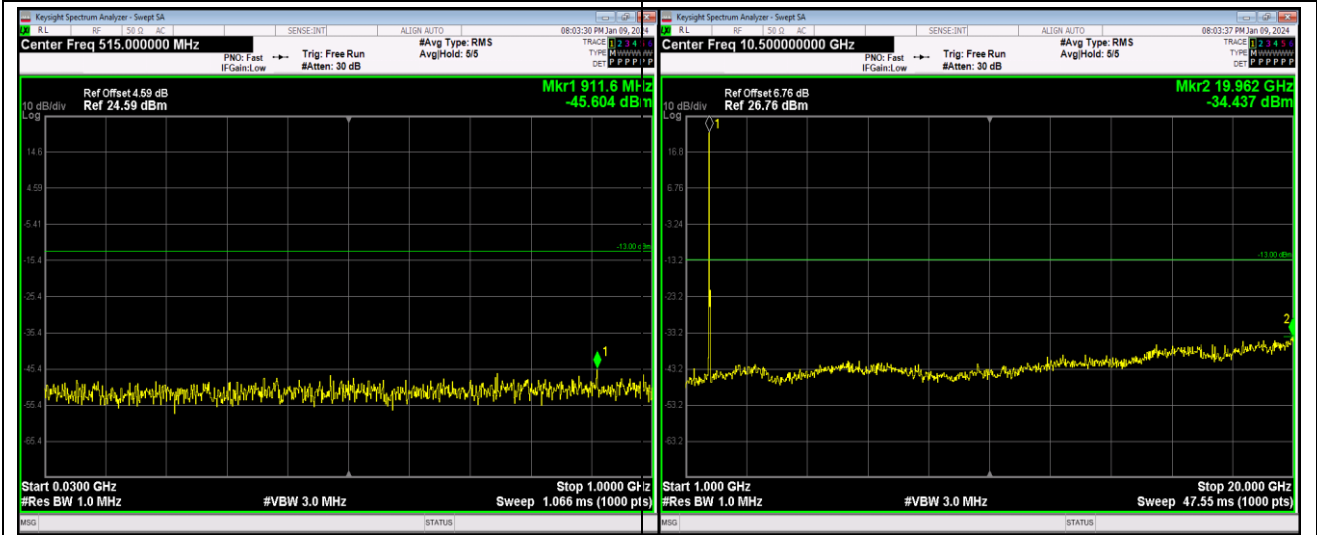

Band66-1.4MHz-64QAM-131979-1RB#0-Range1:3
0~1000MHz

Band66-1.4MHz-64QAM-131979-1RB#0-Range2:100
0~20000MHz

Band66-20MHz-QPSK-132322-1RB#0-Range1:30
~1000MHz

Band66-20MHz-QPSK-132322-1RB#0-Range2:1000~
20000MHz