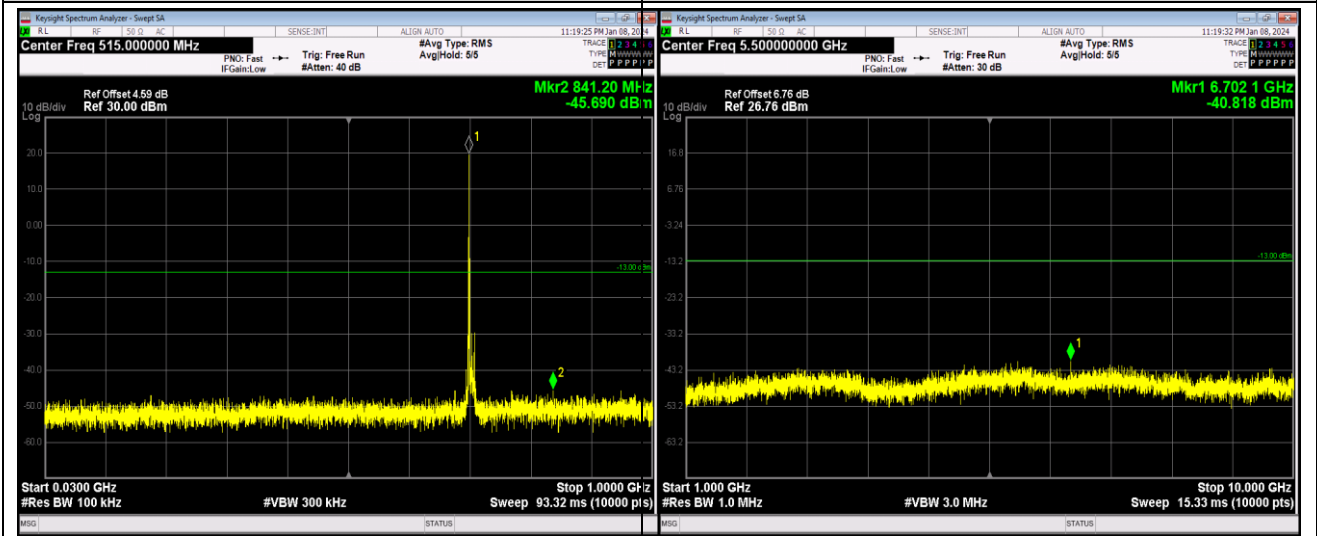

Band17-10MHz-64QAM-23790-1RB#0-Range1:30
~1000MHz

Band17-10MHz-64QAM-23790-1RB#0-Range2:1000~
10000MHz

Band17-10MHz-64QAM-23800-1RB#0-Range1:30
~1000MHz

Band17-10MHz-64QAM-23800-1RB#0-Range2:1000~
10000MHz