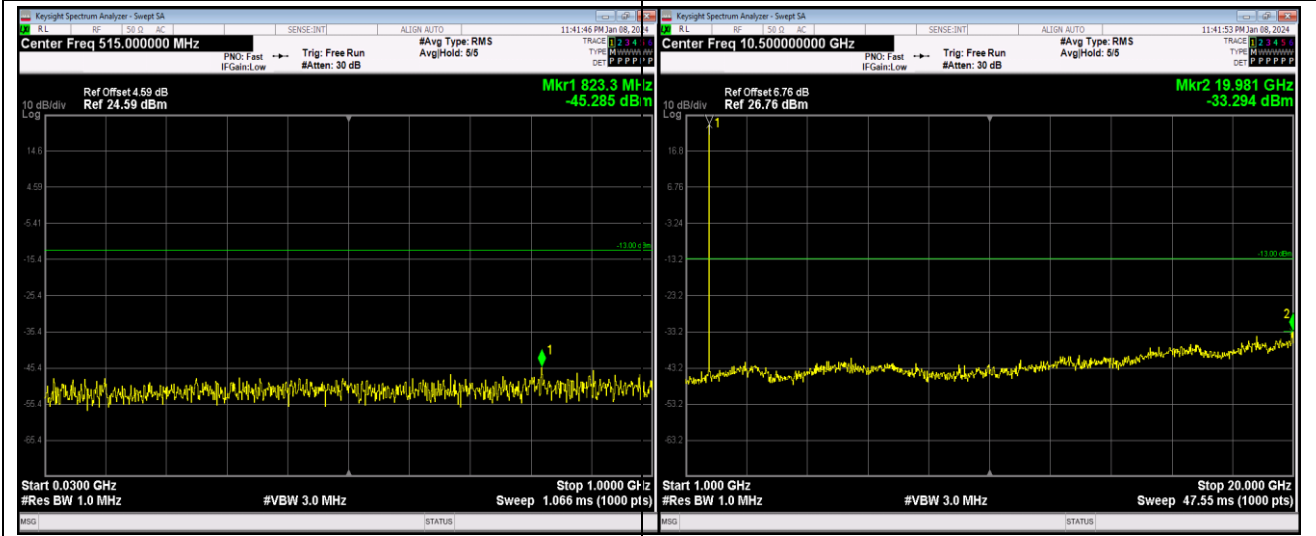

Band66-1.4MHz-QPSK-132322-1RB#0-Range1:30
~1000MHz

Band66-1.4MHz-QPSK-132322-1RB#0-Range2:1000
~20000MHz