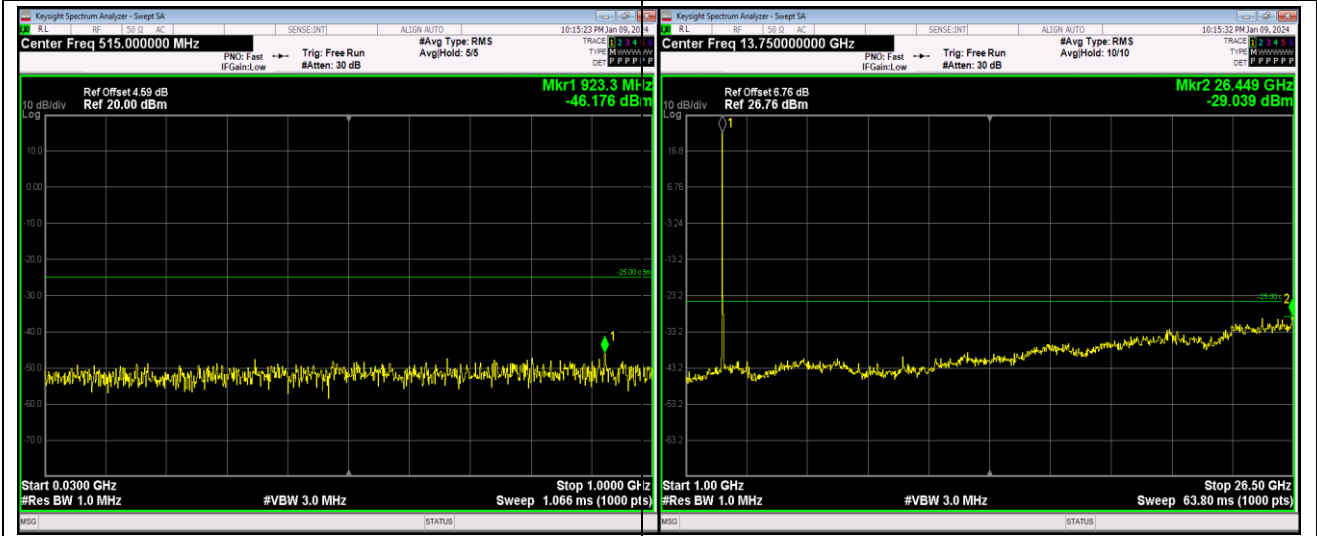

Band41-20MHz-QPSK-40140-1RB#0-Range1:30~1000MHz

Band41-20MHz-QPSK-40140-1RB#0-Range2:1000~26500MHz