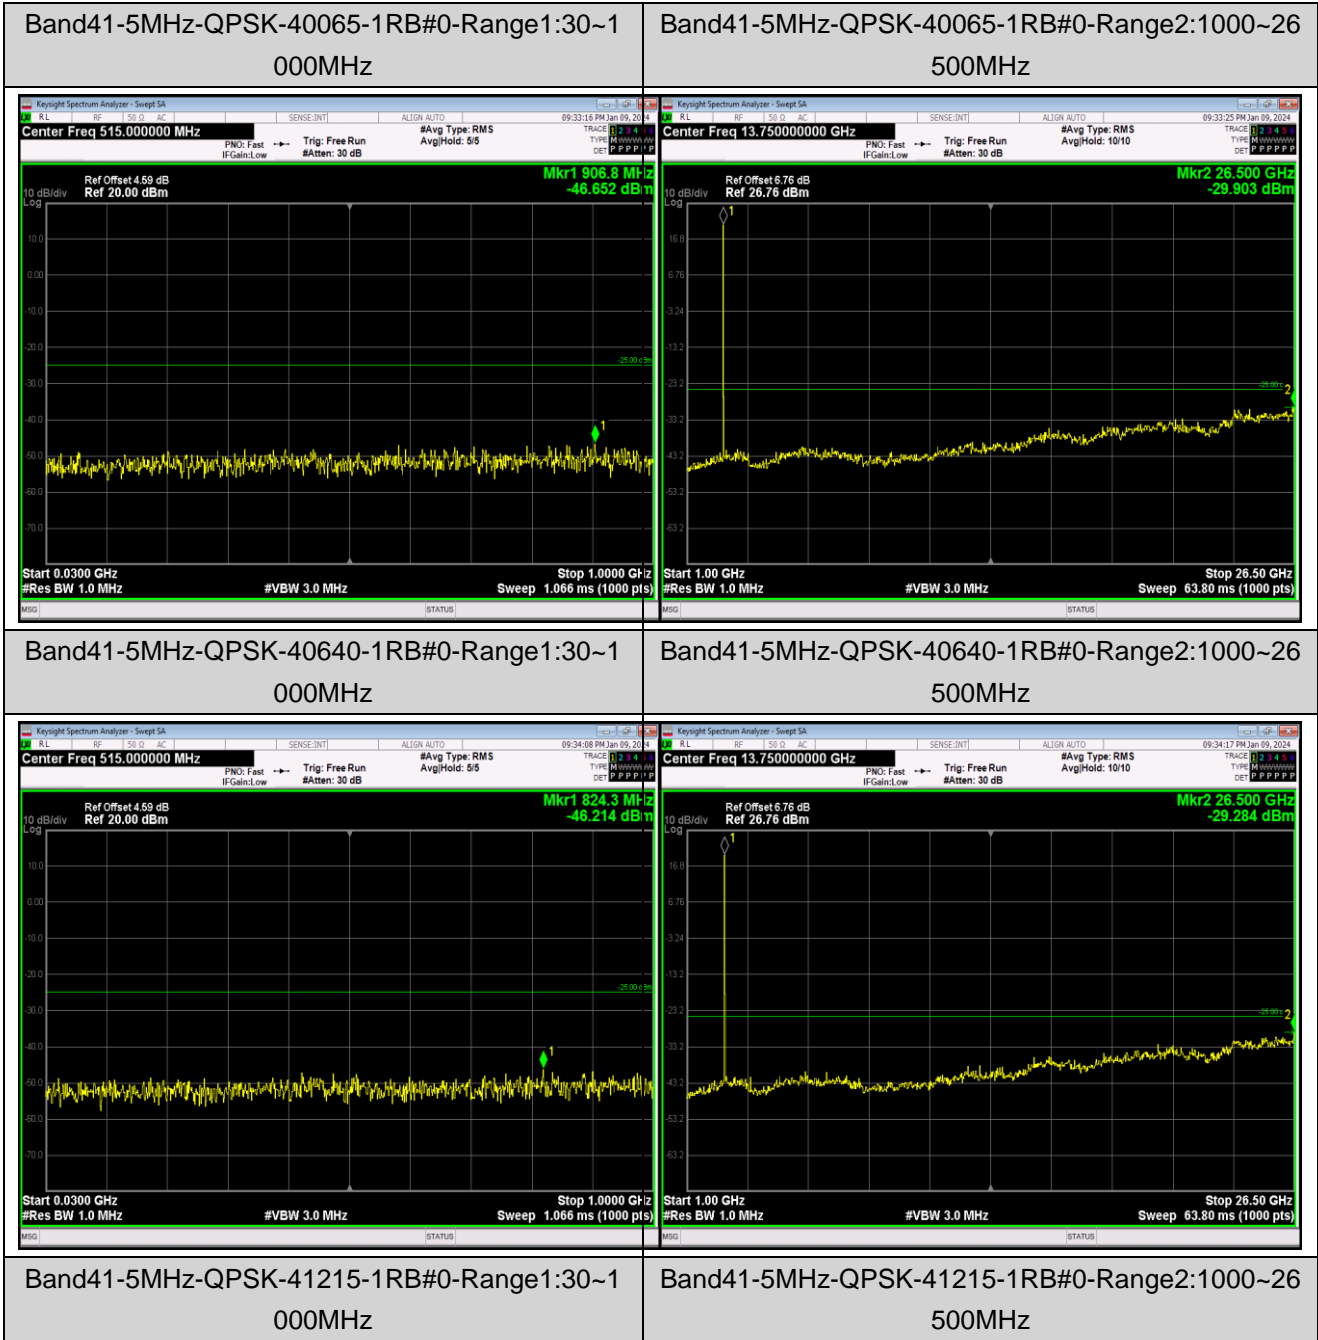

Band17-10MHz-64QAM-23790-1RB#0-Range1:30
~1000MHz

Band17-10MHz-64QAM-23790-1RB#0-Range2:1000~
10000MHz

Band17-10MHz-64QAM-23800-1RB#0-Range1:30
~1000MHz

Band17-10MHz-64QAM-23800-1RB#0-Range2:1000~
10000MHz

Band41-5MHz-16QAM-40065-1RB#0-Range1:30~1000MHz

Band41-5MHz-16QAM-40065-1RB#0-Range2:1000~26500MHz

Band41-5MHz-16QAM-40640-1RB#0-Range1:30~1000MHz

Band41-5MHz-16QAM-40640-1RB#0-Range2:1000~26500MHz

Band41-5MHz-64QAM-41215-1RB#0-Range1:30~1000MHz