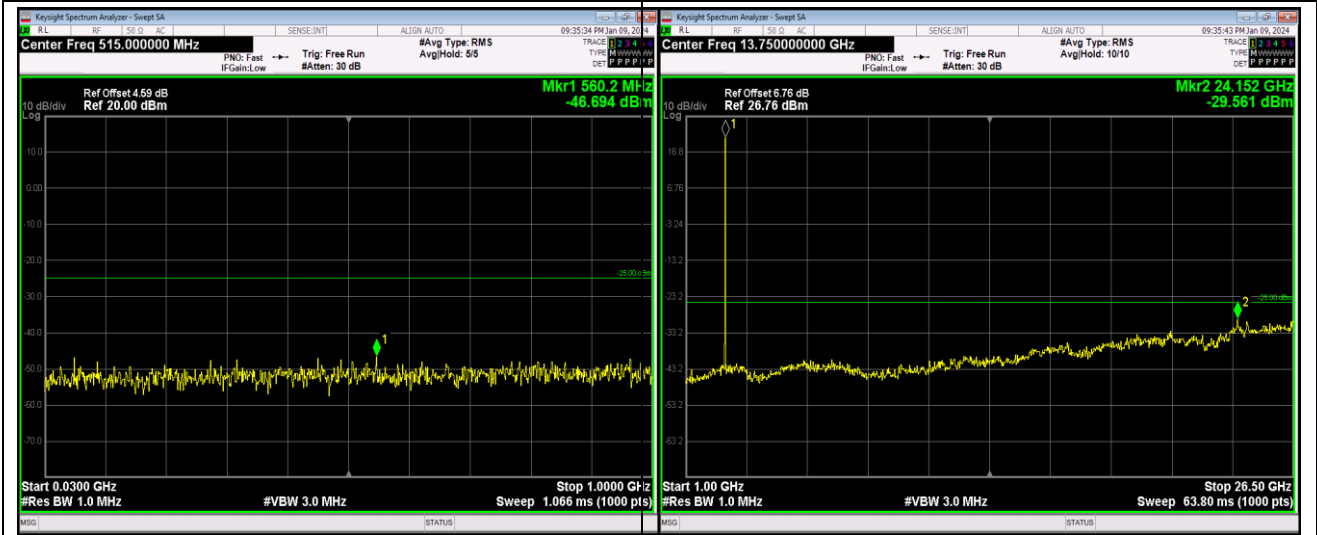

Band41-5MHz-64QAM-41215-1RB#0-Range1:30~1000MHz

Band41-20MHz-QPSK-40140-1RB#0-Range2:1000~26500MHz

Band41-5MHz-64QAM-41215-1RB#0-Range2:1000~26500MHz

Band41-20MHz-QPSK-40140-1RB#0-Range1:30~1000MHz