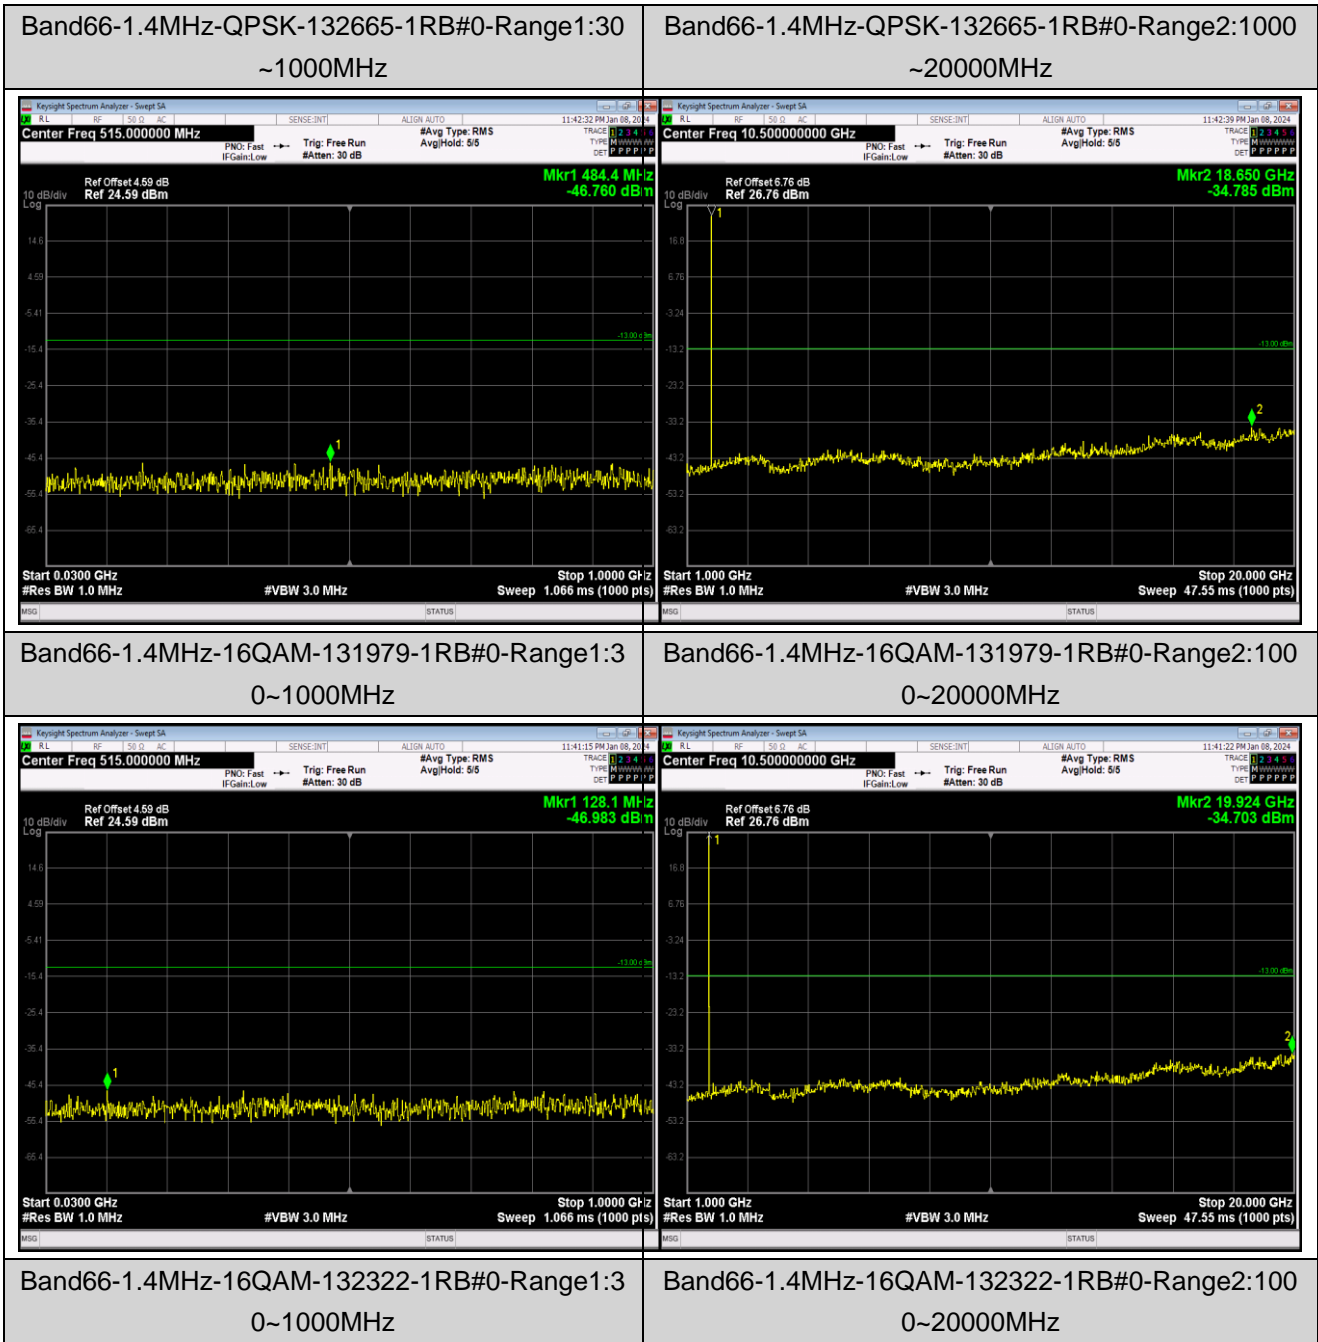

Band41-20MHz-16QAM-41140-1RB#0-Range1:30
~1000MHz

Band41-20MHz-16QAM-41140-1RB#0-Range2:1000~
26500MHz

Band66-1.4MHz-QPSK-131979-1RB#0-Range1:30
~1000MHz

Band66-1.4MHz-QPSK-131979-1RB#0-Range2:1000
~20000MHz

Band66-1.4MHz-QPSK-132322-1RB#0-Range1:30
~1000MHz

Band66-1.4MHz-QPSK-132322-1RB#0-Range2:1000
~20000MHz

Band66-1.4MHz-16QAM-132665-1RB#0-Range1:3
0~1000MHz

Band66-1.4MHz-16QAM-132665-1RB#0-Range2:100
0~20000MHz