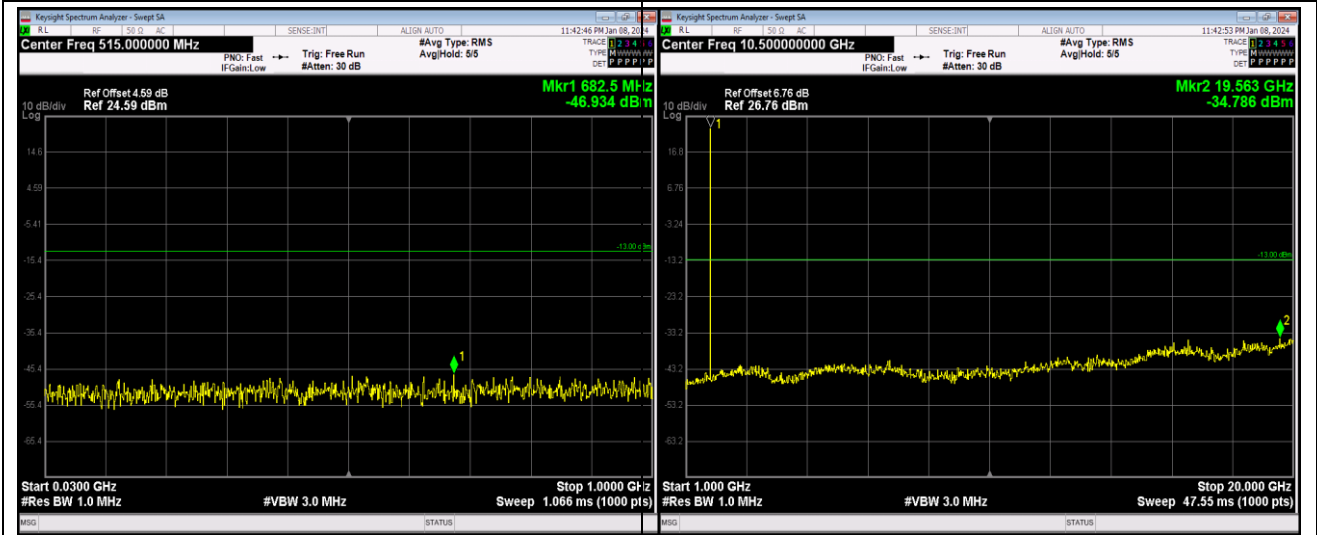

Band66-1.4MHz-QPSK-132322-1RB#0-Range1:30
~1000MHz

Band66-1.4MHz-QPSK-132322-1RB#0-Range2:1000
~20000MHz

Band66-1.4MHz-16QAM-132665-1RB#0-Range1:3
0~1000MHz

Band66-1.4MHz-16QAM-132665-1RB#0-Range2:100
0~20000MHz