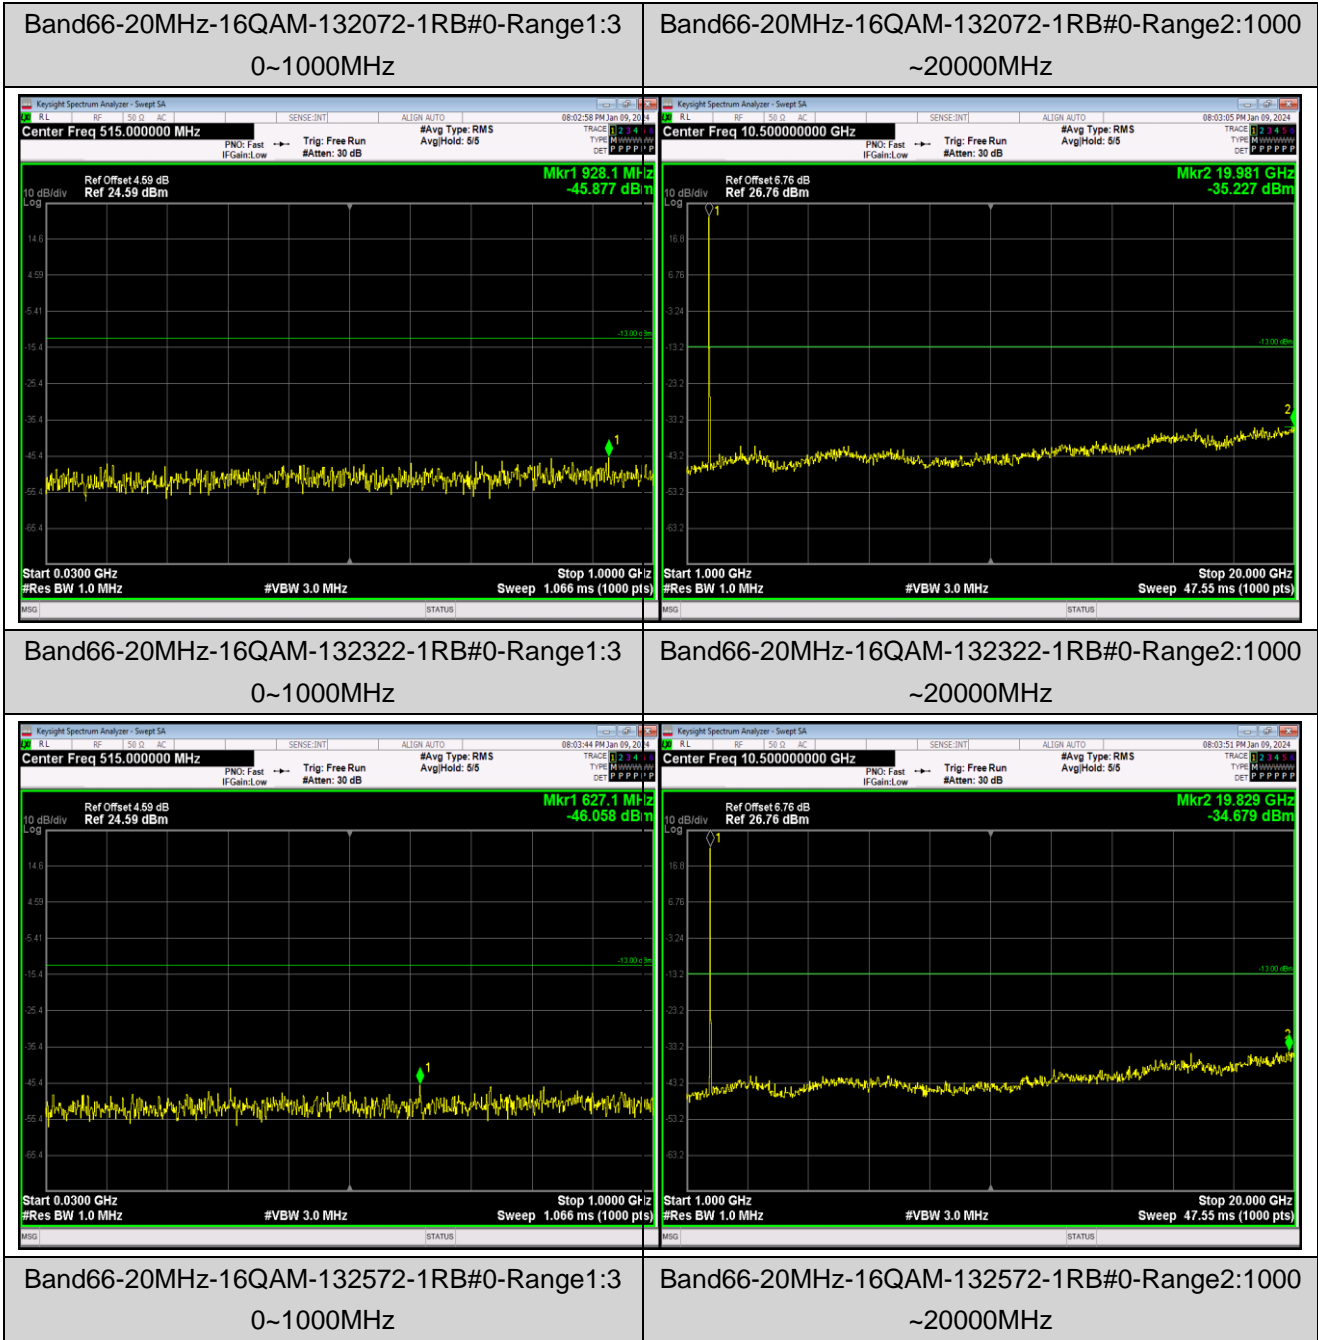

Band17-10MHz-64QAM-23790-1RB#0-Range1:30
~1000MHz

Band17-10MHz-64QAM-23790-1RB#0-Range2:1000~
10000MHz

Band17-10MHz-64QAM-23800-1RB#0-Range1:30
~1000MHz

Band17-10MHz-64QAM-23800-1RB#0-Range2:1000~
10000MHz

Band66-1.4MHz-QPSK-132322-1RB#0-Range1:30
~1000MHz

Band66-1.4MHz-QPSK-132322-1RB#0-Range2:1000
~20000MHz

Band66-1.4MHz-16QAM-132665-1RB#0-Range1:3
0~1000MHz

Band66-1.4MHz-16QAM-132665-1RB#0-Range2:100
0~20000MHz

Band66-1.4MHz-64QAM-131979-1RB#0-Range1:3
0~1000MHz

Band66-1.4MHz-64QAM-131979-1RB#0-Range2:100
0~20000MHz

Band66-20MHz-QPSK-132322-1RB#0-Range1:30
~1000MHz

Band66-20MHz-QPSK-132322-1RB#0-Range2:1000~
20000MHz

Band66-20MHz-QPSK-132572-1RB#0-Range1:30
~1000MHz

Band66-20MHz-QPSK-132572-1RB#0-Range2:1000~
20000MHz

Band66-20MHz-64QAM-132072-1RB#0-Range1:3
0~1000MHz

Band66-20MHz-64QAM-132072-1RB#0-Range2:1000
~20000MHz