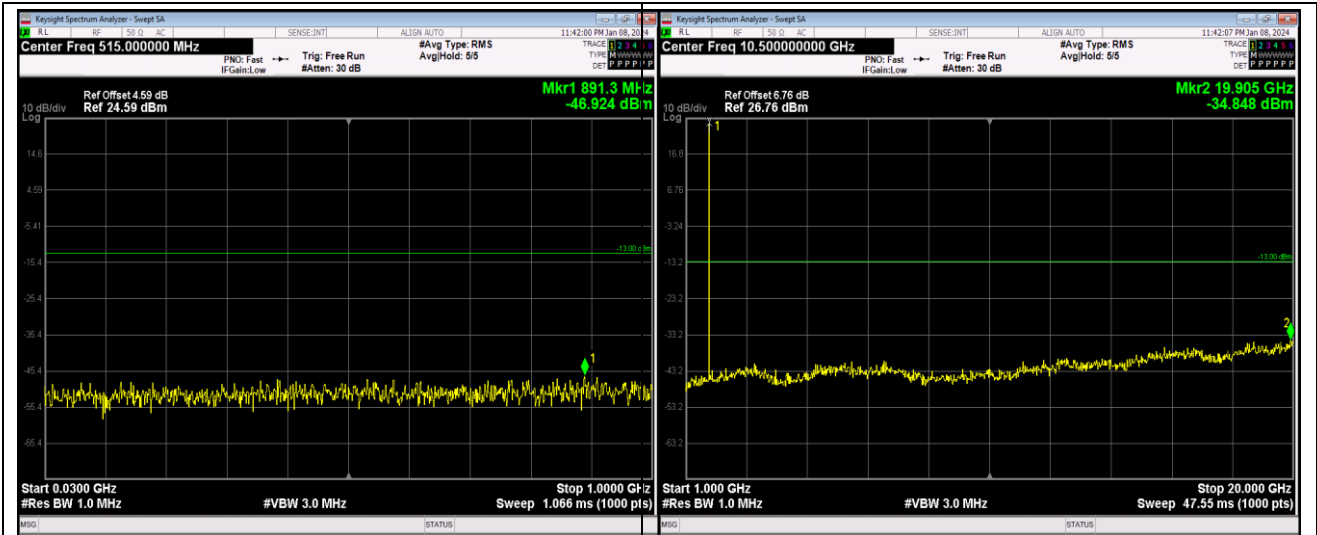

Band66-1.4MHz-16QAM-132665-1RB#0-Range2:100
0~20000MHz

Band66-1.4MHz-16QAM-132665-1RB#0-Range1:3
0~1000MHz