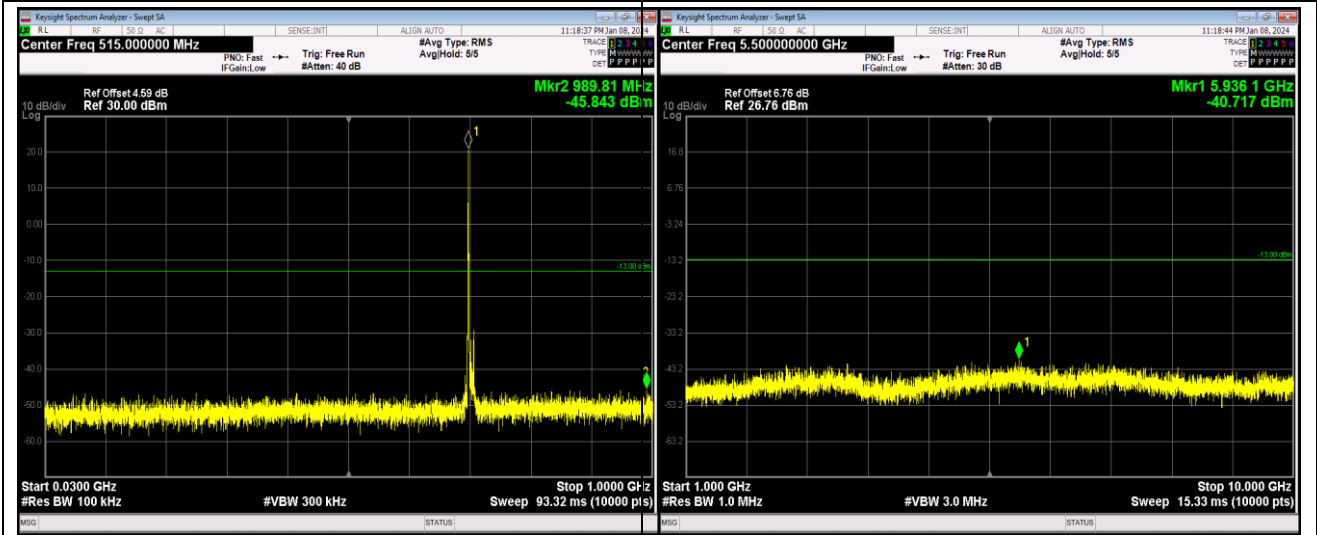

Band17-10MHz-64QAM-23790-1RB#0-Range1:30
~1000MHz

Band17-10MHz-64QAM-23790-1RB#0-Range2:1000~
10000MHz

Band17-10MHz-64QAM-23800-1RB#0-Range1:30
~1000MHz

Band17-10MHz-64QAM-23800-1RB#0-Range2:1000~
10000MHz