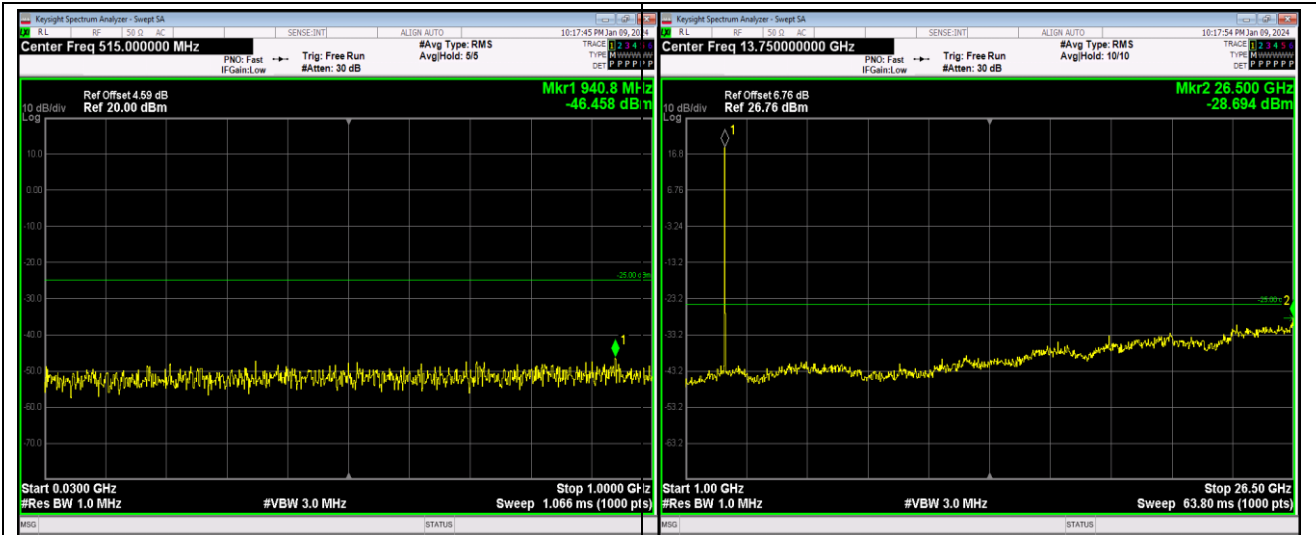

Band66-1.4MHz-QPSK-131979-1RB#0-Range2:1000
~20000MHz

Band66-1.4MHz-QPSK-131979-1RB#0-Range1:30
~1000MHz