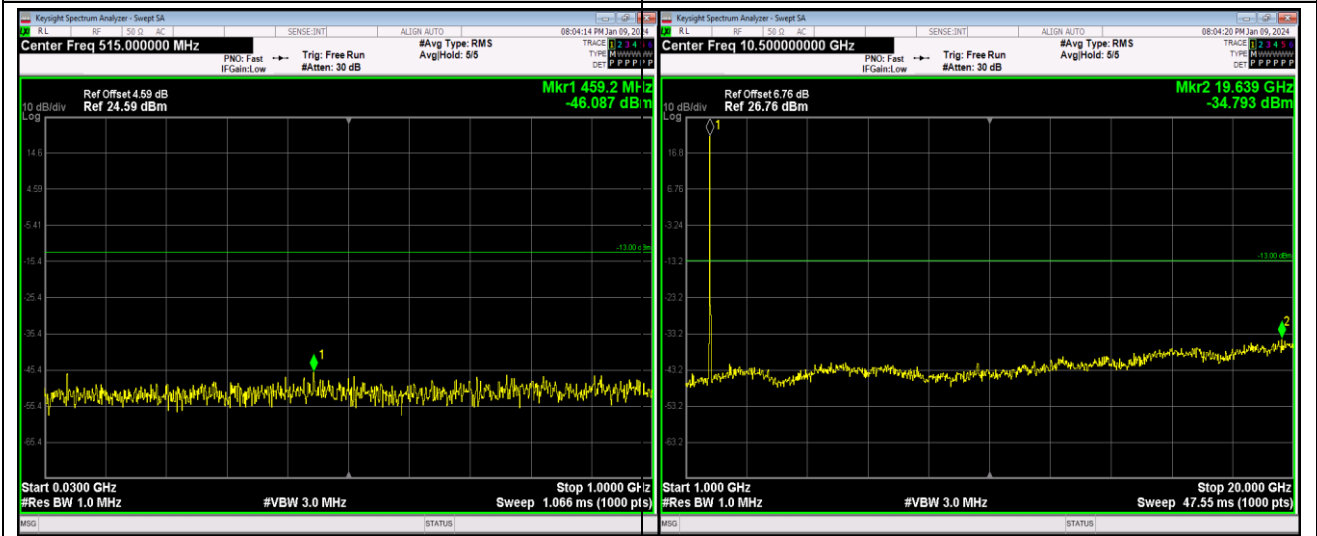

Band66-20MHz-QPSK-132572-1RB#0-Range1:30
~1000MHz

Band66-20MHz-QPSK-132572-1RB#0-Range2:1000~
20000MHz