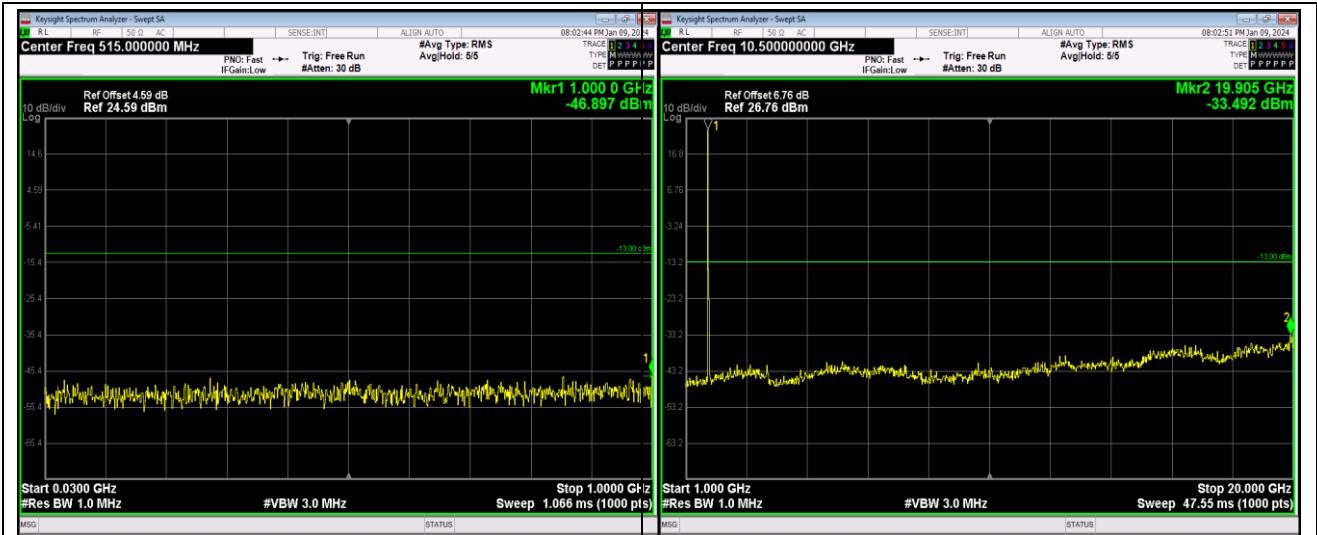

Band66-20MHz-QPSK-132322-1RB#0-Range2:1000~
20000MHz

Band66-20MHz-QPSK-132322-1RB#0-Range1:30
~1000MHz