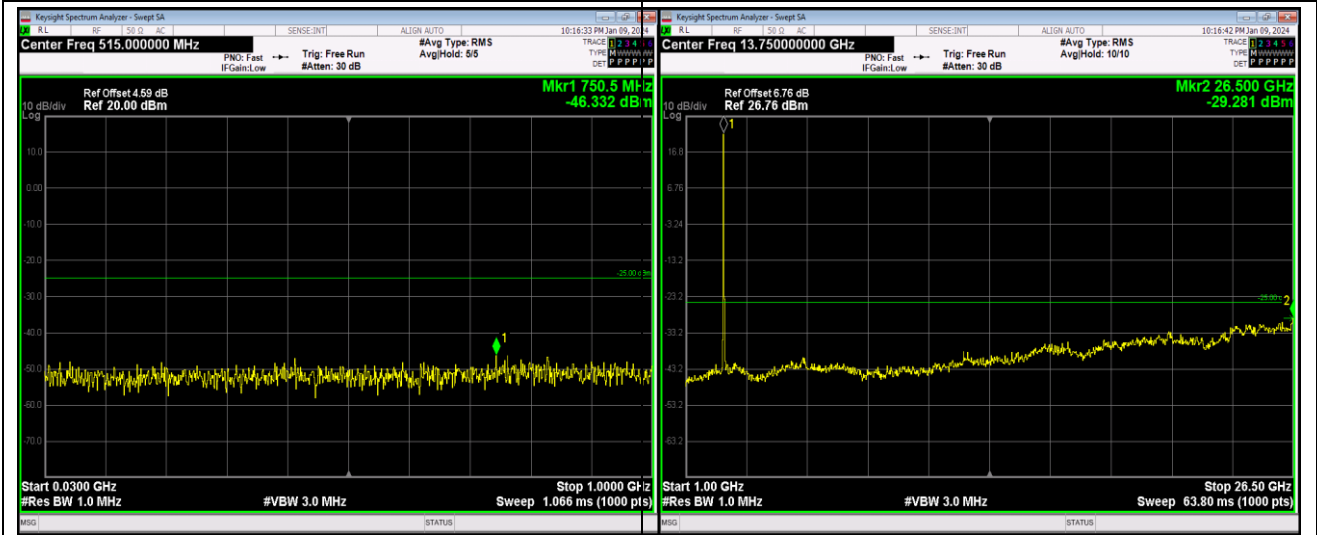

Band41-20MHz-16QAM-40640-1RB#0-Range1:30
~1000MHz

Band41-20MHz-16QAM-41140-1RB#0-Range2:1000~
26500MHz

Band41-20MHz-16QAM-40640-1RB#0-Range2:1000~
26500MHz

Band41-20MHz-16QAM-41140-1RB#0-Range1:30
~1000MHz