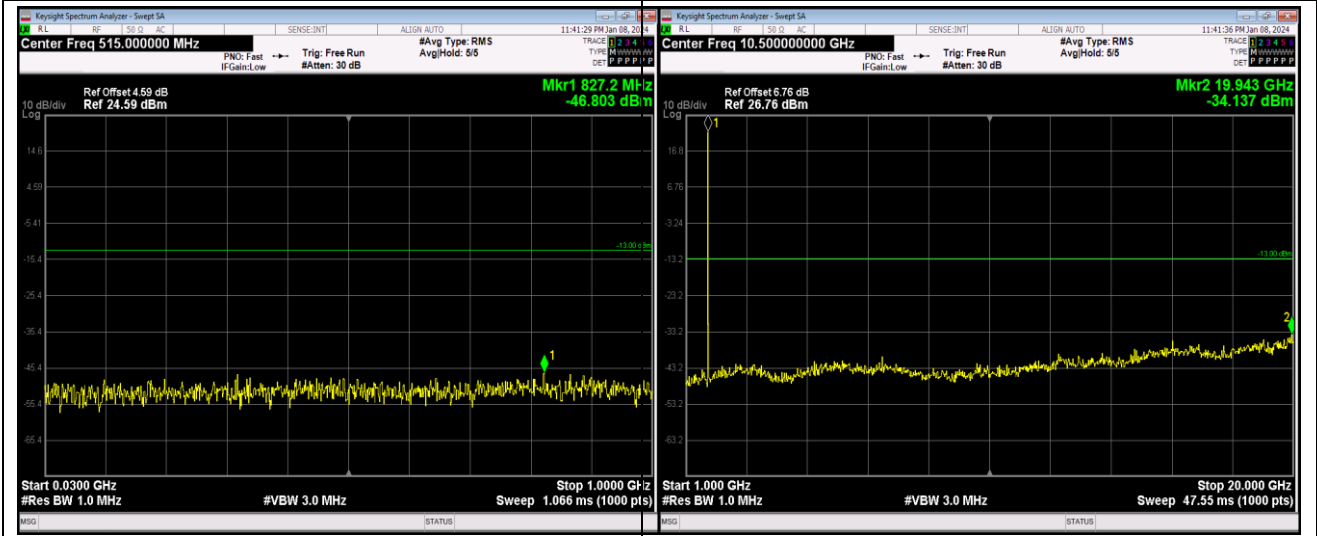

Band66-1.4MHz-64QAM-131979-1RB#0-Range1:3
0~1000MHz

Band66-1.4MHz-64QAM-131979-1RB#0-Range2:100
0~20000MHz