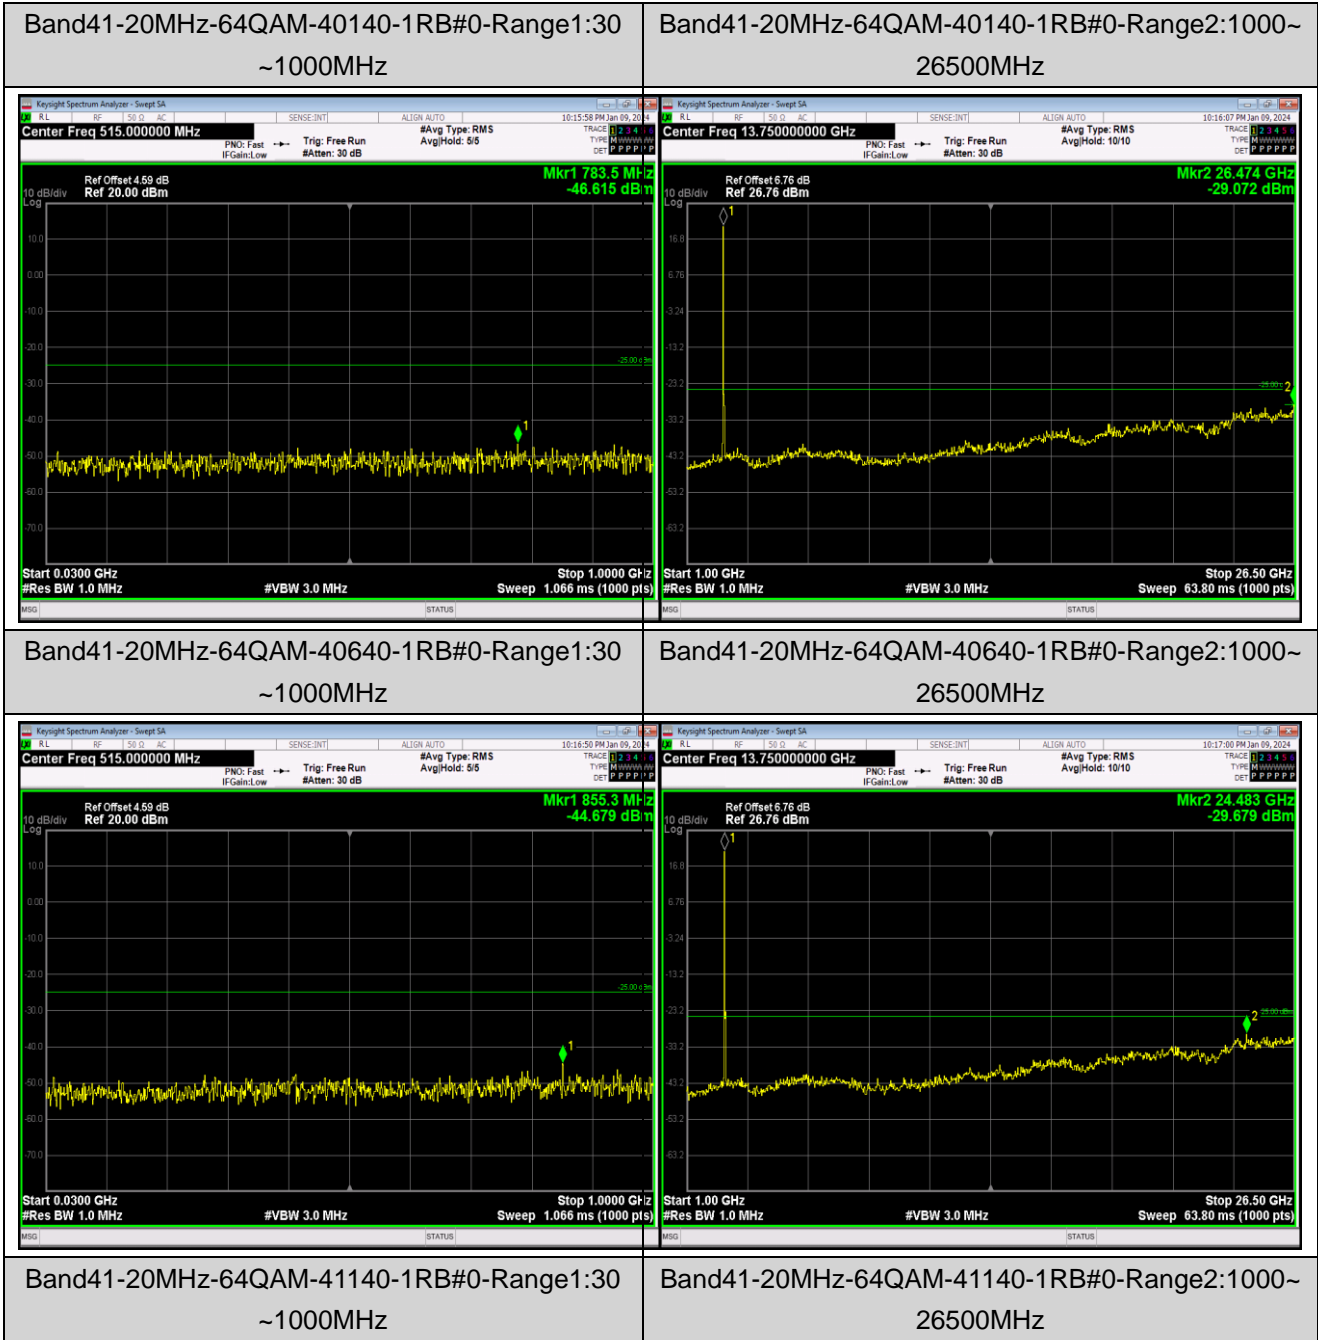

Band17-10MHz-64QAM-23790-1RB#0-Range1:30
~1000MHz

Band17-10MHz-64QAM-23790-1RB#0-Range2:1000~
10000MHz

Band17-10MHz-64QAM-23800-1RB#0-Range1:30
~1000MHz

Band17-10MHz-64QAM-23800-1RB#0-Range2:1000~
10000MHz

Band41-5MHz-64QAM-41215-1RB#0-Range2:1000~26500MHz

Band41-20MHz-QPSK-40140-1RB#0-Range1:30~1000MHz

Band41-20MHz-QPSK-40140-1RB#0-Range2:1000~26500MHz

Band41-20MHz-16QAM-40640-1RB#0-Range1:30
~1000MHz

Band41-20MHz-16QAM-40640-1RB#0-Range2:1000~
26500MHz

Band41-20MHz-16QAM-41140-1RB#0-Range1:30
~1000MHz

Band41-20MHz-16QAM-41140-1RB#0-Range2:1000~
26500MHz

Band66-1.4MHz-QPSK-131979-1RB#0-Range1:30
~1000MHz

Band66-1.4MHz-QPSK-131979-1RB#0-Range2:1000
~20000MHz