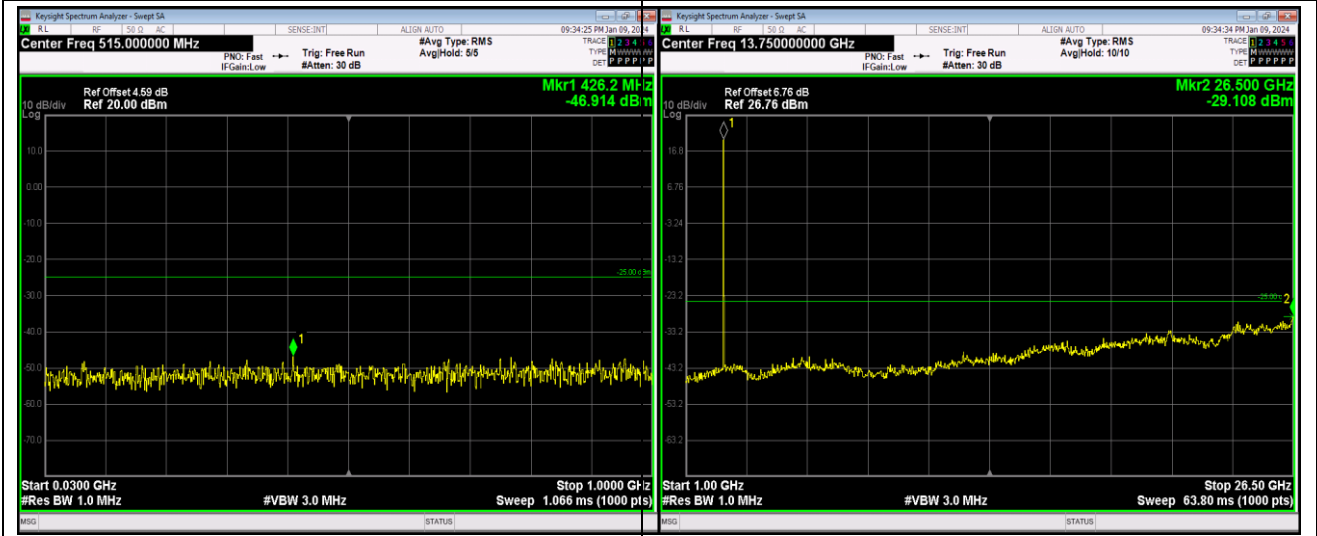

Band41-5MHz-16QAM-40640-1RB#0-Range1:30~1000MHz

Band41-5MHz-16QAM-40640-1RB#0-Range2:1000~26500MHz