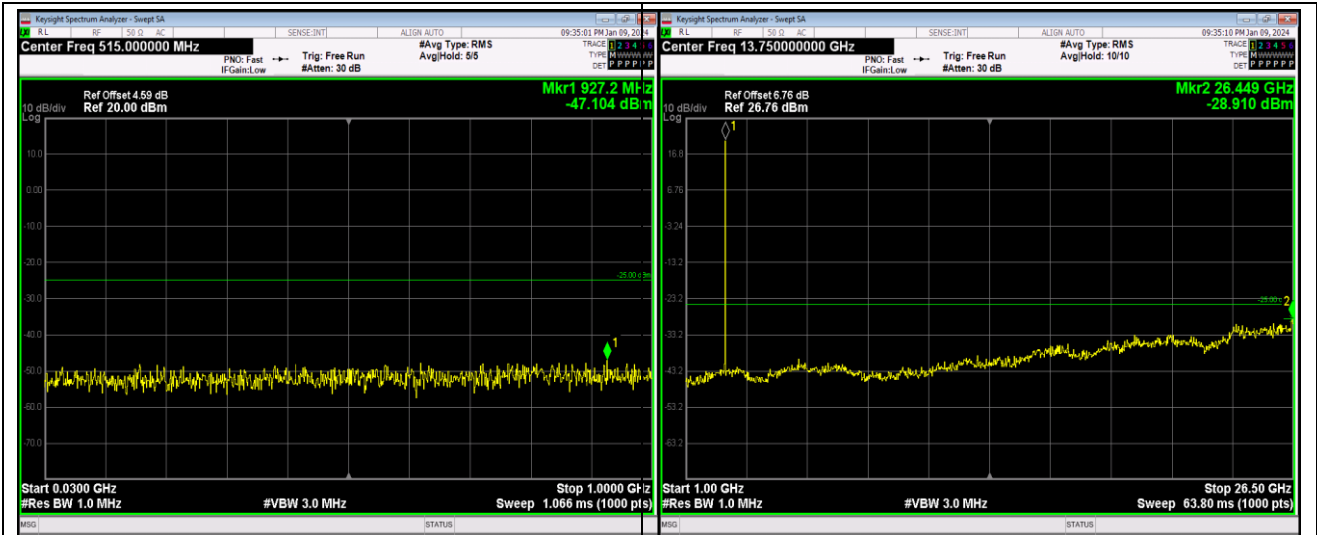

Band17-10MHz-64QAM-23790-1RB#0-Range1:30
~1000MHz

Band17-10MHz-64QAM-23790-1RB#0-Range2:1000~
10000MHz

Band17-10MHz-64QAM-23800-1RB#0-Range1:30
~1000MHz

Band17-10MHz-64QAM-23800-1RB#0-Range2:1000~
10000MHz