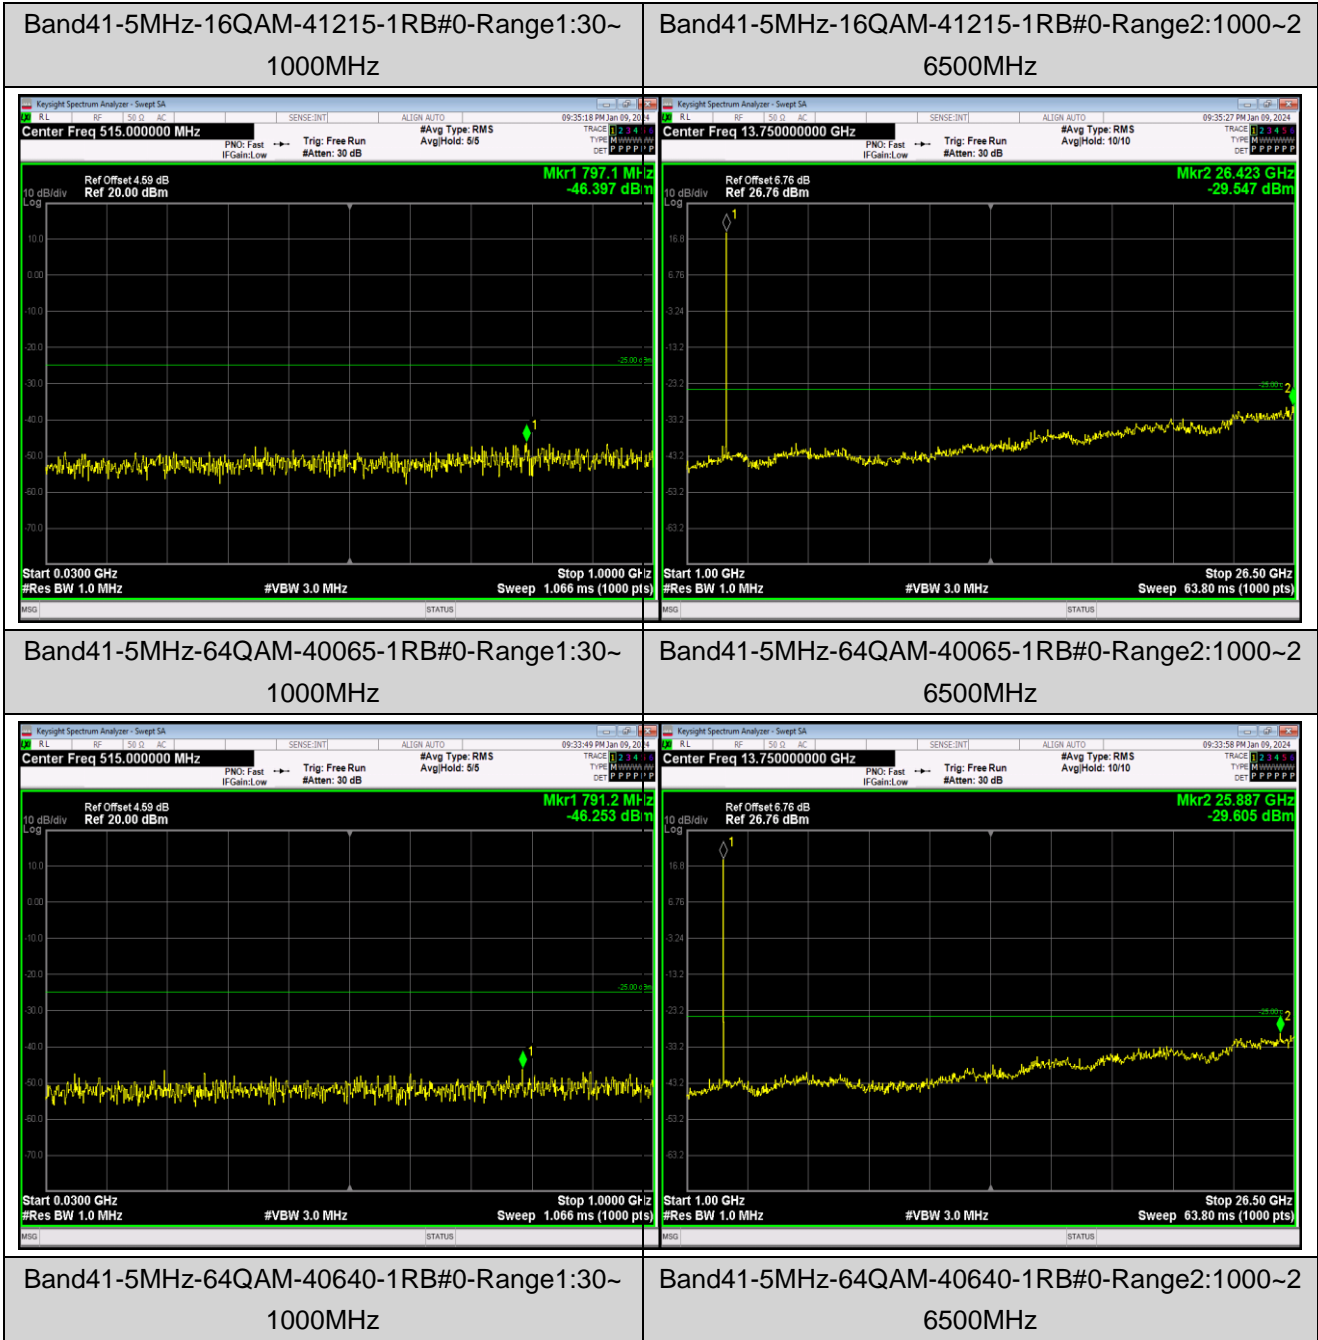

Band17-10MHz-64QAM-23790-1RB#0-Range1:30
~1000MHz

Band17-10MHz-64QAM-23790-1RB#0-Range2:1000~
10000MHz

Band17-10MHz-64QAM-23800-1RB#0-Range1:30
~1000MHz

Band17-10MHz-64QAM-23800-1RB#0-Range2:1000~
10000MHz

Band41-5MHz-16QAM-40065-1RB#0-Range1:30~1000MHz

Band41-5MHz-16QAM-40065-1RB#0-Range2:1000~26500MHz

Band41-5MHz-16QAM-40640-1RB#0-Range1:30~1000MHz

Band41-5MHz-16QAM-40640-1RB#0-Range2:1000~26500MHz

Band41-5MHz-64QAM-41215-1RB#0-Range1:30~1000MHz

Band41-5MHz-64QAM-41215-1RB#0-Range2:1000~26500MHz

Band41-20MHz-QPSK-40140-1RB#0-Range1:30~1000MHz

Band41-20MHz-QPSK-40140-1RB#0-Range2:1000~26500MHz

Band41-20MHz-16QAM-40640-1RB#0-Range1:30
~1000MHz

Band41-20MHz-16QAM-40640-1RB#0-Range2:1000~
26500MHz