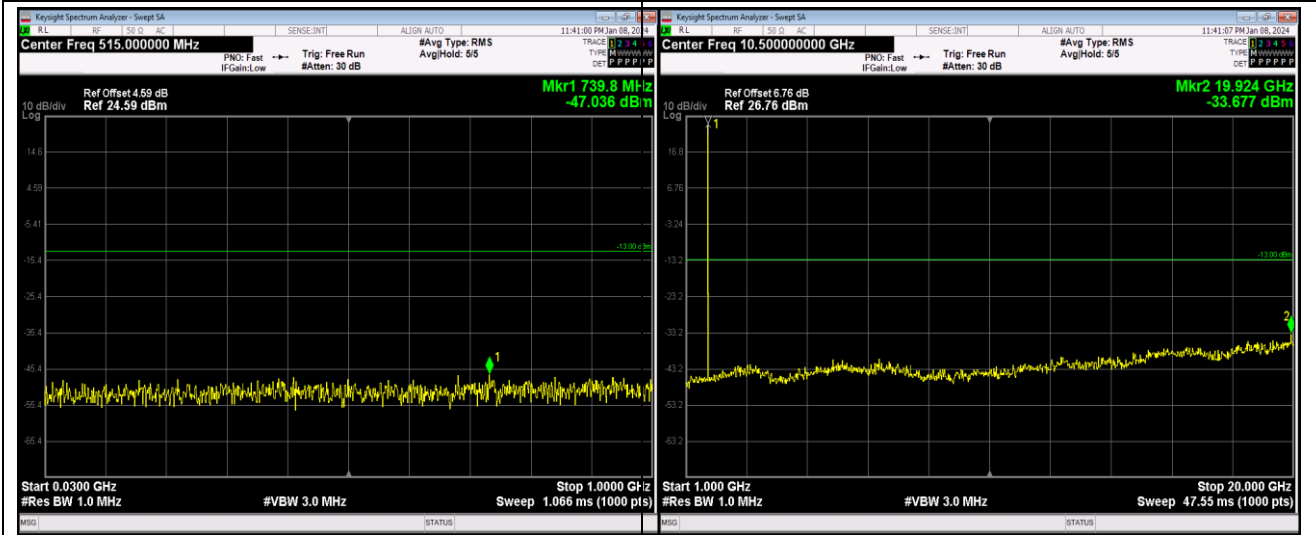

Band41-20MHz-16QAM-41140-1RB#0-Range1:30
~1000MHz

Band41-20MHz-16QAM-41140-1RB#0-Range2:1000~
26500MHz

Band66-1.4MHz-QPSK-131979-1RB#0-Range1:30
~1000MHz

Band66-1.4MHz-QPSK-131979-1RB#0-Range2:1000
~20000MHz