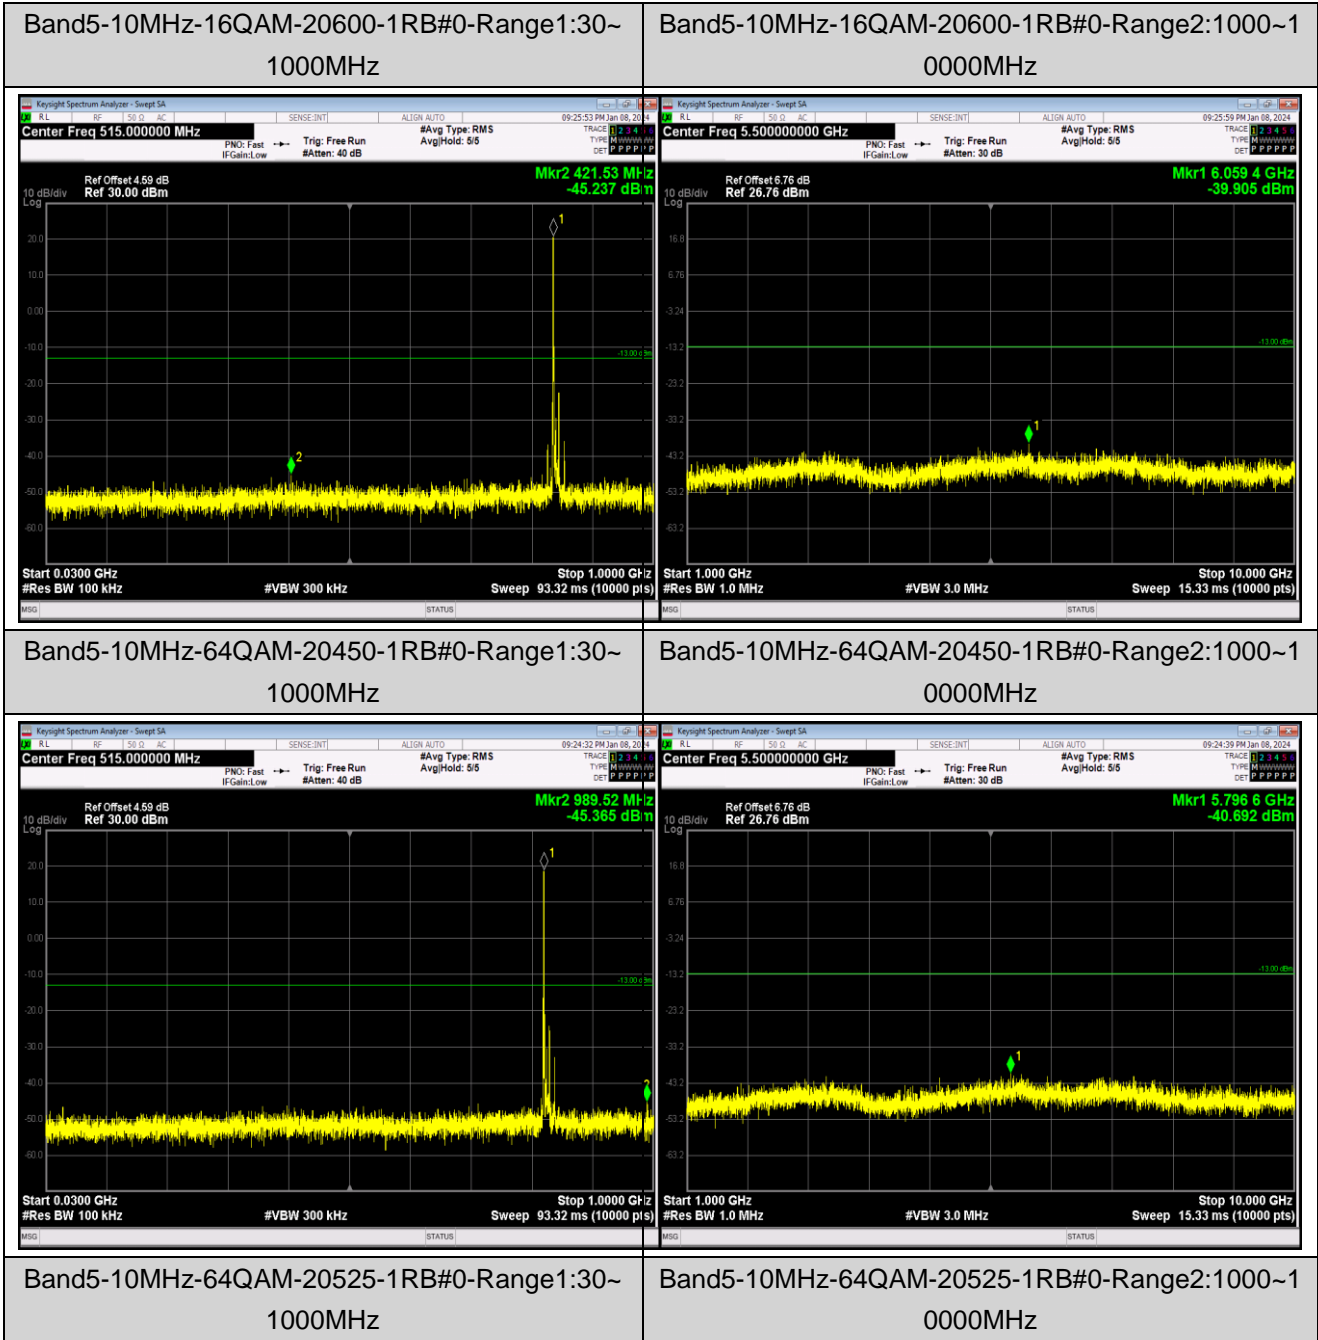

Band5-1.4MHz-64QAM-20525-1RB#0-Range1:30~1000MHz

Band5-1.4MHz-64QAM-20525-1RB#0-Range2:1000~10000MHz

Band5-1.4MHz-64QAM-20643-1RB#0-Range1:30~1000MHz

Band5-1.4MHz-64QAM-20643-1RB#0-Range2:1000~10000MHz

Band5-10MHz-16QAM-20450-1RB#0-Range1:30~1000MHz

Band5-10MHz-16QAM-20450-1RB#0-Range2:1000~10000MHz

Band5-10MHz-16QAM-20525-1RB#0-Range1:30~1000MHz

Band5-10MHz-16QAM-20525-1RB#0-Range2:1000~10000MHz

Band5-10MHz-64QAM-20600-1RB#0-Range1:30~1000MHz

Band5-10MHz-64QAM-20600-1RB#0-Range2:1000~10000MHz

Band12-1.4MHz-QPSK-23017-1RB#0-Range1:30~1000MHz

Band12-1.4MHz-QPSK-23017-1RB#0-Range2:1000~10000MHz

Band12-1.4MHz-16QAM-23095-1RB#0-Range1:30
~1000MHz

Band12-1.4MHz-16QAM-23095-1RB#0-Range2:1000
~10000MHz