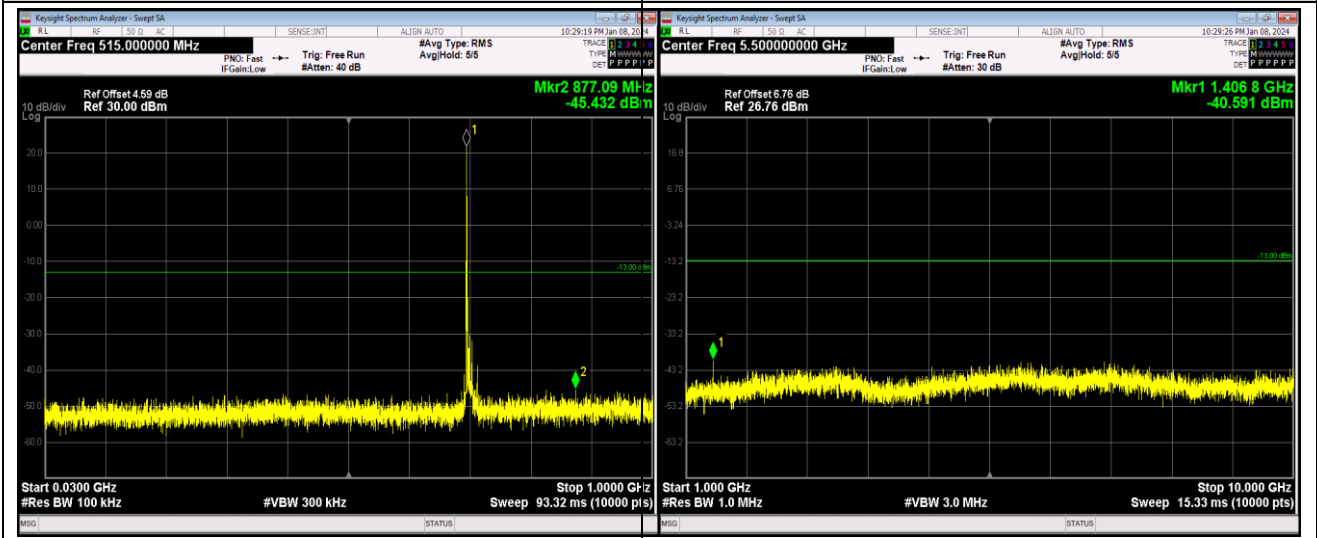

Band12-10MHz-QPSK-23095-1RB#0-Range1:30~1000MHz

Band12-10MHz-QPSK-23095-1RB#0-Range2:1000~10000MHz