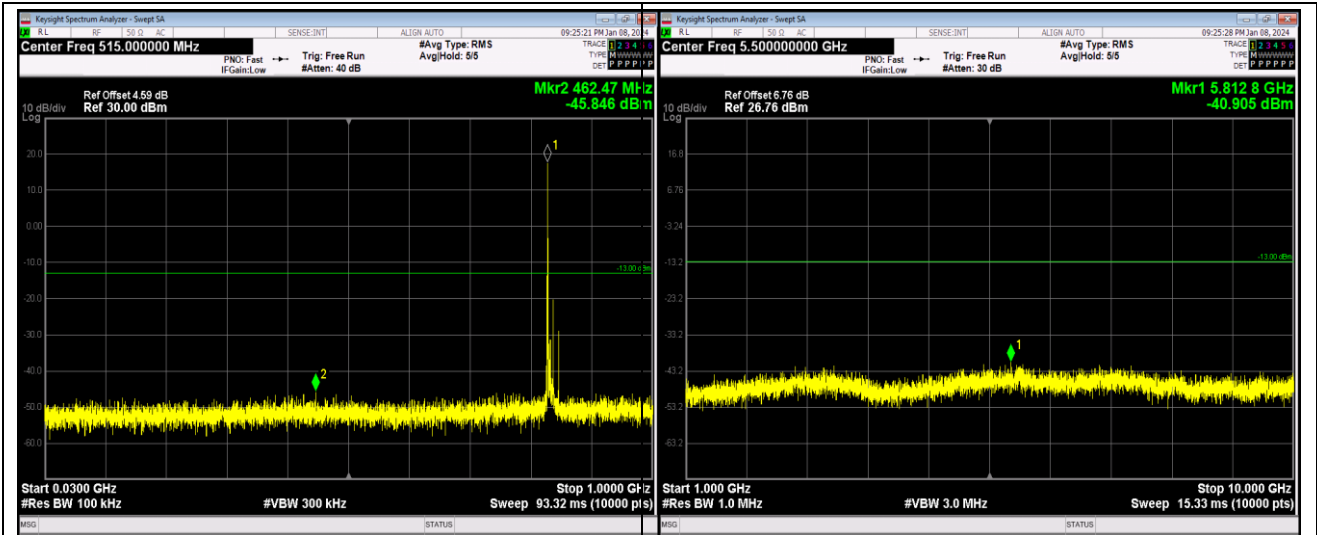

Band5-10MHz-16QAM-20450-1RB#0-Range2:1000~10000MHz

Band5-10MHz-16QAM-20525-1RB#0-Range1:30~1000MHz

Band5-10MHz-16QAM-20525-1RB#0-Range2:1000~10000MHz

Band5-10MHz-64QAM-20600-1RB#0-Range1:30~1000MHz

Band5-10MHz-64QAM-20600-1RB#0-Range2:1000~10000MHz