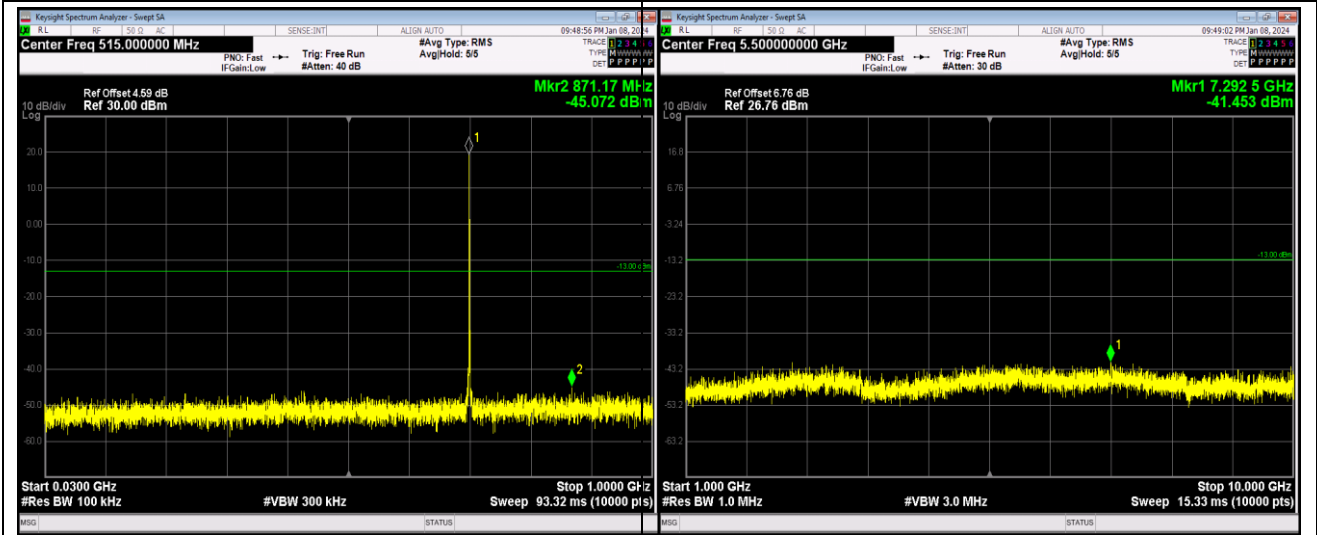

Band12-1.4MHz-QPSK-23017-1RB#0-Range1:30~1000MHz

Band12-1.4MHz-QPSK-23017-1RB#0-Range2:1000~10000MHz

Band12-1.4MHz-16QAM-23095-1RB#0-Range1:30
~1000MHz

Band12-1.4MHz-16QAM-23095-1RB#0-Range2:1000
~10000MHz