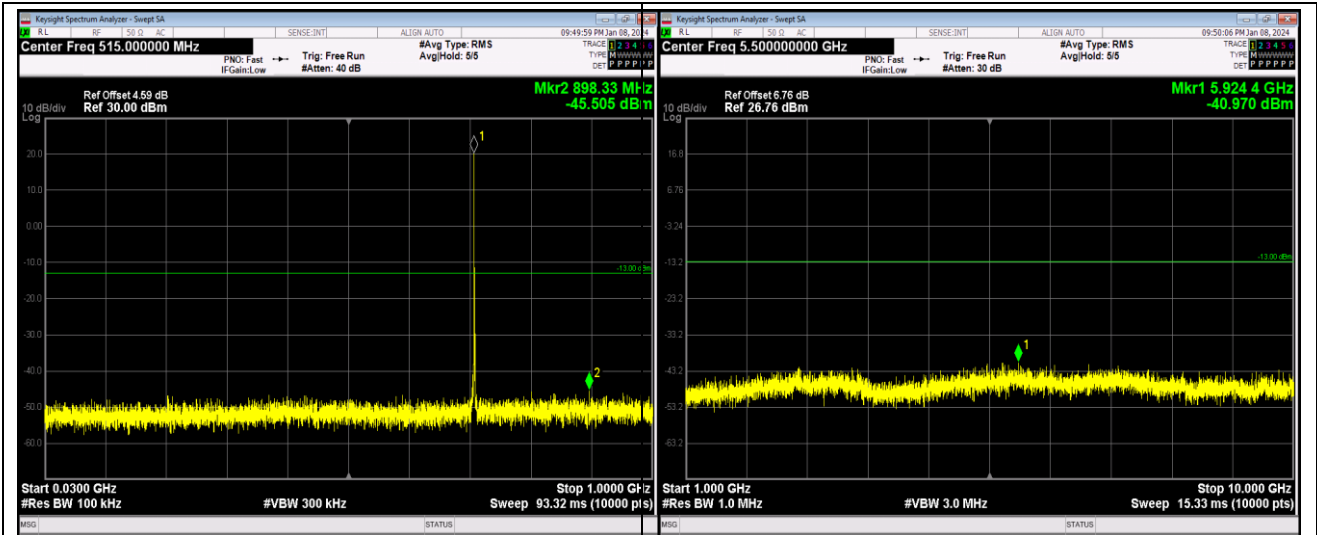

Band12-10MHz-QPSK-23060-1RB#0-Range2:1000~10000MHz

Band12-10MHz-QPSK-23060-1RB#0-Range1:30~1000MHz