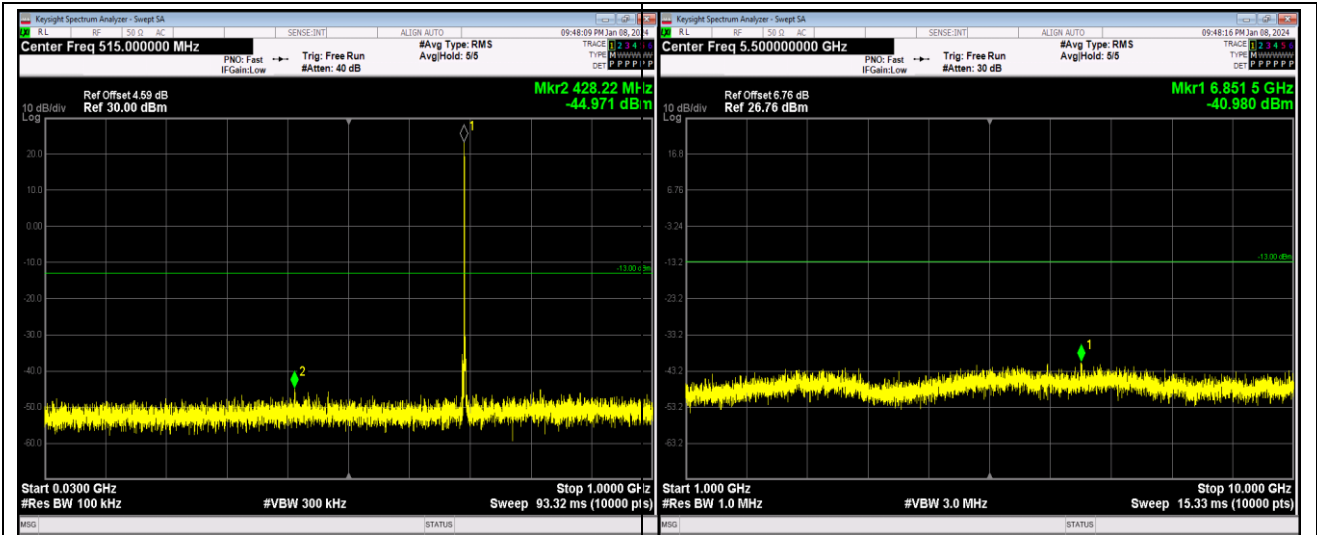

Band12-1.4MHz-16QAM-23095-1RB#0-Range2:1000
~10000MHz

Band12-1.4MHz-16QAM-23095-1RB#0-Range1:30
~1000MHz