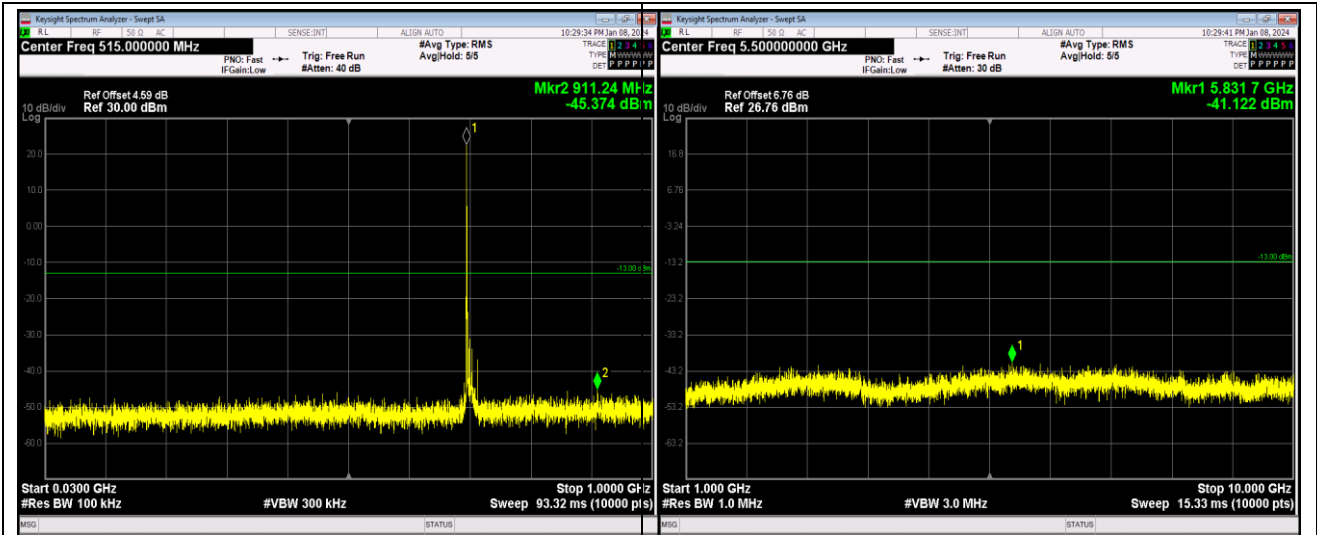

Band12-10MHz-16QAM-23130-1RB#0-Range2:1000~
10000MHz

Band12-10MHz-16QAM-23130-1RB#0-Range1:30
~1000MHz