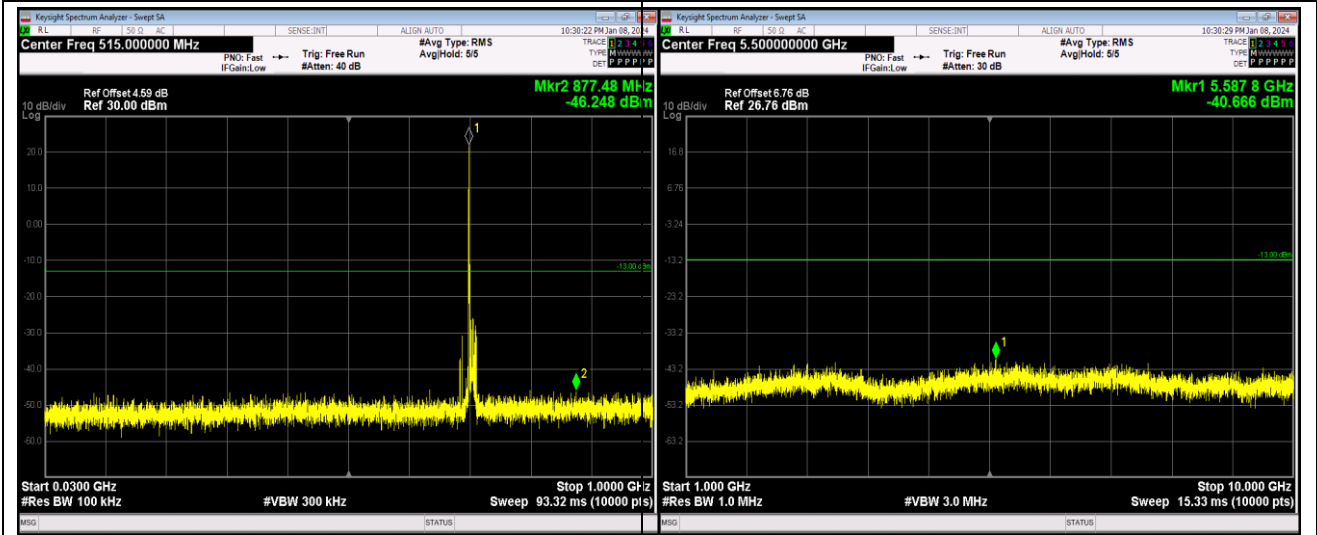

Band12-10MHz-QPSK-23095-1RB#0-Range1:30~1000MHz

Band12-10MHz-QPSK-23095-1RB#0-Range2:1000~10000MHz

Band12-10MHz-16QAM-23130-1RB#0-Range1:30
~1000MHz

Band12-10MHz-16QAM-23130-1RB#0-Range2:1000~
10000MHz

Band12-10MHz-64QAM-23060-1RB#0-Range1:30
~1000MHz