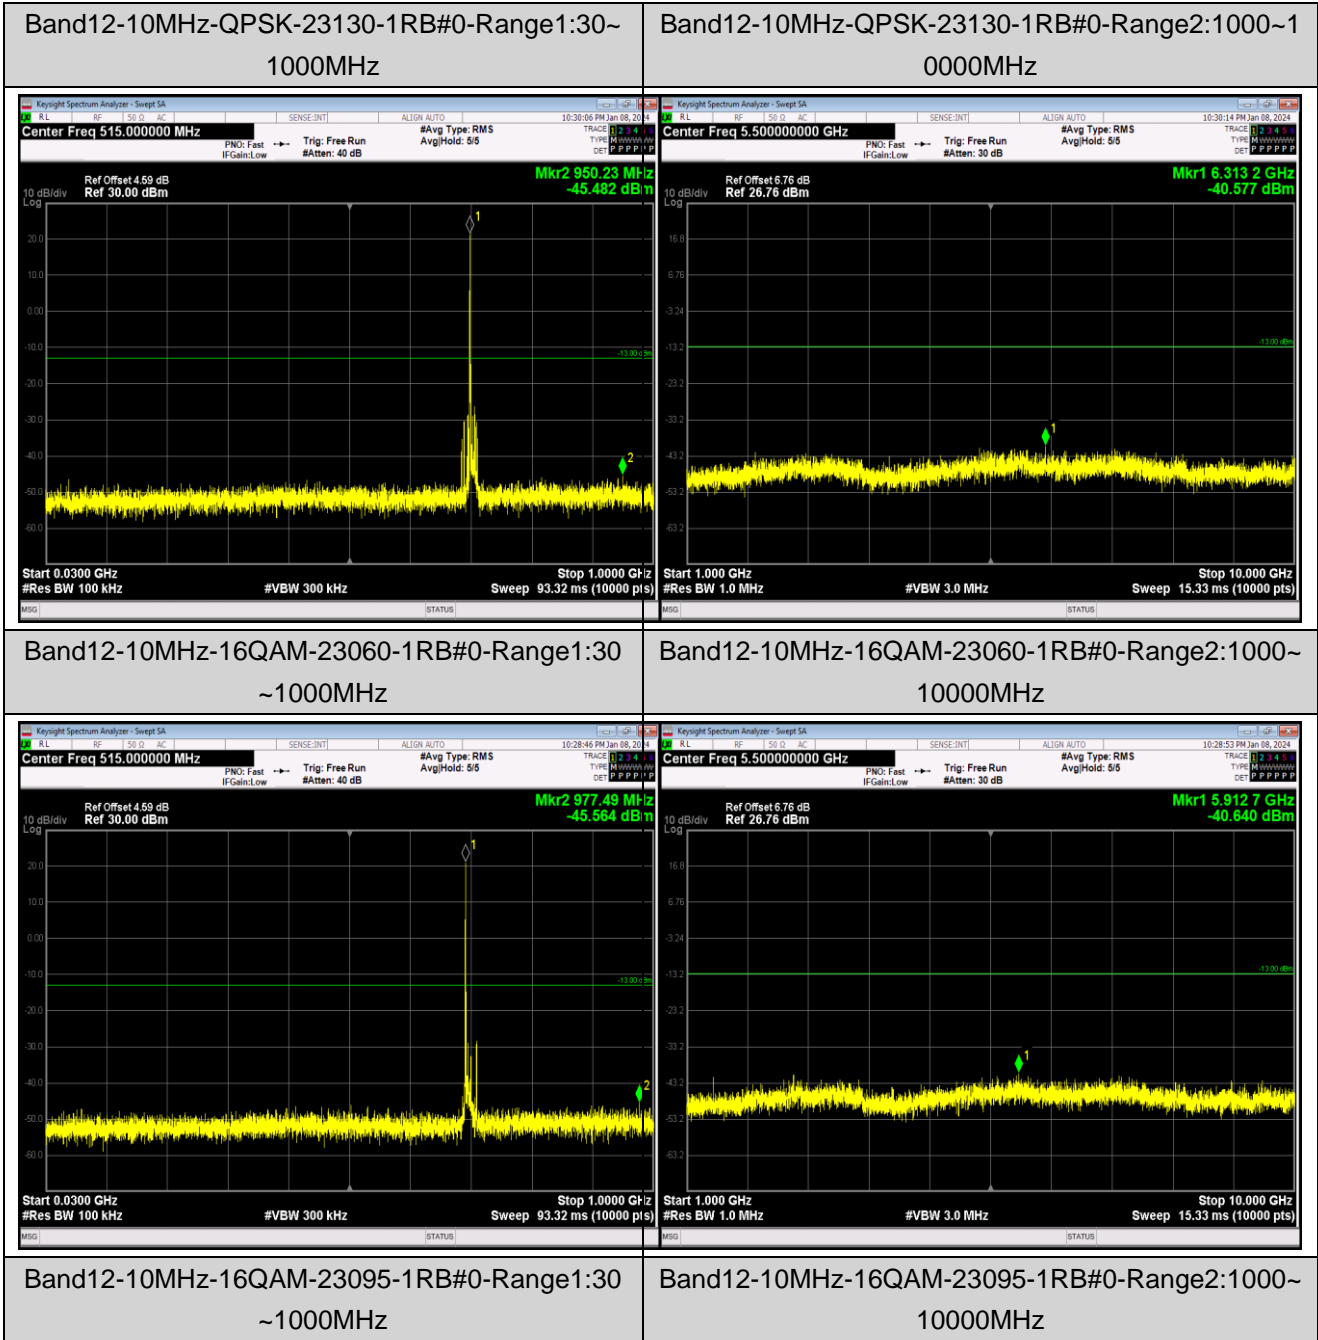

Band12-1.4MHz-QPSK-23017-1RB#0-Range1:30~1000MHz

Band12-1.4MHz-QPSK-23017-1RB#0-Range2:1000~10000MHz

Band12-1.4MHz-16QAM-23095-1RB#0-Range1:30
~1000MHz

Band12-1.4MHz-16QAM-23095-1RB#0-Range2:1000
~10000MHz

Band12-1.4MHz-16QAM-23173-1RB#0-Range1:30
~1000MHz

Band12-1.4MHz-16QAM-23173-1RB#0-Range2:1000
~10000MHz

Band12-10MHz-QPSK-23060-1RB#0-Range1:30~1000MHz

Band12-10MHz-QPSK-23060-1RB#0-Range2:1000~10000MHz

Band12-10MHz-QPSK-23095-1RB#0-Range1:30~1000MHz

Band12-10MHz-QPSK-23095-1RB#0-Range2:1000~10000MHz

Band12-10MHz-16QAM-23130-1RB#0-Range1:30
~1000MHz

Band12-10MHz-16QAM-23130-1RB#0-Range2:1000~
10000MHz

Band12-10MHz-64QAM-23060-1RB#0-Range1:30
~1000MHz