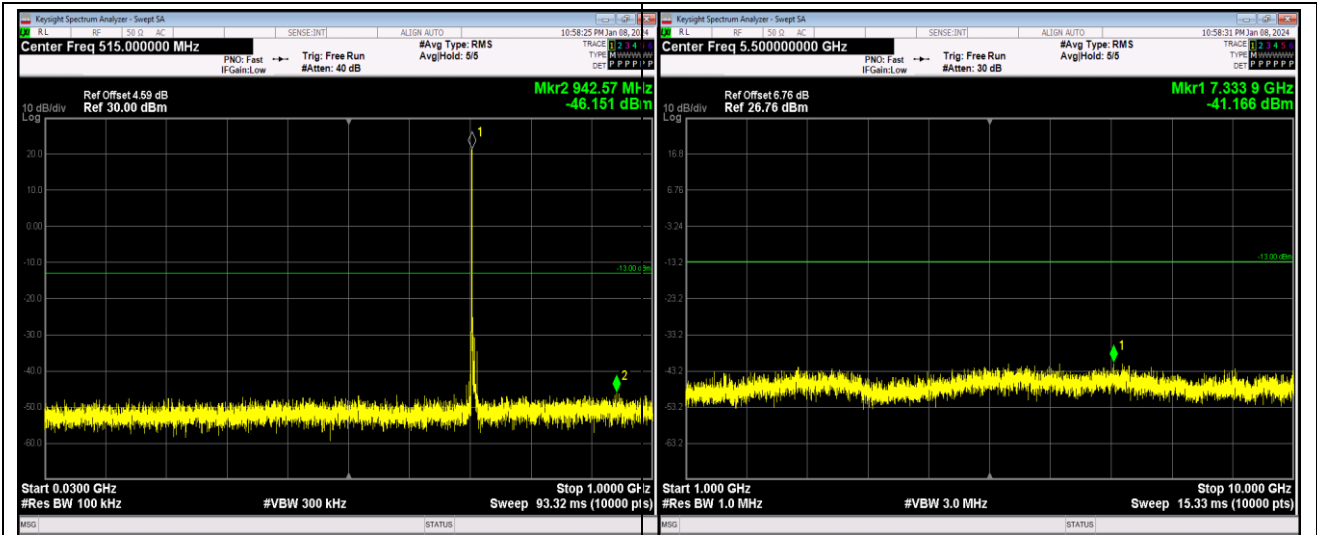

Band12-10MHz-64QAM-23060-1RB#0-Range2:1000~
10000MHz

Band17-5MHz-QPSK-23790-1RB#0-Range1:30~1000MHz

Band17-5MHz-QPSK-23790-1RB#0-Range2:1000~10000MHz

Band17-5MHz-QPSK-23825-1RB#0-Range1:30~1000MHz

Band17-5MHz-QPSK-23825-1RB#0-Range2:1000~10000MHz