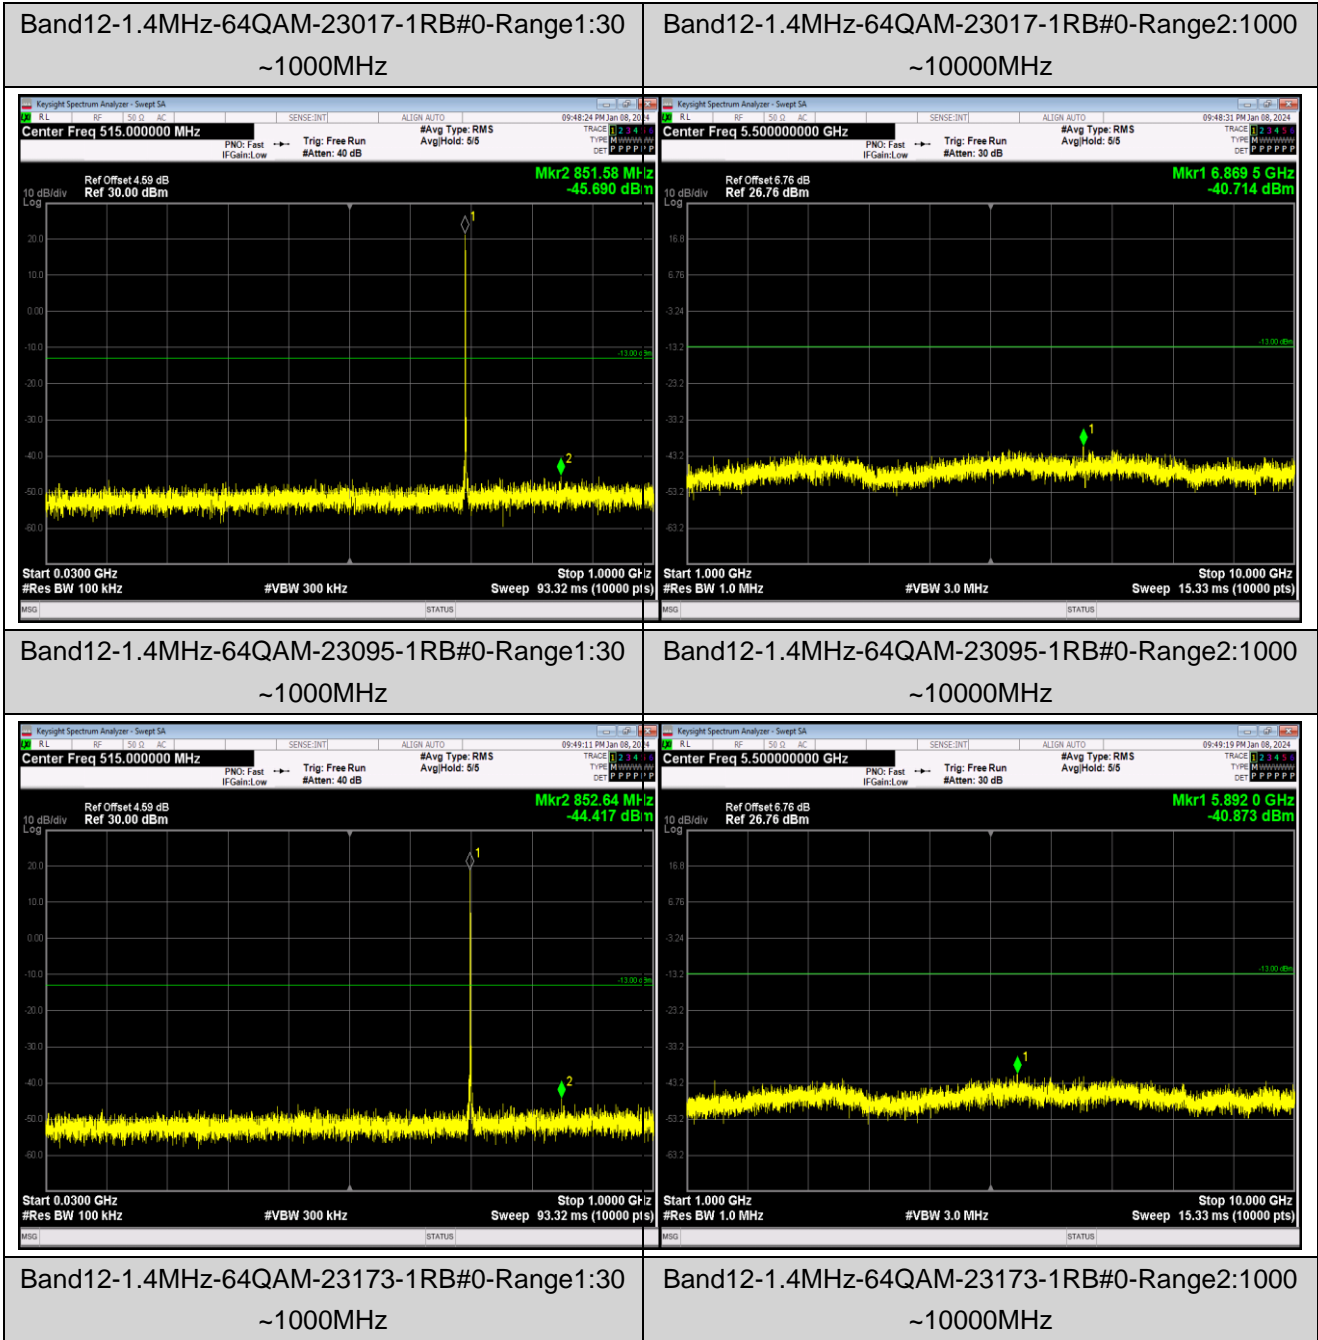

Band5-1.4MHz-64QAM-20525-1RB#0-Range1:30~1000MHz

Band5-1.4MHz-64QAM-20525-1RB#0-Range2:1000~10000MHz

Band5-1.4MHz-64QAM-20643-1RB#0-Range1:30~1000MHz

Band5-1.4MHz-64QAM-20643-1RB#0-Range2:1000~10000MHz

Band5-10MHz-16QAM-20450-1RB#0-Range1:30~1000MHz

Band5-10MHz-16QAM-20450-1RB#0-Range2:1000~10000MHz

Band5-10MHz-16QAM-20525-1RB#0-Range1:30~1000MHz

Band5-10MHz-16QAM-20525-1RB#0-Range2:1000~10000MHz

Band5-10MHz-64QAM-20600-1RB#0-Range1:30~1000MHz

Band5-10MHz-64QAM-20600-1RB#0-Range2:1000~10000MHz

Band12-1.4MHz-QPSK-23017-1RB#0-Range1:30~1000MHz

Band12-1.4MHz-QPSK-23017-1RB#0-Range2:1000~10000MHz

Band12-1.4MHz-16QAM-23095-1RB#0-Range1:30
~1000MHz

Band12-1.4MHz-16QAM-23095-1RB#0-Range2:1000
~10000MHz

Band12-1.4MHz-16QAM-23173-1RB#0-Range1:30
~1000MHz

Band12-1.4MHz-16QAM-23173-1RB#0-Range2:1000
~10000MHz

Band12-10MHz-QPSK-23060-1RB#0-Range1:30~1000MHz

Band12-10MHz-QPSK-23060-1RB#0-Range2:1000~10000MHz