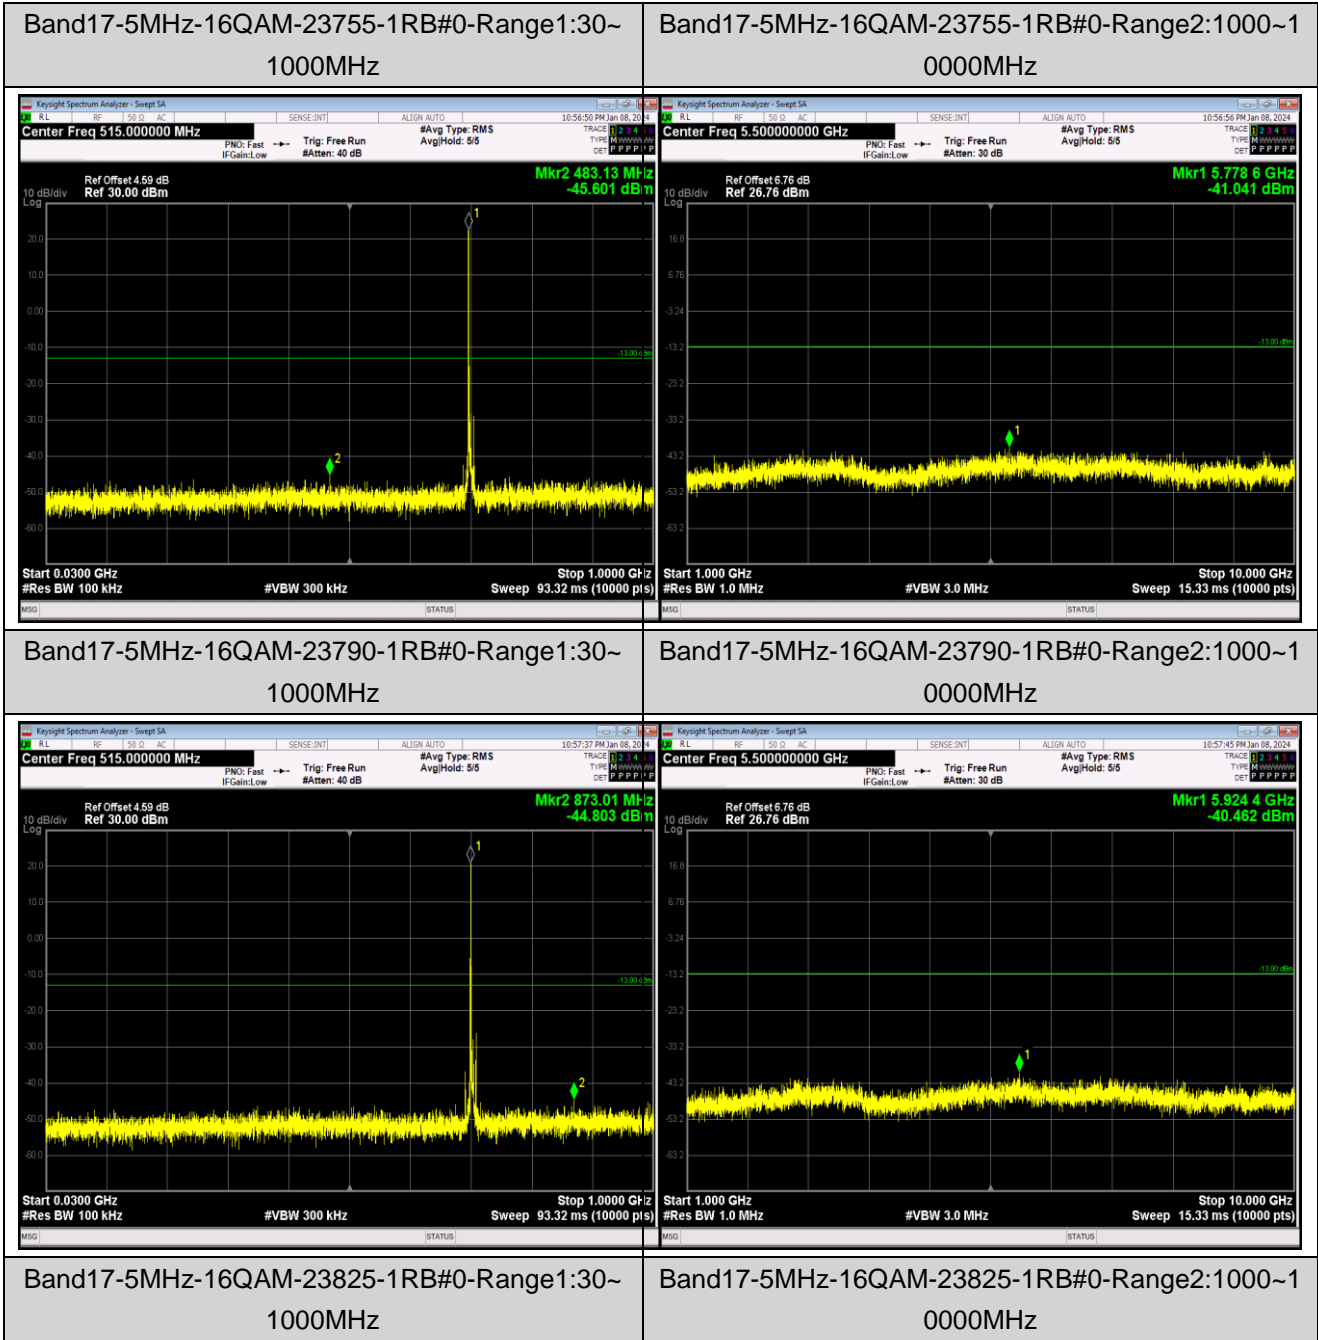

Band12-10MHz-QPSK-23095-1RB#0-Range1:30~1000MHz

Band12-10MHz-QPSK-23095-1RB#0-Range2:1000~10000MHz

Band12-10MHz-16QAM-23130-1RB#0-Range1:30
~1000MHz

Band12-10MHz-16QAM-23130-1RB#0-Range2:1000~
10000MHz

Band12-10MHz-64QAM-23060-1RB#0-Range1:30
~1000MHz

Band12-10MHz-64QAM-23060-1RB#0-Range2:1000~
10000MHz

Band17-5MHz-QPSK-23790-1RB#0-Range1:30~1000MHz

Band17-5MHz-QPSK-23790-1RB#0-Range2:1000~10000MHz

Band17-5MHz-QPSK-23825-1RB#0-Range1:30~1000MHz

Band17-5MHz-QPSK-23825-1RB#0-Range2:1000~10000MHz

Band17-5MHz-64QAM-23755-1RB#0-Range1:30~1000MHz

Band17-5MHz-64QAM-23755-1RB#0-Range2:1000~10000MHz

Band17-5MHz-64QAM-23790-1RB#0-Range1:30~1000MHz

Band17-5MHz-64QAM-23790-1RB#0-Range2:1000~10000MHz

Band17-10MHz-QPSK-23800-1RB#0-Range1:30~1000MHz