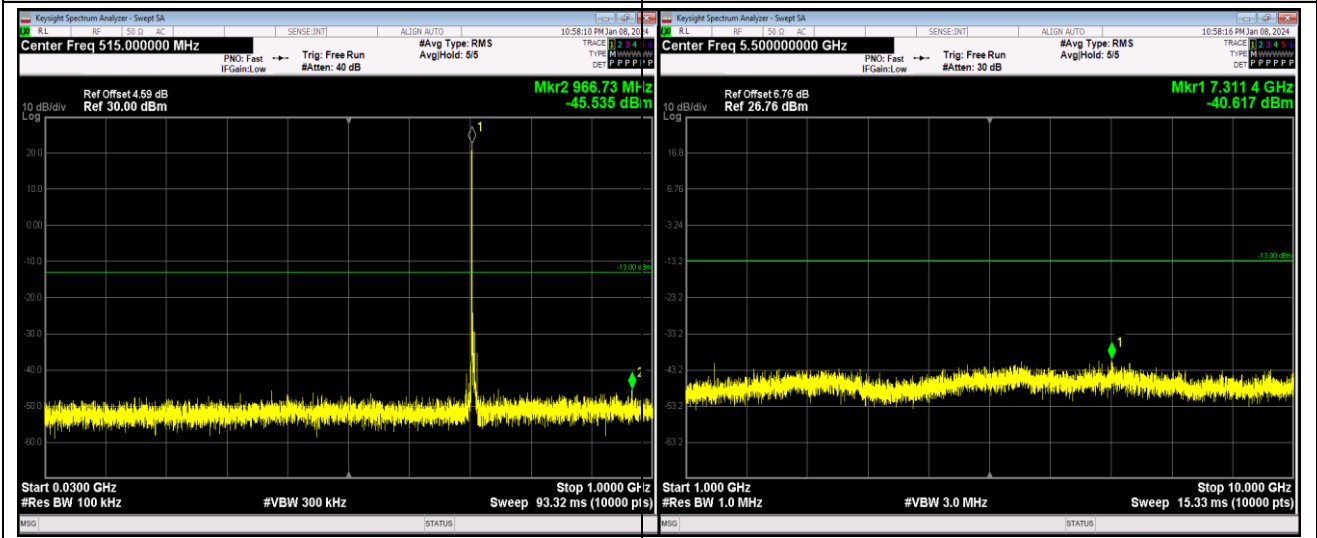

Band12-10MHz-64QAM-23060-1RB#0-Range2:1000~
10000MHz

Band17-5MHz-QPSK-23790-1RB#0-Range1:30~1000MHz

Band17-5MHz-QPSK-23790-1RB#0-Range2:1000~10000MHz

Band17-5MHz-QPSK-23825-1RB#0-Range1:30~1000MHz

Band17-5MHz-QPSK-23825-1RB#0-Range2:1000~10000MHz