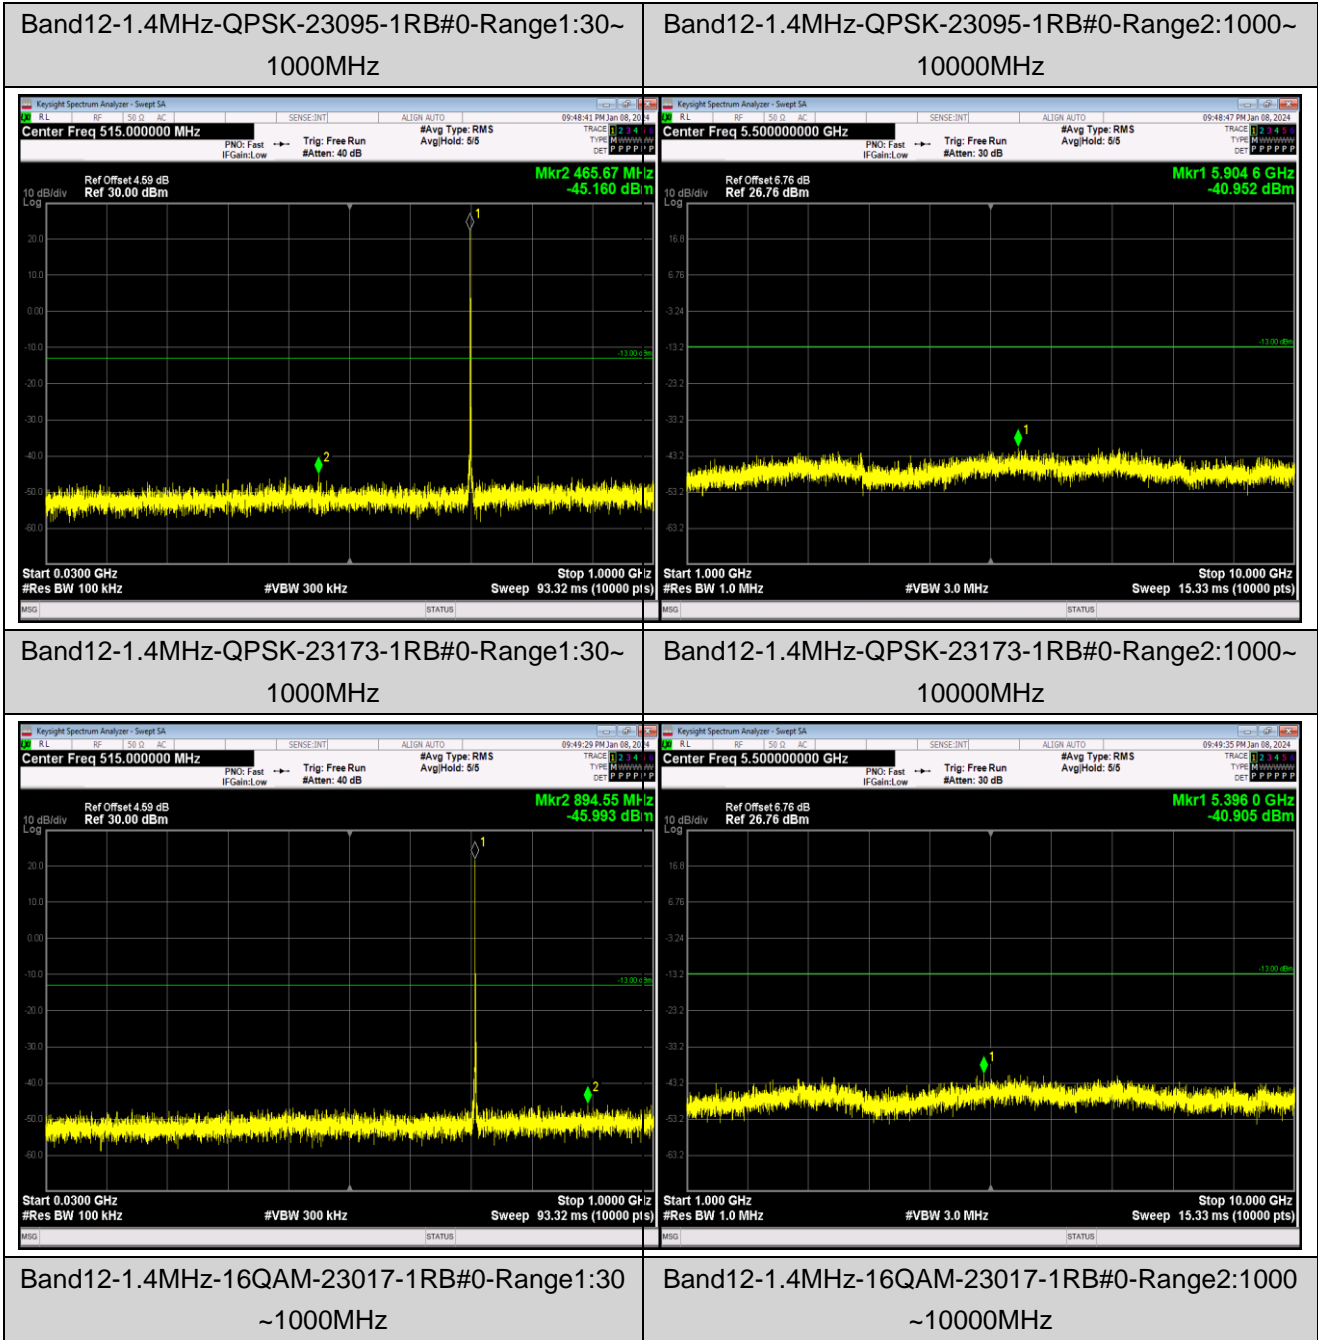

Band5-1.4MHz-64QAM-20525-1RB#0-Range1:30~1000MHz

Band5-1.4MHz-64QAM-20525-1RB#0-Range2:1000~10000MHz

Band5-1.4MHz-64QAM-20643-1RB#0-Range1:30~1000MHz

Band5-1.4MHz-64QAM-20643-1RB#0-Range2:1000~10000MHz

Band5-10MHz-16QAM-20450-1RB#0-Range1:30~1000MHz

Band5-10MHz-16QAM-20450-1RB#0-Range2:1000~10000MHz

Band5-10MHz-16QAM-20525-1RB#0-Range1:30~1000MHz

Band5-10MHz-16QAM-20525-1RB#0-Range2:1000~10000MHz

Band5-10MHz-64QAM-20600-1RB#0-Range1:30~1000MHz

Band5-10MHz-64QAM-20600-1RB#0-Range2:1000~10000MHz

Band12-1.4MHz-QPSK-23017-1RB#0-Range1:30~1000MHz

Band12-1.4MHz-QPSK-23017-1RB#0-Range2:1000~10000MHz

Band12-1.4MHz-16QAM-23095-1RB#0-Range1:30
~1000MHz

Band12-1.4MHz-16QAM-23095-1RB#0-Range2:1000
~10000MHz