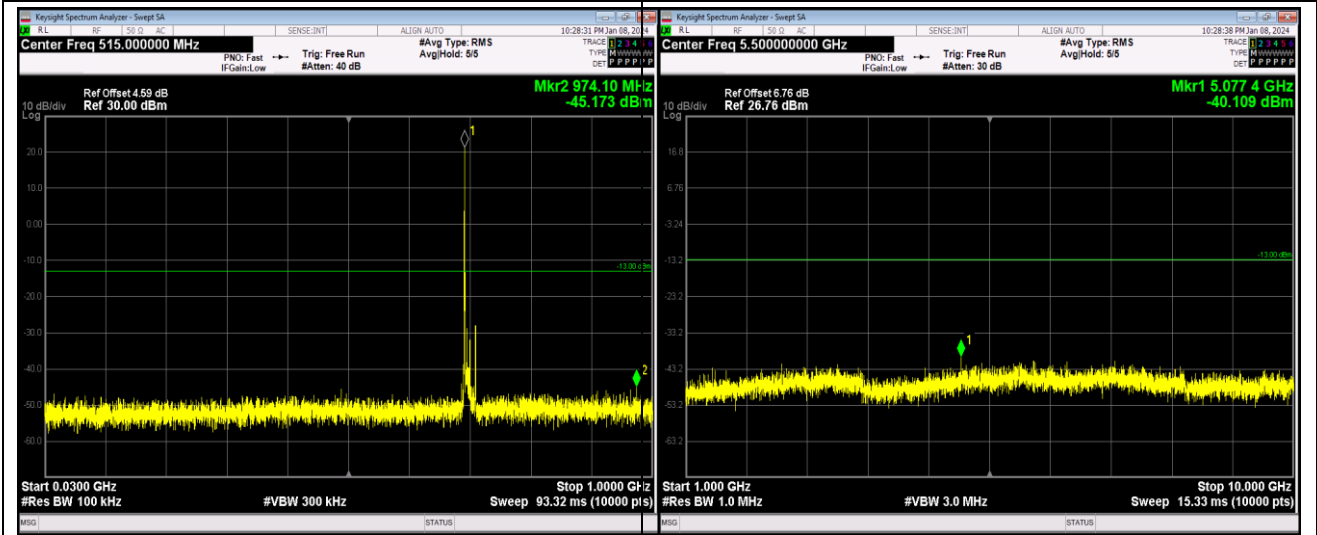

Band12-1.4MHz-16QAM-23173-1RB#0-Range1:30
~1000MHz

Band12-1.4MHz-16QAM-23173-1RB#0-Range2:1000
~10000MHz

Band12-10MHz-QPSK-23060-1RB#0-Range1:30~1000MHz

Band12-10MHz-QPSK-23060-1RB#0-Range2:1000~10000MHz