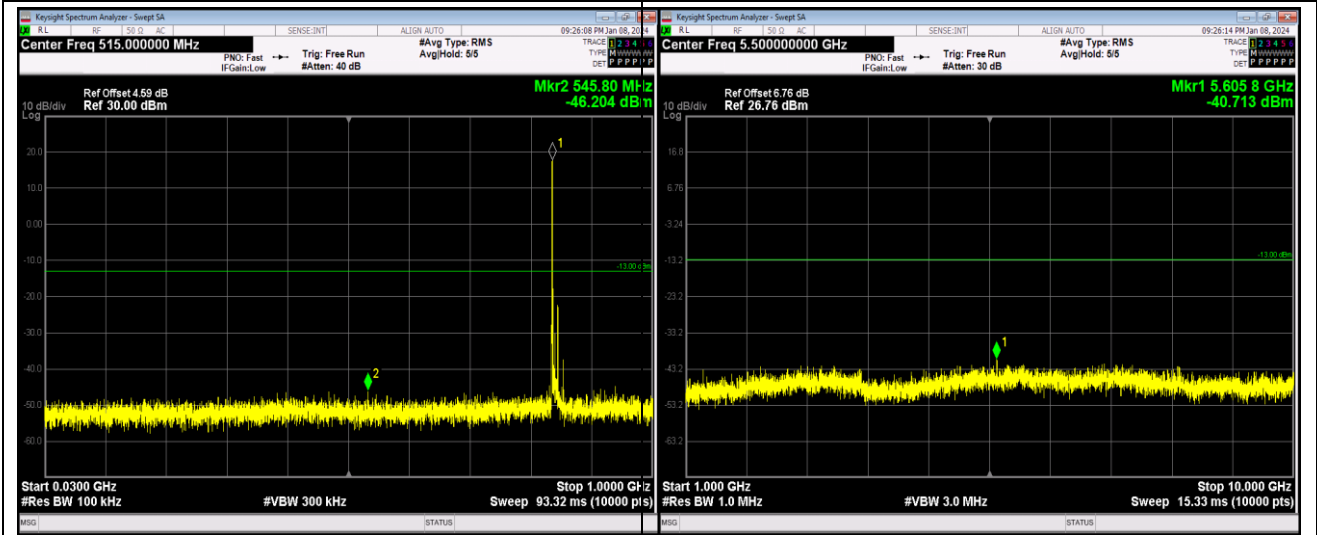

Band5-10MHz-16QAM-20450-1RB#0-Range2:1000~10000MHz

Band5-10MHz-16QAM-20525-1RB#0-Range1:30~1000MHz

Band5-10MHz-16QAM-20525-1RB#0-Range2:1000~10000MHz

Band5-10MHz-64QAM-20600-1RB#0-Range1:30~1000MHz

Band5-10MHz-64QAM-20600-1RB#0-Range2:1000~10000MHz