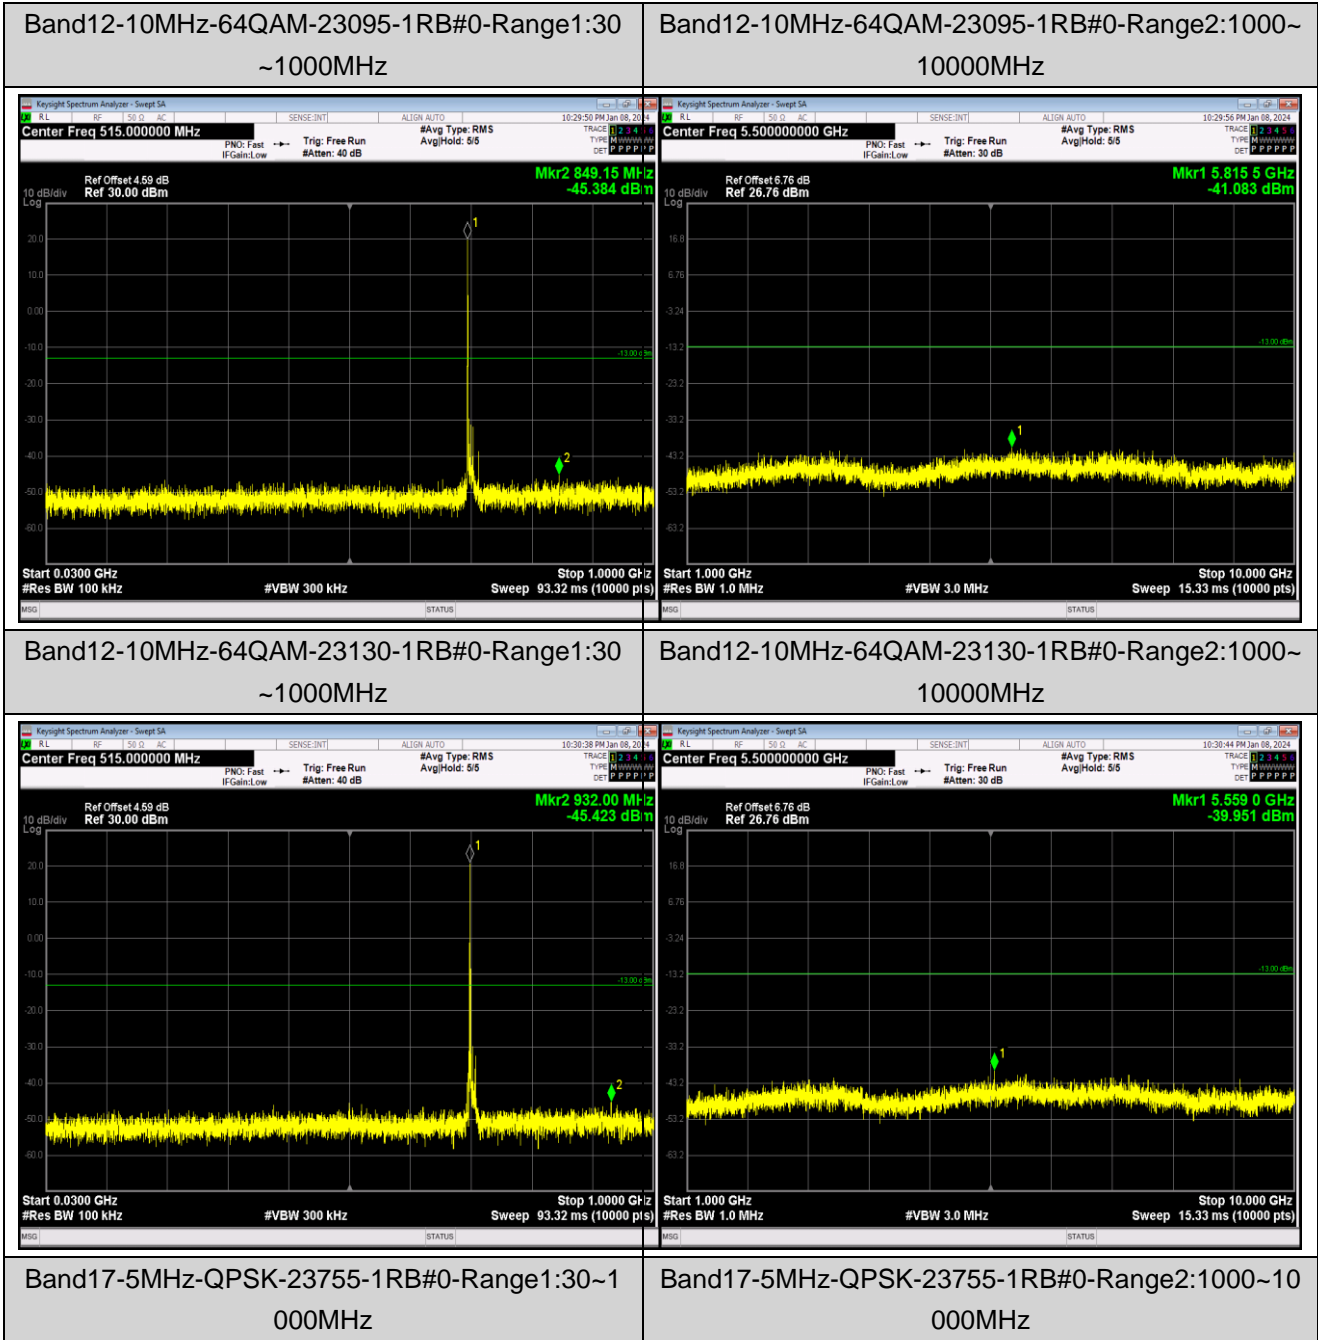

Band12-10MHz-QPSK-23095-1RB#0-Range1:30~1000MHz

Band12-10MHz-QPSK-23095-1RB#0-Range2:1000~10000MHz

Band12-10MHz-16QAM-23130-1RB#0-Range1:30
~1000MHz

Band12-10MHz-16QAM-23130-1RB#0-Range2:1000~
10000MHz

Band12-10MHz-64QAM-23060-1RB#0-Range1:30
~1000MHz

Band12-10MHz-64QAM-23060-1RB#0-Range2:1000~
10000MHz

Band17-5MHz-QPSK-23790-1RB#0-Range1:30~1000MHz

Band17-5MHz-QPSK-23790-1RB#0-Range2:1000~10000MHz

Band17-5MHz-QPSK-23825-1RB#0-Range1:30~1000MHz

Band17-5MHz-QPSK-23825-1RB#0-Range2:1000~10000MHz