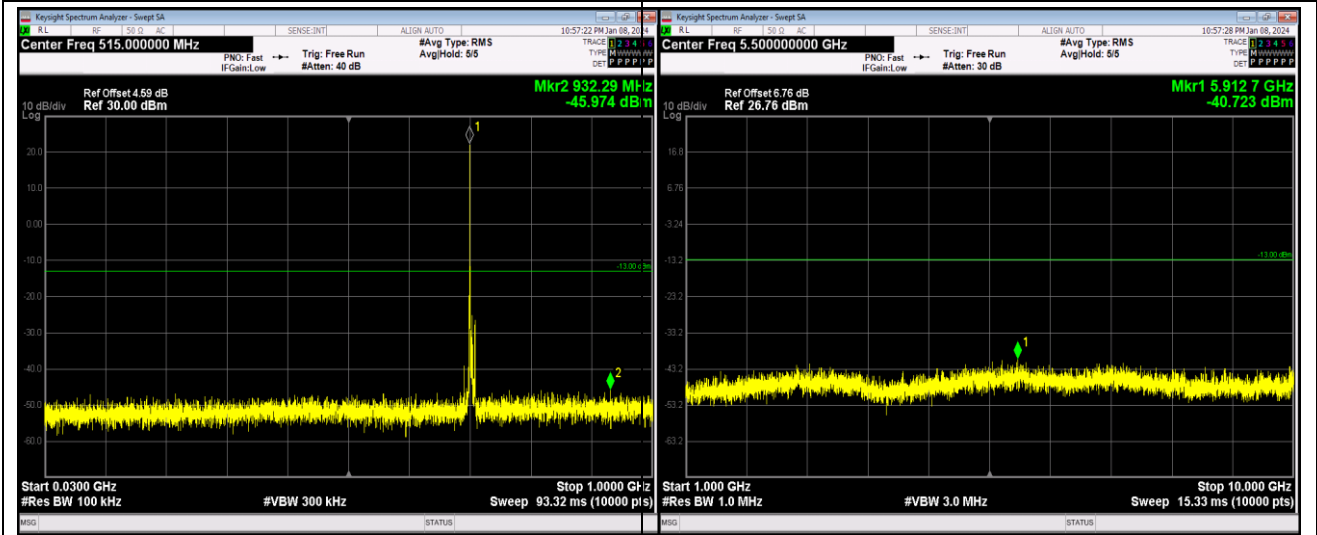

Band12-10MHz-64QAM-23060-1RB#0-Range2:1000~
10000MHz

Band17-5MHz-QPSK-23790-1RB#0-Range1:30~1000MHz

Band17-5MHz-QPSK-23790-1RB#0-Range2:1000~10000MHz

Band17-5MHz-QPSK-23825-1RB#0-Range1:30~1000MHz

Band17-5MHz-QPSK-23825-1RB#0-Range2:1000~10000MHz