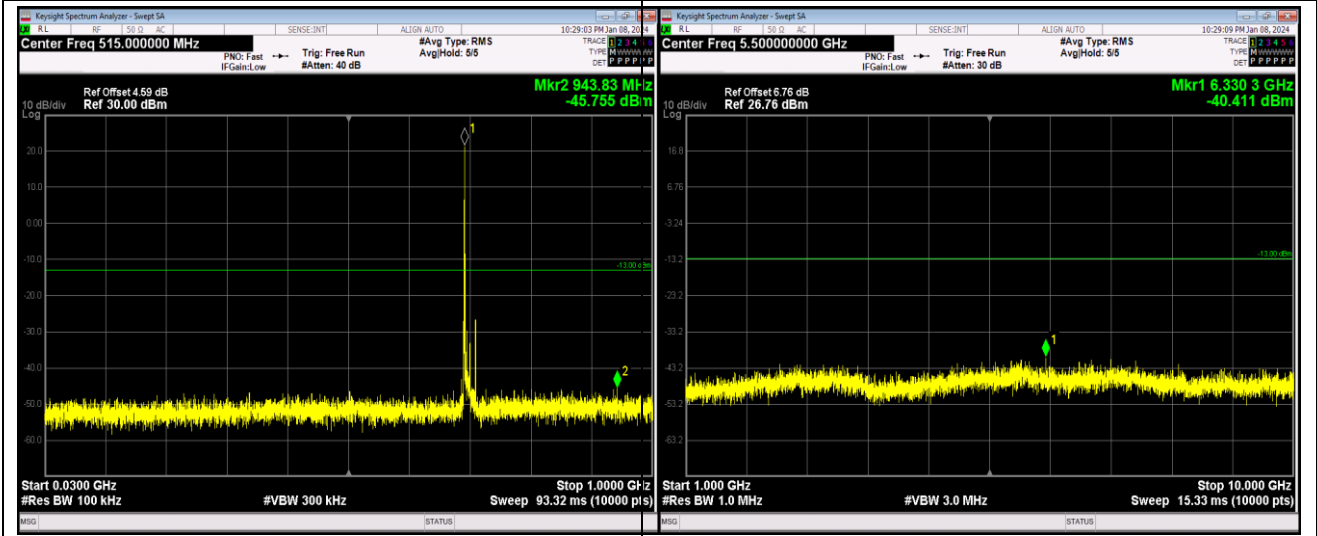

Band12-10MHz-64QAM-23060-1RB#0-Range1:30
~1000MHz

Band12-10MHz-64QAM-23060-1RB#0-Range2:1000~
10000MHz