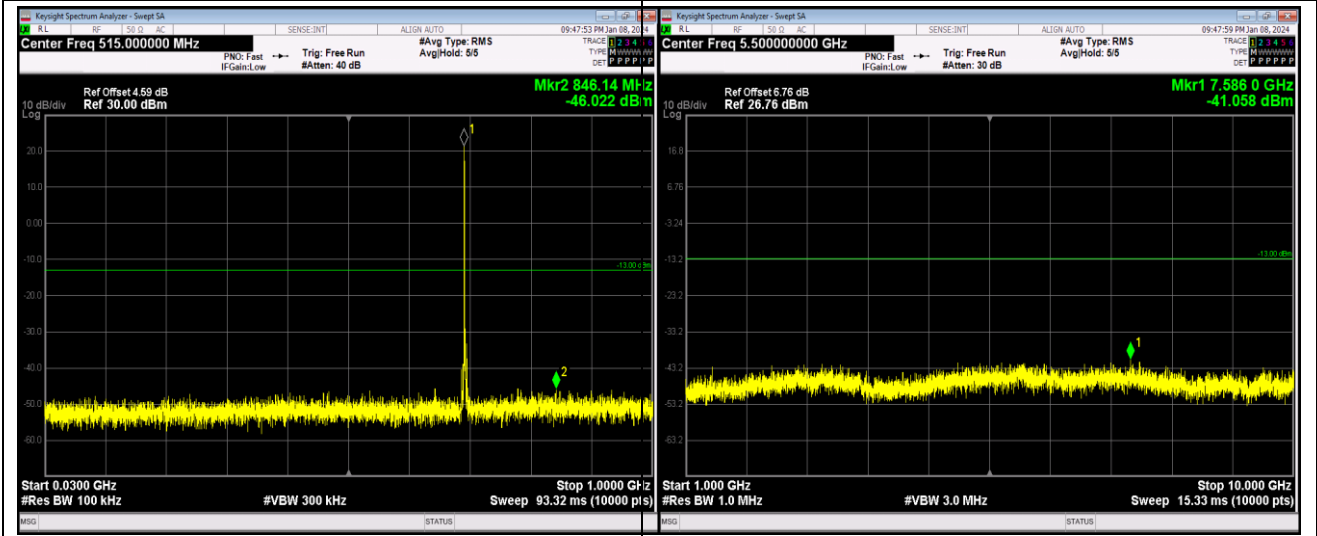

Band12-1.4MHz-QPSK-23017-1RB#0-Range1:30~1000MHz

Band12-1.4MHz-QPSK-23017-1RB#0-Range2:1000~10000MHz