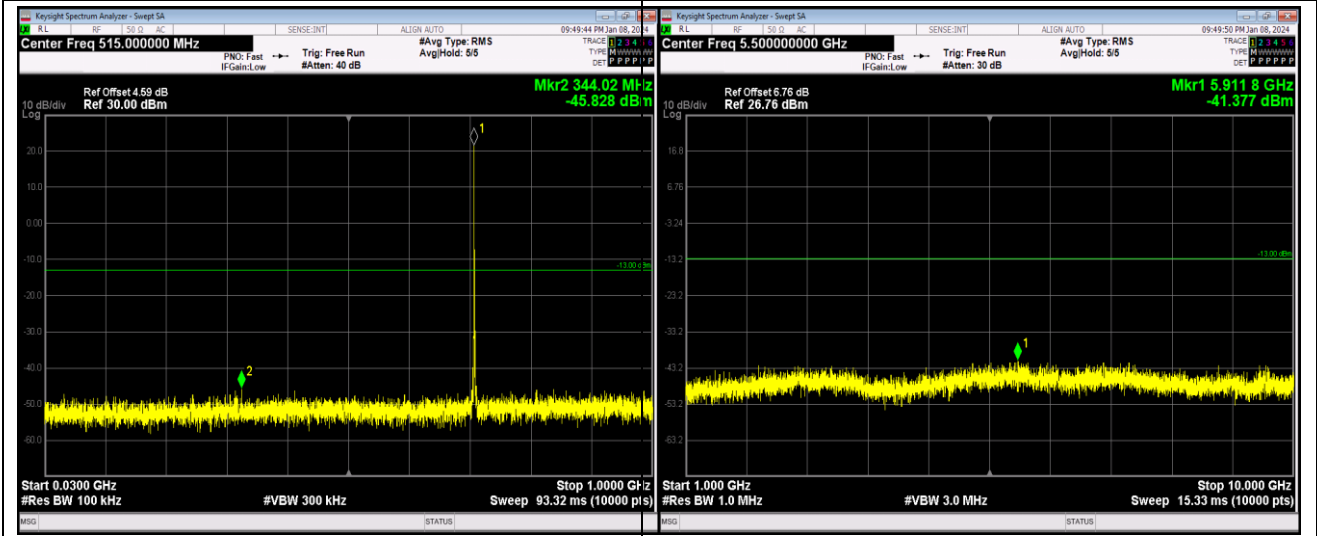

Band12-1.4MHz-16QAM-23173-1RB#0-Range1:30
~1000MHz

Band12-1.4MHz-16QAM-23173-1RB#0-Range2:1000
~10000MHz