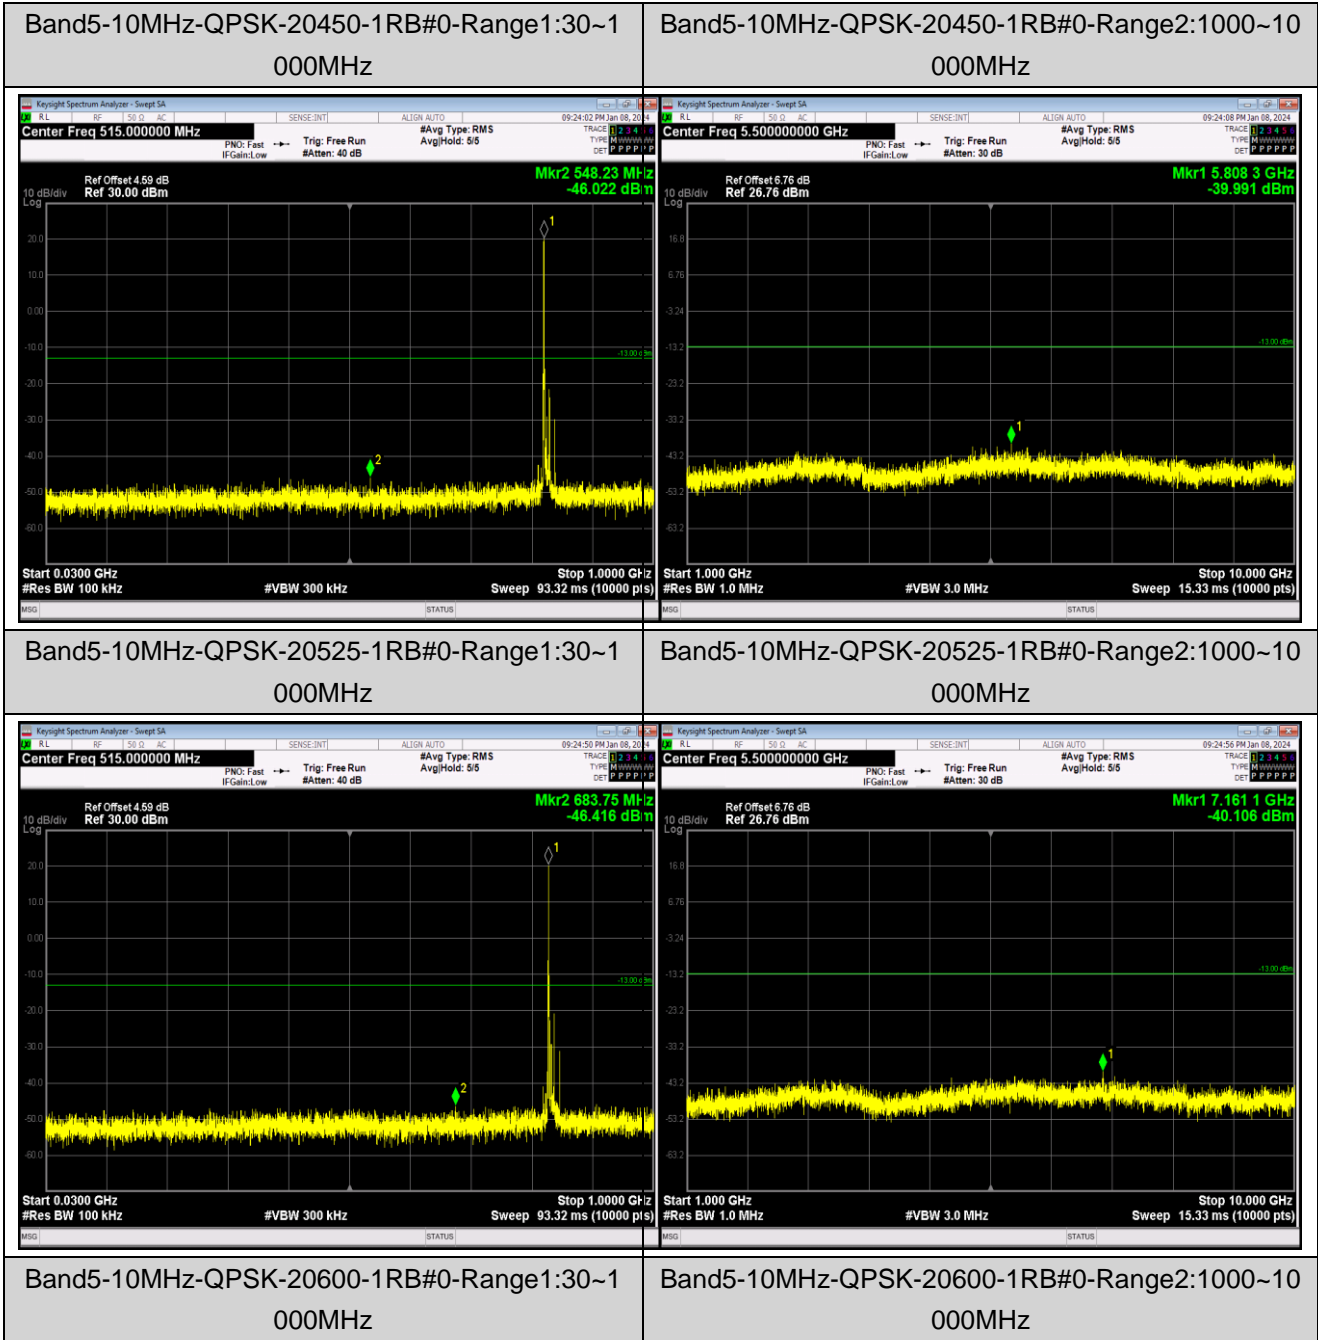

Band5-1.4MHz-64QAM-20525-1RB#0-Range1:30~1000MHz

Band5-1.4MHz-64QAM-20525-1RB#0-Range2:1000~10000MHz

Band5-1.4MHz-64QAM-20643-1RB#0-Range1:30~1000MHz

Band5-1.4MHz-64QAM-20643-1RB#0-Range2:1000~10000MHz

Band5-10MHz-16QAM-20450-1RB#0-Range1:30~1000MHz

Band5-10MHz-16QAM-20450-1RB#0-Range2:1000~10000MHz

Band5-10MHz-16QAM-20525-1RB#0-Range1:30~1000MHz

Band5-10MHz-16QAM-20525-1RB#0-Range2:1000~10000MHz

Band5-10MHz-64QAM-20600-1RB#0-Range1:30~1000MHz

Band5-10MHz-64QAM-20600-1RB#0-Range2:1000~10000MHz

Band12-1.4MHz-QPSK-23017-1RB#0-Range1:30~1000MHz

Band12-1.4MHz-QPSK-23017-1RB#0-Range2:1000~10000MHz

Band12-1.4MHz-16QAM-23095-1RB#0-Range1:30
~1000MHz

Band12-1.4MHz-16QAM-23095-1RB#0-Range2:1000
~10000MHz