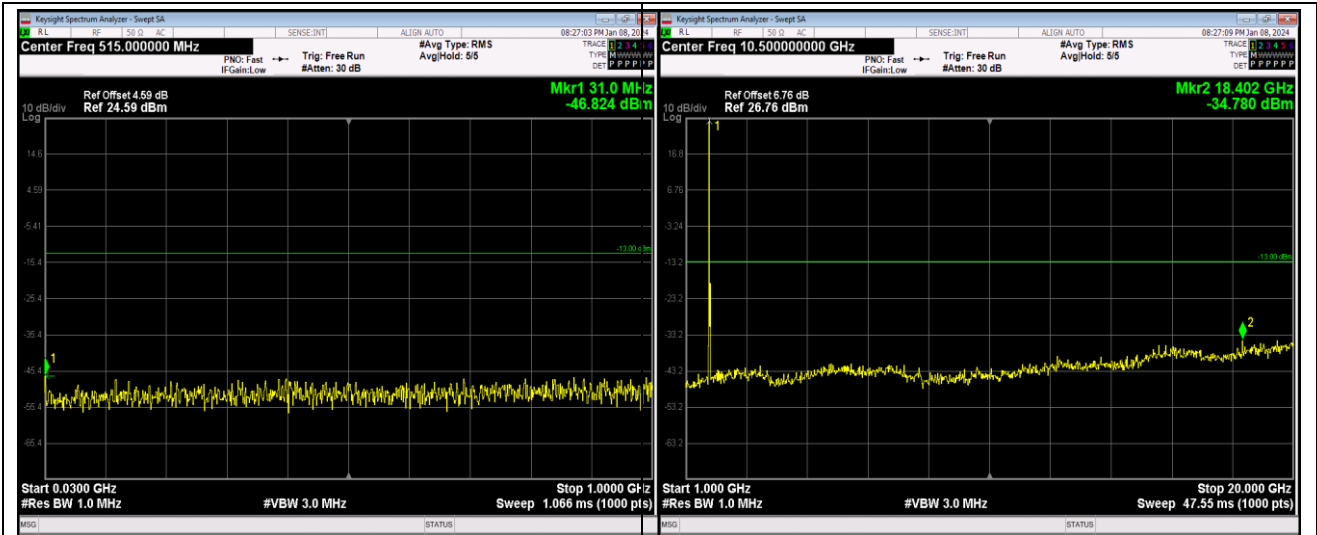

Band4-20MHz-64QAM-20050-1RB#0-Range2:1000~20000MHz

Band4-20MHz-64QAM-20050-1RB#0-Range1:30~1000MHz