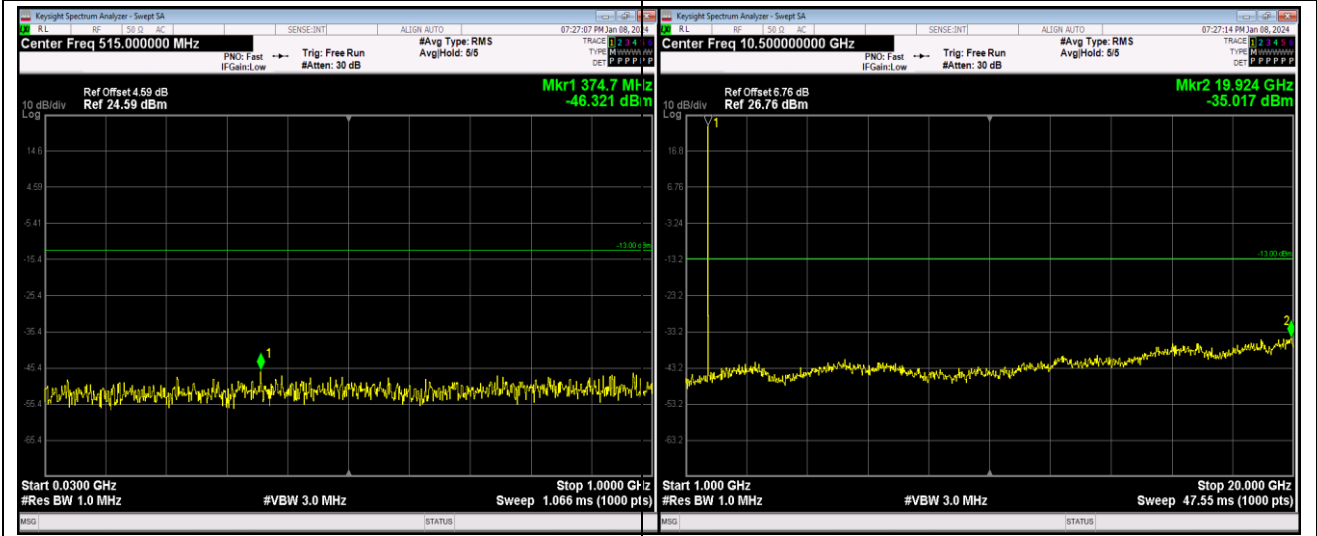

Band4-1.4MHz-64QAM-19957-1RB#0-Range1:30~1000MHz

Band4-1.4MHz-64QAM-19957-1RB#0-Range2:1000~20000MHz