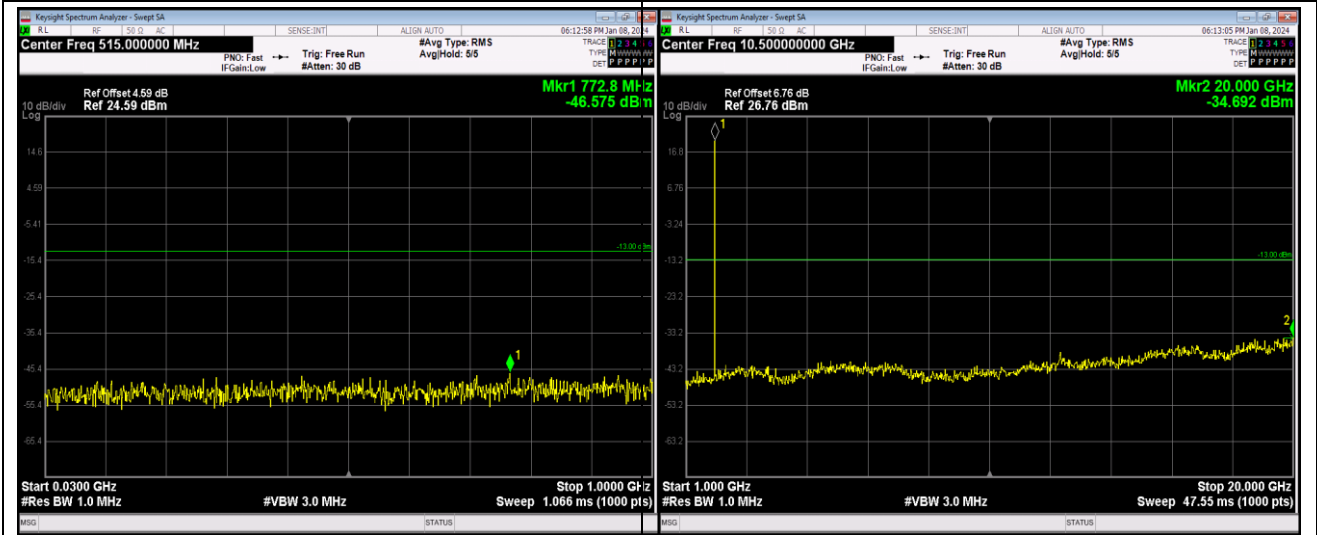

Band2-1.4MHz-16QAM-18900-1RB#0-Range1:30~1000MHz

Band2-1.4MHz-16QAM-18900-1RB#0-Range2:1000~20000MHz

Band2-1.4MHz-64QAM-19193-1RB#0-Range1:30~1000MHz

Band2-1.4MHz-64QAM-19193-1RB#0-Range2:1000~20000MHz

Band2-20MHz-QPSK-18700-1RB#0-Range1:30~1000MHz