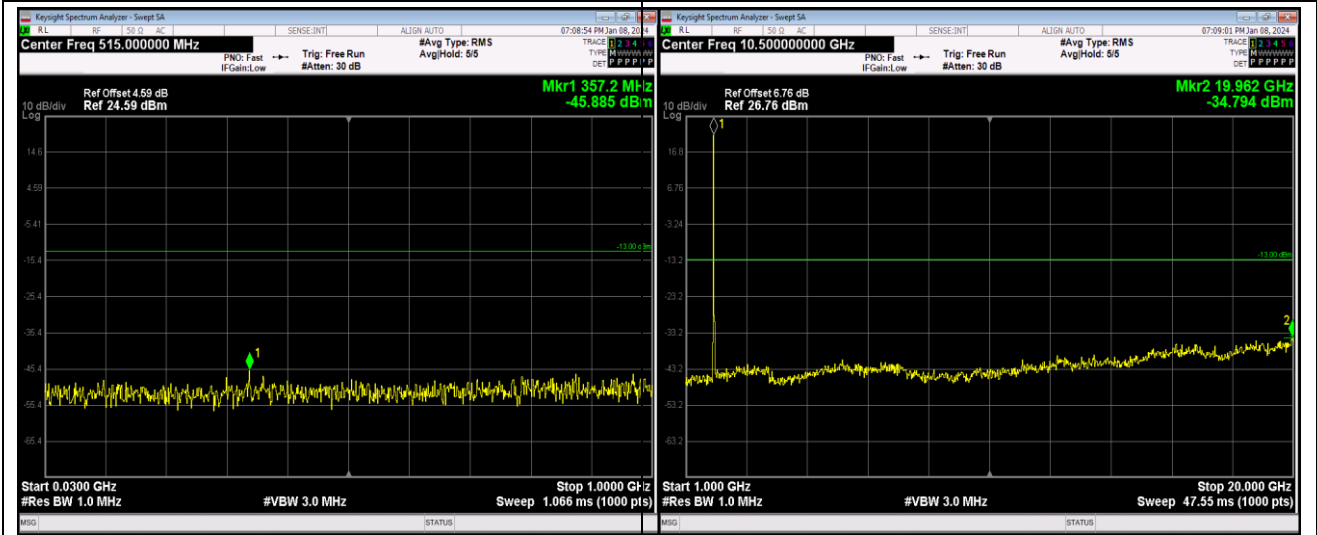

Band2-20MHz-QPSK-18700-1RB#0-Range2:1000~20000MHz

Band2-20MHz-16QAM-18900-1RB#0-Range1:30~1000MHz

Band2-20MHz-16QAM-18900-1RB#0-Range2:1000~2000MHz

Band2-20MHz-16QAM-19100-1RB#0-Range1:30~1000MHz

Band2-20MHz-16QAM-19100-1RB#0-Range2:1000~2000MHz