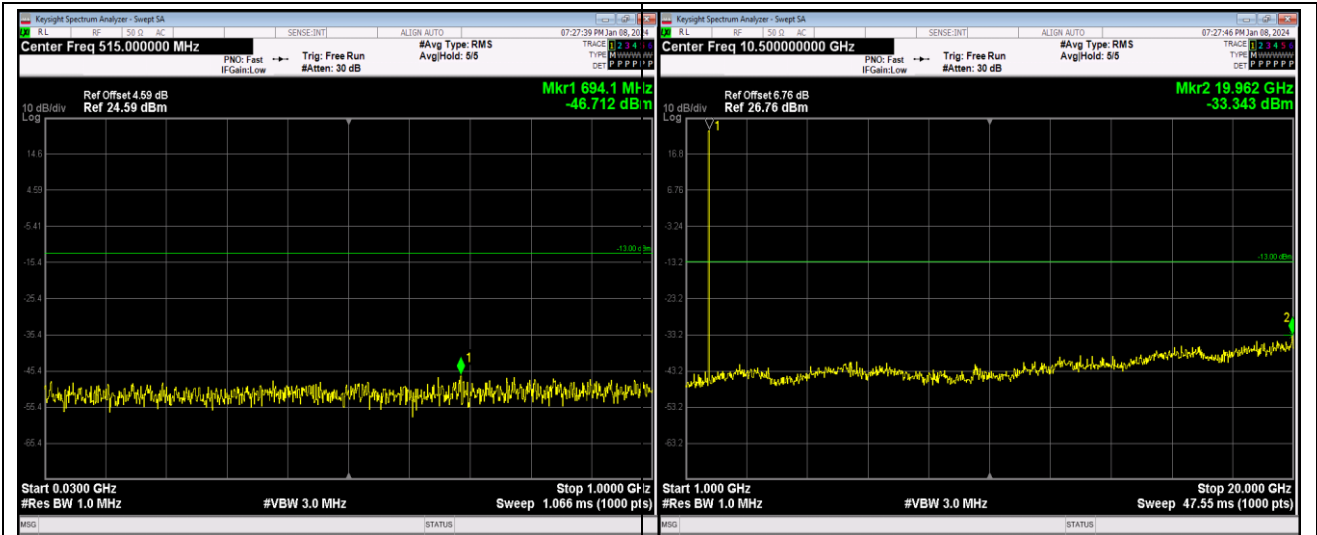

Band4-1.4MHz-QPSK-19957-1RB#0-Range1:30~1000MHz

Band4-1.4MHz-QPSK-19957-1RB#0-Range2:1000~20000MHz

Band4-1.4MHz-QPSK-20175-1RB#0-Range1:30~1000MHz

Band4-1.4MHz-QPSK-20175-1RB#0-Range2:1000~20000MHz

Band4-1.4MHz-16QAM-20393-1RB#0-Range1:30~1000MHz