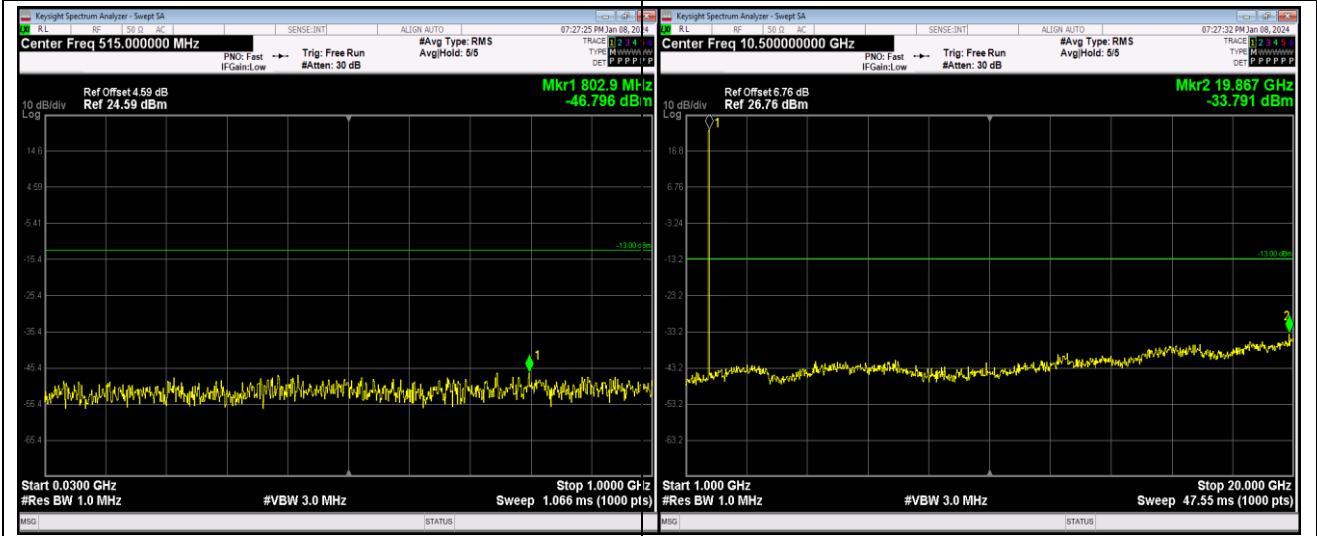

Band4-1.4MHz-QPSK-20175-1RB#0-Range1:30~1000MHz

Band4-1.4MHz-QPSK-20175-1RB#0-Range2:1000~20000MHz