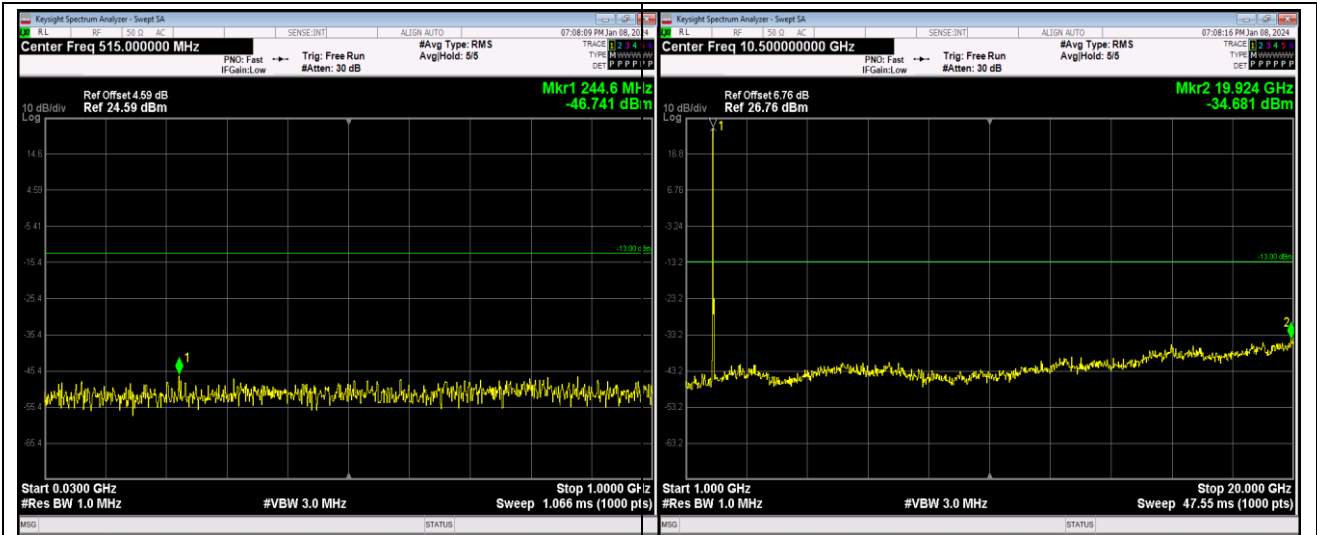

Band2-20MHz-16QAM-18900-1RB#0-Range2:1000~2000MHz

Band2-20MHz-16QAM-18900-1RB#0-Range1:30~1000MHz