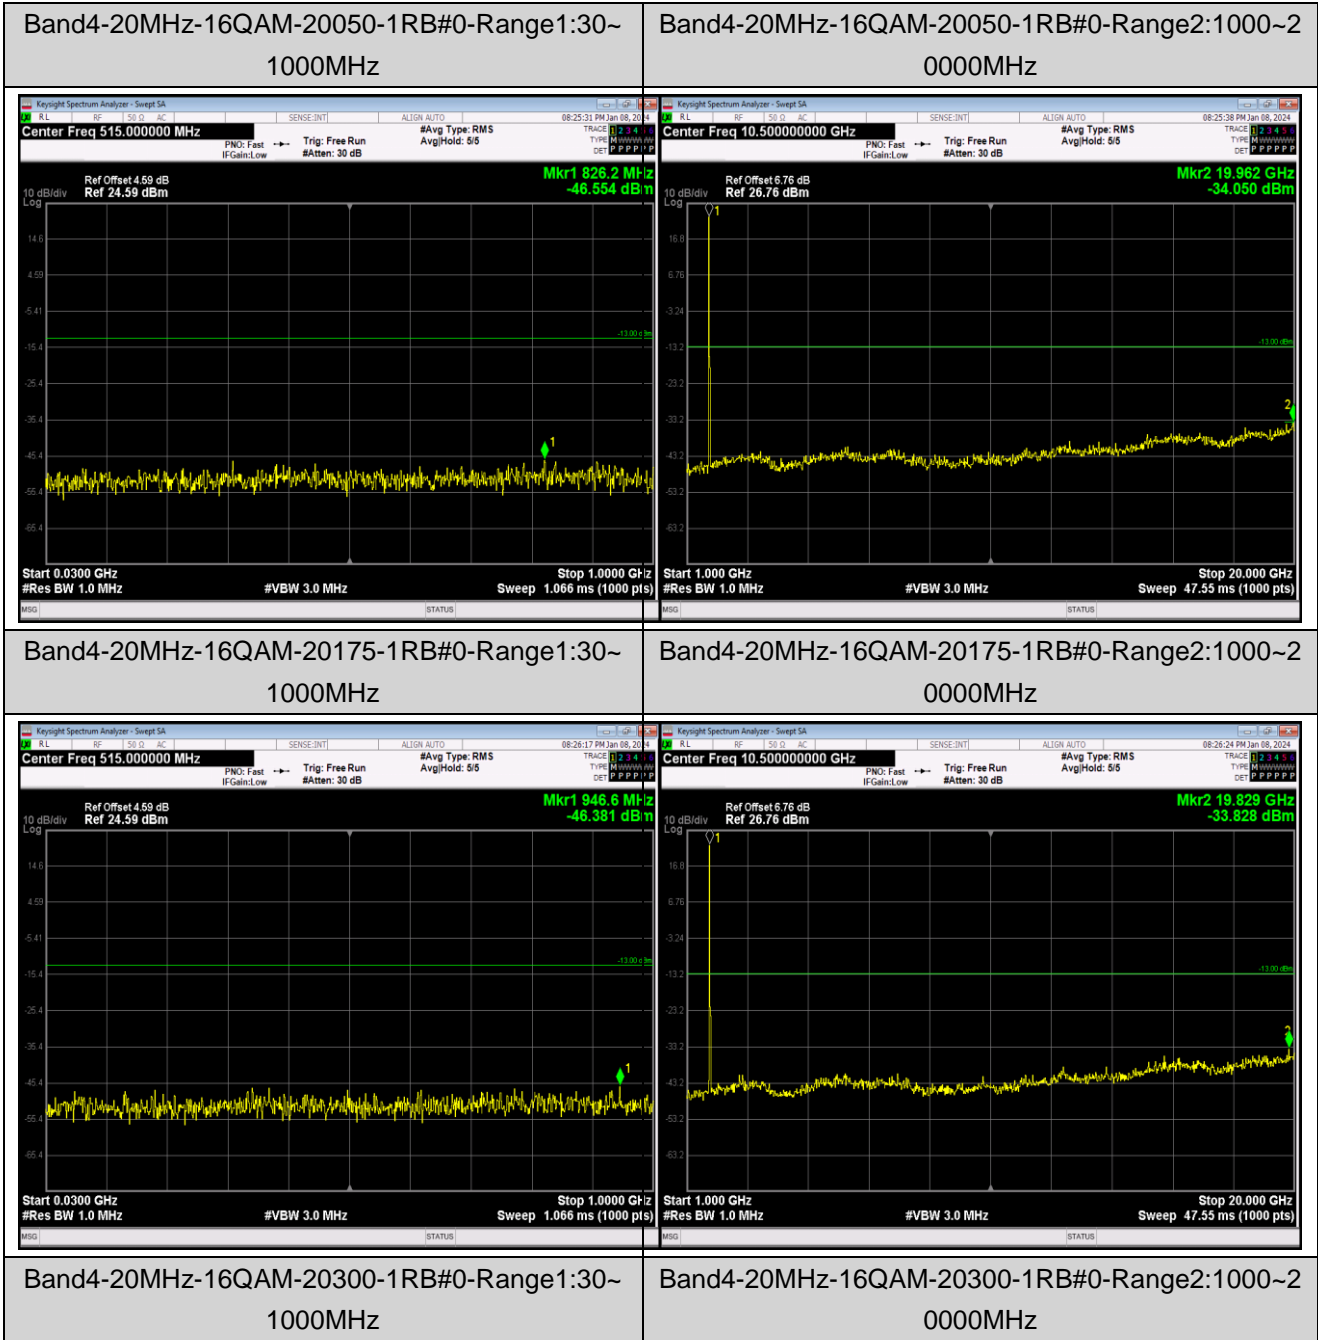

Band4-1.4MHz-QPSK-19957-1RB#0-Range1:30~1000MHz

Band4-1.4MHz-QPSK-19957-1RB#0-Range2:1000~20000MHz

Band4-1.4MHz-QPSK-20175-1RB#0-Range1:30~1000MHz

Band4-1.4MHz-QPSK-20175-1RB#0-Range2:1000~20000MHz

Band4-1.4MHz-16QAM-20393-1RB#0-Range1:30~1000MHz

Band4-1.4MHz-16QAM-20393-1RB#0-Range2:1000~20000MHz

Band4-1.4MHz-64QAM-19957-1RB#0-Range1:30~1000MHz

Band4-1.4MHz-64QAM-19957-1RB#0-Range2:1000~20000MHz

Band4-20MHz-QPSK-20175-1RB#0-Range1:30~1000MHz

Band4-20MHz-QPSK-20175-1RB#0-Range2:1000~20000MHz

Band4-20MHz-QPSK-20300-1RB#0-Range1:30~1000MHz

Band4-20MHz-QPSK-20300-1RB#0-Range2:1000~20000MHz

Band4-20MHz-64QAM-20050-1RB#0-Range1:30~1000MHz

Band4-20MHz-64QAM-20050-1RB#0-Range2:1000~20000MHz

Band4-20MHz-64QAM-20175-1RB#0-Range1:30~1000MHz