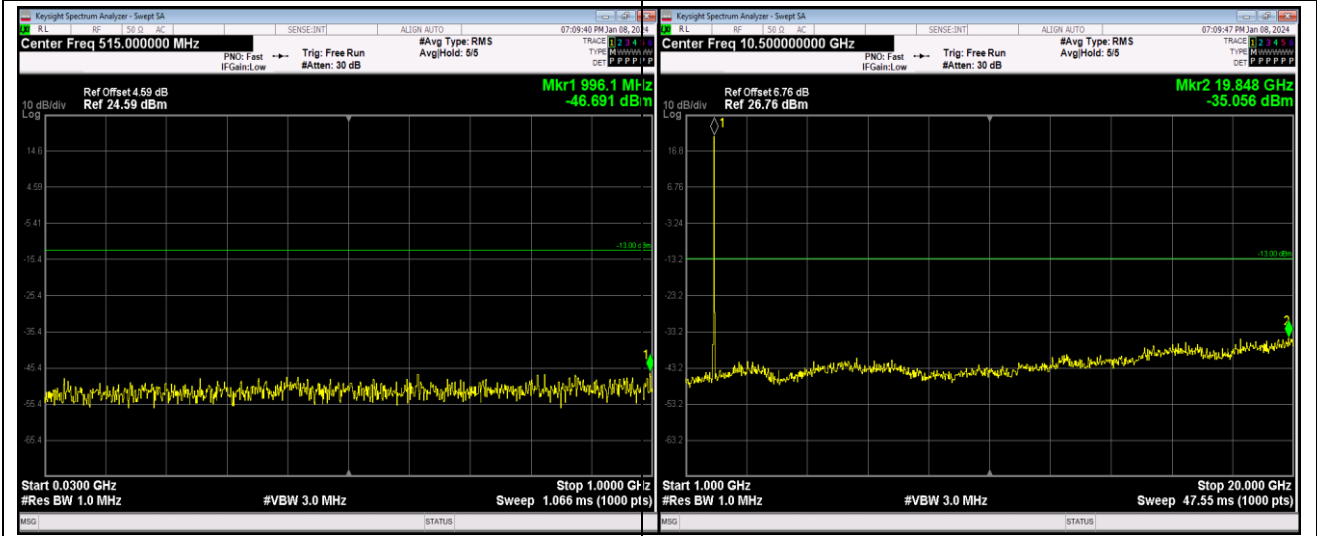

Band2-20MHz-QPSK-18700-1RB#0-Range2:1000~20000MHz

Band2-20MHz-16QAM-18900-1RB#0-Range1:30~1000MHz

Band2-20MHz-16QAM-18900-1RB#0-Range2:1000~2000MHz

Band2-20MHz-16QAM-19100-1RB#0-Range1:30~1000MHz

Band2-20MHz-16QAM-19100-1RB#0-Range2:1000~2000MHz