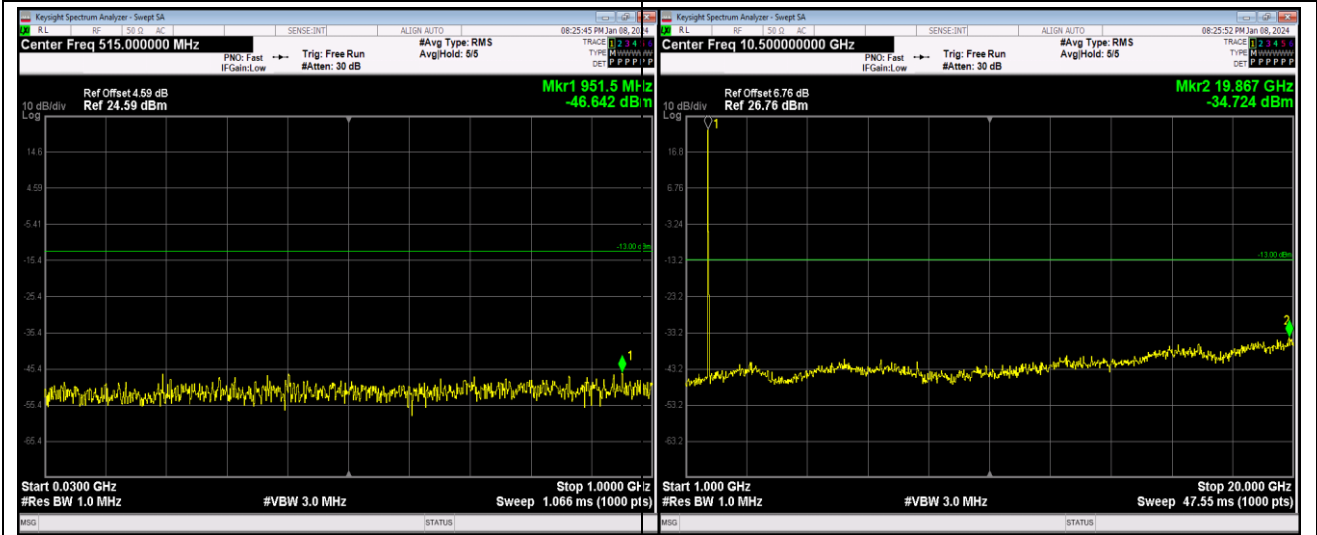

Band4-20MHz-QPSK-20300-1RB#0-Range1:30~1000MHz

Band4-20MHz-QPSK-20300-1RB#0-Range2:1000~20000MHz

Band4-20MHz-64QAM-20050-1RB#0-Range1:30~1000MHz

Band4-20MHz-64QAM-20050-1RB#0-Range2:1000~20000MHz

Band4-20MHz-64QAM-20175-1RB#0-Range1:30~1000MHz