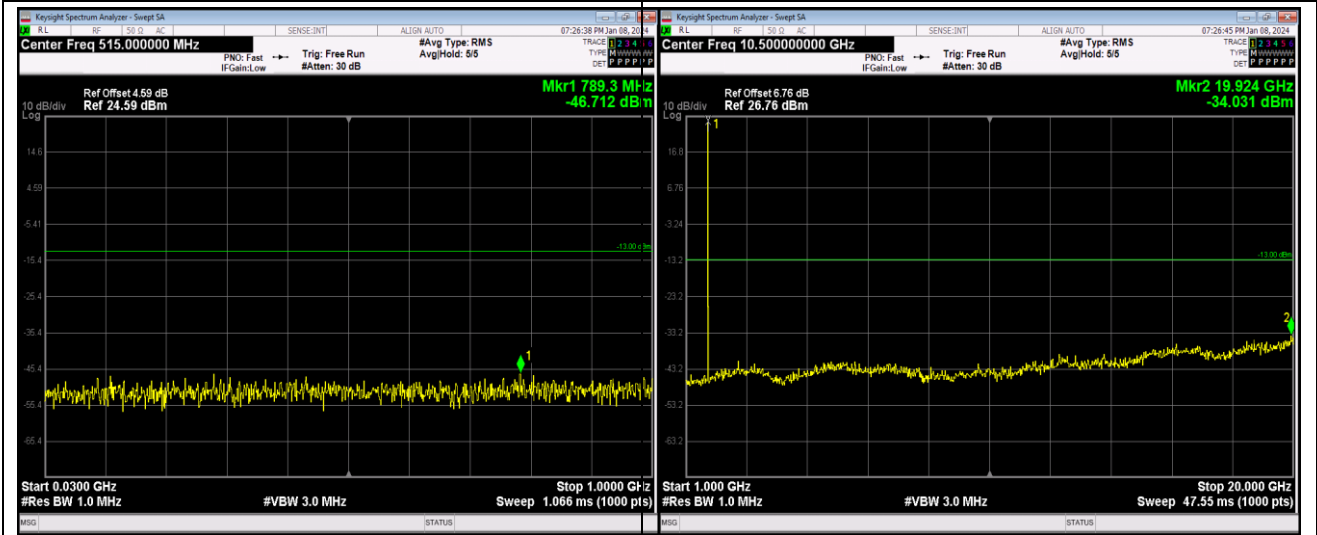

Band4-1.4MHz-QPSK-19957-1RB#0-Range1:30~1000MHz

Band4-1.4MHz-QPSK-20175-1RB#0-Range2:1000~20000MHz

Band4-1.4MHz-QPSK-19957-1RB#0-Range2:1000~20000MHz

Band4-1.4MHz-QPSK-20175-1RB#0-Range1:30~1000MHz