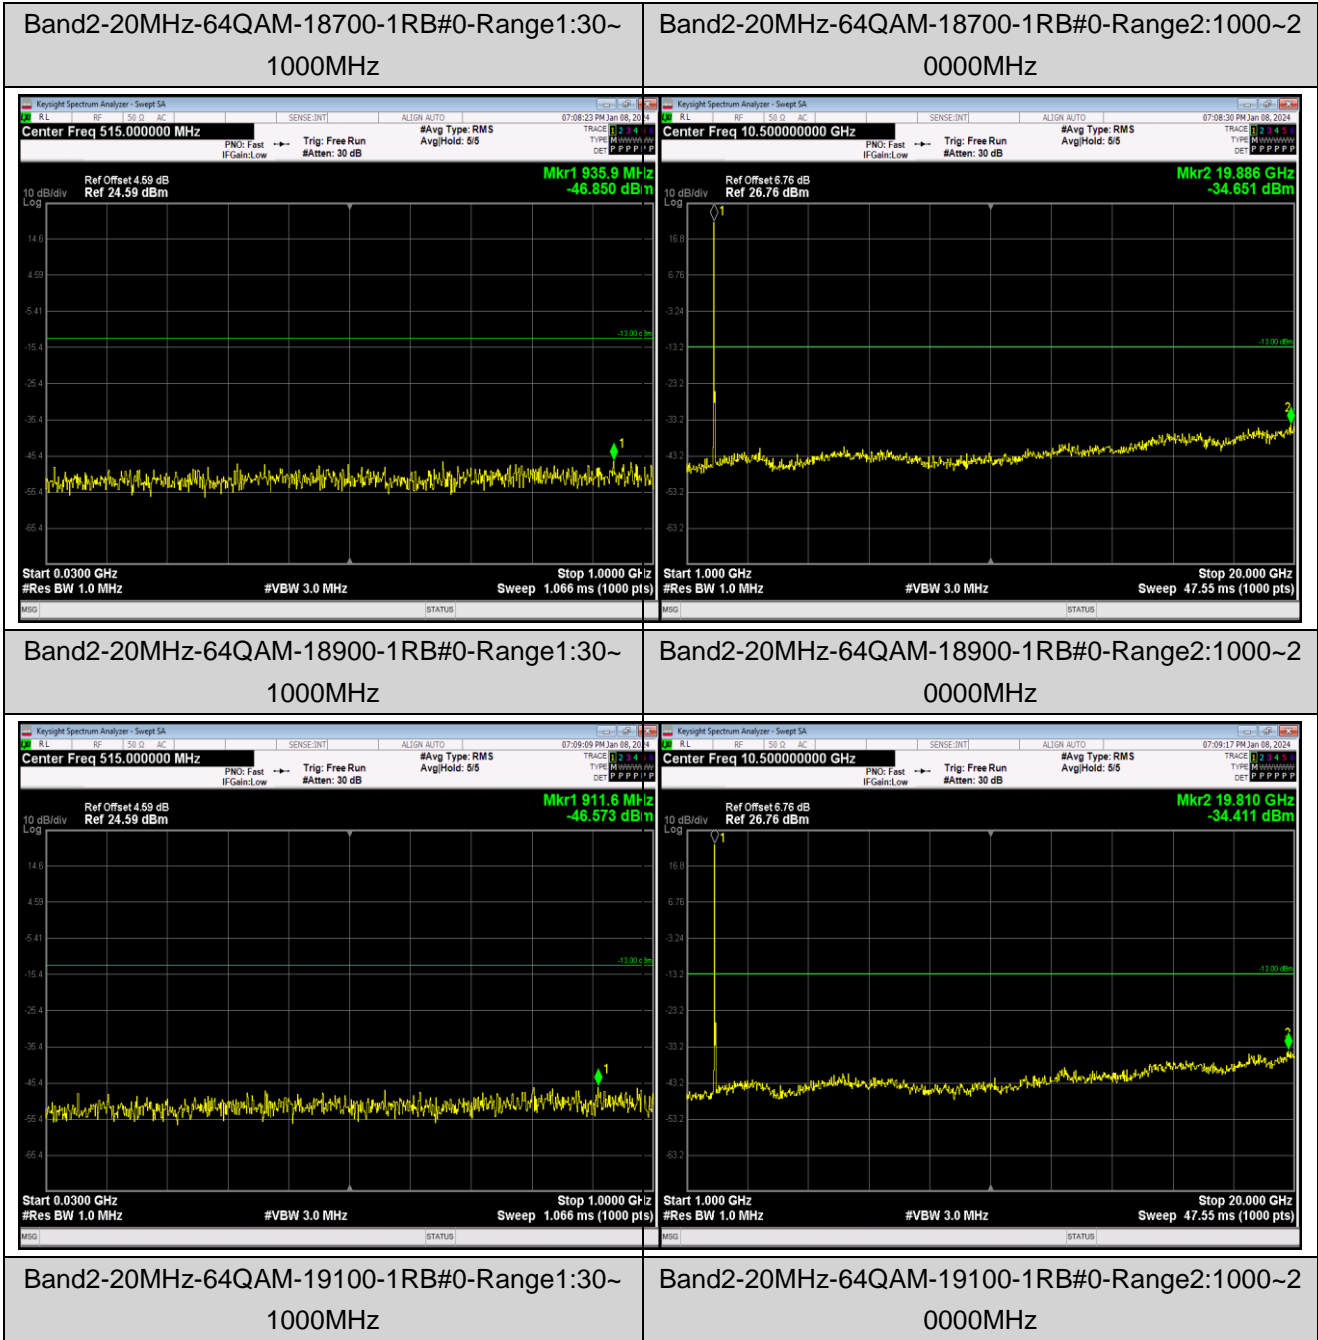

Band2-1.4MHz-16QAM-18900-1RB#0-Range1:30~1000MHz

Band2-1.4MHz-16QAM-18900-1RB#0-Range2:1000~20000MHz

Band2-1.4MHz-64QAM-19193-1RB#0-Range1:30~1000MHz

Band2-1.4MHz-64QAM-19193-1RB#0-Range2:1000~20000MHz

Band2-20MHz-QPSK-18700-1RB#0-Range1:30~1000MHz

Band2-20MHz-QPSK-18700-1RB#0-Range2:1000~20000MHz

Band2-20MHz-16QAM-18900-1RB#0-Range1:30~1000MHz

Band2-20MHz-16QAM-18900-1RB#0-Range2:1000~2000MHz

Band2-20MHz-16QAM-19100-1RB#0-Range1:30~1000MHz

Band2-20MHz-16QAM-19100-1RB#0-Range2:1000~2000MHz

Band4-1.4MHz-QPSK-19957-1RB#0-Range1:30~1000MHz

Band4-1.4MHz-QPSK-19957-1RB#0-Range2:1000~20000MHz

Band4-1.4MHz-QPSK-20175-1RB#0-Range1:30~1000MHz

Band4-1.4MHz-QPSK-20175-1RB#0-Range2:1000~20000MHz

Band4-1.4MHz-16QAM-20393-1RB#0-Range1:30~1000MHz