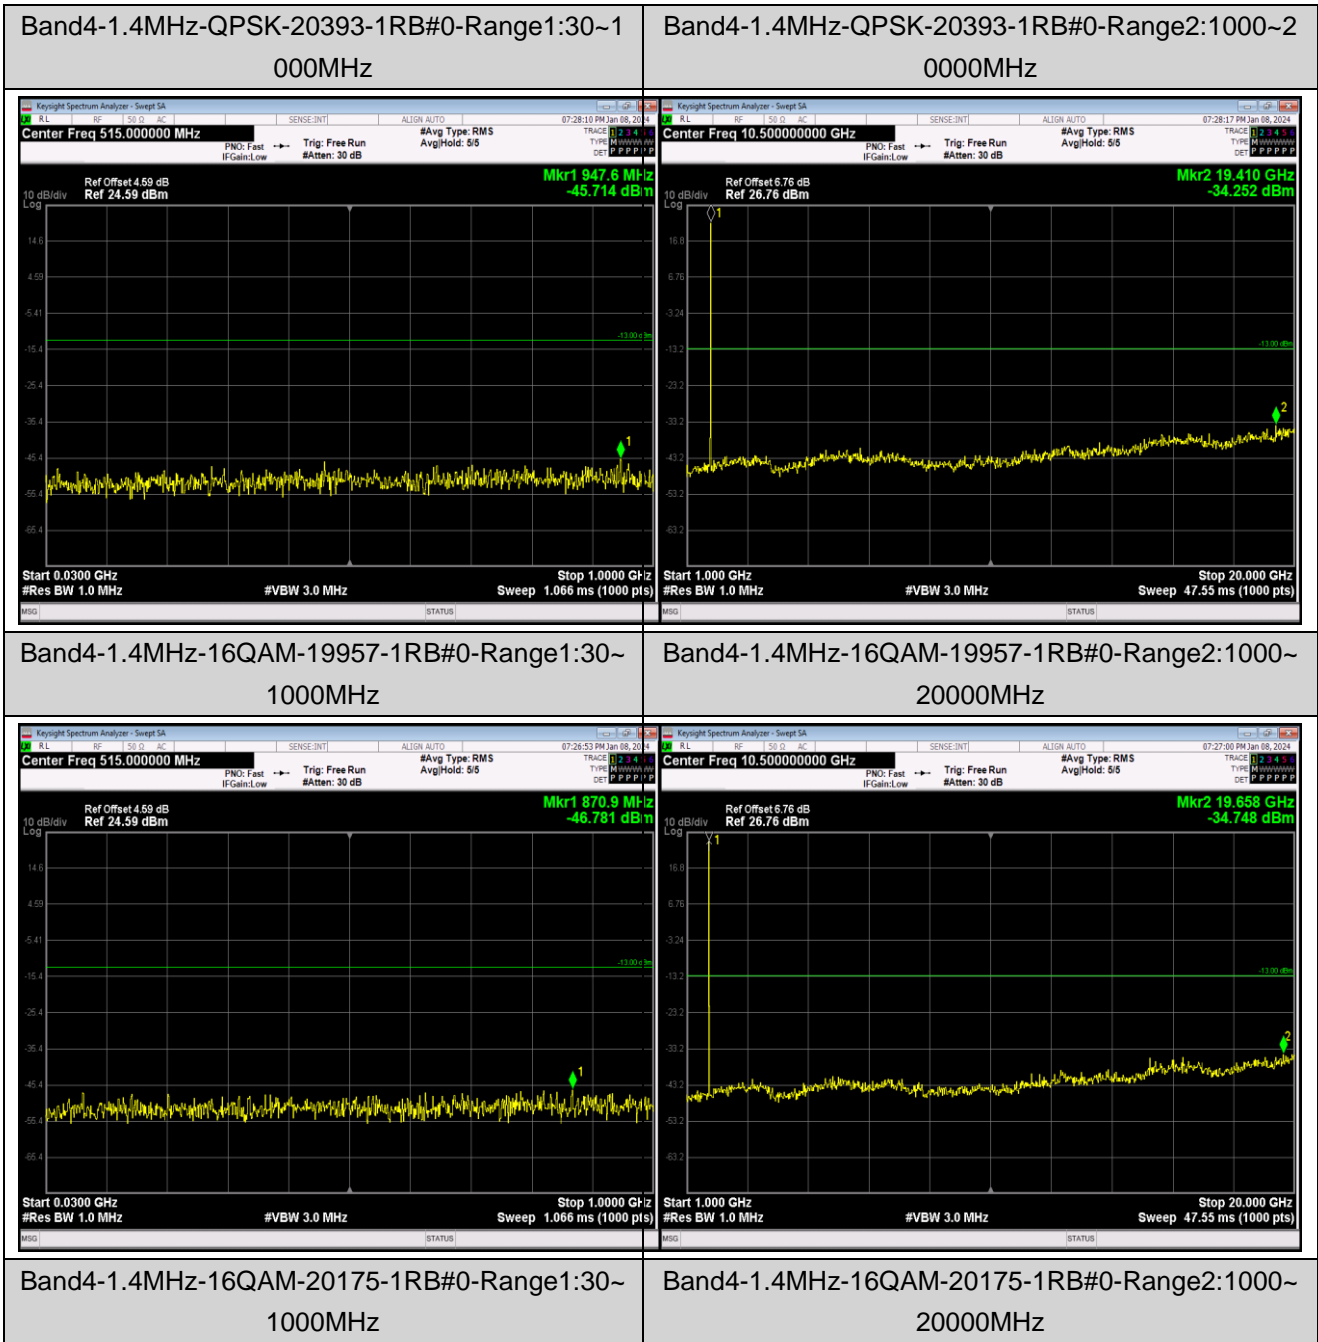

Band2-20MHz-QPSK-18700-1RB#0-Range2:1000~20000MHz

Band2-20MHz-16QAM-18900-1RB#0-Range1:30~1000MHz

Band2-20MHz-16QAM-18900-1RB#0-Range2:1000~2000MHz

Band2-20MHz-16QAM-19100-1RB#0-Range1:30~1000MHz

Band2-20MHz-16QAM-19100-1RB#0-Range2:1000~2000MHz

Band4-1.4MHz-QPSK-19957-1RB#0-Range1:30~1000MHz

Band4-1.4MHz-QPSK-19957-1RB#0-Range2:1000~20000MHz

Band4-1.4MHz-QPSK-20175-1RB#0-Range1:30~1000MHz

Band4-1.4MHz-QPSK-20175-1RB#0-Range2:1000~20000MHz

Band4-1.4MHz-16QAM-20393-1RB#0-Range1:30~1000MHz

Band4-1.4MHz-16QAM-20393-1RB#0-Range2:1000~20000MHz

Band4-1.4MHz-64QAM-19957-1RB#0-Range1:30~1000MHz

Band4-1.4MHz-64QAM-19957-1RB#0-Range2:1000~20000MHz

Band4-20MHz-QPSK-20175-1RB#0-Range1:30~1000MHz

Band4-20MHz-QPSK-20175-1RB#0-Range2:1000~20000MHz