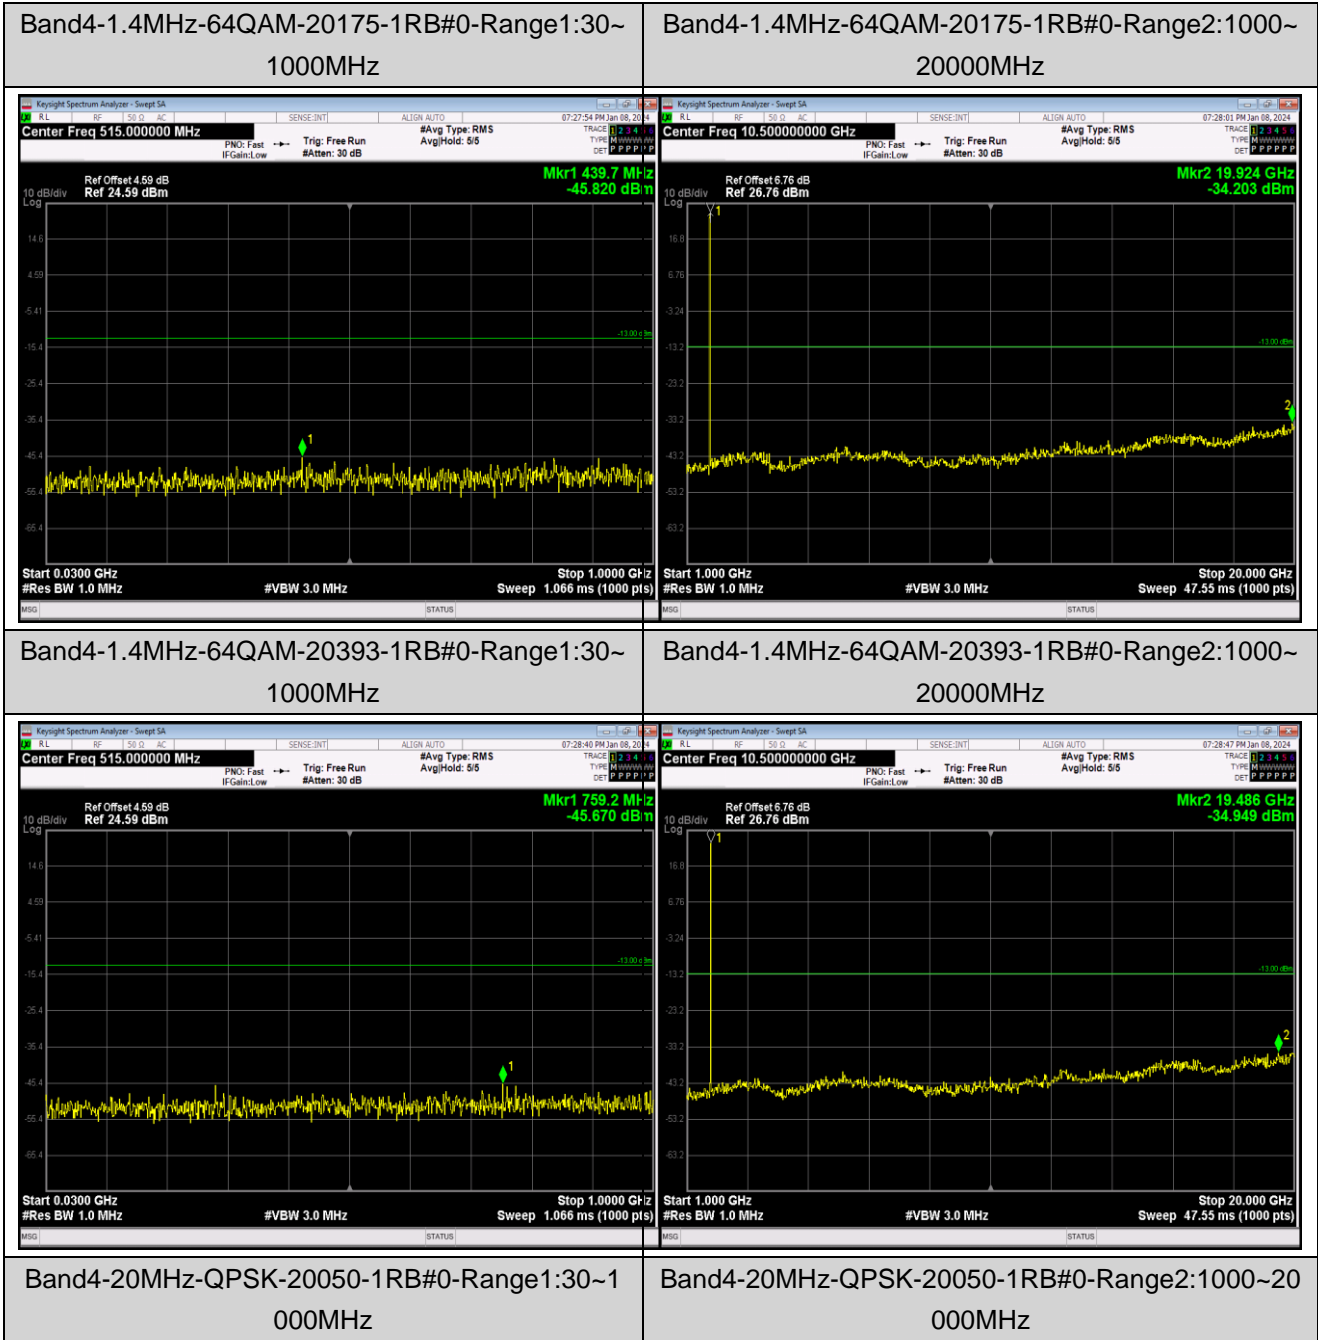

Band2-20MHz-QPSK-18700-1RB#0-Range2:1000~20000MHz

Band2-20MHz-16QAM-18900-1RB#0-Range1:30~1000MHz

Band2-20MHz-16QAM-18900-1RB#0-Range2:1000~2000MHz

Band2-20MHz-16QAM-19100-1RB#0-Range1:30~1000MHz

Band2-20MHz-16QAM-19100-1RB#0-Range2:1000~2000MHz

Band4-1.4MHz-QPSK-19957-1RB#0-Range1:30~1000MHz

Band4-1.4MHz-QPSK-19957-1RB#0-Range2:1000~20000MHz

Band4-1.4MHz-QPSK-20175-1RB#0-Range1:30~1000MHz

Band4-1.4MHz-QPSK-20175-1RB#0-Range2:1000~20000MHz

Band4-1.4MHz-16QAM-20393-1RB#0-Range1:30~1000MHz

Band4-1.4MHz-16QAM-20393-1RB#0-Range2:1000~20000MHz

Band4-1.4MHz-64QAM-19957-1RB#0-Range1:30~1000MHz

Band4-1.4MHz-64QAM-19957-1RB#0-Range2:1000~20000MHz

Band4-20MHz-QPSK-20175-1RB#0-Range1:30~1000MHz

Band4-20MHz-QPSK-20175-1RB#0-Range2:1000~20000MHz