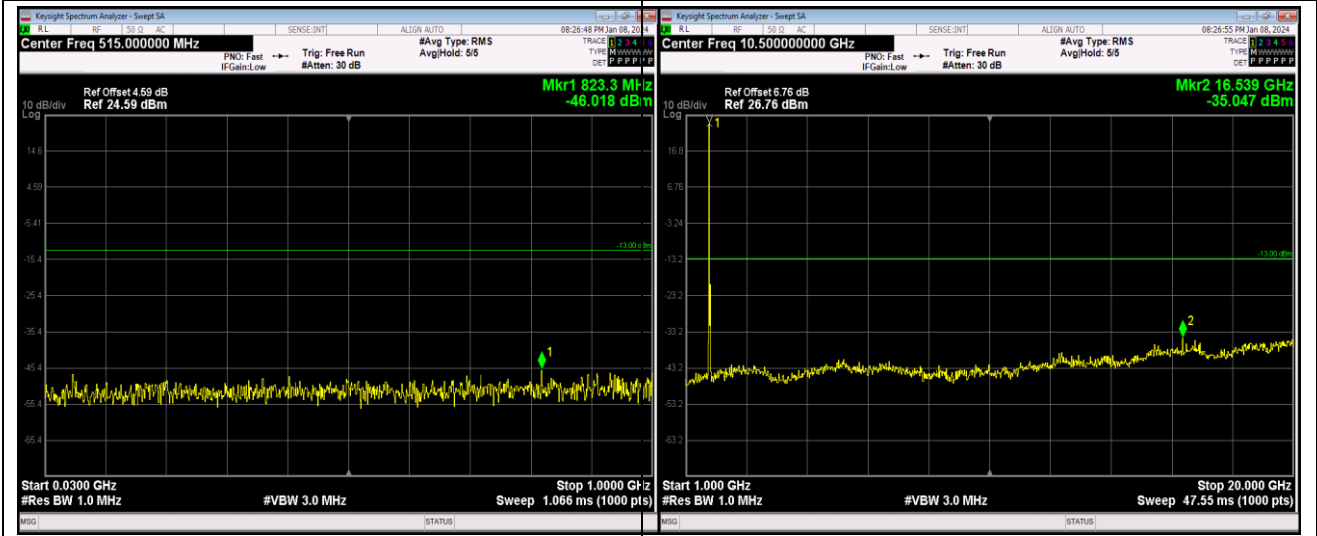

Band4-20MHz-QPSK-20300-1RB#0-Range1:30~1000MHz

Band4-20MHz-QPSK-20300-1RB#0-Range2:1000~20000MHz