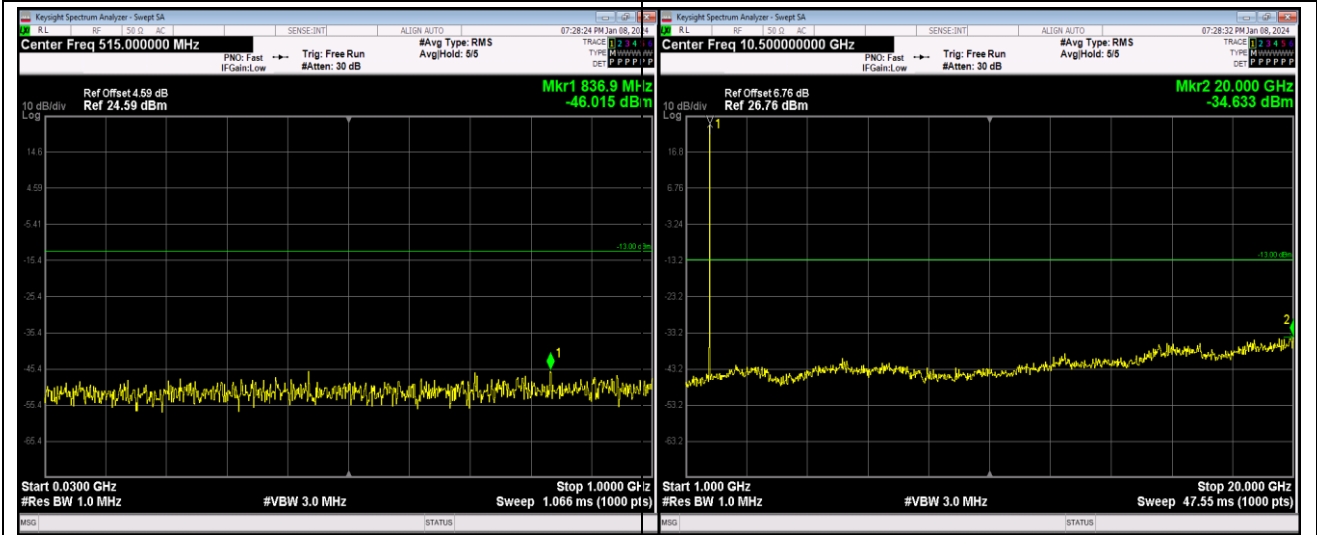

Band4-1.4MHz-16QAM-20393-1RB#0-Range1:30~1000MHz

Band4-1.4MHz-64QAM-19957-1RB#0-Range2:1000~20000MHz

Band4-1.4MHz-16QAM-20393-1RB#0-Range2:1000~20000MHz

Band4-1.4MHz-64QAM-19957-1RB#0-Range1:30~1000MHz