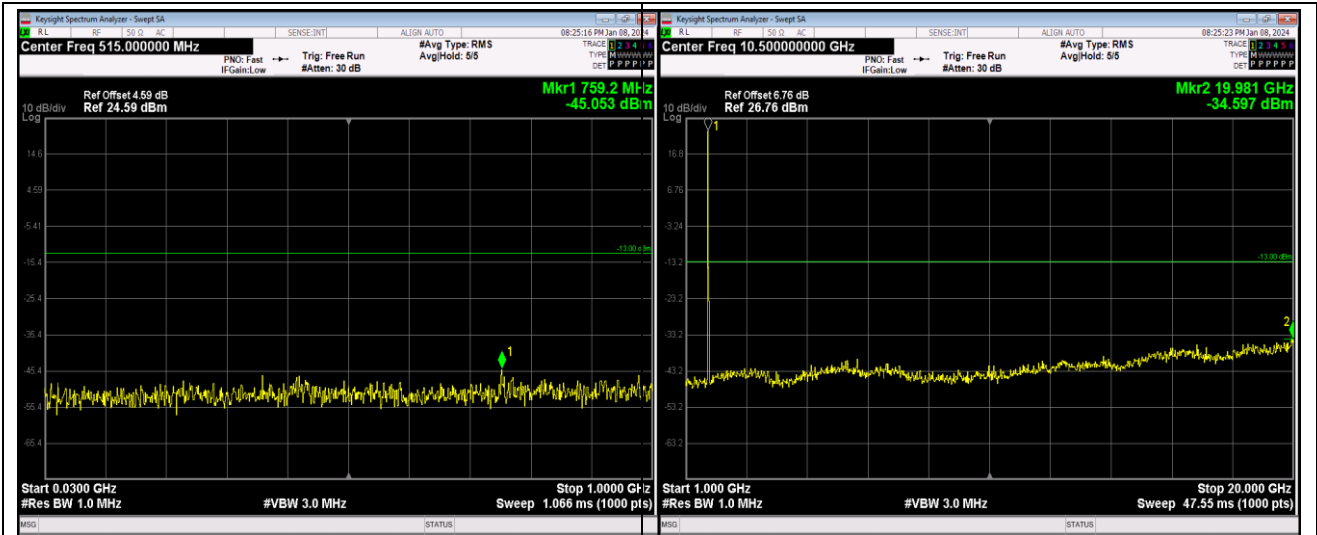

Band4-1.4MHz-16QAM-20393-1RB#0-Range2:1000~20000MHz

Band4-1.4MHz-64QAM-19957-1RB#0-Range1:30~1000MHz

Band4-1.4MHz-64QAM-19957-1RB#0-Range2:1000~20000MHz

Band4-20MHz-QPSK-20175-1RB#0-Range1:30~1000MHz

Band4-20MHz-QPSK-20175-1RB#0-Range2:1000~20000MHz