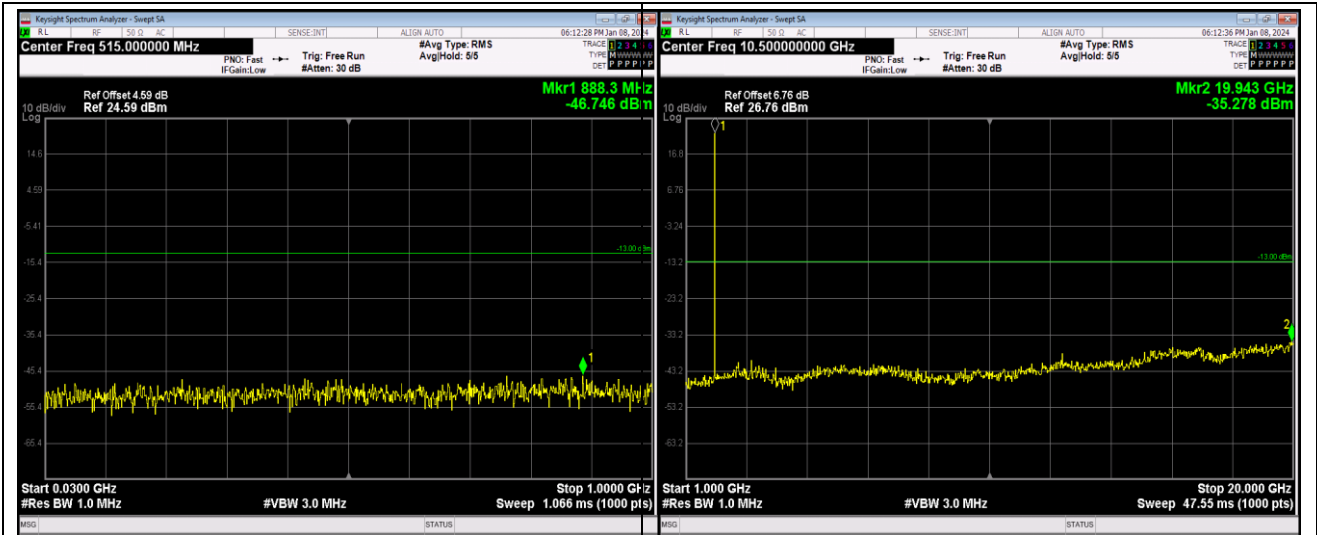

Band2-1.4MHz-16QAM-18607-1RB#0-Range2:1000~20000MHz

Band2-1.4MHz-16QAM-18607-1RB#0-Range1:30~1000MHz