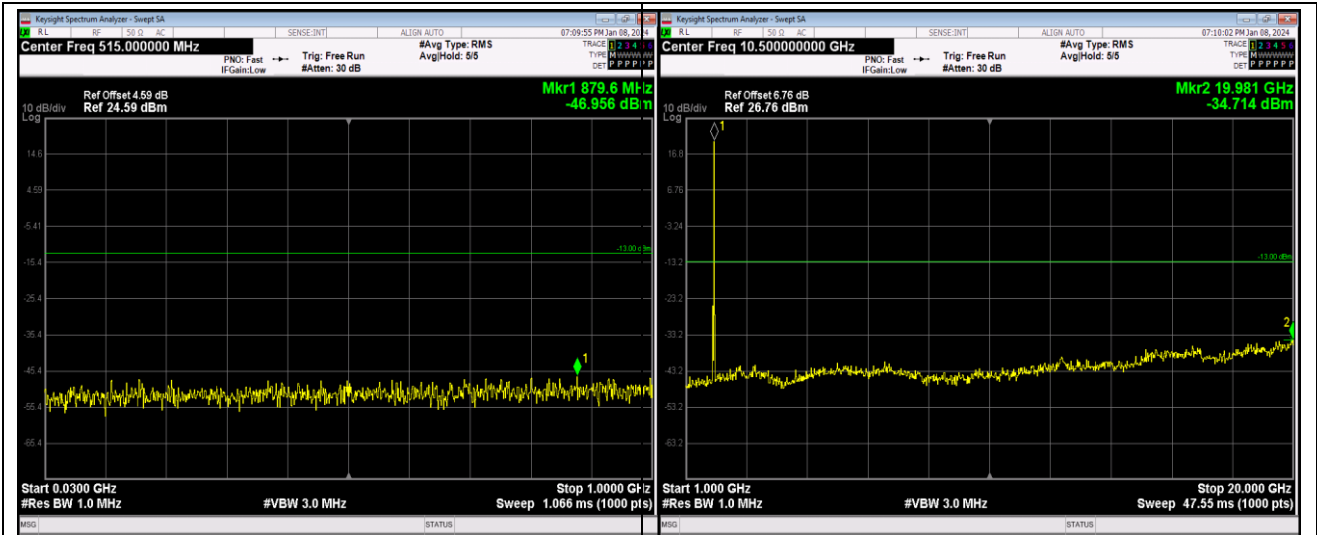

Band2-20MHz-QPSK-18700-1RB#0-Range2:1000~20000MHz

Band2-20MHz-16QAM-18900-1RB#0-Range1:30~1000MHz

Band2-20MHz-16QAM-18900-1RB#0-Range2:1000~2000MHz

Band2-20MHz-16QAM-19100-1RB#0-Range1:30~1000MHz

Band2-20MHz-16QAM-19100-1RB#0-Range2:1000~2000MHz