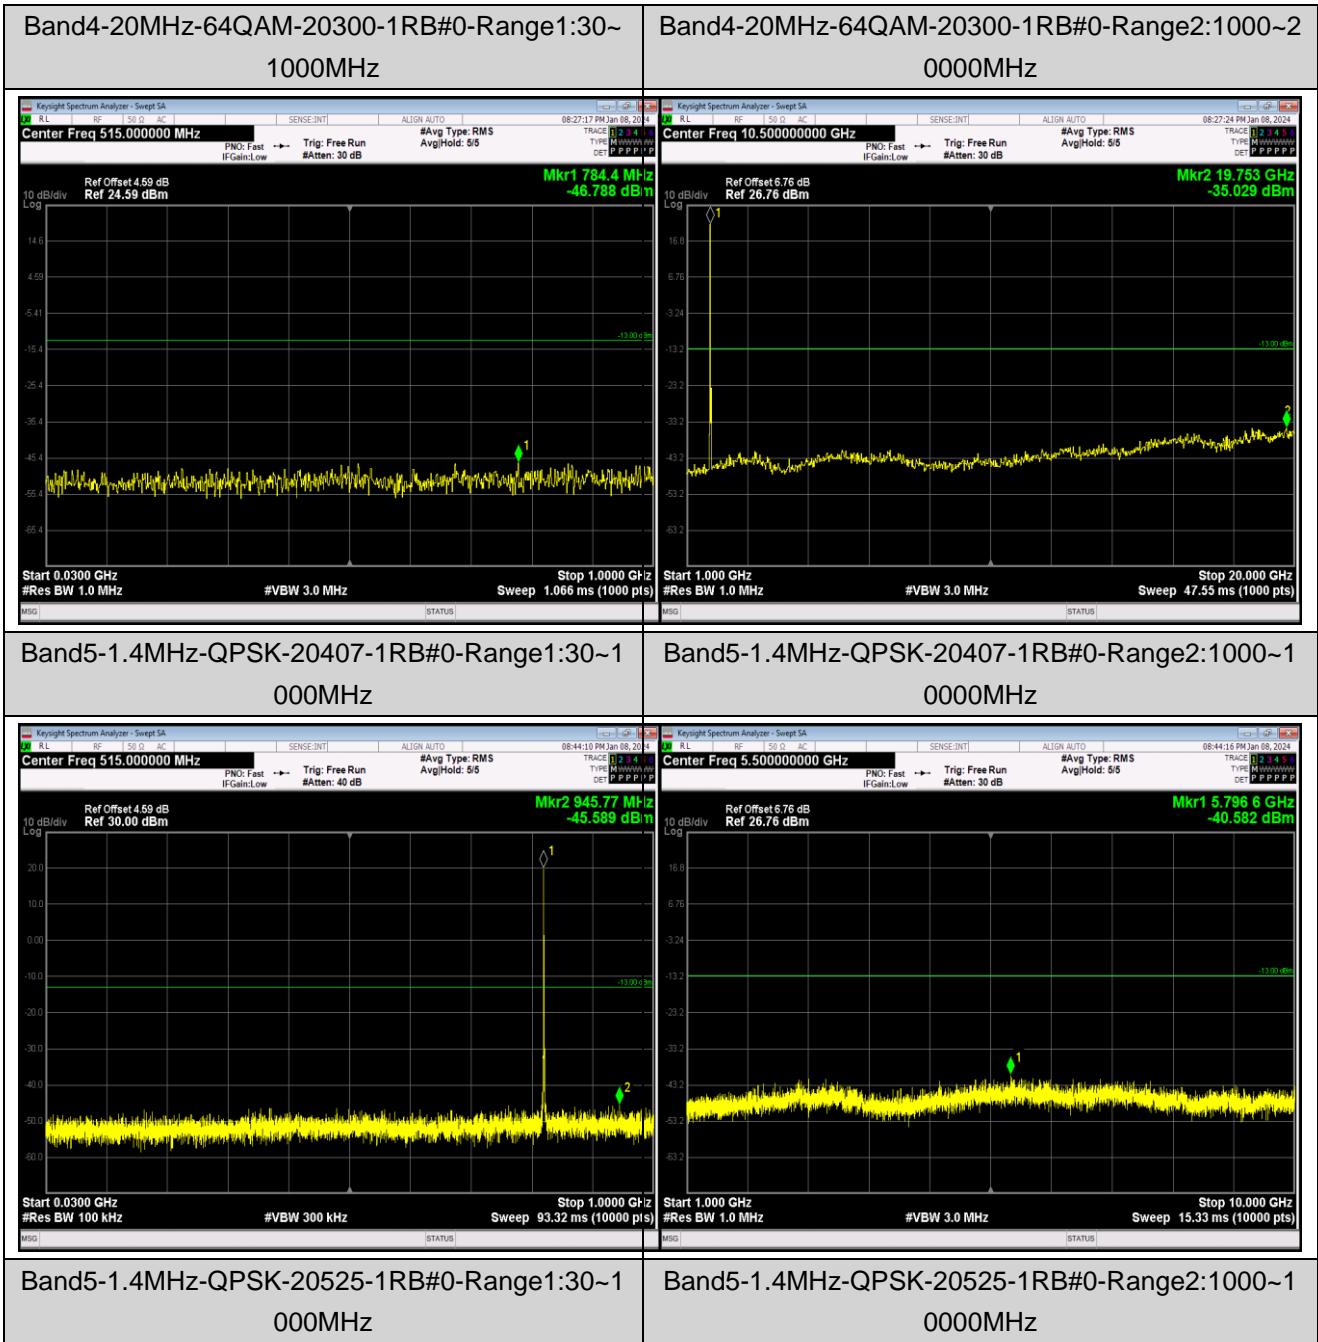

Band4-1.4MHz-16QAM-20393-1RB#0-Range2:1000~20000MHz

Band4-1.4MHz-64QAM-19957-1RB#0-Range1:30~1000MHz

Band4-1.4MHz-64QAM-19957-1RB#0-Range2:1000~20000MHz

Band4-20MHz-QPSK-20175-1RB#0-Range1:30~1000MHz

Band4-20MHz-QPSK-20175-1RB#0-Range2:1000~20000MHz

Band4-20MHz-QPSK-20300-1RB#0-Range1:30~1000MHz

Band4-20MHz-QPSK-20300-1RB#0-Range2:1000~20000MHz

Band4-20MHz-64QAM-20050-1RB#0-Range1:30~1000MHz

Band4-20MHz-64QAM-20050-1RB#0-Range2:1000~20000MHz

Band4-20MHz-64QAM-20175-1RB#0-Range1:30~1000MHz

Band4-20MHz-64QAM-20175-1RB#0-Range2:1000~20000MHz

Band5-1.4MHz-QPSK-20643-1RB#0-Range1:30~1000MHz

Band5-1.4MHz-QPSK-20643-1RB#0-Range2:1000~10000MHz

Band5-1.4MHz-16QAM-20407-1RB#0-Range1:30~1000MHz

Band5-1.4MHz-16QAM-20407-1RB#0-Range2:1000~10000MHz