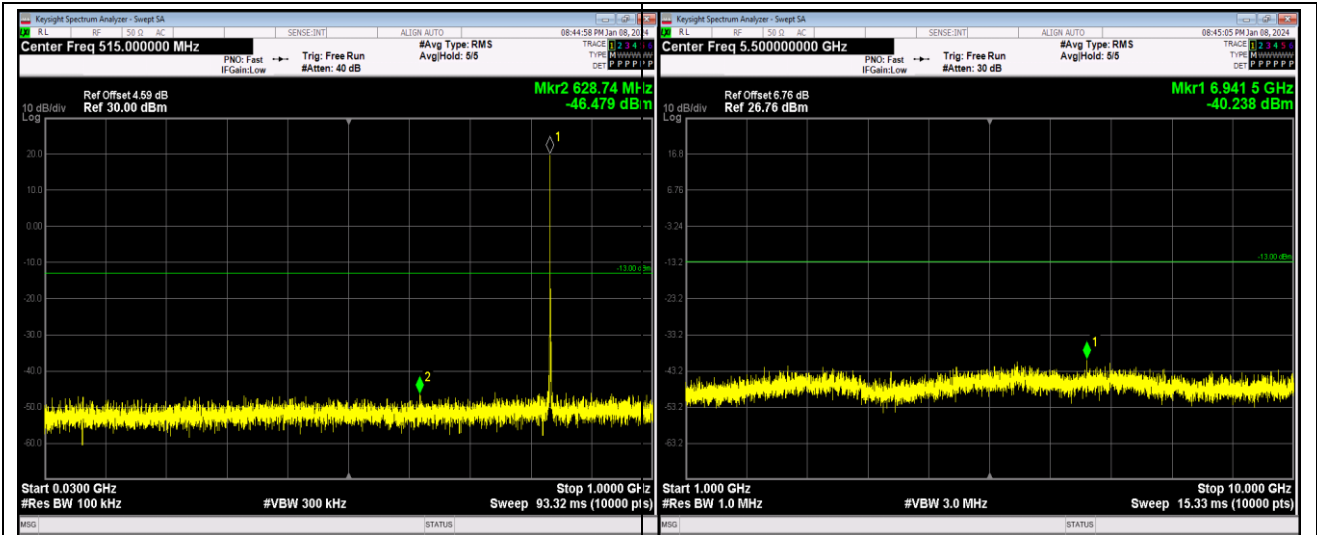

Band5-1.4MHz-QPSK-20643-1RB#0-Range2:1000~10000MHz

Band5-1.4MHz-QPSK-20643-1RB#0-Range1:30~1000MHz