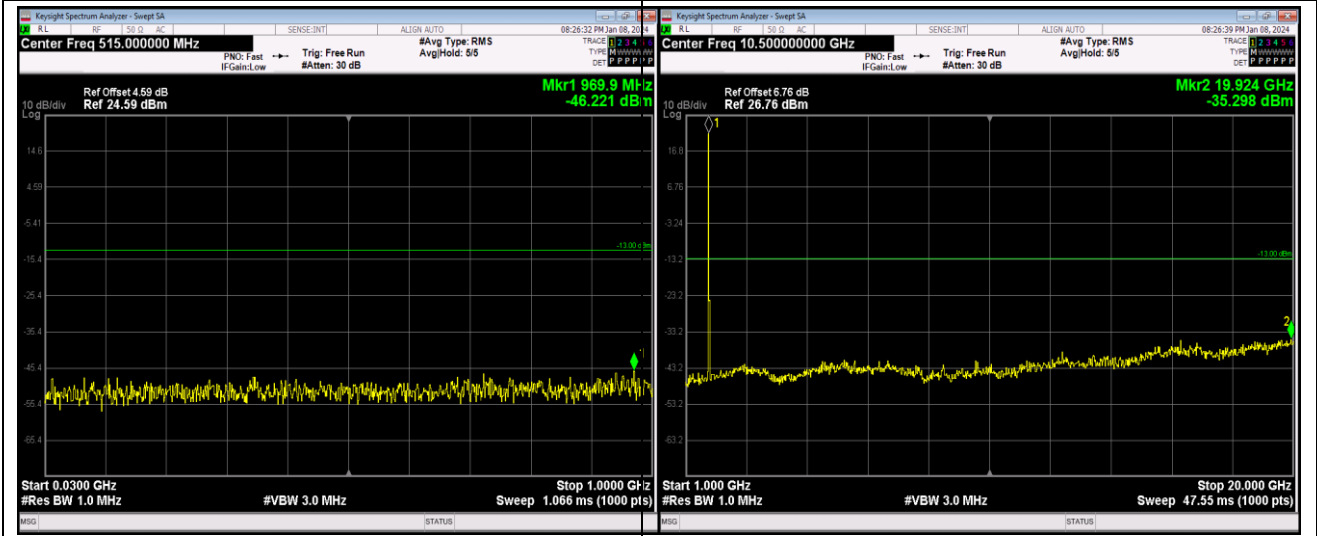

Band4-20MHz-64QAM-20175-1RB#0-Range1:30~1000MHz

Band4-20MHz-64QAM-20175-1RB#0-Range2:1000~20000MHz