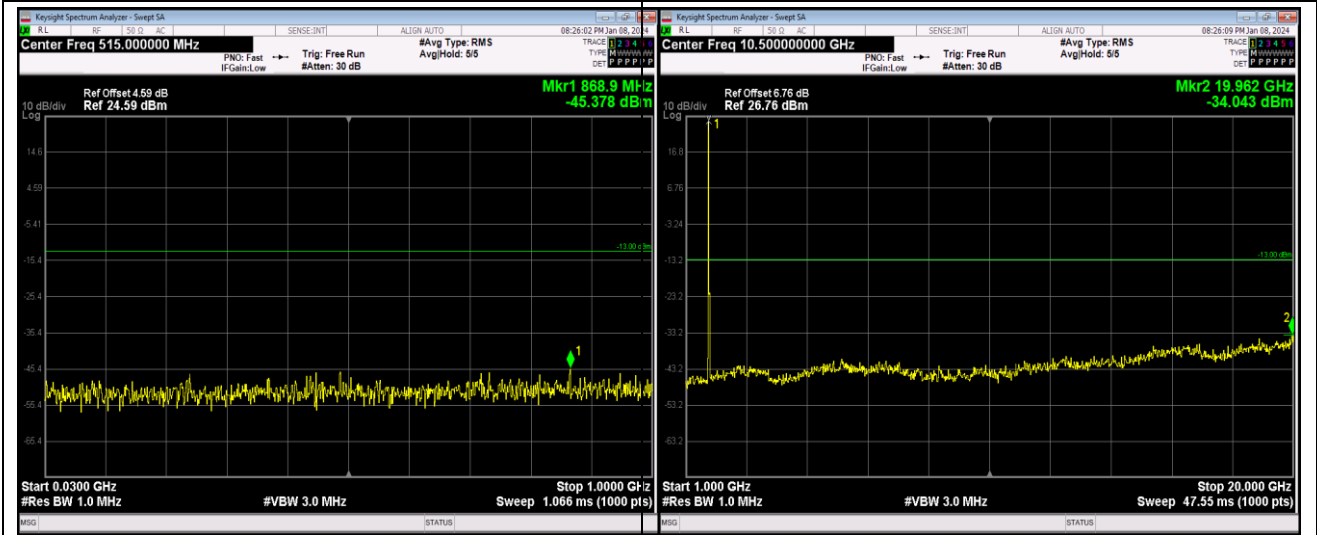

Band4-1.4MHz-16QAM-20393-1RB#0-Range2:1000~20000MHz

Band4-1.4MHz-64QAM-19957-1RB#0-Range1:30~1000MHz

Band4-1.4MHz-64QAM-19957-1RB#0-Range2:1000~20000MHz

Band4-20MHz-QPSK-20175-1RB#0-Range1:30~1000MHz

Band4-20MHz-QPSK-20175-1RB#0-Range2:1000~20000MHz