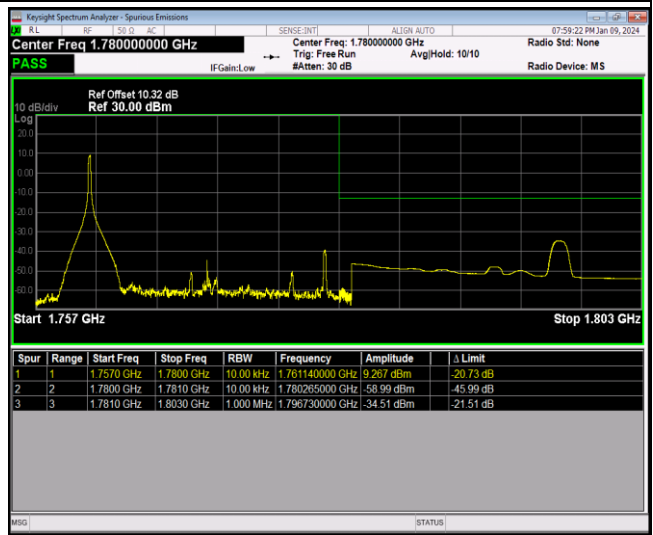

Band66-20MHz-QPSK-132572-1RB#99

Band66-20MHz-QPSK-132572-100RB#0

Band66-20MHz-16QAM-132072-1RB#0

Band66-20MHz-16QAM-132072-1RB#99

Band66-20MHz-16QAM-132072-100RB#0

Band66-20MHz-16QAM-132572-1RB#0

Band66-20MHz-16QAM-132572-1RB#99