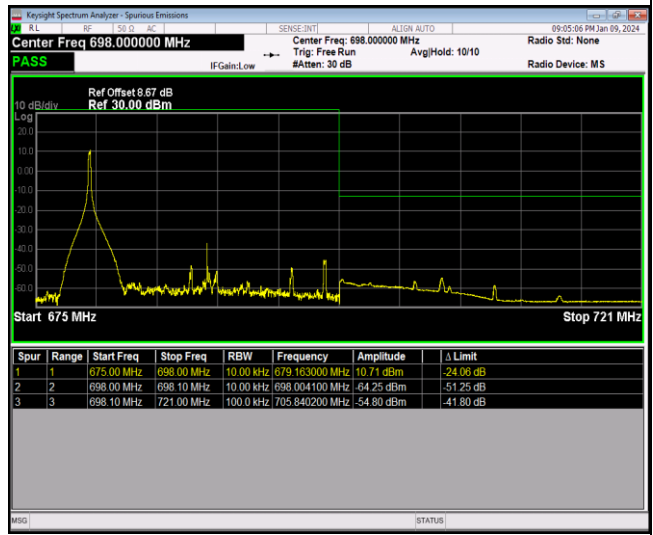

Band71-20MHz-QPSK-133372-1RB#0

Band71-20MHz-QPSK-133372-100RB#0