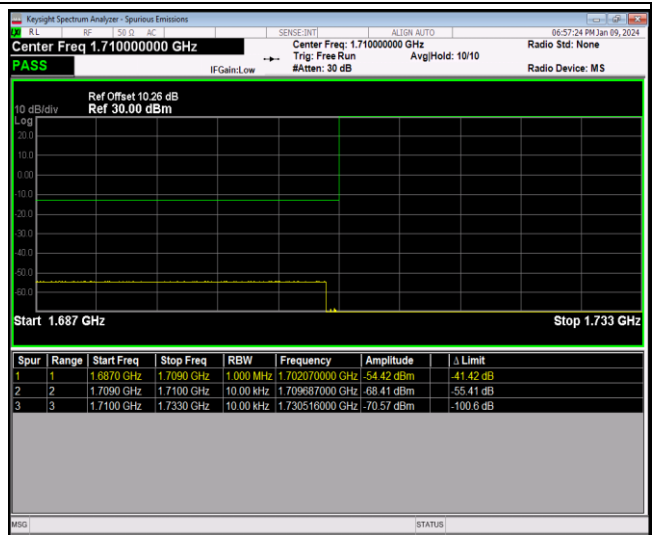

Band66-20MHz-QPSK-132572-1RB#99

Band66-20MHz-QPSK-132572-100RB#0

Band66-20MHz-16QAM-132072-1RB#0

Band66-20MHz-16QAM-132072-1RB#99

Band66-20MHz-16QAM-132072-100RB#0

Band66-20MHz-16QAM-132572-1RB#0

Band66-20MHz-16QAM-132572-1RB#99