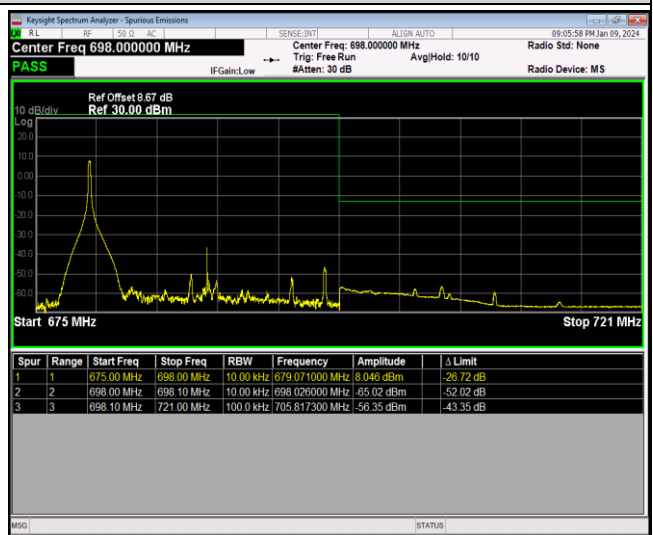

Band71-20MHz-64QAM-133372-100RB#0