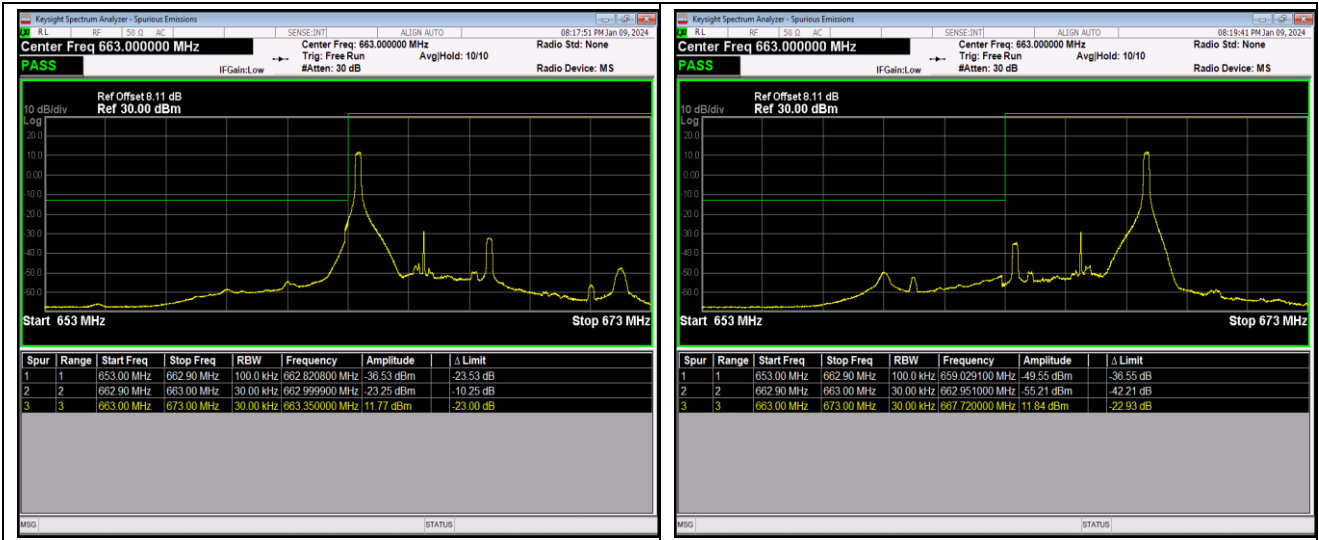

Band71-5MHz-16QAM-133147-1RB#24

Band71-5MHz-16QAM-133147-25RB#0

Band71-5MHz-16QAM-133447-1RB#0

Band71-5MHz-16QAM-133447-1RB#24

Band71-5MHz-16QAM-133447-25RB#0

Band71-5MHz-64QAM-133147-1RB#0

Band71-5MHz-64QAM-133147-1RB#24