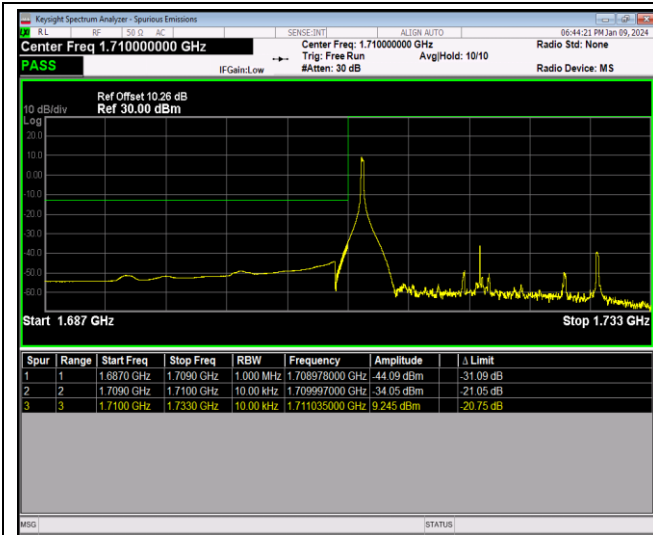

Band66-20MHz-QPSK-132572-1RB#99

Band66-20MHz-QPSK-132572-100RB#0

Band66-20MHz-16QAM-132072-1RB#0

Band66-20MHz-16QAM-132072-1RB#99

Band66-20MHz-16QAM-132072-100RB#0

Band66-20MHz-16QAM-132572-1RB#0

Band66-20MHz-16QAM-132572-1RB#99