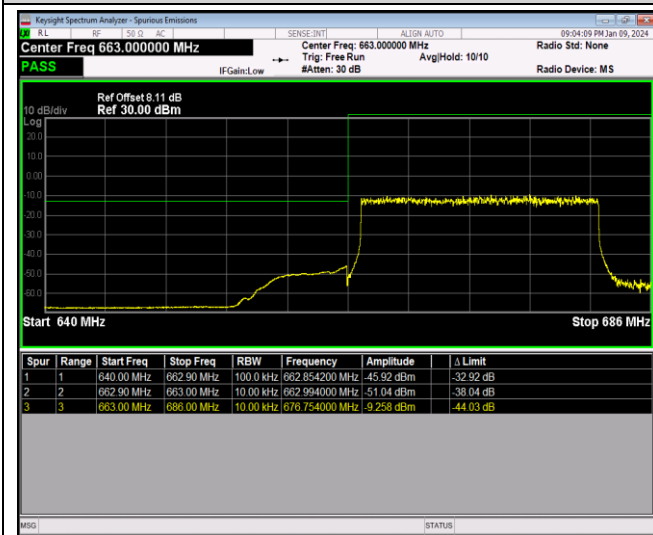

Band71-20MHz-QPSK-133372-1RB#0

Band71-20MHz-QPSK-133372-1RB#99

Band71-20MHz-QPSK-133372-100RB#0

Band71-20MHz-16QAM-133222-1RB#0

Band71-20MHz-16QAM-133222-1RB#99

Band71-20MHz-16QAM-133222-100RB#0

Band71-20MHz-16QAM-133372-1RB#0