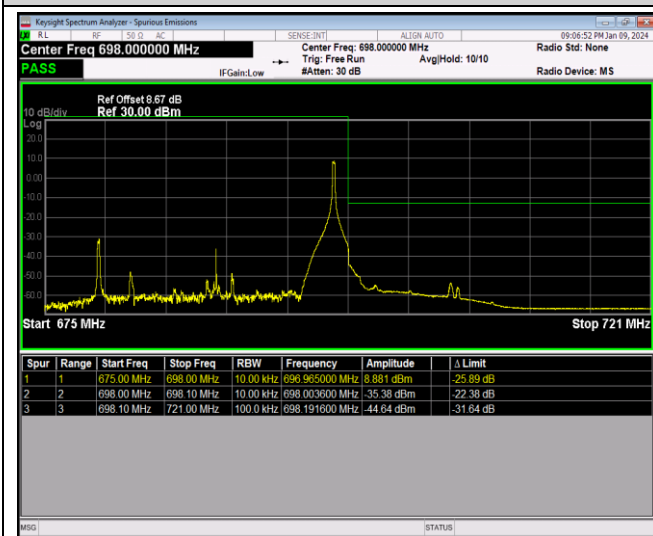

Band71-20MHz-16QAM-133372-1RB#99

Band71-20MHz-64QAM-133222-1RB#0