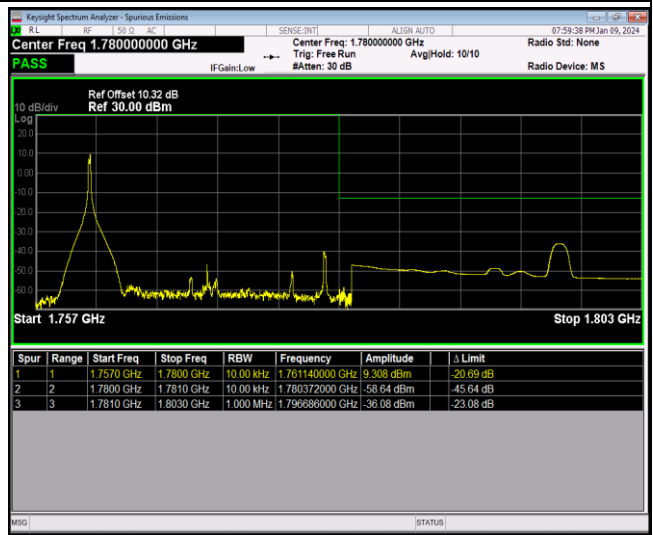

Band66-20MHz-16QAM-132572-100RB#0

Band66-20MHz-64QAM-132072-1RB#0

Band66-20MHz-64QAM-132072-1RB#99

Band66-20MHz-64QAM-132072-100RB#0

Band66-20MHz-64QAM-132572-1RB#0

Band66-20MHz-64QAM-132572-1RB#99

Band66-20MHz-64QAM-132572-100RB#0