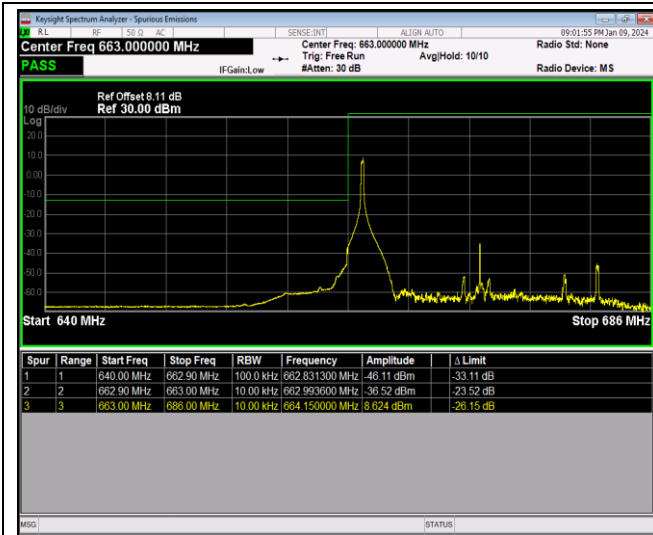

Band71-20MHz-64QAM-133222-1RB#0

Band71-20MHz-64QAM-133222-100RB#0