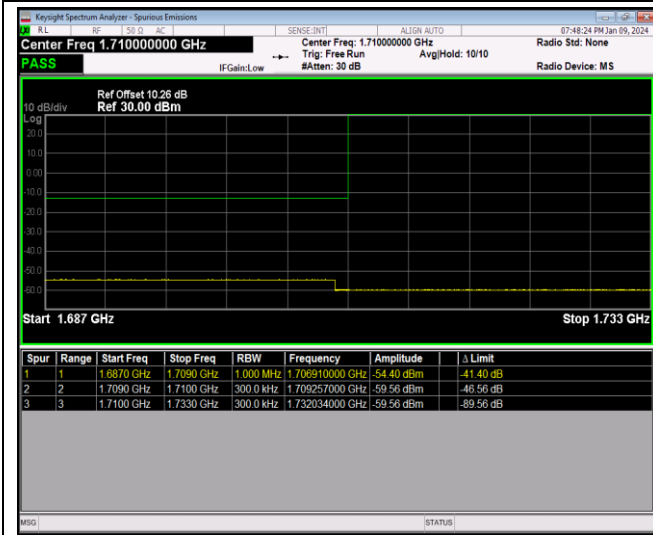

Band66-20MHz-16QAM-132572-100RB#0

Band66-20MHz-64QAM-132072-1RB#0

Band66-20MHz-64QAM-132072-1RB#99

Band66-20MHz-64QAM-132072-100RB#0

Band66-20MHz-64QAM-132572-1RB#0

Band66-20MHz-64QAM-132572-1RB#99

Band66-20MHz-64QAM-132572-100RB#0