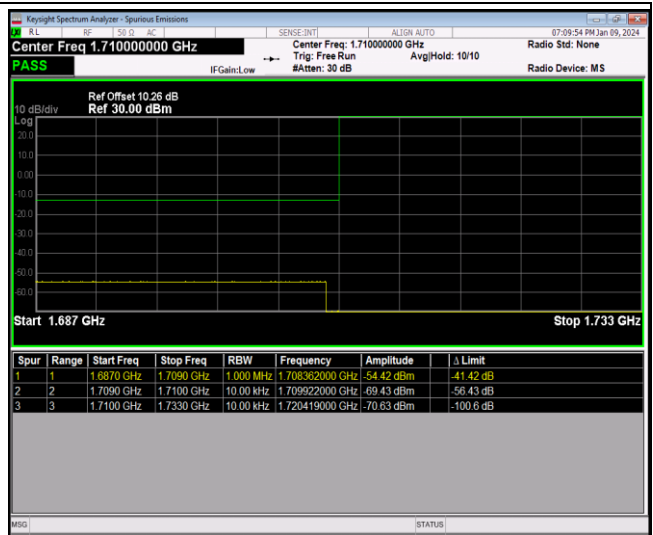

Band66-20MHz-16QAM-132572-100RB#0

Band66-20MHz-64QAM-132072-1RB#0

Band66-20MHz-64QAM-132072-1RB#99

Band66-20MHz-64QAM-132072-100RB#0

Band66-20MHz-64QAM-132572-1RB#0

Band66-20MHz-64QAM-132572-1RB#99

Band66-20MHz-64QAM-132572-100RB#0