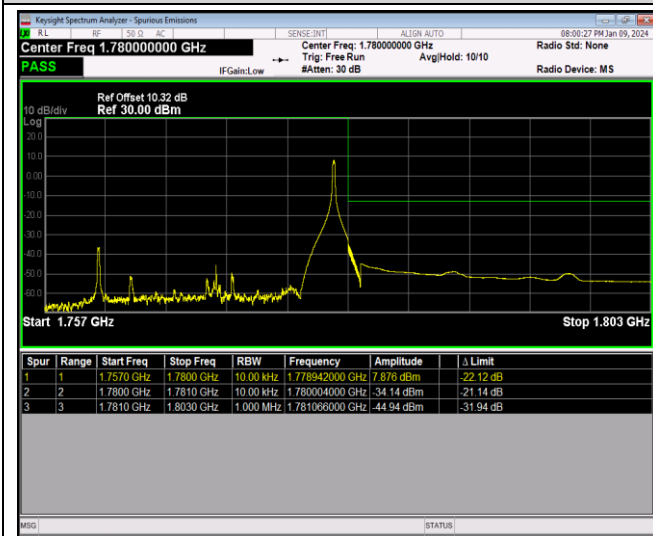

Band66-20MHz-16QAM-132572-100RB#0

Band66-20MHz-64QAM-132072-1RB#0

Band66-20MHz-64QAM-132072-1RB#99

Band66-20MHz-64QAM-132072-100RB#0

Band66-20MHz-64QAM-132572-1RB#0

Band66-20MHz-64QAM-132572-1RB#99

Band66-20MHz-64QAM-132572-100RB#0