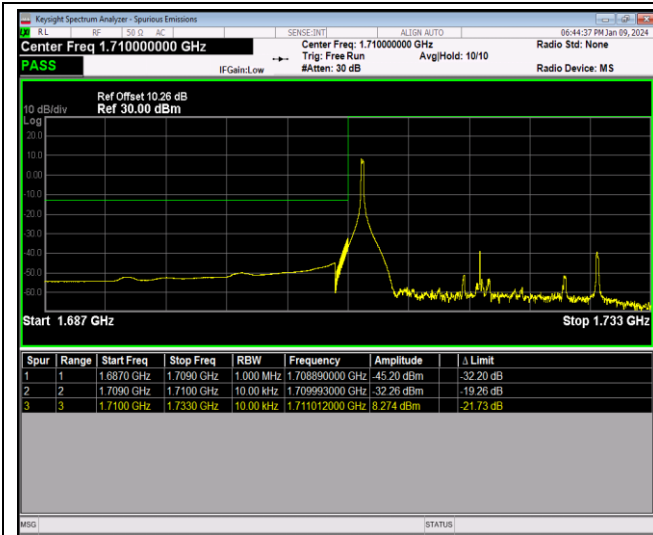

Band66-20MHz-64QAM-132072-1RB#0

Band66-20MHz-64QAM-132072-100RB#0