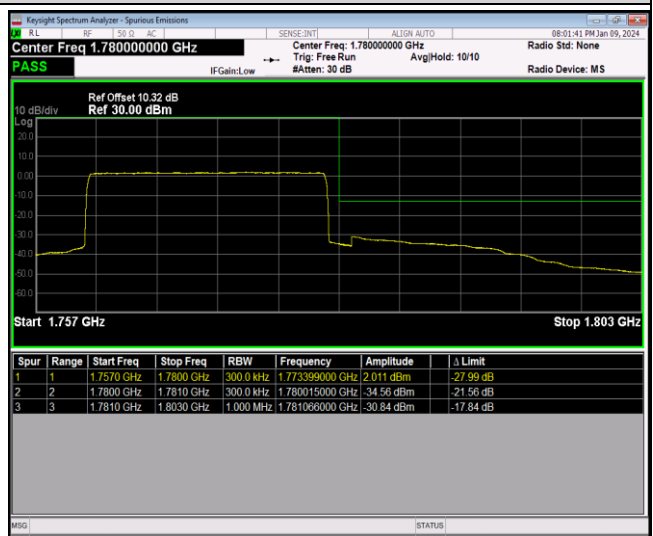

Band66-20MHz-16QAM-132572-100RB#0

Band66-20MHz-64QAM-132072-1RB#99