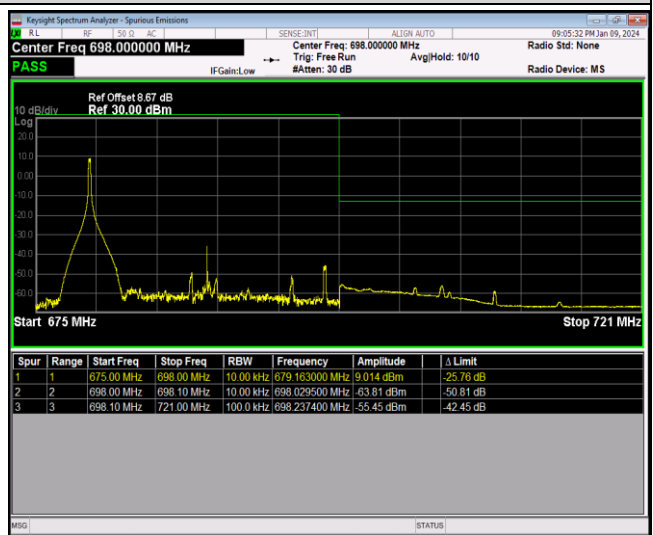

Band71-20MHz-16QAM-133372-1RB#0

Band71-20MHz-16QAM-133372-100RB#0