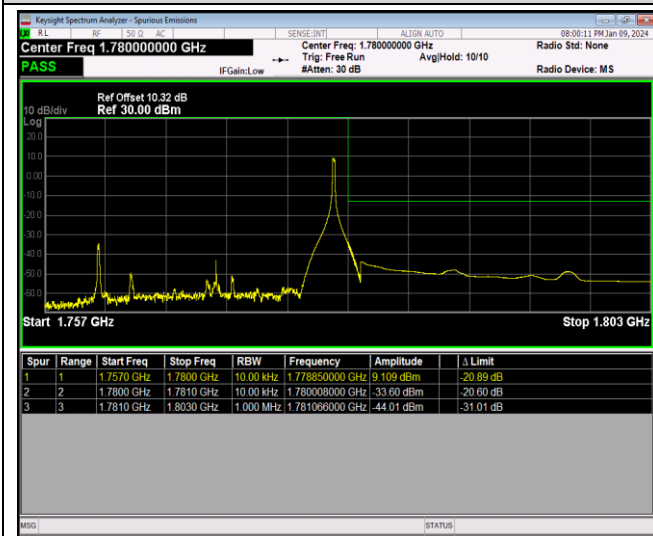

Band66-20MHz-16QAM-132572-1RB#99

Band66-20MHz-64QAM-132072-1RB#0