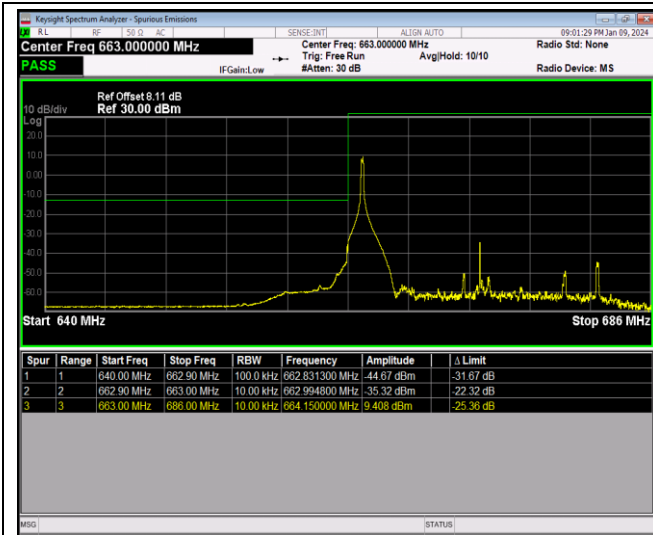

Band71-20MHz-QPSK-133372-1RB#0

Band71-20MHz-QPSK-133372-1RB#99

Band71-20MHz-QPSK-133372-100RB#0

Band71-20MHz-16QAM-133222-1RB#0

Band71-20MHz-16QAM-133222-1RB#99

Band71-20MHz-16QAM-133222-100RB#0

Band71-20MHz-16QAM-133372-1RB#0