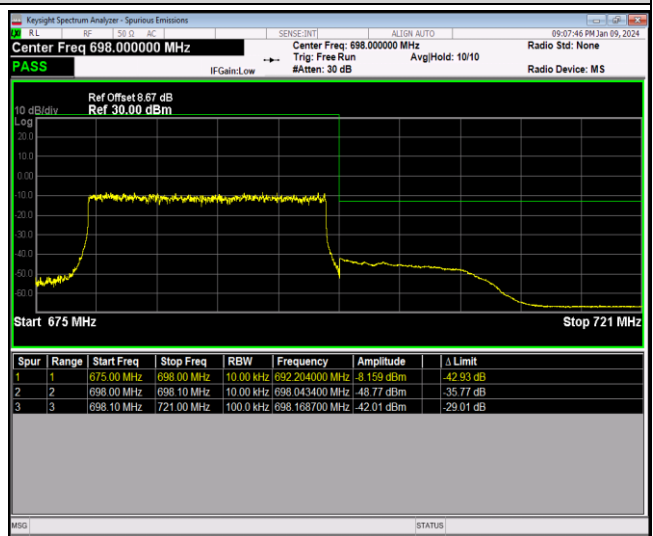

Band71-20MHz-QPSK-133372-100RB#0

Band71-20MHz-16QAM-133222-1RB#99