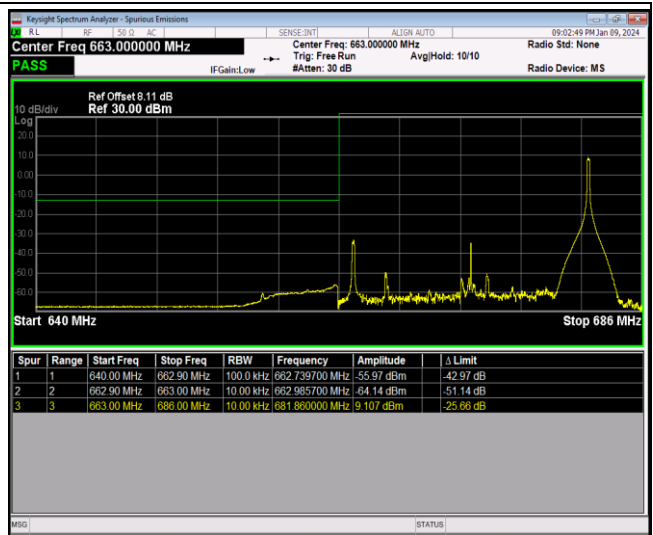

Band71-20MHz-QPSK-133372-1RB#0

Band71-20MHz-QPSK-133372-1RB#99

Band71-20MHz-QPSK-133372-100RB#0

Band71-20MHz-16QAM-133222-1RB#0

Band71-20MHz-16QAM-133222-1RB#99

Band71-20MHz-16QAM-133222-100RB#0

Band71-20MHz-16QAM-133372-1RB#0