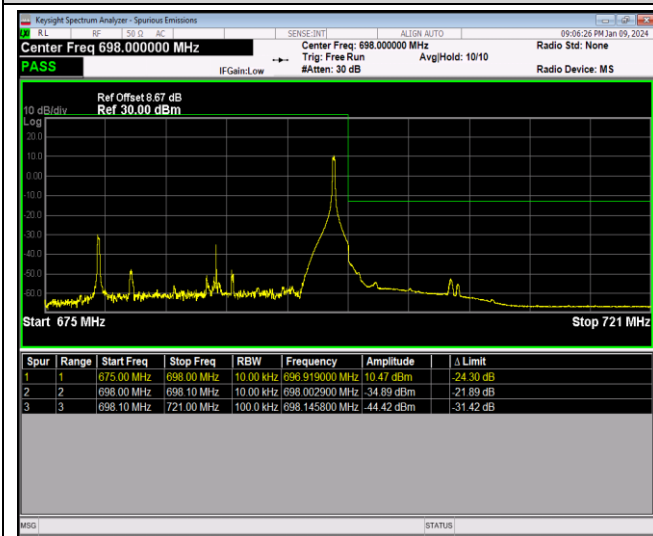

Band71-20MHz-QPSK-133372-1RB#99

Band71-20MHz-16QAM-133222-1RB#0