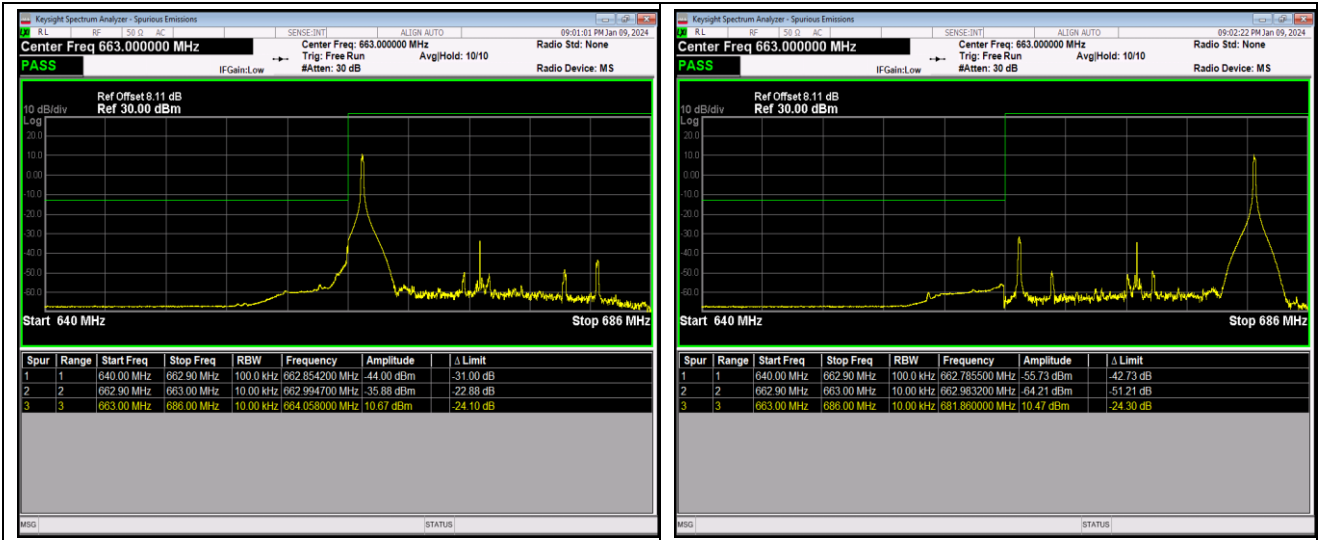

Band71-5MHz-64QAM-133147-25RB#0

Band71-5MHz-64QAM-133447-1RB#0

Band71-5MHz-64QAM-133447-1RB#24

Band71-5MHz-64QAM-133447-25RB#0

Band71-20MHz-QPSK-133222-1RB#0

Band71-20MHz-QPSK-133222-1RB#99

Band71-20MHz-QPSK-133222-100RB#0