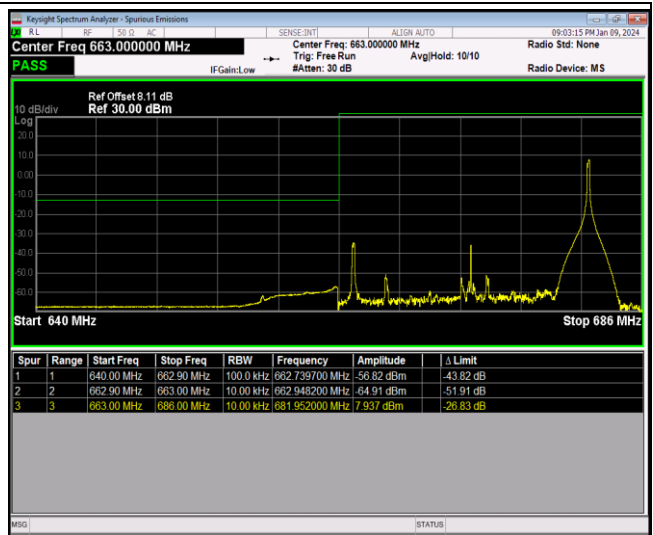

Band71-20MHz-64QAM-133222-1RB#99

Band71-20MHz-64QAM-133372-1RB#0