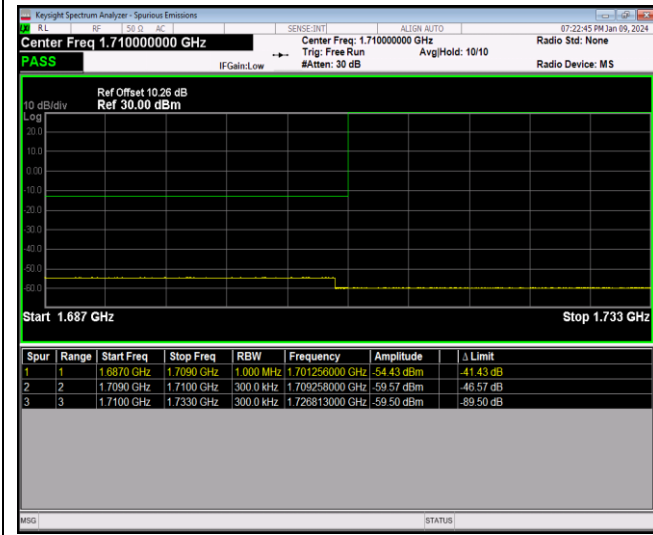

Band66-1.4MHz-16QAM-132665-1RB#0

Band66-1.4MHz-16QAM-132665-1RB#5

Band66-1.4MHz-16QAM-132665-6RB#0

Band66-1.4MHz-64QAM-131979-1RB#0

Band66-1.4MHz-64QAM-131979-1RB#5

Band66-20MHz-QPSK-132072-100RB#0

Band66-20MHz-QPSK-132572-1RB#0

Band66-20MHz-QPSK-132572-1RB#99

Band66-20MHz-QPSK-132572-100RB#0

Band66-20MHz-16QAM-132072-1RB#0

Band66-20MHz-16QAM-132072-1RB#99

Band66-20MHz-16QAM-132072-100RB#0

Band66-20MHz-16QAM-132572-1RB#0

Band66-20MHz-16QAM-132572-1RB#99