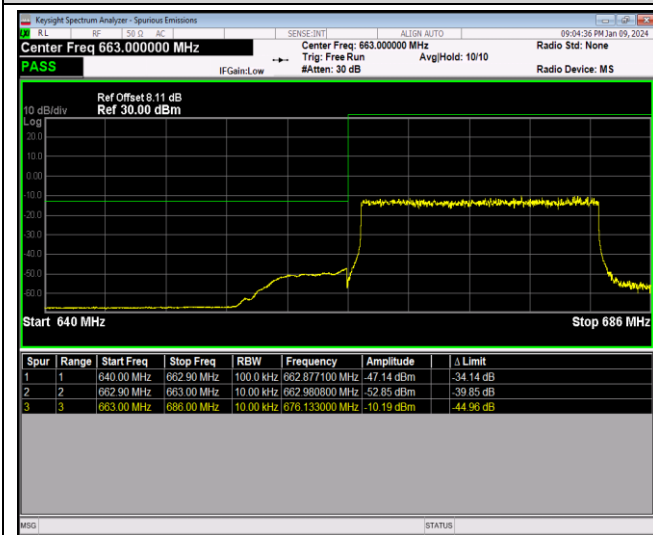

Band71-20MHz-64QAM-133222-100RB#0

Band71-20MHz-64QAM-133372-1RB#99