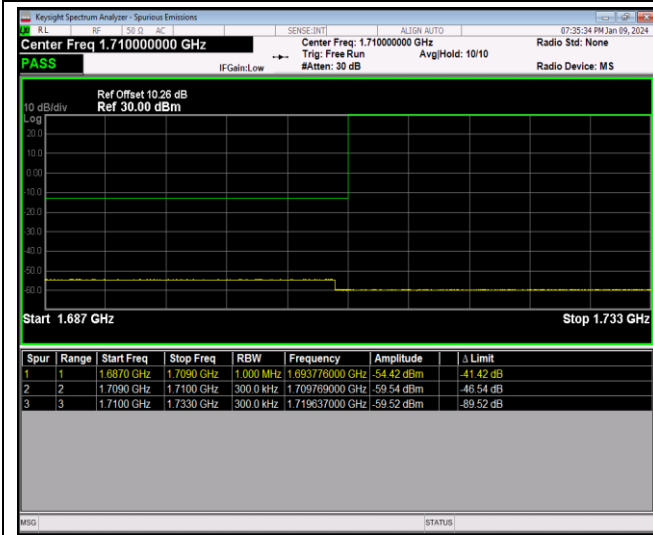

Band66-20MHz-QPSK-132572-1RB#99

Band66-20MHz-QPSK-132572-100RB#0

Band66-20MHz-16QAM-132072-1RB#0

Band66-20MHz-16QAM-132072-1RB#99

Band66-20MHz-16QAM-132072-100RB#0

Band66-20MHz-16QAM-132572-1RB#0

Band66-20MHz-16QAM-132572-1RB#99