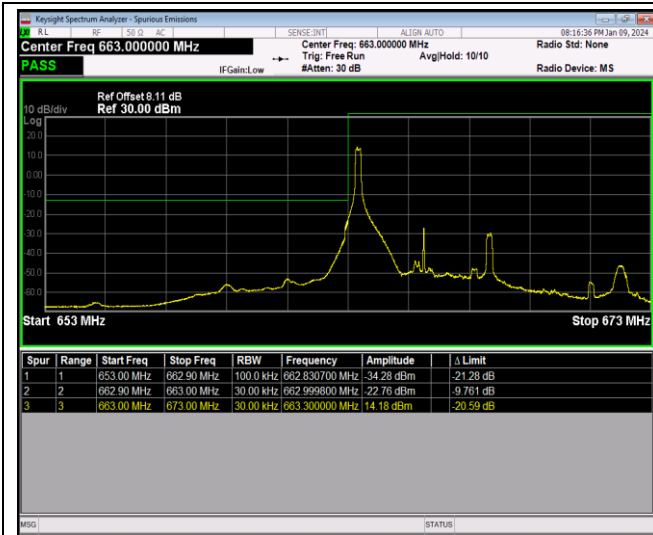

Band71-5MHz-QPSK-133147-1RB#0

Band71-5MHz-QPSK-133147-25RB#0