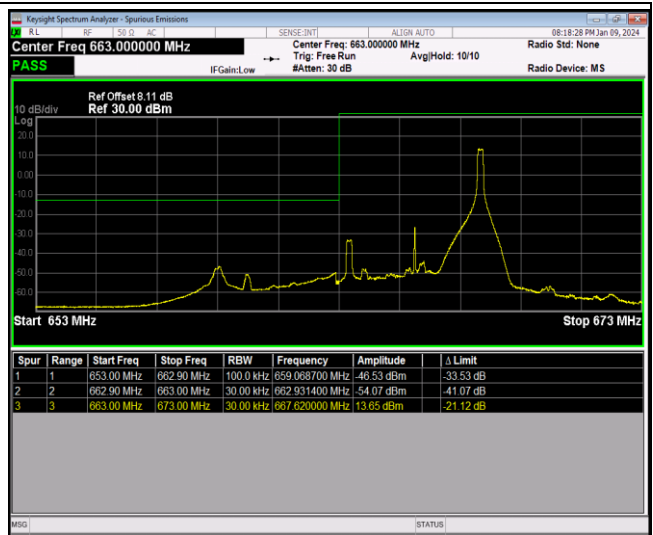

Band71-5MHz-QPSK-133147-1RB#24

Band71-5MHz-QPSK-133447-1RB#0