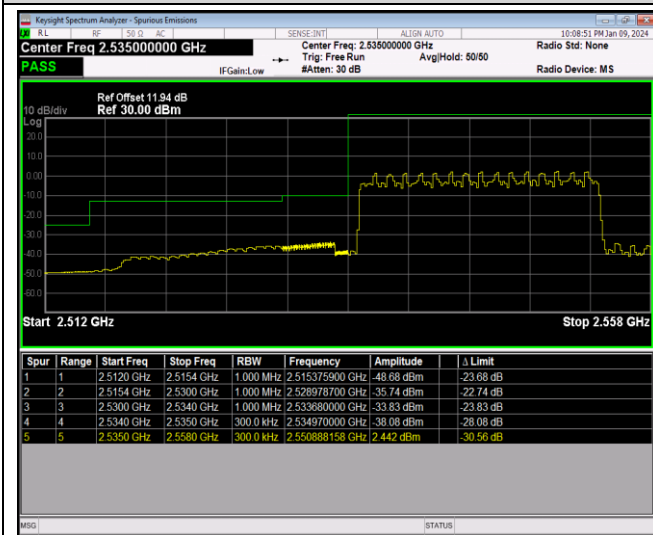

Band41-5MHz-64QAM-41215-1RB#0

Band41-5MHz-64QAM-41215-1RB#24

Band41-5MHz-64QAM-41215-25RB#0

Band41-20MHz-QPSK-40140-1RB#0

Band41-20MHz-QPSK-40140-1RB#99

Band41-20MHz-QPSK-40140-100RB#0

Band41-20MHz-QPSK-41140-1RB#0