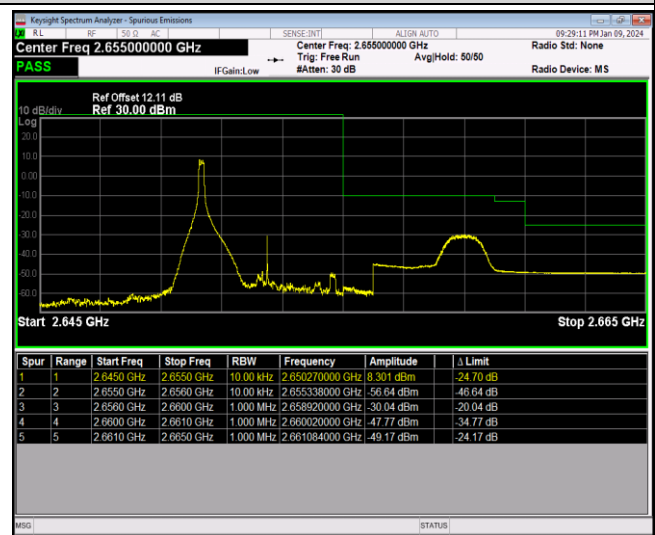

Band41-5MHz-16QAM-41215-1RB#0

Band41-5MHz-16QAM-41215-25RB#0