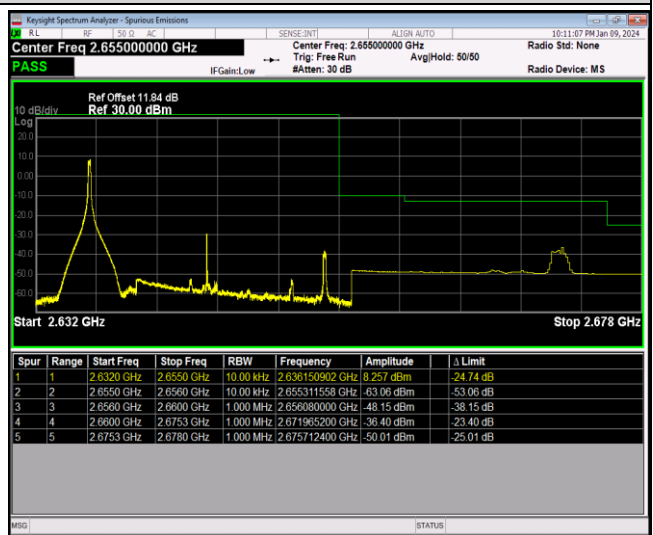

Band41-20MHz-QPSK-41140-1RB#99

Band41-20MHz-QPSK-41140-100RB#0

Band41-20MHz-16QAM-40140-1RB#0

Band41-20MHz-16QAM-40140-1RB#99

Band41-20MHz-16QAM-40140-100RB#0

Band41-20MHz-16QAM-41140-1RB#0

Band41-20MHz-16QAM-41140-1RB#99