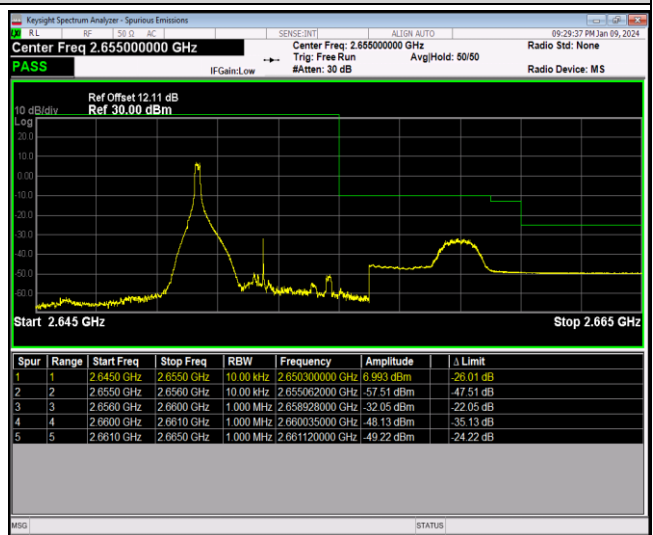

Band41-5MHz-64QAM-41215-1RB#0

Band41-5MHz-64QAM-41215-25RB#0