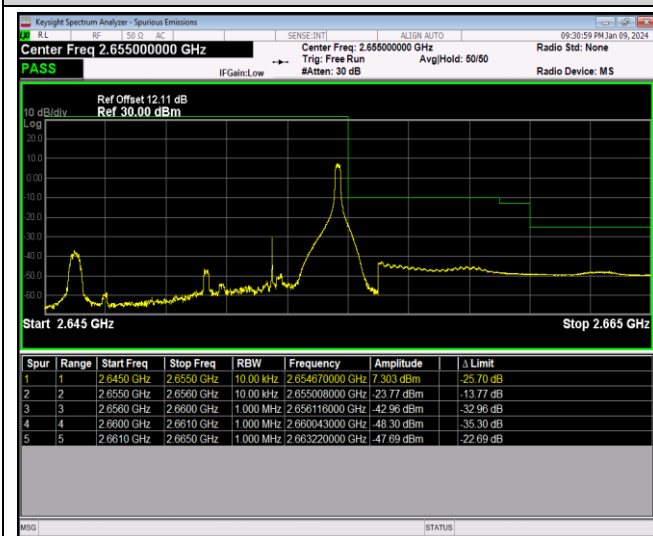

Band41-5MHz-64QAM-41215-1RB#24

Band41-20MHz-QPSK-40140-1RB#0