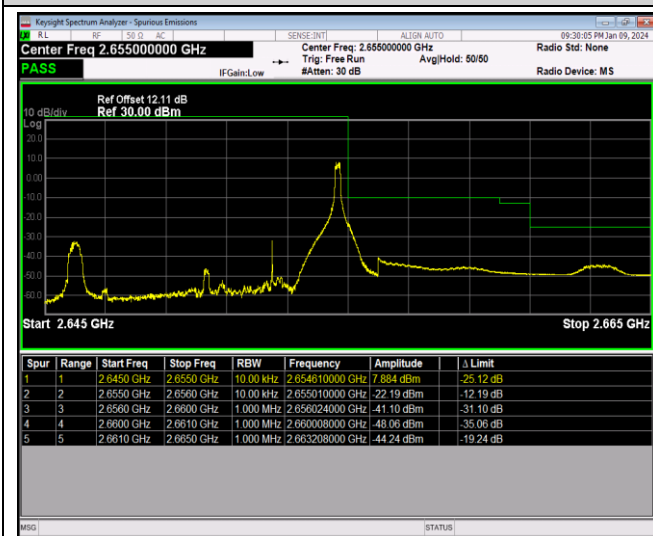

Band41-5MHz-QPSK-40065-1RB#24

Band41-5MHz-QPSK-40065-25RB#0

Band41-5MHz-QPSK-41215-1RB#0

Band41-5MHz-QPSK-41215-1RB#24

Band41-5MHz-QPSK-41215-25RB#0

Band41-5MHz-16QAM-40065-1RB#0

Band41-5MHz-16QAM-40065-1RB#24