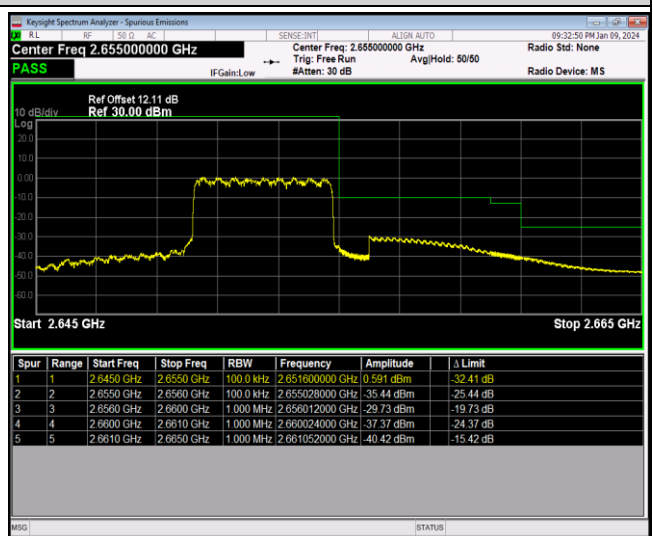

Band41-5MHz-64QAM-41215-1RB#0

Band41-5MHz-64QAM-41215-1RB#24

Band41-5MHz-64QAM-41215-25RB#0

Band41-20MHz-QPSK-40140-1RB#0

Band41-20MHz-QPSK-40140-1RB#99

Band41-20MHz-QPSK-40140-100RB#0

Band41-20MHz-QPSK-41140-1RB#0