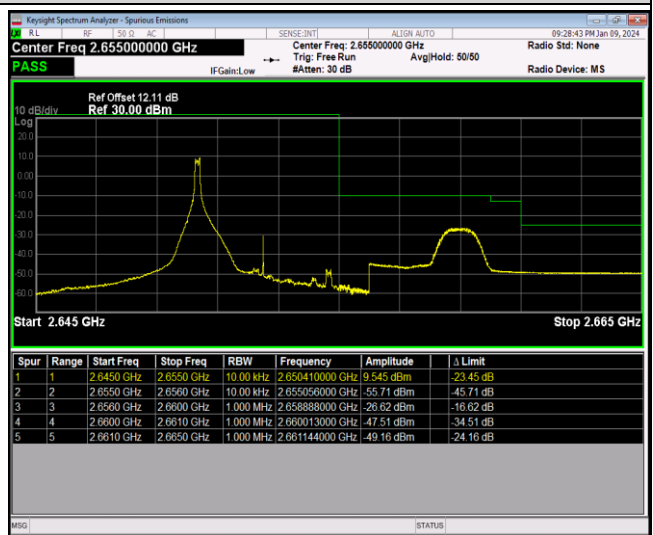

Band41-5MHz-QPSK-40065-1RB#24

Band41-5MHz-QPSK-40065-25RB#0

Band41-5MHz-QPSK-41215-1RB#0

Band41-5MHz-QPSK-41215-1RB#24

Band41-5MHz-QPSK-41215-25RB#0

Band41-5MHz-16QAM-40065-1RB#0

Band41-5MHz-16QAM-40065-1RB#24