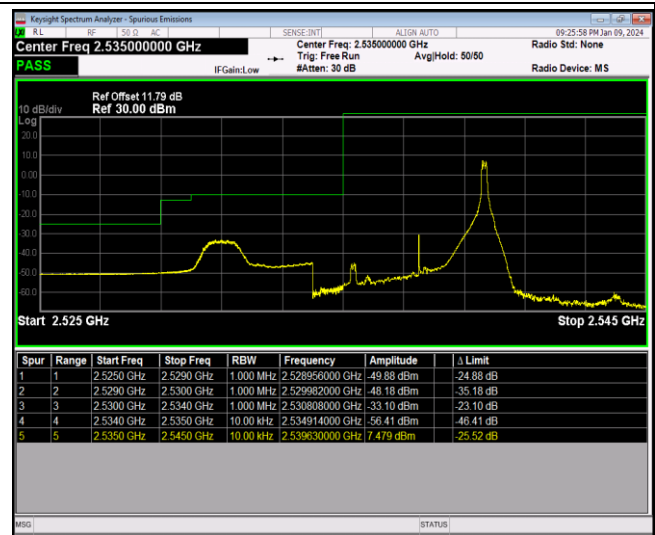

Band41-5MHz-16QAM-40065-1RB#24

Band41-5MHz-16QAM-41215-1RB#0