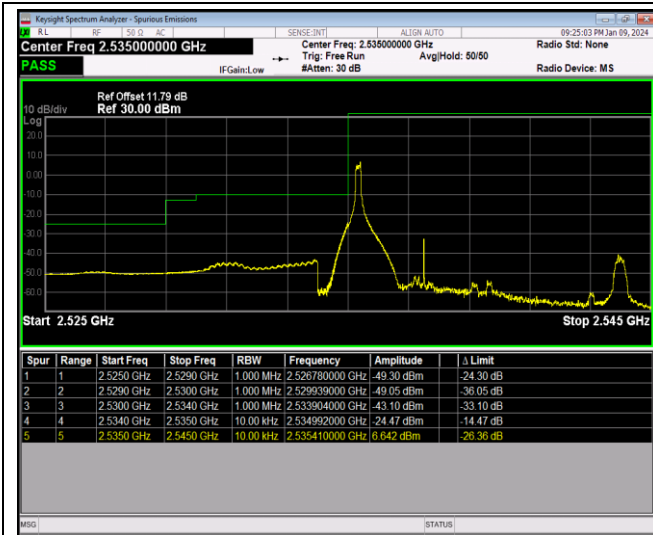

Band41-5MHz-16QAM-40065-25RB#0

Band41-5MHz-16QAM-41215-1RB#0

Band41-5MHz-16QAM-41215-1RB#24

Band41-5MHz-16QAM-41215-25RB#0

Band41-5MHz-64QAM-40065-1RB#0

Band41-5MHz-64QAM-40065-1RB#24

Band41-5MHz-64QAM-40065-25RB#0