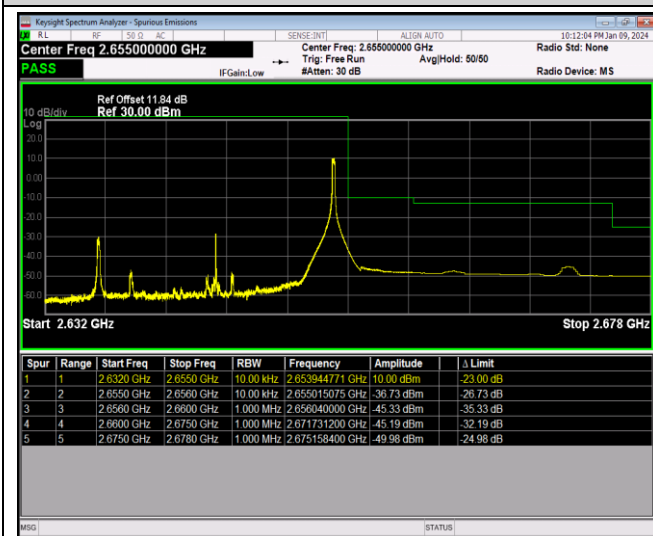

Band41-20MHz-QPSK-41140-1RB#99

Band41-20MHz-16QAM-40140-1RB#0