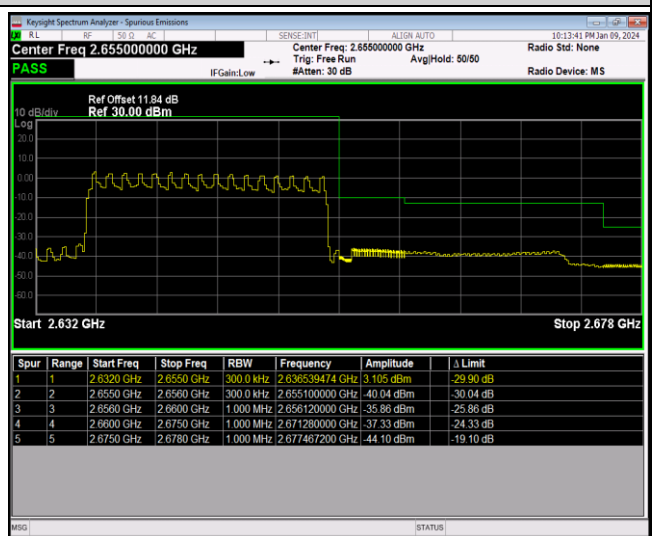

Band41-20MHz-QPSK-41140-100RB#0

Band41-20MHz-16QAM-40140-1RB#99