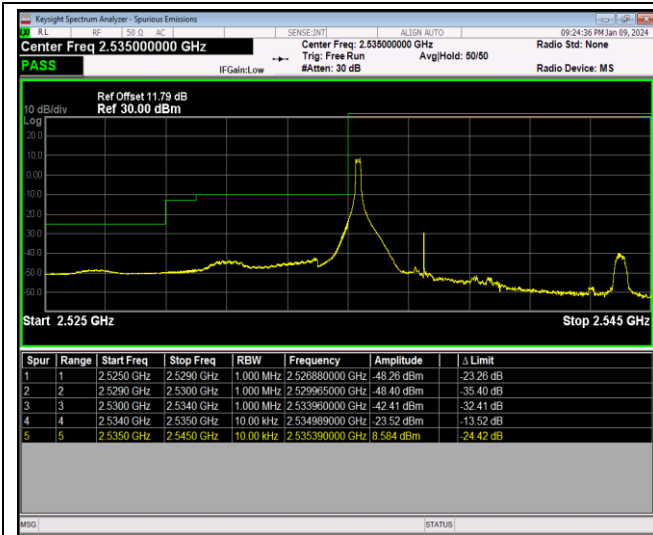

Band41-5MHz-QPSK-40065-1RB#24

Band41-5MHz-QPSK-40065-25RB#0

Band41-5MHz-QPSK-41215-1RB#0

Band41-5MHz-QPSK-41215-1RB#24

Band41-5MHz-QPSK-41215-25RB#0

Band41-5MHz-16QAM-40065-1RB#0

Band41-5MHz-16QAM-40065-1RB#24