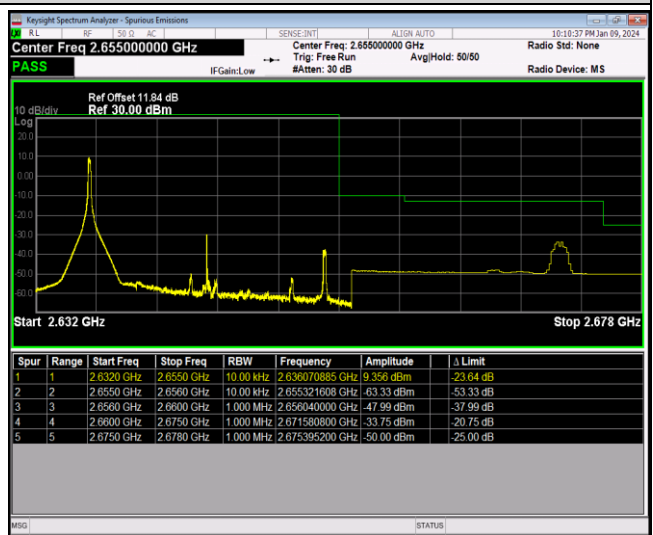

Band41-20MHz-QPSK-41140-1RB#0

Band41-20MHz-QPSK-41140-100RB#0