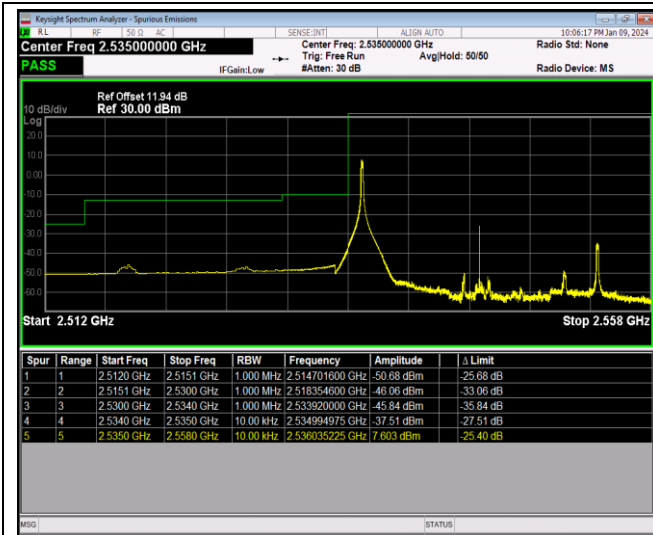

Band41-20MHz-QPSK-41140-1RB#99

Band41-20MHz-QPSK-41140-100RB#0

Band41-20MHz-16QAM-40140-1RB#0

Band41-20MHz-16QAM-40140-1RB#99

Band41-20MHz-16QAM-40140-100RB#0

Band41-20MHz-16QAM-41140-1RB#0

Band41-20MHz-16QAM-41140-1RB#99