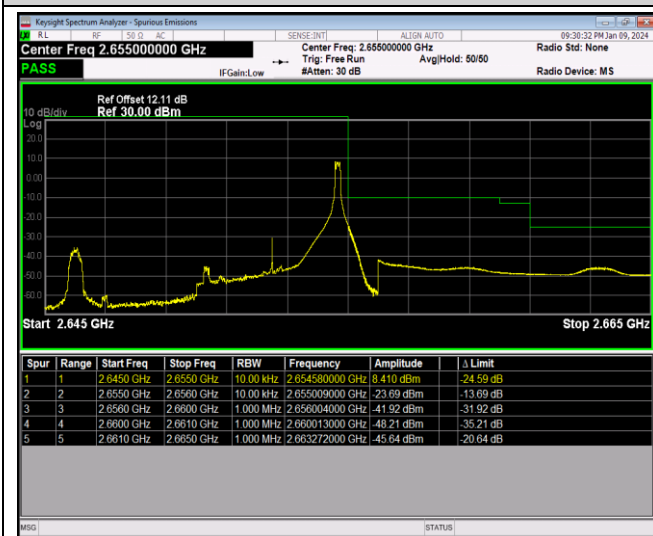

Band41-5MHz-16QAM-40065-25RB#0

Band41-5MHz-16QAM-41215-1RB#0

Band41-5MHz-16QAM-41215-1RB#24

Band41-5MHz-16QAM-41215-25RB#0

Band41-5MHz-64QAM-40065-1RB#0

Band41-5MHz-64QAM-40065-1RB#24

Band41-5MHz-64QAM-40065-25RB#0