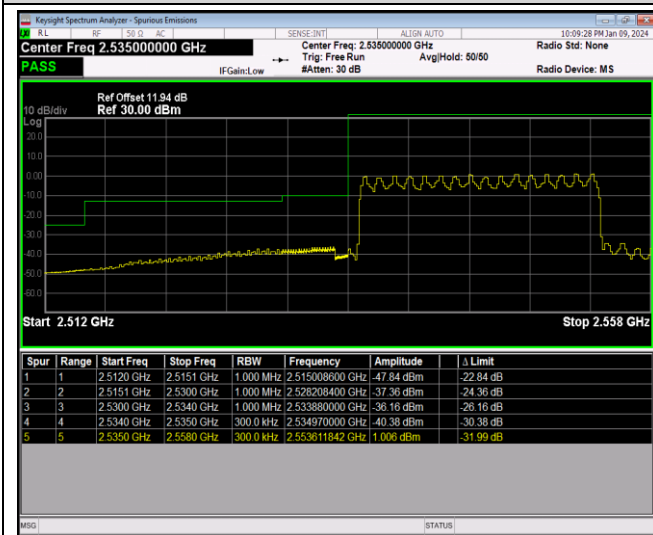

Band41-20MHz-QPSK-41140-1RB#99

Band41-20MHz-QPSK-41140-100RB#0

Band41-20MHz-16QAM-40140-1RB#0

Band41-20MHz-16QAM-40140-1RB#99

Band41-20MHz-16QAM-40140-100RB#0

Band41-20MHz-16QAM-41140-1RB#0

Band41-20MHz-16QAM-41140-1RB#99