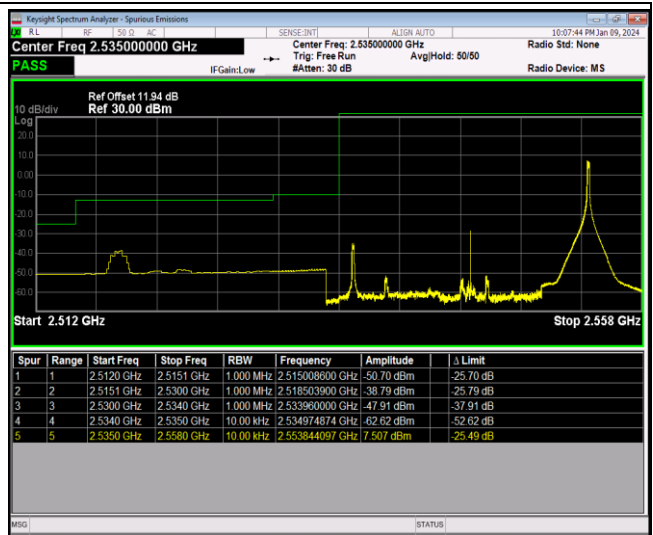

Band41-20MHz-QPSK-41140-1RB#99

Band41-20MHz-QPSK-41140-100RB#0

Band41-20MHz-16QAM-40140-1RB#0

Band41-20MHz-16QAM-40140-1RB#99

Band41-20MHz-16QAM-40140-100RB#0

Band41-20MHz-16QAM-41140-1RB#0

Band41-20MHz-16QAM-41140-1RB#99