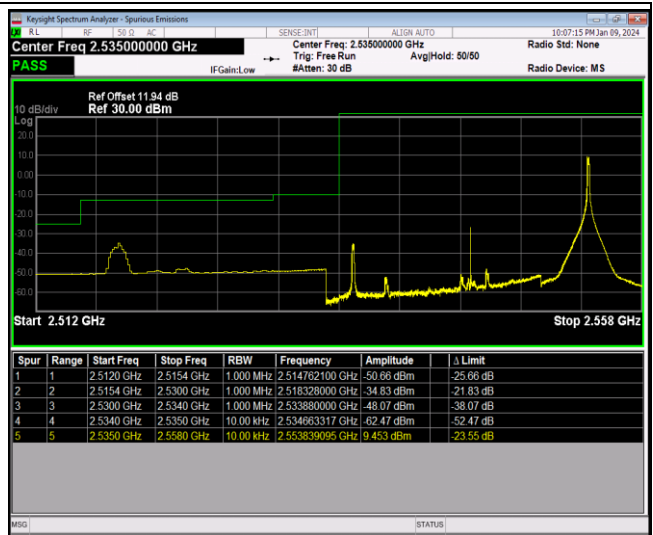

Band41-5MHz-64QAM-41215-1RB#0

Band41-5MHz-64QAM-41215-1RB#24

Band41-5MHz-64QAM-41215-25RB#0

Band41-20MHz-QPSK-40140-1RB#0

Band41-20MHz-QPSK-40140-1RB#99

Band41-20MHz-QPSK-40140-100RB#0

Band41-20MHz-QPSK-41140-1RB#0