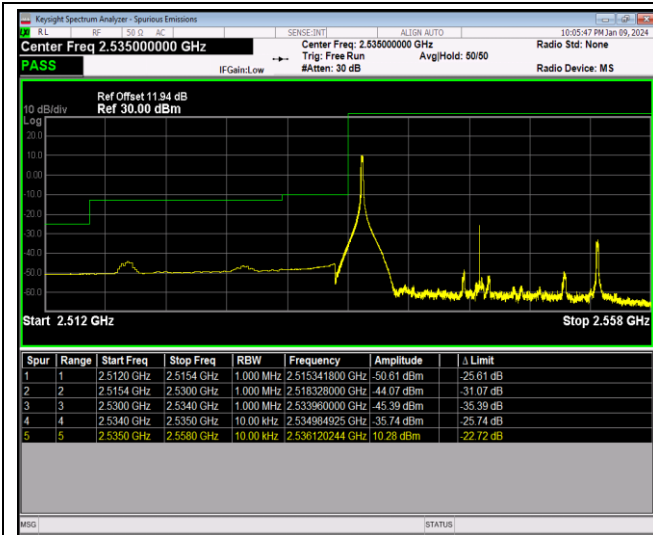

Band41-5MHz-64QAM-41215-1RB#0

Band41-5MHz-64QAM-41215-1RB#24

Band41-5MHz-64QAM-41215-25RB#0

Band41-20MHz-QPSK-40140-1RB#0

Band41-20MHz-QPSK-40140-1RB#99

Band41-20MHz-QPSK-40140-100RB#0

Band41-20MHz-QPSK-41140-1RB#0