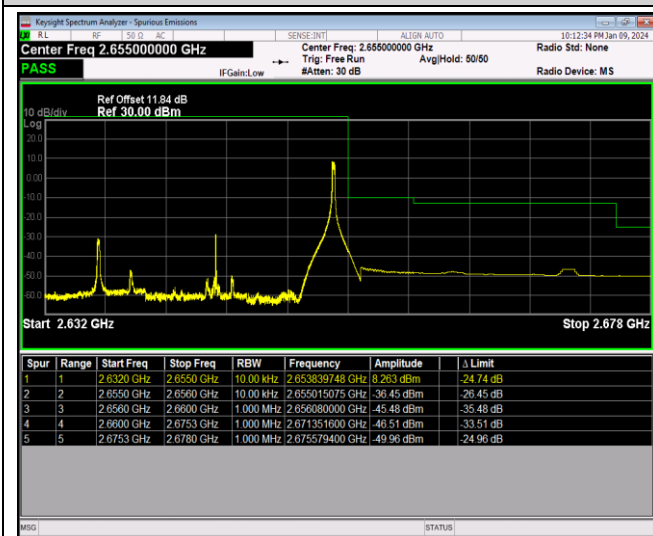

Band41-20MHz-16QAM-41140-1RB#99

Band41-20MHz-64QAM-40140-1RB#0