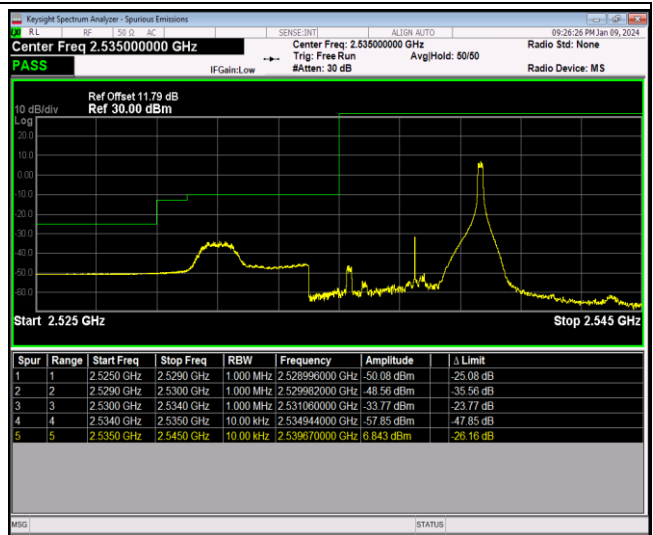

Band41-5MHz-16QAM-40065-25RB#0

Band41-5MHz-16QAM-41215-1RB#0

Band41-5MHz-16QAM-41215-1RB#24

Band41-5MHz-16QAM-41215-25RB#0

Band41-5MHz-64QAM-40065-1RB#0

Band41-5MHz-64QAM-40065-1RB#24

Band41-5MHz-64QAM-40065-25RB#0