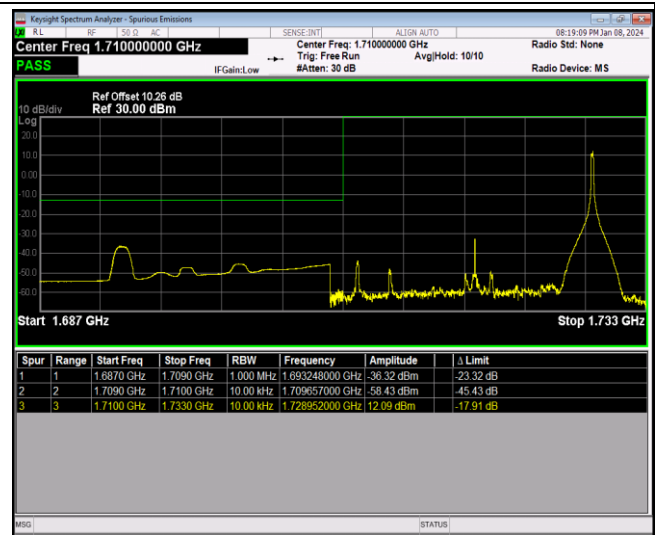

Band4-20MHz-QPSK-20050-100RB#0

Band4-20MHz-QPSK-20300-1RB#0

Band4-20MHz-QPSK-20300-1RB#99

Band4-20MHz-QPSK-20300-100RB#0

Band4-20MHz-16QAM-20050-1RB#0

Band4-20MHz-16QAM-20050-1RB#99

Band4-20MHz-16QAM-20050-100RB#0