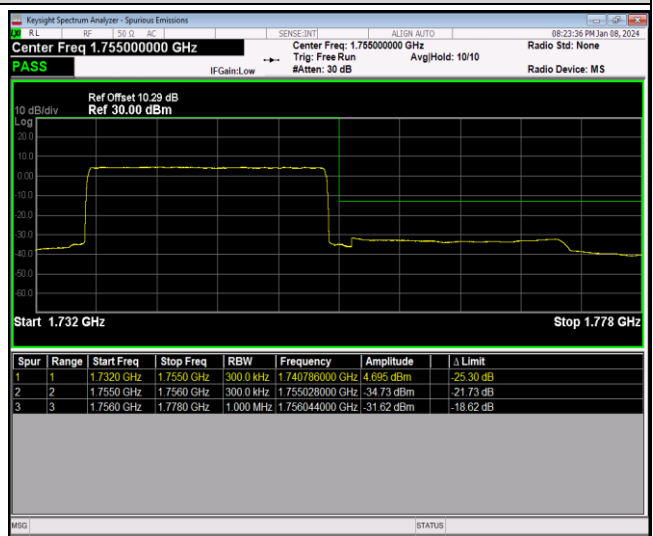

Band4-20MHz-QPSK-20050-100RB#0

Band4-20MHz-QPSK-20300-1RB#0

Band4-20MHz-QPSK-20300-1RB#99

Band4-20MHz-QPSK-20300-100RB#0

Band4-20MHz-16QAM-20050-1RB#0

Band4-20MHz-16QAM-20050-1RB#99

Band4-20MHz-16QAM-20050-100RB#0