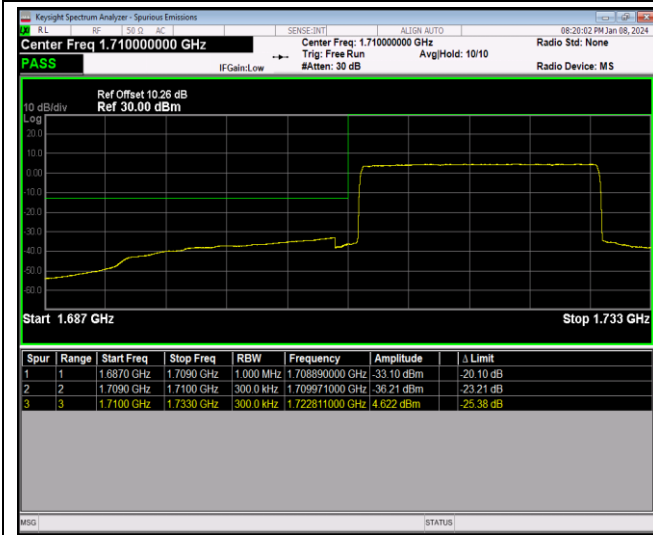

Band4-20MHz-QPSK-20050-100RB#0

Band4-20MHz-QPSK-20300-1RB#99