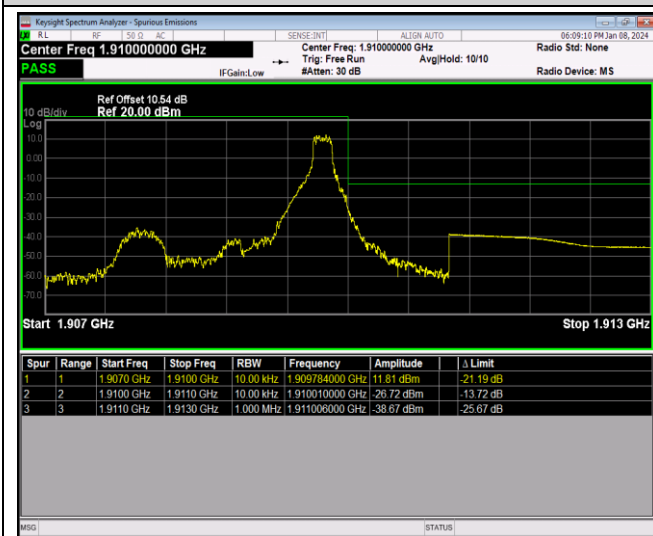

Test Graphs

Band2-1.4MHz-64QAM-18607-6RB#0

Band2-1.4MHz-64QAM-19193-1RB#0

Band2-1.4MHz-64QAM-19193-1RB#5

Band2-1.4MHz-64QAM-19193-6RB#0

Band2-20MHz-QPSK-18700-1RB#0

Band2-20MHz-QPSK-18700-1RB#99

Band2-20MHz-QPSK-18700-100RB#0