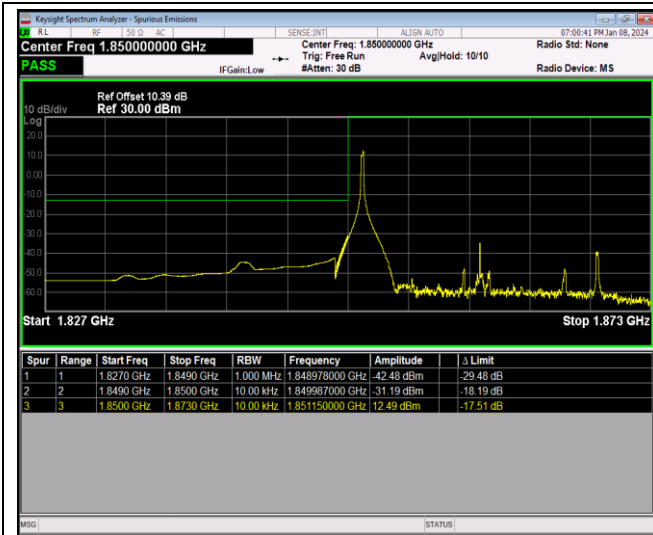

Test Graphs

Band2-1.4MHz-64QAM-18607-6RB#0

Band2-1.4MHz-64QAM-19193-1RB#0

Band2-1.4MHz-64QAM-19193-1RB#5

Band2-1.4MHz-64QAM-19193-6RB#0

Band2-20MHz-QPSK-18700-1RB#0

Band2-20MHz-QPSK-18700-1RB#99

Band2-20MHz-QPSK-18700-100RB#0