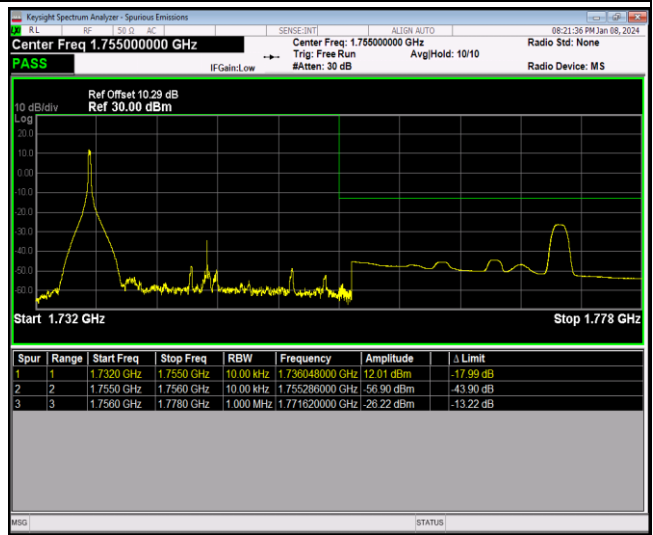

Band4-20MHz-QPSK-20300-1RB#0

Band4-20MHz-QPSK-20300-100RB#0