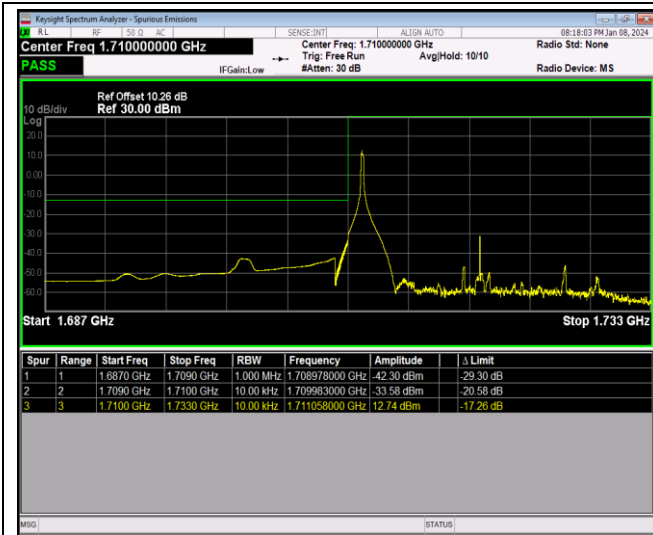

Band4-1.4MHz-64QAM-19957-1RB#5

Band4-1.4MHz-64QAM-19957-6RB#0

Band4-1.4MHz-64QAM-20393-1RB#0

Band4-1.4MHz-64QAM-20393-1RB#5

Band4-1.4MHz-64QAM-20393-6RB#0

Band4-20MHz-QPSK-20050-1RB#0

Band4-20MHz-QPSK-20050-1RB#99