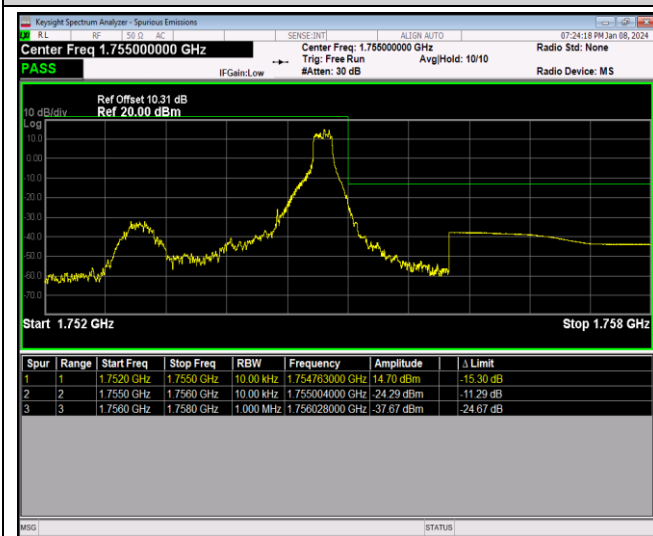

Band2-20MHz-64QAM-19100-100RB#0

Band4-1.4MHz-QPSK-19957-1RB#0

Band4-1.4MHz-QPSK-19957-1RB#5

Band4-1.4MHz-QPSK-19957-6RB#0

Band4-1.4MHz-QPSK-20393-1RB#0

Band4-1.4MHz-QPSK-20393-1RB#5

Band4-1.4MHz-QPSK-20393-6RB#0