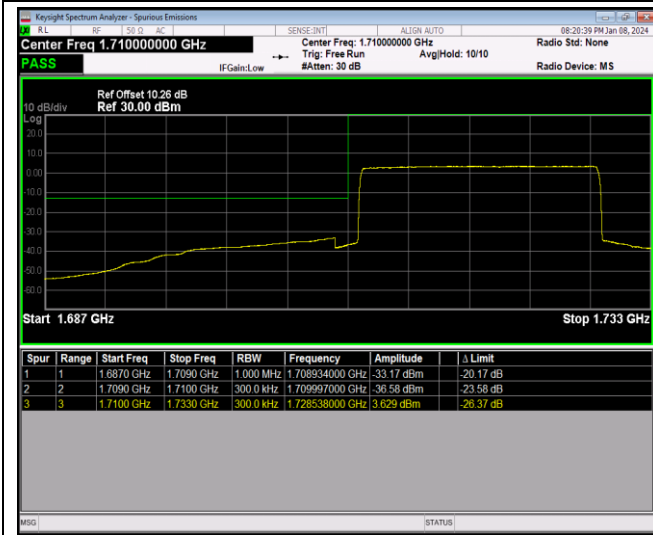

Band4-20MHz-16QAM-20050-100RB#0

Band4-20MHz-16QAM-20300-1RB#99