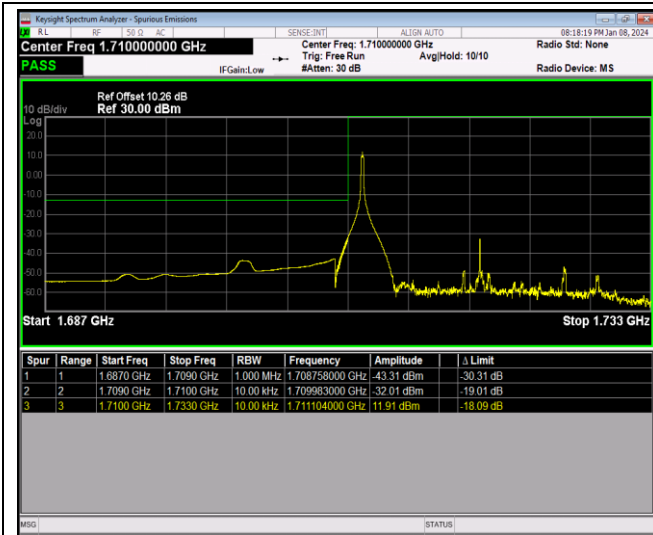

Band4-20MHz-QPSK-20050-100RB#0

Band4-20MHz-QPSK-20300-1RB#0

Band4-20MHz-QPSK-20300-1RB#99

Band4-20MHz-QPSK-20300-100RB#0

Band4-20MHz-16QAM-20050-1RB#0

Band4-20MHz-16QAM-20050-1RB#99

Band4-20MHz-16QAM-20050-100RB#0