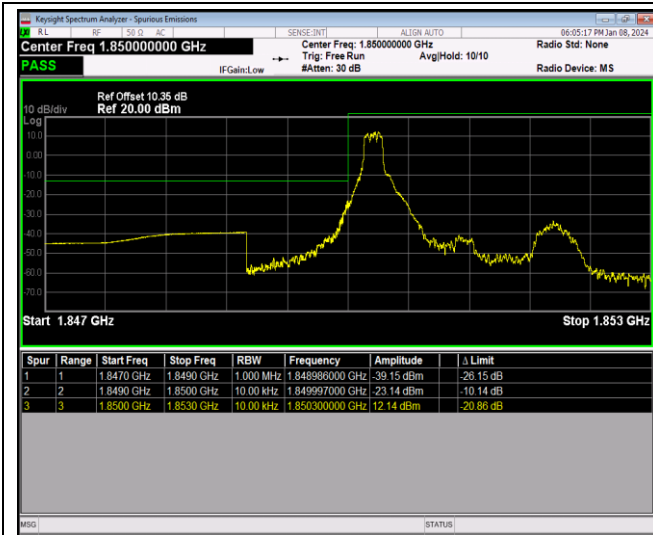

Test Graphs

Band2-1.4MHz-64QAM-18607-6RB#0

Band2-1.4MHz-64QAM-19193-1RB#0

Band2-1.4MHz-64QAM-19193-1RB#5

Band2-1.4MHz-64QAM-19193-6RB#0

Band2-20MHz-QPSK-18700-1RB#0

Band2-20MHz-QPSK-18700-1RB#99

Band2-20MHz-QPSK-18700-100RB#0