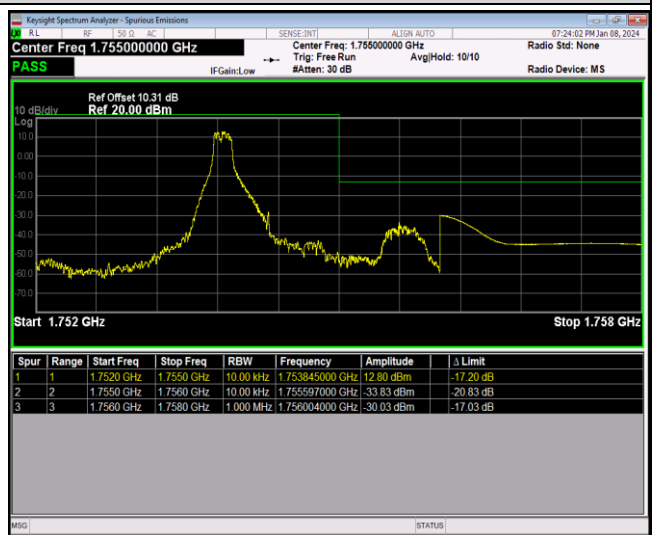

Band4-1.4MHz-64QAM-19957-1RB#5

Band4-1.4MHz-64QAM-19957-6RB#0

Band4-1.4MHz-64QAM-20393-1RB#0

Band4-1.4MHz-64QAM-20393-1RB#5

Band4-1.4MHz-64QAM-20393-6RB#0

Band4-20MHz-QPSK-20050-1RB#0

Band4-20MHz-QPSK-20050-1RB#99