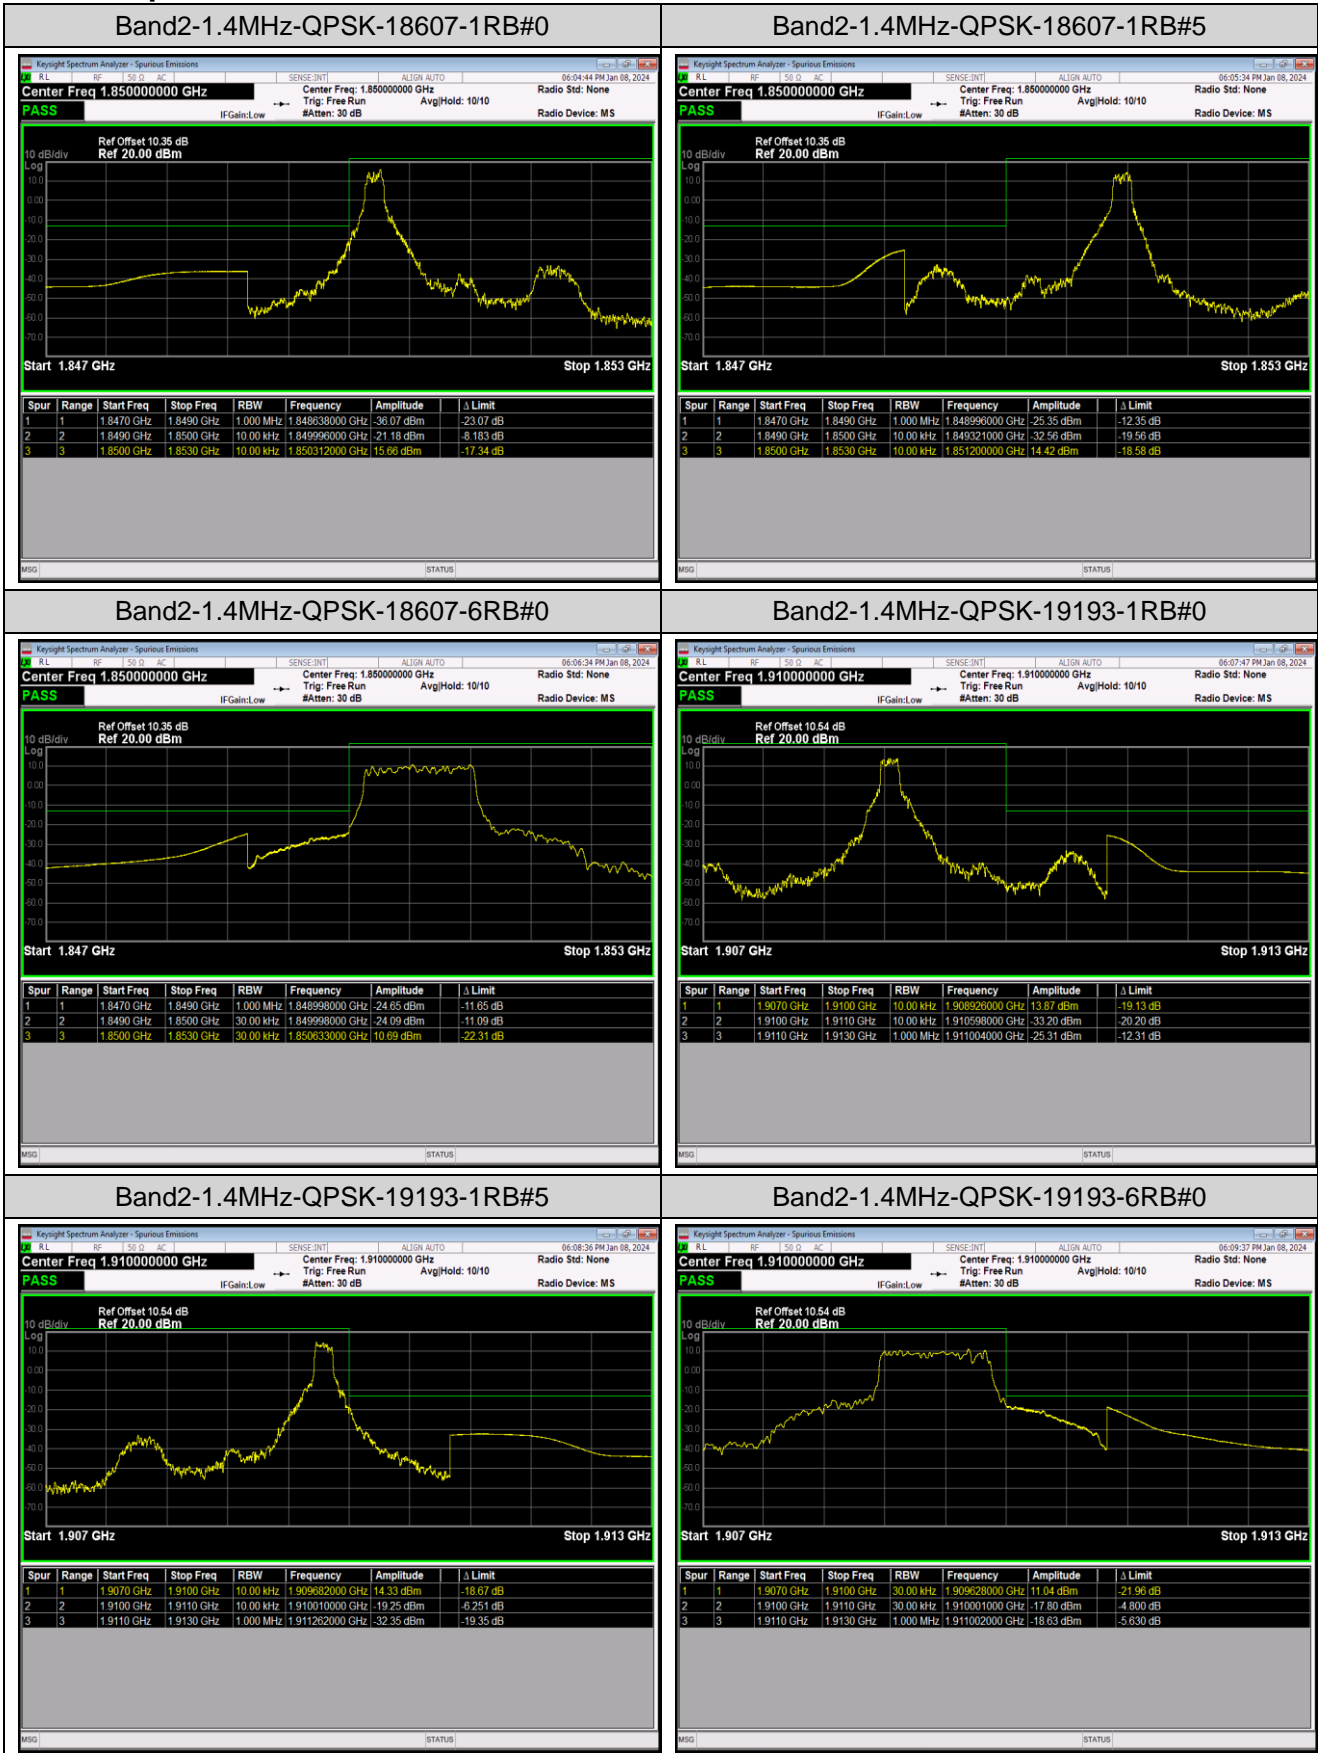

Test Graphs

Band2-1.4MHz-64QAM-18607-6RB#0

Band2-1.4MHz-64QAM-19193-1RB#0

Band2-1.4MHz-64QAM-19193-1RB#5

Band2-1.4MHz-64QAM-19193-6RB#0

Band2-20MHz-QPSK-18700-1RB#0

Band2-20MHz-QPSK-18700-1RB#99

Band2-20MHz-QPSK-18700-100RB#0

Band2-20MHz-QPSK-19100-1RB#0

Band2-20MHz-QPSK-19100-1RB#99

Band2-20MHz-QPSK-19100-100RB#0

Band2-20MHz-16QAM-18700-1RB#0

Band2-20MHz-16QAM-18700-1RB#99

Band2-20MHz-16QAM-18700-100RB#0

Band2-20MHz-16QAM-19100-1RB#0

Band2-20MHz-16QAM-19100-1RB#99

Band2-20MHz-16QAM-19100-100RB#0

Band2-20MHz-64QAM-18700-1RB#0

Band2-20MHz-64QAM-18700-1RB#99

Band2-20MHz-64QAM-18700-100RB#0

Band2-20MHz-64QAM-19100-1RB#0

Band2-20MHz-64QAM-19100-1RB#99