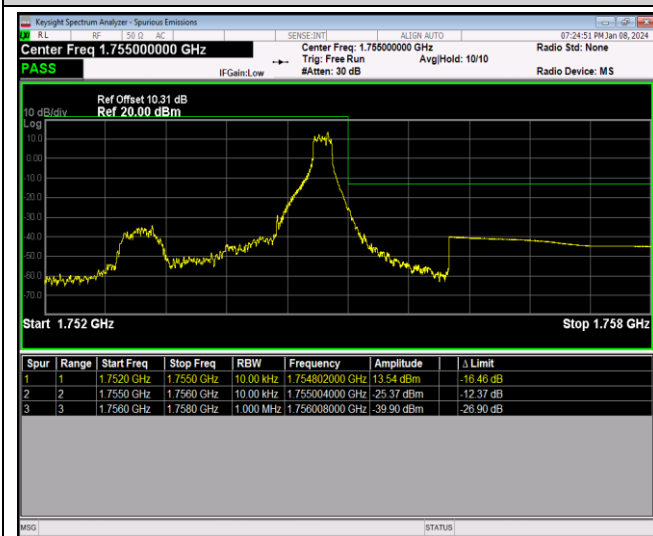

Band4-1.4MHz-64QAM-19957-1RB#5

Band4-1.4MHz-64QAM-19957-6RB#0

Band4-1.4MHz-64QAM-20393-1RB#0

Band4-1.4MHz-64QAM-20393-1RB#5

Band4-1.4MHz-64QAM-20393-6RB#0

Band4-20MHz-QPSK-20050-1RB#0

Band4-20MHz-QPSK-20050-1RB#99