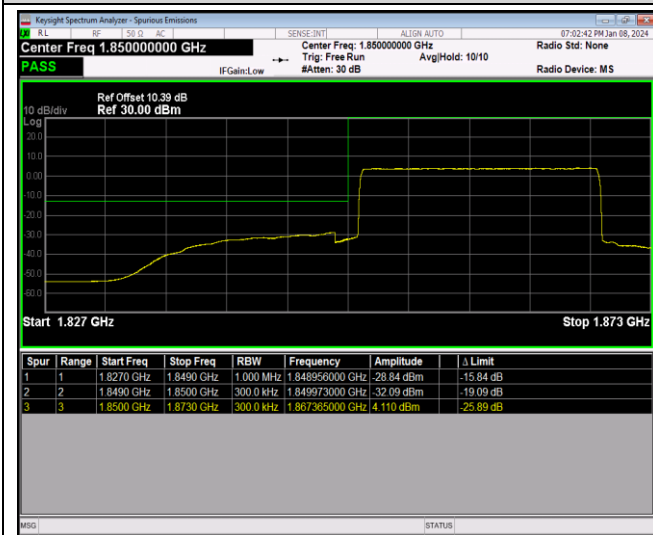

Test Graphs

Band2-1.4MHz-64QAM-18607-6RB#0

Band2-1.4MHz-64QAM-19193-1RB#0

Band2-1.4MHz-64QAM-19193-1RB#5

Band2-1.4MHz-64QAM-19193-6RB#0

Band2-20MHz-QPSK-18700-1RB#0

Band2-20MHz-QPSK-18700-1RB#99

Band2-20MHz-QPSK-18700-100RB#0

Band2-20MHz-QPSK-19100-1RB#0

Band2-20MHz-QPSK-19100-1RB#99

Band2-20MHz-QPSK-19100-100RB#0

Band2-20MHz-16QAM-18700-1RB#0

Band2-20MHz-16QAM-18700-1RB#99

Band2-20MHz-16QAM-18700-100RB#0

Band2-20MHz-16QAM-19100-1RB#0