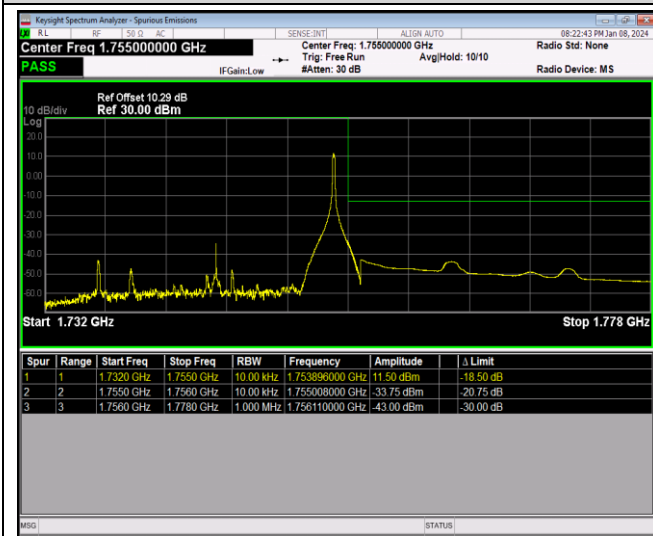

Band4-20MHz-16QAM-20300-1RB#99

Band4-20MHz-64QAM-20050-1RB#0