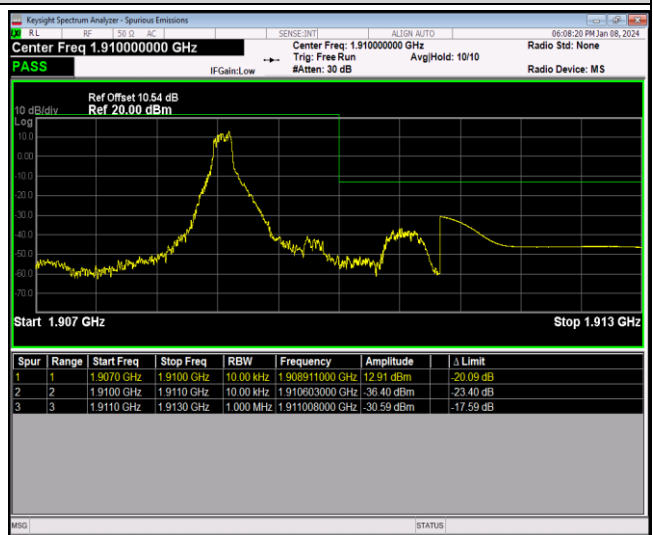

Test Graphs

Band2-1.4MHz-64QAM-18607-6RB#0

Band2-1.4MHz-64QAM-19193-1RB#0

Band2-1.4MHz-64QAM-19193-1RB#5

Band2-1.4MHz-64QAM-19193-6RB#0

Band2-20MHz-QPSK-18700-1RB#0

Band2-20MHz-QPSK-18700-1RB#99

Band2-20MHz-QPSK-18700-100RB#0