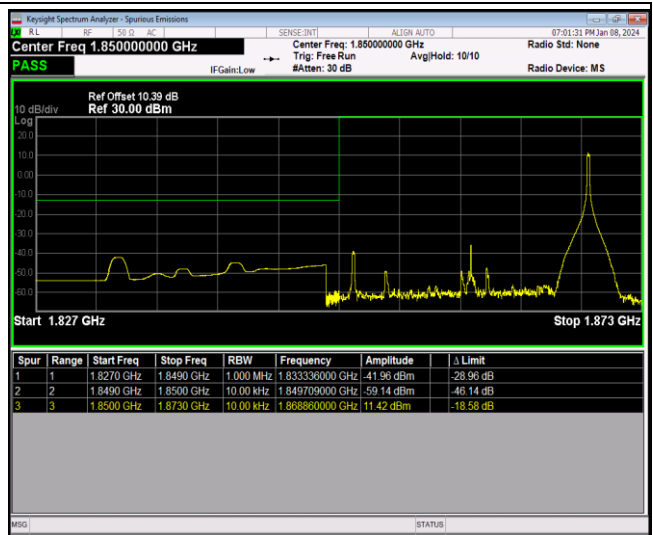

Test Graphs

Band2-1.4MHz-64QAM-18607-6RB#0

Band2-1.4MHz-64QAM-19193-1RB#0

Band2-1.4MHz-64QAM-19193-1RB#5

Band2-1.4MHz-64QAM-19193-6RB#0

Band2-20MHz-QPSK-18700-1RB#0

Band2-20MHz-QPSK-18700-1RB#99

Band2-20MHz-QPSK-18700-100RB#0