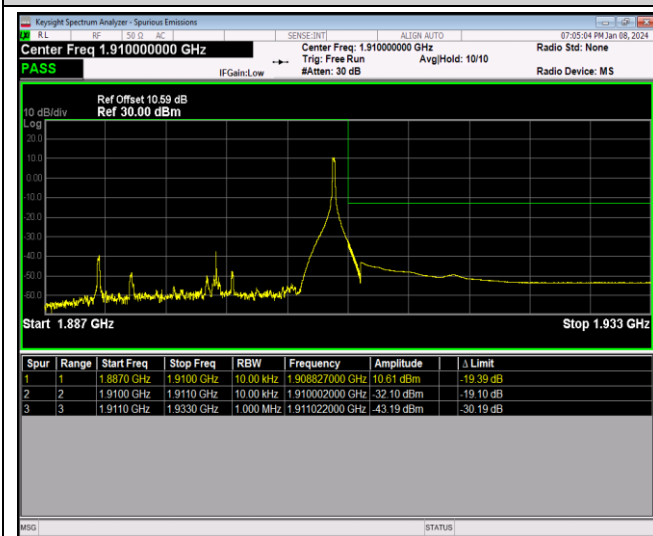

Band2-20MHz-QPSK-19100-1RB#99

Band2-20MHz-16QAM-18700-1RB#0