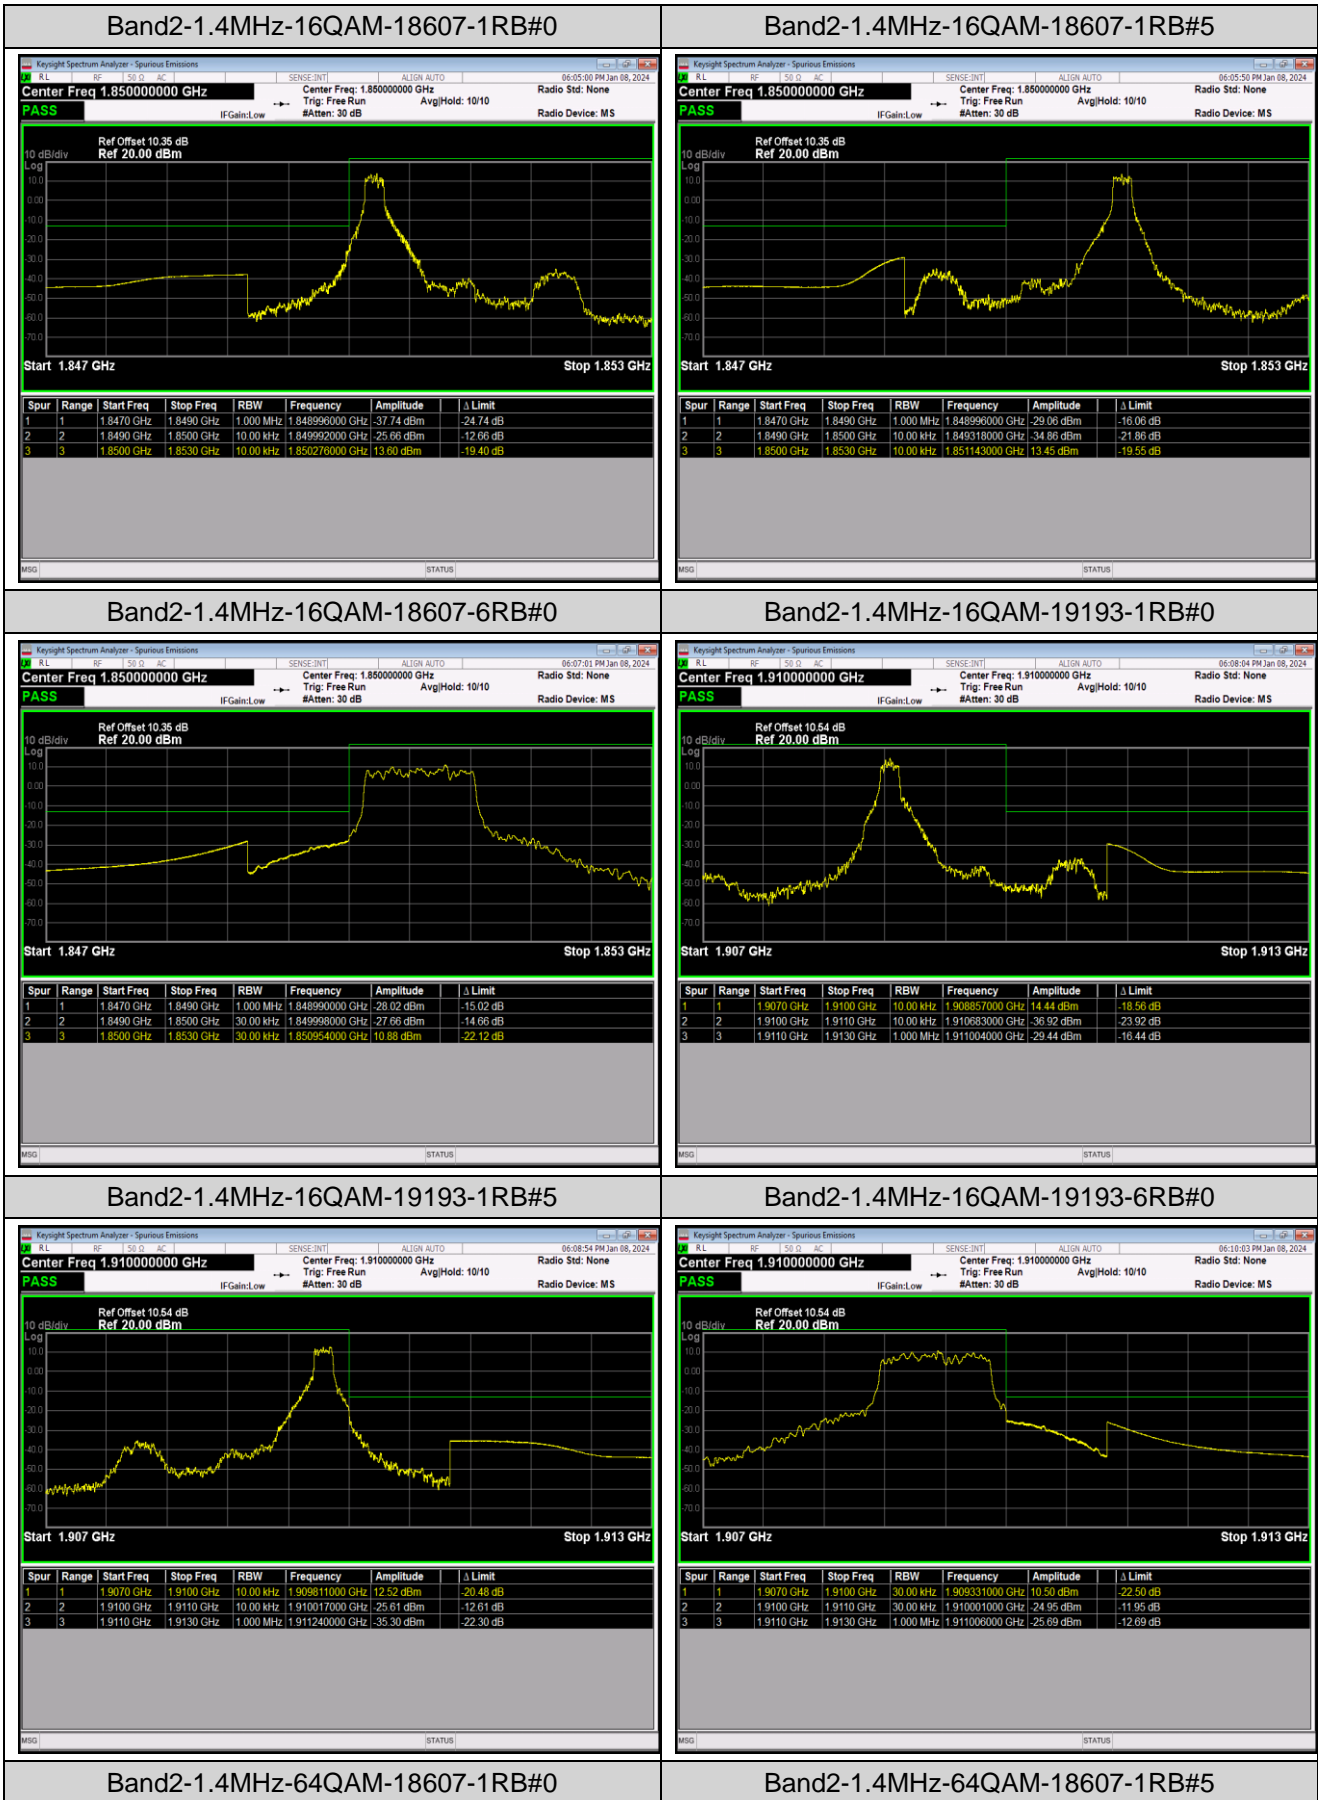

Test Graphs

Band2-1.4MHz-64QAM-18607-6RB#0

Band2-1.4MHz-64QAM-19193-1RB#0

Band2-1.4MHz-64QAM-19193-1RB#5

Band2-1.4MHz-64QAM-19193-6RB#0

Band2-20MHz-QPSK-18700-1RB#0

Band2-20MHz-QPSK-18700-1RB#99

Band2-20MHz-QPSK-18700-100RB#0

Band2-20MHz-QPSK-19100-1RB#0

Band2-20MHz-QPSK-19100-1RB#99

Band2-20MHz-QPSK-19100-100RB#0

Band2-20MHz-16QAM-18700-1RB#0

Band2-20MHz-16QAM-18700-1RB#99

Band2-20MHz-16QAM-18700-100RB#0

Band2-20MHz-16QAM-19100-1RB#0

Band2-20MHz-16QAM-19100-1RB#99

Band2-20MHz-16QAM-19100-100RB#0

Band2-20MHz-64QAM-18700-1RB#0

Band2-20MHz-64QAM-18700-1RB#99

Band2-20MHz-64QAM-18700-100RB#0

Band2-20MHz-64QAM-19100-1RB#0

Band2-20MHz-64QAM-19100-1RB#99

Band2-20MHz-64QAM-19100-100RB#0

Band4-1.4MHz-QPSK-19957-1RB#0

Band4-1.4MHz-QPSK-19957-1RB#5

Band4-1.4MHz-QPSK-19957-6RB#0

Band4-1.4MHz-QPSK-20393-1RB#0

Band4-1.4MHz-QPSK-20393-1RB#5

Band4-1.4MHz-QPSK-20393-6RB#0