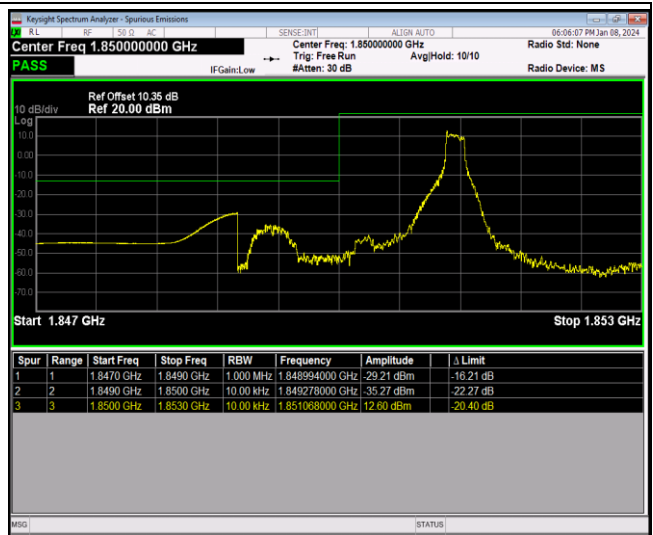

Test Graphs

Band2-1.4MHz-64QAM-18607-6RB#0

Band2-1.4MHz-64QAM-19193-1RB#0

Band2-1.4MHz-64QAM-19193-1RB#5

Band2-1.4MHz-64QAM-19193-6RB#0

Band2-20MHz-QPSK-18700-1RB#0

Band2-20MHz-QPSK-18700-1RB#99

Band2-20MHz-QPSK-18700-100RB#0