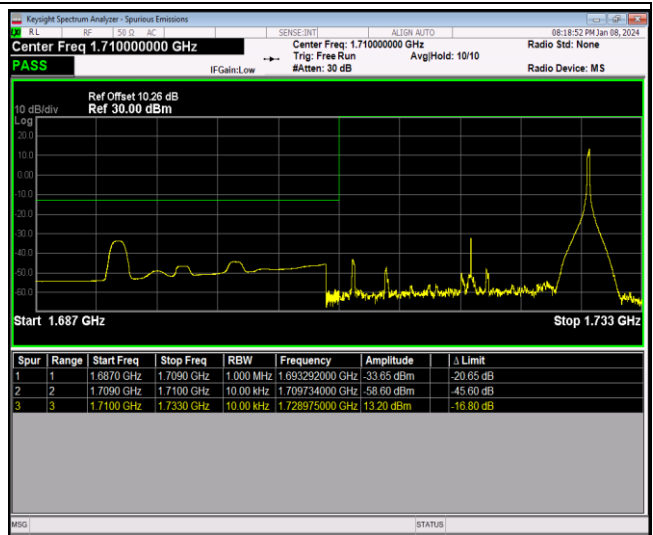

Band4-20MHz-QPSK-20050-1RB#99

Band4-20MHz-QPSK-20300-1RB#0