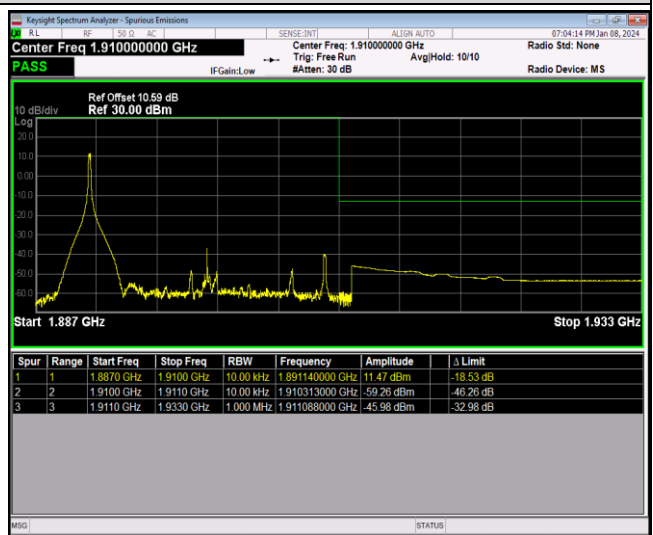

Band2-20MHz-QPSK-19100-1RB#0

Band2-20MHz-QPSK-19100-100RB#0