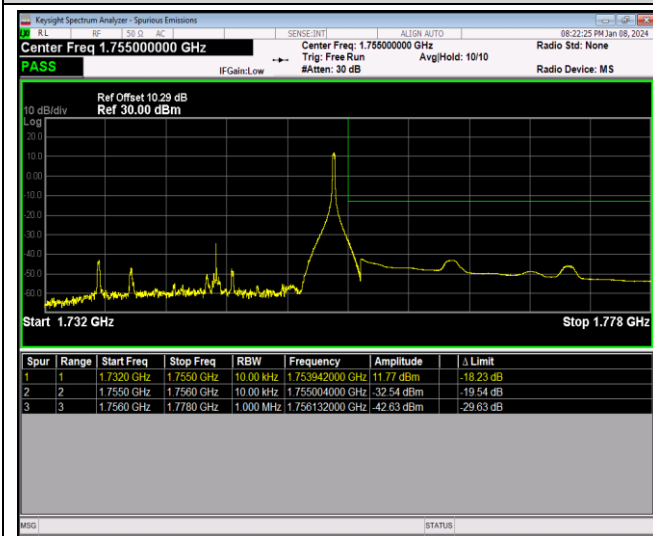

Band4-20MHz-QPSK-20050-100RB#0

Band4-20MHz-QPSK-20300-1RB#0

Band4-20MHz-QPSK-20300-1RB#99

Band4-20MHz-QPSK-20300-100RB#0

Band4-20MHz-16QAM-20050-1RB#0

Band4-20MHz-16QAM-20050-1RB#99

Band4-20MHz-16QAM-20050-100RB#0