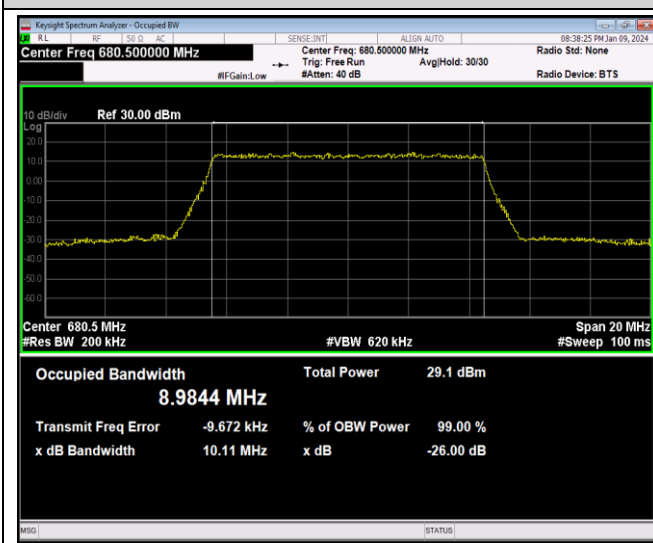

Band71-10MHz-16QAM-133297-50RB#0

Band71-10MHz-16QAM-133422-50RB#0

Band71-10MHz-64QAM-133172-50RB#0

Band71-10MHz-64QAM-133297-50RB#0

Band71-10MHz-64QAM-133422-50RB#0

Band71-15MHz-QPSK-133197-75RB#0

Band71-15MHz-QPSK-133297-75RB#0