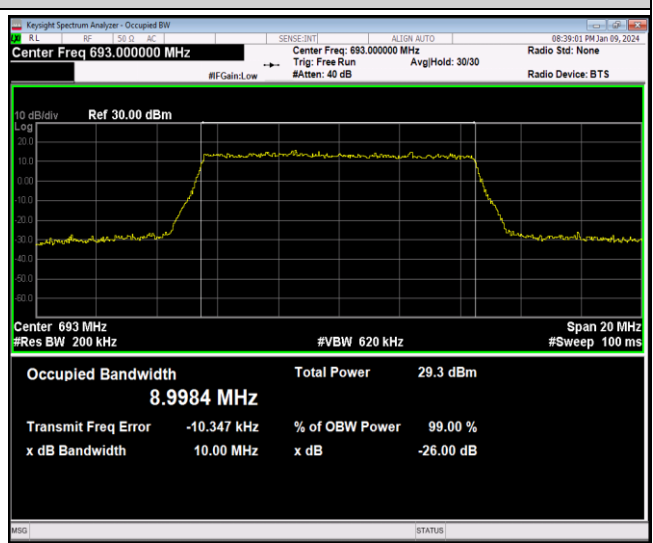

Band71-10MHz-16QAM-133297-50RB#0

Band71-10MHz-16QAM-133422-50RB#0

Band71-10MHz-64QAM-133172-50RB#0

Band71-10MHz-64QAM-133297-50RB#0

Band71-10MHz-64QAM-133422-50RB#0

Band71-15MHz-QPSK-133197-75RB#0

Band71-15MHz-QPSK-133297-75RB#0