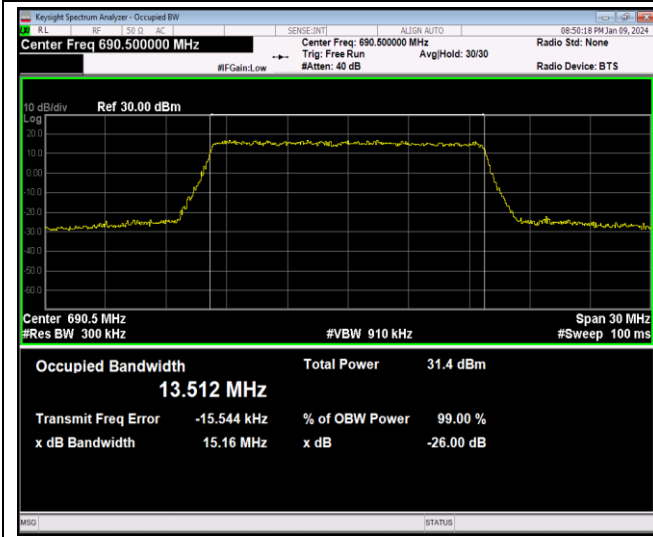

Band71-15MHz-QPSK-133397-75RB#0

Band71-15MHz-16QAM-133297-75RB#0