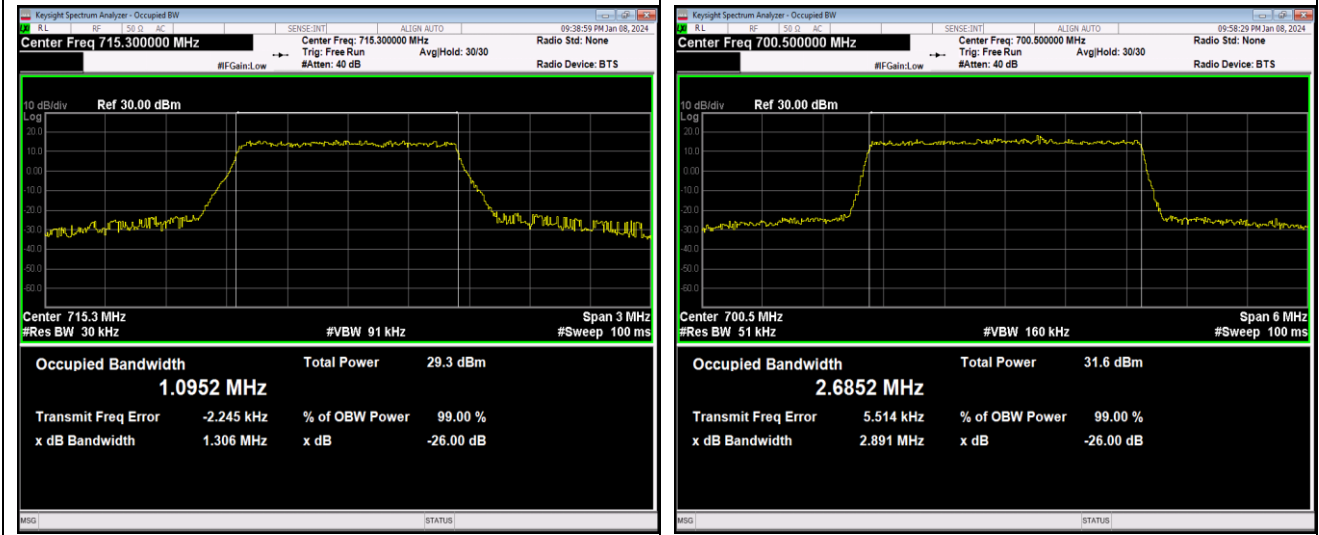

Band12-1.4MHz-16QAM-23173-6RB#0

Band12-1.4MHz-64QAM-23017-6RB#0

Band12-1.4MHz-64QAM-23095-6RB#0

Band12-1.4MHz-64QAM-23173-6RB#0

Band12-3MHz-QPSK-23025-15RB#0

Band12-3MHz-QPSK-23095-15RB#0

Band12-3MHz-QPSK-23165-15RB#0