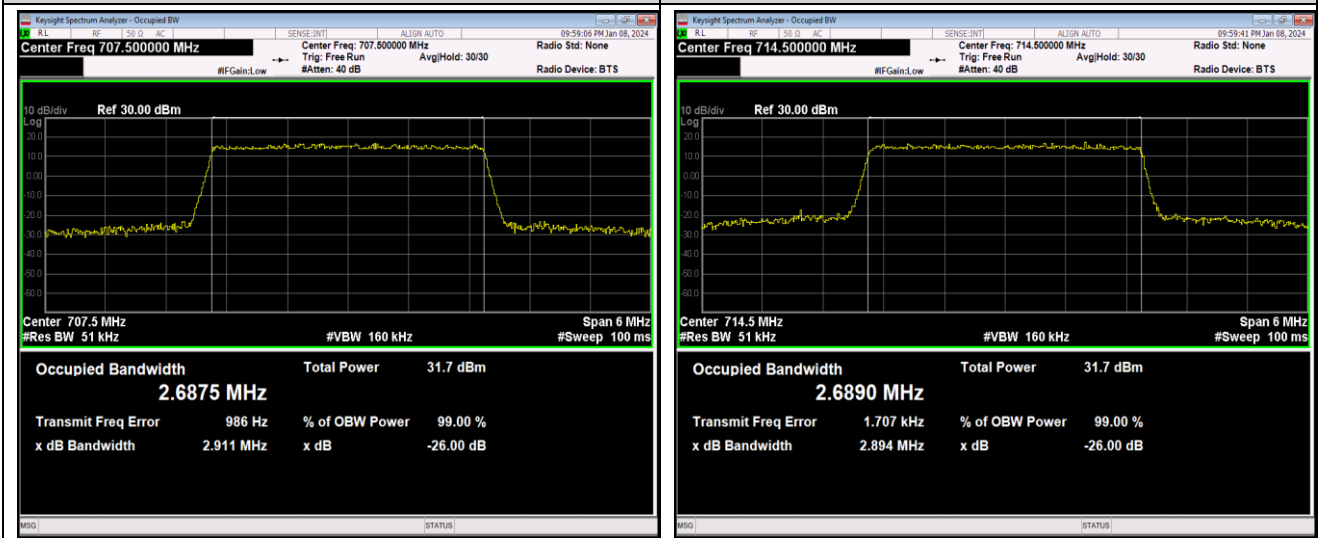

Band12-1.4MHz-16QAM-23173-6RB#0

Band12-1.4MHz-64QAM-23017-6RB#0

Band12-1.4MHz-64QAM-23095-6RB#0

Band12-1.4MHz-64QAM-23173-6RB#0

Band12-3MHz-QPSK-23025-15RB#0

Band12-3MHz-QPSK-23095-15RB#0

Band12-3MHz-QPSK-23165-15RB#0