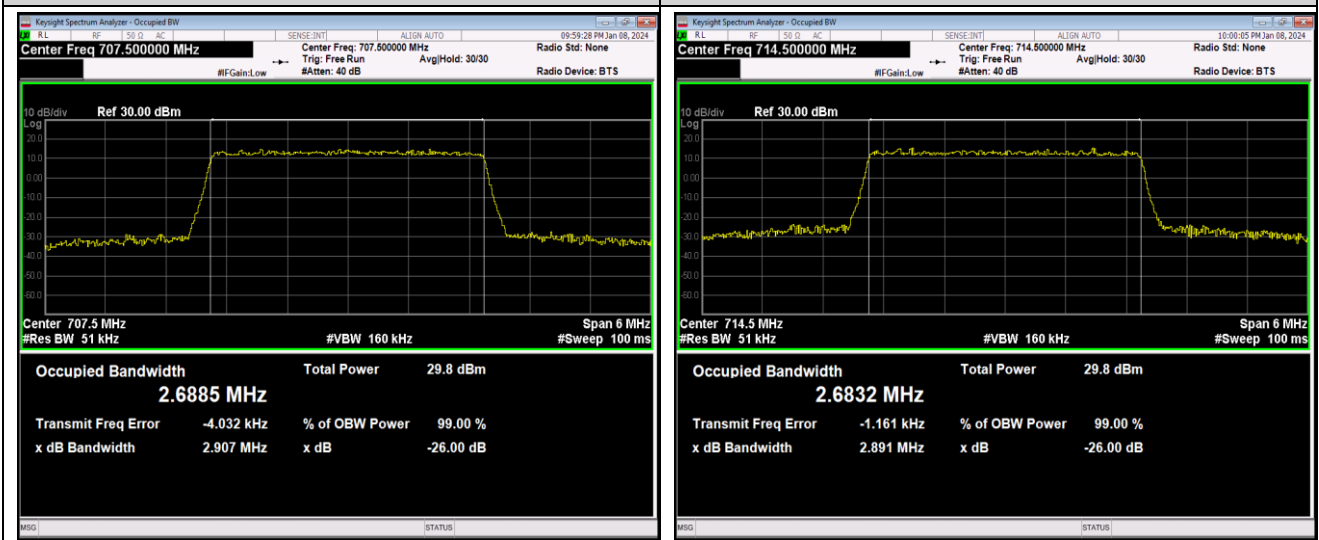

Band12-3MHz-16QAM-23025-15RB#0

Band12-3MHz-16QAM-23095-15RB#0

Band12-3MHz-16QAM-23165-15RB#0

Band12-3MHz-64QAM-23025-15RB#0

Band12-3MHz-64QAM-23095-15RB#0

Band12-3MHz-64QAM-23165-15RB#0

Band12-5MHz-QPSK-23035-25RB#0