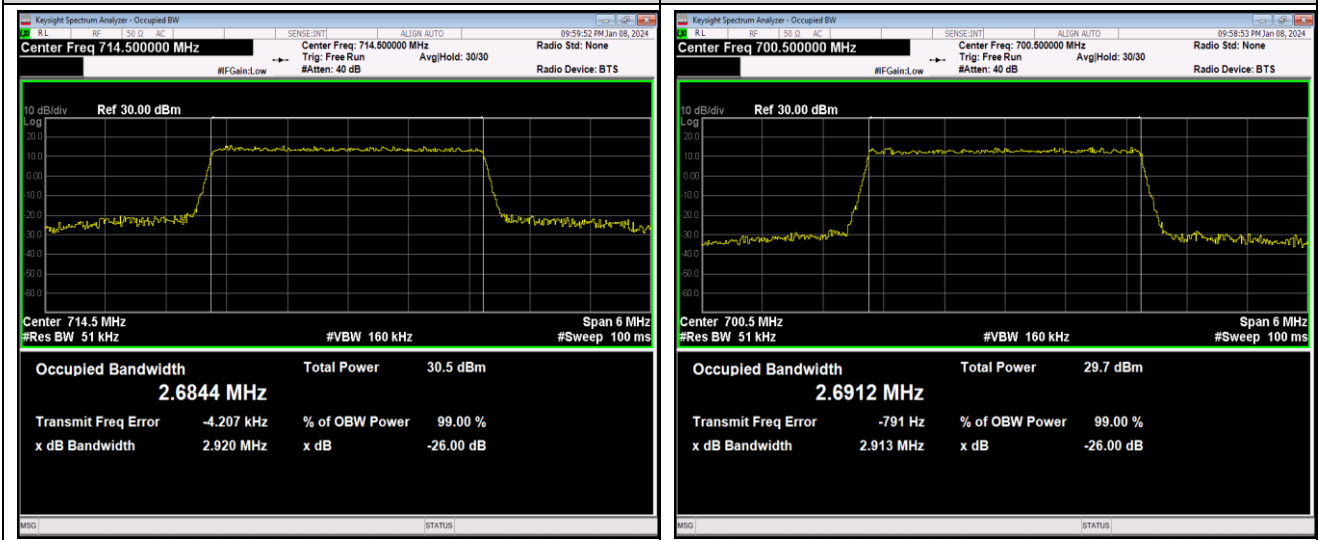

Band12-3MHz-16QAM-23165-15RB#0

Band12-3MHz-64QAM-23025-15RB#0

Band12-3MHz-64QAM-23095-15RB#0

Band12-3MHz-64QAM-23165-15RB#0