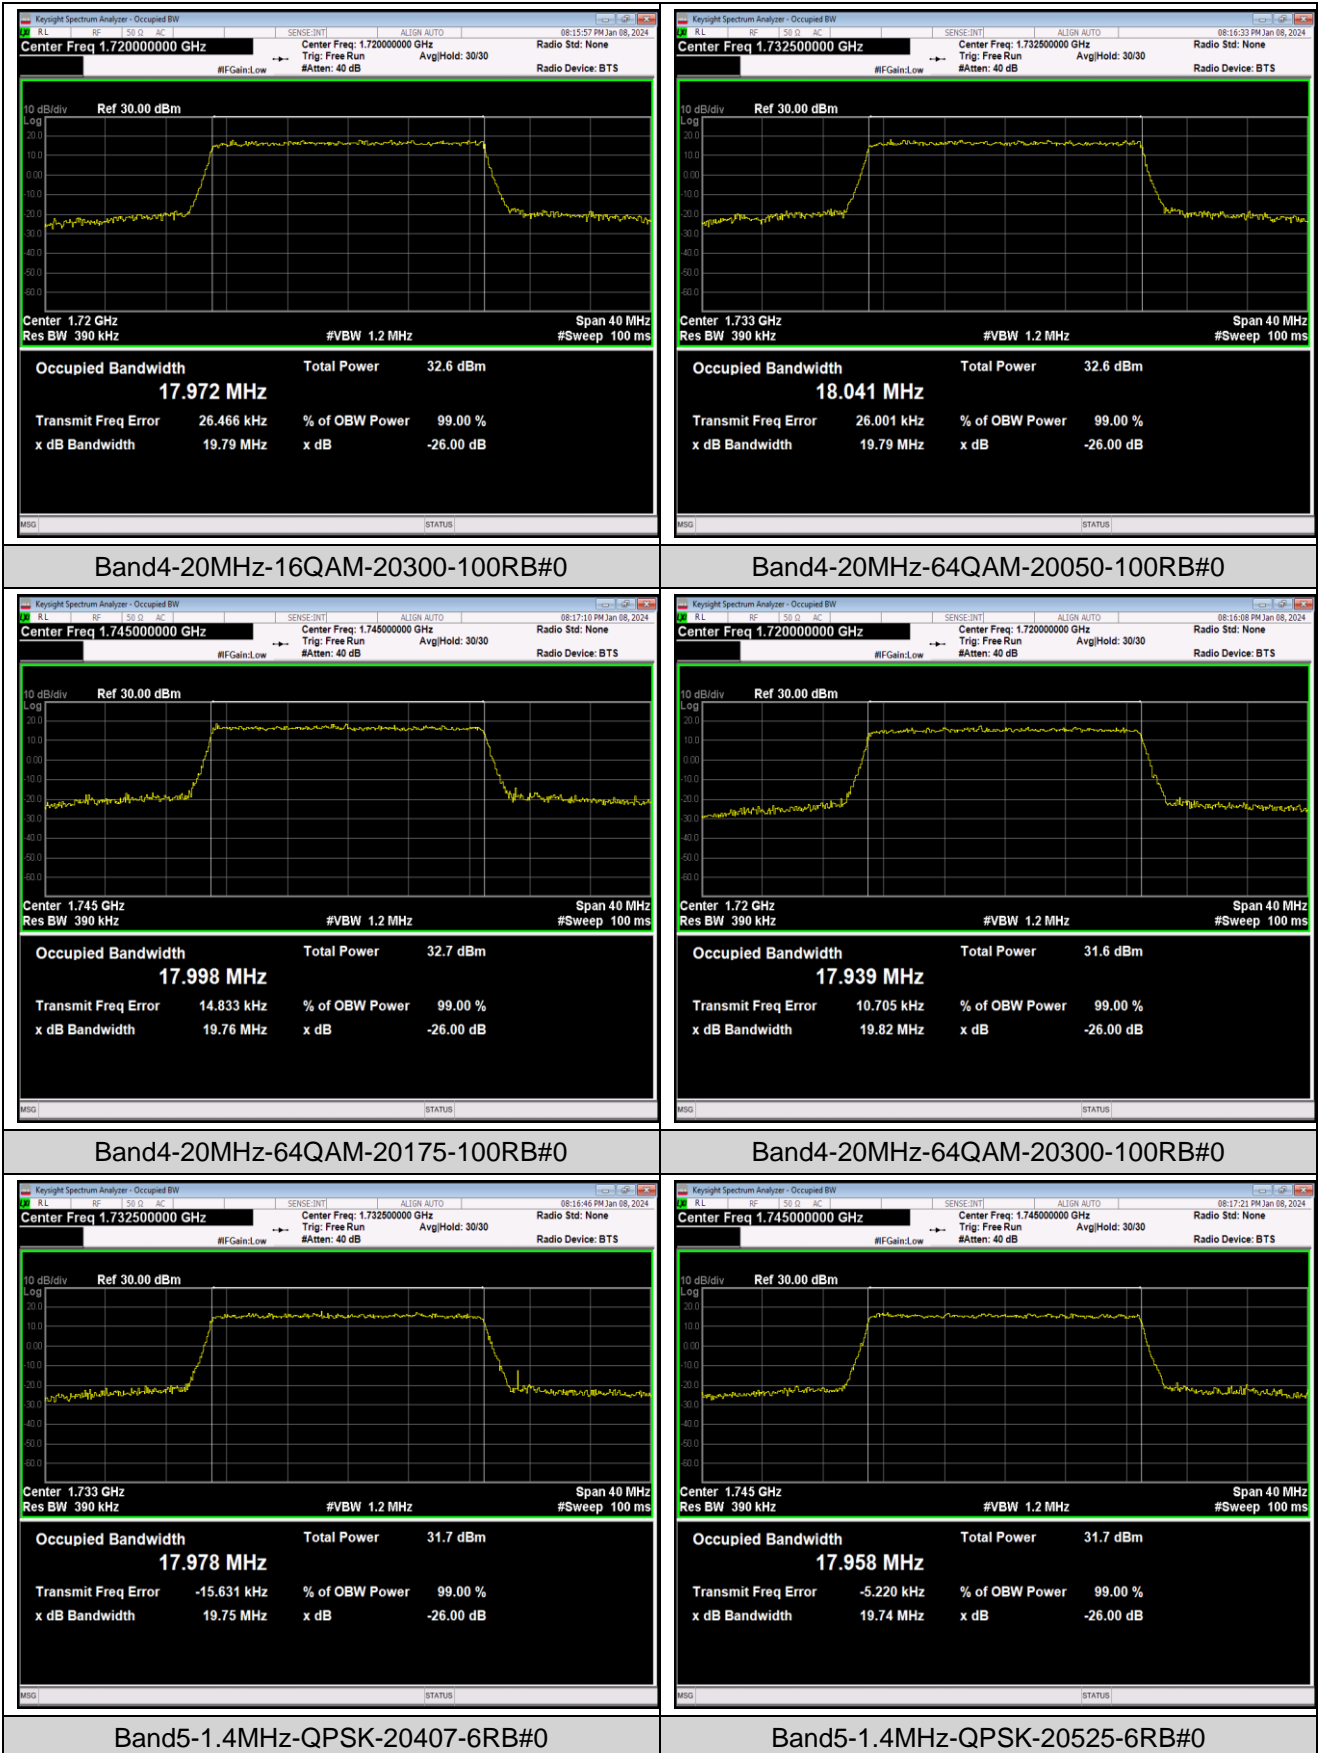

Band4-15MHz-64QAM-20325-75RB#0

Band4-20MHz-QPSK-20050-100RB#0

Band4-20MHz-QPSK-20175-100RB#0

Band4-20MHz-QPSK-20300-100RB#0

Band4-20MHz-16QAM-20050-100RB#0

Band4-20MHz-16QAM-20175-100RB#0

Band5-1.4MHz-64QAM-20407-6RB#0

Band5-1.4MHz-64QAM-20525-6RB#0

Band5-1.4MHz-64QAM-20643-6RB#0

Band5-3MHz-QPSK-20415-15RB#0

Band5-3MHz-QPSK-20525-15RB#0

Band5-3MHz-QPSK-20635-15RB#0

Band5-3MHz-16QAM-20415-15RB#0

Band5-3MHz-16QAM-20525-15RB#0