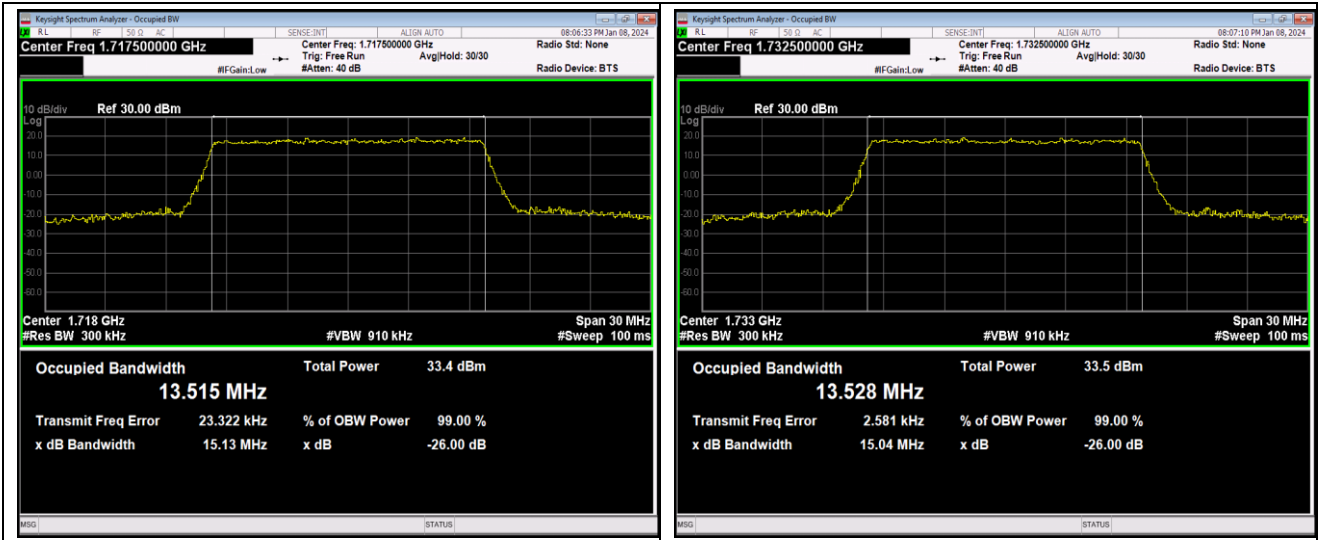

Band4-5MHz-64QAM-20175-25RB#0

Band4-5MHz-64QAM-20375-25RB#0

Band4-10MHz-QPSK-20000-50RB#0

Band4-10MHz-QPSK-20175-50RB#0

Band4-10MHz-QPSK-20350-50RB#0

Band4-10MHz-16QAM-20000-50RB#0

Band4-10MHz-16QAM-20175-50RB#0